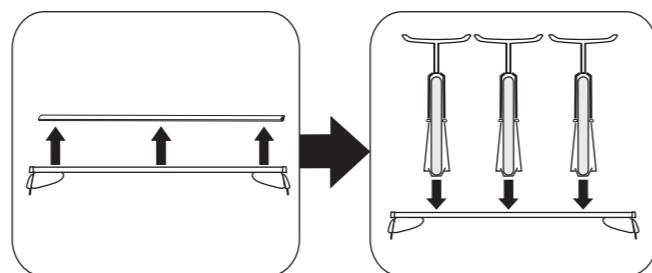

nur bei / only for Part-No.: 045 311

1. nur bei Art.Nr.: 045 311   11- 9910700035
   only for part no.: 045 311   12- 9908700010
   A- 9919700065   13a- 9918700962
   B- 9945700112   13b- 9912700118
   C- 9918700253   14- 9918700243
                                                    15a- 9949701538
                                                    15b- 9949701538
- 1- 9945700092
  2- 9919700062
  3- 9945700105
  4- 9912700051
  5a- 9918700526
  5b- 9918700527
  6- 9918700250
  7- 9918700249
  8- 9910700004
  9- 9908700231
  10- 9908700221

8