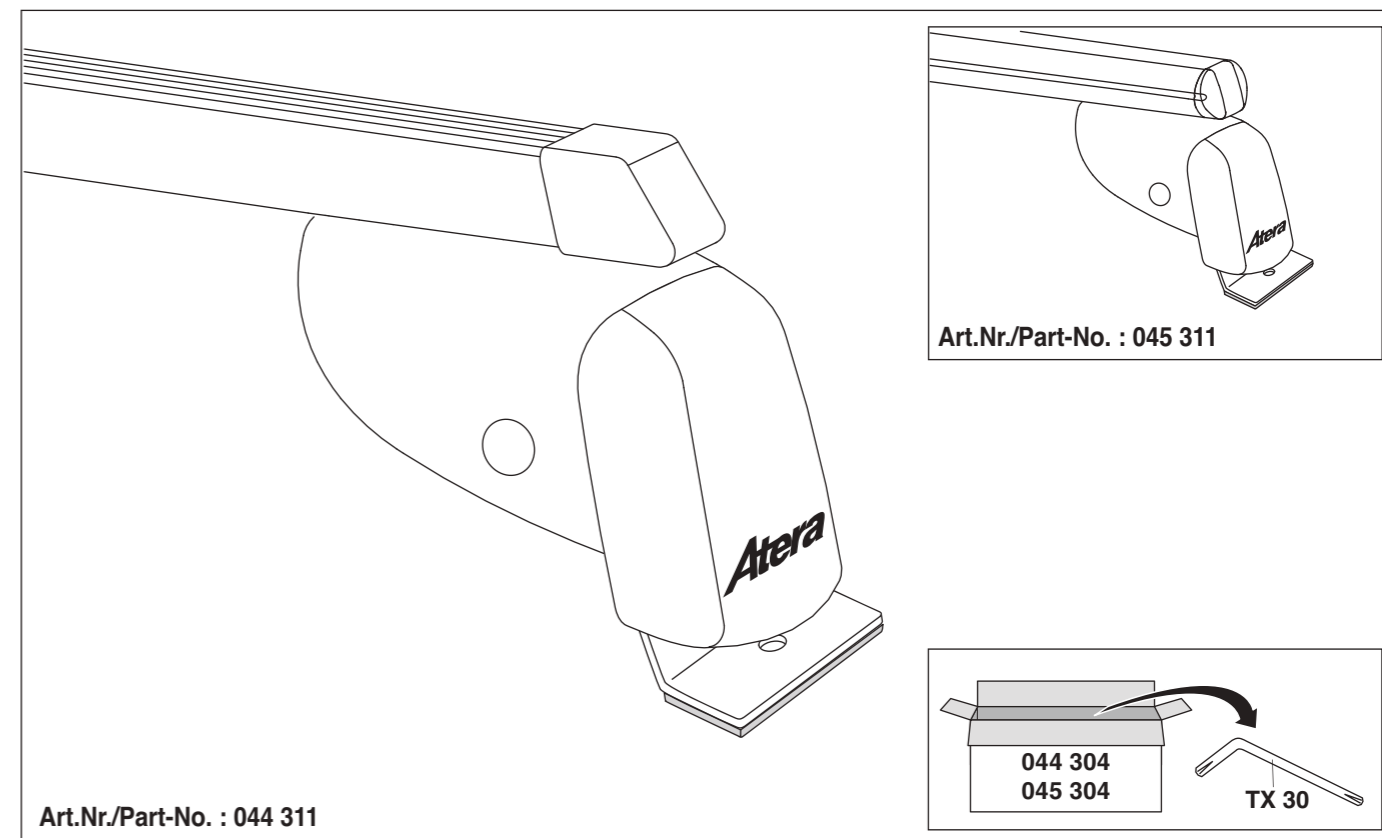

Atera
MADE IN GERMANY

Atera GmbH
Im Herrach 1
D-88299 Leutkirch
Internet: www.atera.de

© ATERA GmbH
Ref.-Nr.: 044 311_096434431100_992570050200
Ref.-Nr.: 045 311_096434531100_992570050200
Stand/State: 20/11/2014 – Rev 00 Ver 00