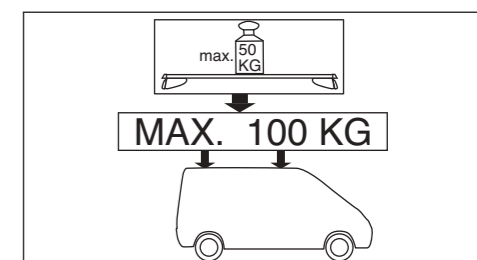

Atera
MADE IN GERMANY

Atera GmbH
Im Herrach 1
D-88299 Leutkirch
Internet: www.atera.de

© ATERA GmbH
Ref.-Nr.: 044 311_096434431100_992570050200
Ref.-Nr.: 045 311_096434531100_992570050200
Stand/State: 20/11/2014 – Rev 00 Ver 00