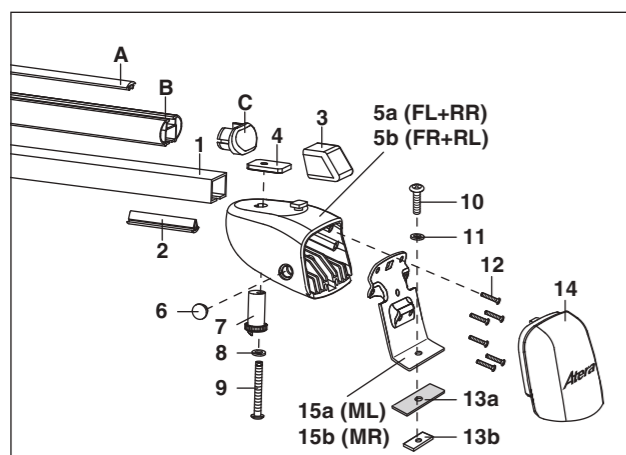

nur bei / only for Part-No.: 045 311

1. nur bei Art.Nr.: 045 311   11- 9910700035
   only for part no.: 045 311   12- 9908700010
   A- 9919700065   13a- 9918700962
   B- 9945700112   13b- 9912700118
   C- 9918700253   14- 9918700243
                                                    15a- 9949701538
                                                    15b- 9949701538
- 1- 9945700092
  2- 9919700062
  3- 9945700105
  4- 9912700051
  5a- 9918700526
  5b- 9918700527
  6- 9918700250
  7- 9918700249
  8- 9910700004
  9- 9908700231
  10- 9908700221

8