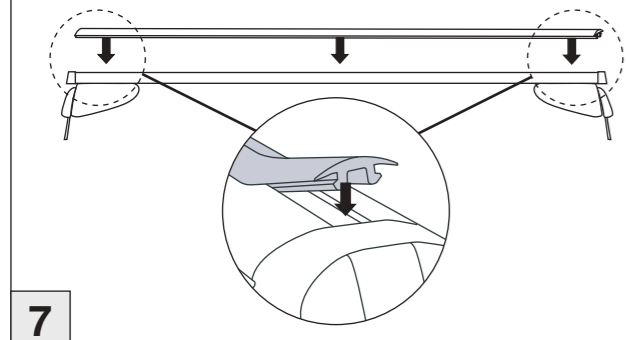

nur bei / only for Part-No.: 045 311

1. nur bei Art.Nr.: 045 311   11- 9910700035
   only for part no.: 045 311   12- 9908700010
   A- 9919700065   13a- 9918700962
   B- 9945700112   13b- 9912700118
   C- 9918700253   14- 9918700243
                                                    15a- 9949701538
                                                    15b- 9949701538
- 1- 9945700092
  2- 9919700062
  3- 9945700105
  4- 9912700051
  5a- 9918700526
  5b- 9918700527
  6- 9918700250
  7- 9918700249
  8- 9910700004
  9- 9908700231
  10- 9908700221

8