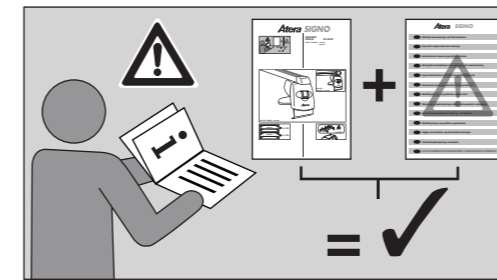

Atera SIGNO

Skoda
Rapid Spaceback 10/2013–
(auch für Glasdach / also for glass roof)
Rapid Spaceback Scout 01/2016–
(auch für Glasdach / also for glass roof)

Part-No. : 044 298
Part-No. : 045 298