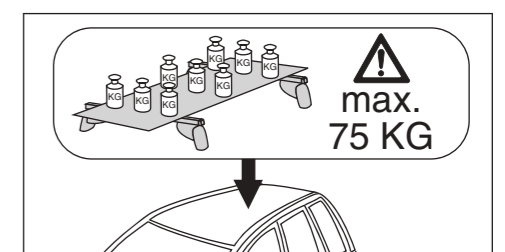

Atera SIGNO

Skoda
Rapid Spaceback 10/2013–
(auch für Glasdach / also for glass roof)
Rapid Spaceback Scout 01/2016–
(auch für Glasdach / also for glass roof)

Part-No. : 044 298
Part-No. : 045 298