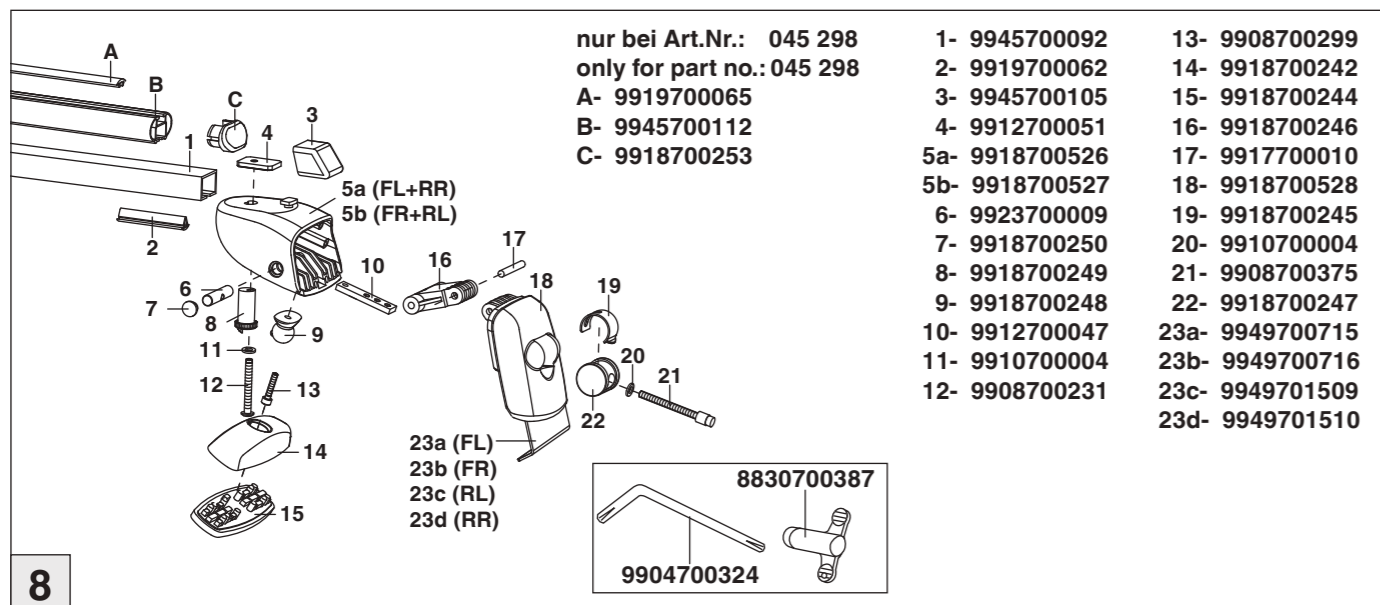

Atera SIGNO

Skoda Rapid Spaceback 10/2013–
Skoda Rapid Spaceback Scout 01/2016–

Atera SIGNO

Skoda
Rapid Spaceback 10/2013–
(auch für Glasdach / also for glass roof)
Rapid Spaceback Scout 01/2016–
(auch für Glasdach / also for glass roof)

Part-No. : 044 298
Part-No. : 045 298

Atera
Atera GmbH
Im Herrach 1
D-88299 Leutkirch
Internet: www.atera.de

© ATERA GmbH
Ref.-Nr.: 044 298_096454429800_992570049800
Ref.-Nr.: 045 298_096454529800_992570049800
Stand/State: 12/01/2016 – Rev 00 Ver 01