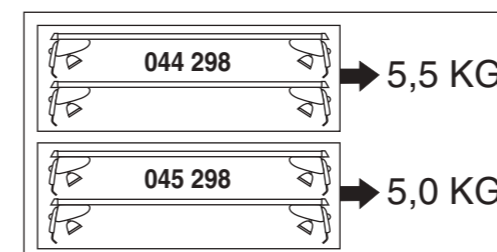

Atera SIGNO

Skoda
Rapid Spaceback 10/2013–
(auch für Glasdach / also for glass roof)
Rapid Spaceback Scout 01/2016–
(auch für Glasdach / also for glass roof)

Part-No. : 044 298
Part-No. : 045 298