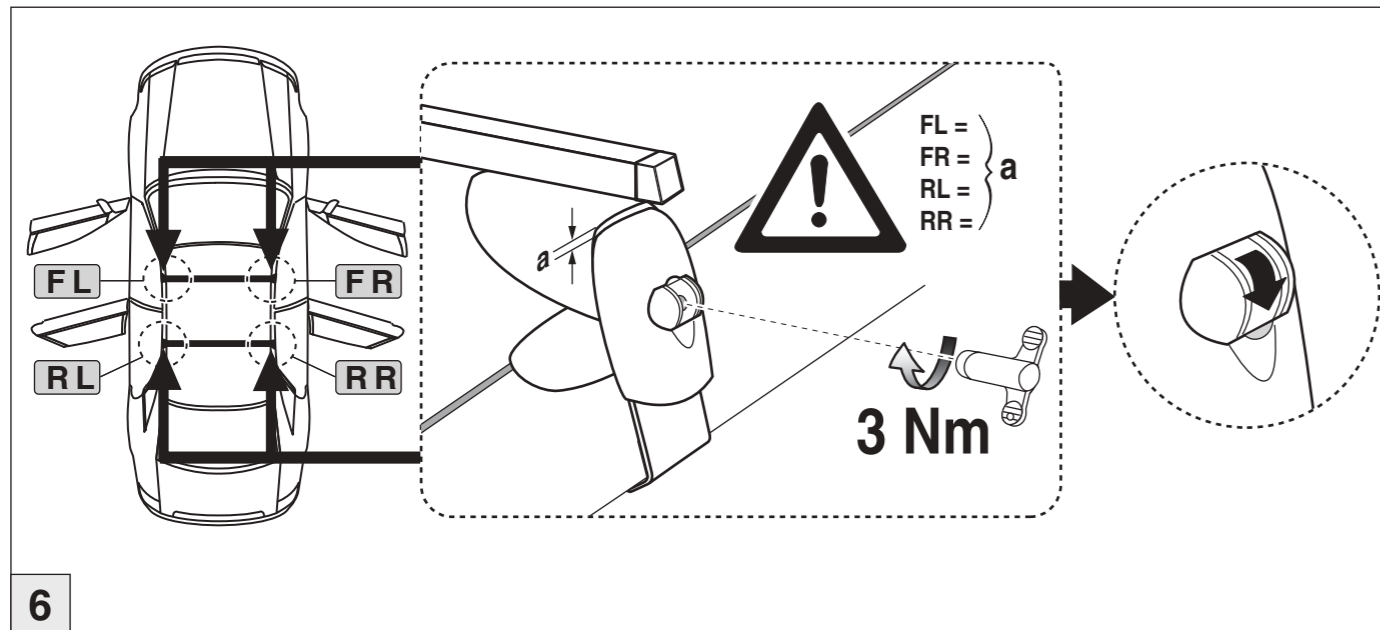

Atera SIGNO

Skoda Rapid Spaceback 10/2013–
Skoda Rapid Spaceback Scout 01/2016–

Atera SIGNO

Skoda
Rapid Spaceback 10/2013–
(auch für Glasdach / also for glass roof)
Rapid Spaceback Scout 01/2016–
(auch für Glasdach / also for glass roof)