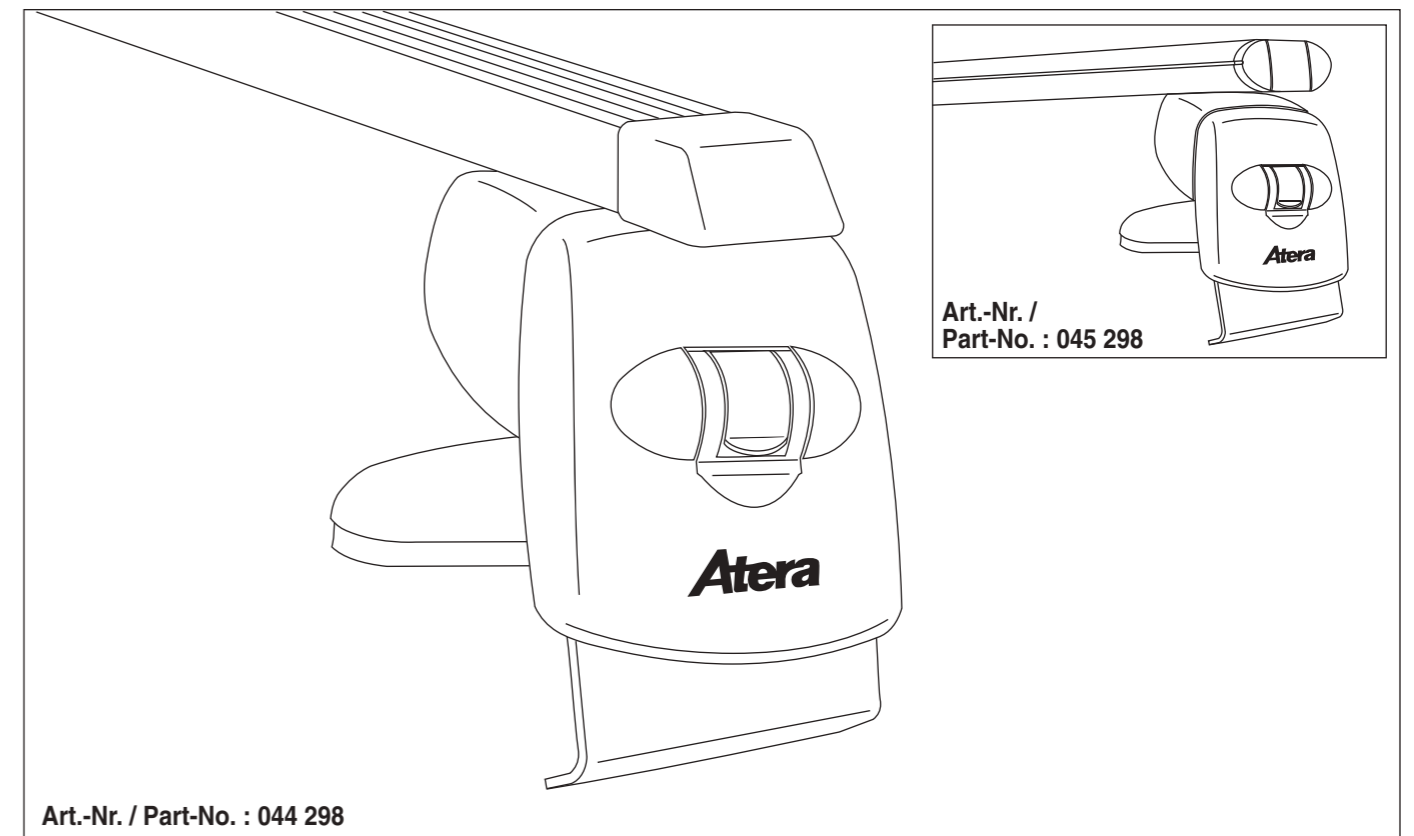

Atera SIGNO

Skoda Rapid Spaceback 10/2013–
Skoda Rapid Spaceback Scout 01/2016–

Atera SIGNO

Skoda
Rapid Spaceback 10/2013–
(auch für Glasdach / also for glass roof)
Rapid Spaceback Scout 01/2016–
(auch für Glasdach / also for glass roof)

Part-No. : 044 298
Part-No. : 045 298

Atera
Atera GmbH
Im Herrach 1
D-88299 Leutkirch
Internet: www.atera.de

© ATERA GmbH
Ref.-Nr.: 044 298_096454429800_992570049800
Ref.-Nr.: 045 298_096454529800_992570049800
Stand/State: 12/01/2016 – Rev 00 Ver 01