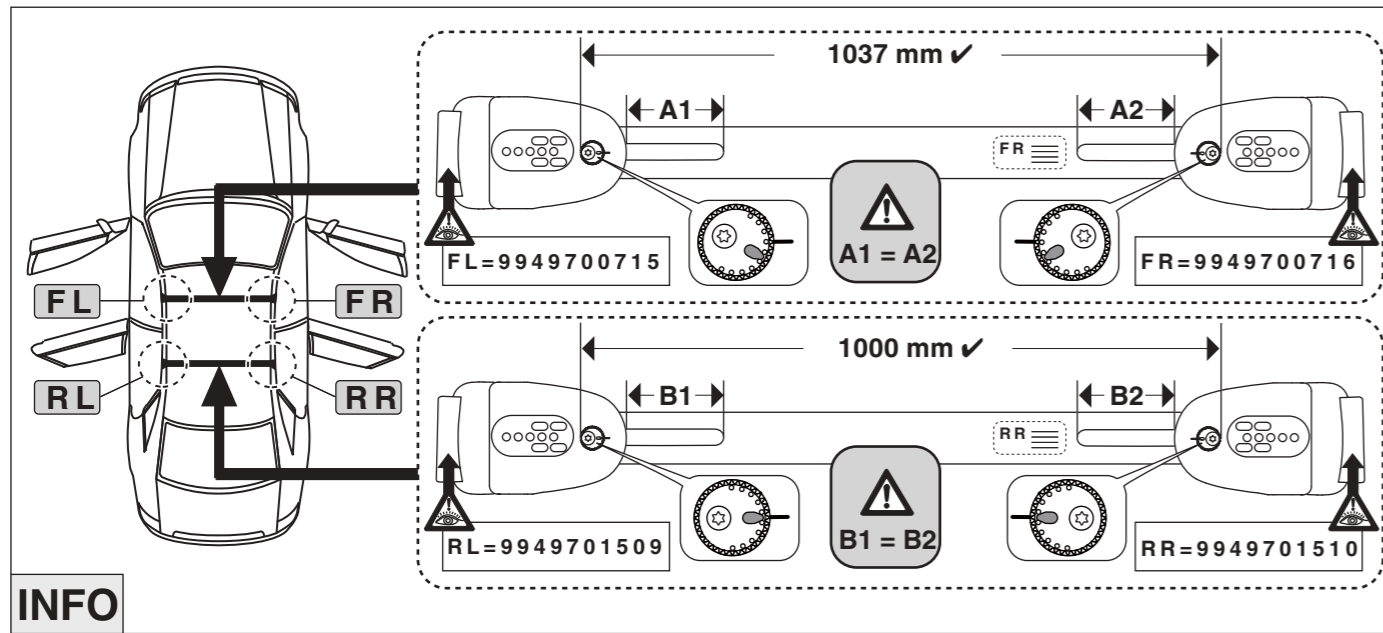

Atera SIGNO

Skoda Rapid Spaceback 10/2013–
Skoda Rapid Spaceback Scout 01/2016–