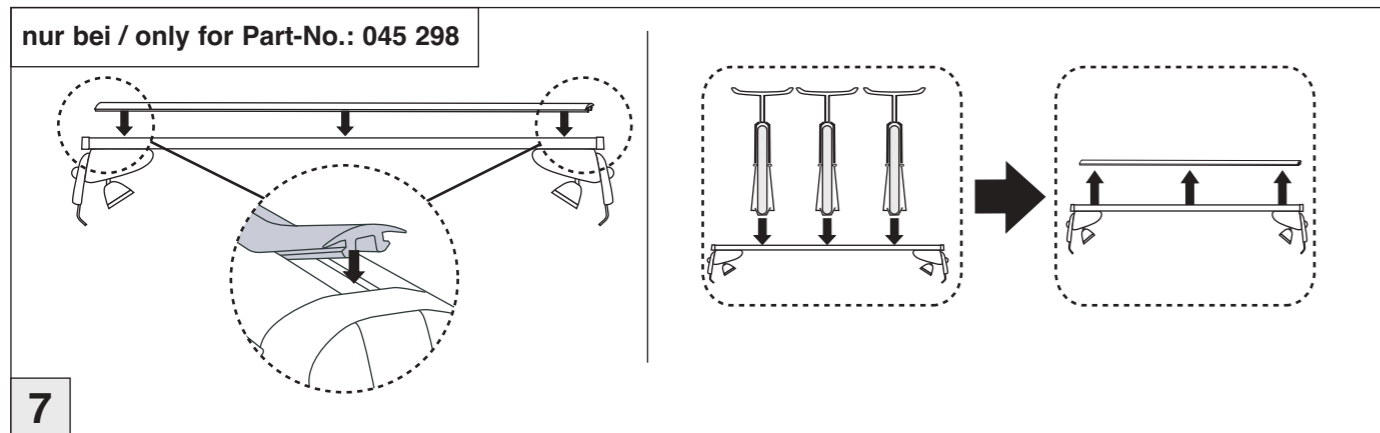

Atera SIGNO

Skoda Rapid Spaceback 10/2013–
Skoda Rapid Spaceback Scout 01/2016–

Atera SIGNO

Skoda
Rapid Spaceback 10/2013–
(auch für Glasdach / also for glass roof)
Rapid Spaceback Scout 01/2016–
(auch für Glasdach / also for glass roof)