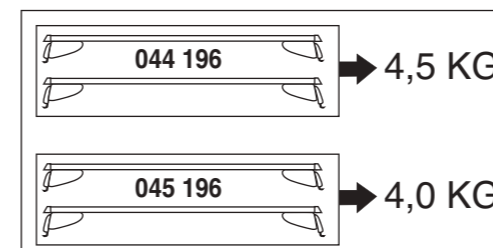

# Atera SIGNO

BMW  
2er Coupe (F22) 03/2014-

Part-No. : 044 196  
Part-No. : 045 196

Part-No. : 044 196

Part-No. : 045 196

**Atera**  
MADE IN GERMANY

Atera GmbH  
Im Herrach 1  
D-88299 Leutkirch  
Internet: www.atera.de