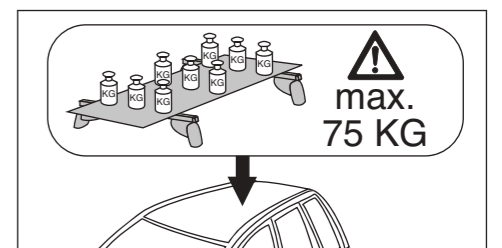

# Atera SIGNO

BMW  
2er Coupe (F22) 03/2014-

Part-No. : 044 196  
Part-No. : 045 196

Part-No. : 044 196

Part-No. : 045 196

**Atera**  
MADE IN GERMANY

Atera GmbH  
Im Herrach 1  
D-88299 Leutkirch  
Internet: www.atera.de