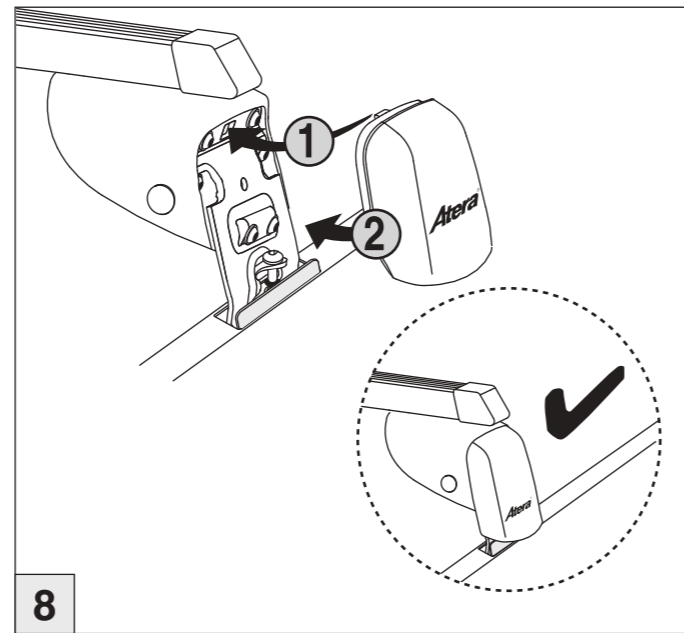

# Atera SIGNO

BMW  
2er Coupe (F22) 03/2014-

7

8

nur bei / only for Part-No.: 045 196

9

- nur bei Art.Nr.: 045 196  
only for part no.: 045 196
- |               |                 |
|---------------|-----------------|
| A- 9919700065 | 11- 9910700004  |
| B- 9945700111 | 12- 9908700010  |
| C- 9918700253 | 13- 9922700204  |
|               | 14- 9918700243  |
|               | 15a- 9949700742 |
|               | 15b- 9949700743 |
|               | 15c- 9949700743 |
|               | 15d- 9949700742 |
- 
- |                |
|----------------|
| 1- 9945700090  |
| 2- 9919700062  |
| 3- 9945700105  |
| 4- 9912700051  |
| 5a- 9918700526 |
| 5b- 9918700527 |
| 6- 9918700250  |
| 7- 9918700249  |
| 8- 9910700004  |
| 9- 9908700231  |
| 10- 9908700222 |
- 
- TX30  
9904700387