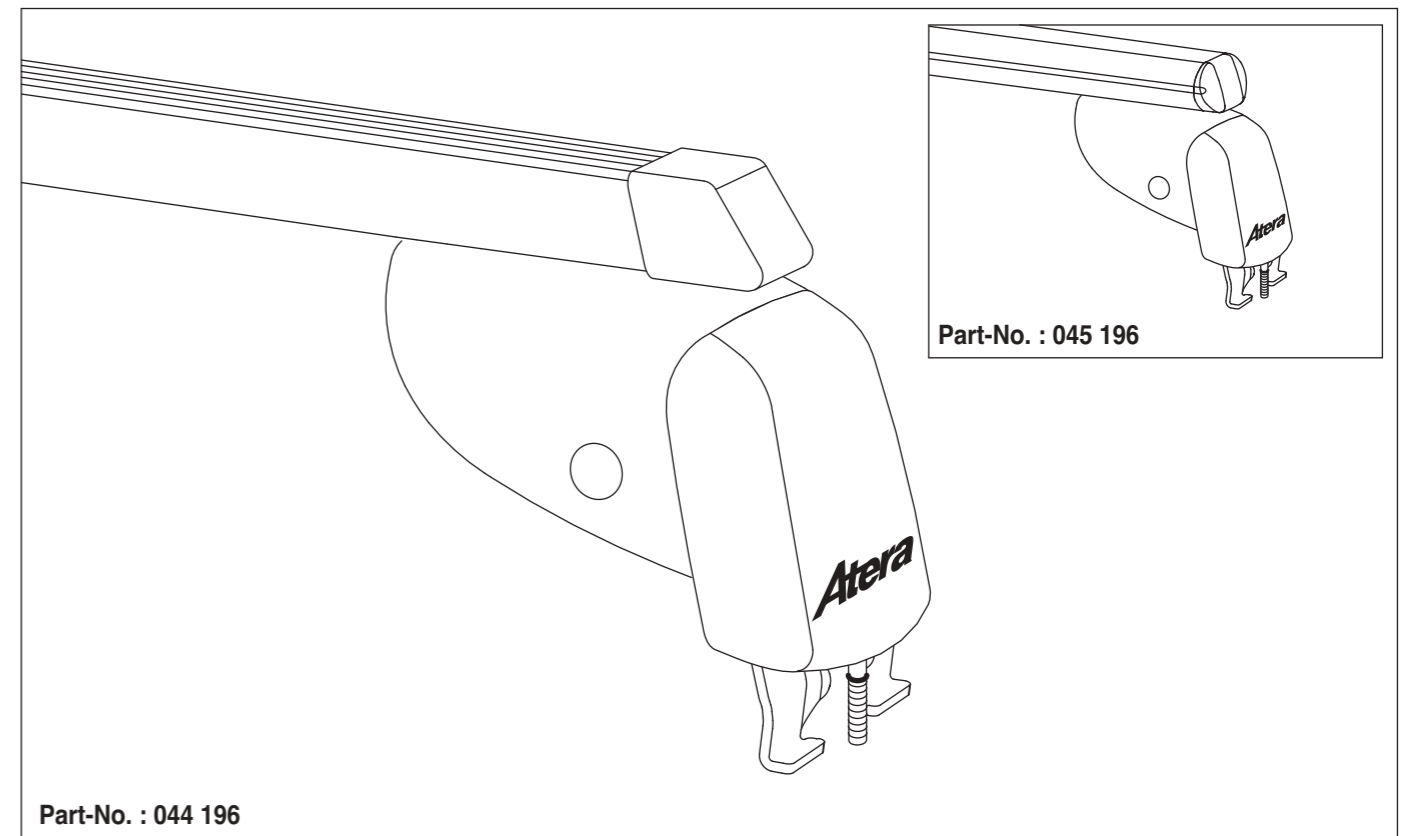

Atera SIGNO

BMW
2er Coupe (F22) 03/2014-

Part-No. : 044 196
Part-No. : 045 196

Part-No. : 044 196

Part-No. : 045 196