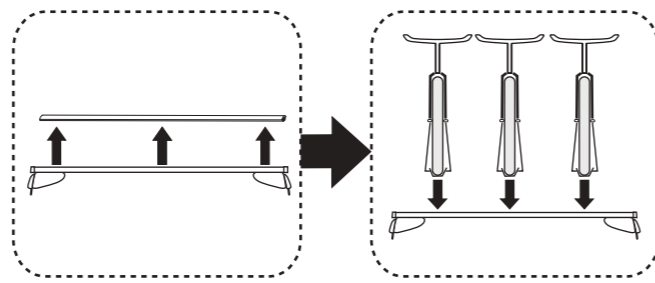

# Atera SIGNO

BMW  
2er Coupe (F22) 03/2014-

7

8

nur bei / only for Part-No.: 045 196

9

- nur bei Art.Nr.: 045 196  
only for part no.: 045 196
- |               |                 |
|---------------|-----------------|
| A- 9919700065 | 11- 9910700004  |
| B- 9945700111 | 12- 9908700010  |
| C- 9918700253 | 13- 9922700204  |
|               | 14- 9918700243  |
|               | 15a- 9949700742 |
|               | 15b- 9949700743 |
|               | 15c- 9949700743 |
|               | 15d- 9949700742 |
- 
- |                |
|----------------|
| 1- 9945700090  |
| 2- 9919700062  |
| 3- 9945700105  |
| 4- 9912700051  |
| 5a- 9918700526 |
| 5b- 9918700527 |
| 6- 9918700250  |
| 7- 9918700249  |
| 8- 9910700004  |
| 9- 9908700231  |
| 10- 9908700222 |
- 
- TX30  
9904700387