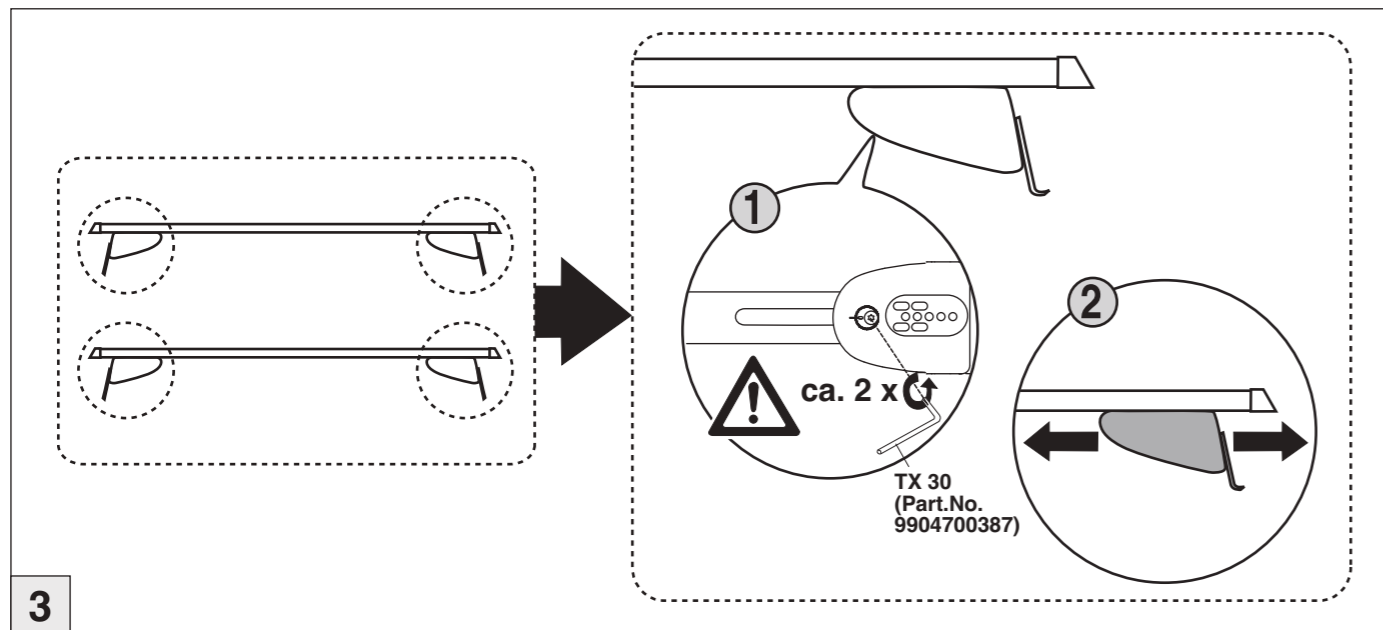

Atera SIGNO

BMW
2er Coupe (F22) 03/2014-