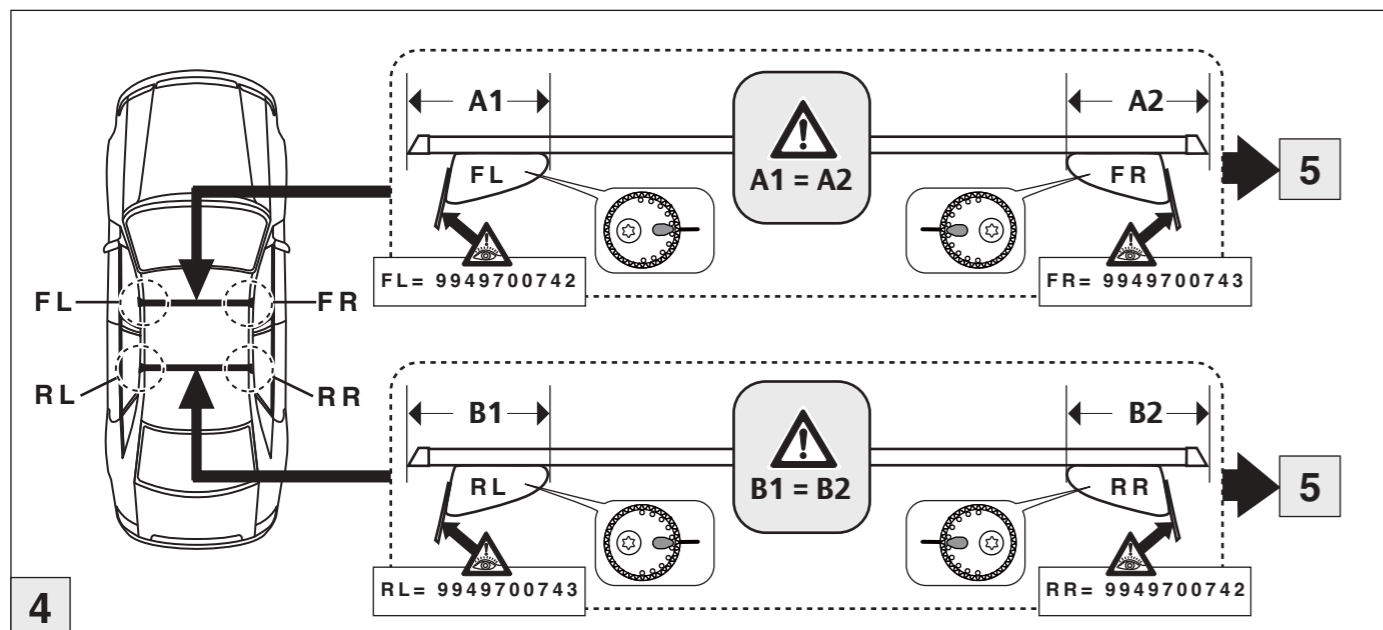

Atera SIGNO

BMW
2er Coupe (F22) 03/2014-