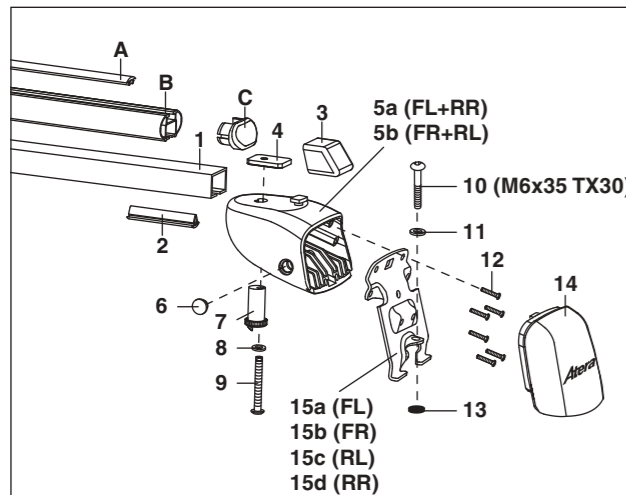

# Atera SIGNO

BMW  
2er Coupe (F22) 03/2014-

7

8

nur bei / only for Part-No.: 045 196

9

- nur bei Art.Nr.: 045 196  
only for part no.: 045 196
- |               |                 |
|---------------|-----------------|
| A- 9919700065 | 11- 9910700004  |
| B- 9945700111 | 12- 9908700010  |
| C- 9918700253 | 13- 9922700204  |
|               | 14- 9918700243  |
|               | 15a- 9949700742 |
|               | 15b- 9949700743 |
|               | 15c- 9949700743 |
|               | 15d- 9949700742 |
- 
- |                |
|----------------|
| 1- 9945700090  |
| 2- 9919700062  |
| 3- 9945700105  |
| 4- 9912700051  |
| 5a- 9918700526 |
| 5b- 9918700527 |
| 6- 9918700250  |
| 7- 9918700249  |
| 8- 9910700004  |
| 9- 9908700231  |
| 10- 9908700222 |
- 
- TX30  
9904700387

# Atera SIGNO

BMW  
2er Coupe (F22) 03/2014-

Part-No. : 044 196  
Part-No. : 045 196

Part-No. : 044 196

Part-No. : 045 196

**Atera**  
MADE IN GERMANY

Atera GmbH  
Im Herrach 1  
D-88299 Leutkirch  
Internet: www.atera.de