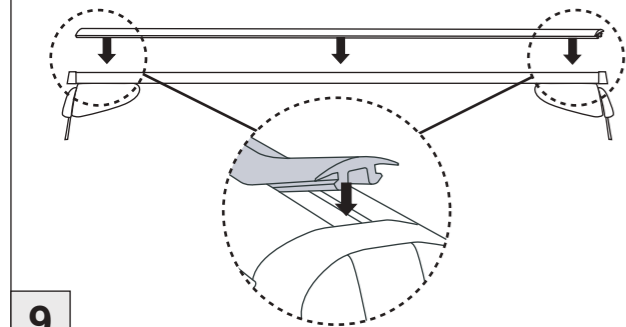

# Atera SIGNO

BMW  
2er Coupe (F22) 03/2014-

7

8

nur bei / only for Part-No.: 045 196

9

- nur bei Art.Nr.: 045 196  
only for part no.: 045 196
- |               |                 |
|---------------|-----------------|
| A- 9919700065 | 11- 9910700004  |
| B- 9945700111 | 12- 9908700010  |
| C- 9918700253 | 13- 9922700204  |
|               | 14- 9918700243  |
|               | 15a- 9949700742 |
|               | 15b- 9949700743 |
|               | 15c- 9949700743 |
|               | 15d- 9949700742 |
- 
- |                |
|----------------|
| 1- 9945700090  |
| 2- 9919700062  |
| 3- 9945700105  |
| 4- 9912700051  |
| 5a- 9918700526 |
| 5b- 9918700527 |
| 6- 9918700250  |
| 7- 9918700249  |
| 8- 9910700004  |
| 9- 9908700231  |
| 10- 9908700222 |
- 
- TX30  
9904700387