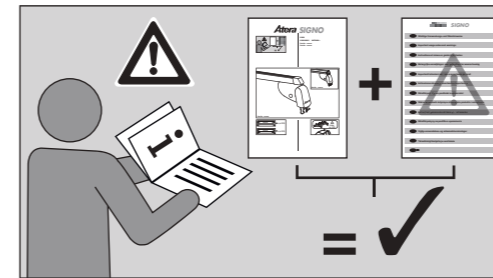

Atera SIGNO

BMW
2er Coupe (F22) 03/2014-

Part-No. : 044 196
Part-No. : 045 196

Part-No. : 044 196

Part-No. : 045 196