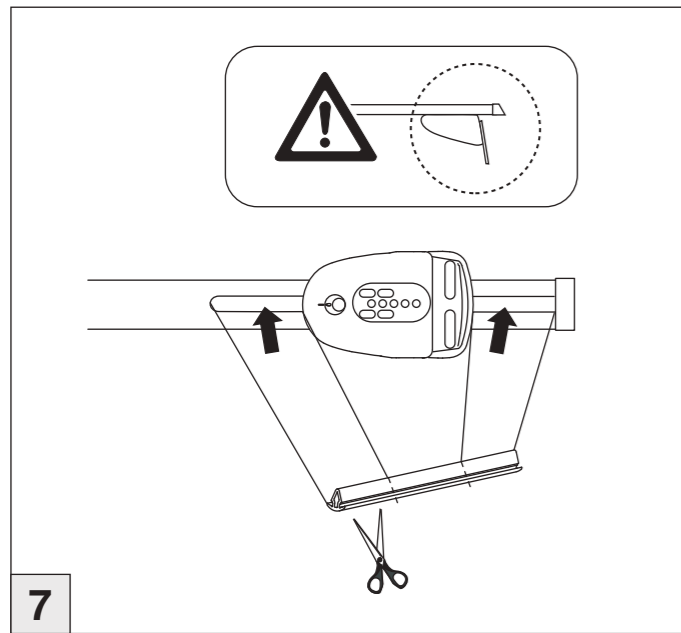

# Atera SIGNO

BMW  
2er Coupe (F22) 03/2014-

7

8

nur bei / only for Part-No.: 045 196

9

- nur bei Art.Nr.: 045 196  
only for part no.: 045 196
- |               |                 |
|---------------|-----------------|
| A- 9919700065 | 11- 9910700004  |
| B- 9945700111 | 12- 9908700010  |
| C- 9918700253 | 13- 9922700204  |
|               | 14- 9918700243  |
|               | 15a- 9949700742 |
|               | 15b- 9949700743 |
|               | 15c- 9949700743 |
|               | 15d- 9949700742 |
- 
- |                |
|----------------|
| 1- 9945700090  |
| 2- 9919700062  |
| 3- 9945700105  |
| 4- 9912700051  |
| 5a- 9918700526 |
| 5b- 9918700527 |
| 6- 9918700250  |
| 7- 9918700249  |
| 8- 9910700004  |
| 9- 9908700231  |
| 10- 9908700222 |
- 
- TX30  
9904700387