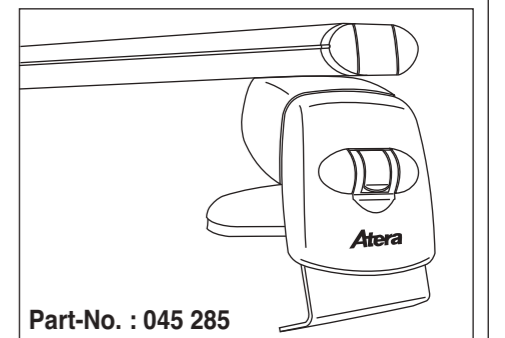

# Atera SIGNO

Renault

Clio  
(5-türig/doors/portes)

11/2012–

Part-No. : 044 285

Part-No. : 045 285

Part-No. : 044 285

Part-No. : 045 285