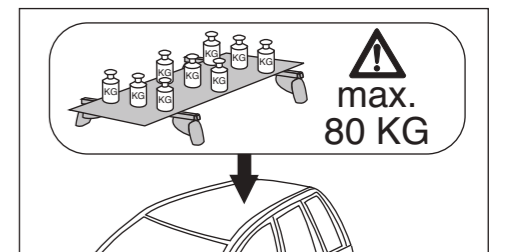

# Atera SIGNO

Renault

Clio  
(5-türig/doors/portes)

11/2012–

Part-No. : 044 285

Part-No. : 045 285

Part-No. : 044 285

Part-No. : 045 285