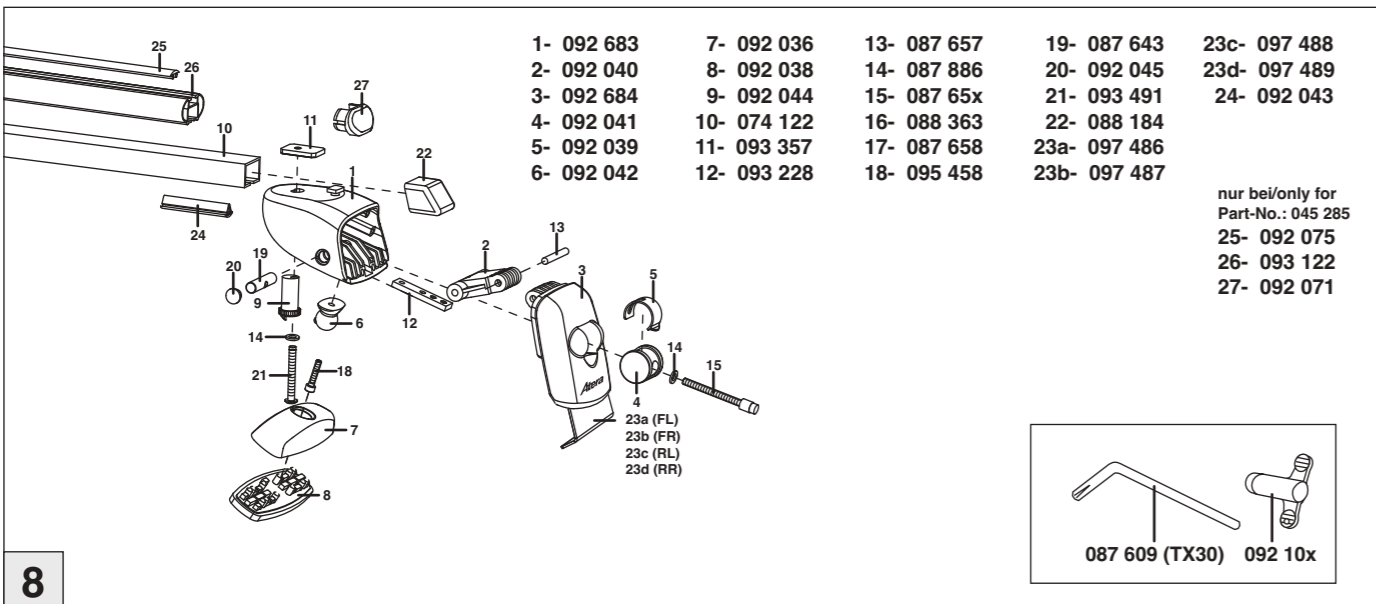

# Atera SIGNO

Renault Clio 11/2012–  
(5-türig/doors/portes)

6

nur bei / only for Part-No.: 045 285

7

8

# Atera SIGNO

Renault

Clio  
(5-türig/doors/portes)

11/2012–

Part-No. : 044 285

Part-No. : 045 285

Part-No. : 044 285

Part-No. : 045 285