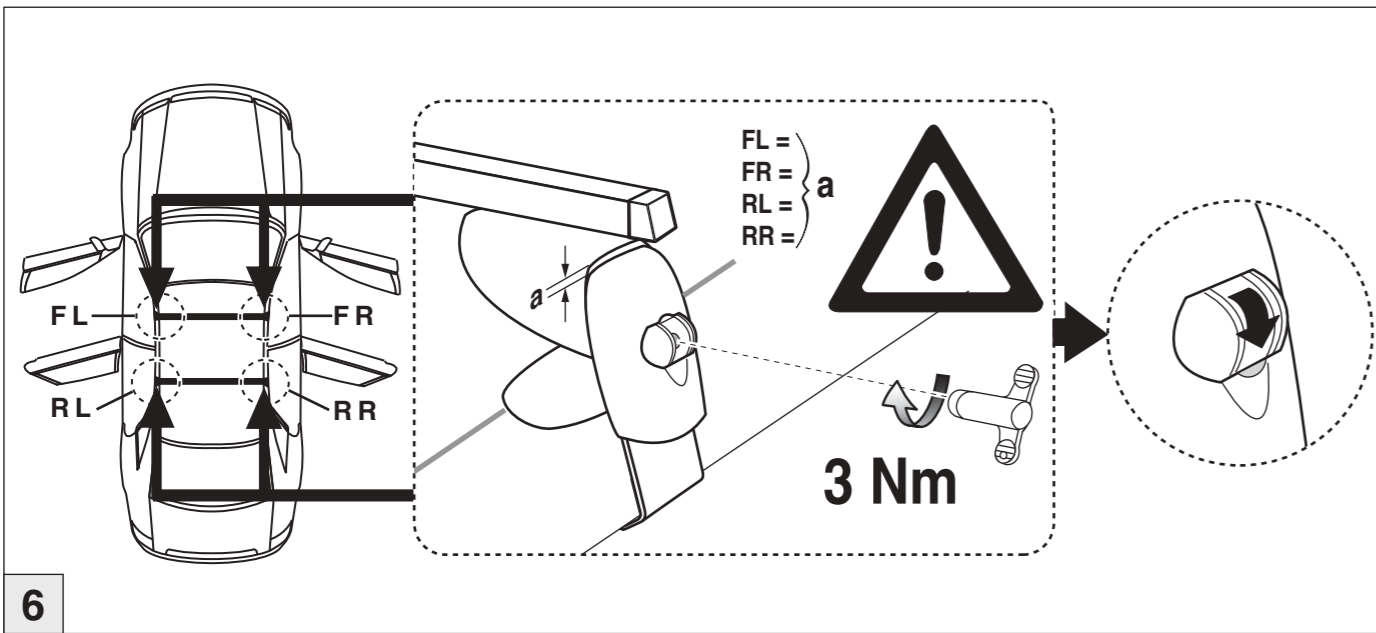

# Atera SIGNO

Renault Clio 11/2012–  
(5-türig/doors/portes)

6

nur bei / only for Part-No.: 045 285

7

8