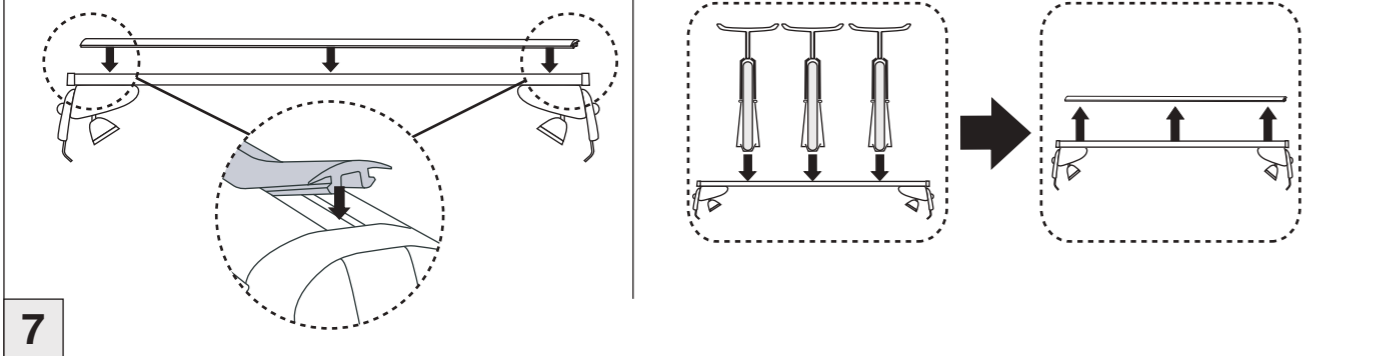

Atera SIGNO

Renault Clio 11/2012–
(5-türig/doors/portes)

6

nur bei / only for Part-No.: 045 285

7

8

Atera SIGNO

Renault

Clio
(5-türig/doors/portes)

11/2012–

Part-No. : 044 285

Part-No. : 045 285

Part-No. : 044 285

Part-No. : 045 285

Atera
MADE IN GERMANY

Atera GmbH
Im Herrach 1
D-88299 Leutkirch
Internet: www.atera.de