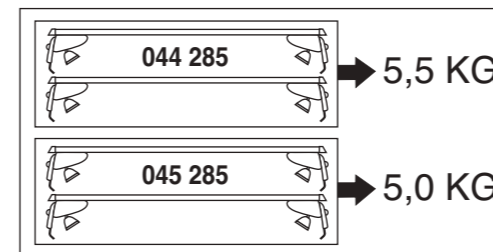

# Atera SIGNO

Renault

Clio  
(5-türig/doors/portes)

11/2012–

Part-No. : 044 285

Part-No. : 045 285

Part-No. : 044 285

Part-No. : 045 285