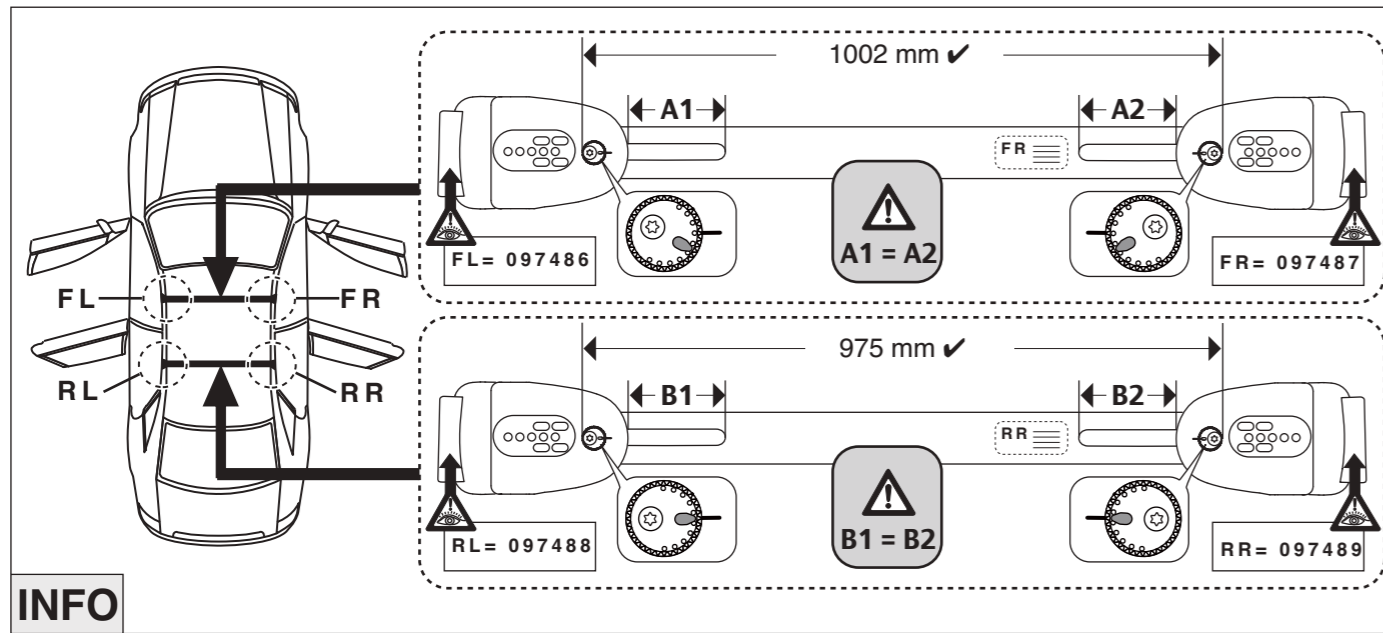

Atera SIGNO

Renault Clio 11/2012–
(5-türig/doors/portes)