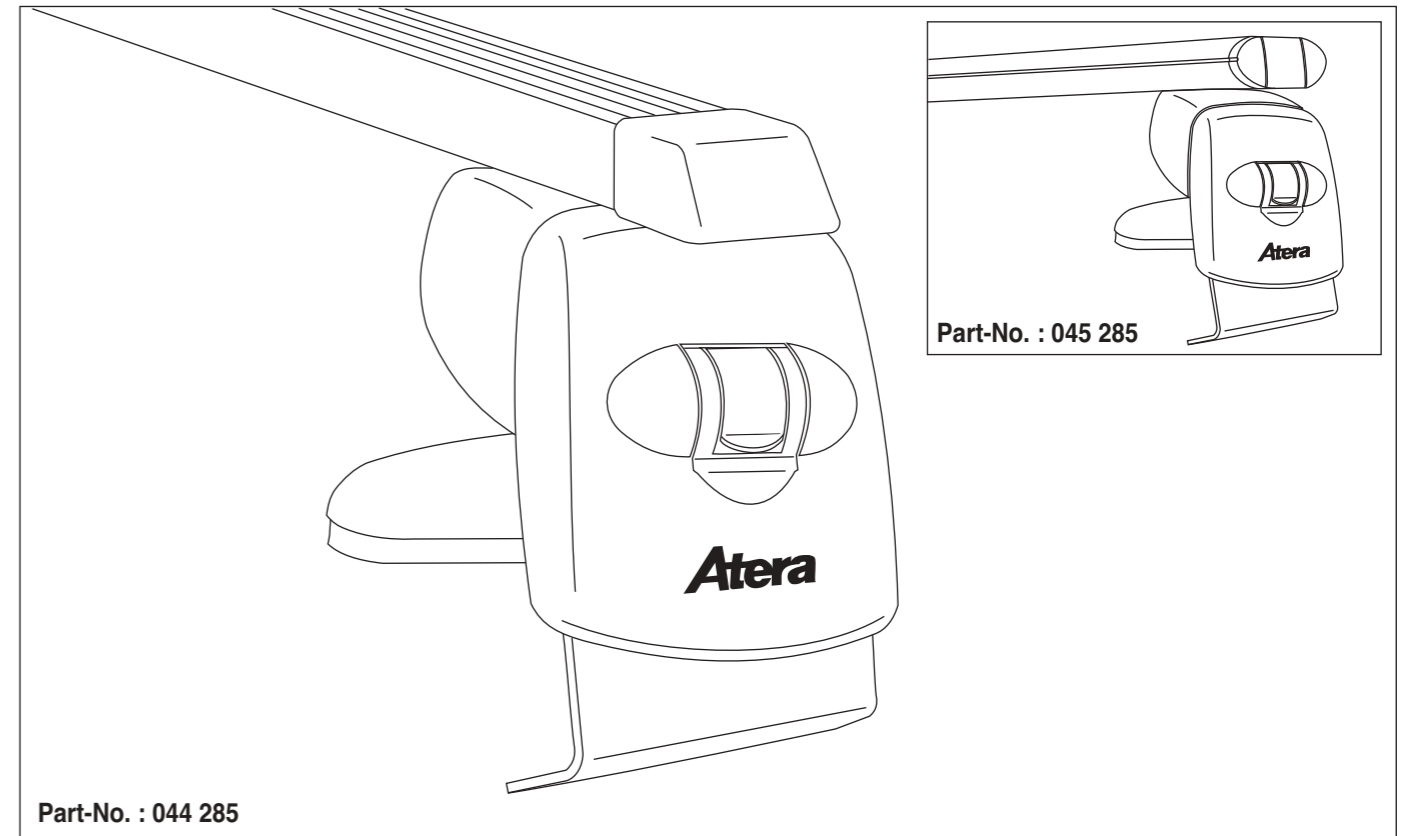

# Atera SIGNO

Renault

Clio  
(5-türig/doors/portes)

11/2012–

Part-No. : 044 285

Part-No. : 045 285

Part-No. : 044 285

Part-No. : 045 285