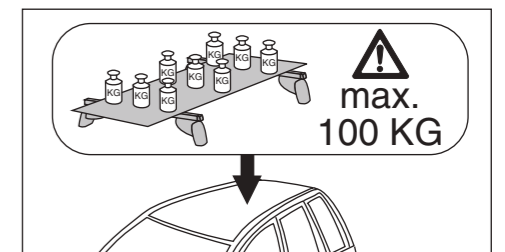

# Atera SIGNO

Volvo  
XC 60 12/2008 – 07/2017

Art.-Nr. / Part-No. : 044 279  
Art.-Nr. / Part-No. : 045 279

**Atera**  
Atera GmbH  
Im Herrach 1  
D-88299 Leutkirch  
Internet: www.atera.de