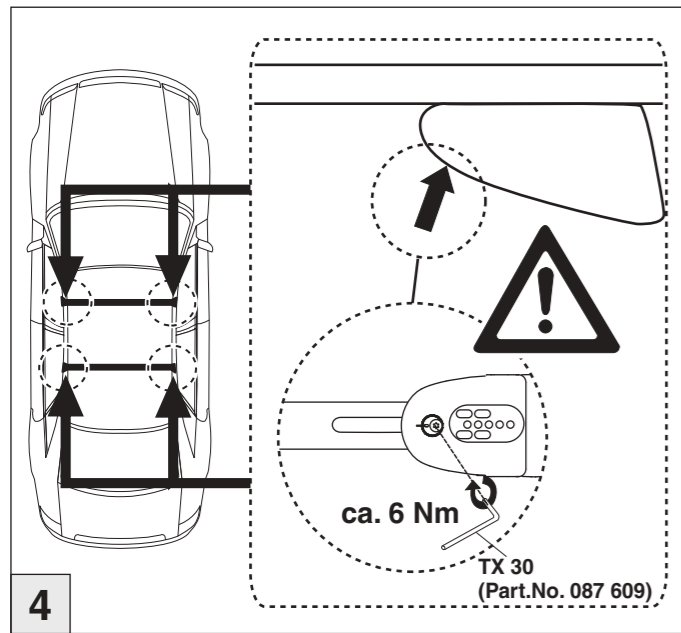

# Atera SIGNO

Volvo  
XC 60 12/2008 – 07/2017

nur bei / only for Part-No.: 045 279

# Atera SIGNO

Volvo  
XC 60 12/2008 – 07/2017

Art.-Nr. / Part-No. : 044 279  
Art.-Nr. / Part-No. : 045 279

**Atera**  
Atera GmbH  
Im Herrach 1  
D-88299 Leutkirch  
Internet: www.atera.de