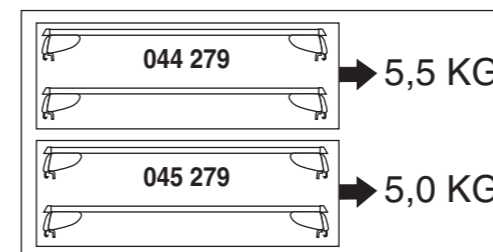

# Atera SIGNO

Volvo  
XC 60 12/2008 – 07/2017

Art.-Nr. / Part-No. : 044 279  
Art.-Nr. / Part-No. : 045 279

**Atera**  
Atera GmbH  
Im Herrach 1  
D-88299 Leutkirch  
Internet: www.atera.de