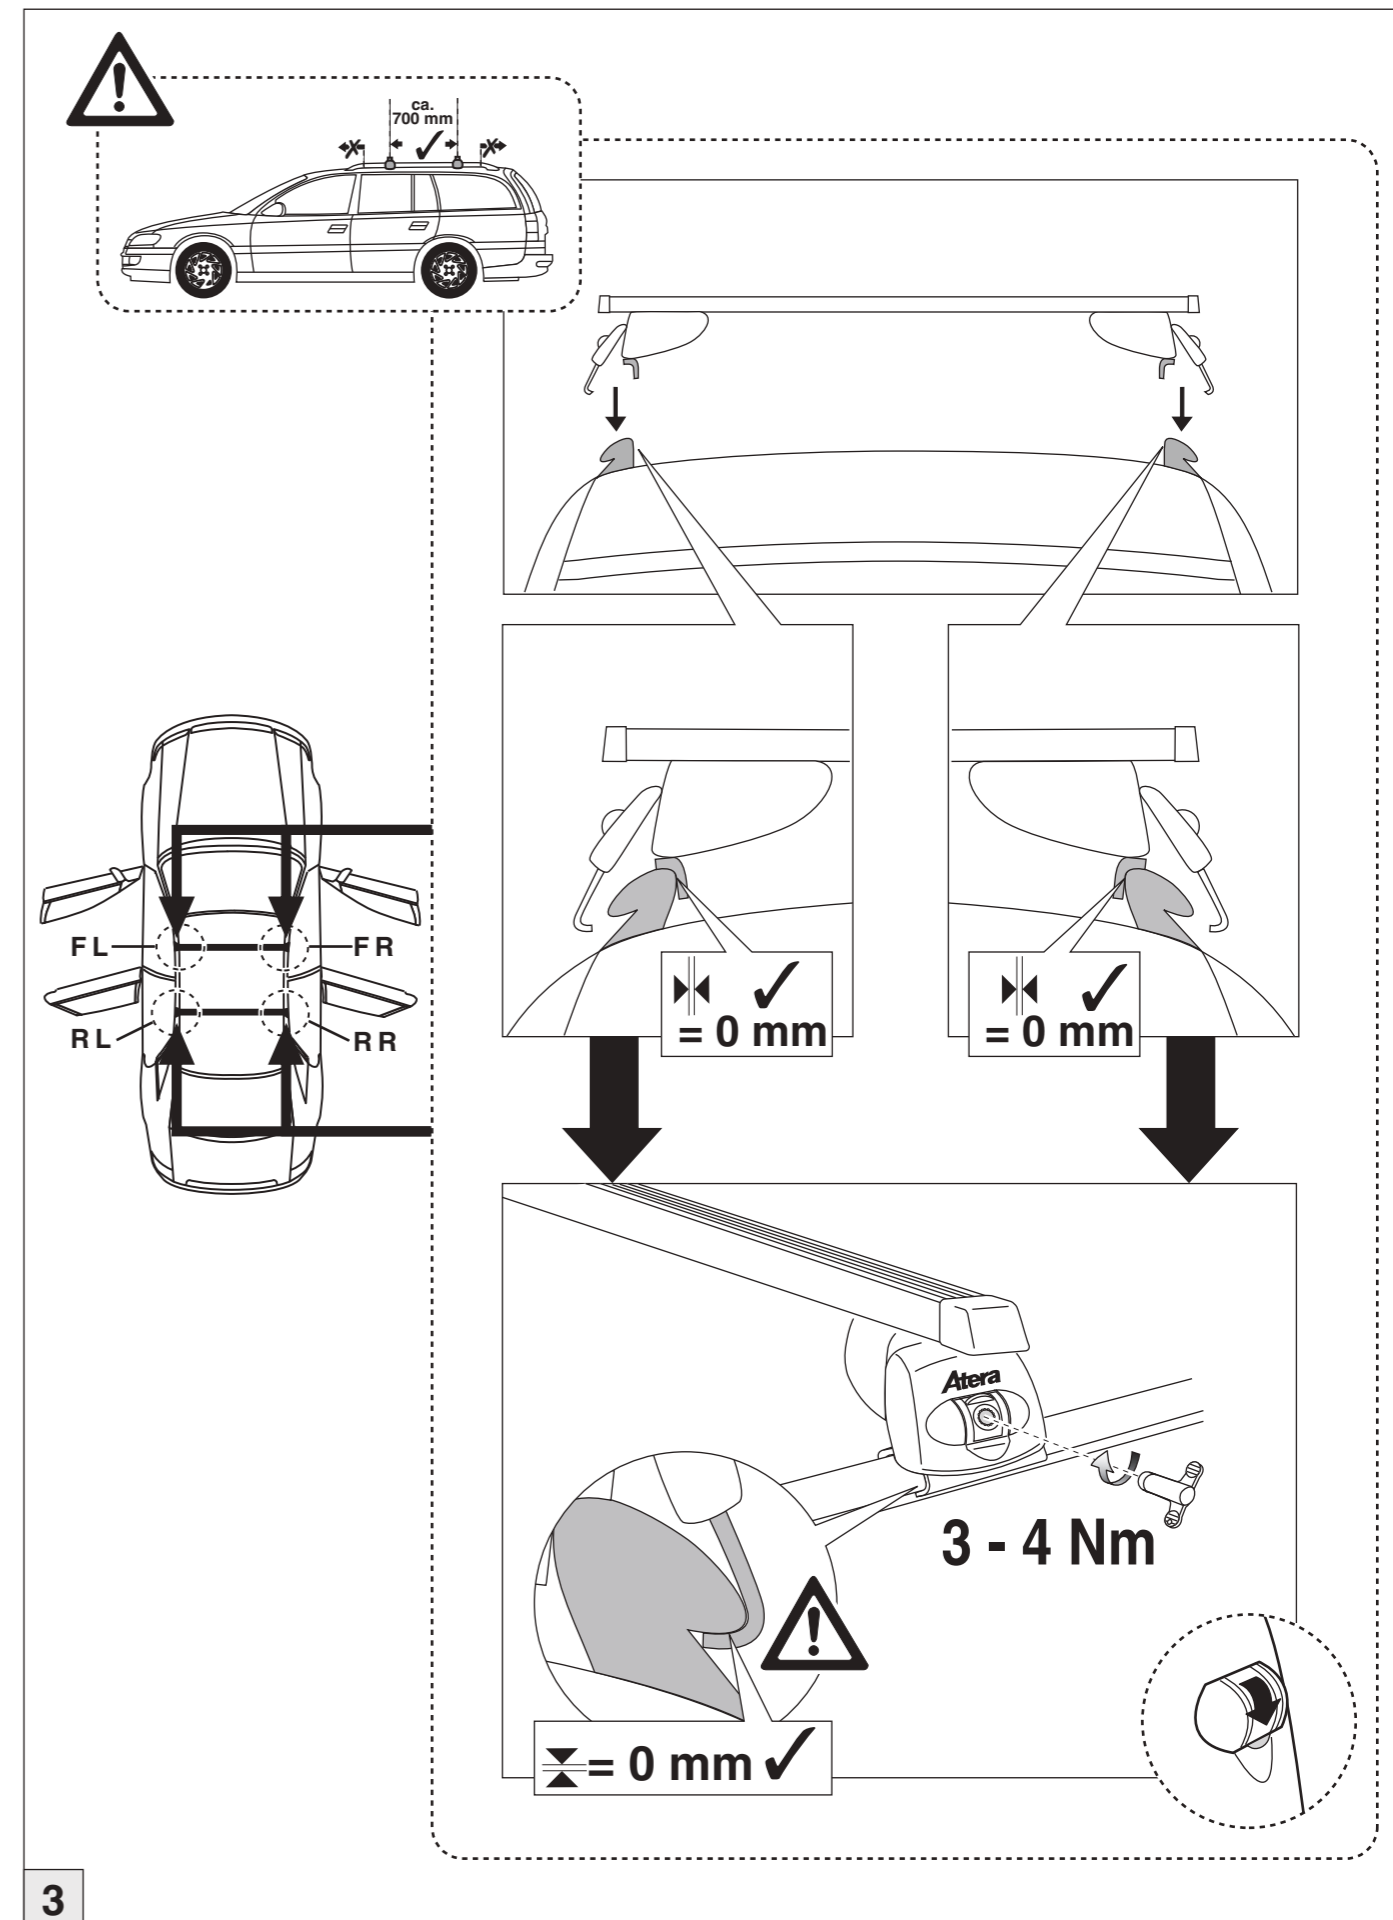

# Atera SIGNO

Volvo  
XC 60 12/2008 – 07/2017

Art.-Nr. / Part-No. : 044 279  
Art.-Nr. / Part-No. : 045 279

**Atera**  
Atera GmbH  
Im Herrach 1  
D-88299 Leutkirch  
Internet: www.atera.de

# Atera SIGNO

Volvo  
XC 60 12/2008 – 07/2017

INFO

1

2

3