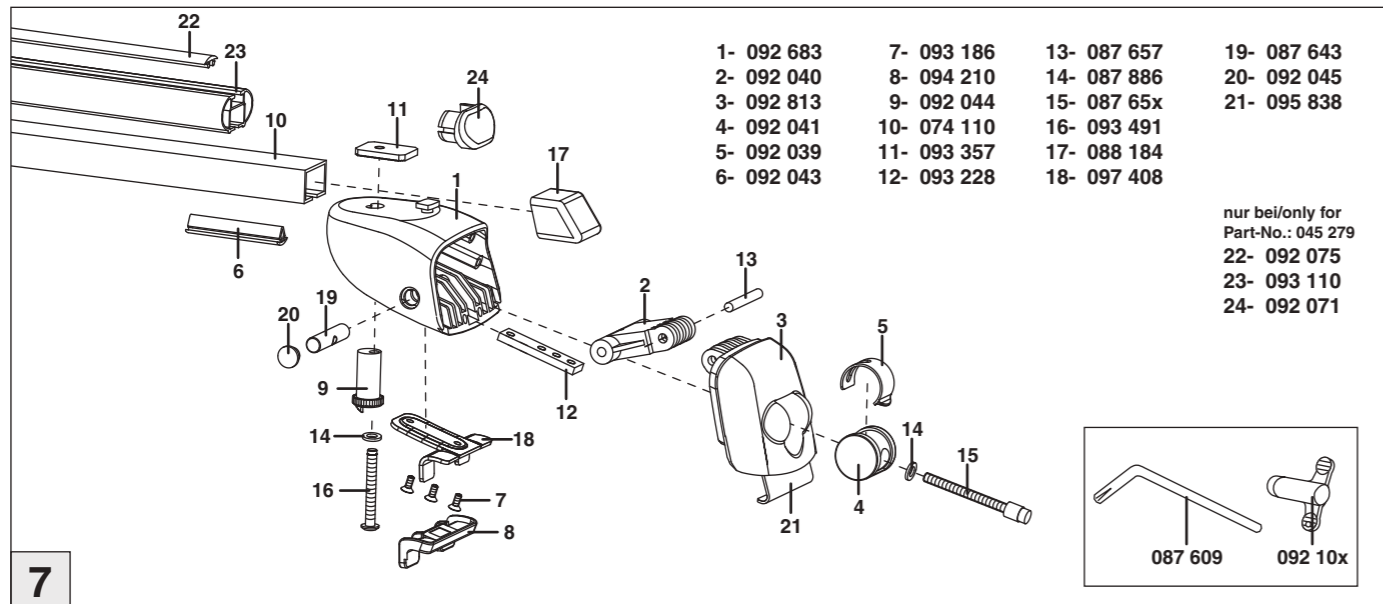

# Atera SIGNO

Volvo  
XC 60 12/2008 – 07/2017

nur bei / only for Part-No.: 045 279

# Atera SIGNO

Volvo  
XC 60 12/2008 – 07/2017

Art.-Nr. / Part-No. : 044 279  
Art.-Nr. / Part-No. : 045 279

**Atera**  
Atera GmbH  
Im Herrach 1  
D-88299 Leutkirch  
Internet: www.atera.de

# Atera SIGNO

Volvo  
XC 60 12/2008 – 07/2017

INFO

1

2

3