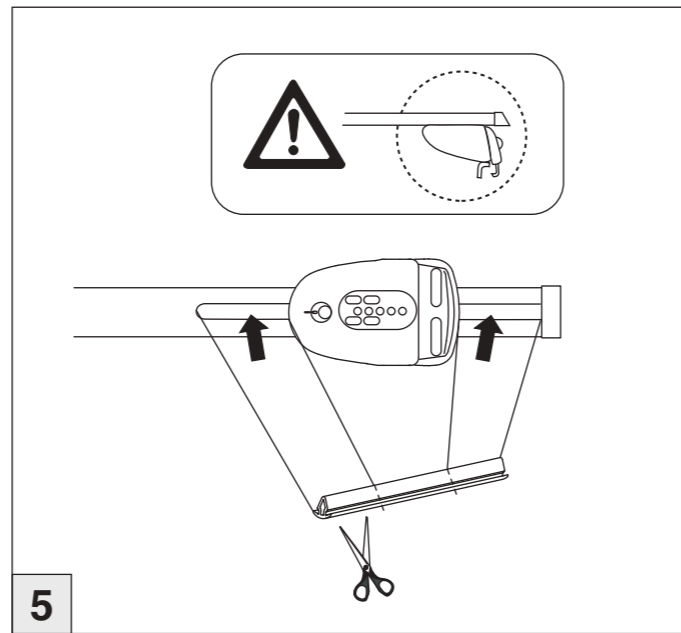

# Atera SIGNO

Volvo  
XC 60 12/2008 – 07/2017

nur bei / only for Part-No.: 045 279

# Atera SIGNO

Volvo  
XC 60 12/2008 – 07/2017

Art.-Nr. / Part-No. : 044 279  
Art.-Nr. / Part-No. : 045 279

**Atera**  
Atera GmbH  
Im Herrach 1  
D-88299 Leutkirch  
Internet: www.atera.de