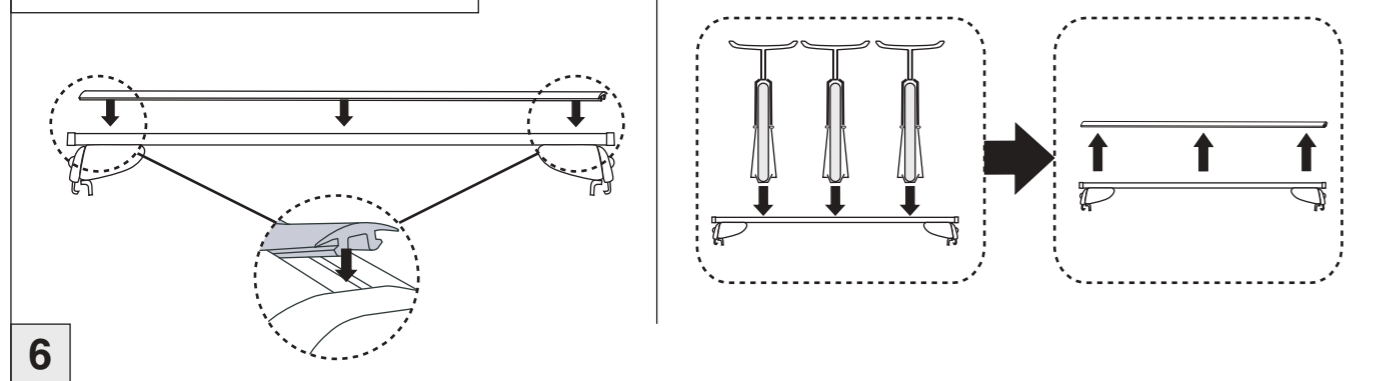

# Atera SIGNO

Volvo  
XC 60 12/2008 – 07/2017

Art.-Nr. / Part-No. : 044 279  
Art.-Nr. / Part-No. : 045 279

**Atera**  
Atera GmbH  
Im Herrach 1  
D-88299 Leutkirch  
Internet: www.atera.de