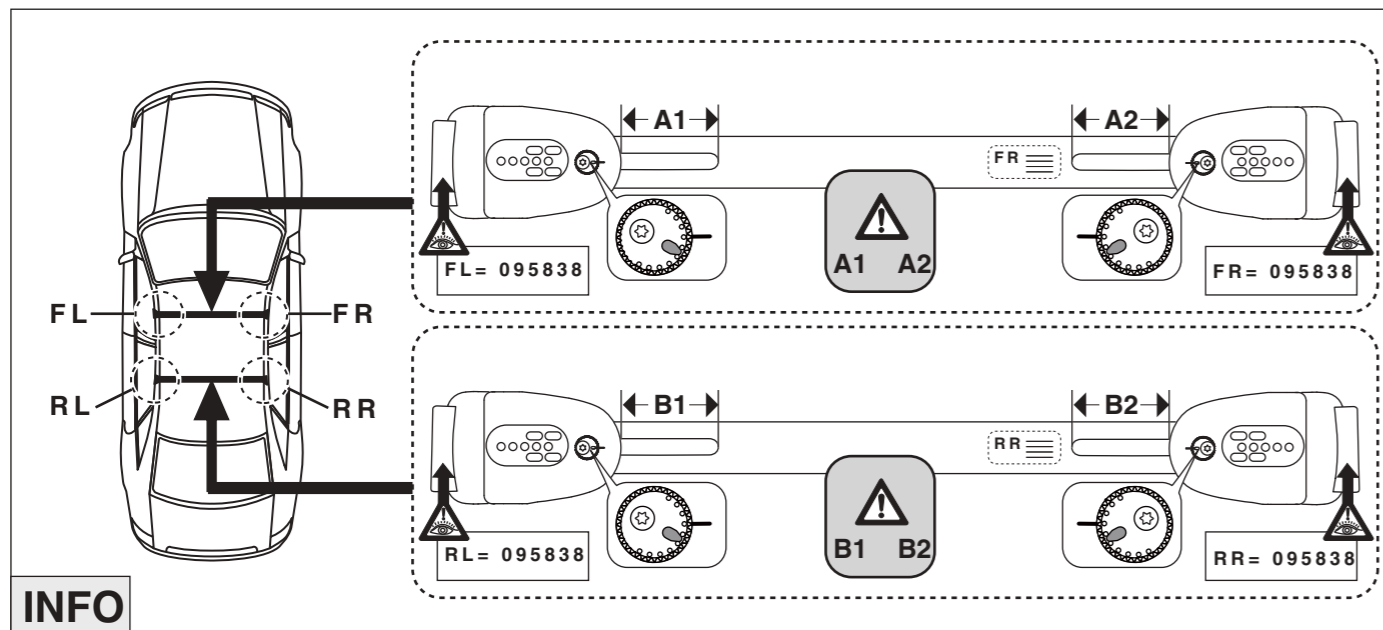

# Atera SIGNO

Volvo  
XC 60 12/2008 – 07/2017

nur bei / only for Part-No.: 045 279

# Atera SIGNO

Volvo  
XC 60 12/2008 – 07/2017

Art.-Nr. / Part-No. : 044 279  
Art.-Nr. / Part-No. : 045 279

**Atera**  
Atera GmbH  
Im Herrach 1  
D-88299 Leutkirch  
Internet: www.atera.de

# Atera SIGNO

Volvo  
XC 60 12/2008 – 07/2017

# Atera SIGNO

Volvo  
XC 60 12/2008 – 07/2017

INFO

1

2

3