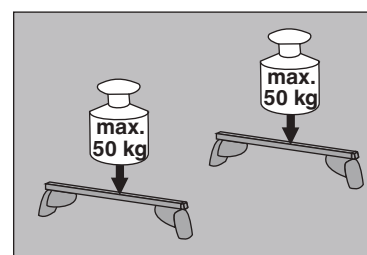

Opel
Mokka 11/2012 – 10/2016
(mit Reling / with rail / avec barres de toit)
Mokka X 10/2016 –
(mit Reling / with rail / avec barres de toit)

Chevrolet
Trax 05/2013 –
(mit Reling / with rail / avec barres de toit)

Part-No. : 044 281
Part-No. : 045 281