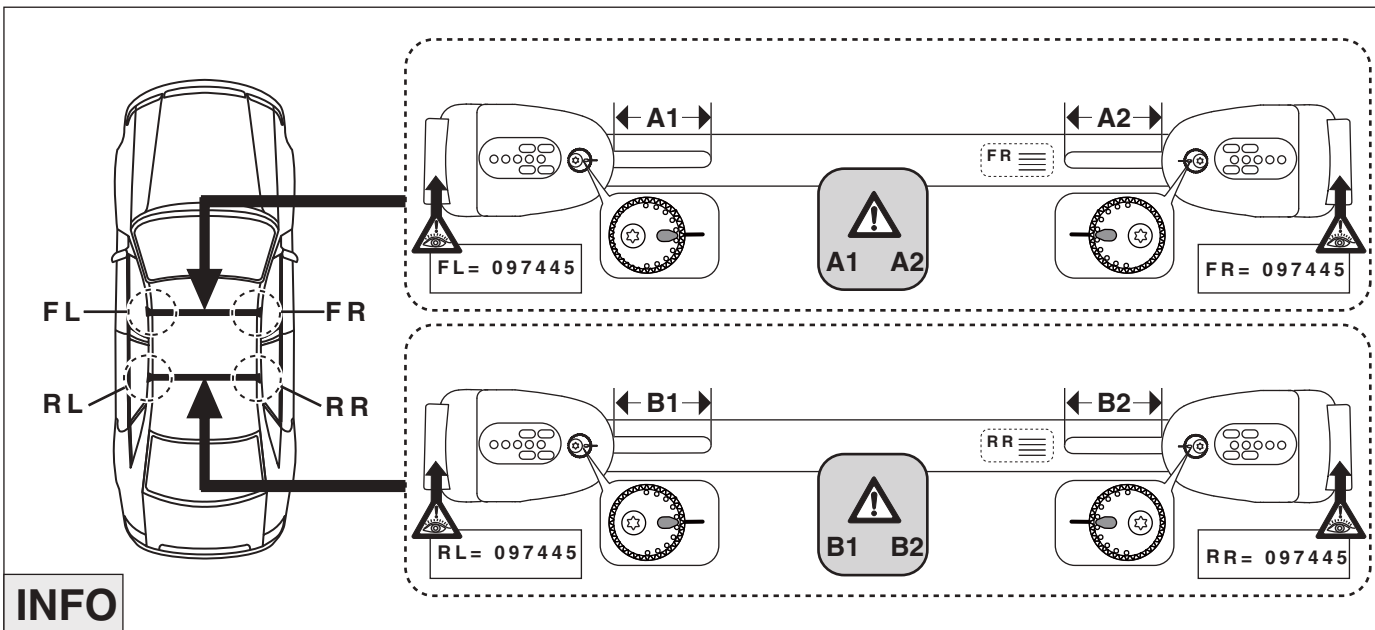

Chevrolet
Trax 05/2013 –
(mit Reling / with rail / avec barres de toit)

Part-No. : 044 281
Part-No. : 045 281

Atera SIGNO

Chevrolet
Trax mit Reling

05/2013-

Opel Mokka mit Reling
Opel Mokka X mit Reling

11/2012-10/2016
10/2016-