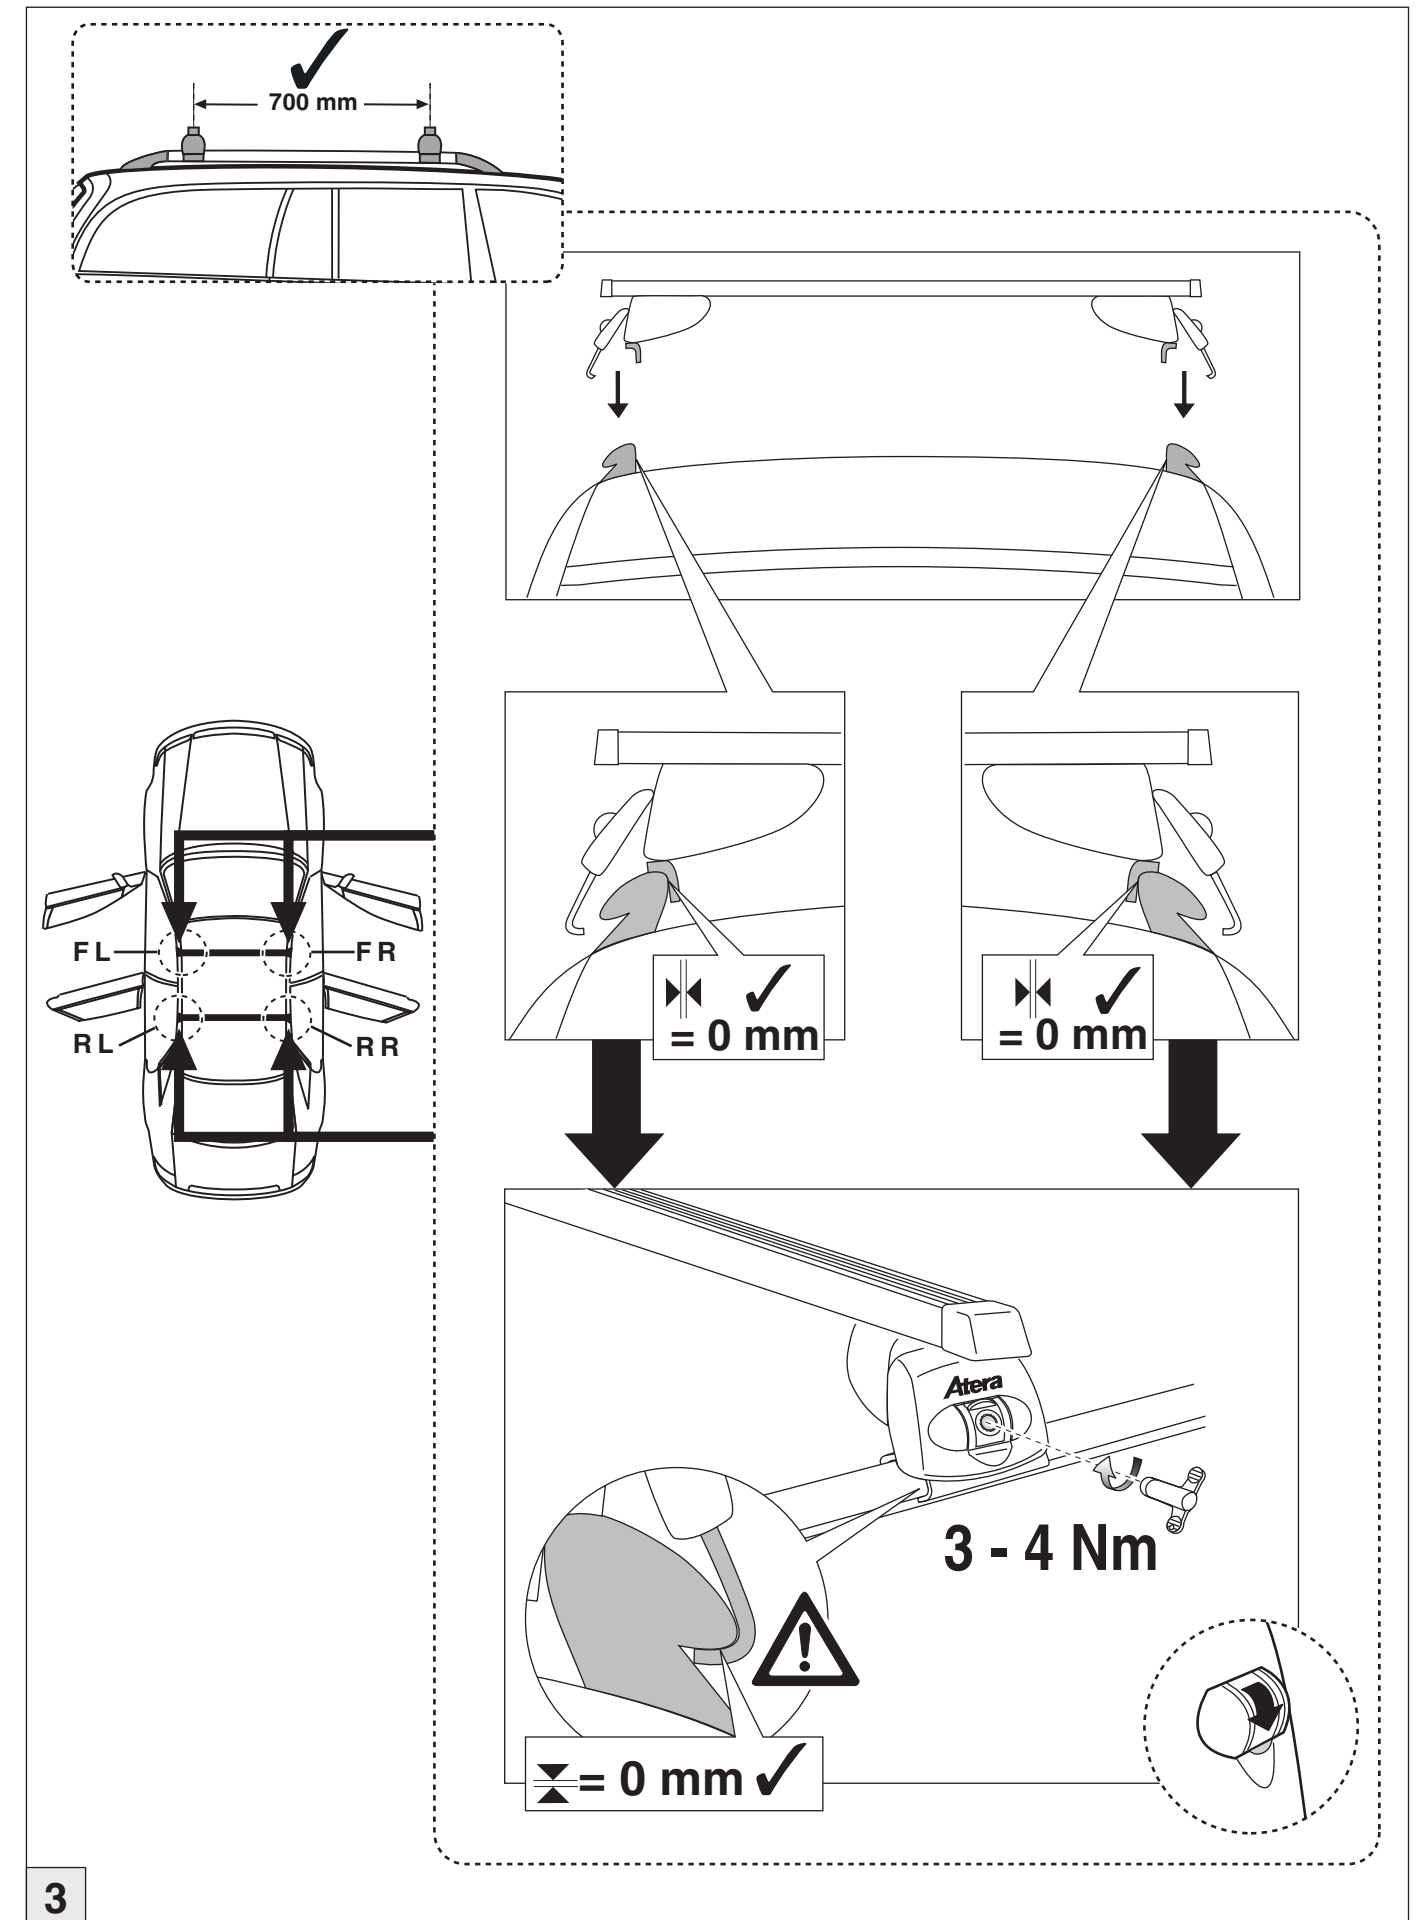

Atera SIGNO

Chevrolet
Trax mit Reling

05/2013-

Opel Mokka mit Reling
Opel Mokka X mit Reling

11/2012-10/2016
10/2016-

INFO

1

2

Atera SIGNO

Chevrolet
Trax mit Reling

05/2013-

Opel Mokka mit Reling
Opel Mokka X mit Reling

11/2012-10/2016
10/2016-

3