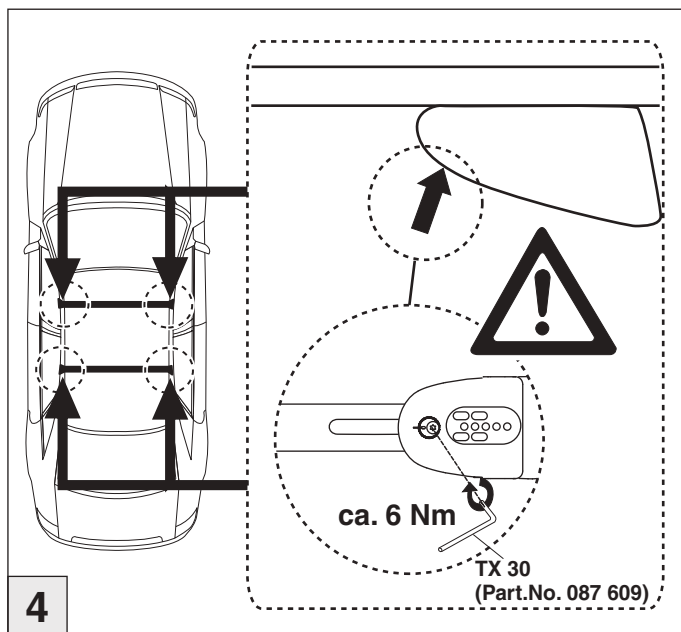

Atera SIGNO

Chevrolet
Trax mit Reling 05/2013–

Opel Mokka mit Reling 11/2012–10/2016
Opel Mokka X mit Reling 10/2016–

nur bei / only for Part-No.: 045 281

Atera SIGNO

Opel
Mokka 11/2012 – 10/2016
(mit Reling / with rail / avec barres de toit)
Mokka X 10/2016 –
(mit Reling / with rail / avec barres de toit)

Chevrolet
Trax 05/2013 –
(mit Reling / with rail / avec barres de toit)

Part-No. : 044 281
Part-No. : 045 281

Atera SIGNO

Chevrolet
Trax mit Reling

05/2013-

Opel Mokka mit Reling
Opel Mokka X mit Reling

11/2012-10/2016
10/2016-