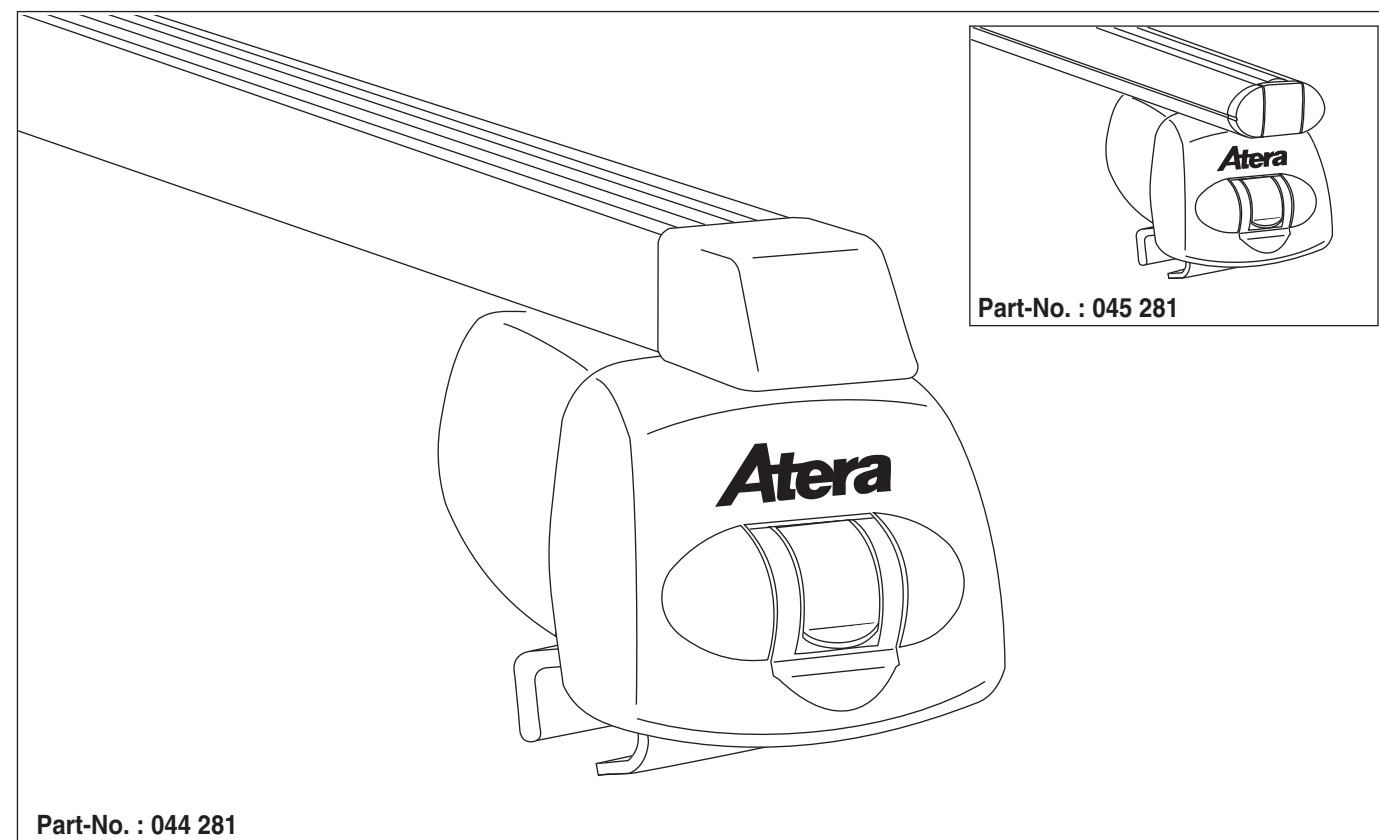

Atera SIGNO

Chevrolet
Trax mit Reling 05/2013–

Opel Mokka mit Reling 11/2012–10/2016
Opel Mokka X mit Reling 10/2016–

nur bei / only for Part-No.: 045 281

Atera SIGNO

Opel
Mokka 11/2012 – 10/2016
(mit Reling / with rail / avec barres de toit)
Mokka X 10/2016 –
(mit Reling / with rail / avec barres de toit)

Chevrolet
Trax 05/2013 –
(mit Reling / with rail / avec barres de toit)

Part-No. : 044 281
Part-No. : 045 281

Atera SIGNO

Chevrolet
Trax mit Reling

05/2013-

Opel Mokka mit Reling
Opel Mokka X mit Reling

11/2012-10/2016
10/2016-