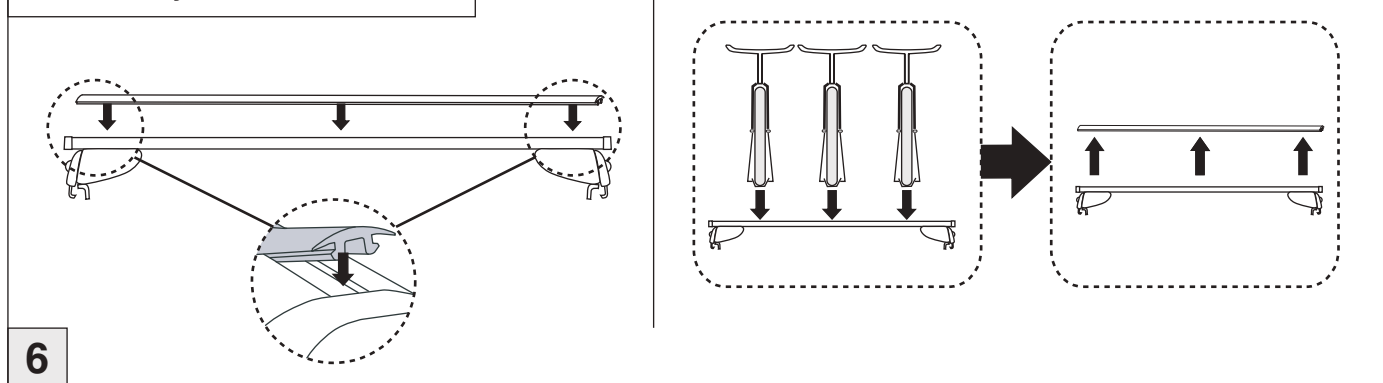

Atera SIGNO

Chevrolet
Trax mit Reling 05/2013–

Opel Mokka mit Reling 11/2012–10/2016
Opel Mokka X mit Reling 10/2016–

nur bei / only for Part-No.: 045 281

Atera SIGNO

Opel
Mokka 11/2012 – 10/2016
(mit Reling / with rail / avec barres de toit)
Mokka X 10/2016 –
(mit Reling / with rail / avec barres de toit)

Chevrolet
Trax 05/2013 –
(mit Reling / with rail / avec barres de toit)

Part-No. : 044 281
Part-No. : 045 281

Atera SIGNO

Chevrolet
Trax mit Reling

05/2013-

Opel Mokka mit Reling
Opel Mokka X mit Reling

11/2012-10/2016
10/2016-