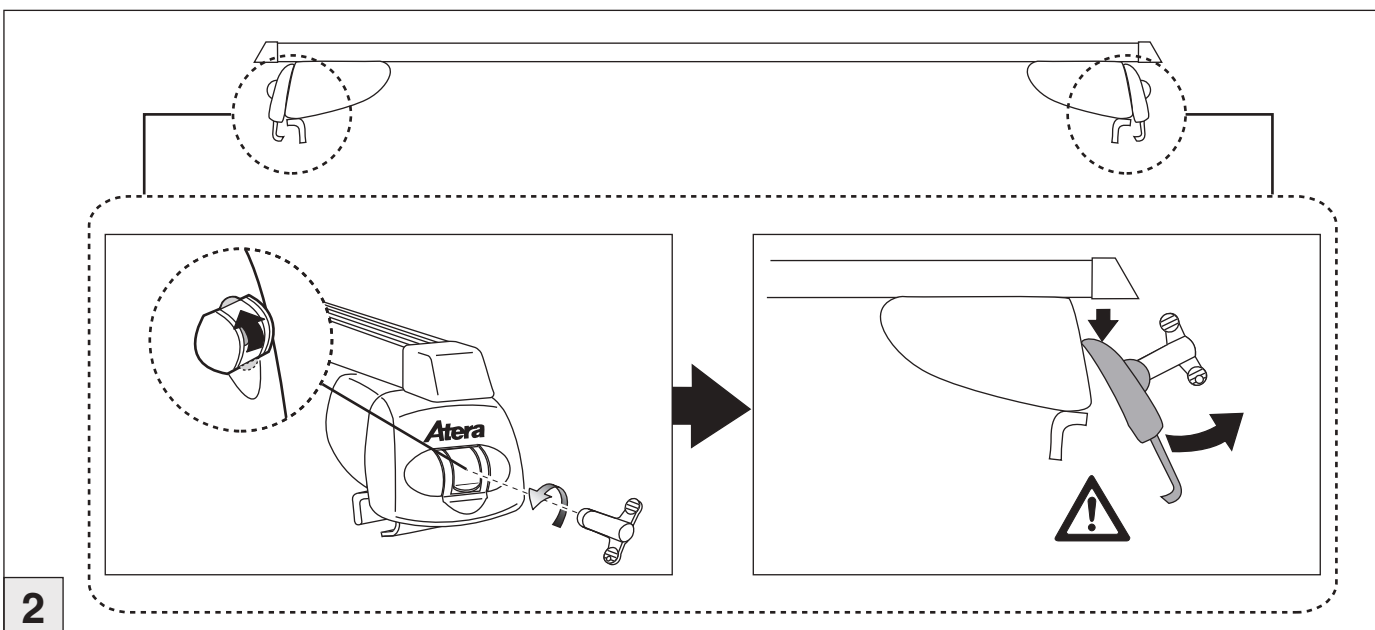

1

2

Atera SIGNO

Chevrolet
Trax mit Reling

05/2013-

Opel Mokka mit Reling
Opel Mokka X mit Reling

11/2012-10/2016
10/2016-