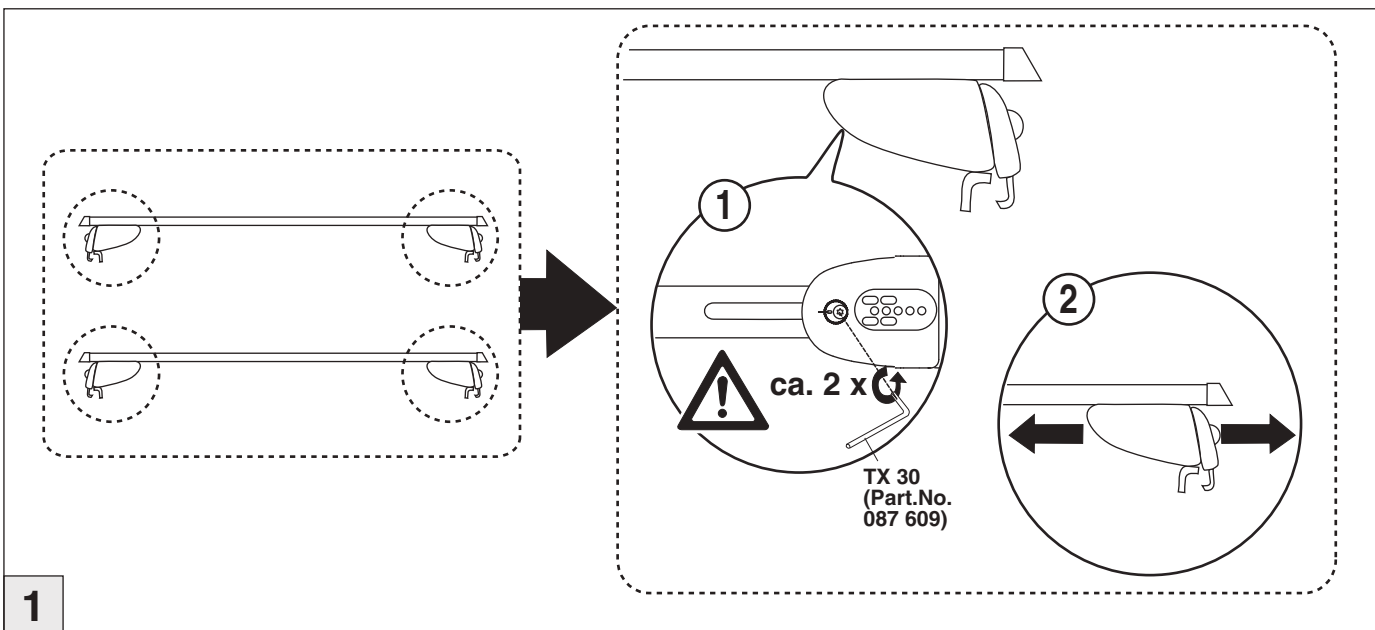

Atera SIGNO

Chevrolet
Trax mit Reling

05/2013-

Opel Mokka mit Reling
Opel Mokka X mit Reling

11/2012-10/2016
10/2016-

INFO

1

2

Atera SIGNO

Chevrolet
Trax mit Reling

05/2013-

Opel Mokka mit Reling
Opel Mokka X mit Reling

11/2012-10/2016
10/2016-

3