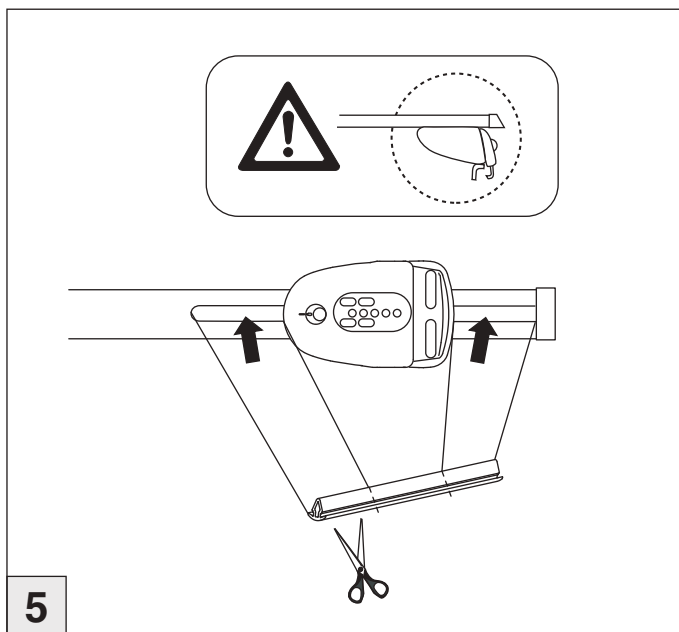

Atera SIGNO

Chevrolet
Trax mit Reling 05/2013–

Opel Mokka mit Reling 11/2012–10/2016
Opel Mokka X mit Reling 10/2016–

nur bei / only for Part-No.: 045 281

Atera SIGNO

Opel
Mokka 11/2012 – 10/2016
(mit Reling / with rail / avec barres de toit)
Mokka X 10/2016 –
(mit Reling / with rail / avec barres de toit)

Chevrolet
Trax 05/2013 –
(mit Reling / with rail / avec barres de toit)

Part-No. : 044 281
Part-No. : 045 281

Atera SIGNO

Chevrolet
Trax mit Reling

05/2013-

Opel Mokka mit Reling
Opel Mokka X mit Reling

11/2012-10/2016
10/2016-