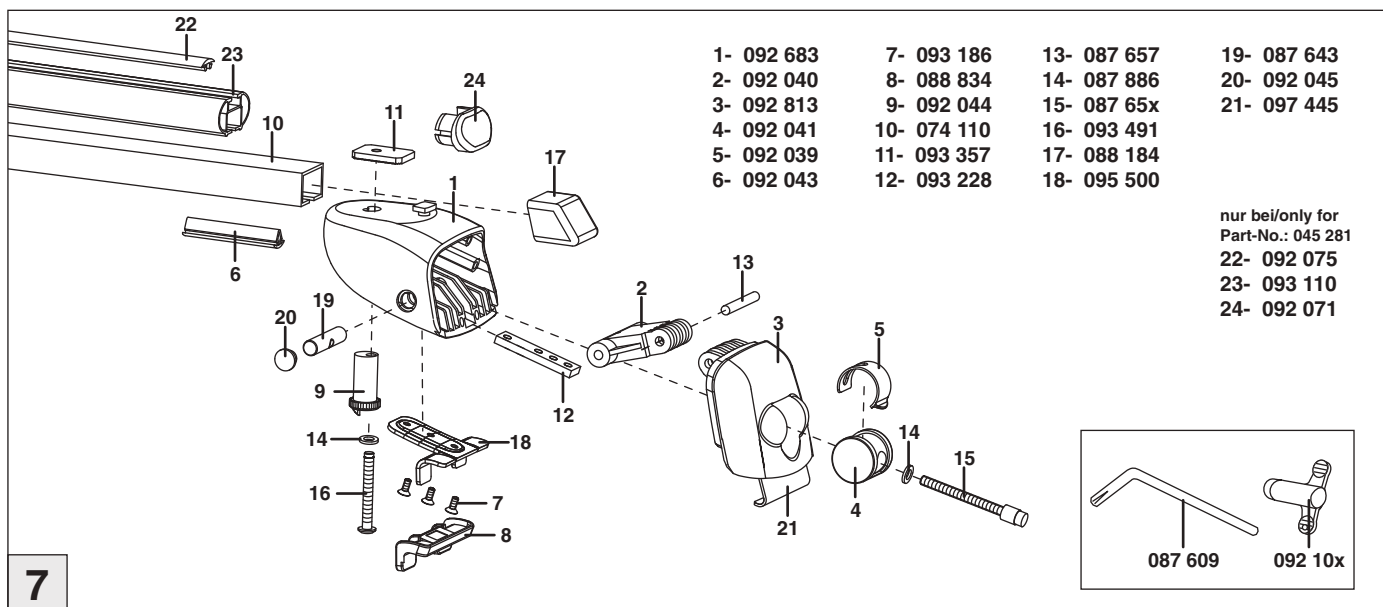

Atera SIGNO

Chevrolet
Trax mit Reling 05/2013–

Opel Mokka mit Reling 11/2012–10/2016
Opel Mokka X mit Reling 10/2016–

nur bei / only for Part-No.: 045 281

Atera SIGNO

Opel
Mokka 11/2012 – 10/2016
(mit Reling / with rail / avec barres de toit)
Mokka X 10/2016 –
(mit Reling / with rail / avec barres de toit)

Chevrolet
Trax 05/2013 –
(mit Reling / with rail / avec barres de toit)

Part-No. : 044 281
Part-No. : 045 281

Atera SIGNO

Chevrolet
Trax mit Reling

05/2013-

Opel Mokka mit Reling
Opel Mokka X mit Reling

11/2012-10/2016
10/2016-