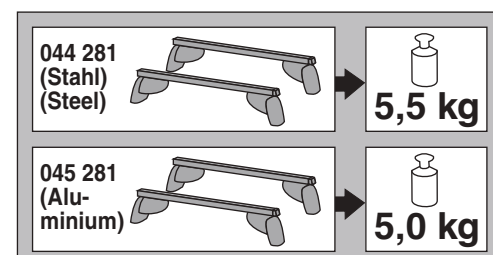

Atera SIGNO

Chevrolet
Trax mit Reling 05/2013–

Opel Mokka mit Reling 11/2012–10/2016
Opel Mokka X mit Reling 10/2016–

nur bei / only for Part-No.: 045 281

Atera SIGNO

Opel
Mokka 11/2012 – 10/2016
(mit Reling / with rail / avec barres de toit)
Mokka X 10/2016 –
(mit Reling / with rail / avec barres de toit)

Chevrolet
Trax 05/2013 –
(mit Reling / with rail / avec barres de toit)

Part-No. : 044 281
Part-No. : 045 281

Atera SIGNO

Chevrolet
Trax mit Reling

05/2013-

Opel Mokka mit Reling
Opel Mokka X mit Reling

11/2012-10/2016
10/2016-