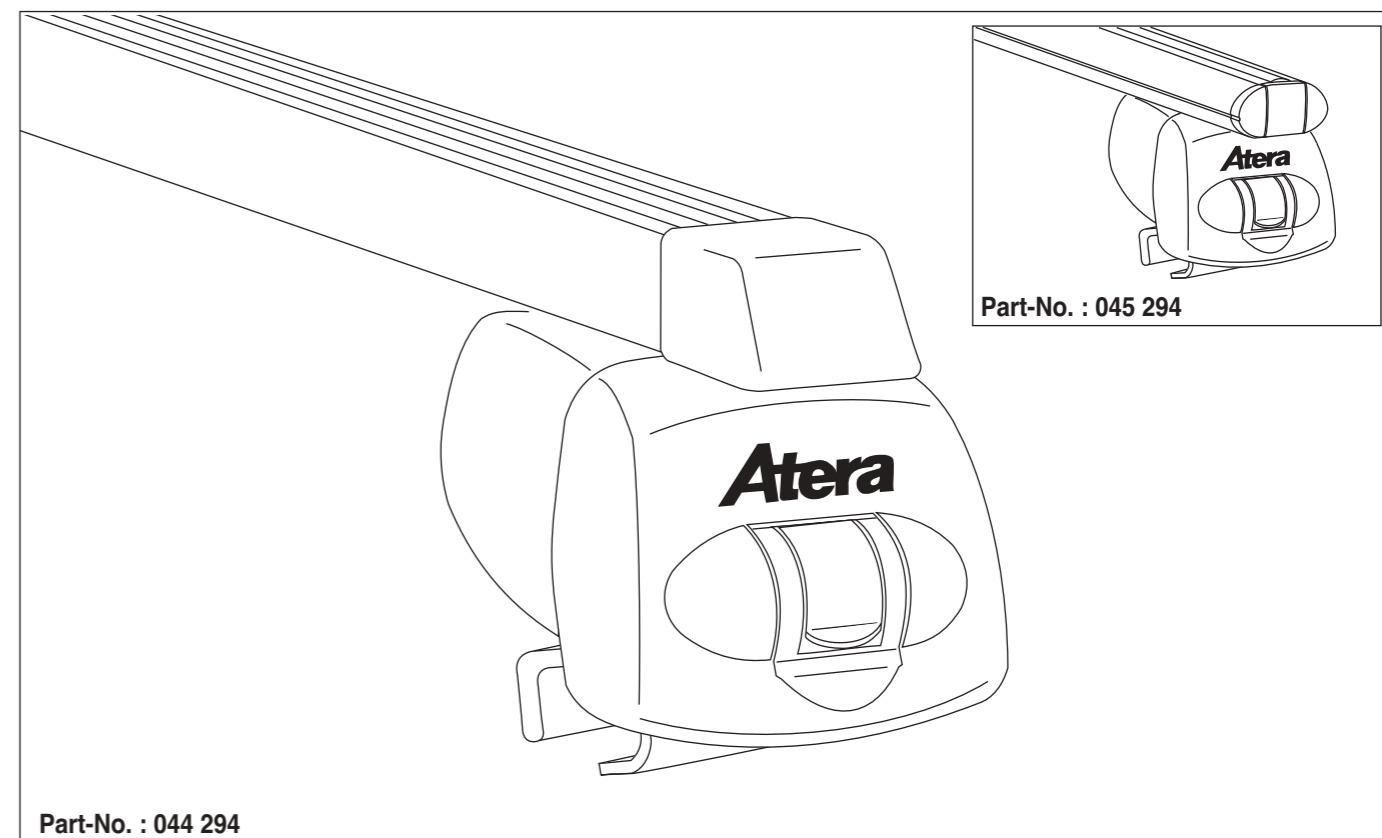

nur bei / only for Part-No.: 045 294