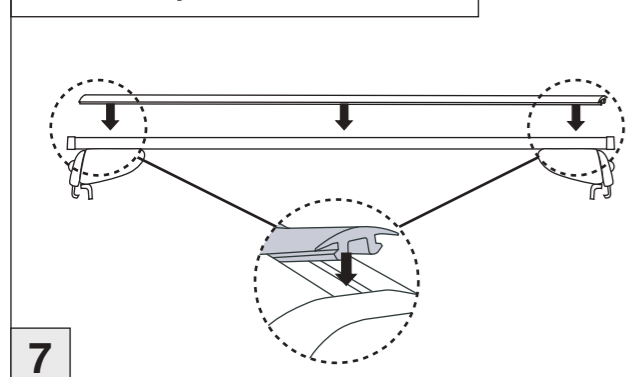

nur bei / only for Part-No.: 045 294