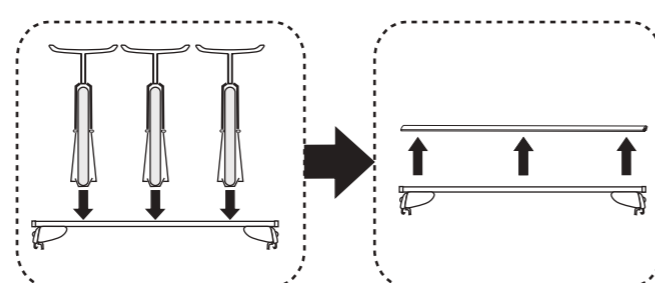

nur bei / only for Part-No.: 045 294