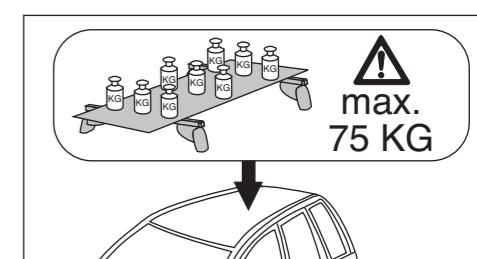

nur bei / only for Part-No.: 045 294