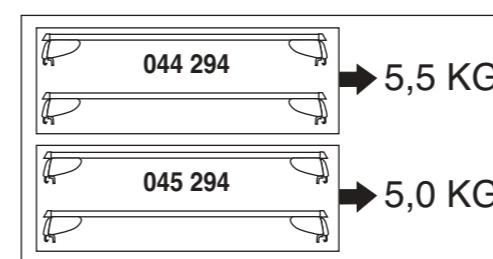

nur bei / only for Part-No.: 045 294