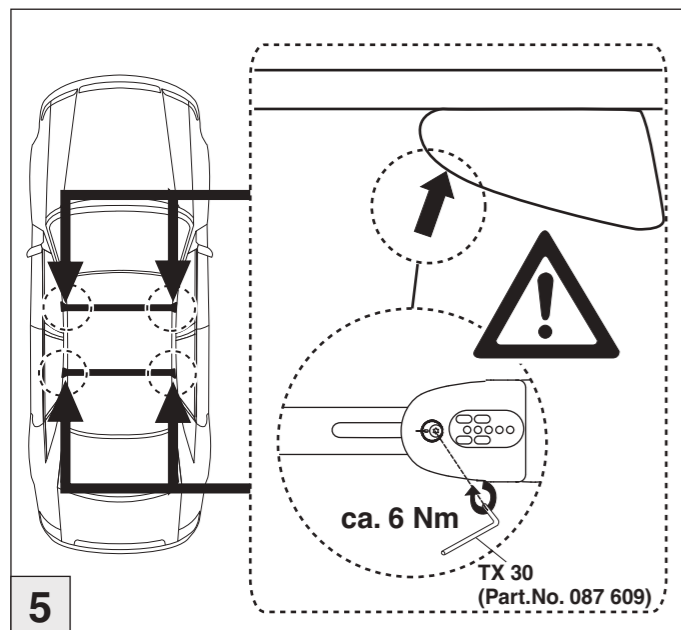

nur bei / only for Part-No.: 045 294

**Atera**  
MADE IN GERMANY

Atera GmbH  
Im Herrach 1  
D-88299 Leutkirch  
Internet: www.atera.de

© ATERA GmbH  
Ref.-Nr.: 044 294\_061 127  
Stand/State: 23/04/2015 – Rev 00 Ver 02