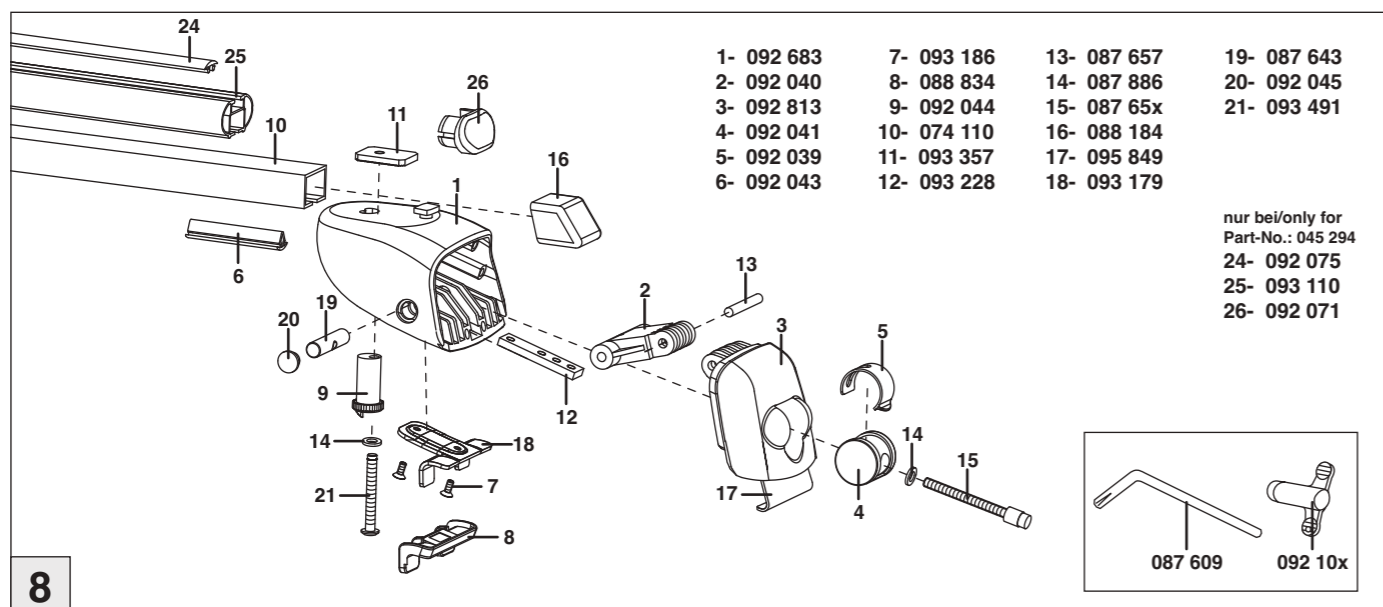

nur bei / only for Part-No.: 045 294

**Atera**  
MADE IN GERMANY

Atera GmbH  
Im Herrach 1  
D-88299 Leutkirch  
Internet: www.atera.de

© ATERA GmbH  
Ref.-Nr.: 044 294\_061 127  
Stand/State: 23/04/2015 – Rev 00 Ver 02