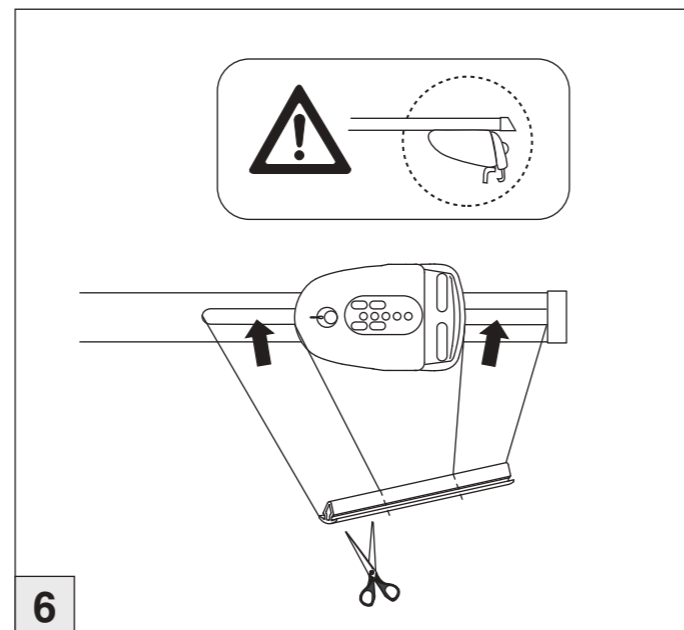

# Atera SIGNO

Toyota  
Auris Touring Sports 08/2013–

(auch für Fahrzeuge mit Panoramadach /  
also for vehicles with panoramic roof)

Suzuki  
SX4 S-Cross 10/2013–  
Vitara 04/2015–

Part-No. : 044 294  
Part-No. : 045 294