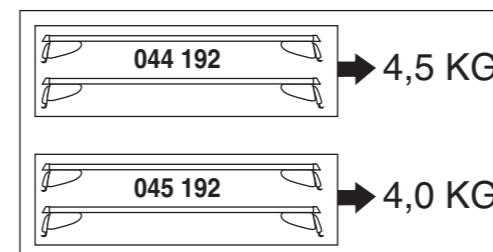

# Atera SIGNO

BMW  
3er GT (F34) 06/2013-

7

8

nur bei / only for Part-No.: 045 192

9

10

# Atera SIGNO

BMW  
3er GT (F34) 06/2013-  
Part-No. : 044 192  
Part-No. : 045 192

**Atera**  
MADE IN GERMANY

Atera GmbH  
Im Herrach 1  
D-88299 Leutkirch  
Internet: www.atera.de