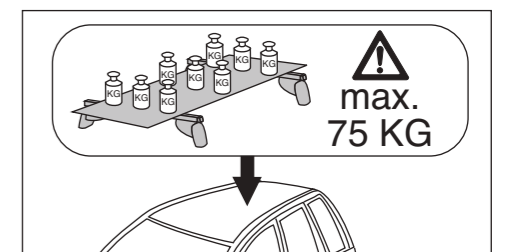

Atera SIGNO

BMW
3er GT (F34) 06/2013-
Part-No. : 044 192
Part-No. : 045 192

Atera
MADE IN GERMANY

Atera GmbH
Im Herrach 1
D-88299 Leutkirch
Internet: www.atera.de