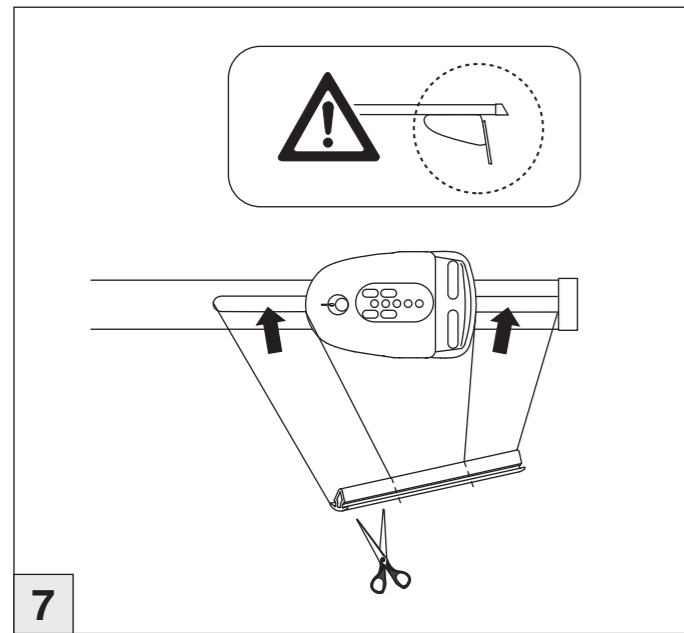

# Atera SIGNO

BMW  
3er GT (F34) 06/2013-

7

8

nur bei / only for Part-No.: 045 192

9

10