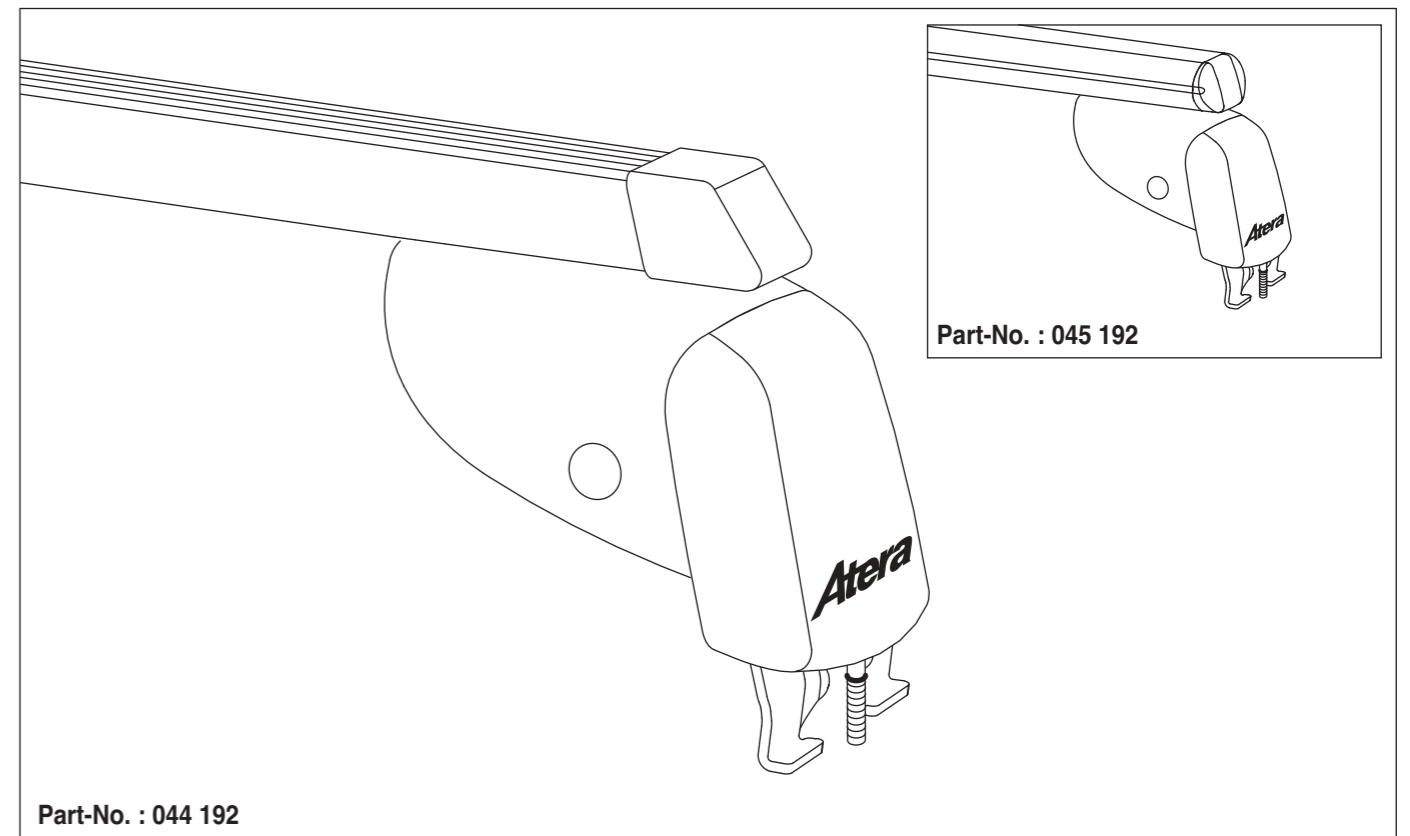

# Atera SIGNO

BMW  
3er GT (F34) 06/2013-

7

8

nur bei / only for Part-No.: 045 192

9

10

# Atera SIGNO

BMW  
3er GT (F34) 06/2013-  
Part-No. : 044 192  
Part-No. : 045 192

**Atera**  
MADE IN GERMANY

Atera GmbH  
Im Herrach 1  
D-88299 Leutkirch  
Internet: www.atera.de