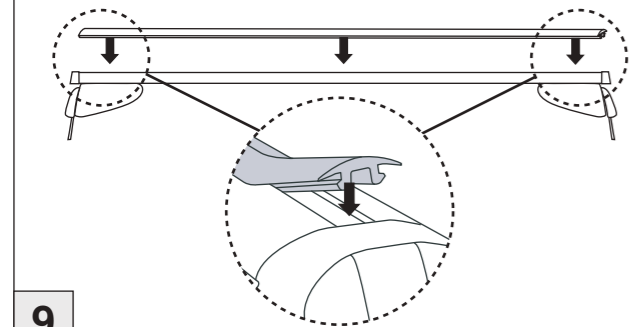

Atera SIGNO

BMW
3er GT (F34) 06/2013-

7

8

nur bei / only for Part-No.: 045 192

9

10

Atera SIGNO

BMW
3er GT (F34) 06/2013-
Part-No. : 044 192
Part-No. : 045 192

Atera
MADE IN GERMANY

Atera GmbH
Im Herrach 1
D-88299 Leutkirch
Internet: www.atera.de