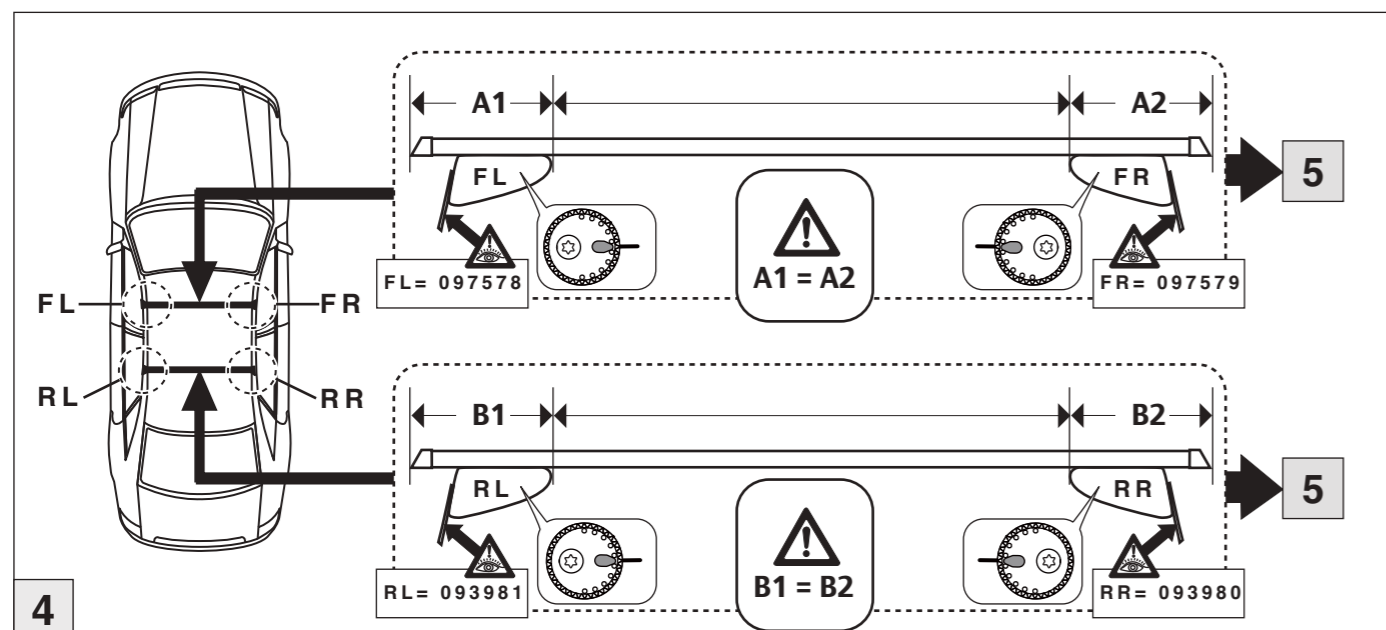

Atera SIGNO

BMW
3er GT (F34) 06/2013-