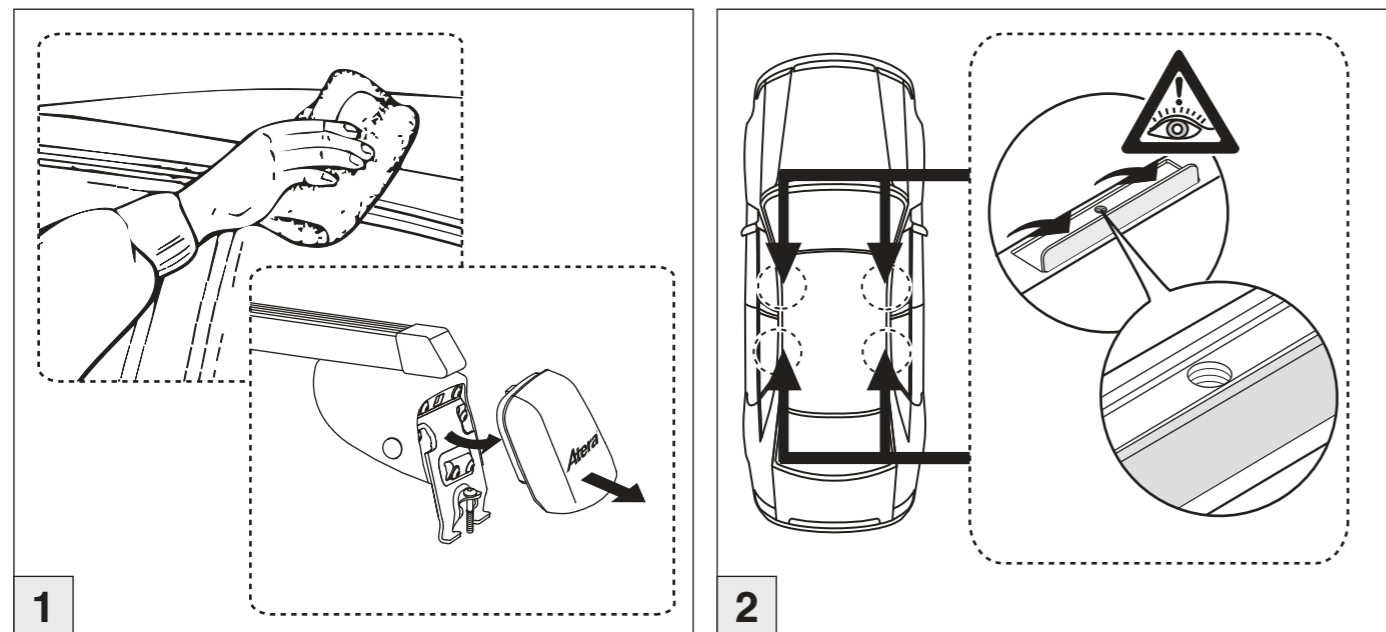

Atera SIGNO

BMW
3er GT (F34) 06/2013-