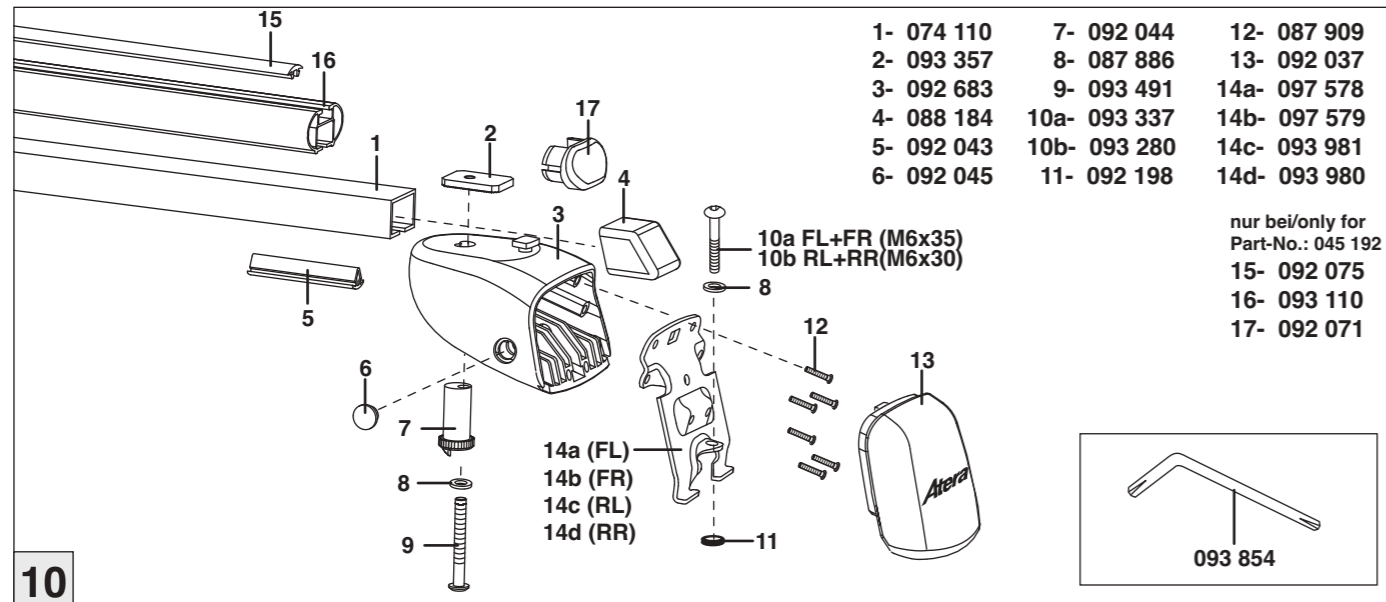

# Atera SIGNO

BMW  
3er GT (F34) 06/2013-

7

8

nur bei / only for Part-No.: 045 192

9

10

# Atera SIGNO

BMW  
3er GT (F34) 06/2013-  
Part-No. : 044 192  
Part-No. : 045 192

**Atera**  
MADE IN GERMANY

Atera GmbH  
Im Herrach 1  
D-88299 Leutkirch  
Internet: www.atera.de