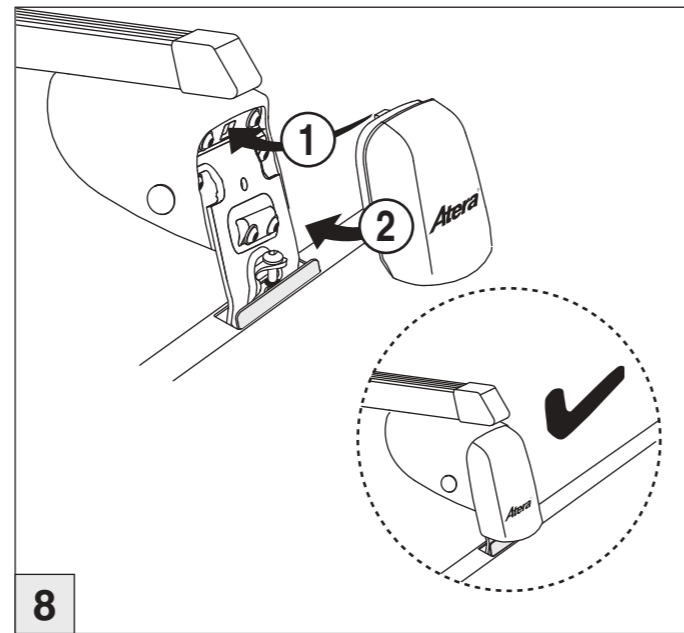

# Atera SIGNO

BMW  
3er GT (F34) 06/2013-

7

8

nur bei / only for Part-No.: 045 192

9

10

# Atera SIGNO

BMW  
3er GT (F34) 06/2013-  
Part-No. : 044 192  
Part-No. : 045 192

**Atera**  
MADE IN GERMANY

Atera GmbH  
Im Herrach 1  
D-88299 Leutkirch  
Internet: www.atera.de