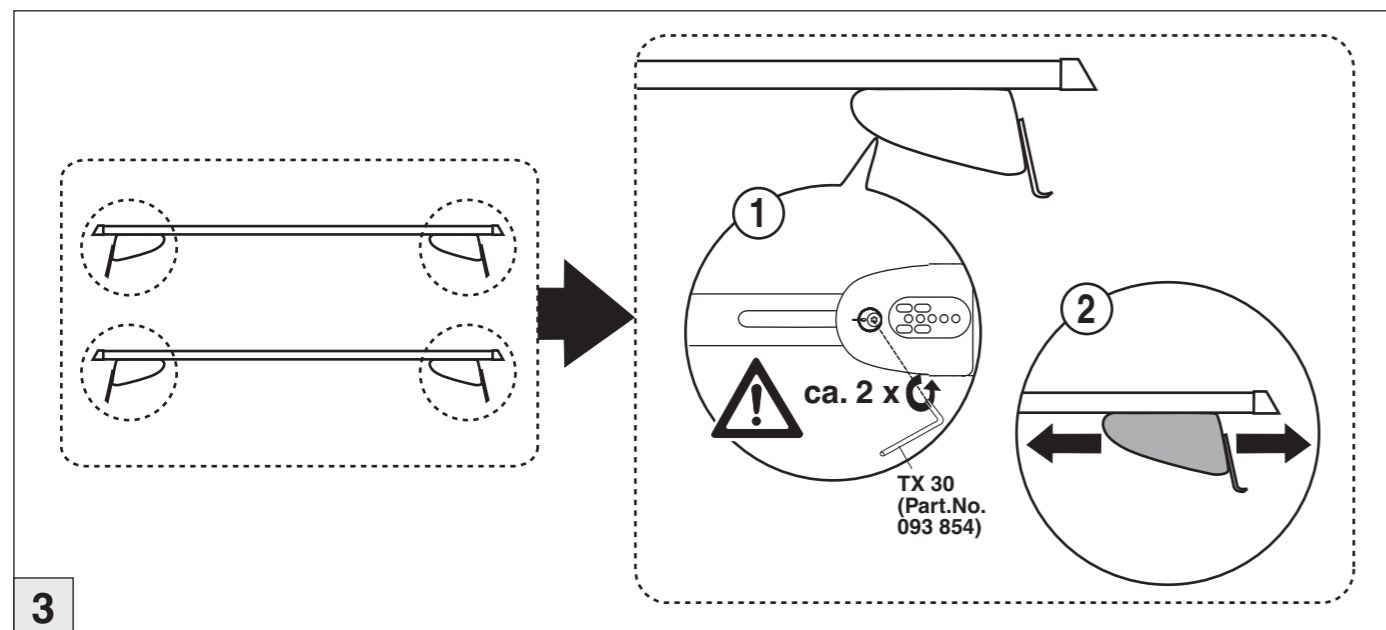

Atera SIGNO

BMW
3er GT (F34) 06/2013-