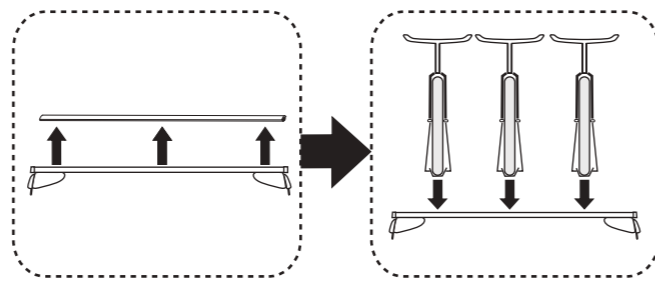

# Atera SIGNO

BMW  
3er GT (F34) 06/2013-

7

8

nur bei / only for Part-No.: 045 192

9

10

# Atera SIGNO

BMW  
3er GT (F34) 06/2013-  
Part-No. : 044 192  
Part-No. : 045 192

**Atera**  
MADE IN GERMANY

Atera GmbH  
Im Herrach 1  
D-88299 Leutkirch  
Internet: www.atera.de