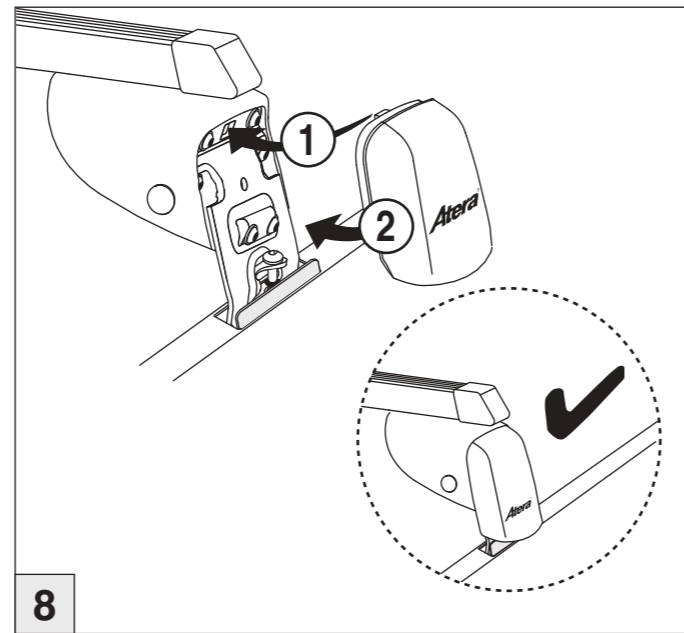

Atera SIGNO

BMW
3er GT (F34) 06/2013-

Atera SIGNO

BMW
3er GT (F34) 06/2013-
Part-No. : 044 192
Part-No. : 045 192

Atera
MADE IN GERMANY
Atera GmbH
Im Herrach 1
D-88299 Leutkirch
Internet: www.atera.de

Atera SIGNO

BMW
3er GT (F34) 06/2013-

Atera SIGNO

BMW
3er GT (F34) 06/2013-