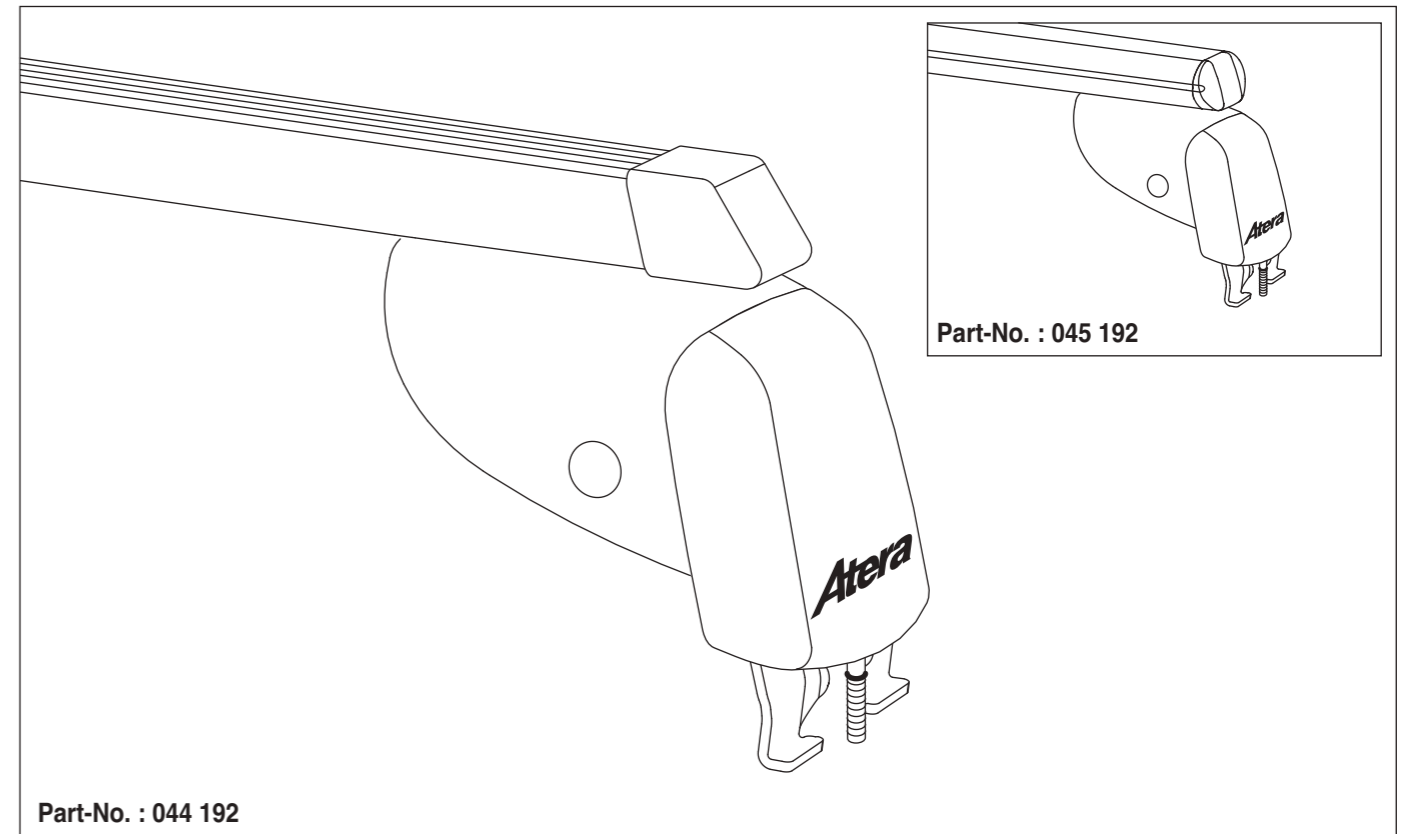

Atera SIGNO

BMW
3er GT (F34) 06/2013-

Atera SIGNO

BMW
3er GT (F34) 06/2013-
Part-No. : 044 192
Part-No. : 045 192

Atera
MADE IN GERMANY
Atera GmbH
Im Herrach 1
D-88299 Leutkirch
Internet: www.atera.de

Atera SIGNO