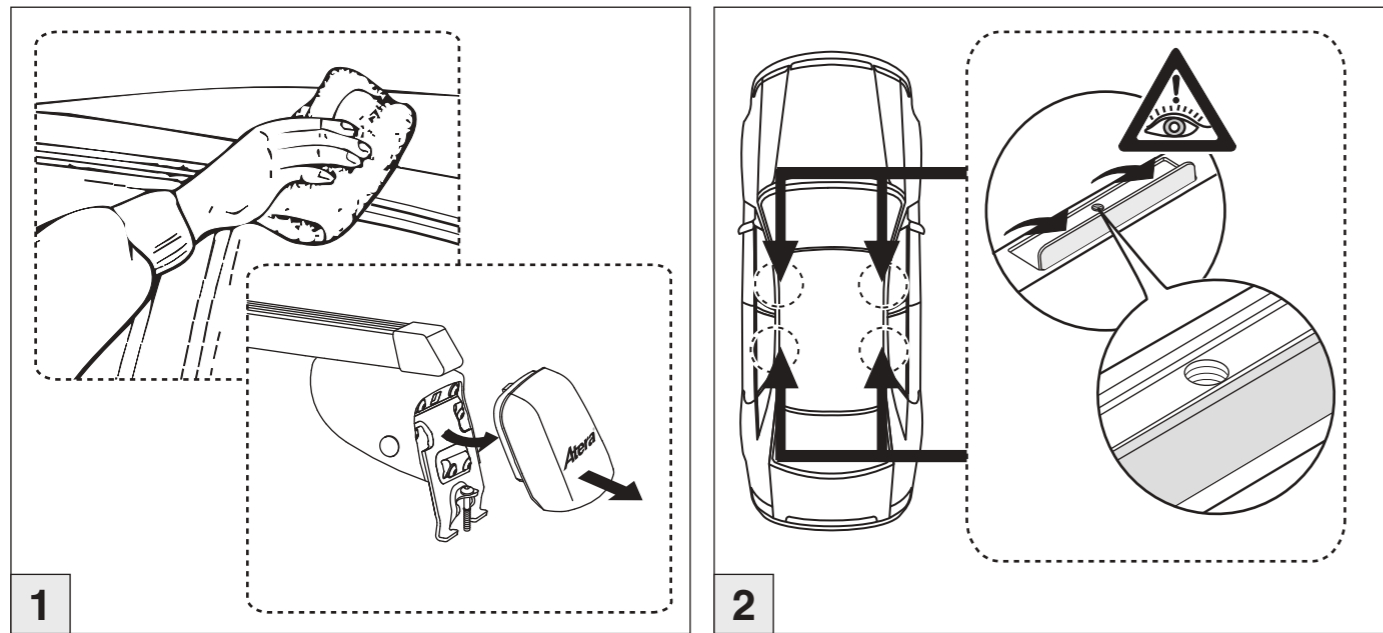

Atera SIGNO

BMW
3er GT (F34) 06/2013-