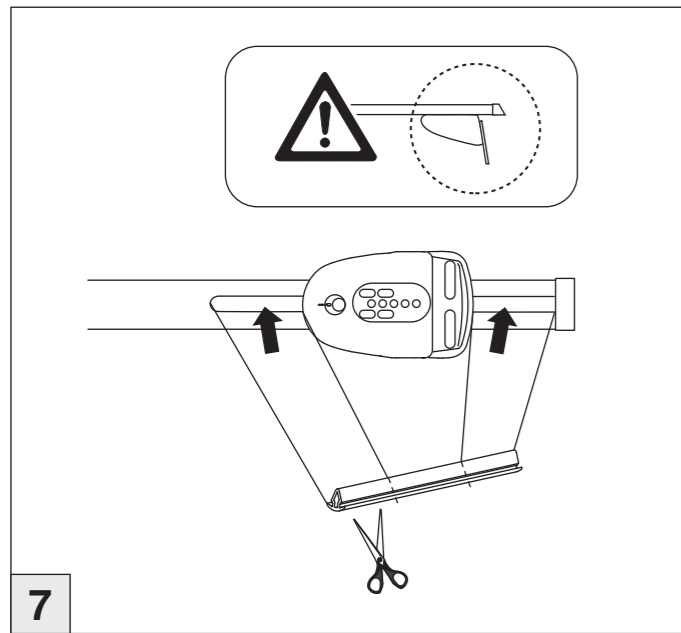

Atera SIGNO

BMW
3er GT (F34) 06/2013-

Atera SIGNO

BMW
3er GT (F34) 06/2013-
Part-No. : 044 192
Part-No. : 045 192

Atera
MADE IN GERMANY
Atera GmbH
Im Herrach 1
D-88299 Leutkirch
Internet: www.atera.de

Atera SIGNO