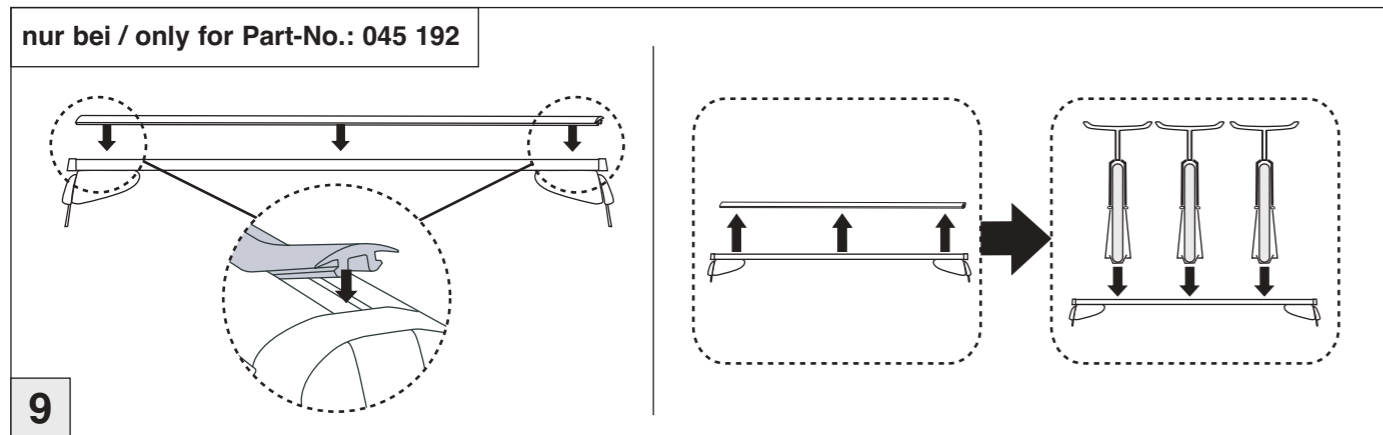

Atera SIGNO

BMW
3er GT (F34) 06/2013-

Atera SIGNO

BMW
3er GT (F34) 06/2013-
Part-No. : 044 192
Part-No. : 045 192

Atera
MADE IN GERMANY
Atera GmbH
Im Herrach 1
D-88299 Leutkirch
Internet: www.atera.de

Atera SIGNO