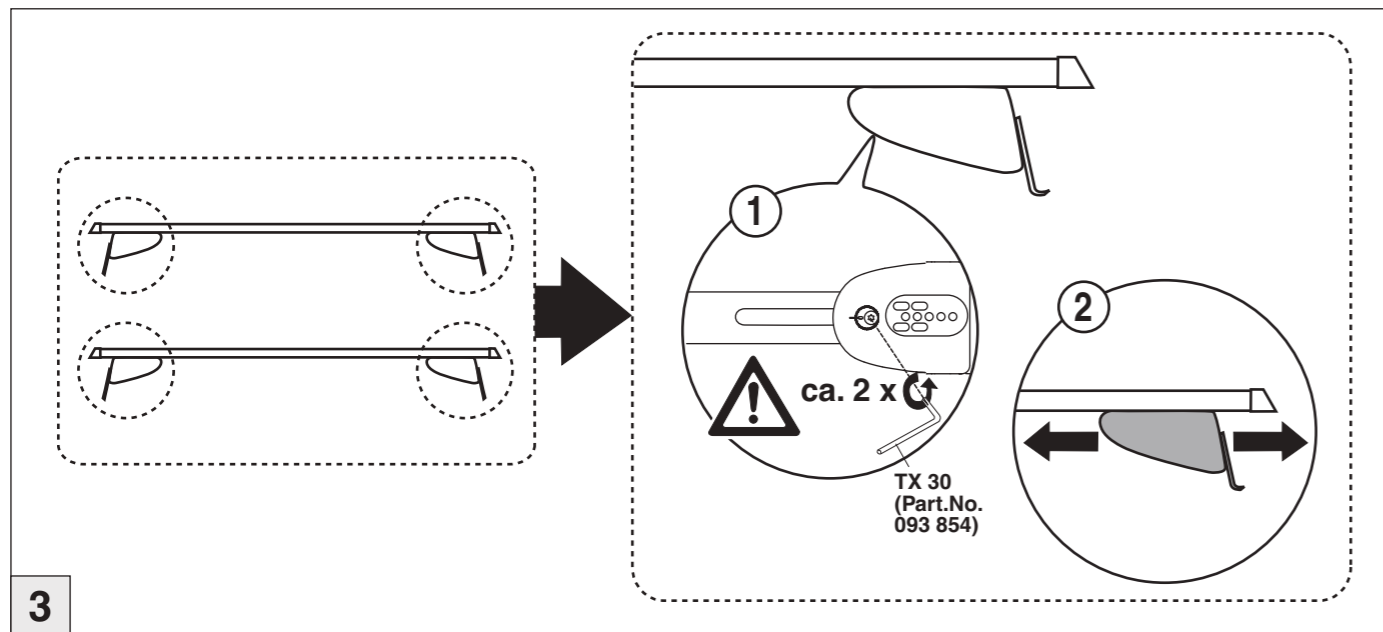

Atera SIGNO

BMW
3er GT (F34) 06/2013-

Atera SIGNO

BMW
3er GT (F34) 06/2013-
Part-No. : 044 192
Part-No. : 045 192

Atera
MADE IN GERMANY
Atera GmbH
Im Herrach 1
D-88299 Leutkirch
Internet: www.atera.de

Atera SIGNO

BMW
3er GT (F34) 06/2013-

Atera SIGNO

BMW
3er GT (F34) 06/2013-