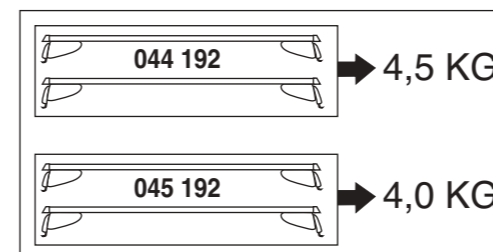

Atera SIGNO

BMW
3er GT (F34) 06/2013-

Atera SIGNO

BMW
3er GT (F34) 06/2013-
Part-No. : 044 192
Part-No. : 045 192

Atera
MADE IN GERMANY
Atera GmbH
Im Herrach 1
D-88299 Leutkirch
Internet: www.atera.de

Atera SIGNO