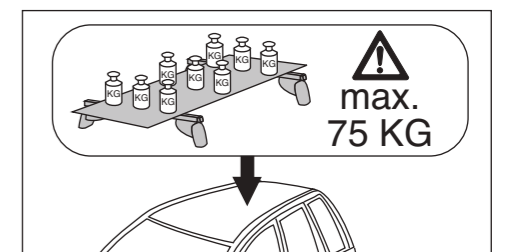

Atera SIGNO

BMW
3er GT (F34) 06/2013-

Atera SIGNO

BMW
3er GT (F34) 06/2013-
Part-No. : 044 192
Part-No. : 045 192

Atera
MADE IN GERMANY
Atera GmbH
Im Herrach 1
D-88299 Leutkirch
Internet: www.atera.de

Atera SIGNO