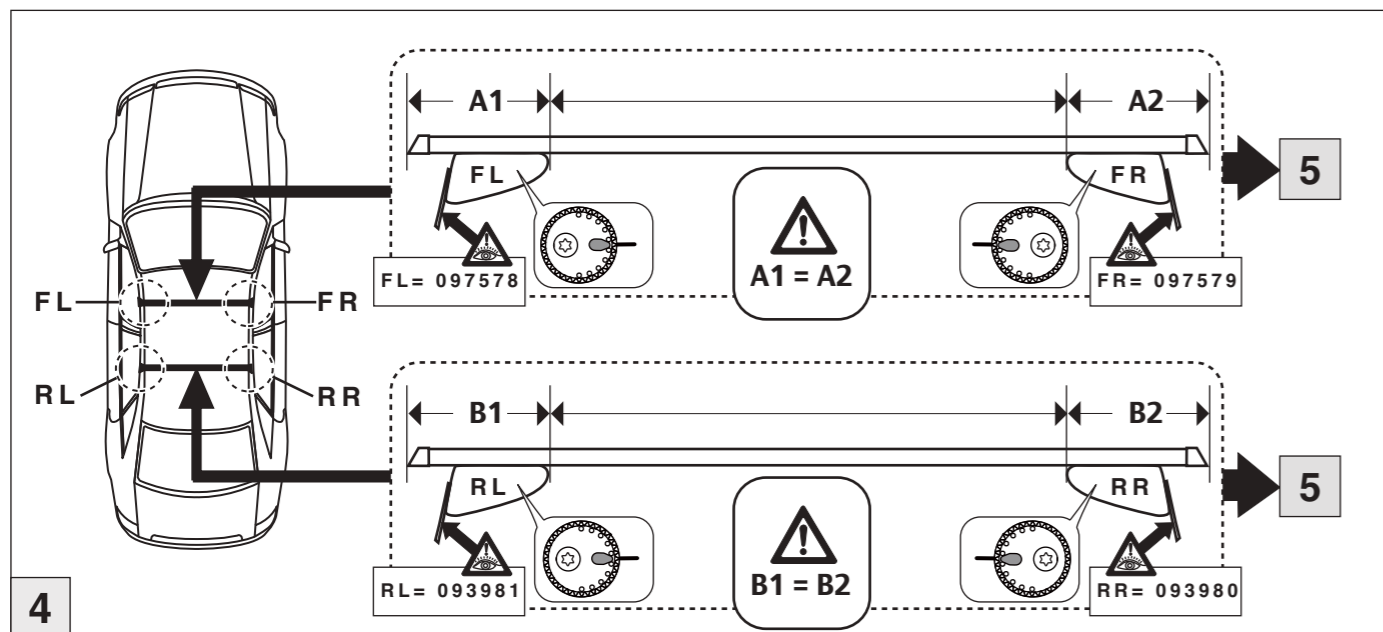

Atera SIGNO

BMW
3er GT (F34) 06/2013-

Atera SIGNO

BMW
3er GT (F34) 06/2013-
Part-No. : 044 192
Part-No. : 045 192

Atera
MADE IN GERMANY
Atera GmbH
Im Herrach 1
D-88299 Leutkirch
Internet: www.atera.de

Atera SIGNO

BMW
3er GT (F34) 06/2013-

Atera SIGNO

BMW
3er GT (F34) 06/2013-