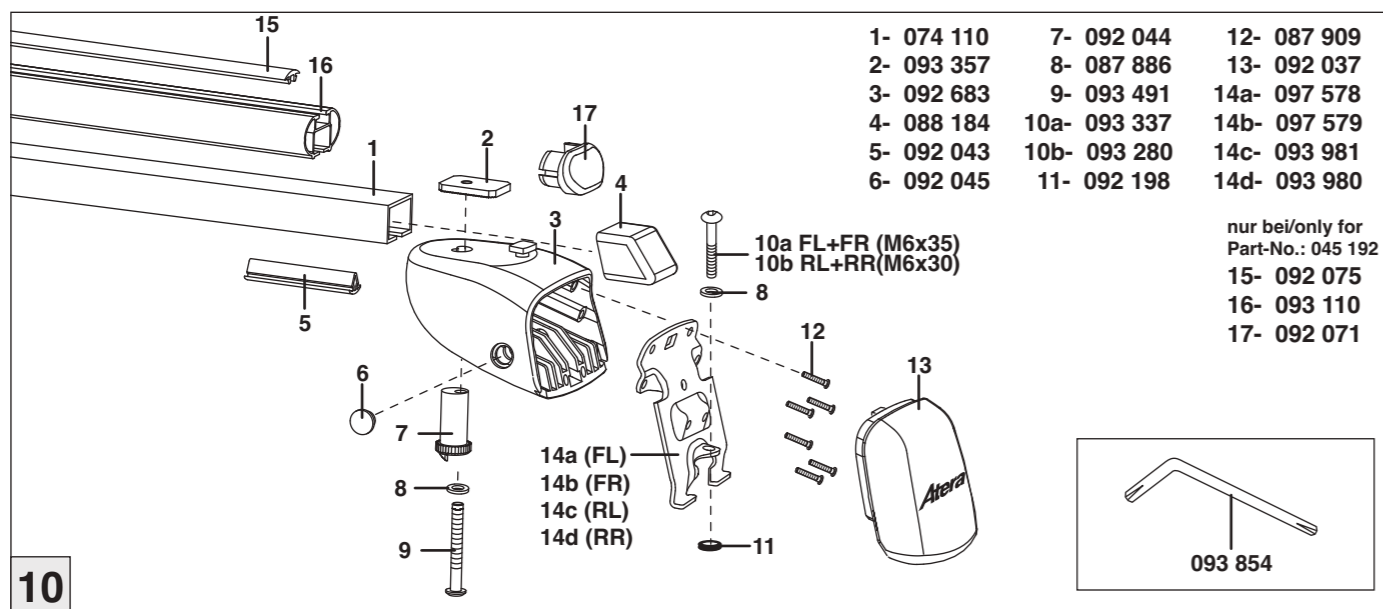

Atera SIGNO

BMW
3er GT (F34) 06/2013-

Atera SIGNO

BMW
3er GT (F34) 06/2013-
Part-No. : 044 192
Part-No. : 045 192

Atera
MADE IN GERMANY
Atera GmbH
Im Herrach 1
D-88299 Leutkirch
Internet: www.atera.de

Atera SIGNO

BMW
3er GT (F34) 06/2013-

Atera SIGNO

BMW
3er GT (F34) 06/2013-