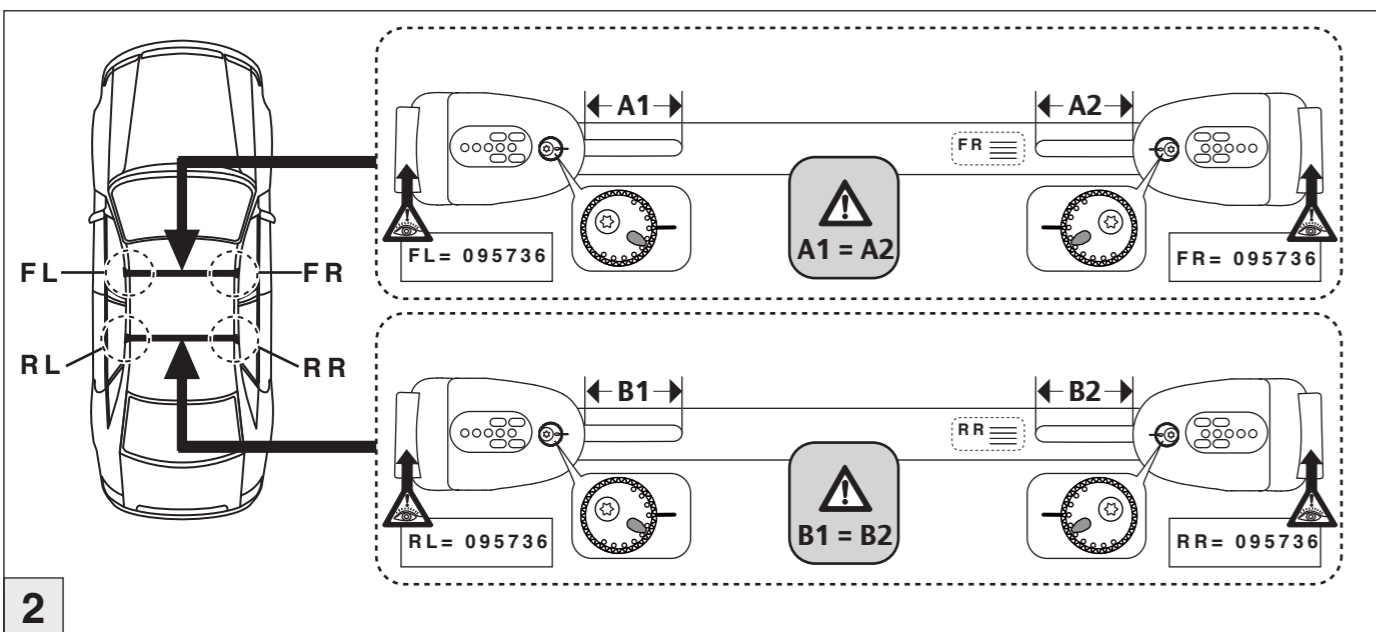

Atera SIGNO

Nissan Qashqai
Nissan Qashqai
VW Passat Variant

02/2014–07/2017
07/2017–
11/2014–

VW Passat Alltrack
VW Touran

09/2015–
09/2015–