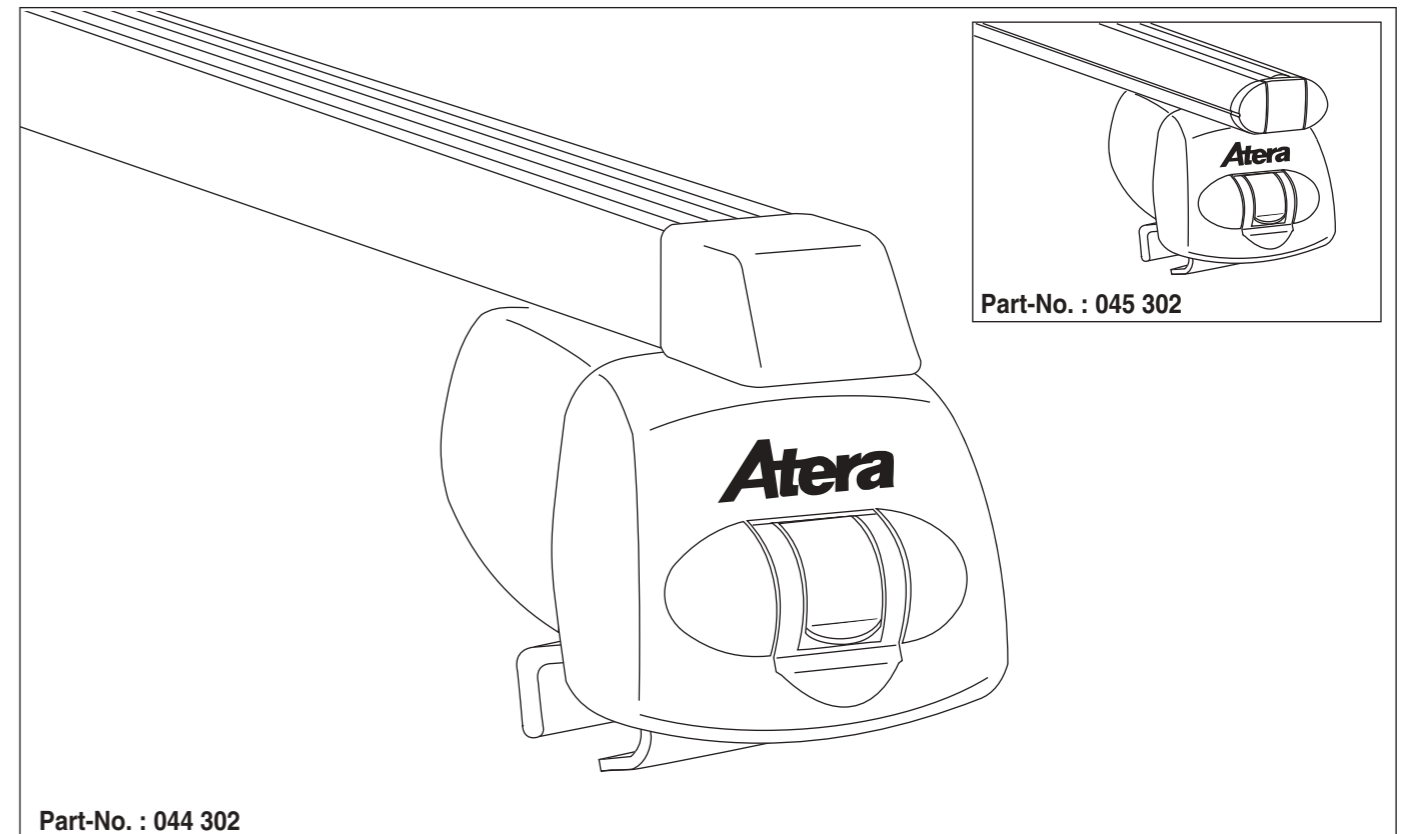

VW Touran 09/2015–
(mit Reling / with rail / avec rails de toit)

Art.Nr. / Part-No. : 044 302

Art.Nr. / Part-No. : 045 302

nur bei / only for Part-No.: 045 302

Atera
MADE IN GERMANY

Atera GmbH
Im Herrach 1
D-88299 Leutkirch
Internet: www.atera.de