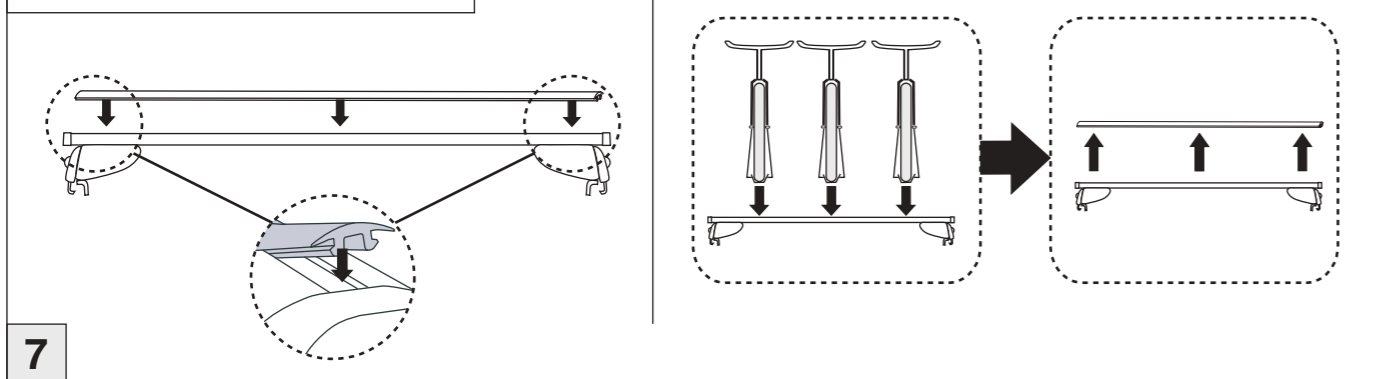

VW Touran 09/2015–
(mit Reling / with rail / avec rails de toit)

Art.Nr. / Part-No. : 044 302

Art.Nr. / Part-No. : 045 302

nur bei / only for Part-No.: 045 302

Atera
MADE IN GERMANY

Atera GmbH
Im Herrach 1
D-88299 Leutkirch
Internet: www.atera.de