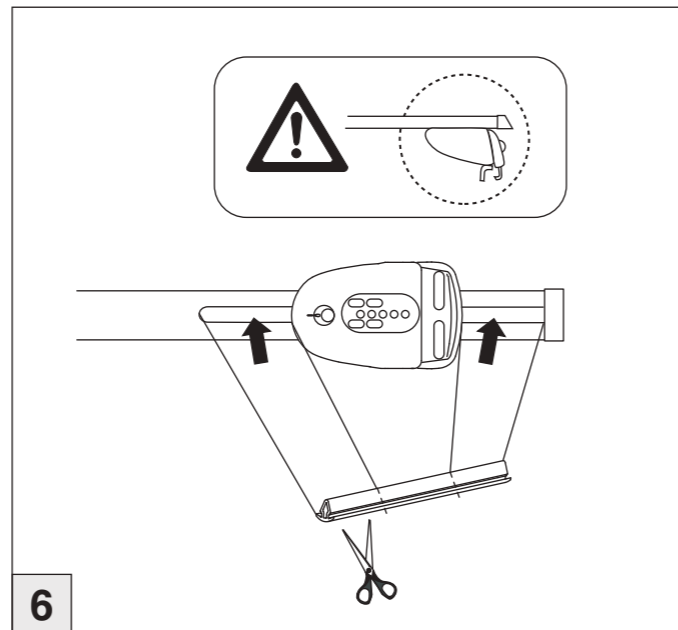

VW Touran 09/2015–
(mit Reling / with rail / avec rails de toit)

Art.Nr. / Part-No. : 044 302

Art.Nr. / Part-No. : 045 302

nur bei / only for Part-No.: 045 302

Atera
MADE IN GERMANY

Atera GmbH
Im Herrach 1
D-88299 Leutkirch
Internet: www.atera.de