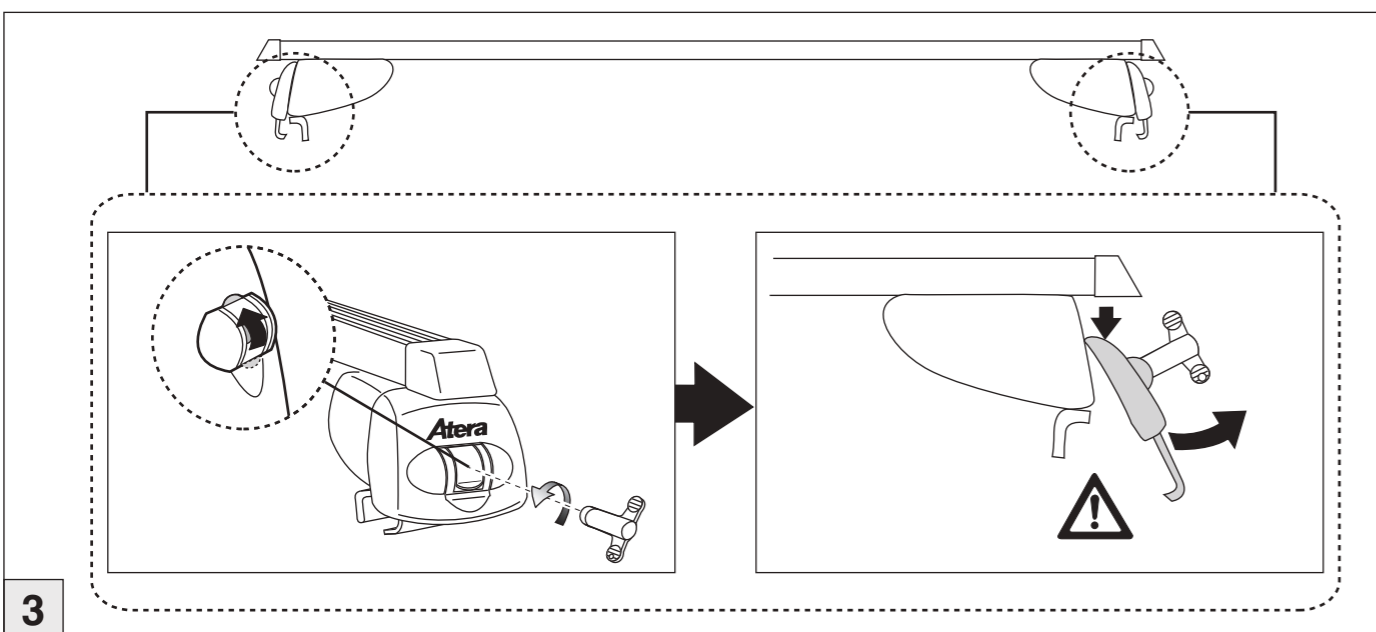

Atera SIGNO

Nissan Qashqai
Nissan Qashqai
VW Passat Variant

02/2014–07/2017
07/2017–
11/2014–

VW Passat Alltrack
VW Touran

09/2015–
09/2015–