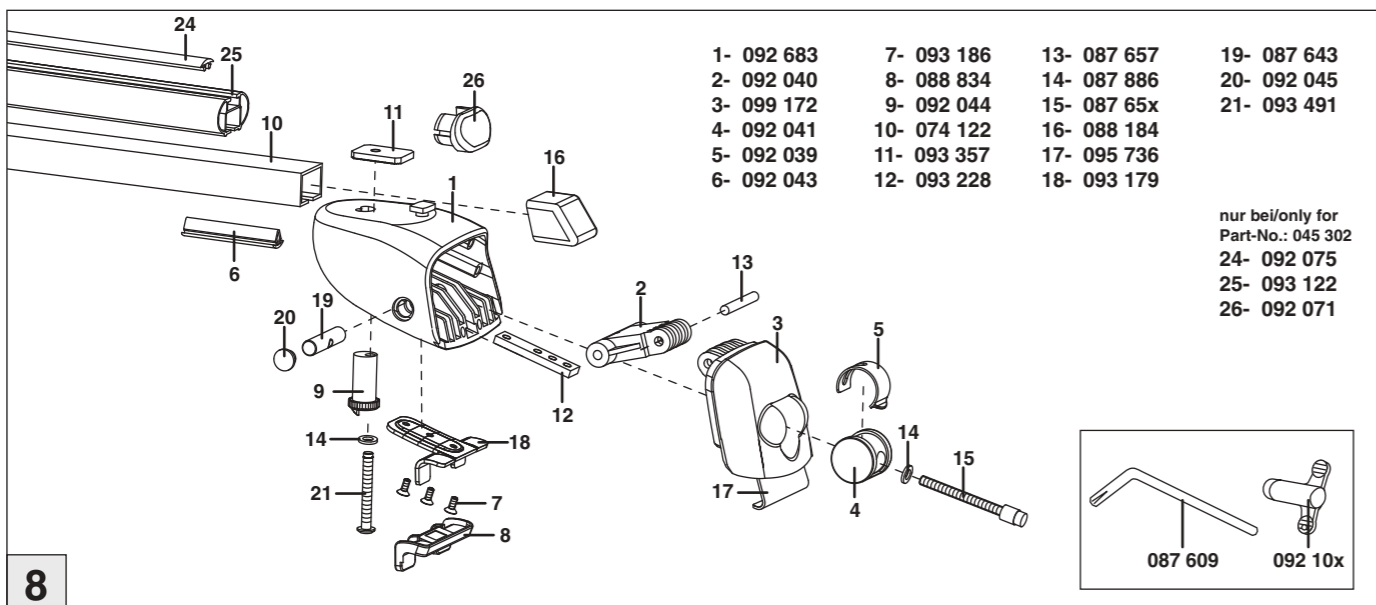

VW Touran 09/2015–
(mit Reling / with rail / avec rails de toit)

Art.Nr. / Part-No. : 044 302

Art.Nr. / Part-No. : 045 302

nur bei / only for Part-No.: 045 302

Atera
MADE IN GERMANY

Atera GmbH
Im Herrach 1
D-88299 Leutkirch
Internet: www.atera.de