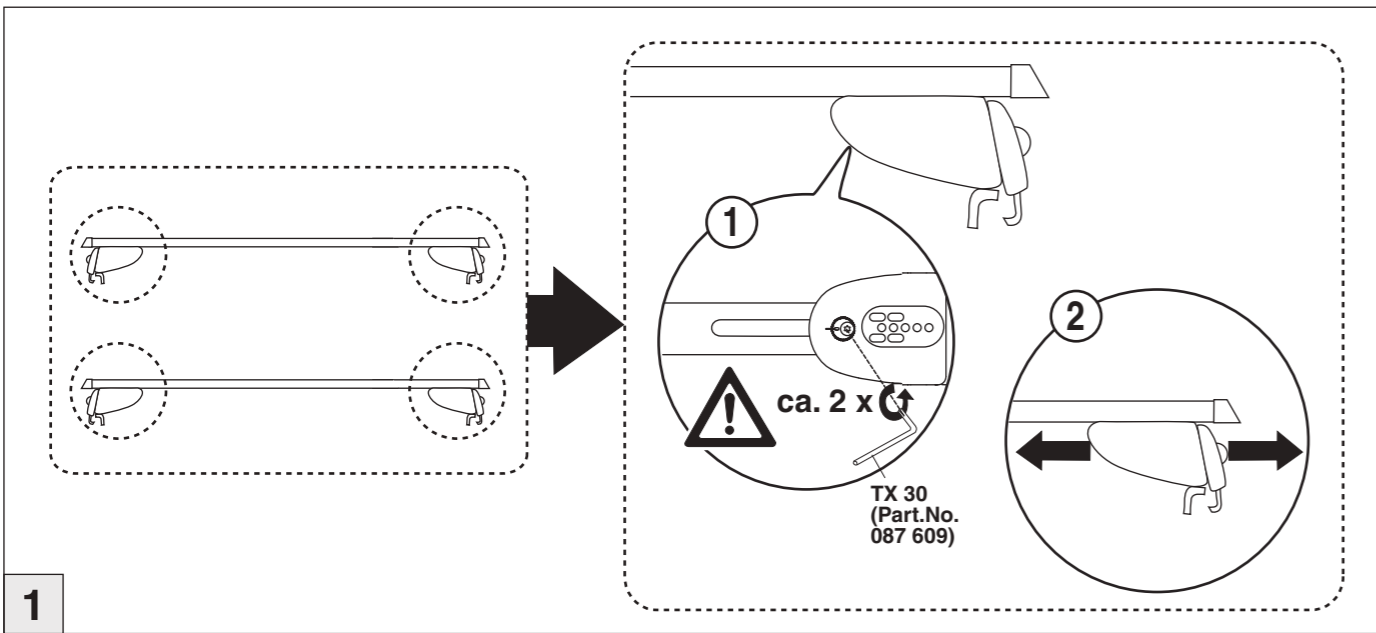

Atera SIGNO

Nissan Qashqai
Nissan Qashqai
VW Passat Variant

02/2014–07/2017
07/2017–
11/2014–

VW Passat Alltrack
VW Touran

09/2015–
09/2015–