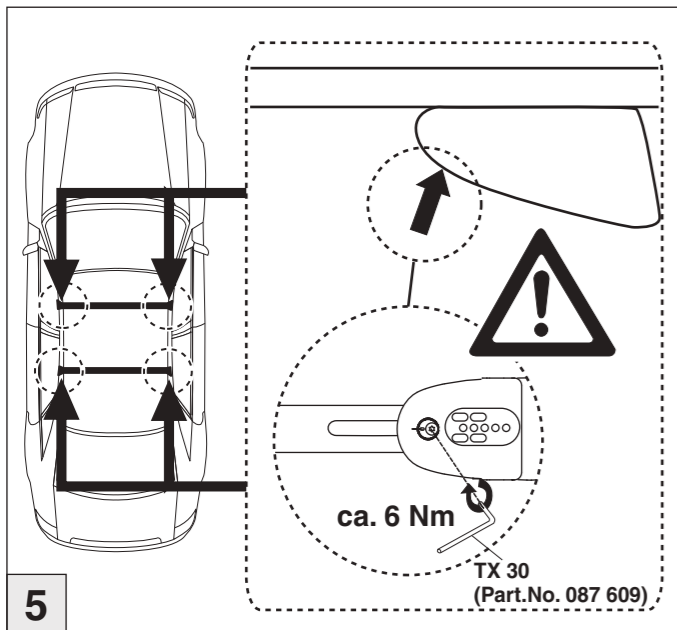

VW Touran 09/2015–
(mit Reling / with rail / avec rails de toit)

Art.Nr. / Part-No. : 044 302

Art.Nr. / Part-No. : 045 302

nur bei / only for Part-No.: 045 302

Atera
MADE IN GERMANY

Atera GmbH
Im Herrach 1
D-88299 Leutkirch
Internet: www.atera.de