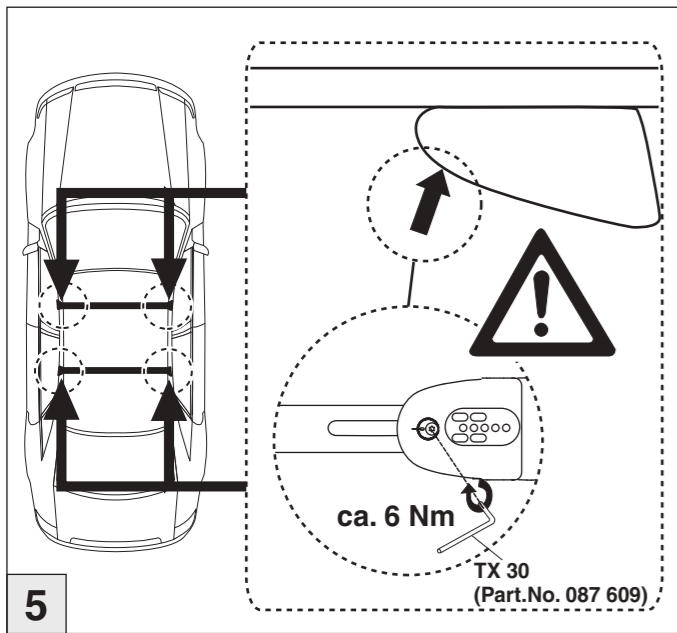

VW Touran 09/2015–
(mit Reling / with rail / avec rails de toit)

Art.Nr. / Part-No. : 044 302

Art.Nr. / Part-No. : 045 302

nur bei / only for Part-No.: 045 302

Atera
Atera GmbH
Im Herrach 1
D-88299 Leutkirch
Internet: www.atera.de