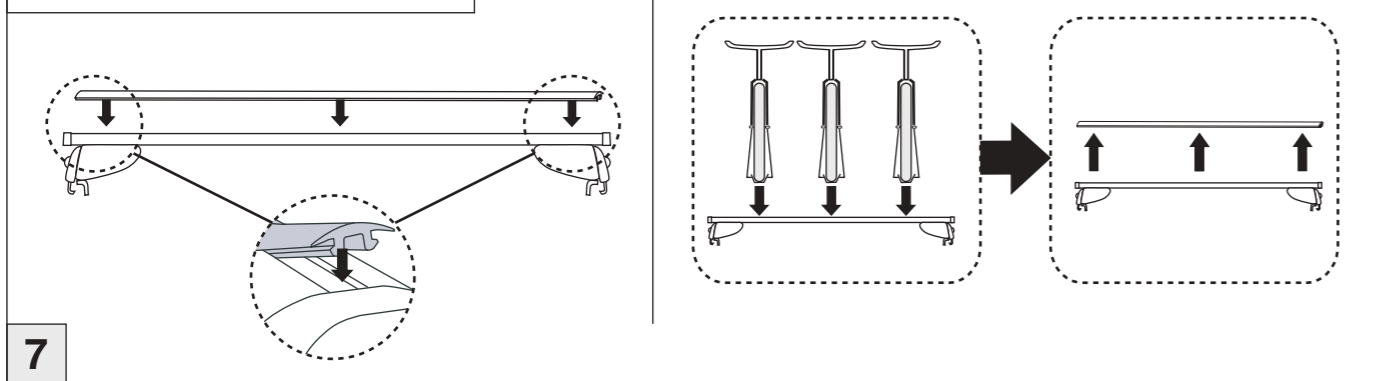

VW Touran 09/2015–
(mit Reling / with rail / avec rails de toit)

Art.Nr. / Part-No. : 044 302

Art.Nr. / Part-No. : 045 302

nur bei / only for Part-No.: 045 302

Atera
Atera GmbH
Im Herrach 1
D-88299 Leutkirch
Internet: www.atera.de