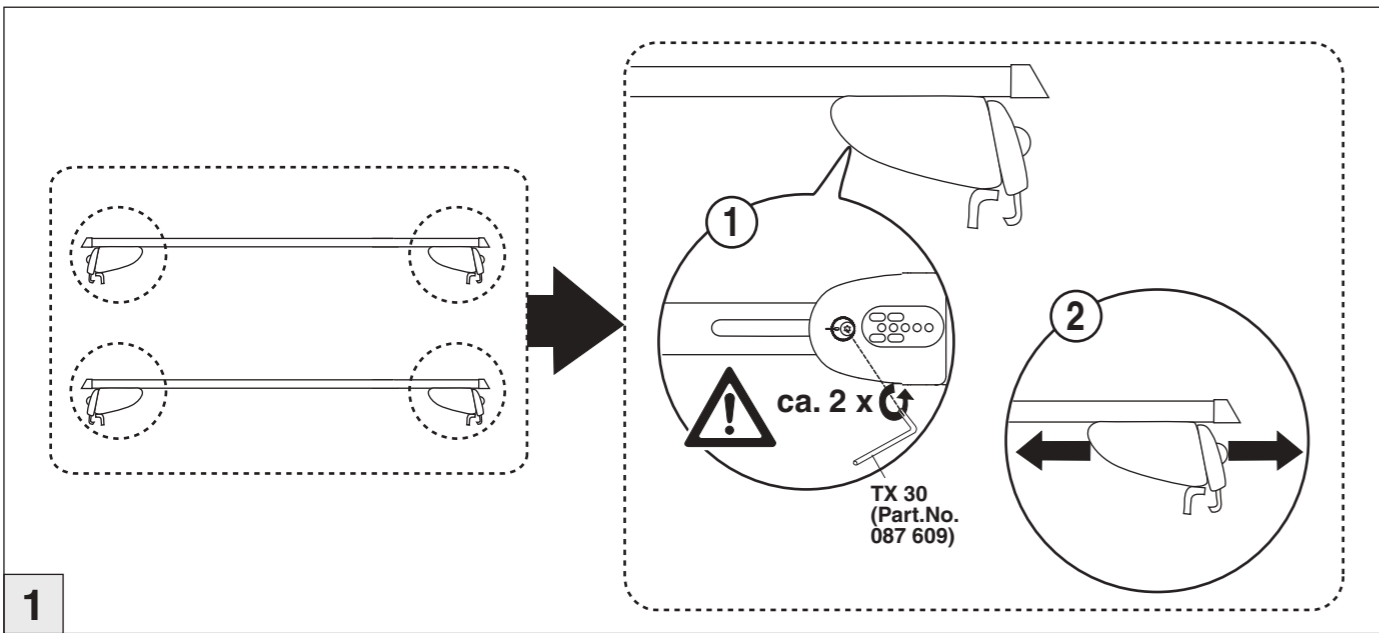

Atera SIGNO

Nissan Qashqai
Nissan Qashqai
VW Passat Variant

02/2014–07/2017
07/2017–
11/2014–

VW Passat Alltrack
VW Touran

09/2015–
09/2015–