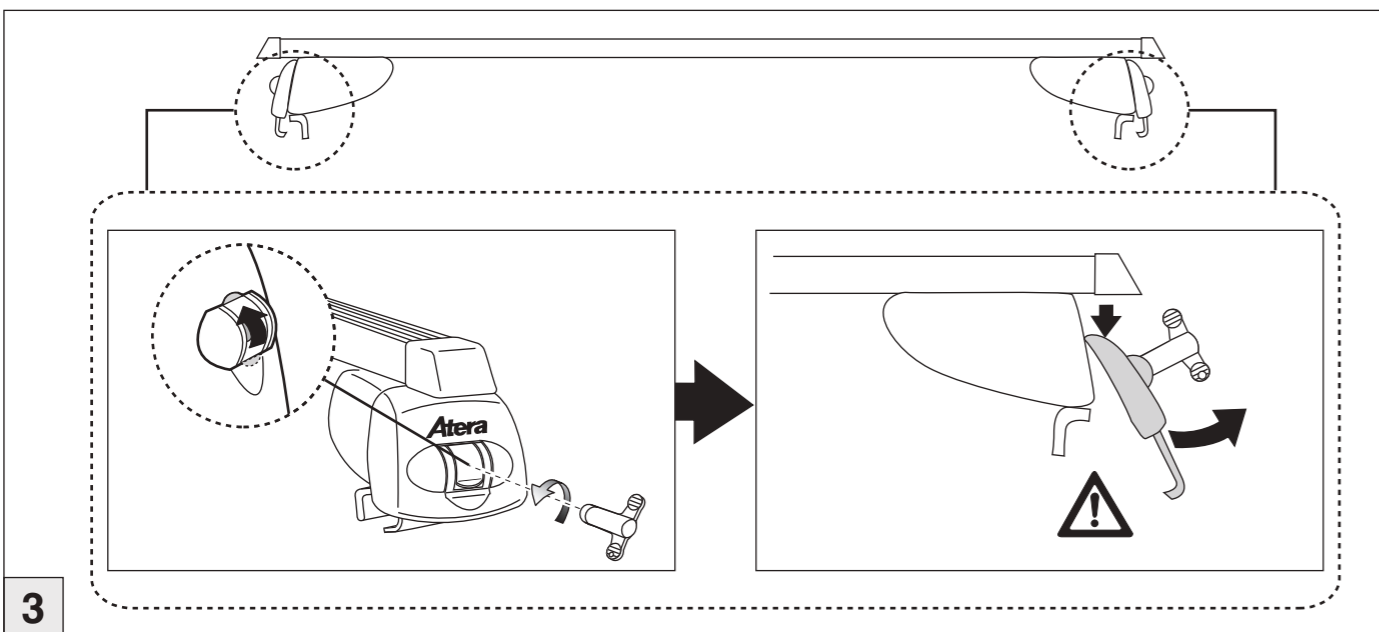

Atera SIGNO

Nissan Qashqai
Nissan Qashqai
VW Passat Variant

02/2014–07/2017
07/2017–
11/2014–

VW Passat Alltrack
VW Touran

09/2015–
09/2015–