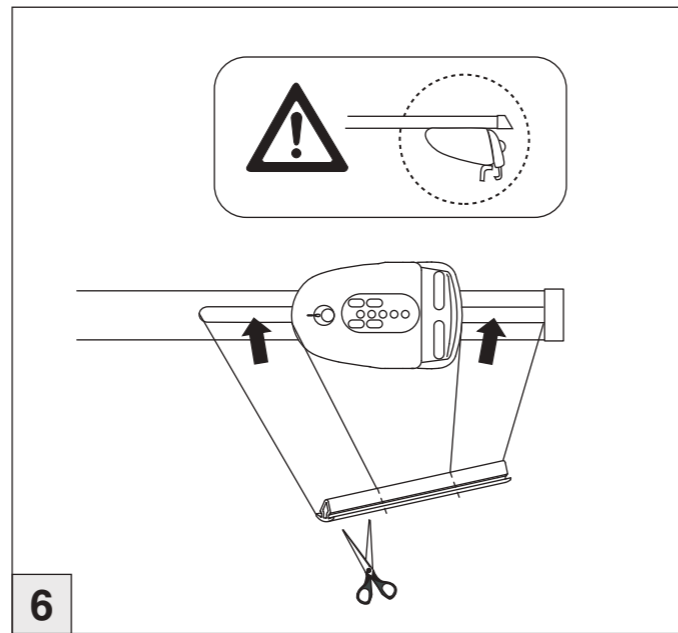

VW Touran 09/2015–
(mit Reling / with rail / avec rails de toit)

Art.Nr. / Part-No. : 044 302

Art.Nr. / Part-No. : 045 302

nur bei / only for Part-No.: 045 302

Atera
Atera GmbH
Im Herrach 1
D-88299 Leutkirch
Internet: www.atera.de