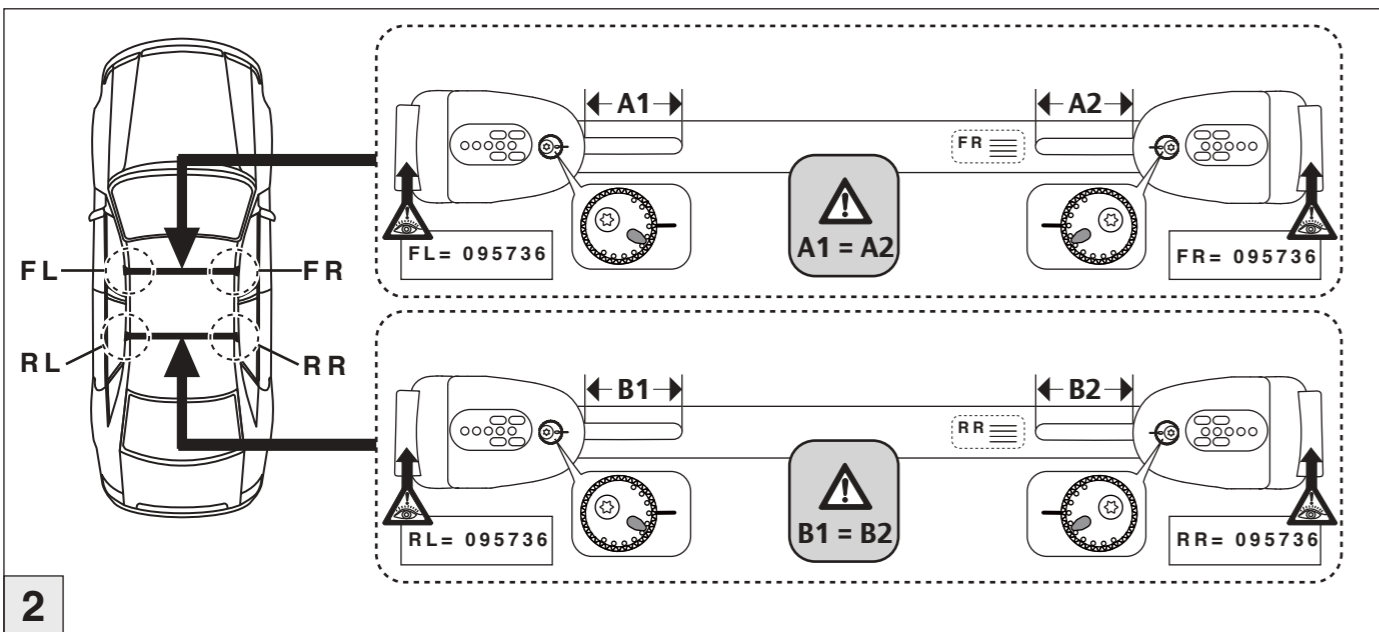

Atera SIGNO

Nissan Qashqai
Nissan Qashqai
VW Passat Variant

02/2014–07/2017
07/2017–
11/2014–

VW Passat Alltrack
VW Touran

09/2015–
09/2015–