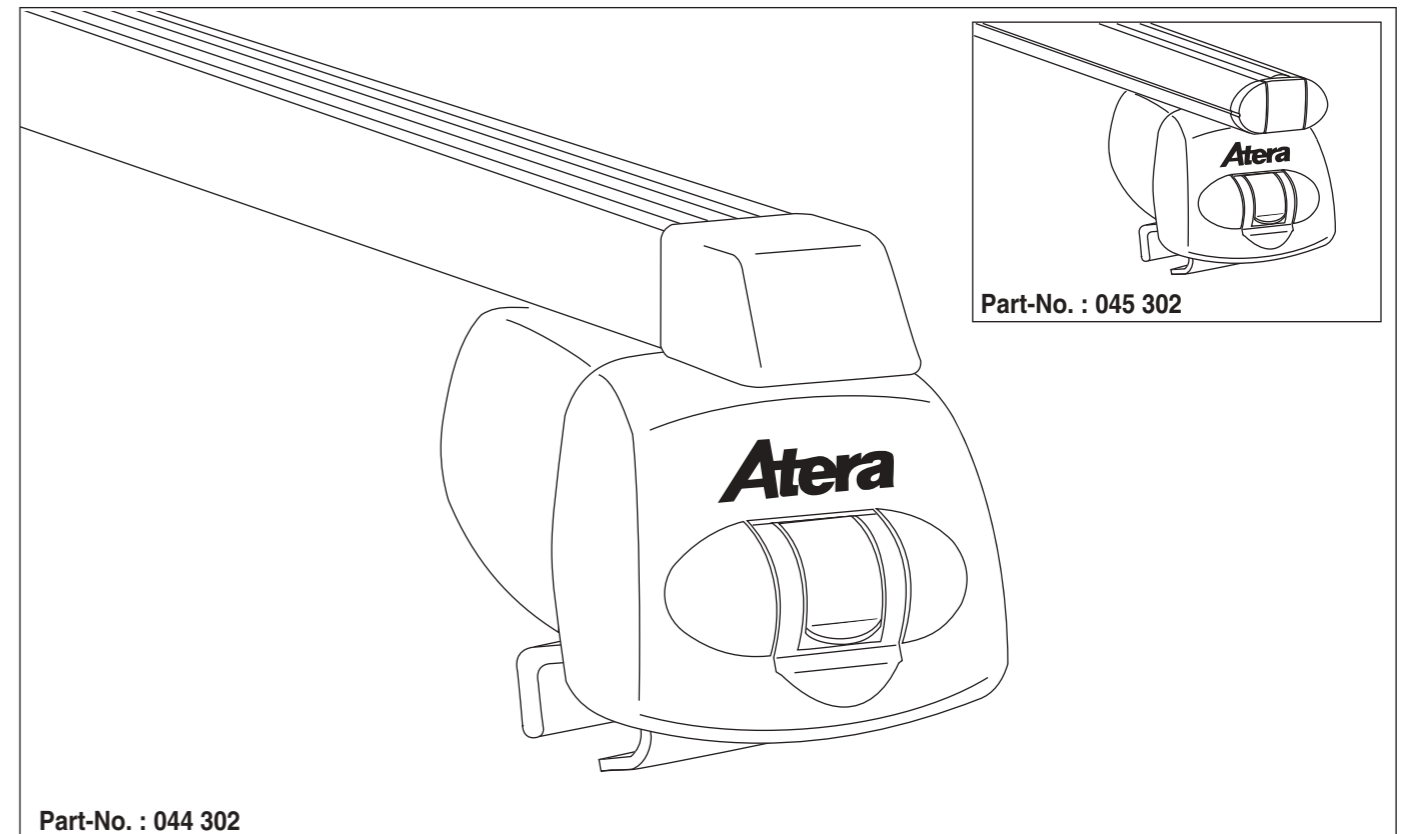

VW Touran 09/2015–
(mit Reling / with rail / avec rails de toit)

Art.Nr. / Part-No. : 044 302

Art.Nr. / Part-No. : 045 302

nur bei / only for Part-No.: 045 302

Atera
Atera GmbH
Im Herrach 1
D-88299 Leutkirch
Internet: www.atera.de