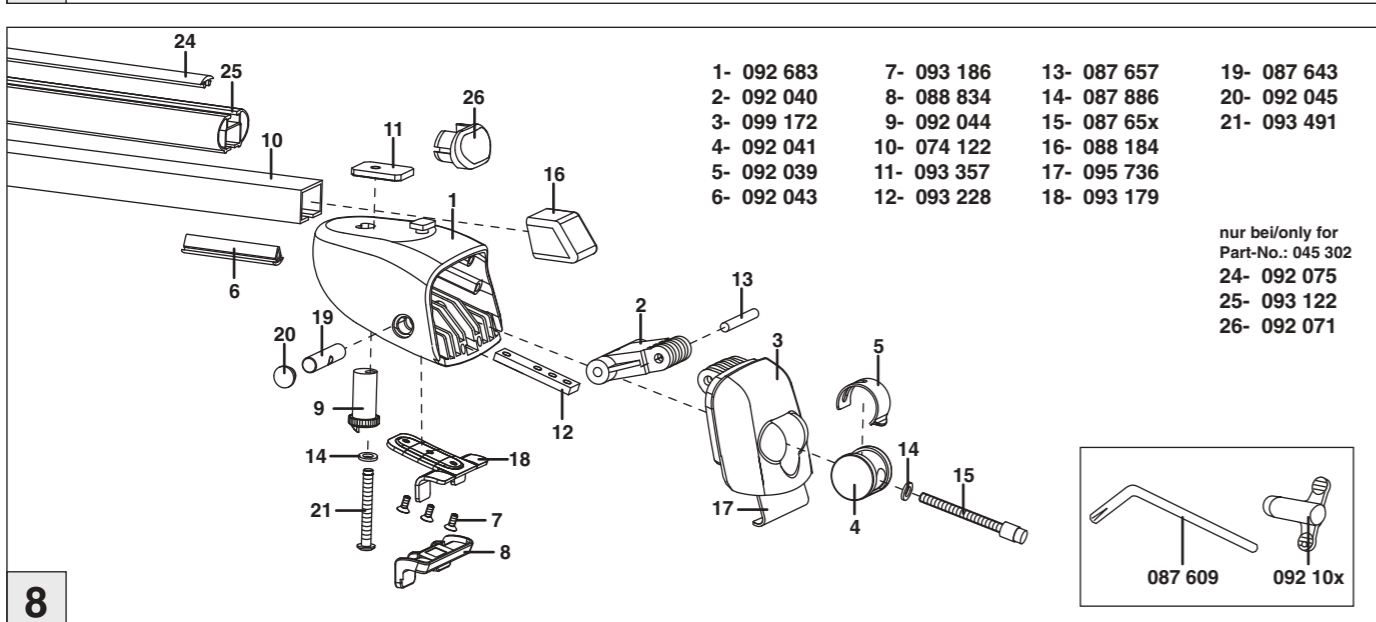

VW Touran 09/2015–
(mit Reling / with rail / avec rails de toit)

Art.Nr. / Part-No. : 044 302

Art.Nr. / Part-No. : 045 302

nur bei / only for Part-No.: 045 302

Atera
Atera GmbH
Im Herrach 1
D-88299 Leutkirch
Internet: www.atera.de