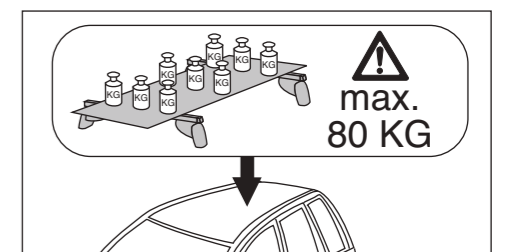

Atera SIGNO

Renault
Captur 05/2013-

Part-No. : 044 293
Part-No. : 045 293

Atera
MADE IN GERMANY

Atera GmbH
Im Herrach 1
D-88299 Leutkirch
Internet: www.atera.de