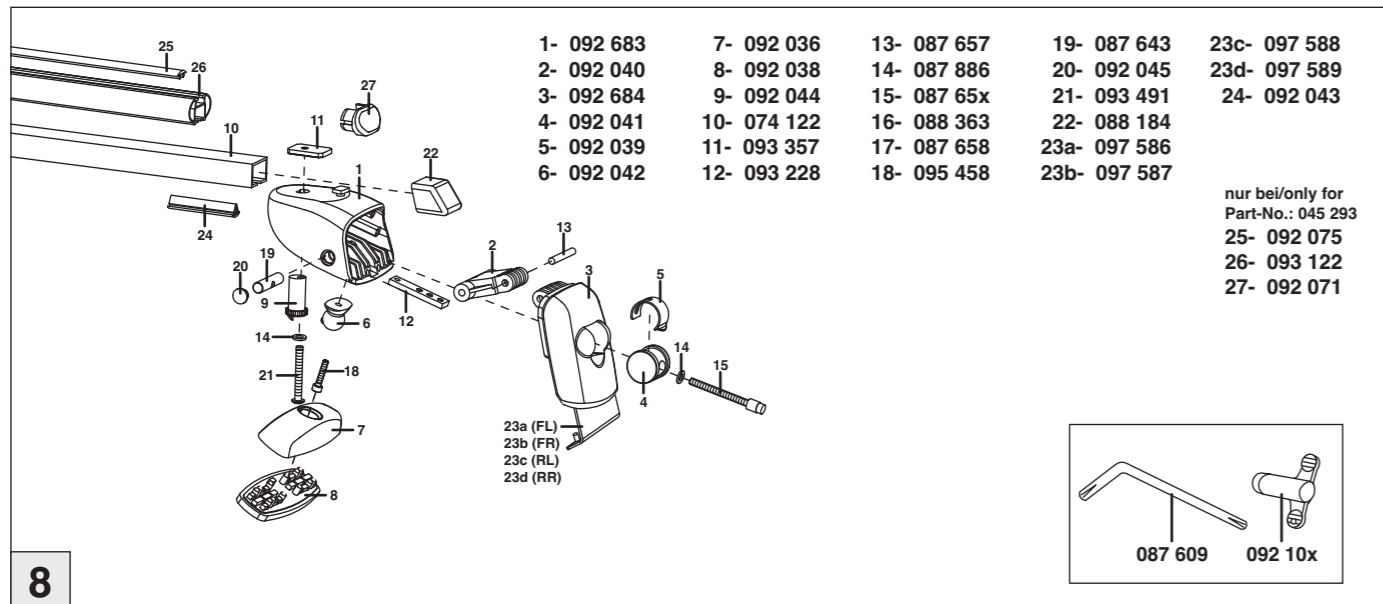

Atera SIGNO

Renault
Captur 05/2013-

6

nur bei / only for Part-No.: 045 293

7

8

Atera SIGNO

Renault
Captur 05/2013-

Part-No. : 044 293
Part-No. : 045 293

Atera
MADE IN GERMANY

Atera GmbH
Im Herrach 1
D-88299 Leutkirch
Internet: www.atera.de

Atera SIGNO

Renault
Captur 05/2013-

INFO

Atera SIGNO

Renault
Captur 05/2013-