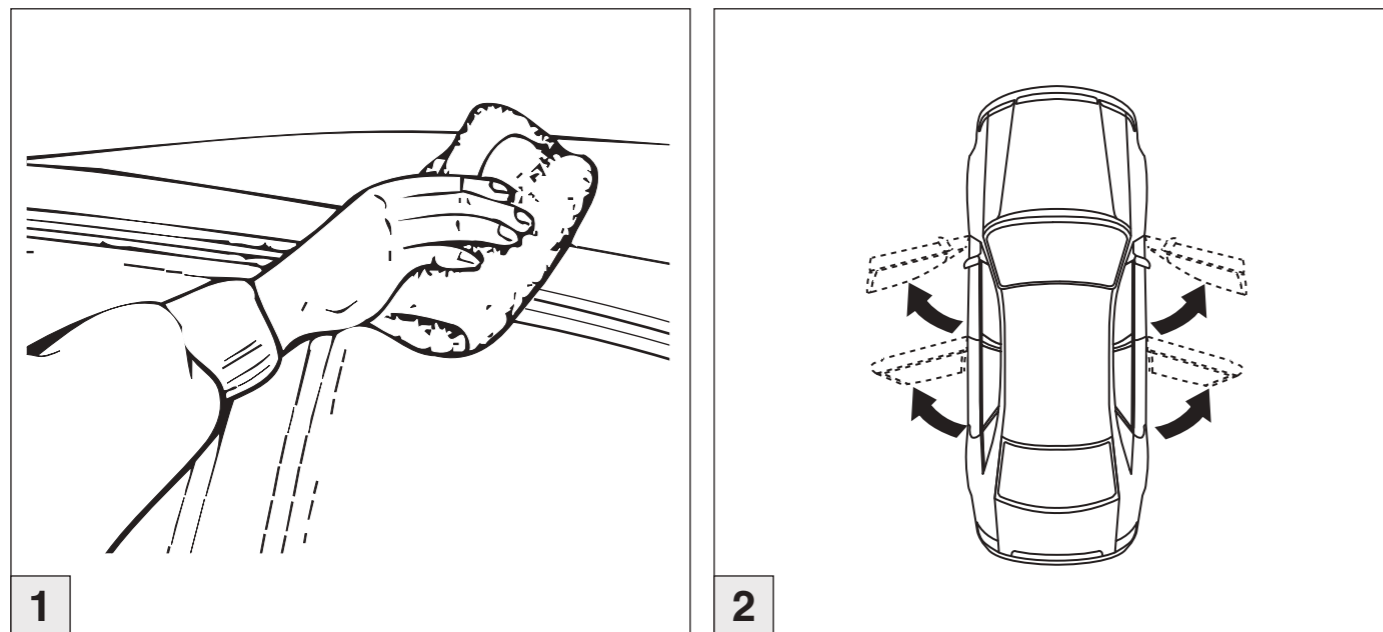

Part-No. : 044 293
Part-No. : 045 293

Atera
MADE IN GERMANY

Atera GmbH
Im Herrach 1
D-88299 Leutkirch
Internet: www.atera.de

Atera SIGNO

Renault
Captur 05/2013-

INFO

Atera SIGNO

Renault
Captur 05/2013-