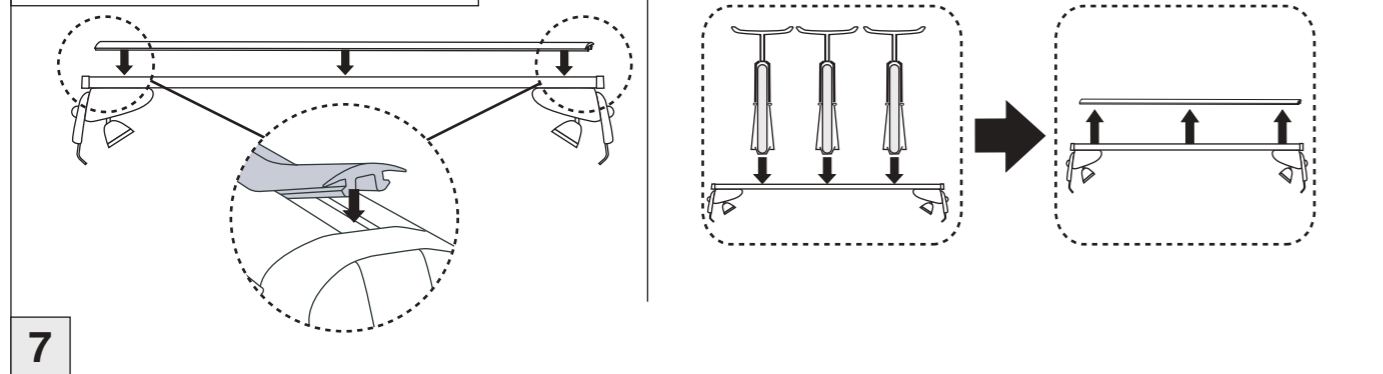

Atera SIGNO

Renault
Captur 05/2013-

6

nur bei / only for Part-No.: 045 293

7

8

Atera SIGNO

Renault
Captur 05/2013-