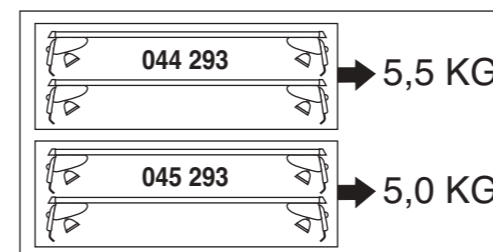

Atera SIGNO

Renault
Captur 05/2013-

Part-No. : 044 293
Part-No. : 045 293

Atera
MADE IN GERMANY

Atera GmbH
Im Herrach 1
D-88299 Leutkirch
Internet: www.atera.de