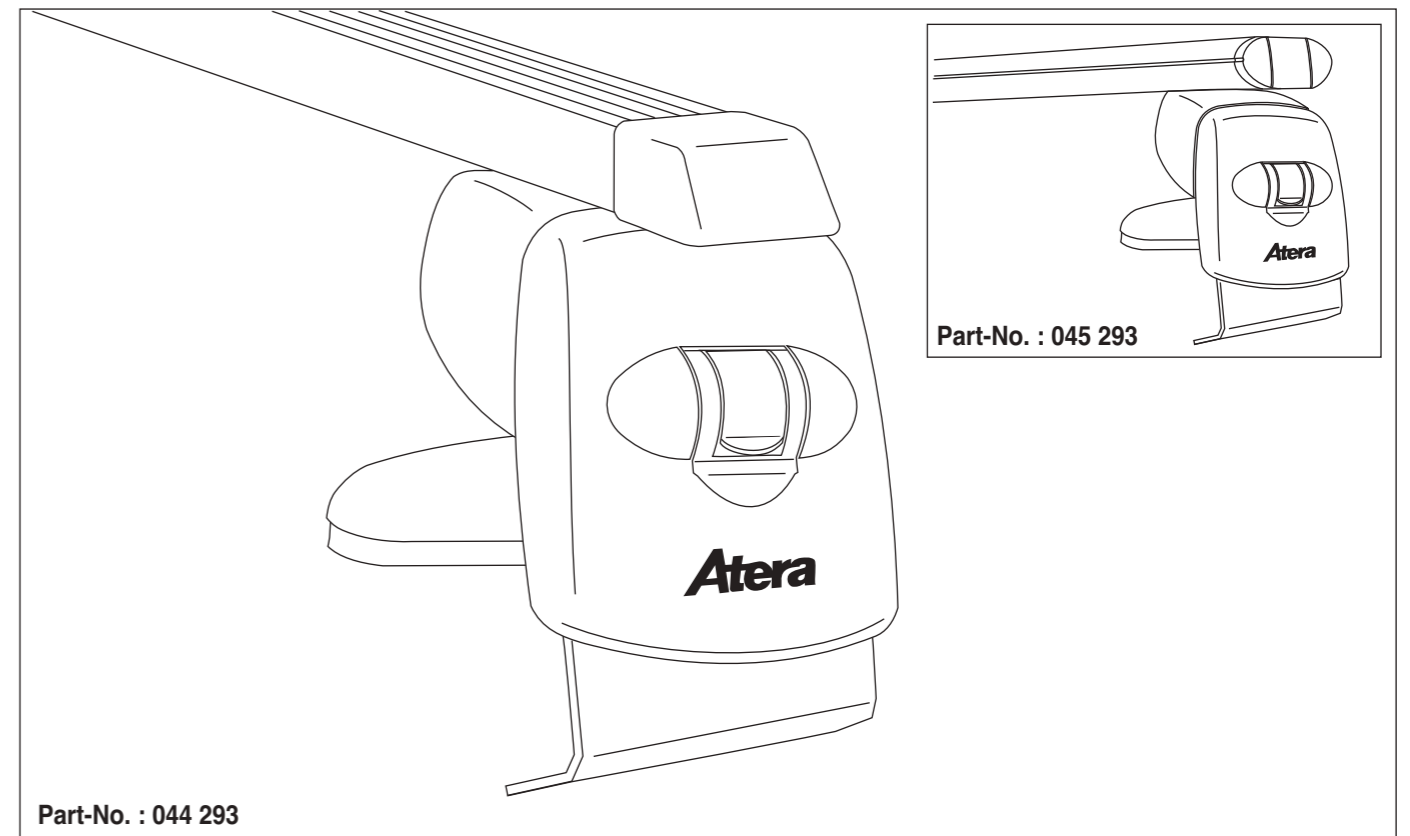

Atera SIGNO

Renault
Captur 05/2013-

6

nur bei / only for Part-No.: 045 293

7

8

Atera SIGNO

Renault
Captur 05/2013-

Part-No. : 044 293
Part-No. : 045 293

Atera
MADE IN GERMANY

Atera GmbH
Im Herrach 1
D-88299 Leutkirch
Internet: www.atera.de

Atera SIGNO

Renault
Captur 05/2013-

INFO

Atera SIGNO

Renault
Captur 05/2013-