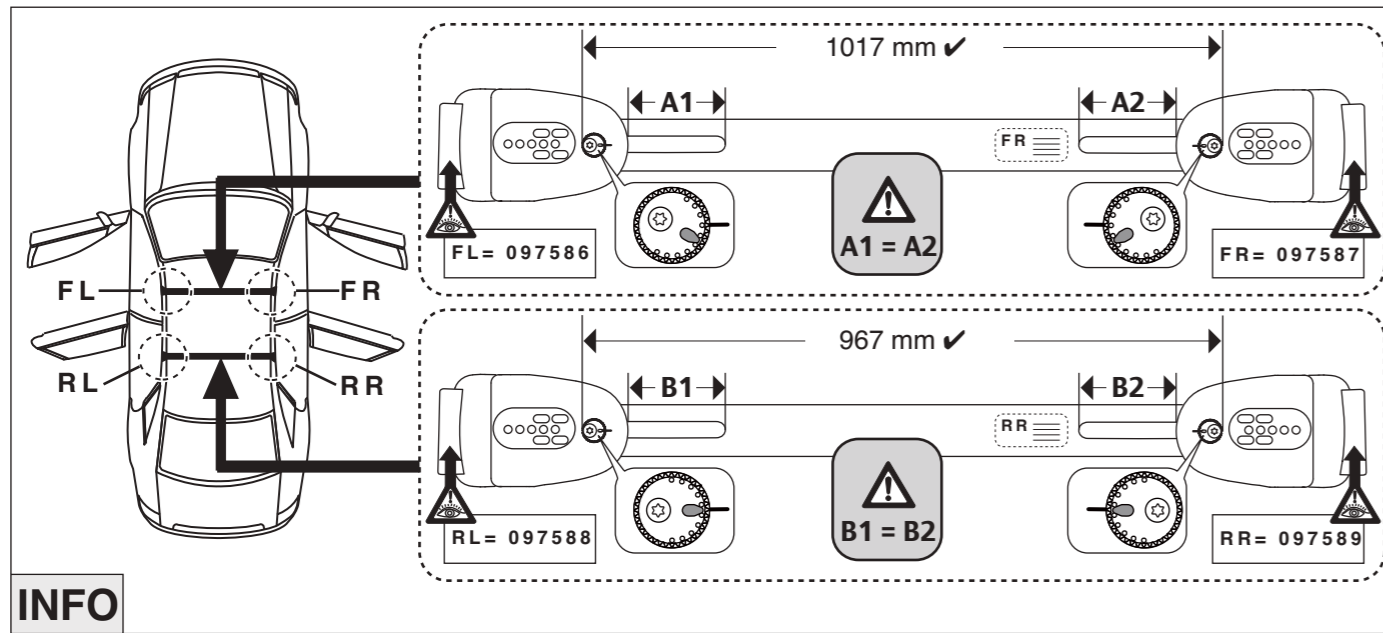

Atera SIGNO

Renault
Captur 05/2013-

6

nur bei / only for Part-No.: 045 293

7

8

Atera SIGNO

Renault
Captur 05/2013-

Part-No. : 044 293
Part-No. : 045 293

Atera
MADE IN GERMANY

Atera GmbH
Im Herrach 1
D-88299 Leutkirch
Internet: www.atera.de

Atera SIGNO

Renault
Captur 05/2013-

INFO

Atera SIGNO

Renault
Captur 05/2013-