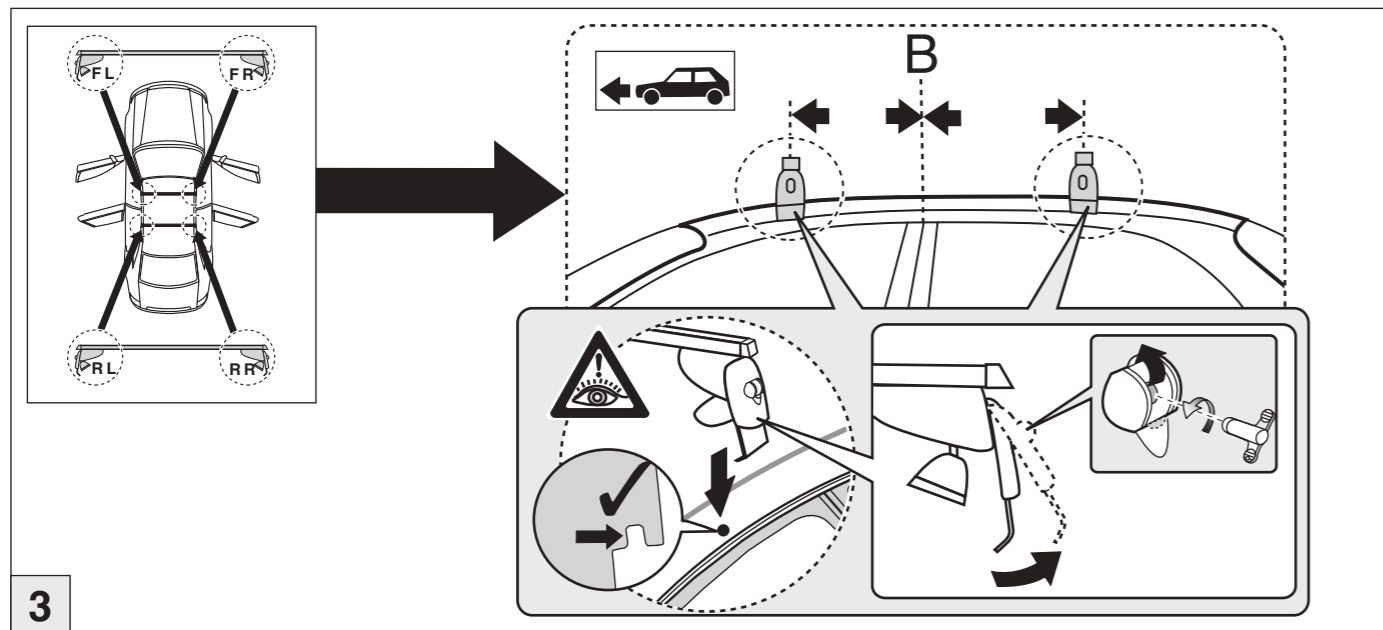

Part-No. : 044 293
Part-No. : 045 293

Atera
MADE IN GERMANY

Atera GmbH
Im Herrach 1
D-88299 Leutkirch
Internet: www.atera.de

Atera SIGNO

Renault
Captur 05/2013-

INFO

Atera SIGNO

Renault
Captur 05/2013-