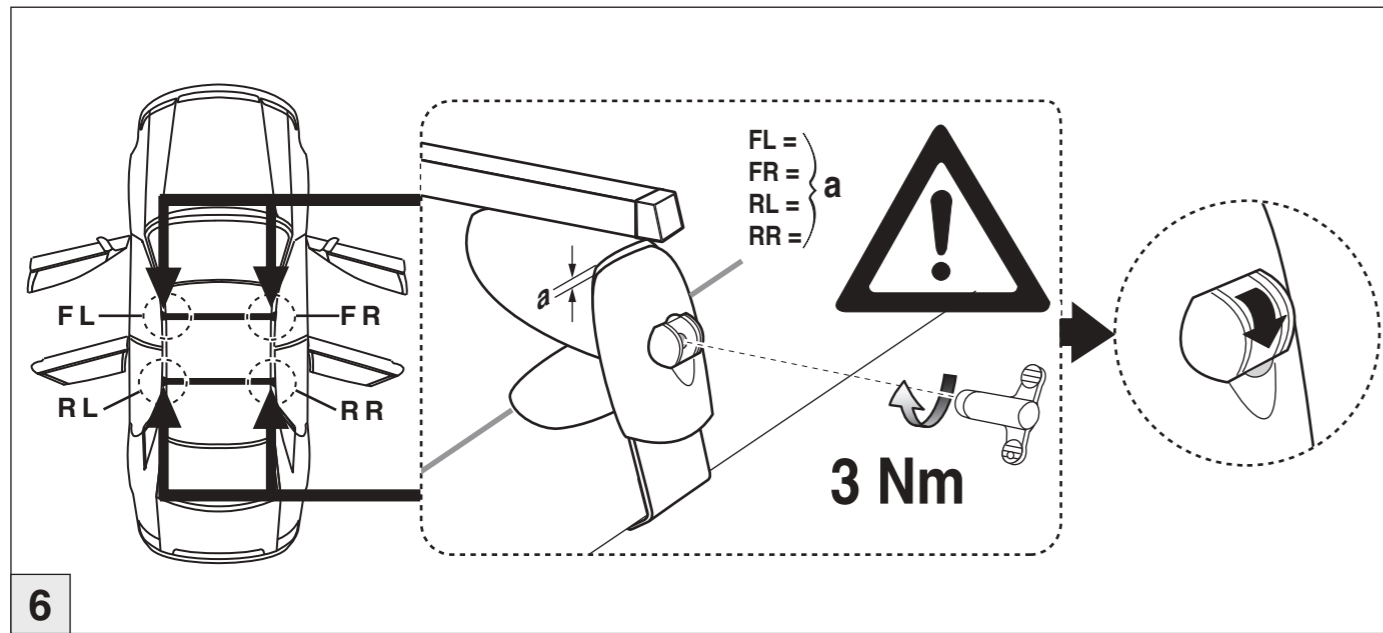

Atera SIGNO

Renault
Captur 05/2013-

6

nur bei / only for Part-No.: 045 293

7

8

Atera SIGNO

Renault
Captur 05/2013-

Part-No. : 044 293
Part-No. : 045 293

Atera
MADE IN GERMANY

Atera GmbH
Im Herrach 1
D-88299 Leutkirch
Internet: www.atera.de

Atera SIGNO

Renault
Captur 05/2013-

INFO

Atera SIGNO

Renault
Captur 05/2013-