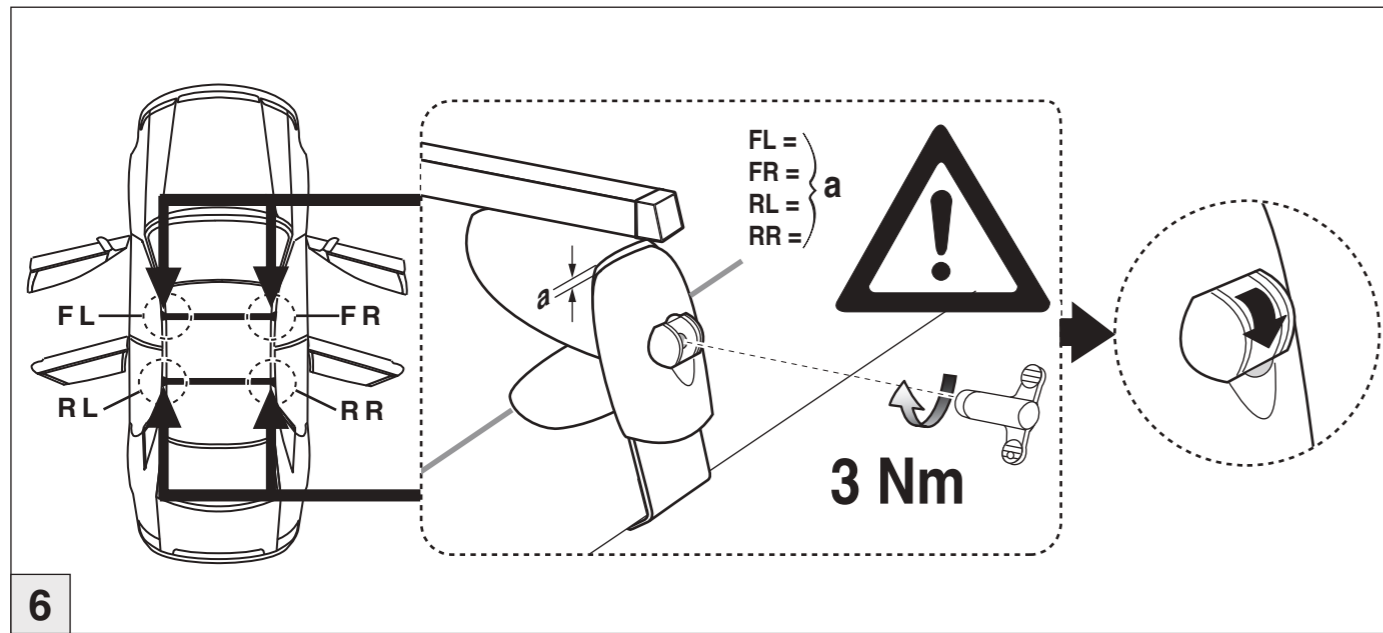

Atera SIGNO

Renault
Captur 05/2013-

6

nur bei / only for Part-No.: 045 293

7

8

Atera SIGNO

Renault
Captur 05/2013-

Part-No. : 044 293
Part-No. : 045 293

Part-No. : 044 293

Part-No. : 045 293

Atera
MADE IN GERMANY

Atera GmbH
Im Herrach 1
D-88299 Leutkirch
Internet: www.atera.de

Atera SIGNO

Renault
Captur 05/2013-

INFO