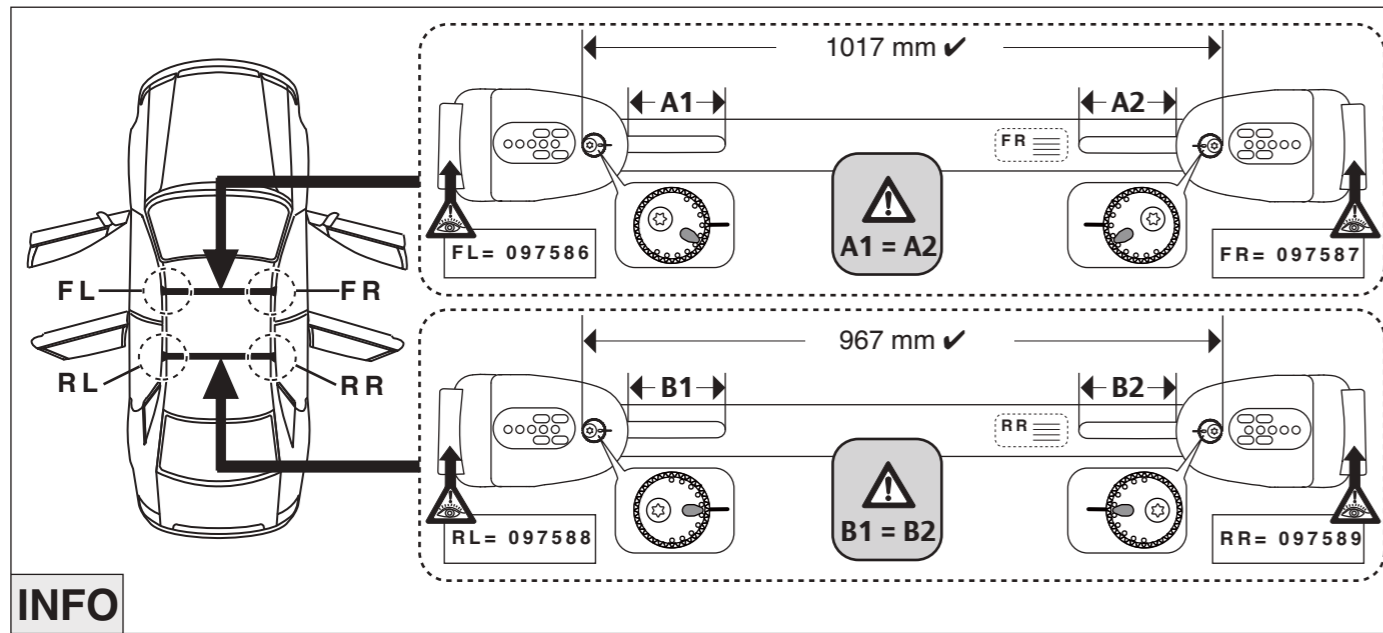

Atera SIGNO

Renault
Captur 05/2013-

6

nur bei / only for Part-No.: 045 293

7

8

Atera SIGNO

Renault
Captur 05/2013-

Part-No. : 044 293
Part-No. : 045 293

Part-No. : 044 293

Part-No. : 045 293

Atera
MADE IN GERMANY

Atera GmbH
Im Herrach 1
D-88299 Leutkirch
Internet: www.atera.de

Atera SIGNO

Renault
Captur 05/2013-

INFO