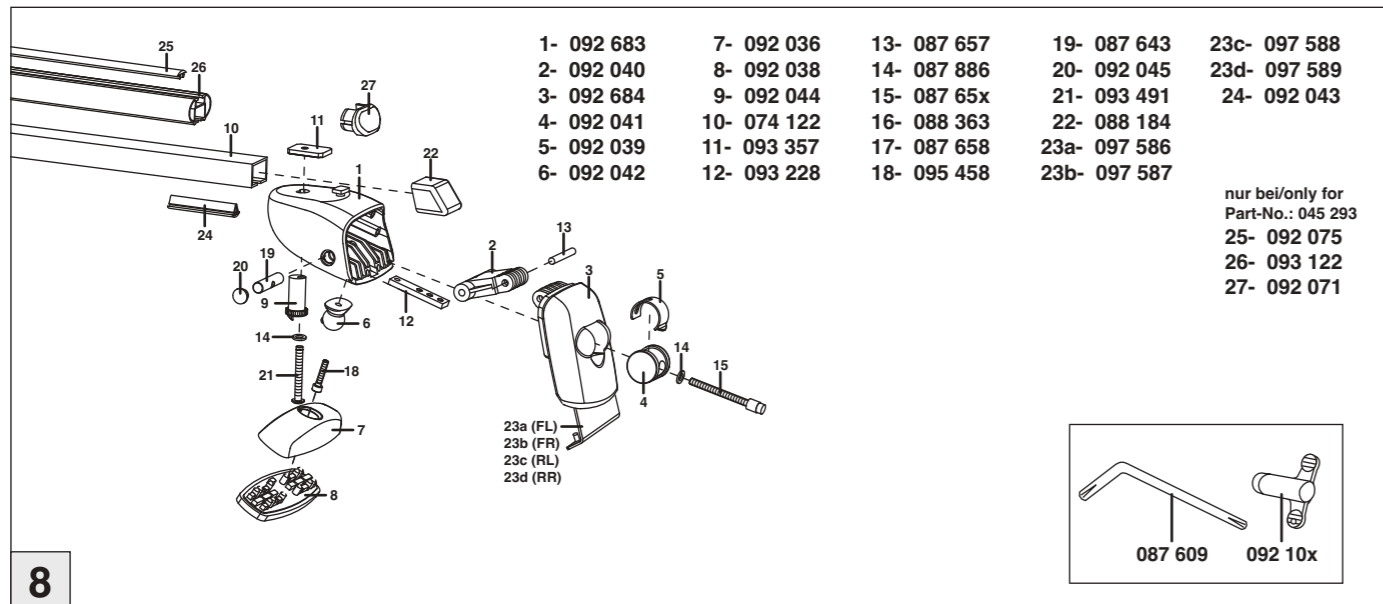

Atera SIGNO

Renault
Captur 05/2013-

6

nur bei / only for Part-No.: 045 293

7

8

Atera SIGNO

Renault
Captur 05/2013-

Part-No. : 044 293
Part-No. : 045 293

Part-No. : 044 293

Part-No. : 045 293

Atera
MADE IN GERMANY

Atera GmbH
Im Herrach 1
D-88299 Leutkirch
Internet: www.atera.de

Atera SIGNO

Renault
Captur 05/2013-

INFO