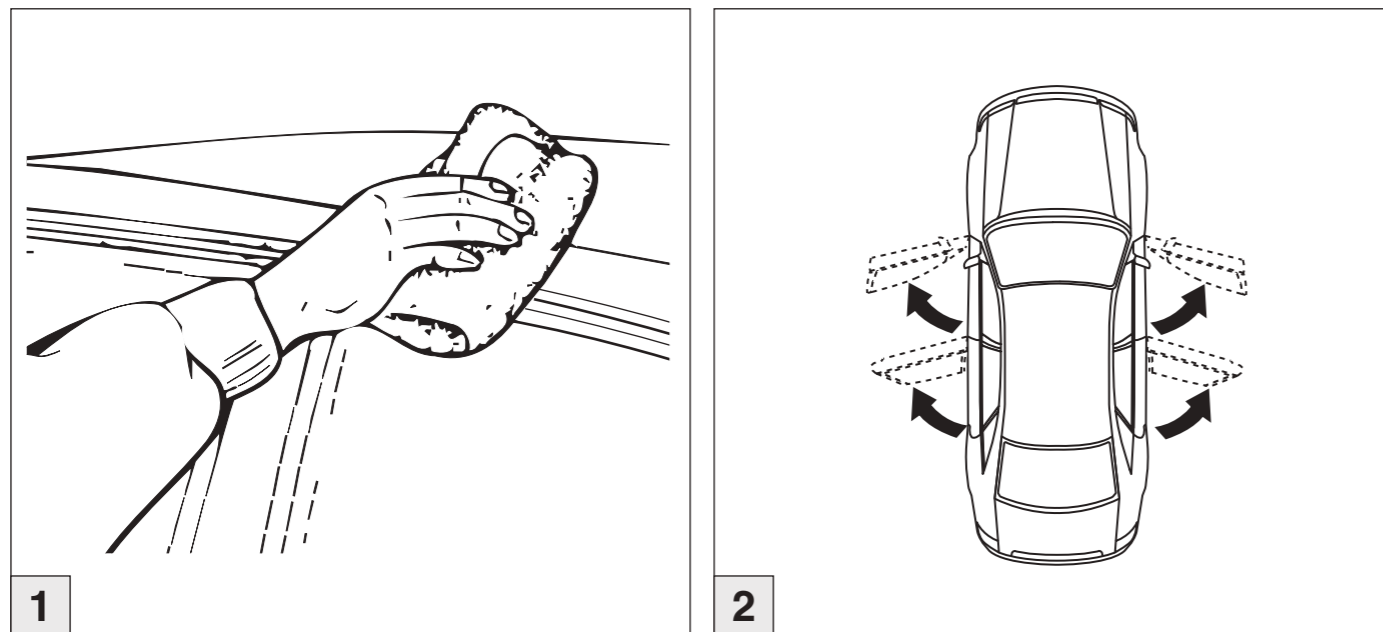

Part-No. : 044 293
Part-No. : 045 293

Part-No. : 044 293

Part-No. : 045 293

Atera
MADE IN GERMANY

Atera GmbH
Im Herrach 1
D-88299 Leutkirch
Internet: www.atera.de

Atera SIGNO

Renault
Captur 05/2013-

INFO