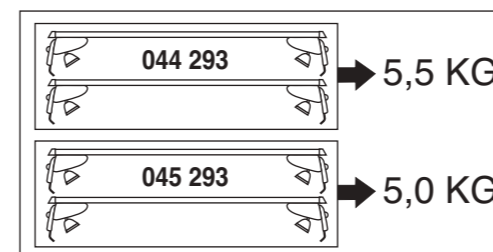

Atera SIGNO

Renault
Captur 05/2013-

6

nur bei / only for Part-No.: 045 293

7

8

Atera SIGNO

Renault
Captur 05/2013-

Part-No. : 044 293
Part-No. : 045 293

Part-No. : 044 293

Part-No. : 045 293

Atera
MADE IN GERMANY

Atera GmbH
Im Herrach 1
D-88299 Leutkirch
Internet: www.atera.de

Atera SIGNO

Renault
Captur 05/2013-

INFO