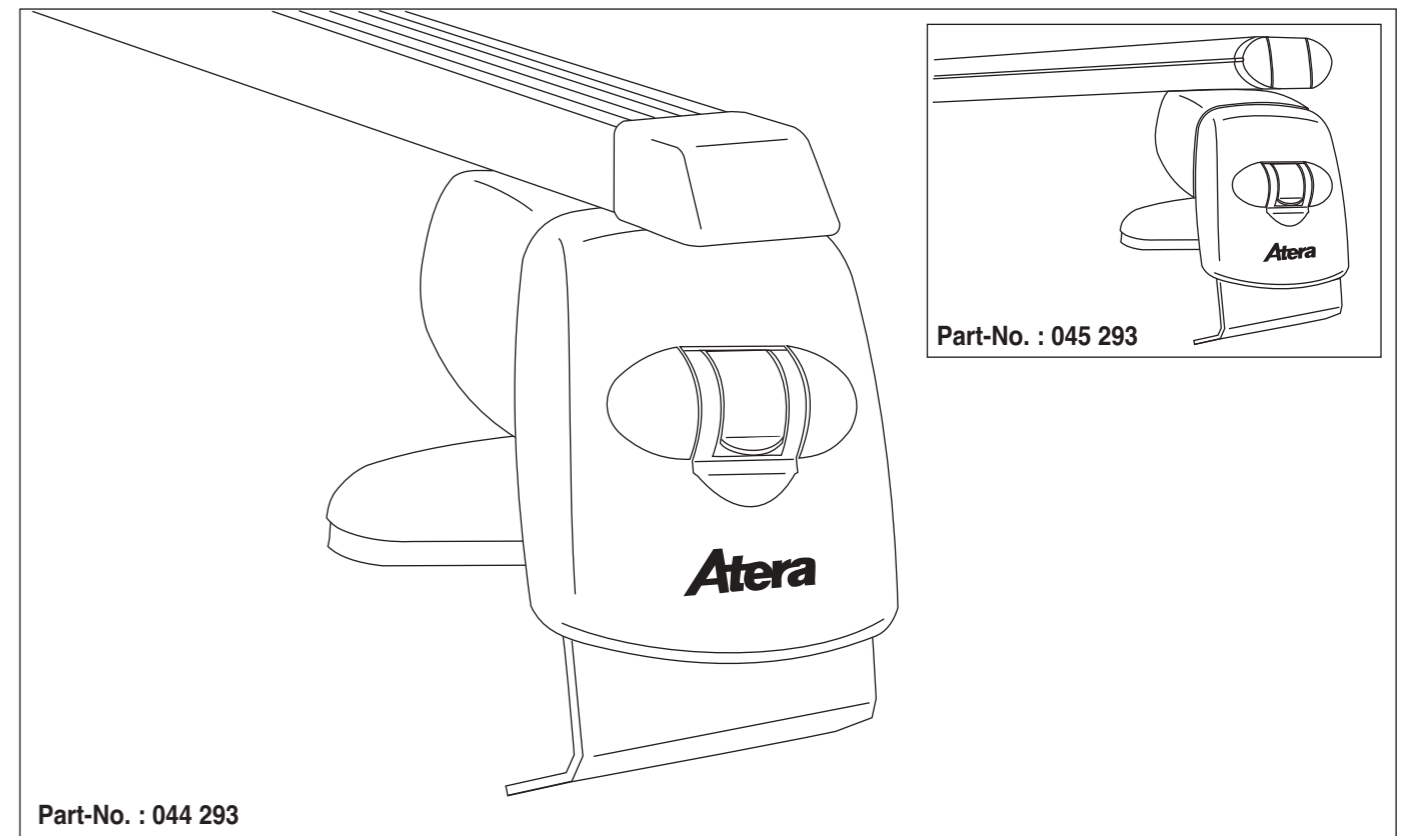

Atera SIGNO

Renault
Captur 05/2013-

6

nur bei / only for Part-No.: 045 293

7

8

Atera SIGNO

Renault
Captur 05/2013-

Part-No. : 044 293
Part-No. : 045 293

Part-No. : 044 293

Part-No. : 045 293

Atera
MADE IN GERMANY

Atera GmbH
Im Herrach 1
D-88299 Leutkirch
Internet: www.atera.de

Atera SIGNO

Renault
Captur 05/2013-

INFO