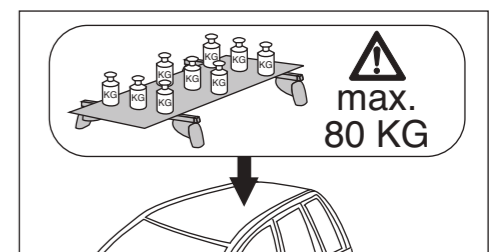

Atera
MADE IN GERMANY

Atera GmbH
Im Herrach 1
D-88299 Leutkirch
Internet: www.atera.de