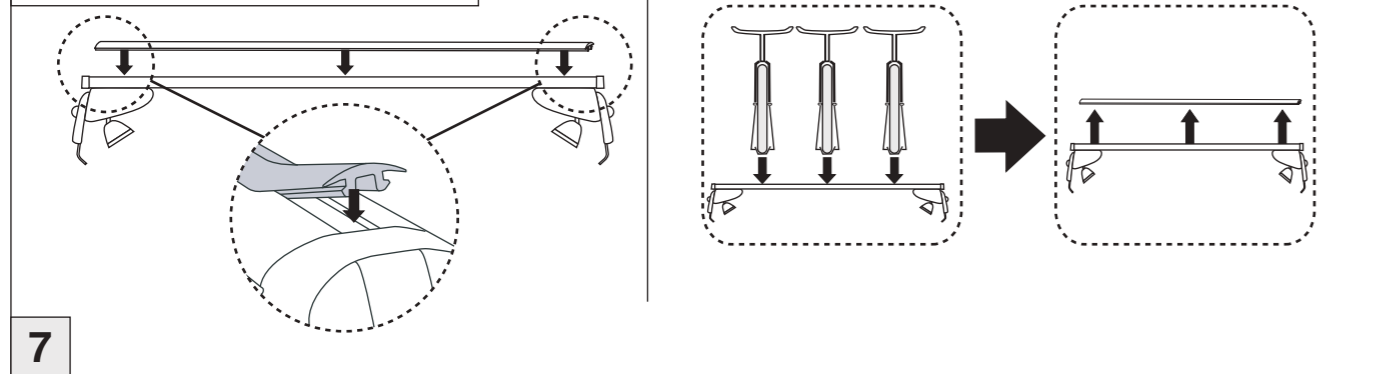

Atera SIGNO

Renault
Captur 05/2013-

6

nur bei / only for Part-No.: 045 293

7

8

Atera SIGNO

Renault
Captur 05/2013-

Part-No. : 044 293
Part-No. : 045 293

Part-No. : 044 293

Part-No. : 045 293

Atera
MADE IN GERMANY

Atera GmbH
Im Herrach 1
D-88299 Leutkirch
Internet: www.atera.de

Atera SIGNO

Renault
Captur 05/2013-

INFO