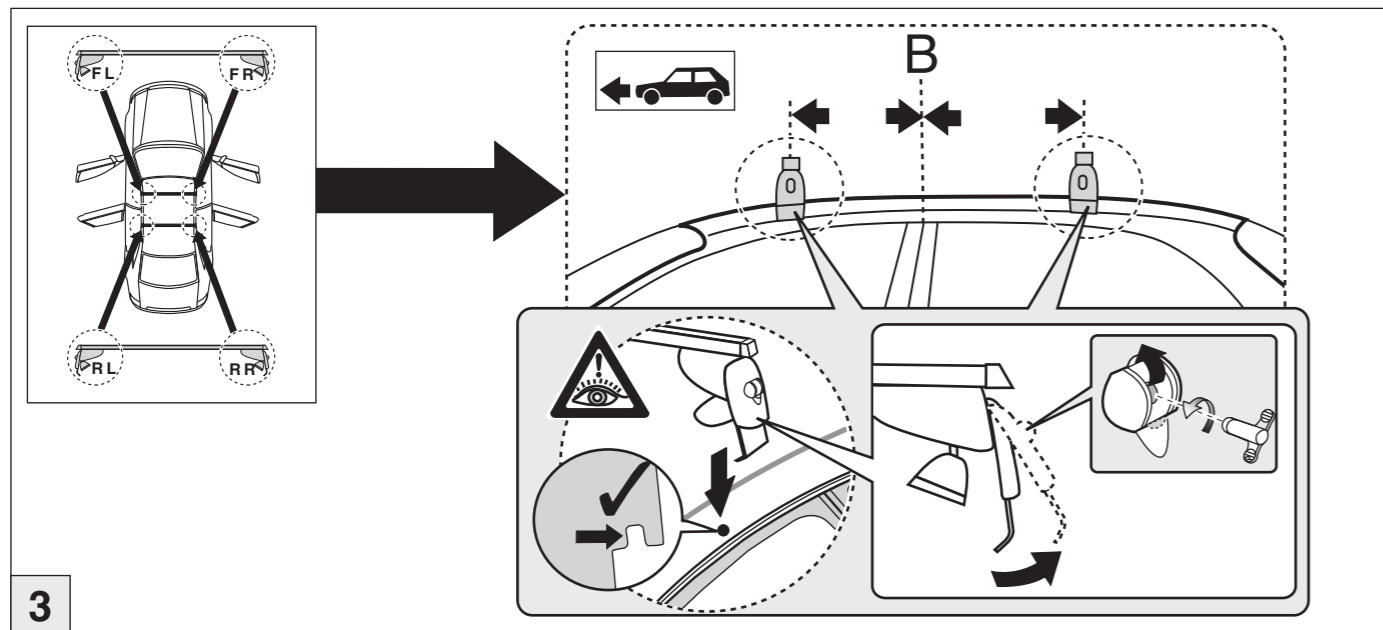

Part-No. : 044 293
Part-No. : 045 293

Part-No. : 044 293

Part-No. : 045 293

Atera
MADE IN GERMANY

Atera GmbH
Im Herrach 1
D-88299 Leutkirch
Internet: www.atera.de

Atera SIGNO

Renault
Captur 05/2013-

INFO