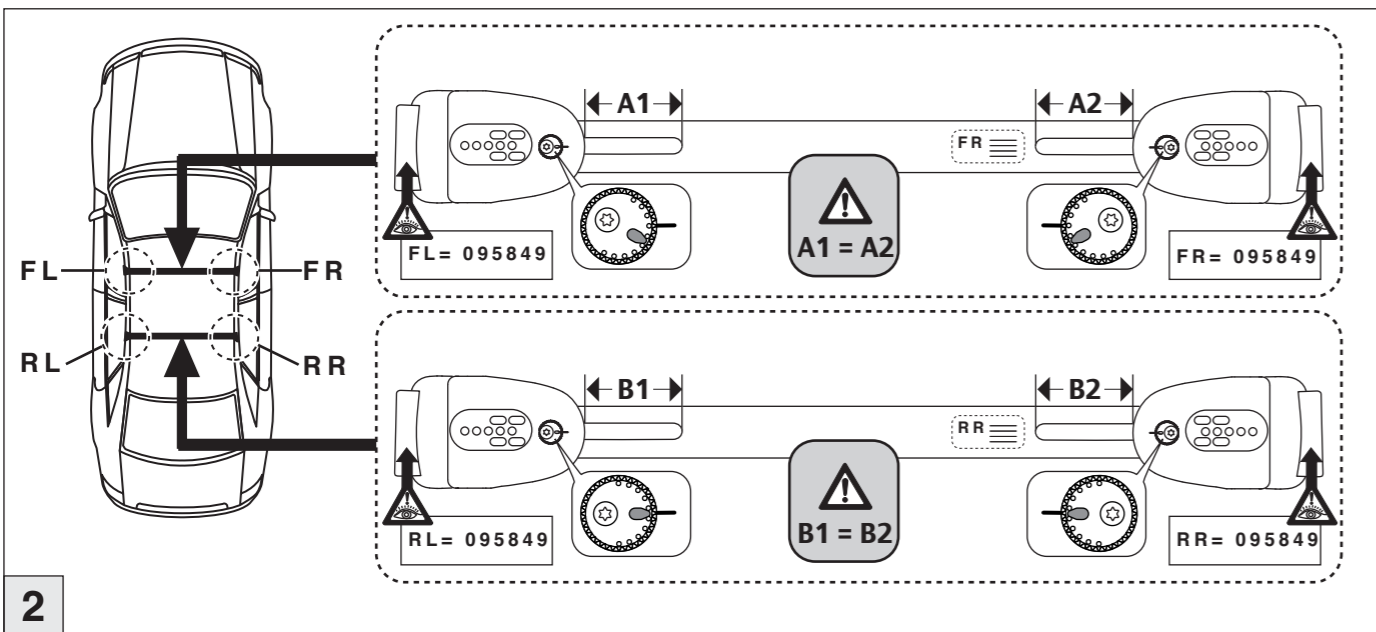

Atera SIGNO

Mercedes E-Klasse T-Modell (S213) 10/2016–
Mercedes E-Klasse All Terrain (T213) 03/2017–
Mercedes E-Klasse AMG T-Modell (E63) 08/2017–

Seat Leon ST
Seat Leon XT X-Perience

11/2013–
10/2014–