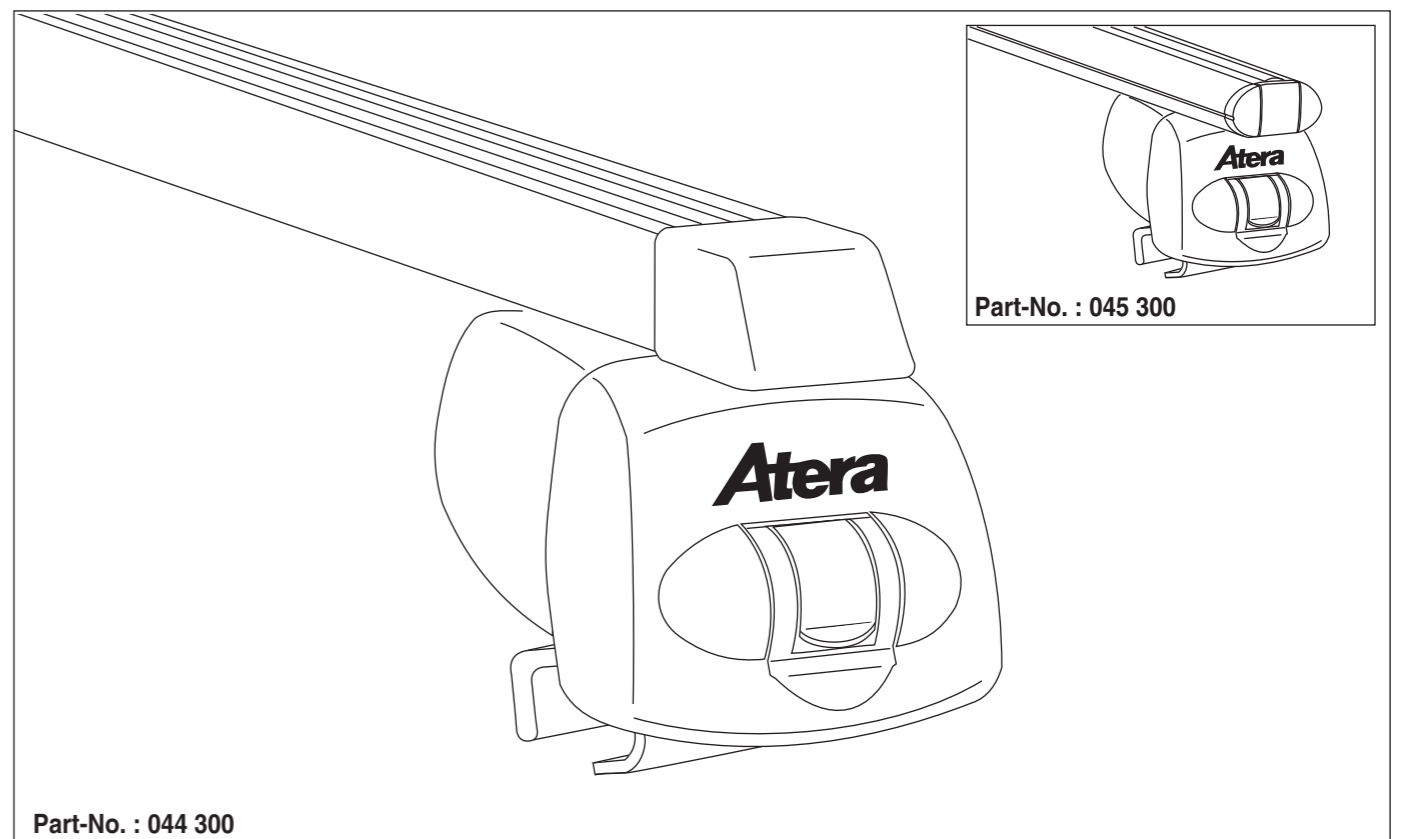

nur bei / only for Part-No.: 045 300