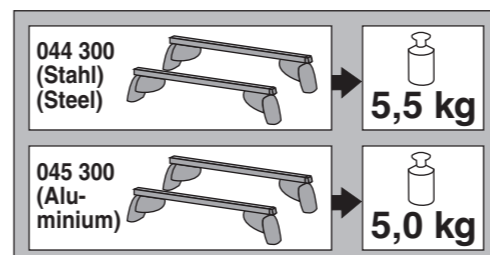

nur bei / only for Part-No.: 045 300