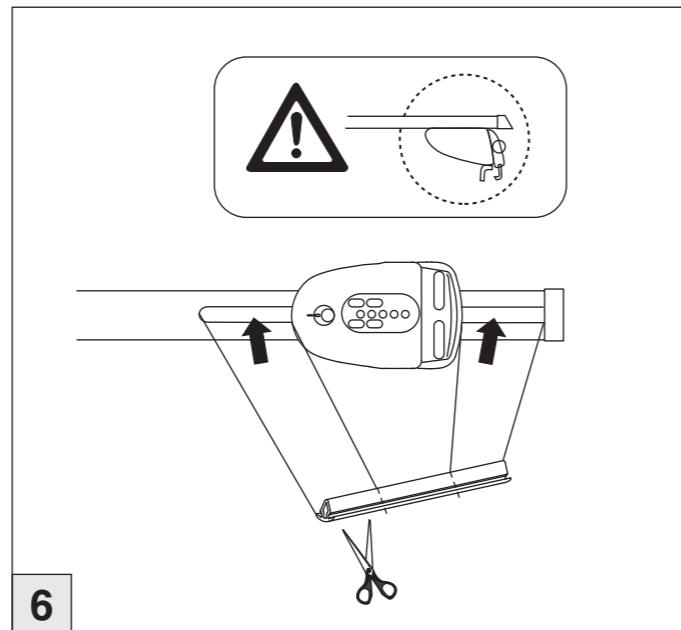

Atera SIGNO

Mercedes E-Klasse T-Modell (S213) 10/2016–
Mercedes E-Klasse All Terrain (T213) 03/2017–
Mercedes E-Klasse AMG T-Modell (E63) 08/2017–

Seat Leon ST 11/2013–
Seat Leon XT X-Perience 10/2014–

Atera SIGNO

Seat
Leon ST 11/2013–
(mit Reling / with rail / avec rails de toit)
Leon ST X-Perience 11/2013–
(mit Reling / with rail / avec rails de toit)

Mercedes
E-Klasse T-Modell (S213) 10/2016–
(mit Reling / with rail / avec rails de toit)
E-Klasse All Terrain (T213) 03/2017–
(mit Reling / with rail / avec rails de toit)
E-Klasse AMG T-Modell (E63) 08/2017–
(mit Reling / with rail / avec rails de toit)

Part-No. : 044 300
Part-No. : 045 300