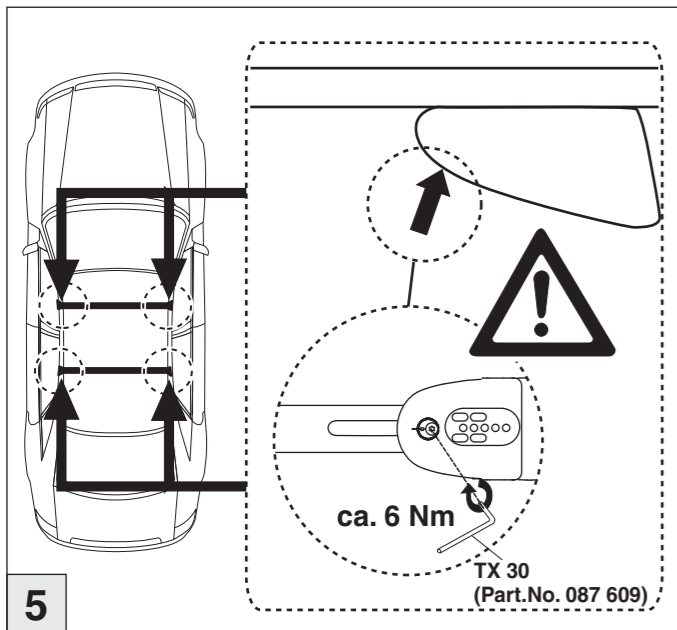

Atera SIGNO

Mercedes E-Klasse T-Modell (S213) 10/2016–
Mercedes E-Klasse All Terrain (T213) 03/2017–
Mercedes E-Klasse AMG T-Modell (E63) 08/2017–

Seat Leon ST 11/2013–
Seat Leon XT X-Perience 10/2014–

Atera SIGNO

Seat
Leon ST 11/2013–
(mit Reling / with rail / avec rails de toit)
Leon ST X-Perience 11/2013–
(mit Reling / with rail / avec rails de toit)

Mercedes
E-Klasse T-Modell (S213) 10/2016–
(mit Reling / with rail / avec rails de toit)
E-Klasse All Terrain (T213) 03/2017–
(mit Reling / with rail / avec rails de toit)
E-Klasse AMG T-Modell (E63) 08/2017–
(mit Reling / with rail / avec rails de toit)

Part-No. : 044 300
Part-No. : 045 300