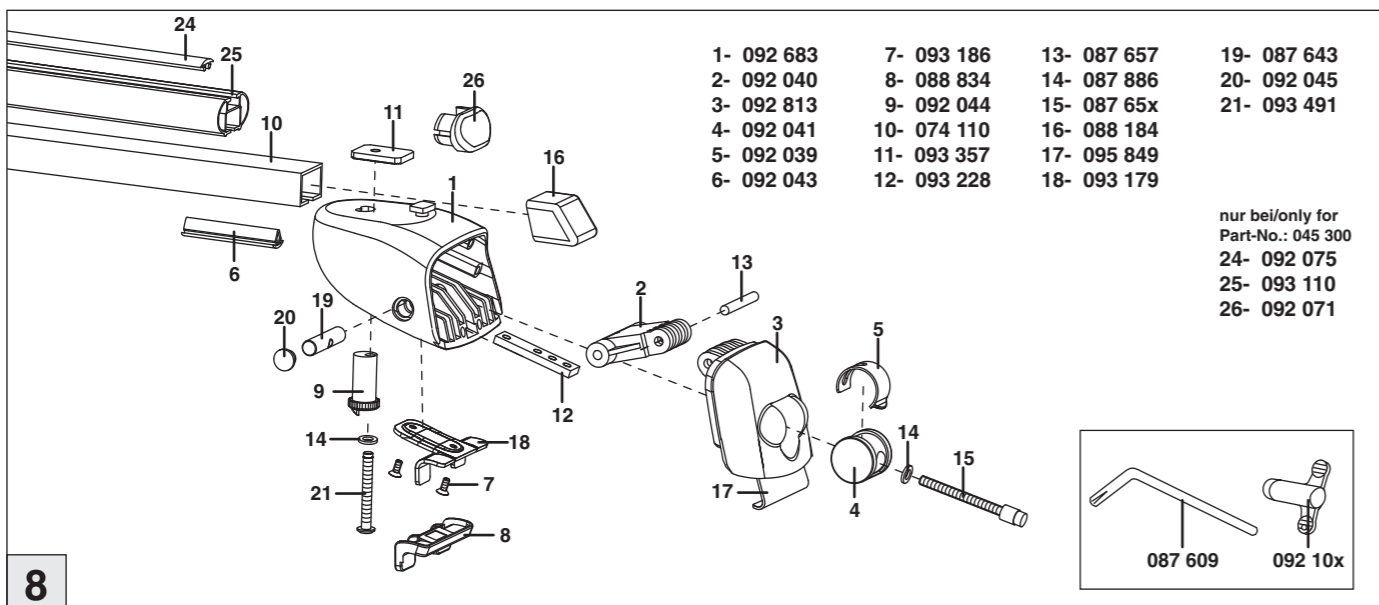

Part-No. : 044 300
 Part-No. : 045 300

nur bei / only for Part-No.: 045 300

Atera
 Atera GmbH
 Im Herrach 1
 D-88299 Leutkirch
 Internet: www.atera.de

Atera SIGNO

Mercedes E-Klasse T-Modell (S213) 10/2016–
 Mercedes E-Klasse All Terrain (T213) 03/2017–
 Mercedes E-Klasse AMG T-Modell (E63) 08/2017–