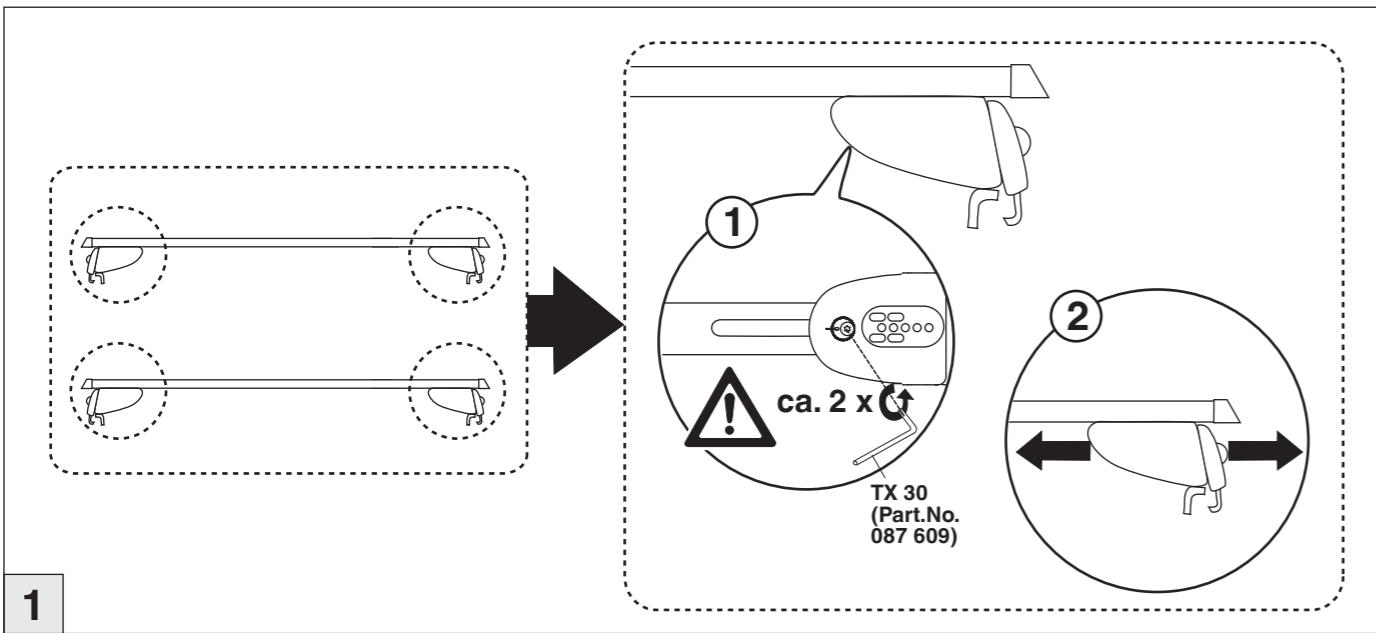

Atera SIGNO

Mercedes E-Klasse T-Modell (S213) 10/2016–
Mercedes E-Klasse All Terrain (T213) 03/2017–
Mercedes E-Klasse AMG T-Modell (E63) 08/2017–

Seat Leon ST
Seat Leon XT X-Perience

11/2013–
10/2014–