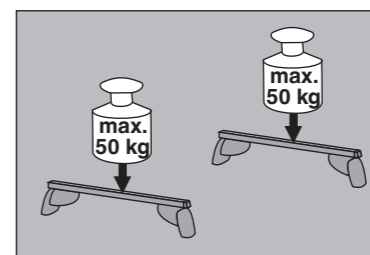

nur bei / only for Part-No.: 045 300