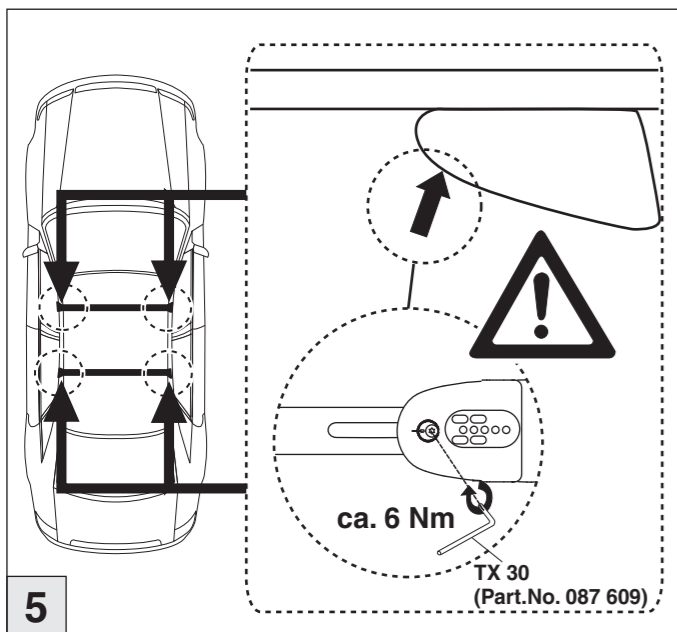

Atera SIGNO

Mercedes E-Klasse T-Modell (S213) 10/2016–
Mercedes E-Klasse All Terrain (T213) 03/2017–
Mercedes E-Klasse AMG T-Modell (E63) 08/2017–

Seat Leon ST 11/2013–
Seat Leon XT X-Perience 10/2014–

Atera SIGNO

Seat
Leon ST 11/2013–
(mit Reling / with rail / avec rails de toit)
Leon ST X-Perience 11/2013–
(mit Reling / with rail / avec rails de toit)

Mercedes
E-Klasse T-Modell (S213) 10/2016–
(mit Reling / with rail / avec rails de toit)
E-Klasse All Terrain (T213) 03/2017–
(mit Reling / with rail / avec rails de toit)
E-Klasse AMG T-Modell (E63) 08/2017–
(mit Reling / with rail / avec rails de toit)

Part-No. : 044 300
Part-No. : 045 300