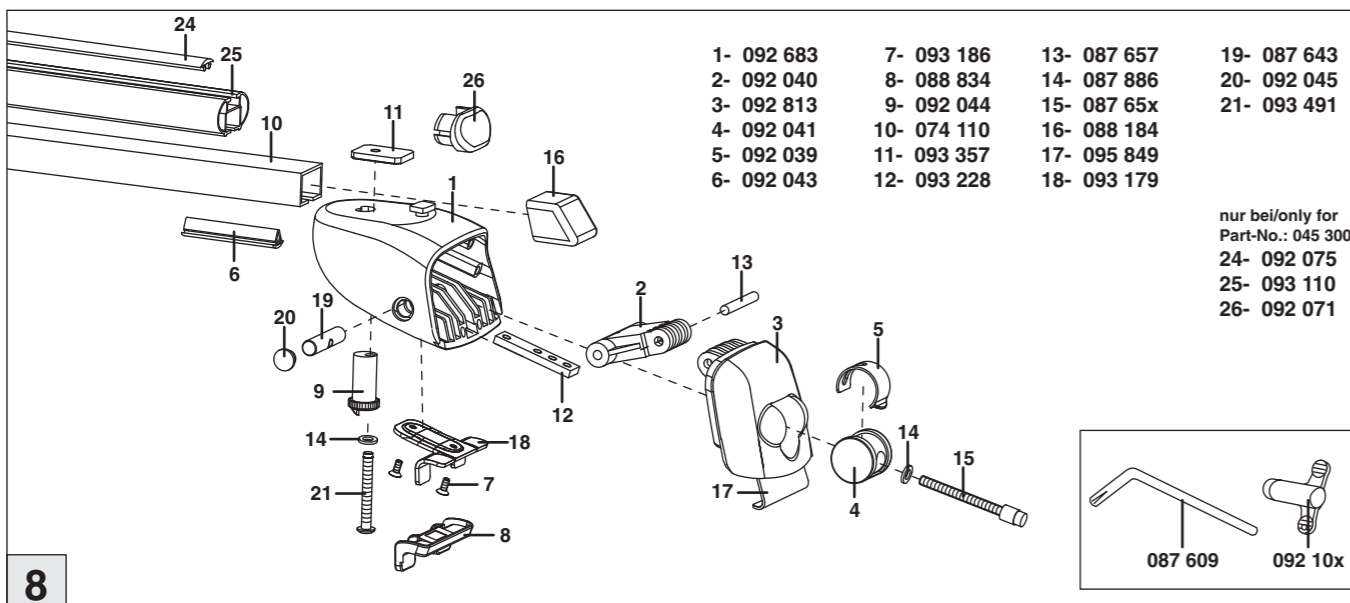

Part-No. : 044 300
 Part-No. : 045 300

nur bei / only for Part-No.: 045 300

Part-No. : 044 300

Atera
 Atera GmbH
 Im Herrach 1
 D-88299 Leutkirch
 Internet: www.atera.de

Atera SIGNO

Mercedes E-Klasse T-Modell (S213) 10/2016–
 Mercedes E-Klasse All Terrain (T213) 03/2017–
 Mercedes E-Klasse AMG T-Modell (E63) 08/2017–