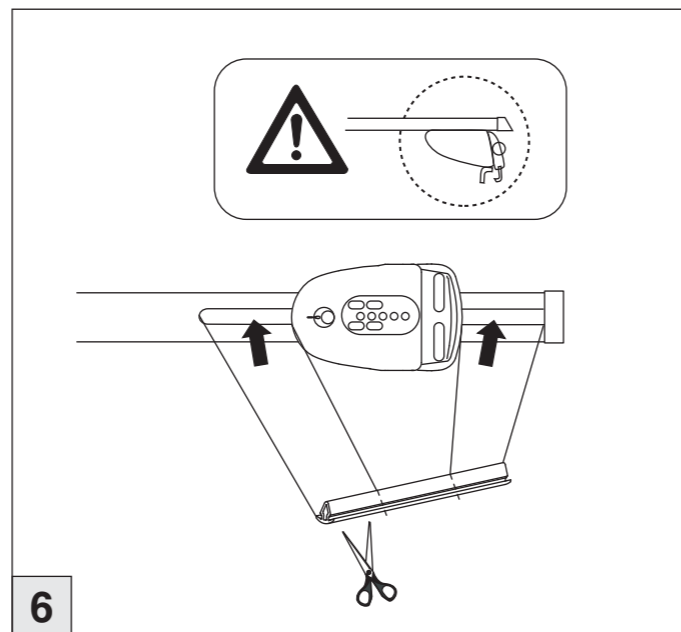

Atera SIGNO

Mercedes E-Klasse T-Modell (S213) 10/2016–
Mercedes E-Klasse All Terrain (T213) 03/2017–
Mercedes E-Klasse AMG T-Modell (E63) 08/2017–

Seat Leon ST 11/2013–
Seat Leon XT X-Perience 10/2014–

Atera SIGNO

Seat
Leon ST 11/2013–
(mit Reling / with rail / avec rails de toit)
Leon ST X-Perience 11/2013–
(mit Reling / with rail / avec rails de toit)

Mercedes
E-Klasse T-Modell (S213) 10/2016–
(mit Reling / with rail / avec rails de toit)
E-Klasse All Terrain (T213) 03/2017–
(mit Reling / with rail / avec rails de toit)
E-Klasse AMG T-Modell (E63) 08/2017–
(mit Reling / with rail / avec rails de toit)

Part-No. : 044 300
Part-No. : 045 300