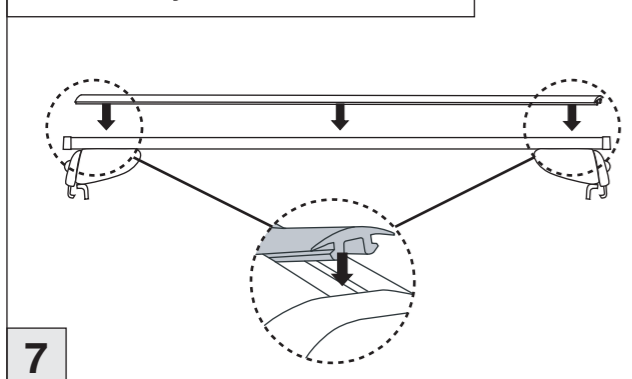

nur bei / only for Part-No.: 045 300

Part-No. : 044 300