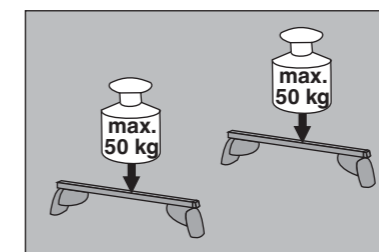

Atera
Atera GmbH
Im Herrach 1
D-88299 Leutkirch
Internet: www.atera.de