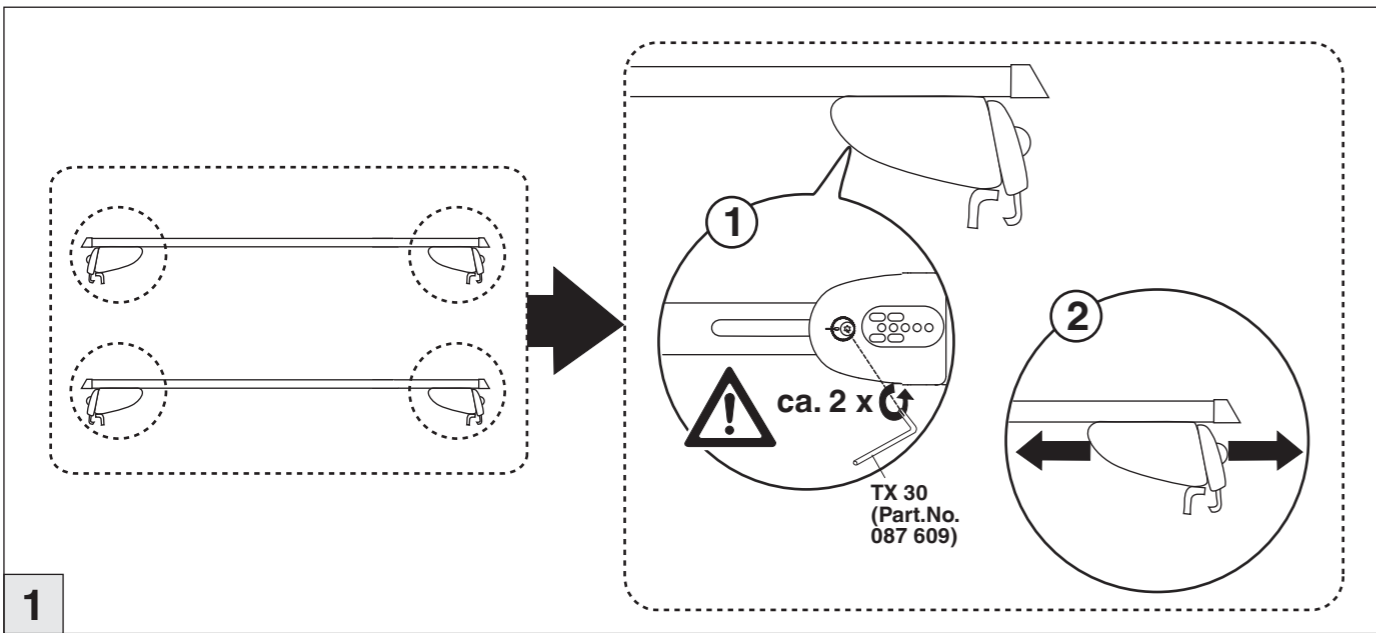

Atera SIGNO

Mercedes E-Klasse T-Modell (S213) 10/2016–
Mercedes E-Klasse All Terrain (T213) 03/2017–
Mercedes E-Klasse AMG T-Modell (E63) 08/2017–

Seat Leon ST
Seat Leon XT X-Perience

11/2013–
10/2014–