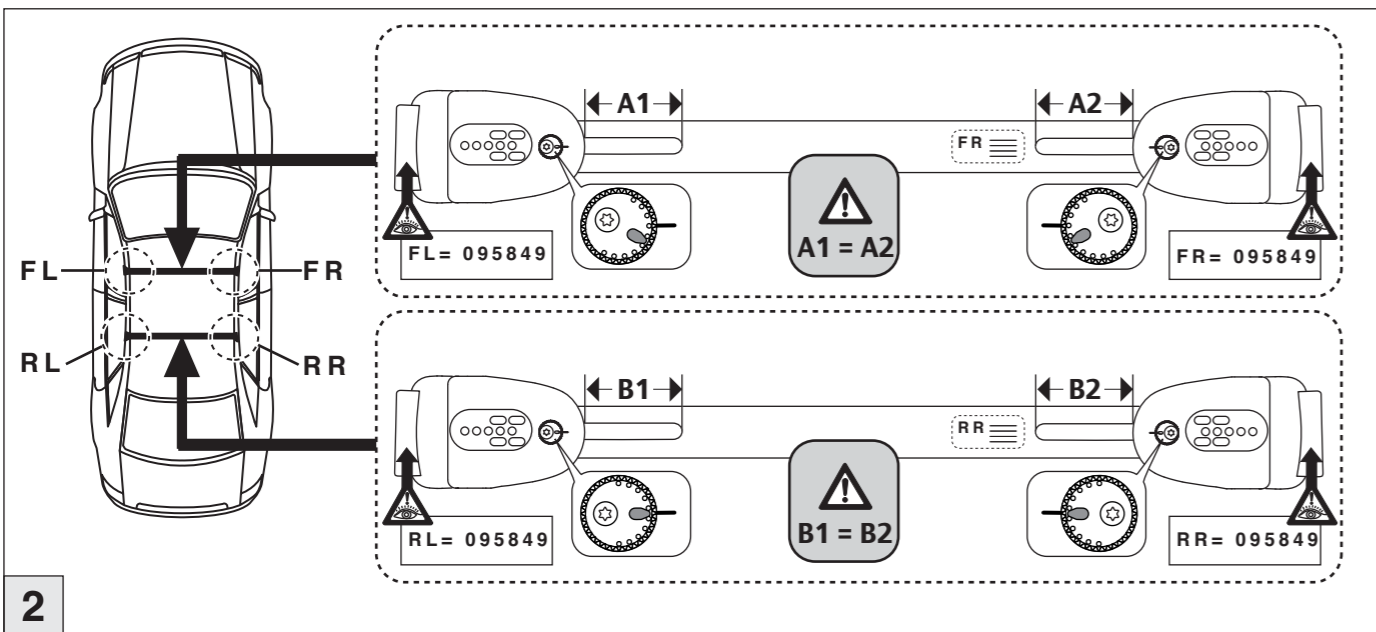

Atera SIGNO

Mercedes E-Klasse T-Modell (S213) 10/2016–
Mercedes E-Klasse All Terrain (T213) 03/2017–
Mercedes E-Klasse AMG T-Modell (E63) 08/2017–

Seat Leon ST
Seat Leon XT X-Perience

11/2013–
10/2014–