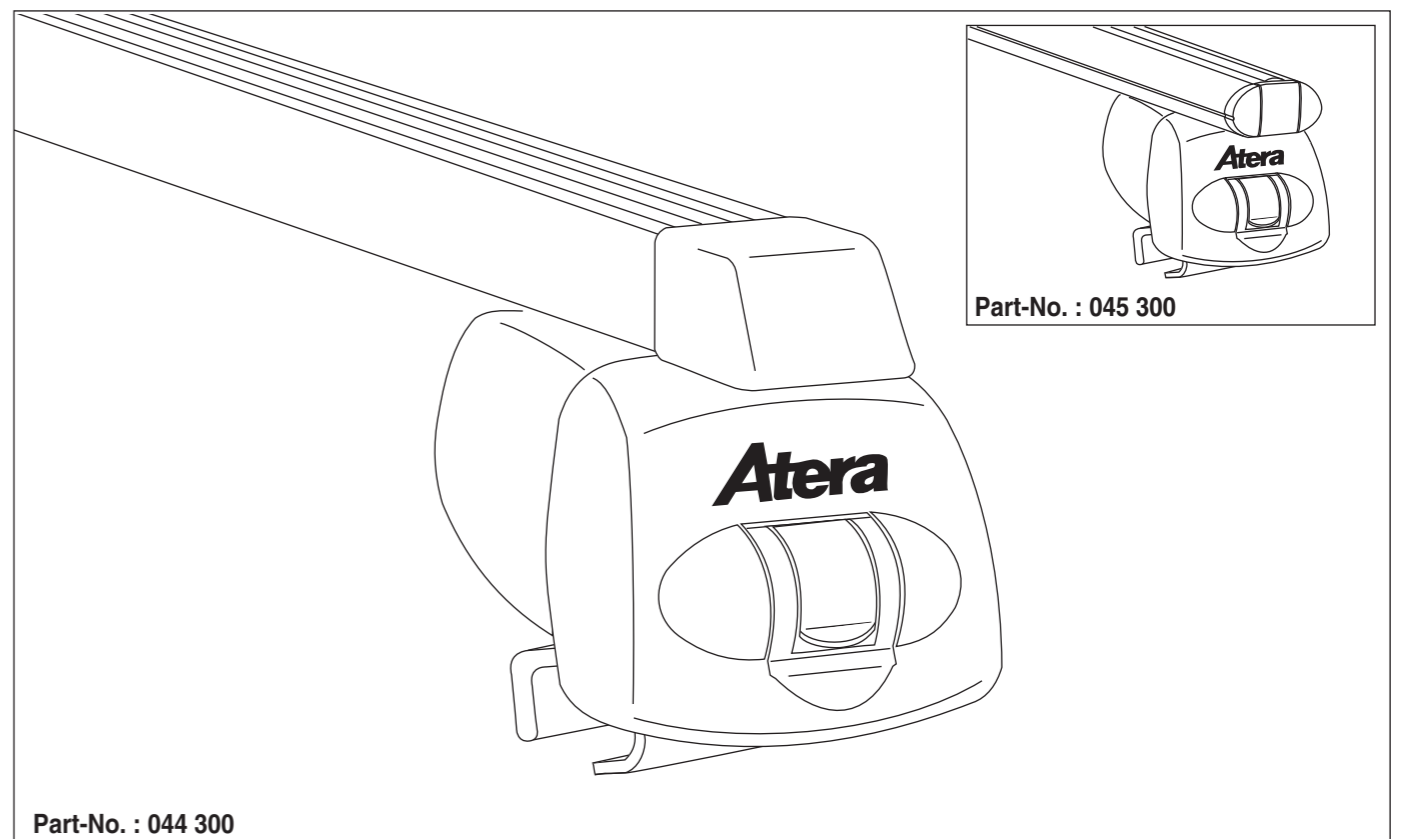

nur bei / only for Part-No.: 045 300

Part-No. : 044 300