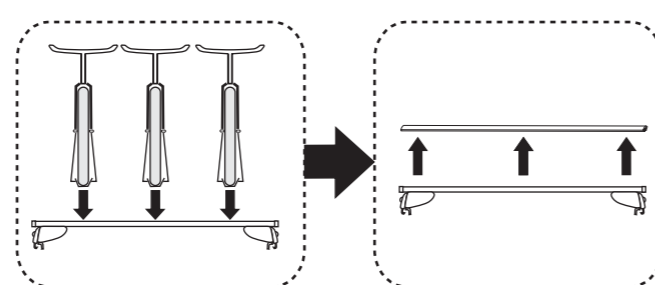

nur bei / only for Part-No.: 045 300

Part-No. : 044 300