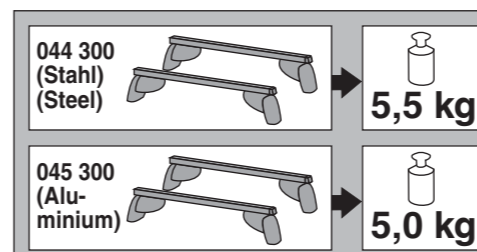

Atera
Atera GmbH
Im Herrach 1
D-88299 Leutkirch
Internet: www.atera.de