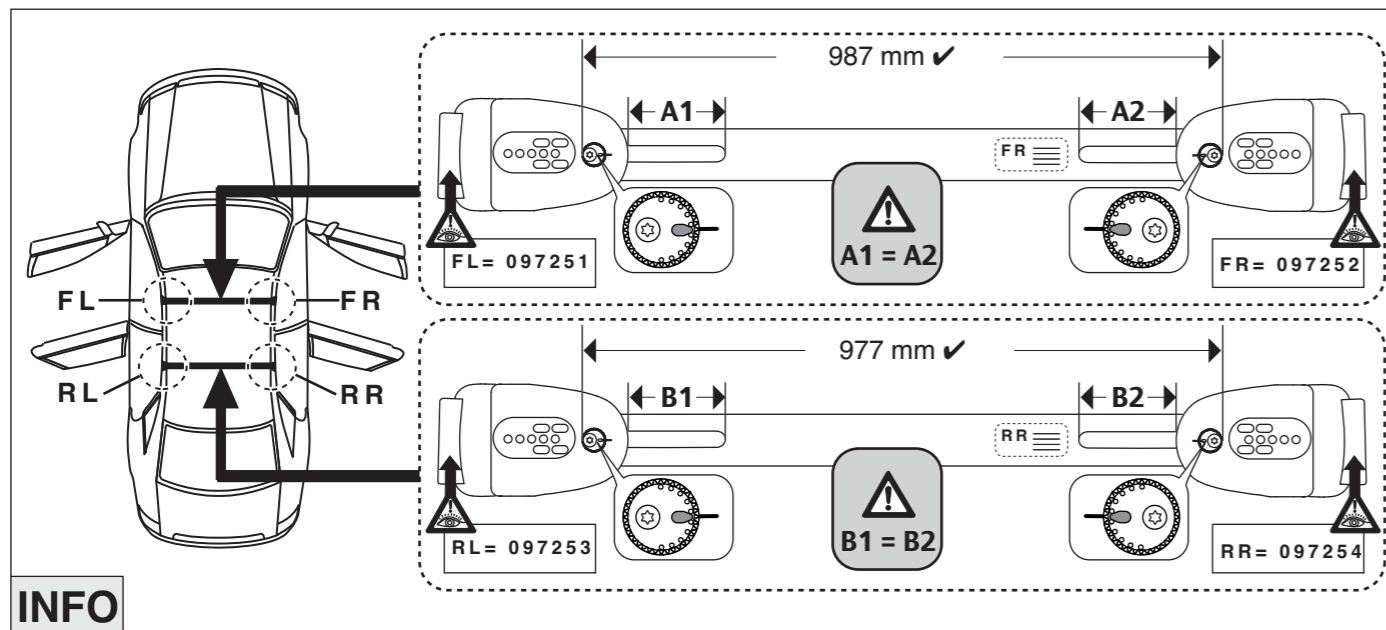

Atera SIGNO

Hyundai
i10 12/2013-

6

nur bei / only for Part-No.: 045 299

7

8

Atera SIGNO

Hyundai
i10 12/2013-

Part-No. : 044 299
Part-No. : 045 299

Part-No. : 044 299

Atera
MADE IN GERMANY

Atera GmbH
Im Herrach 1
D-88299 Leutkirch
Internet: www.atera.de

Atera SIGNO

Hyundai
i10 12/2013-

Atera SIGNO

Hyundai
i10 12/2013-