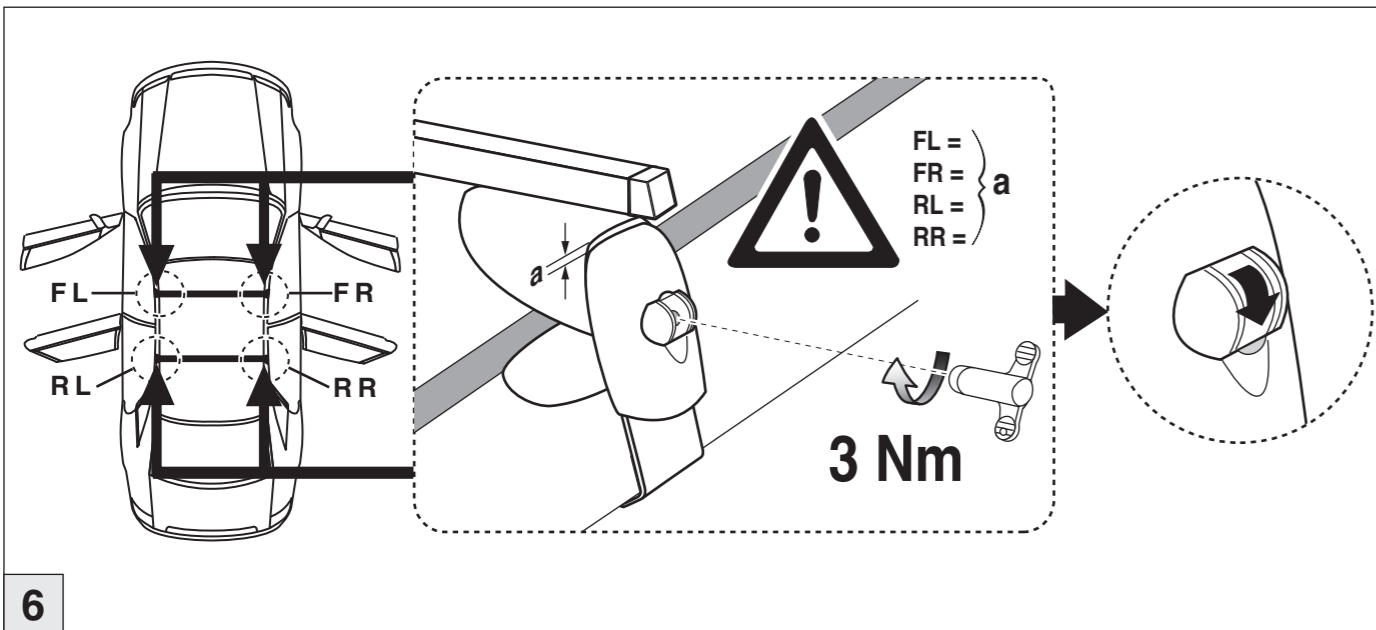

Atera SIGNO

Hyundai
i10 12/2013-

6

nur bei / only for Part-No.: 045 299

7

8

Atera SIGNO

Hyundai
i10 12/2013-

Part-No. : 044 299
Part-No. : 045 299

Part-No. : 044 299

Atera
MADE IN GERMANY

Atera GmbH
Im Herrach 1
D-88299 Leutkirch
Internet: www.atera.de

Atera SIGNO

Hyundai
i10 12/2013-

Atera SIGNO

Hyundai
i10 12/2013-