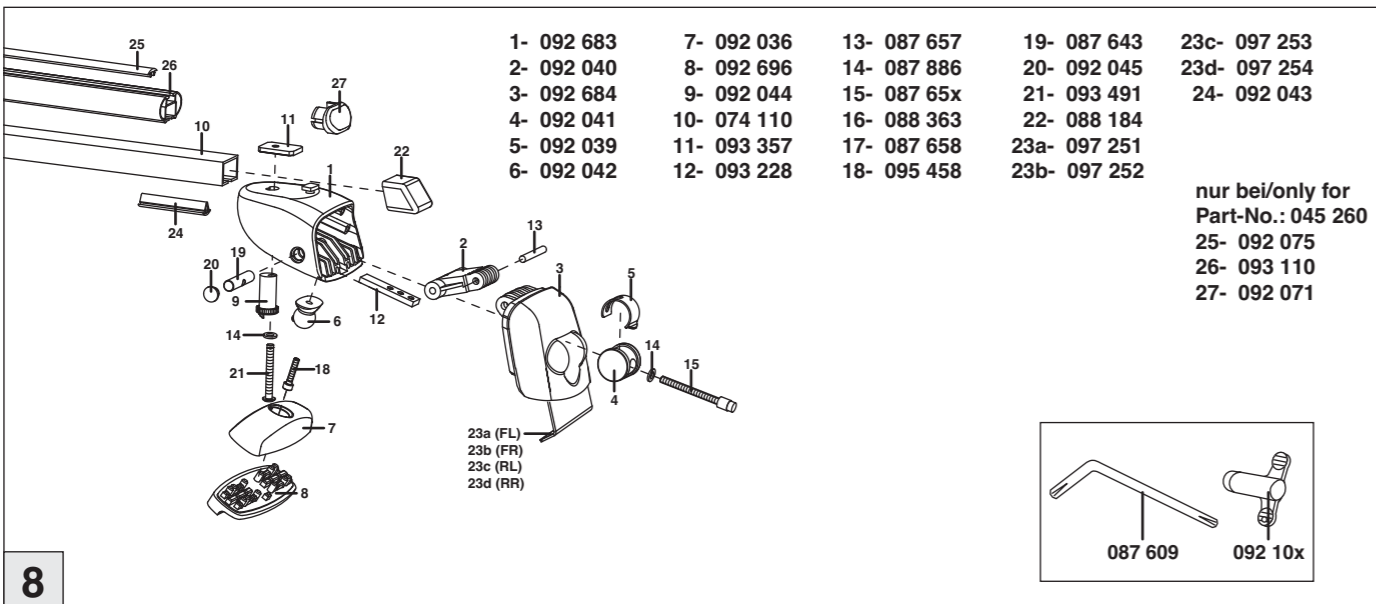

Atera SIGNO

Hyundai
i10 12/2013-

6

nur bei / only for Part-No.: 045 299

7

8

Atera SIGNO

Hyundai
i10 12/2013-

Part-No. : 044 299
Part-No. : 045 299

Part-No. : 044 299

Atera
MADE IN GERMANY

Atera GmbH
Im Herrach 1
D-88299 Leutkirch
Internet: www.atera.de

Atera SIGNO

Hyundai
i10 12/2013-

Atera SIGNO

Hyundai
i10 12/2013-