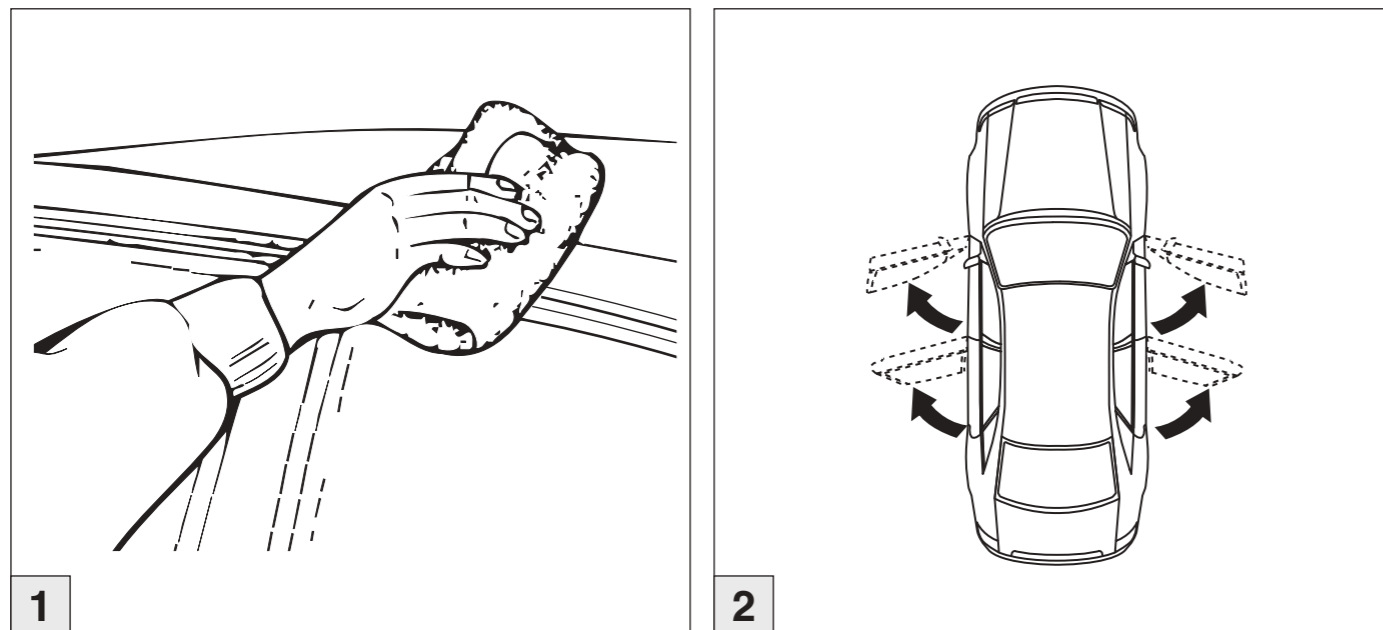

Atera SIGNO

Toyota
Auris 5-türig/doors/portes

01/2013-

INFO

Atera SIGNO

Toyota
Auris 5-türig/doors/portes

01/2013-