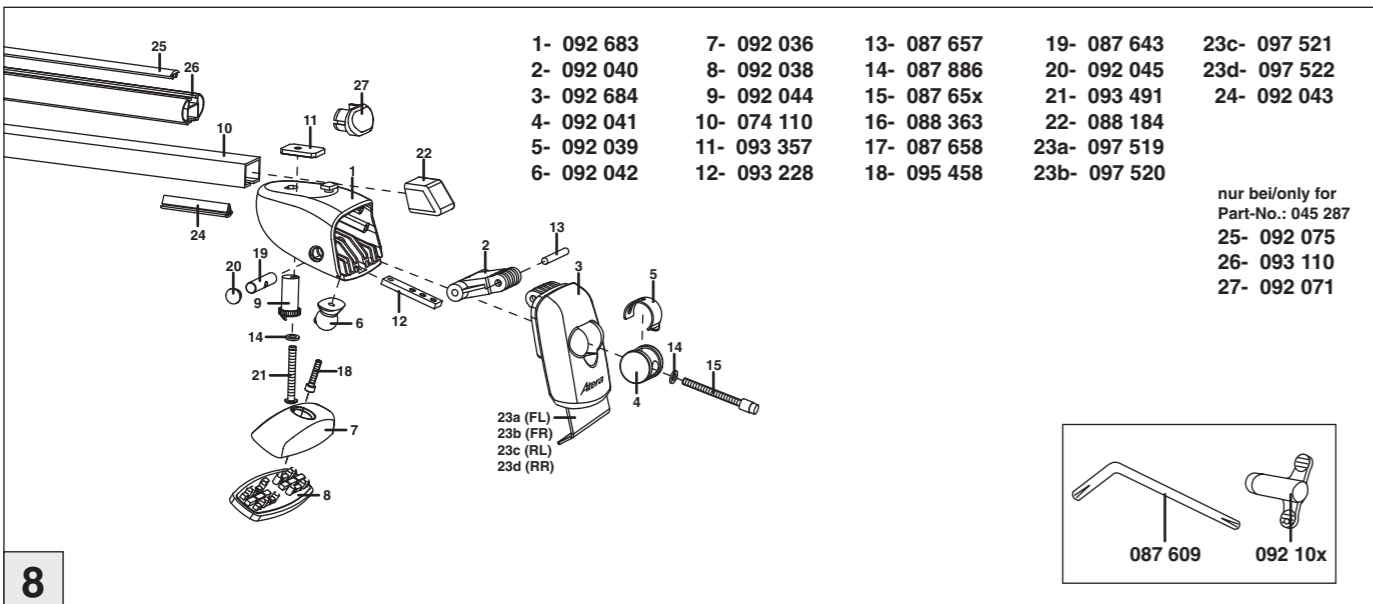

Atera SIGNO

Toyota
Auris 5-türig/doors/portes

01/2013-

6

nur bei / only for Part-No.: 045 287

7

8

Atera SIGNO

Toyota
Auris 01/2013-

(5-türig/doors/portes)

Part-No. : 044 287

Part-No. : 045 287

Part-No. : 044 287

Part-No. : 045 287

Atera
MADE IN GERMANY

Atera GmbH
Im Herrach 1
D-88299 Leutkirch
Internet: www.atera.de