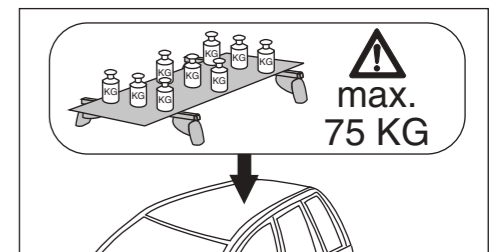

Toyota
Auris 01/2013-

(5-türig/doors/portes)

Part-No. : 044 287

Part-No. : 045 287

Part-No. : 044 287

Part-No. : 045 287

Atera
MADE IN GERMANY

Atera GmbH
Im Herrach 1
D-88299 Leutkirch
Internet: www.atera.de