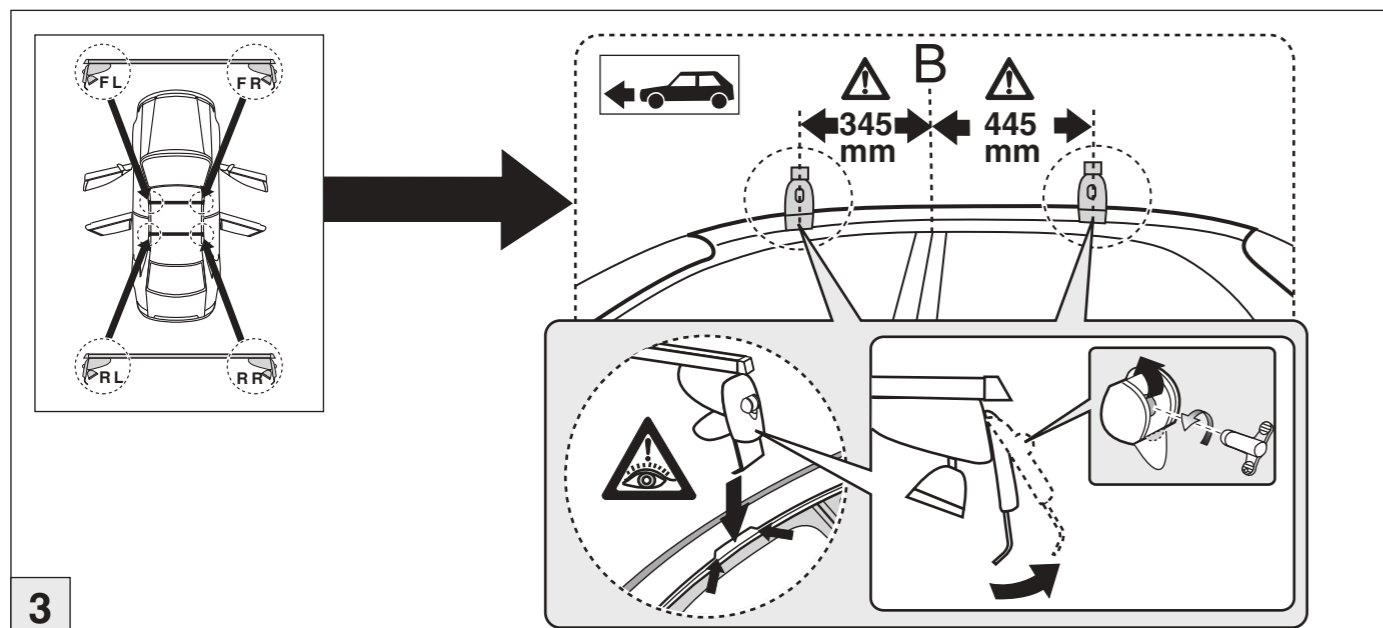

Atera SIGNO

Toyota
Auris 5-türig/doors/portes

01/2013-

INFO

Atera SIGNO

Toyota
Auris 5-türig/doors/portes

01/2013-