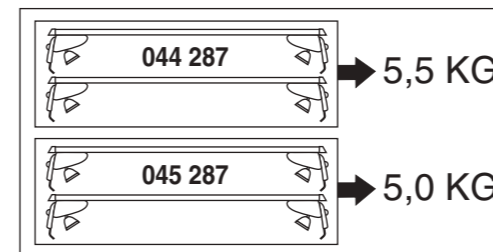

Toyota
Auris 01/2013-

(5-türig/doors/portes)

Part-No. : 044 287

Part-No. : 045 287

Part-No. : 044 287

Part-No. : 045 287

Atera
MADE IN GERMANY

Atera GmbH
Im Herrach 1
D-88299 Leutkirch
Internet: www.atera.de