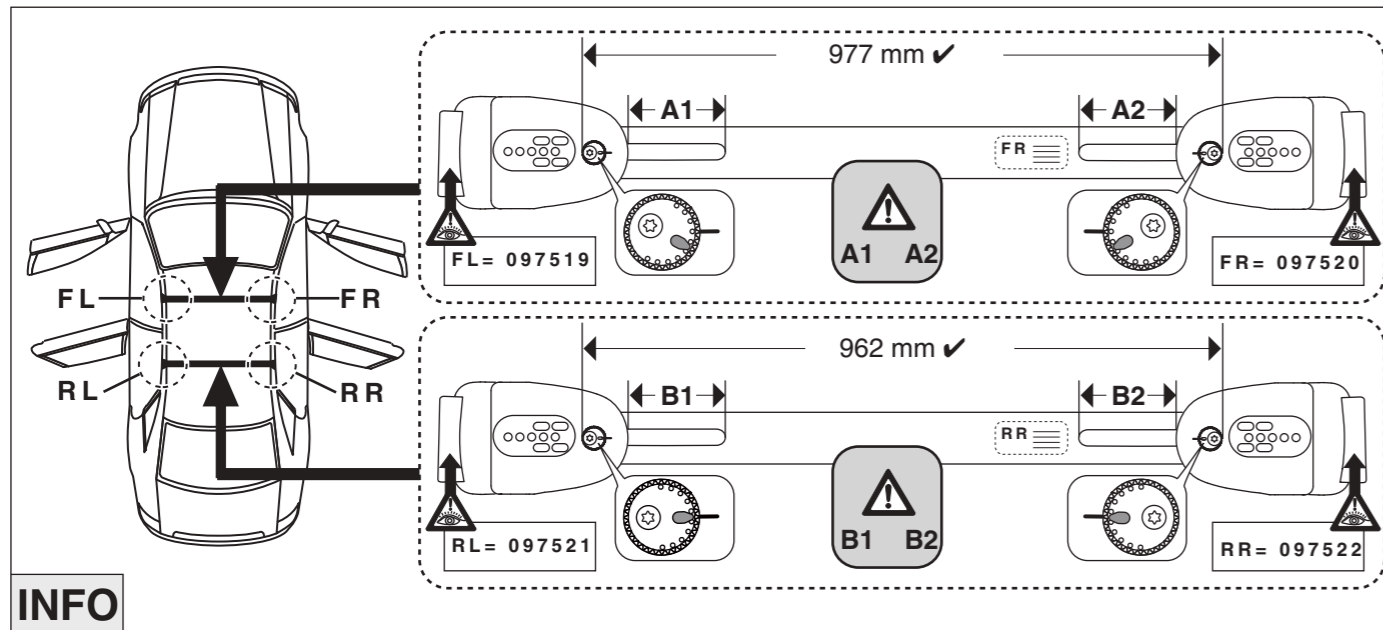

Atera SIGNO

Toyota
Auris 5-türig/doors/portes

01/2013-