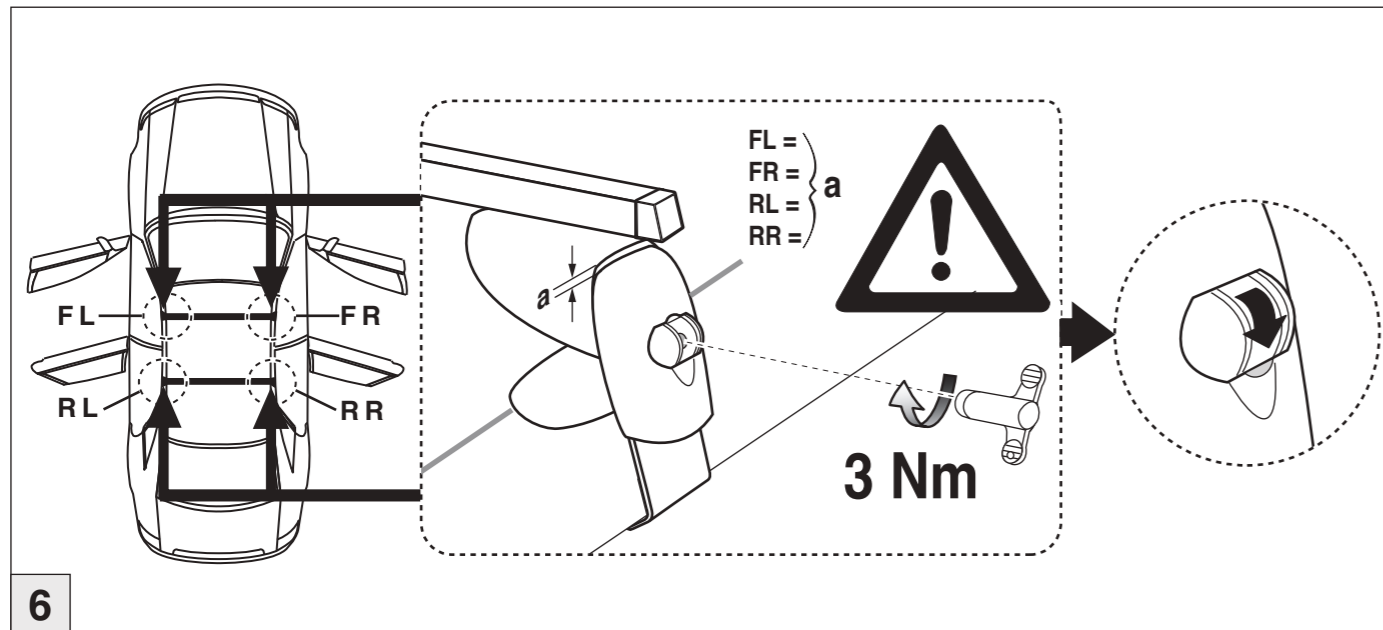

Atera SIGNO

Skoda Rapid 11/2012–
Seat Toledo 11/2012–

6

nur bei / only for Part-No.: 045 286

7

8

Atera SIGNO

Skoda Rapid 11/2012–
Seat Toledo 11/2012–

Part-No. : 044 286
Part-No. : 045 286

Part-No. : 044 286

Atera
MADE IN GERMANY

Atera GmbH
Im Herrach 1
D-88299 Leutkirch
Internet: www.atera.de

Atera SIGNO

Skoda Rapid 11/2012–
Seat Toledo 11/2012–

Atera SIGNO