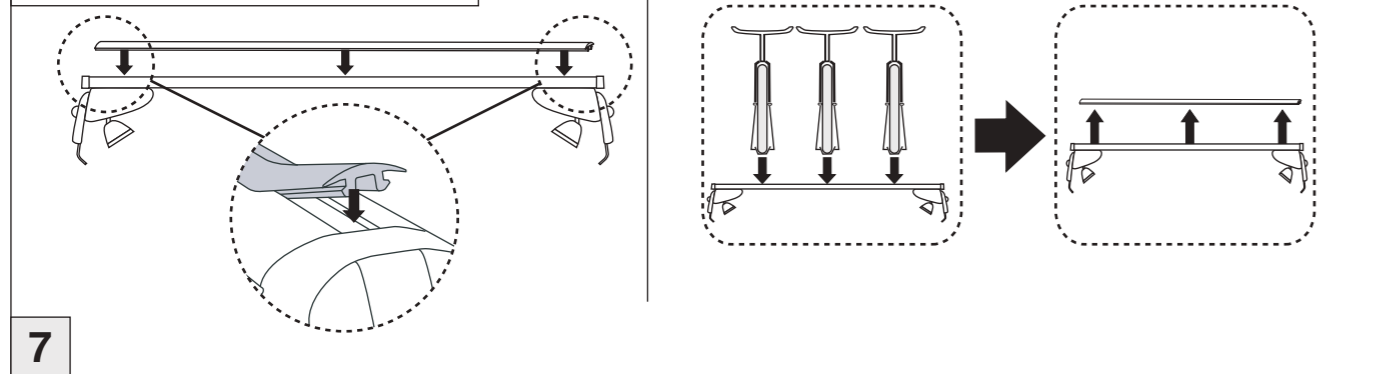

Atera SIGNO

Skoda Rapid 11/2012–
Seat Toledo 11/2012–

6

nur bei / only for Part-No.: 045 286

7

8

Atera SIGNO

Skoda Rapid 11/2012–
Seat Toledo 11/2012–