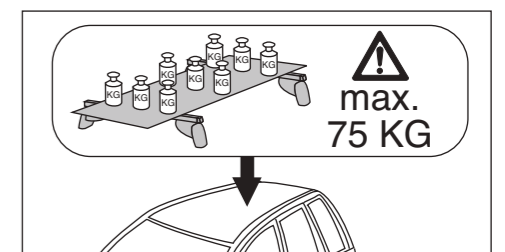

Atera
MADE IN GERMANY

Atera GmbH
Im Herrach 1
D-88299 Leutkirch
Internet: www.atera.de