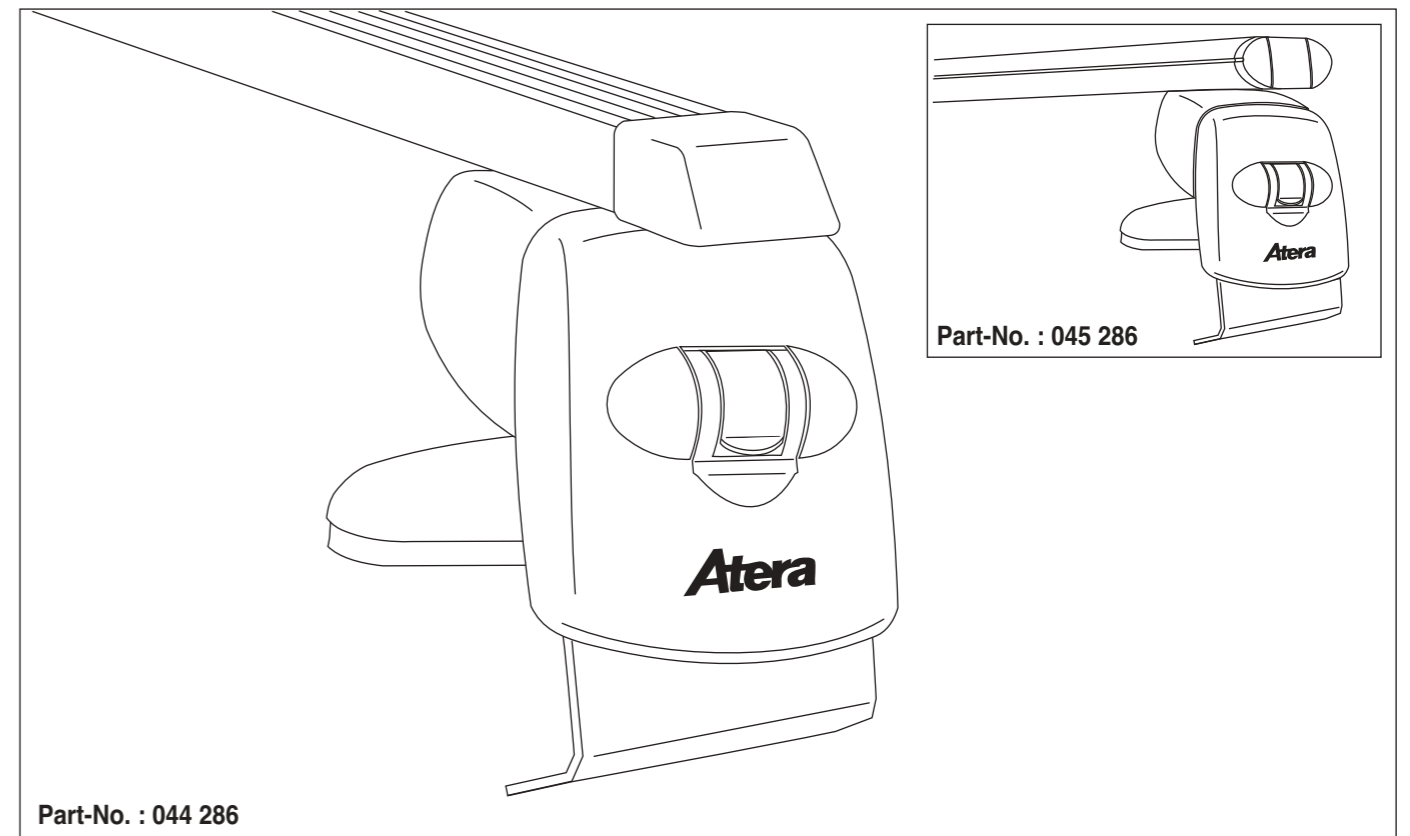

Atera SIGNO

Skoda Rapid 11/2012–
Seat Toledo 11/2012–

6

nur bei / only for Part-No.: 045 286

7

8

Atera SIGNO

Skoda Rapid 11/2012–
Seat Toledo 11/2012–

Part-No. : 044 286
Part-No. : 045 286

Part-No. : 044 286

Atera
MADE IN GERMANY

Atera GmbH
Im Herrach 1
D-88299 Leutkirch
Internet: www.atera.de

Atera SIGNO

Skoda Rapid 11/2012–
Seat Toledo 11/2012–

Atera SIGNO