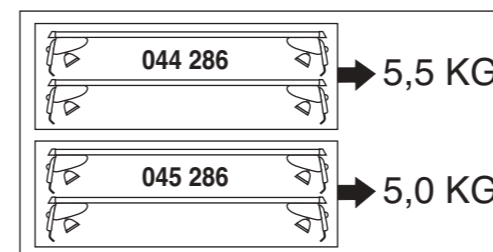

Atera SIGNO

Skoda Rapid 11/2012–
Seat Toledo 11/2012–

6

nur bei / only for Part-No.: 045 286

7

8

Atera SIGNO

Skoda Rapid 11/2012–
Seat Toledo 11/2012–

Part-No. : 044 286
Part-No. : 045 286

Part-No. : 044 286

Atera
MADE IN GERMANY

Atera GmbH
Im Herrach 1
D-88299 Leutkirch
Internet: www.atera.de

Atera SIGNO

Skoda Rapid 11/2012–
Seat Toledo 11/2012–

Atera SIGNO