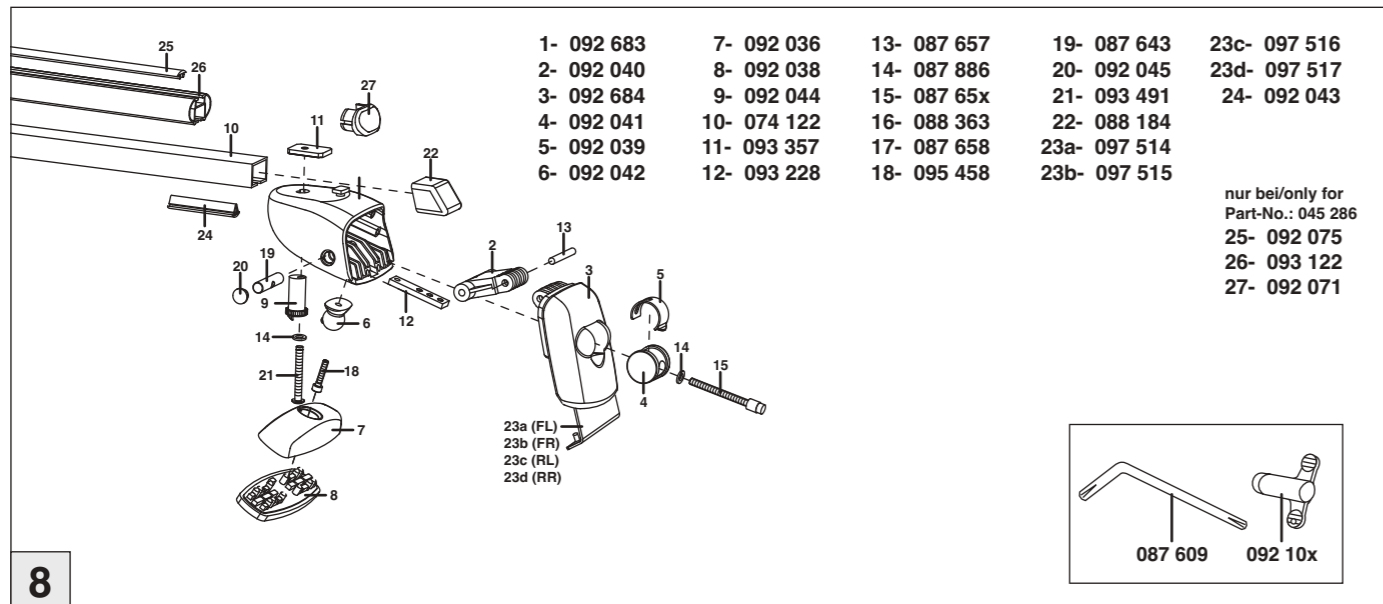

Atera SIGNO

Skoda Rapid 11/2012–
Seat Toledo 11/2012–

6

nur bei / only for Part-No.: 045 286

7

8

Atera SIGNO

Skoda Rapid 11/2012–
Seat Toledo 11/2012–

Part-No. : 044 286
Part-No. : 045 286

Part-No. : 044 286

Atera
MADE IN GERMANY

Atera GmbH
Im Herrach 1
D-88299 Leutkirch
Internet: www.atera.de

Atera SIGNO

Skoda Rapid 11/2012–
Seat Toledo 11/2012–

Atera SIGNO