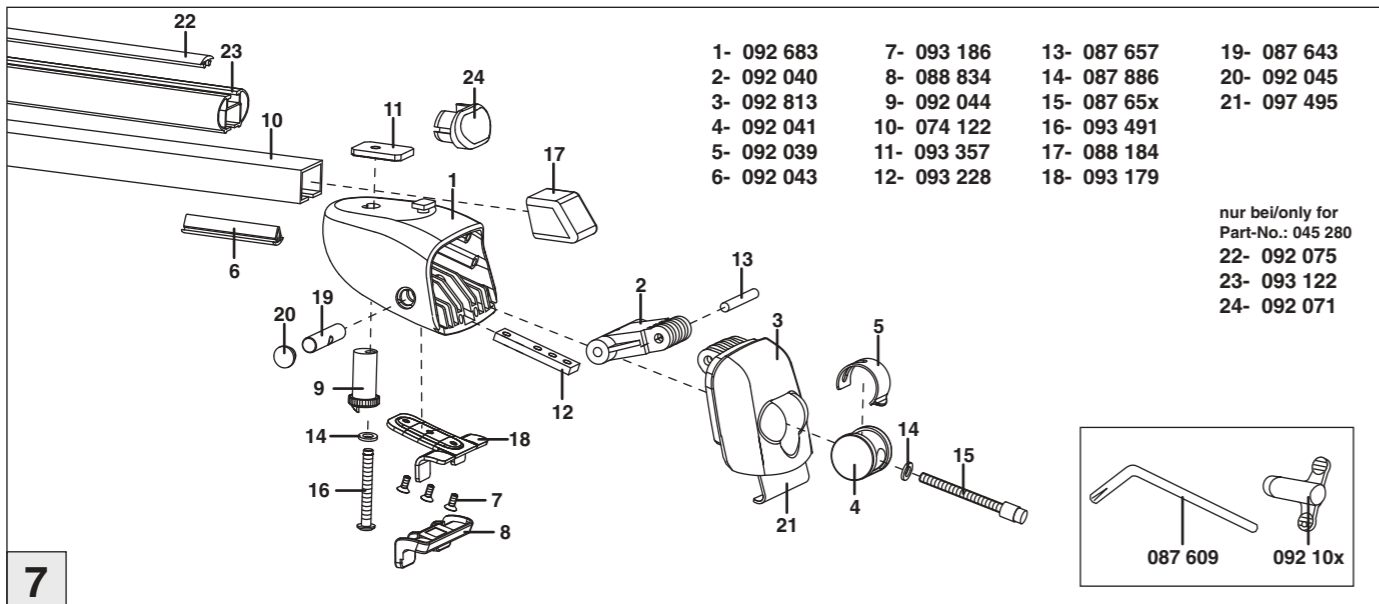

Atera SIGNO

Audi A3 Sportback mit Reling
Audi Q8 mit Reling

02/2013–
08/2018–

Skoda Superb Kombi mit Reling
Skoda Kodiaq mit Reling
Skoda Kodiaq Sportsline mit Reling

09/2015–
03/2017–
01/2018–

nur bei / only for Part-No.: 045 280

Part-No. : 044 280
Part-No. : 045 280

Atera
Atera GmbH
Im Herrach 1
D-88299 Leutkirch
Internet: www.atera.de

Atera SIGNO

Audi A3 Sportback mit Reling
Audi Q8 mit Reling

02/2013–
08/2018–

Skoda Superb Kombi mit Reling
Skoda Kodiaq mit Reling
Skoda Kodiaq Sportsline mit Reling