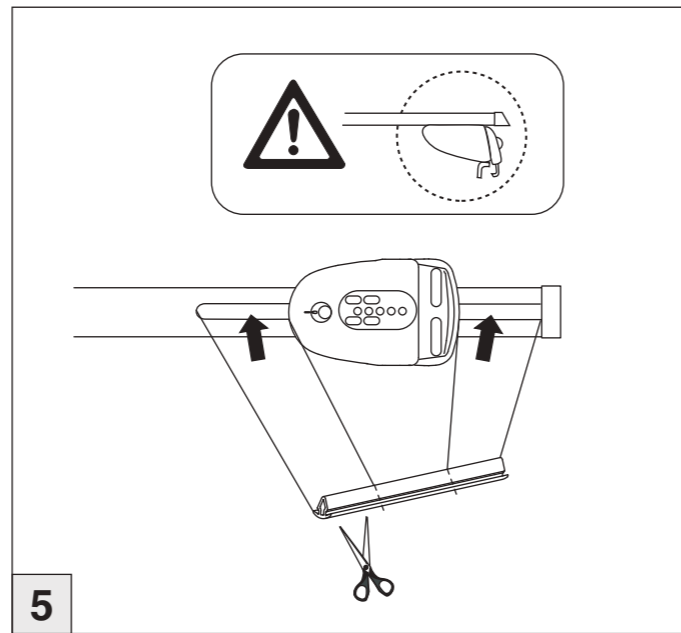

Atera SIGNO

Audi A3 Sportback mit Reling
Audi Q8 mit Reling

02/2013–
08/2018–

Skoda Superb Kombi mit Reling
Skoda Kodiaq mit Reling
Skoda Kodiaq Sportsline mit Reling

09/2015–
03/2017–
01/2018–

nur bei / only for Part-No.: 045 280

Atera SIGNO

Audi
A3 Sportback (8VA) 02/2013–
(mit Reling / with rail / avec rails de toit)
Q8 08/2018–
(mit Reling / with rail / avec rails de toit)

Skoda
Superb Kombi 09/2015–
(mit Reling / with rail / avec rails de toit)
Kodiaq 03/2017–
(mit Reling / with rail / avec rails de toit)
Kodiaq Sportsline 01/2018–
(mit Reling / with rail / avec rails de toit)