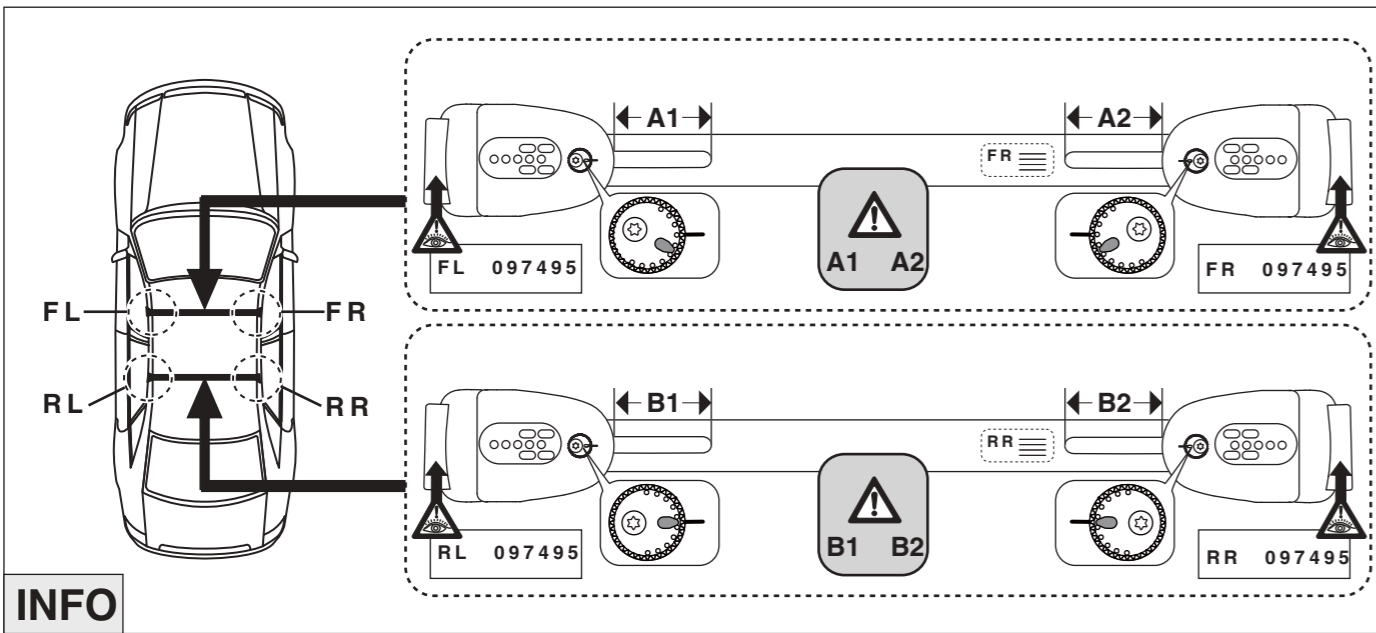

Atera SIGNO

Audi A3 Sportback mit Reling
Audi Q8 mit Reling

02/2013–
08/2018–

Skoda Superb Kombi mit Reling
Skoda Kodiaq mit Reling
Skoda Kodiaq Sportsline mit Reling

09/2015–
03/2017–
01/2018–