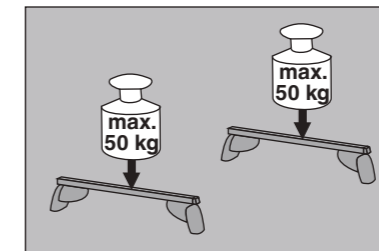

Audi
A3 Sportback (8VA) 02/2013–
(mit Reling / with rail / avec rails de toit)
Q8 08/2018–
(mit Reling / with rail / avec rails de toit)

Skoda
Superb Kombi 09/2015–
(mit Reling / with rail / avec rails de toit)
Kodiaq 03/2017–
(mit Reling / with rail / avec rails de toit)
Kodiaq Sportsline 01/2018–
(mit Reling / with rail / avec rails de toit)

Part-No. : 044 280
Part-No. : 045 280