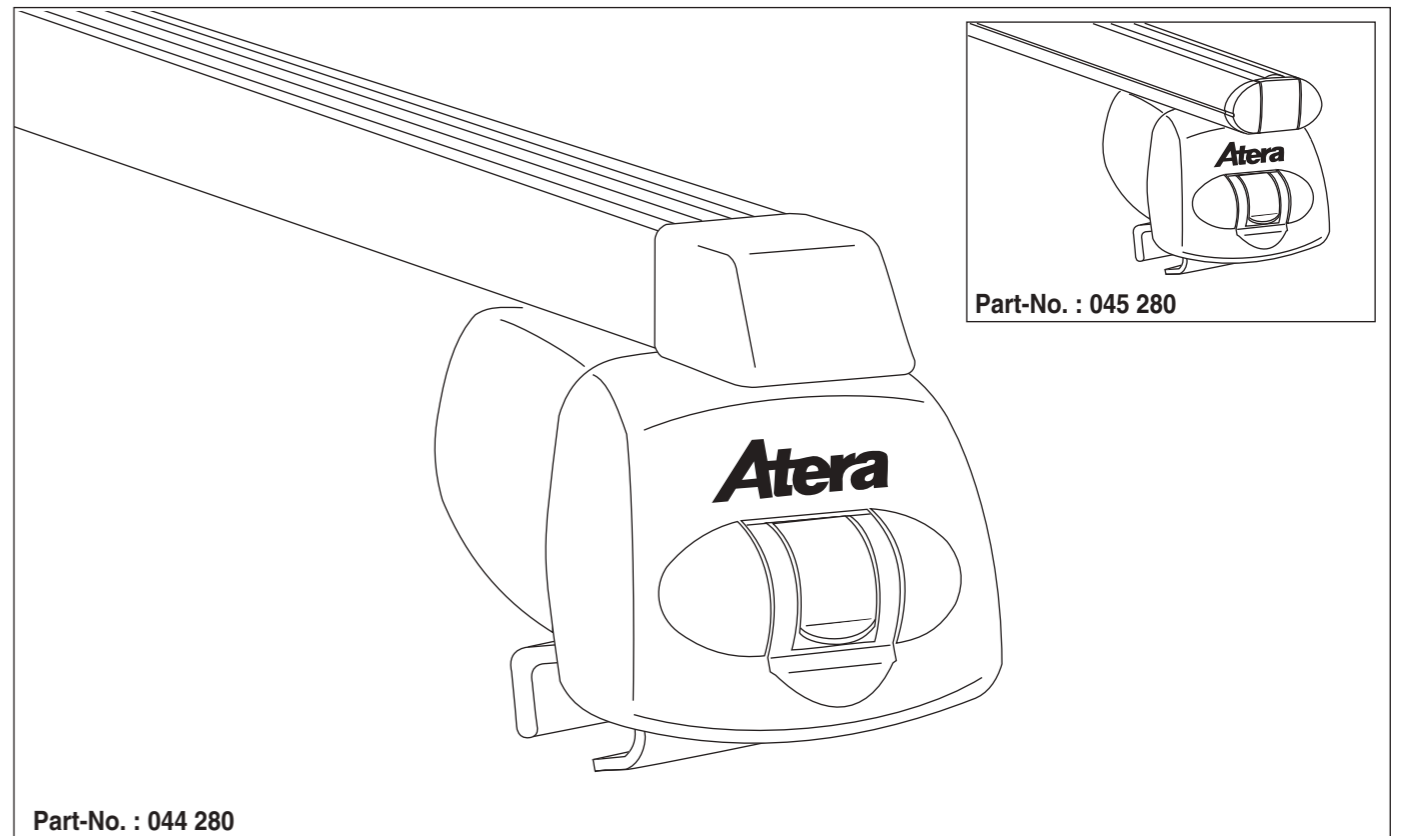

Audi
A3 Sportback (8VA) 02/2013–
(mit Reling / with rail / avec rails de toit)
Q8 08/2018–
(mit Reling / with rail / avec rails de toit)

Skoda
Superb Kombi 09/2015–
(mit Reling / with rail / avec rails de toit)
Kodiaq 03/2017–
(mit Reling / with rail / avec rails de toit)
Kodiaq Sportsline 01/2018–
(mit Reling / with rail / avec rails de toit)

Part-No. : 044 280
Part-No. : 045 280