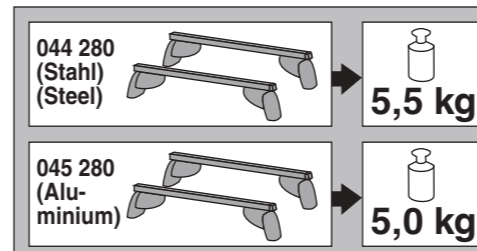

Audi
A3 Sportback (8VA) 02/2013–
(mit Reling / with rail / avec rails de toit)
Q8 08/2018–
(mit Reling / with rail / avec rails de toit)

Skoda
Superb Kombi 09/2015–
(mit Reling / with rail / avec rails de toit)
Kodiaq 03/2017–
(mit Reling / with rail / avec rails de toit)
Kodiaq Sportsline 01/2018–
(mit Reling / with rail / avec rails de toit)

Part-No. : 044 280
Part-No. : 045 280