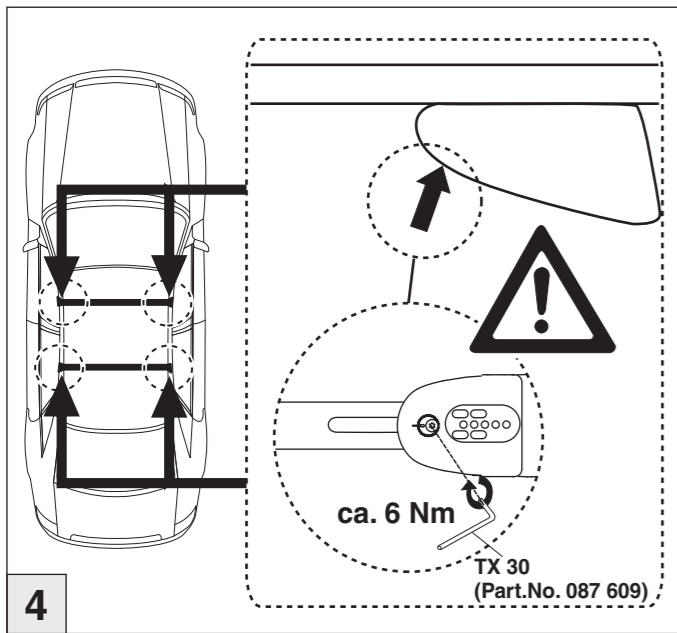

Atera SIGNO

Audi A3 Sportback mit Reling
Audi Q8 mit Reling

02/2013–
08/2018–

Skoda Superb Kombi mit Reling
Skoda Kodiaq mit Reling
Skoda Kodiaq Sportsline mit Reling

09/2015–
03/2017–
01/2018–

nur bei / only for Part-No.: 045 280