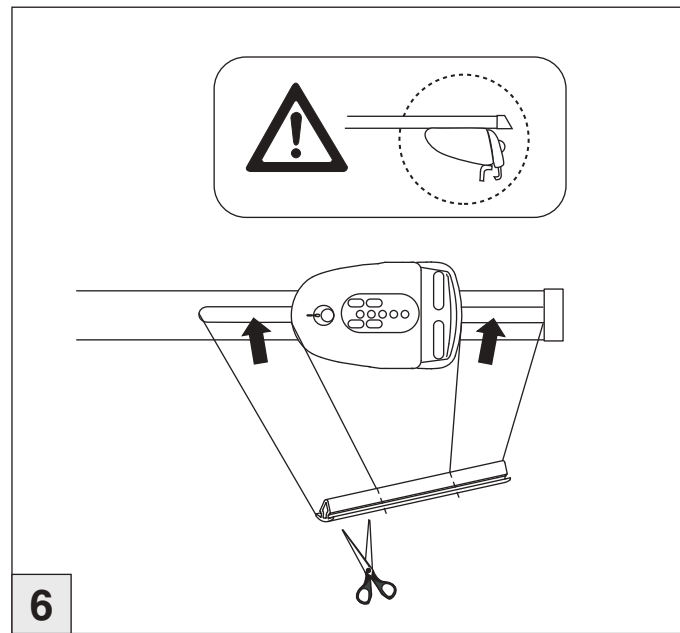

Atera SIGNO

Hyundai
Santa Fe 09/2012-

nur bei / only for Part-No.: 045 276

Atera SIGNO

Hyundai
Santa Fe 09/2012-

Part-No. : 044 276
Part-No. : 045 276

Atera
MADE IN GERMANY
Atera GmbH
Im Herrach 1
D-88299 Leutkirch
Internet: www.atera.de