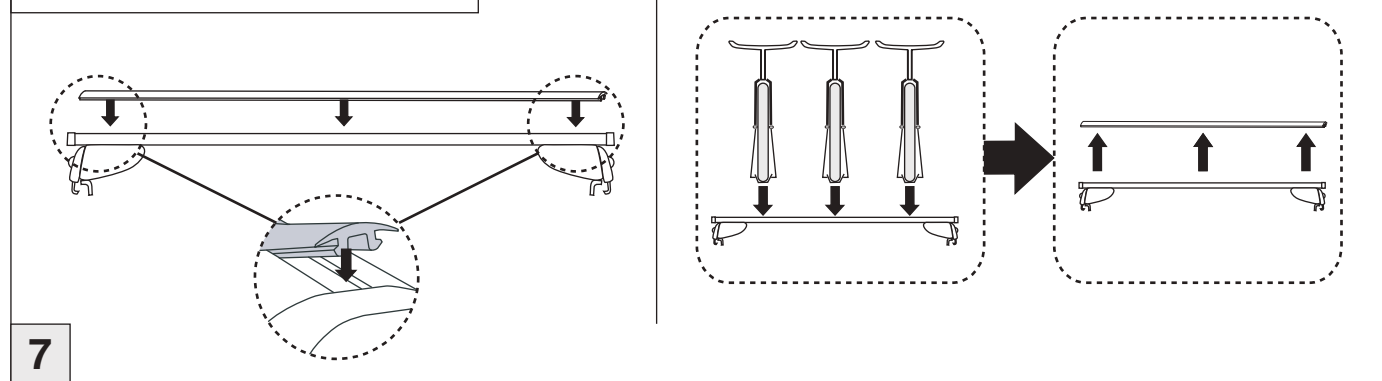

Atera SIGNO

Hyundai
Santa Fe 09/2012-

nur bei / only for Part-No.: 045 276

Atera SIGNO

Hyundai
Santa Fe 09/2012-

Part-No. : 044 276
Part-No. : 045 276

Atera
MADE IN GERMANY
Atera GmbH
Im Herrach 1
D-88299 Leutkirch
Internet: www.atera.de