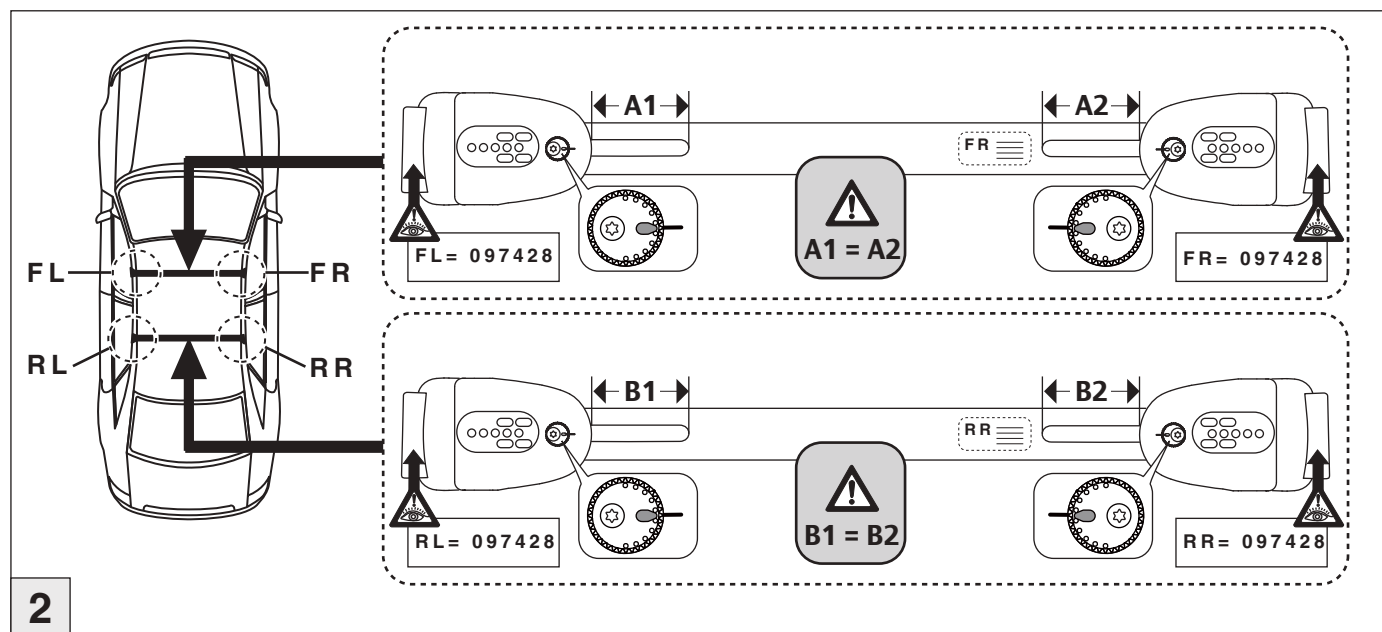

Atera SIGNO

Hyundai
Santa Fe 09/2012-

nur bei / only for Part-No.: 045 276

Atera SIGNO

Hyundai
Santa Fe 09/2012-

Part-No. : 044 276
Part-No. : 045 276

Atera
MADE IN GERMANY
Atera GmbH
Im Herrach 1
D-88299 Leutkirch
Internet: www.atera.de

Atera SIGNO

Hyundai
Santa Fe 09/2012-

Atera SIGNO

Hyundai
Santa Fe 09/2012-