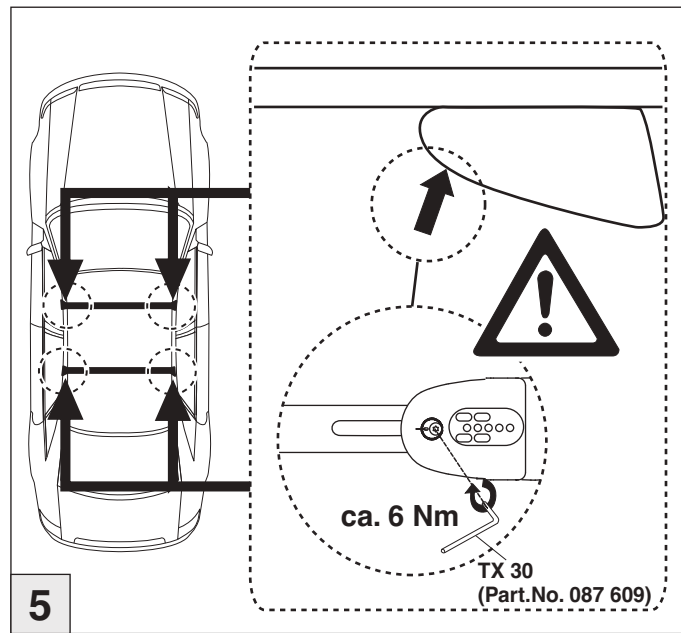

Atera SIGNO

Hyundai
Santa Fe 09/2012-

nur bei / only for Part-No.: 045 276

Atera SIGNO

Hyundai
Santa Fe 09/2012-

Part-No. : 044 276
Part-No. : 045 276

Atera
MADE IN GERMANY
Atera GmbH
Im Herrach 1
D-88299 Leutkirch
Internet: www.atera.de