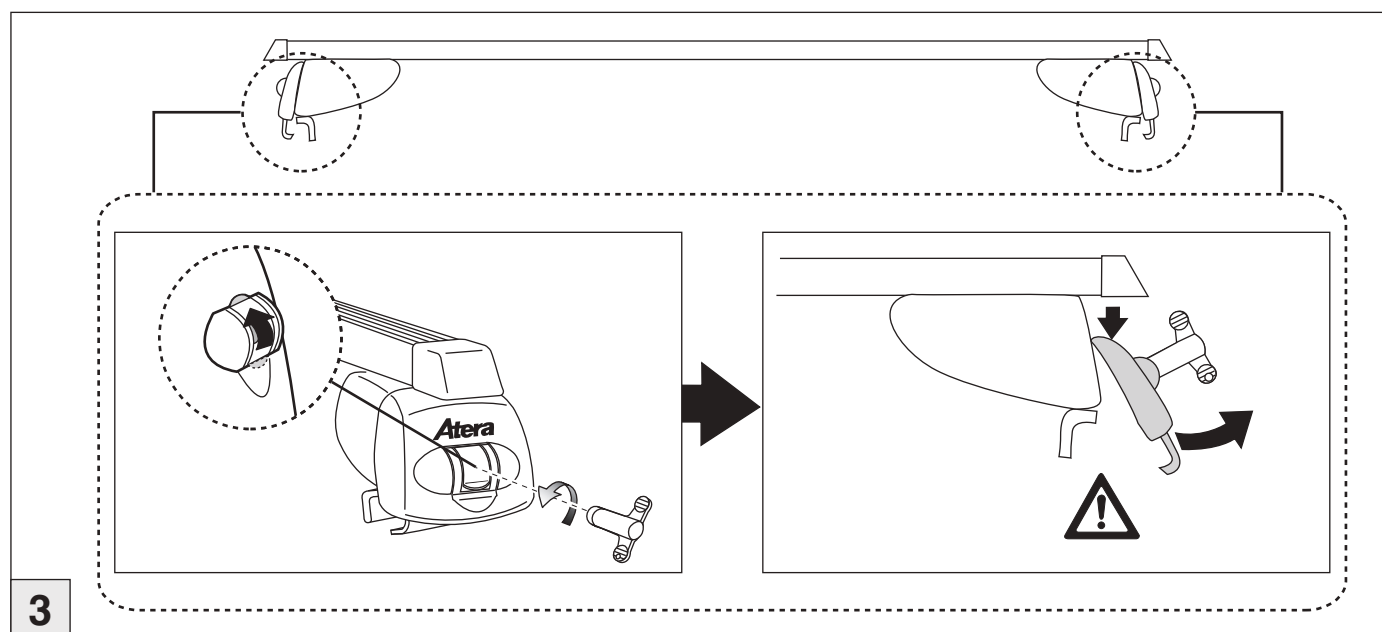

Atera SIGNO

Hyundai
Santa Fe 09/2012-