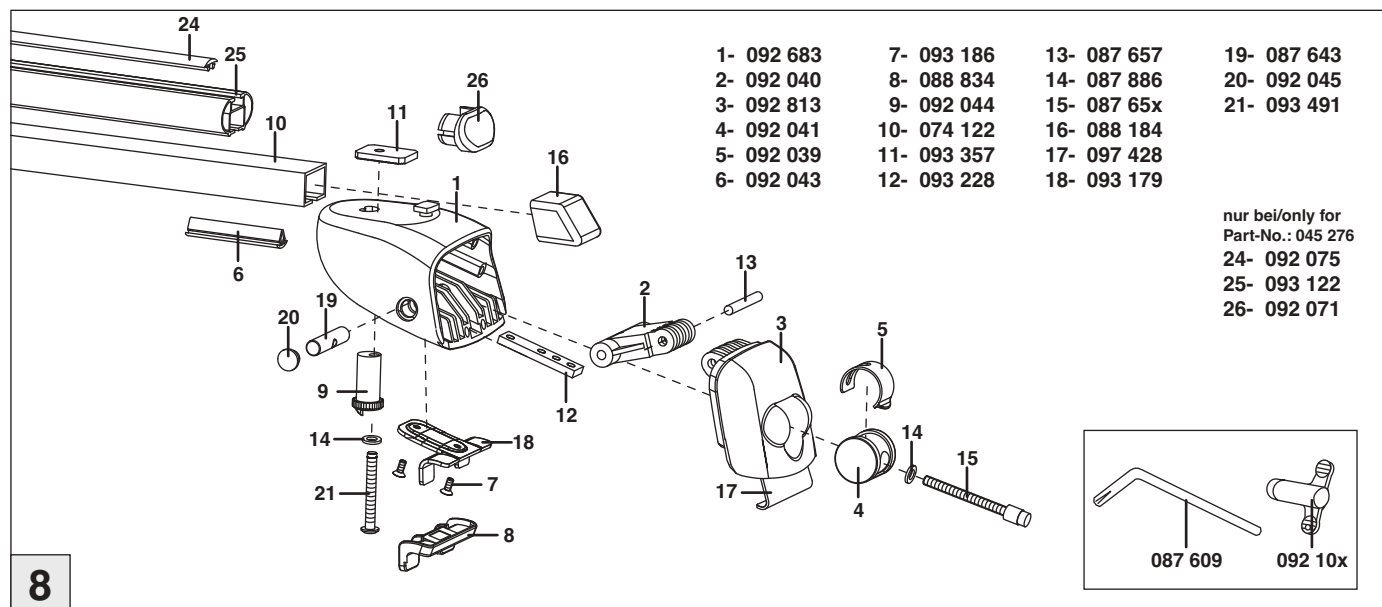

Atera SIGNO

Hyundai
Santa Fe 09/2012-

nur bei / only for Part-No.: 045 276

Atera SIGNO

Hyundai
Santa Fe 09/2012-

Part-No. : 044 276
Part-No. : 045 276

Atera
MADE IN GERMANY
Atera GmbH
Im Herrach 1
D-88299 Leutkirch
Internet: www.atera.de