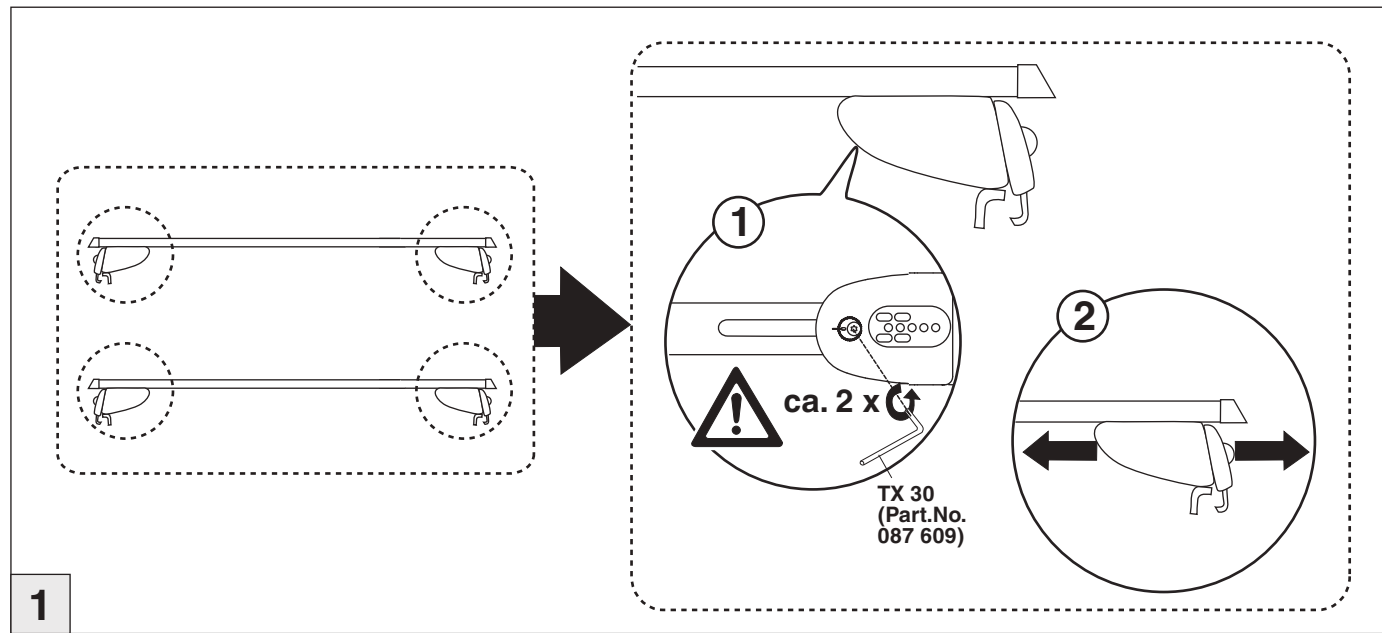

Atera SIGNO

Hyundai
Santa Fe 09/2012-