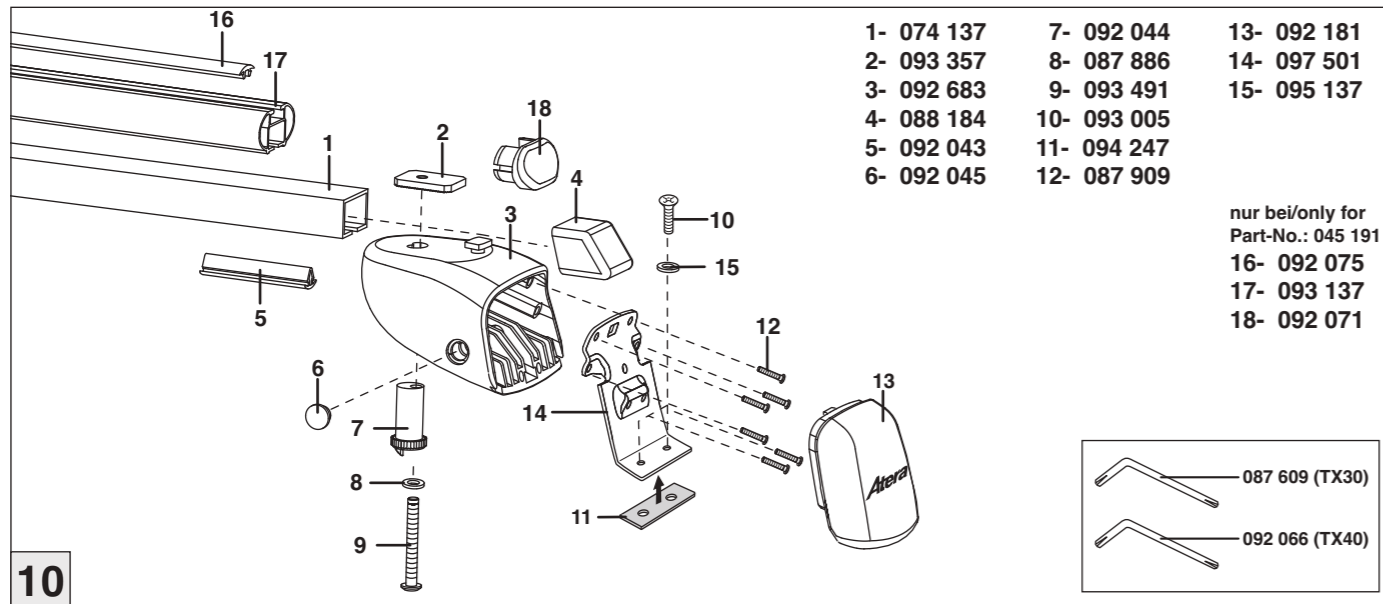

Atera SIGNO

Ford
Transit Custom 11/2012-

Ford
Tourneo Custom 02/2013-

7

8

nur bei / only for Part-No.: 045 191

9

10

Atera SIGNO

Ford
Transit Custom 11/2012-
Tourneo Custom 02/2013-

Part-No. : 044 191 (Zusatzbügel/extra carrier bow)
Part-No. : 045 191 (Zusatzbügel/extra carrier bow)

Part-No. : 044 191

Part-No. : 045 191