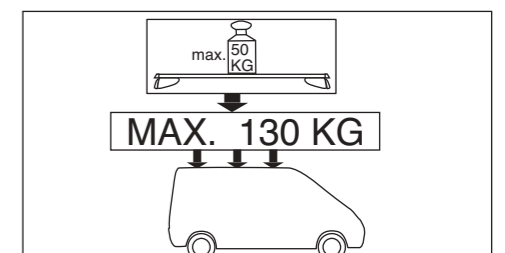

Atera SIGNO

Ford
Transit Custom 11/2012-
Tourneo Custom 02/2013-

Part-No. : 044 191 (Zusatzbügel/extra carrier bow)
Part-No. : 045 191 (Zusatzbügel/extra carrier bow)

Part-No. : 044 191

Part-No. : 045 191