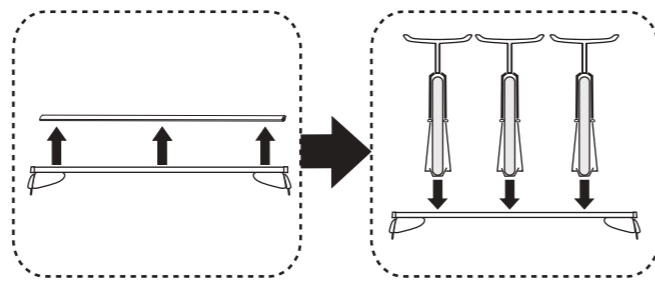

Atera SIGNO

Ford
Transit Custom 11/2012-

Ford
Tourneo Custom 02/2013-

7

8

nur bei / only for Part-No.: 045 191

9

10

Atera SIGNO

Ford
Transit Custom 11/2012-
Tourneo Custom 02/2013-

Part-No. : 044 191 (Zusatzbügel/extra carrier bow)
Part-No. : 045 191 (Zusatzbügel/extra carrier bow)

Part-No. : 044 191

Part-No. : 045 191

Atera
MADE IN GERMANY

Atera GmbH
Im Herrach 1
D-88299 Leutkirch
Servicetelefon: 0180-50 000 89
(14 ct/Min. aus dem dt. Festnetz)
E-Mail: info@atera.de