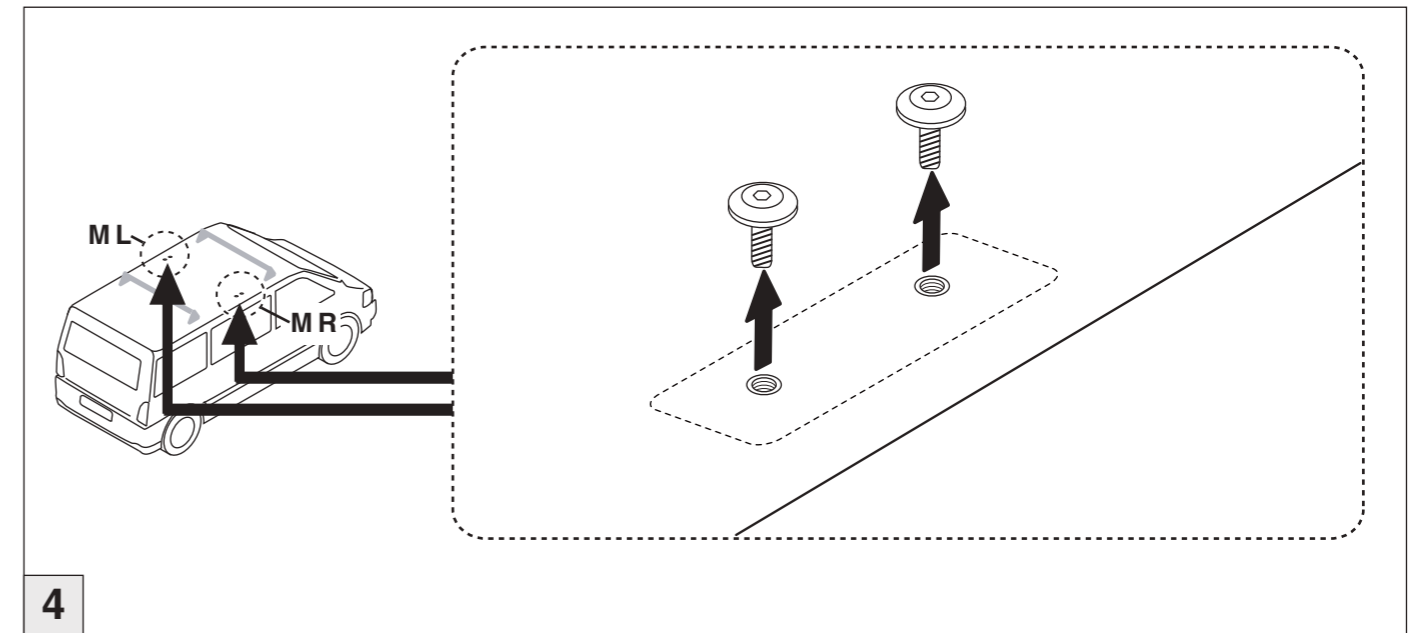

Atera SIGNO

Ford
Transit Custom 11/2012–

Ford
Tourneo Custom 02/2013–