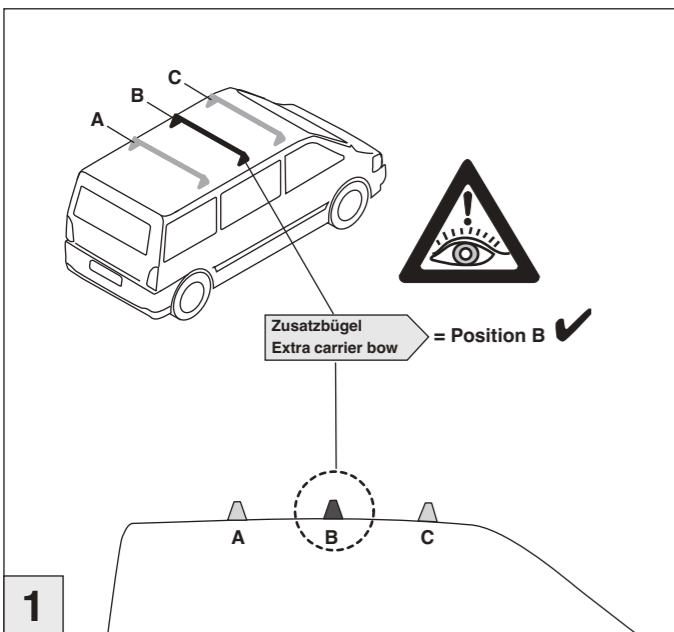

Atera SIGNO

Ford
Transit Custom 11/2012–

Ford
Tourneo Custom 02/2013–

INFO

Atera SIGNO

Ford
Transit Custom 11/2012–

Ford
Tourneo Custom 02/2013–

4

5

6