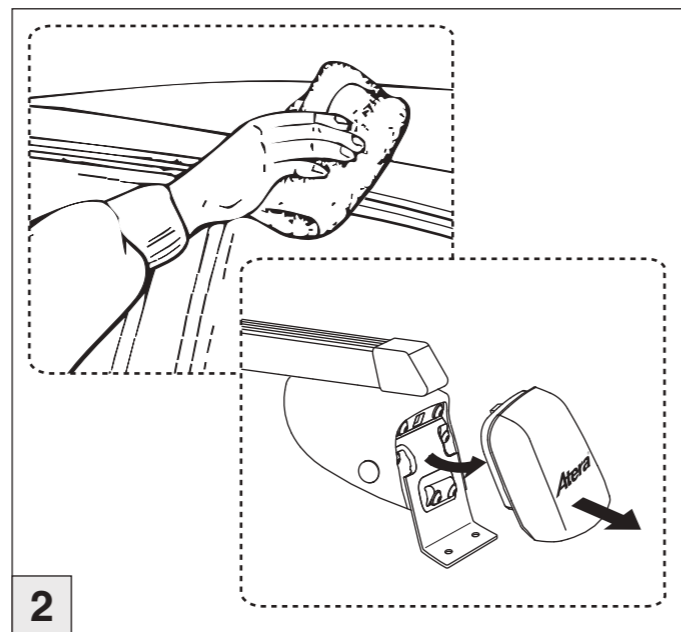

Atera SIGNO

Ford
Transit Custom 11/2012–

Ford
Tourneo Custom 02/2013–

INFO

Atera SIGNO

Ford
Transit Custom 11/2012–

Ford
Tourneo Custom 02/2013–

4

5

6