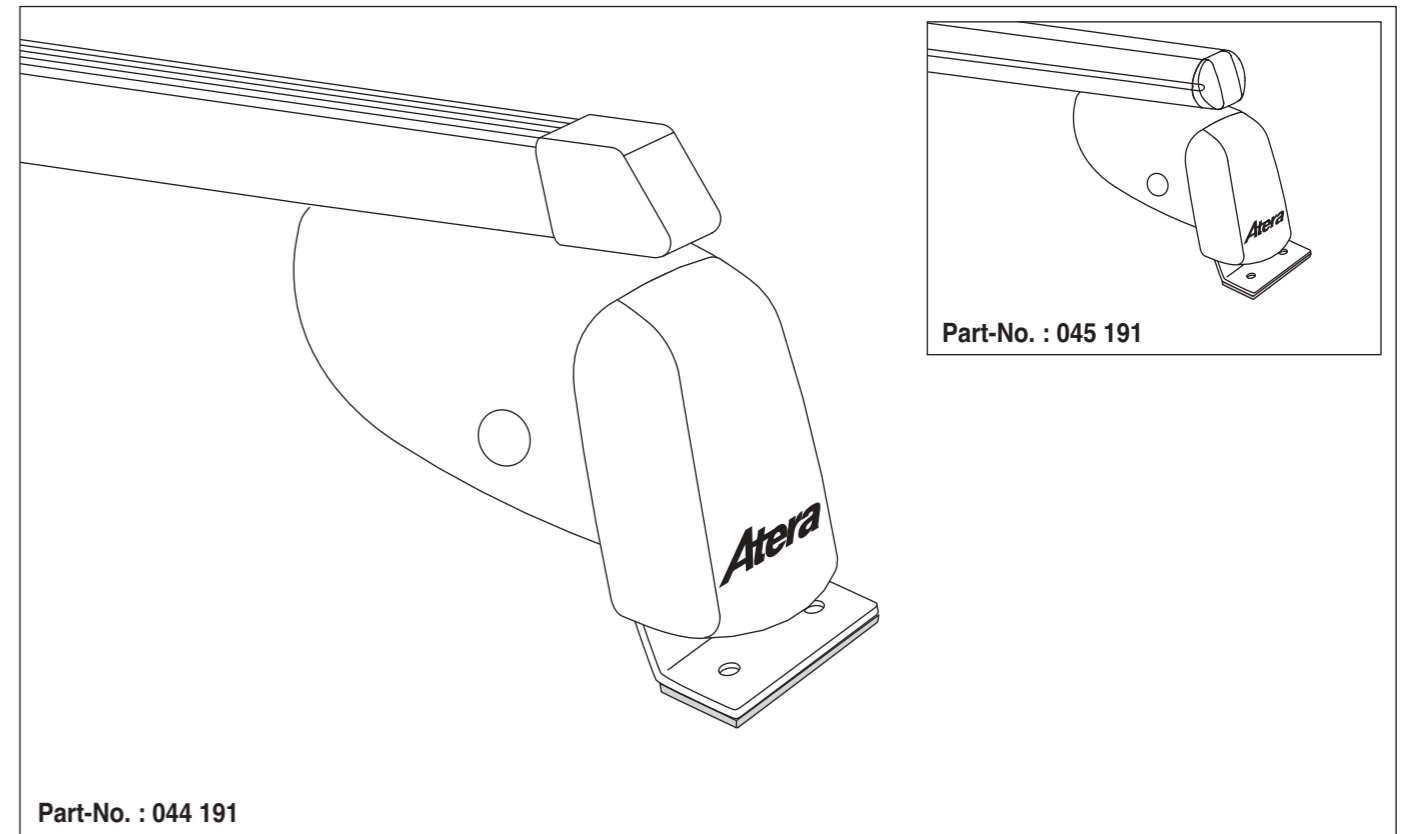

Atera SIGNO

Ford
Transit Custom 11/2012-

Ford
Tourneo Custom 02/2013-

7

8

nur bei / only for Part-No.: 045 191

9

10

Atera SIGNO

Ford
Transit Custom 11/2012-
Tourneo Custom 02/2013-

Part-No. : 044 191 (Zusatzbügel/extra carrier bow)
Part-No. : 045 191 (Zusatzbügel/extra carrier bow)

Part-No. : 044 191

Part-No. : 045 191