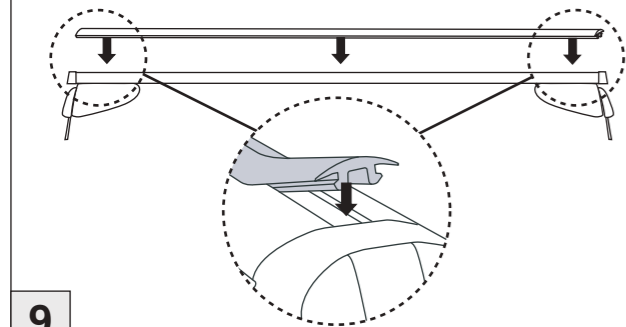

Atera SIGNO

Ford
Transit Custom 11/2012-

Ford
Tourneo Custom 02/2013-

7

8

nur bei / only for Part-No.: 045 191

9

10

Atera SIGNO

Ford
Transit Custom 11/2012-
Tourneo Custom 02/2013-

Part-No. : 044 191 (Zusatzbügel/extra carrier bow)
Part-No. : 045 191 (Zusatzbügel/extra carrier bow)

Part-No. : 044 191

Part-No. : 045 191

Atera
MADE IN GERMANY

Atera GmbH
Im Herrach 1
D-88299 Leutkirch
Servicetelefon: 0180-50 000 89
(14 ct/Min. aus dem dt. Festnetz)
E-Mail: info@atera.de