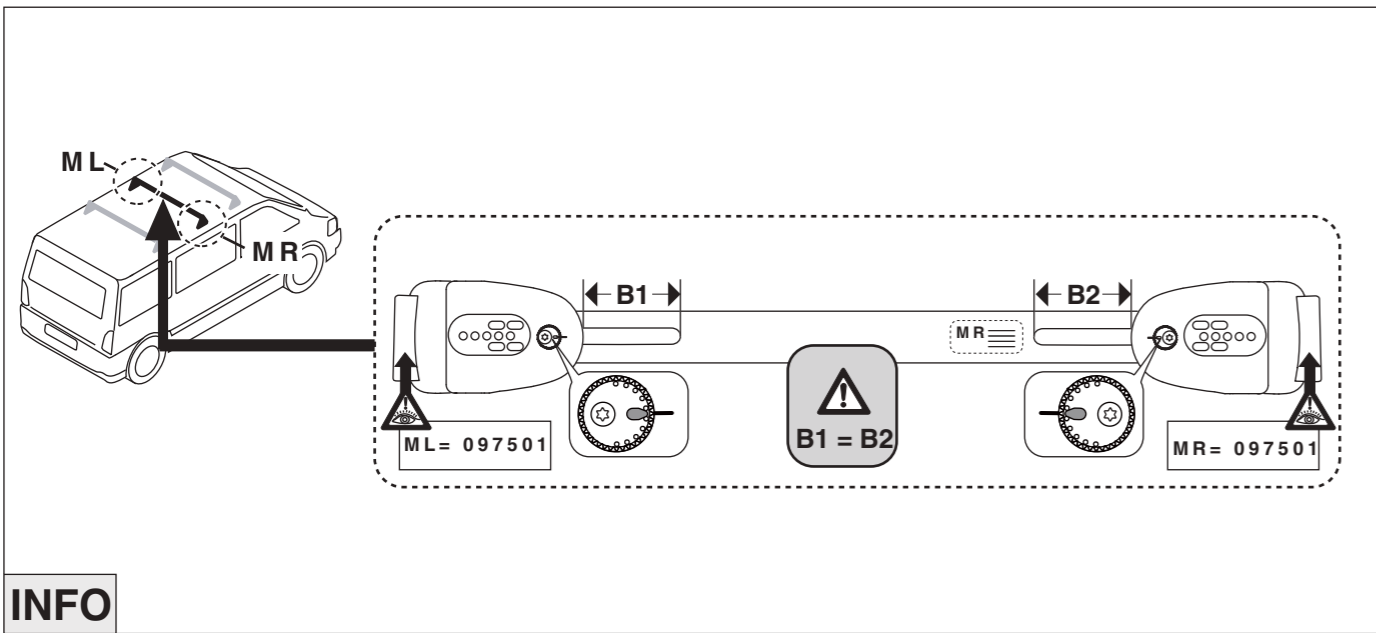

Atera SIGNO

Ford
Transit Custom 11/2012–

Ford
Tourneo Custom 02/2013–