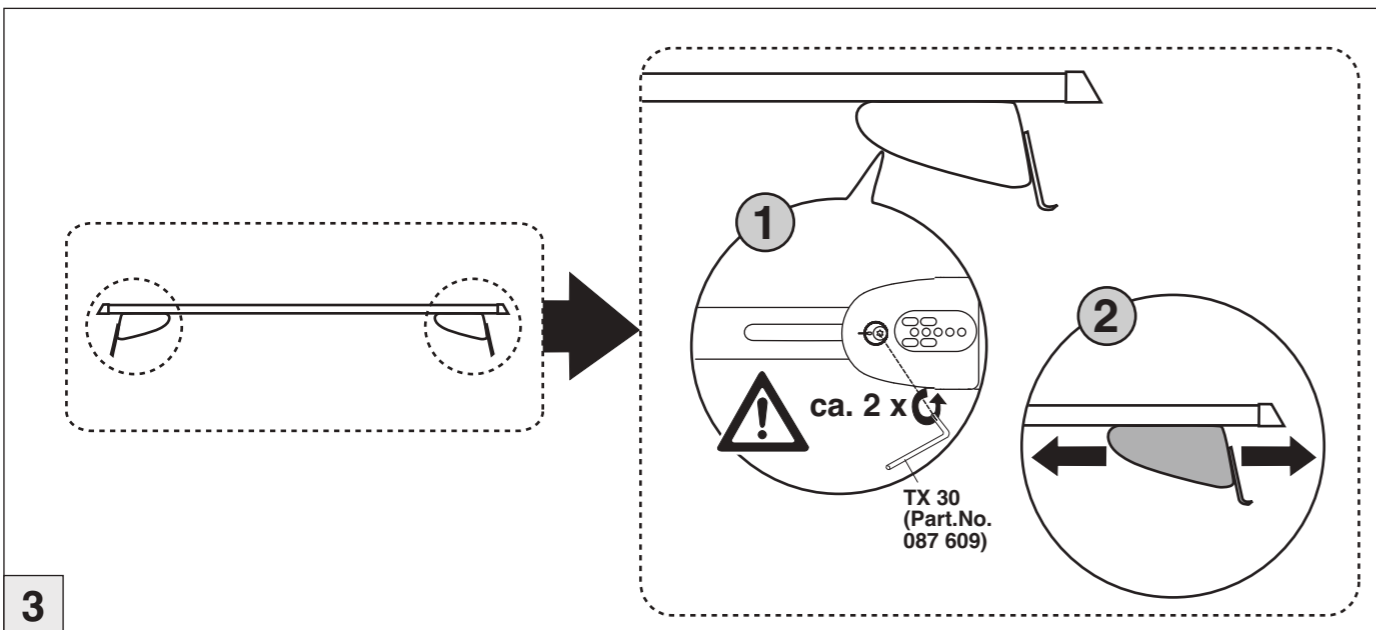

Atera SIGNO

Ford
Transit Custom 11/2012–

Ford
Tourneo Custom 02/2013–

INFO

Atera SIGNO

Ford
Transit Custom 11/2012–

Ford
Tourneo Custom 02/2013–

4

5

6