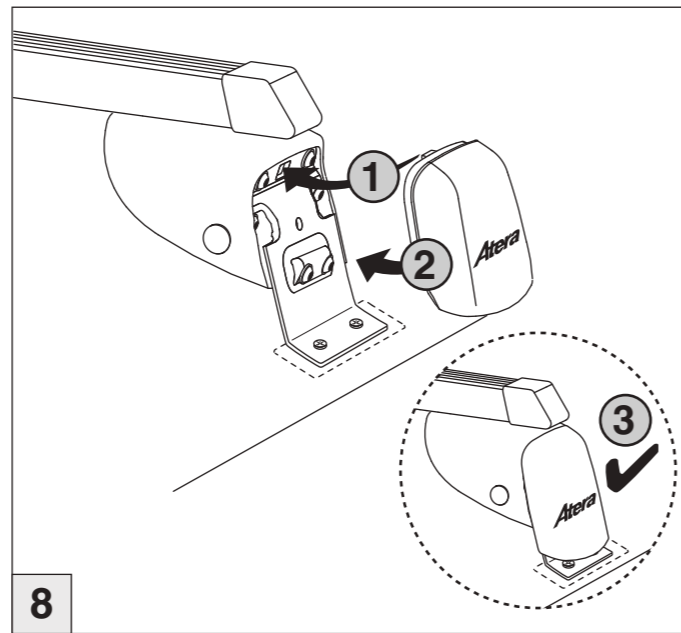

8

nur bei / only for Part-No.: 045 191