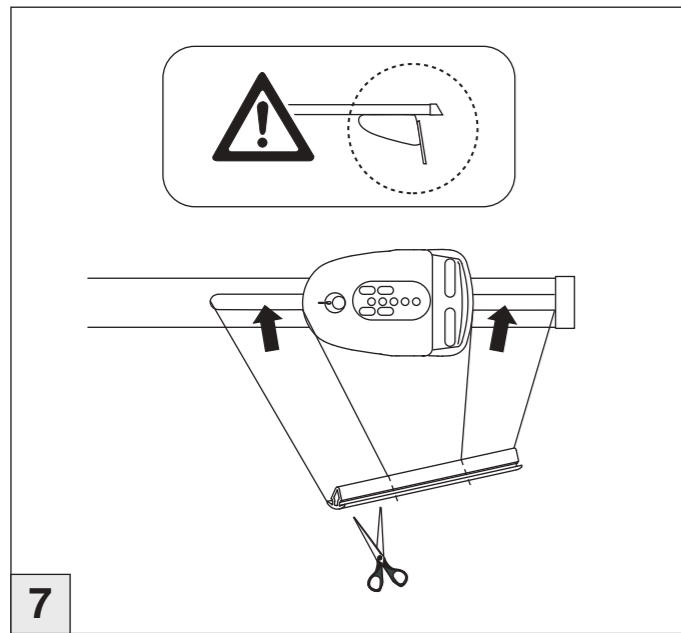

Atera SIGNO

Ford
Transit Custom 11/2012-

Ford
Tourneo Custom 02/2013-

7