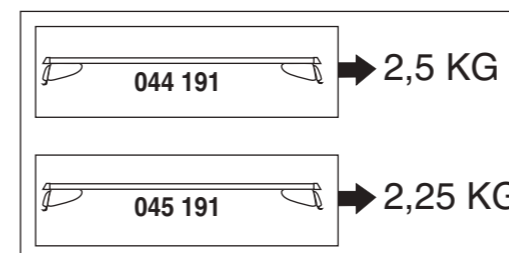

Atera SIGNO

Ford
Transit Custom 11/2012-
Tourneo Custom 02/2013-

Part-No. : 044 191 (Zusatzbügel/extra carrier bow)
Part-No. : 045 191 (Zusatzbügel/extra carrier bow)

Part-No. : 044 191

Part-No. : 045 191