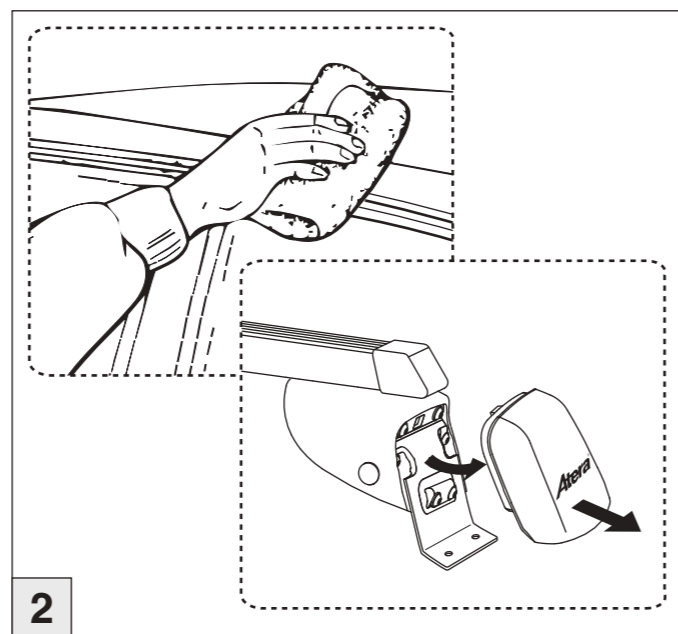

Atera SIGNO

Ford
Transit Custom 11/2012–

Ford
Tourneo Custom 02/2013–

INFO

Atera SIGNO

Ford
Transit Custom 11/2012–

Ford
Tourneo Custom 02/2013–