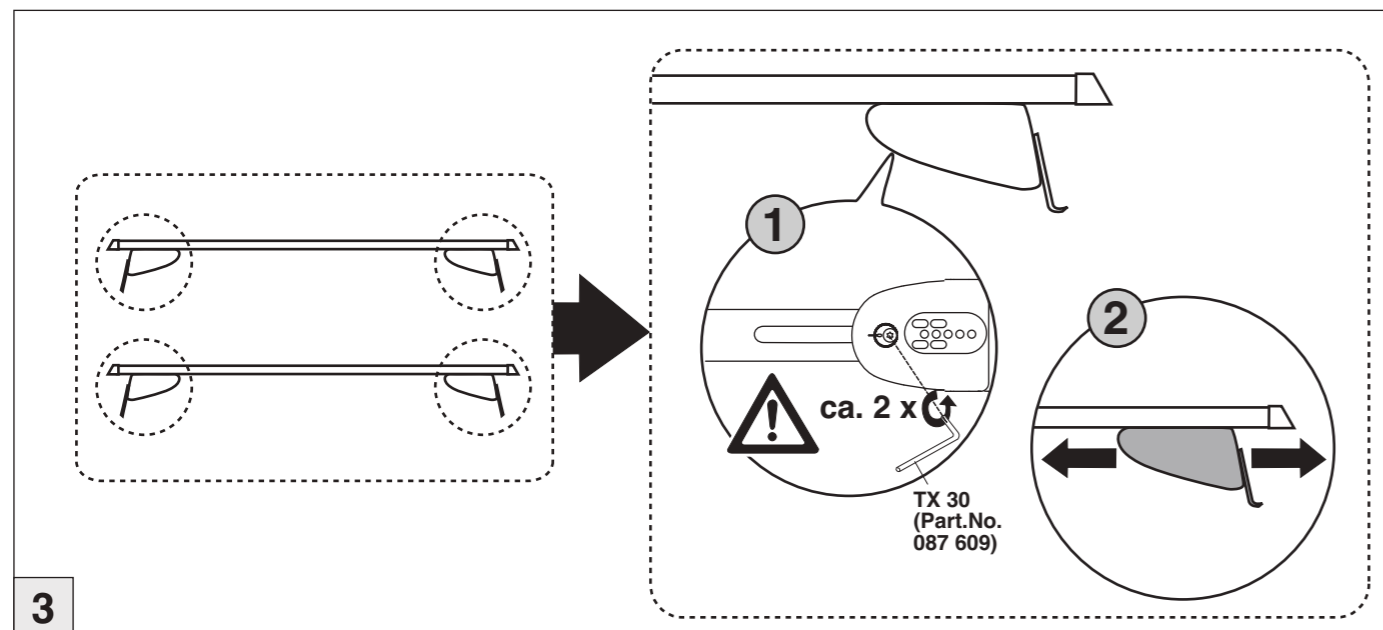

Atera SIGNO

Ford
Transit Custom 11/2012–

Ford
Tourneo Custom 02/2013–

INFO

Atera SIGNO

Ford
Transit Custom 11/2012–

Ford
Tourneo Custom 02/2013–