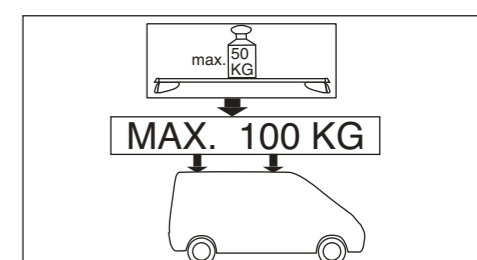

# Atera SIGNO

Ford  
Transit Custom 11/2012–  
Tourneo Custom 02/2013–  
Part-No. : 044 190 (Grundträger/basic carrier)  
Part-No. : 045 190 (Grundträger/basic carrier)

**Atera**  
MADE IN GERMANY

Atera GmbH  
Im Herrach 1  
D-88299 Leutkirch  
Servicetelefon: 0180-50 000 89  
(14 ct/Min. aus dem dt. Festnetz)  
E-Mail: info@atera.de