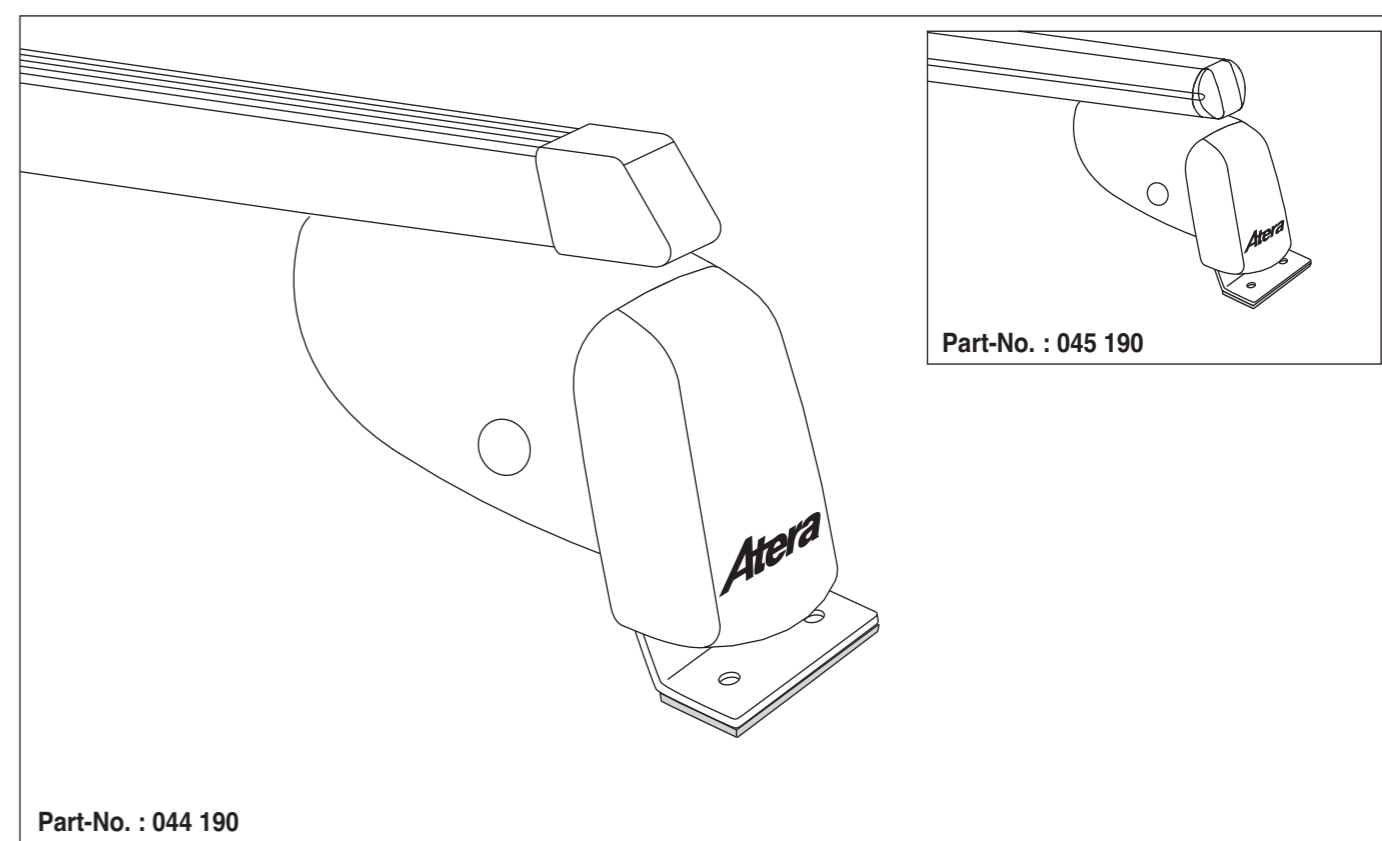

# Atera SIGNO

Ford  
Transit Custom 11/2012–

Ford  
Tourneo Custom 02/2013–

nur bei / only for Part-No.: 045 190

# Atera SIGNO

Ford  
Transit Custom 11/2012–  
Tourneo Custom 02/2013–  
Part-No. : 044 190 (Grundträger/basic carrier)  
Part-No. : 045 190 (Grundträger/basic carrier)

**Atera**  
MADE IN GERMANY

Atera GmbH  
Im Herrach 1  
D-88299 Leutkirch  
Servicetelefon: 0180-50 000 89  
(14 ct/Min. aus dem dt. Festnetz)  
E-Mail: info@atera.de