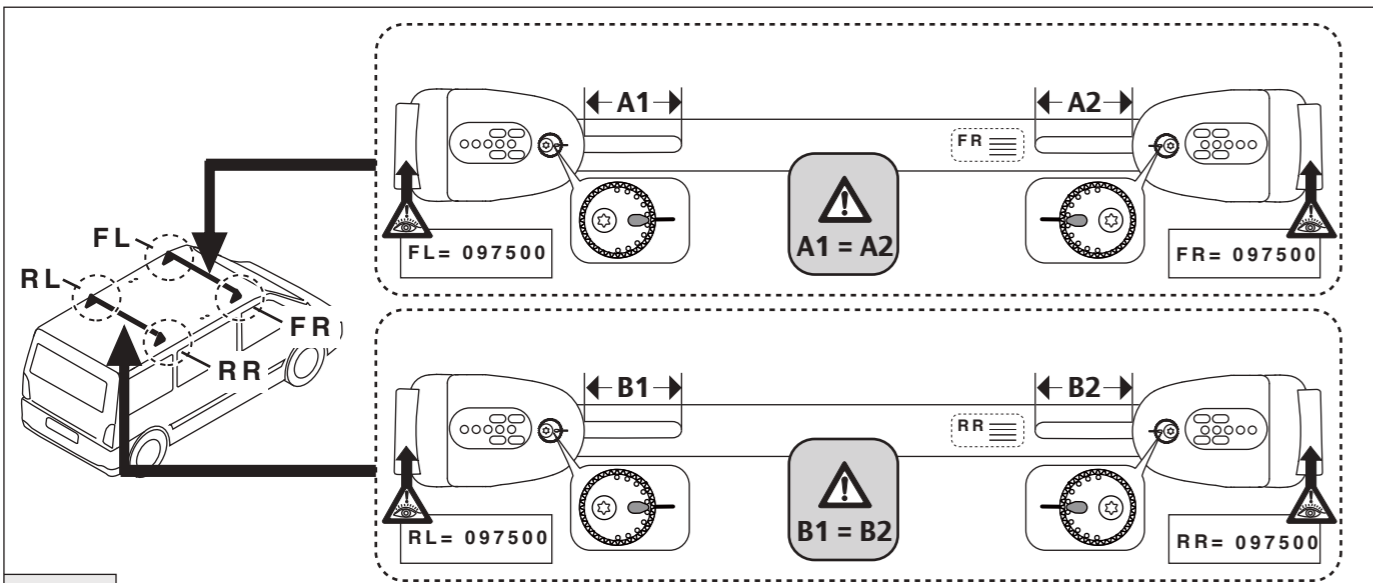

Atera SIGNO

Ford
Transit Custom 11/2012–

Ford
Tourneo Custom 02/2013–