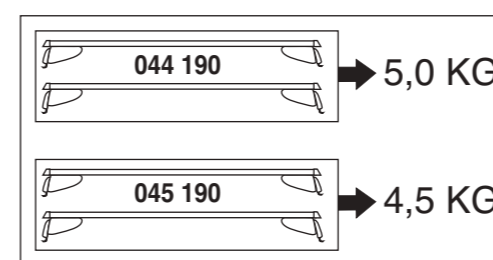

# Atera SIGNO

Ford  
Transit Custom 11/2012–  
Tourneo Custom 02/2013–  
Part-No. : 044 190 (Grundträger/basic carrier)  
Part-No. : 045 190 (Grundträger/basic carrier)

**Atera**  
MADE IN GERMANY

Atera GmbH  
Im Herrach 1  
D-88299 Leutkirch  
Servicetelefon: 0180-50 000 89  
(14 ct/Min. aus dem dt. Festnetz)  
E-Mail: info@atera.de