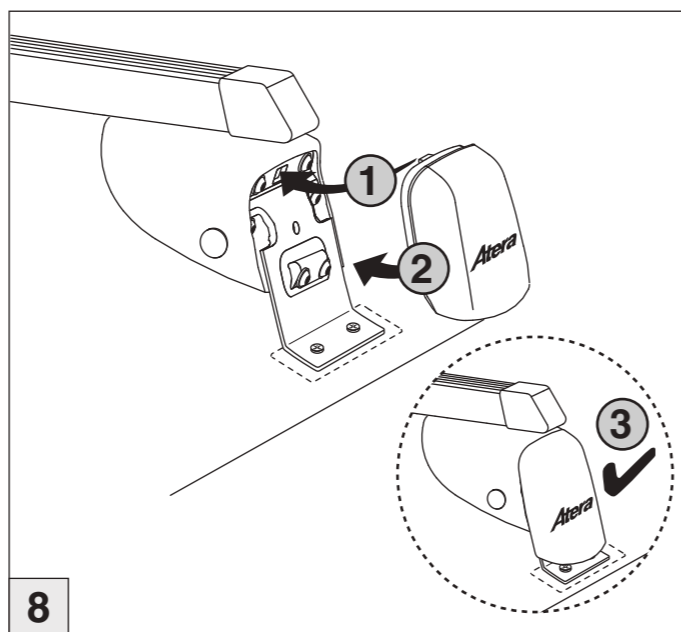

# Atera SIGNO

Ford  
Transit Custom 11/2012–

Ford  
Tourneo Custom 02/2013–

nur bei / only for Part-No.: 045 190

# Atera SIGNO

Ford  
Transit Custom 11/2012–  
Tourneo Custom 02/2013–  
Part-No. : 044 190 (Grundträger/basic carrier)  
Part-No. : 045 190 (Grundträger/basic carrier)

**Atera**  
MADE IN GERMANY

Atera GmbH  
Im Herrach 1  
D-88299 Leutkirch  
Servicetelefon: 0180-50 000 89  
(14 ct/Min. aus dem dt. Festnetz)  
E-Mail: info@atera.de