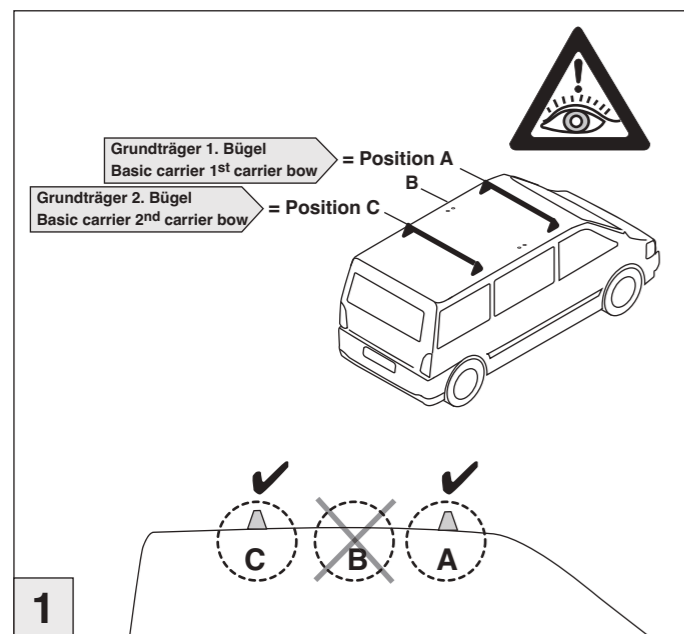

Atera SIGNO

Ford
Transit Custom 11/2012–

Ford
Tourneo Custom 02/2013–

INFO

Atera SIGNO

Ford
Transit Custom 11/2012–

Ford
Tourneo Custom 02/2013–