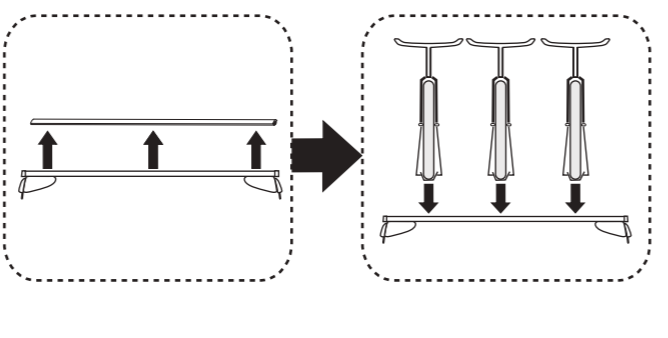

# Atera SIGNO

Ford  
Transit Custom 11/2012–

Ford  
Tourneo Custom 02/2013–

nur bei / only for Part-No.: 045 190

# Atera SIGNO

Ford  
Transit Custom 11/2012–  
Tourneo Custom 02/2013–  
Part-No. : 044 190 (Grundträger/basic carrier)  
Part-No. : 045 190 (Grundträger/basic carrier)

**Atera**  
MADE IN GERMANY

Atera GmbH  
Im Herrach 1  
D-88299 Leutkirch  
Servicetelefon: 0180-50 000 89  
(14 ct/Min. aus dem dt. Festnetz)  
E-Mail: info@atera.de