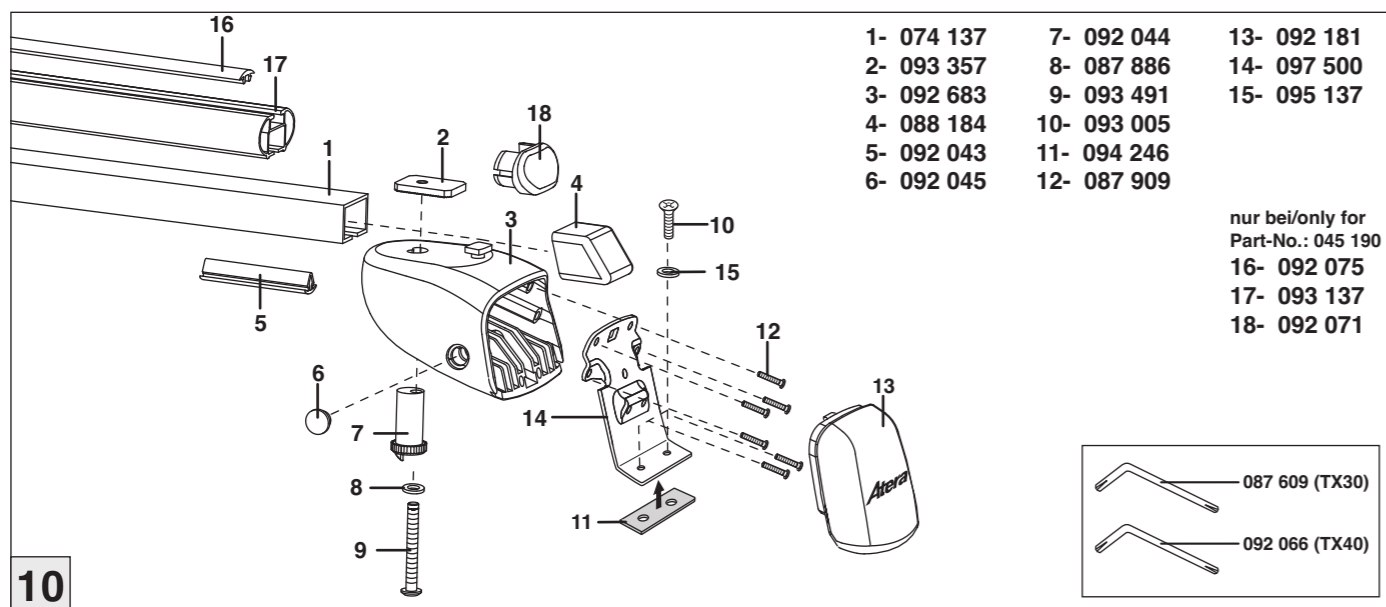

# Atera SIGNO

Ford  
Transit Custom 11/2012–

Ford  
Tourneo Custom 02/2013–

nur bei / only for Part-No.: 045 190

# Atera SIGNO

Ford  
Transit Custom 11/2012–  
Tourneo Custom 02/2013–  
Part-No. : 044 190 (Grundträger/basic carrier)  
Part-No. : 045 190 (Grundträger/basic carrier)

**Atera**  
MADE IN GERMANY

Atera GmbH  
Im Herrach 1  
D-88299 Leutkirch  
Servicetelefon: 0180-50 000 89  
(14 ct/Min. aus dem dt. Festnetz)  
E-Mail: info@atera.de