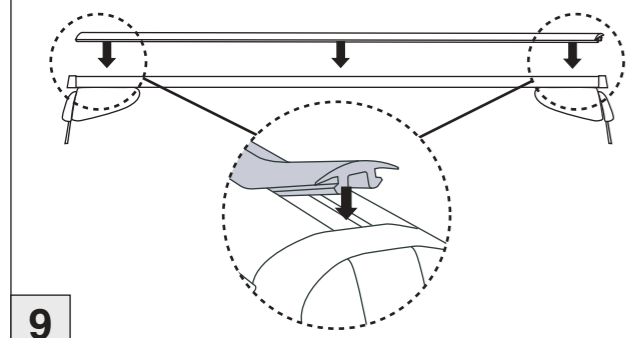

# Atera SIGNO

Ford  
Transit Custom 11/2012–  
Tourneo Custom 02/2013–  
Part-No. : 044 190 (Grundträger/basic carrier)  
Part-No. : 045 190 (Grundträger/basic carrier)

**Atera**  
MADE IN GERMANY

Atera GmbH  
Im Herrach 1  
D-88299 Leutkirch  
Servicetelefon: 0180-50 000 89  
(14 ct/Min. aus dem dt. Festnetz)  
E-Mail: info@atera.de