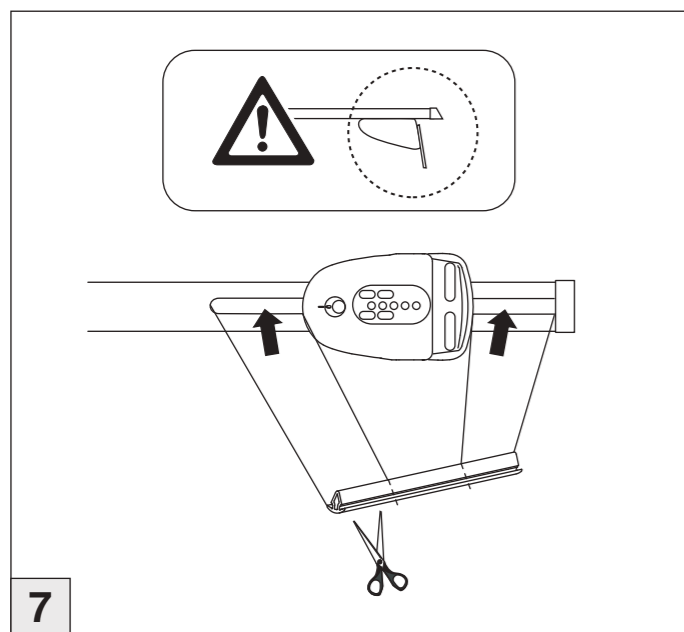

# Atera SIGNO

Ford  
Transit Custom 11/2012–

Ford  
Tourneo Custom 02/2013–

nur bei / only for Part-No.: 045 190