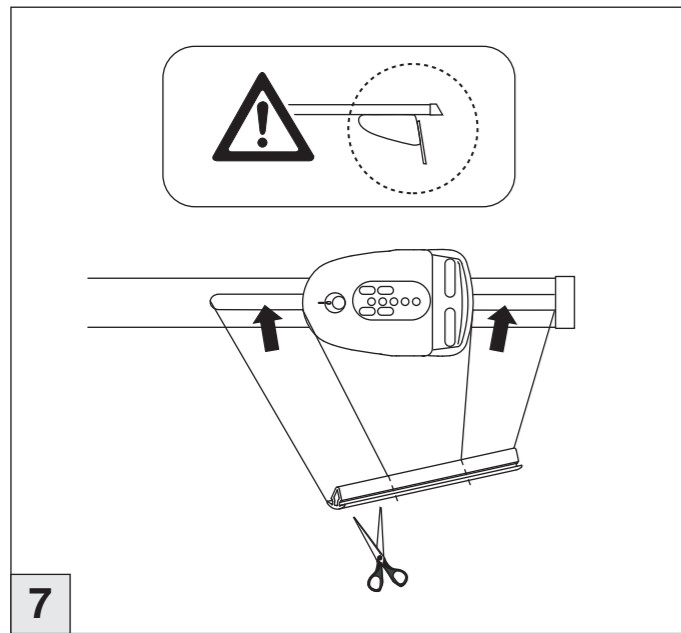

Atera SIGNO

Ford
Transit Custom 11/2012–

Ford
Tourneo Custom 02/2013–

7