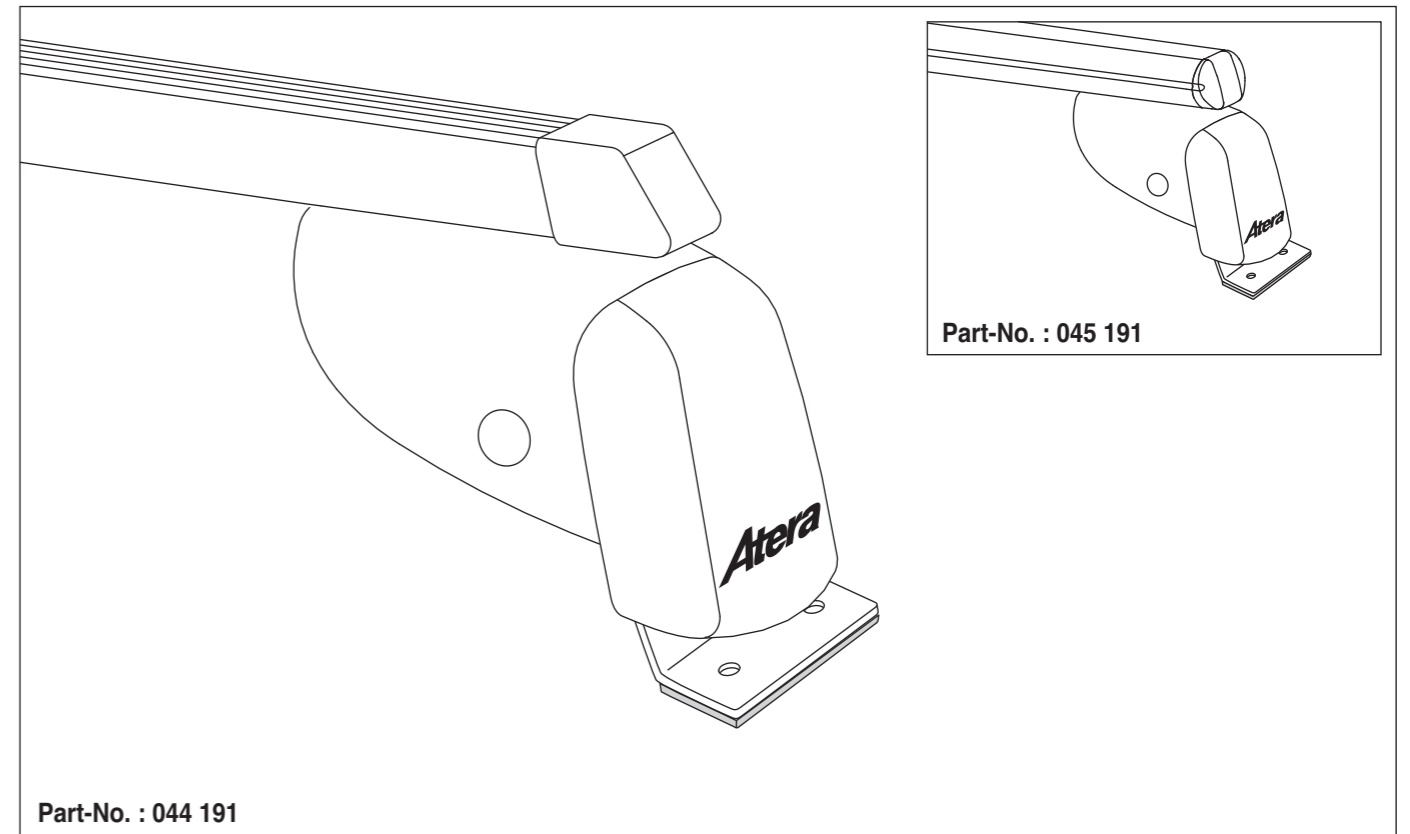

# Atera SIGNO

Ford

Transit Custom 11/2012–

Tourneo Custom 02/2013–

Part-No. : 044 191 (Zusatzbügel/extra carrier bow)

Part-No. : 045 191 (Zusatzbügel/extra carrier bow)

Part-No. : 044 191

Part-No. : 045 191