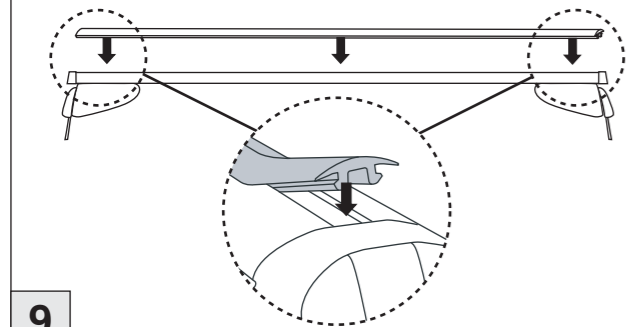

Atera SIGNO

Ford
Transit Custom 11/2012–

Ford
Tourneo Custom 02/2013–

7

8

nur bei / only for Part-No.: 045 191

9

10

Atera SIGNO

Ford

Transit Custom 11/2012–

Tourneo Custom 02/2013–

Part-No. : 044 191 (Zusatzbügel/extra carrier bow)

Part-No. : 045 191 (Zusatzbügel/extra carrier bow)

Part-No. : 044 191

Part-No. : 045 191

Atera
MADE IN GERMANY

Atera GmbH
Im Herrach 1
D-88299 Leutkirch
Servicetelefon: 0180-50 000 89
(14 ct/Min. aus dem dt. Festnetz)
E-Mail: info@atera.de