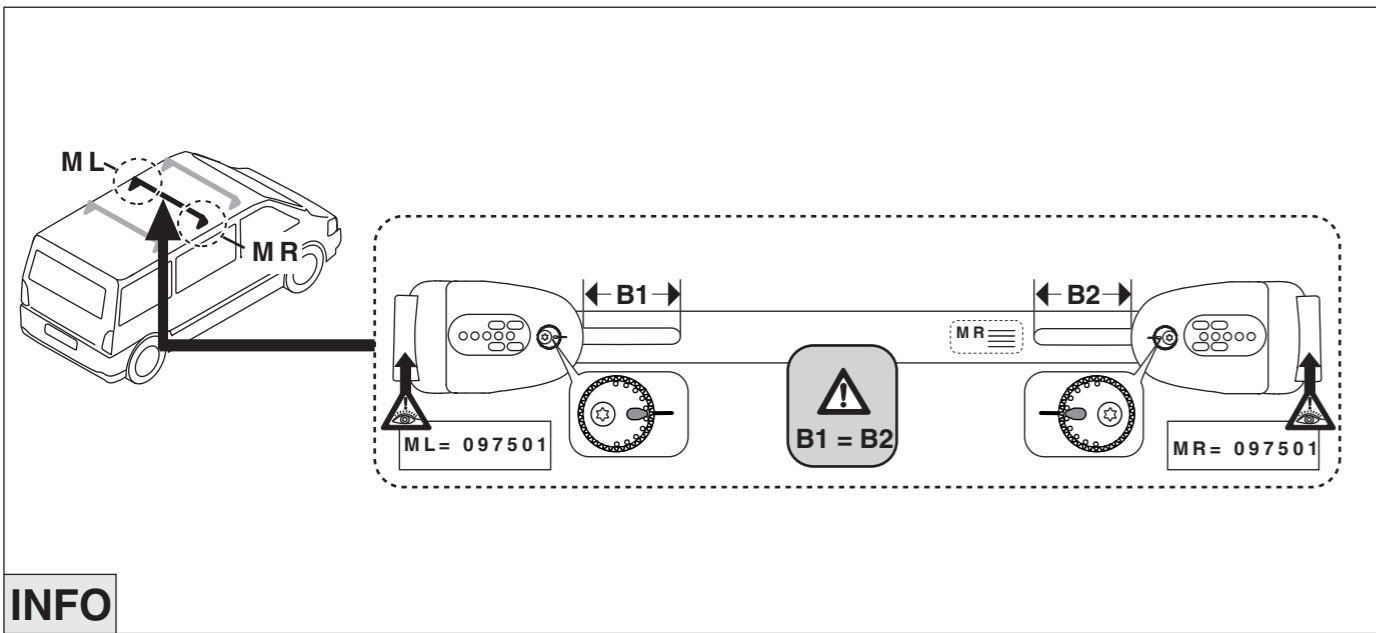

Atera SIGNO

Ford
Transit Custom 11/2012-

Ford
Tourneo Custom 02/2013-