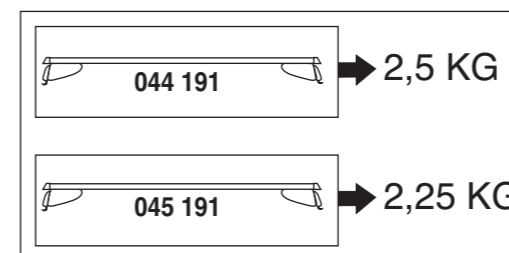

# Atera SIGNO

Ford

Transit Custom 11/2012–

Tourneo Custom 02/2013–

Part-No. : 044 191 (Zusatzbügel/extra carrier bow)

Part-No. : 045 191 (Zusatzbügel/extra carrier bow)

Part-No. : 044 191

Part-No. : 045 191