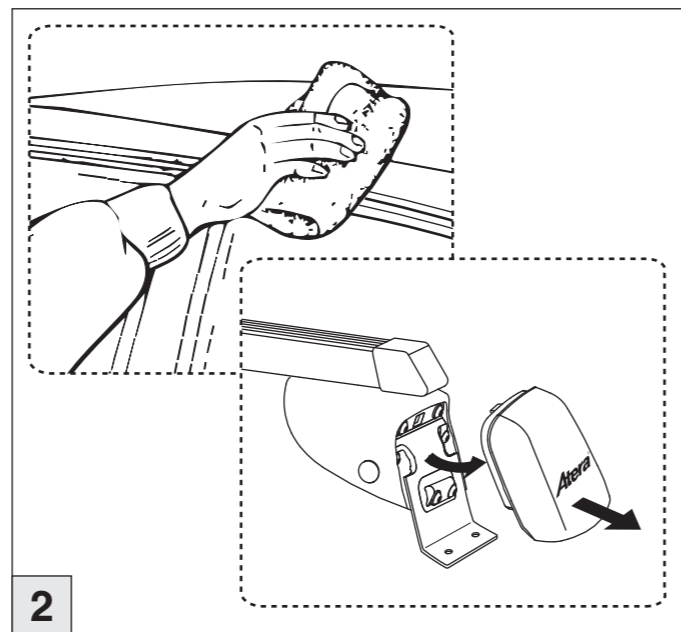

Atera SIGNO

Ford
Transit Custom 11/2012-

Ford
Tourneo Custom 02/2013-

INFO

Atera SIGNO

Ford
Transit Custom 11/2012-

Ford
Tourneo Custom 02/2013-

4

5

6