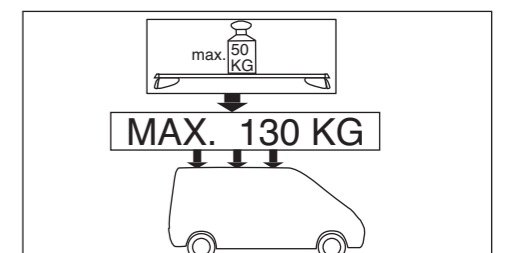

# Atera SIGNO

Ford

Transit Custom 11/2012–

Tourneo Custom 02/2013–

Part-No. : 044 191 (Zusatzbügel/extra carrier bow)

Part-No. : 045 191 (Zusatzbügel/extra carrier bow)

Part-No. : 044 191

Part-No. : 045 191