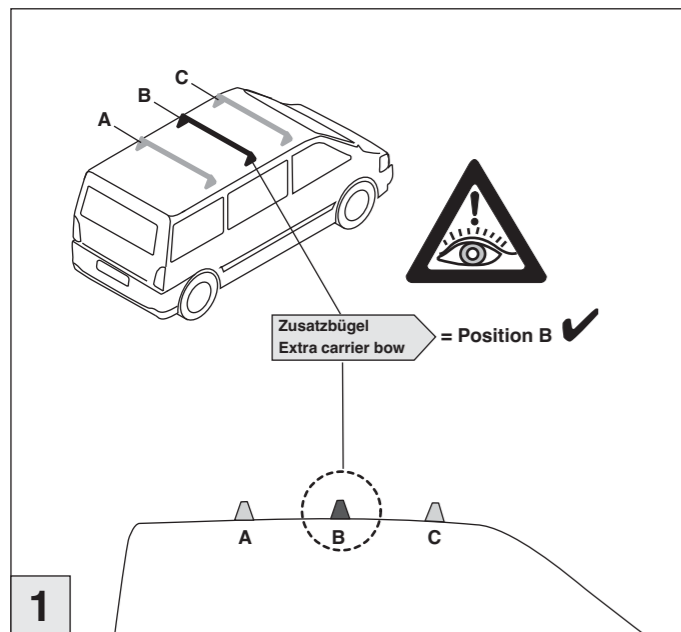

Atera SIGNO

Ford
Transit Custom 11/2012-

Ford
Tourneo Custom 02/2013-

INFO

Atera SIGNO

Ford
Transit Custom 11/2012-

Ford
Tourneo Custom 02/2013-

4

5

6