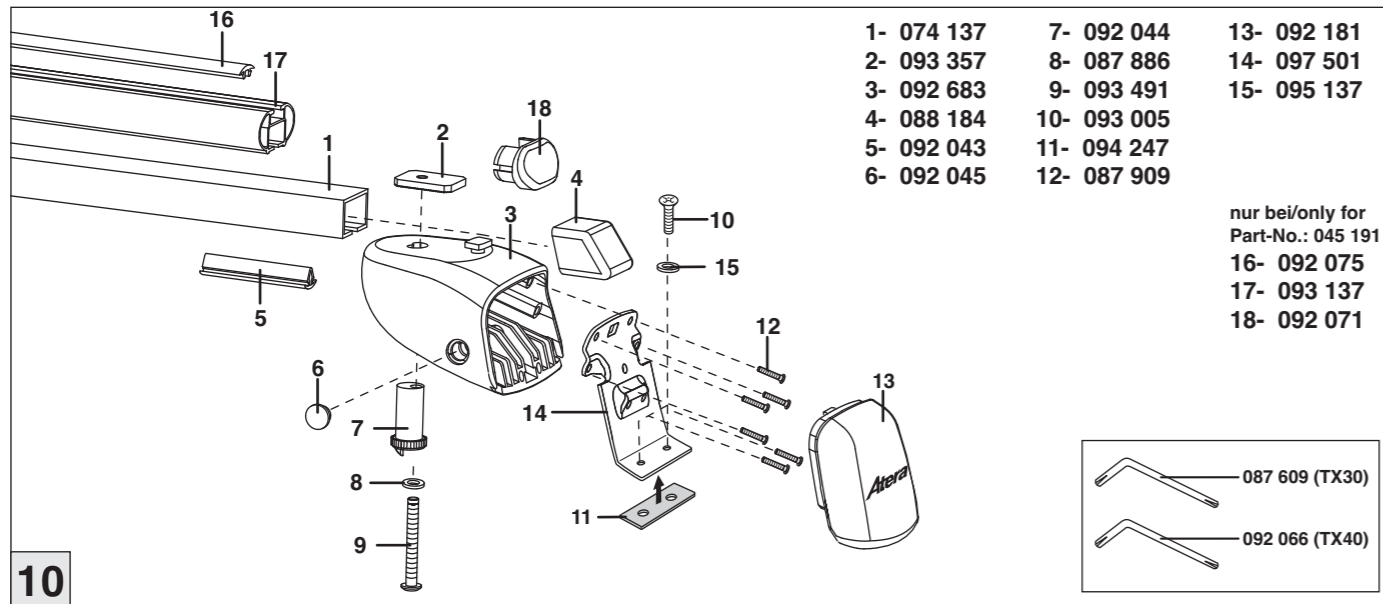

# Atera SIGNO

Ford  
Transit Custom 11/2012–

Ford  
Tourneo Custom 02/2013–

7

8

nur bei / only for Part-No.: 045 191

9

10

# Atera SIGNO

Ford

Transit Custom 11/2012–

Tourneo Custom 02/2013–

Part-No. : 044 191 (Zusatzbügel/extra carrier bow)

Part-No. : 045 191 (Zusatzbügel/extra carrier bow)

Part-No. : 044 191

Part-No. : 045 191