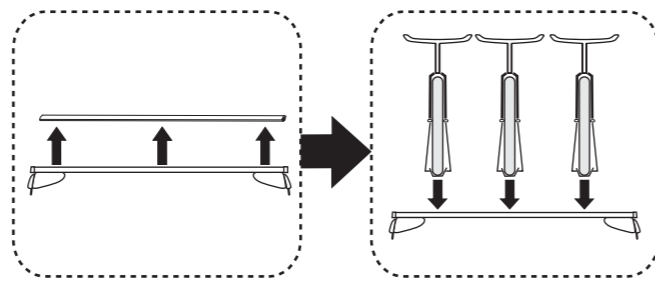

Atera SIGNO

Ford
Transit Custom 11/2012–

Ford
Tourneo Custom 02/2013–

7

8

nur bei / only for Part-No.: 045 191

9

10

Atera SIGNO

Ford

Transit Custom 11/2012–

Tourneo Custom 02/2013–

Part-No. : 044 191 (Zusatzbügel/extra carrier bow)

Part-No. : 045 191 (Zusatzbügel/extra carrier bow)

Part-No. : 044 191

Part-No. : 045 191

Atera
MADE IN GERMANY

Atera GmbH
Im Herrach 1
D-88299 Leutkirch
Servicetelefon: 0180-50 000 89
(14 ct/Min. aus dem dt. Festnetz)
E-Mail: info@atera.de