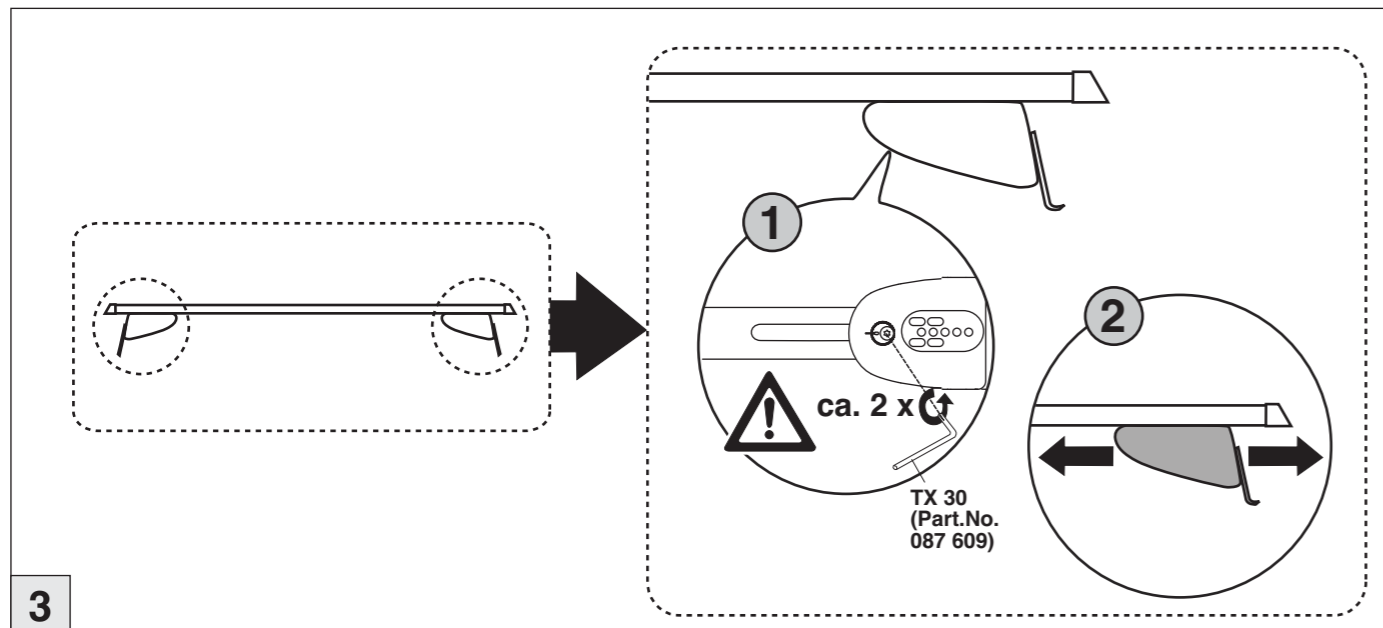

Atera SIGNO

Ford
Transit Custom 11/2012-

Ford
Tourneo Custom 02/2013-

INFO

Atera SIGNO

Ford
Transit Custom 11/2012-

Ford
Tourneo Custom 02/2013-

4

5

6