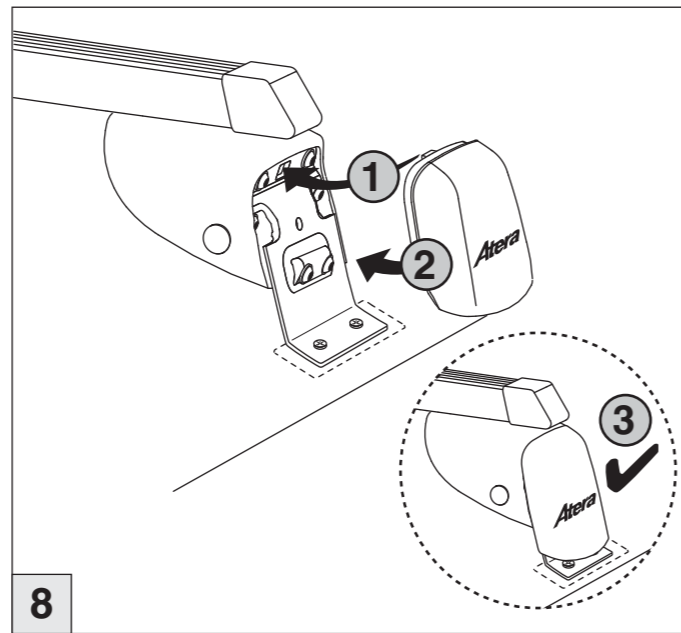

8

nur bei / only for Part-No.: 045 191