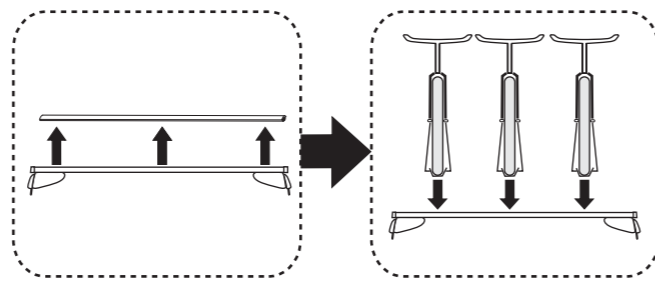

Atera SIGNO

Ford
Transit Custom 11/2012–

Ford
Tourneo Custom 02/2013–

nur bei / only for Part-No.: 045 190

Atera SIGNO

Ford
Transit Custom 11/2012–
Tourneo Custom 02/2013–

Part-No. : 044 190 (Grundträger/basic carrier)
Part-No. : 045 190 (Grundträger/basic carrier)