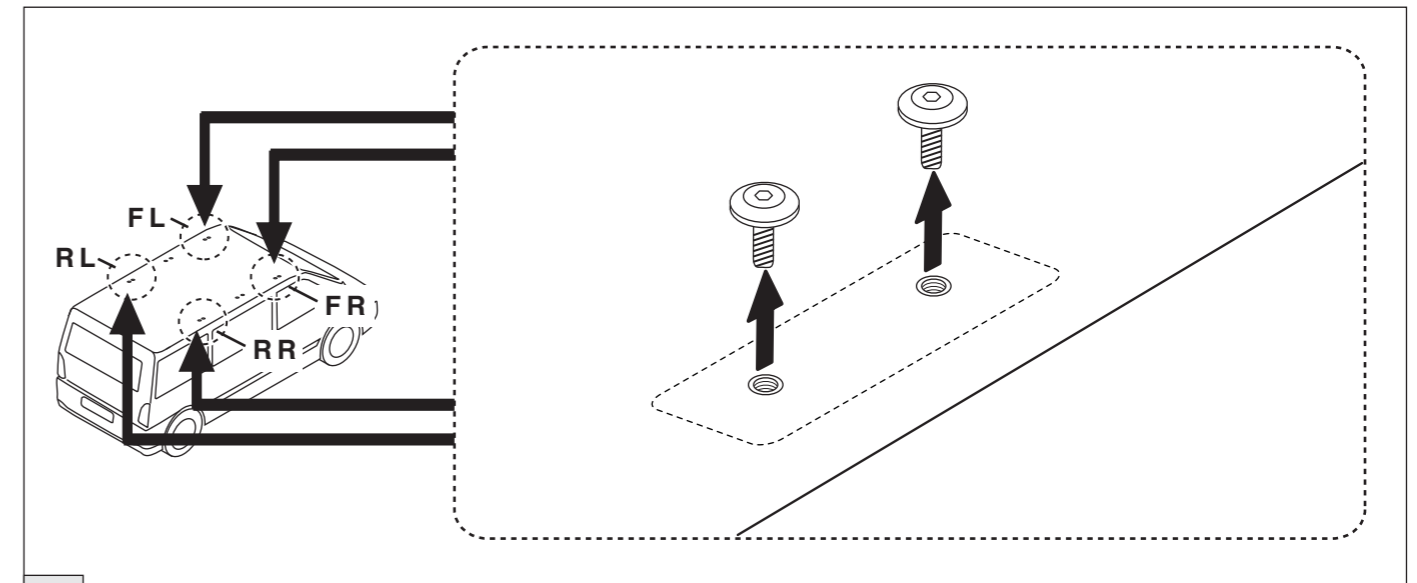

Atera SIGNO

Ford
Transit Custom 11/2012–

Ford
Tourneo Custom 02/2013–