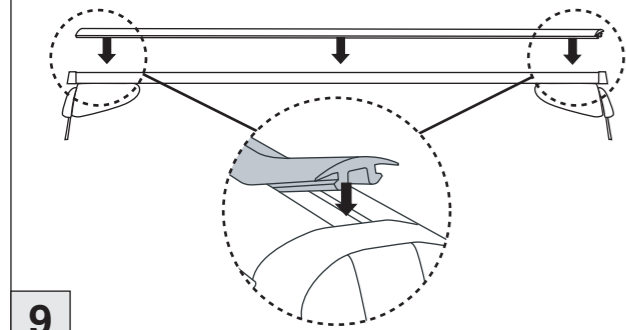

Atera SIGNO

Ford
Transit Custom 11/2012–

Ford
Tourneo Custom 02/2013–

nur bei / only for Part-No.: 045 190

Atera SIGNO

Ford
Transit Custom 11/2012–
Tourneo Custom 02/2013–

Part-No. : 044 190 (Grundträger/basic carrier)
Part-No. : 045 190 (Grundträger/basic carrier)