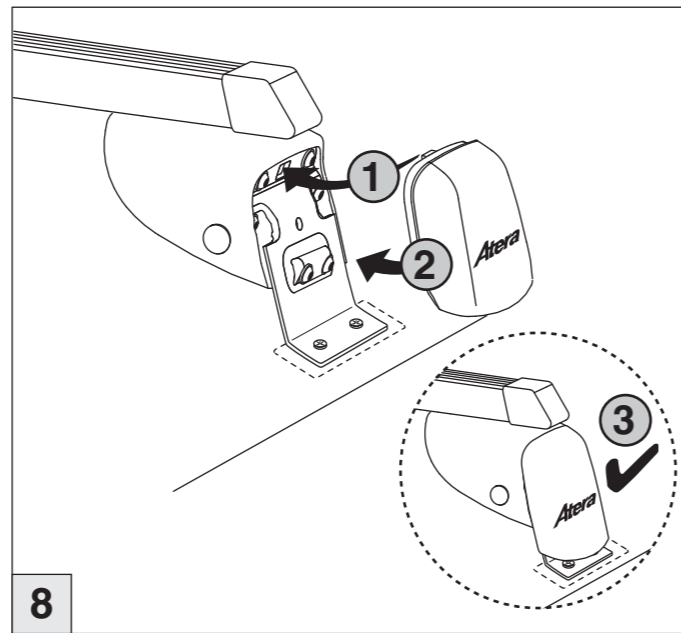

Atera SIGNO

Ford
Transit Custom 11/2012–

Ford
Tourneo Custom 02/2013–

nur bei / only for Part-No.: 045 190

Atera SIGNO

Ford
Transit Custom 11/2012–
Tourneo Custom 02/2013–

Part-No. : 044 190 (Grundträger/basic carrier)
Part-No. : 045 190 (Grundträger/basic carrier)