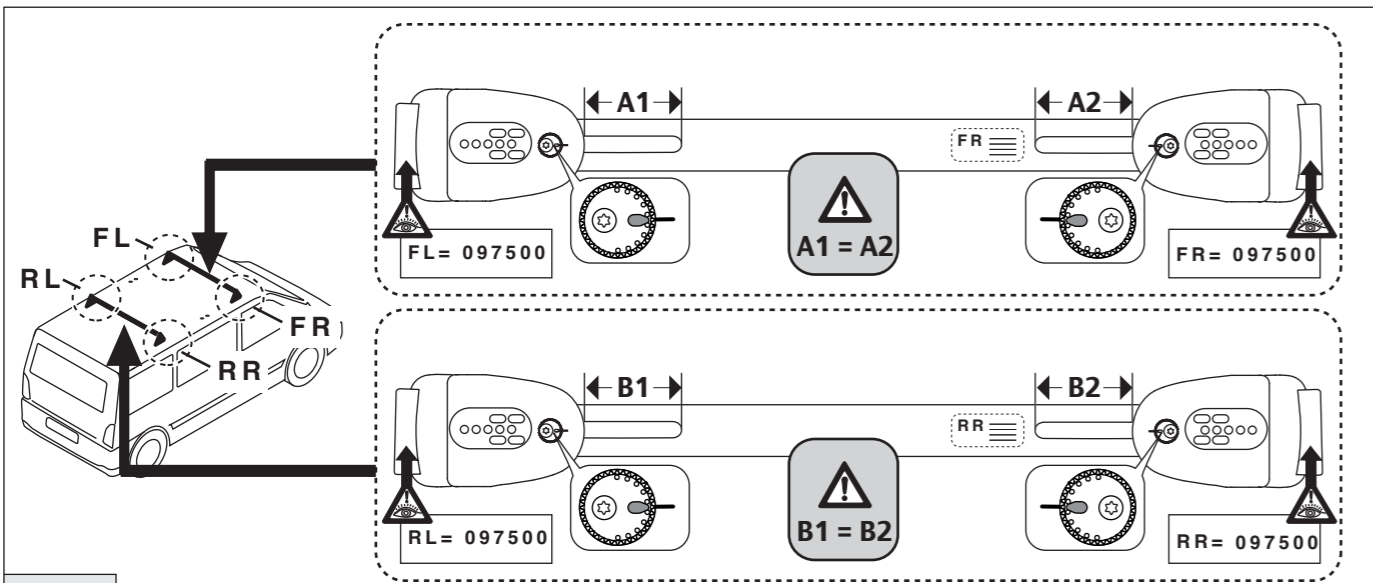

Atera SIGNO

Ford
Transit Custom 11/2012–

Ford
Tourneo Custom 02/2013–