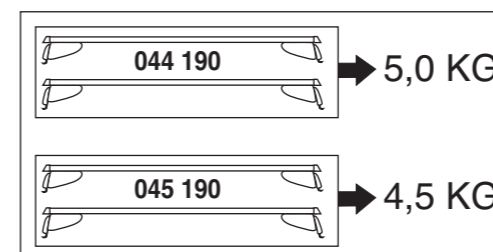

Atera SIGNO

Ford
Transit Custom 11/2012–

Ford
Tourneo Custom 02/2013–

nur bei / only for Part-No.: 045 190

Atera SIGNO

Ford
Transit Custom 11/2012–
Tourneo Custom 02/2013–

Part-No. : 044 190 (Grundträger/basic carrier)
Part-No. : 045 190 (Grundträger/basic carrier)