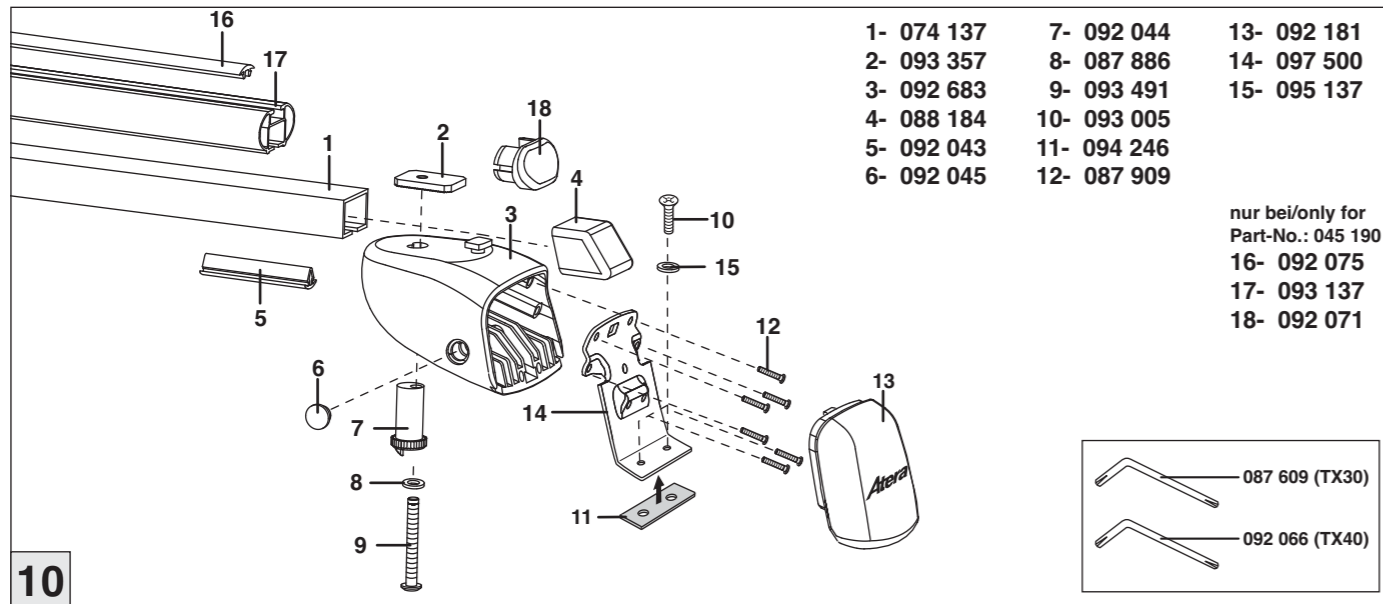

Atera SIGNO

Ford
Transit Custom 11/2012–

Ford
Tourneo Custom 02/2013–

nur bei / only for Part-No.: 045 190

Atera SIGNO

Ford
Transit Custom 11/2012–
Tourneo Custom 02/2013–

Part-No. : 044 190 (Grundträger/basic carrier)
Part-No. : 045 190 (Grundträger/basic carrier)