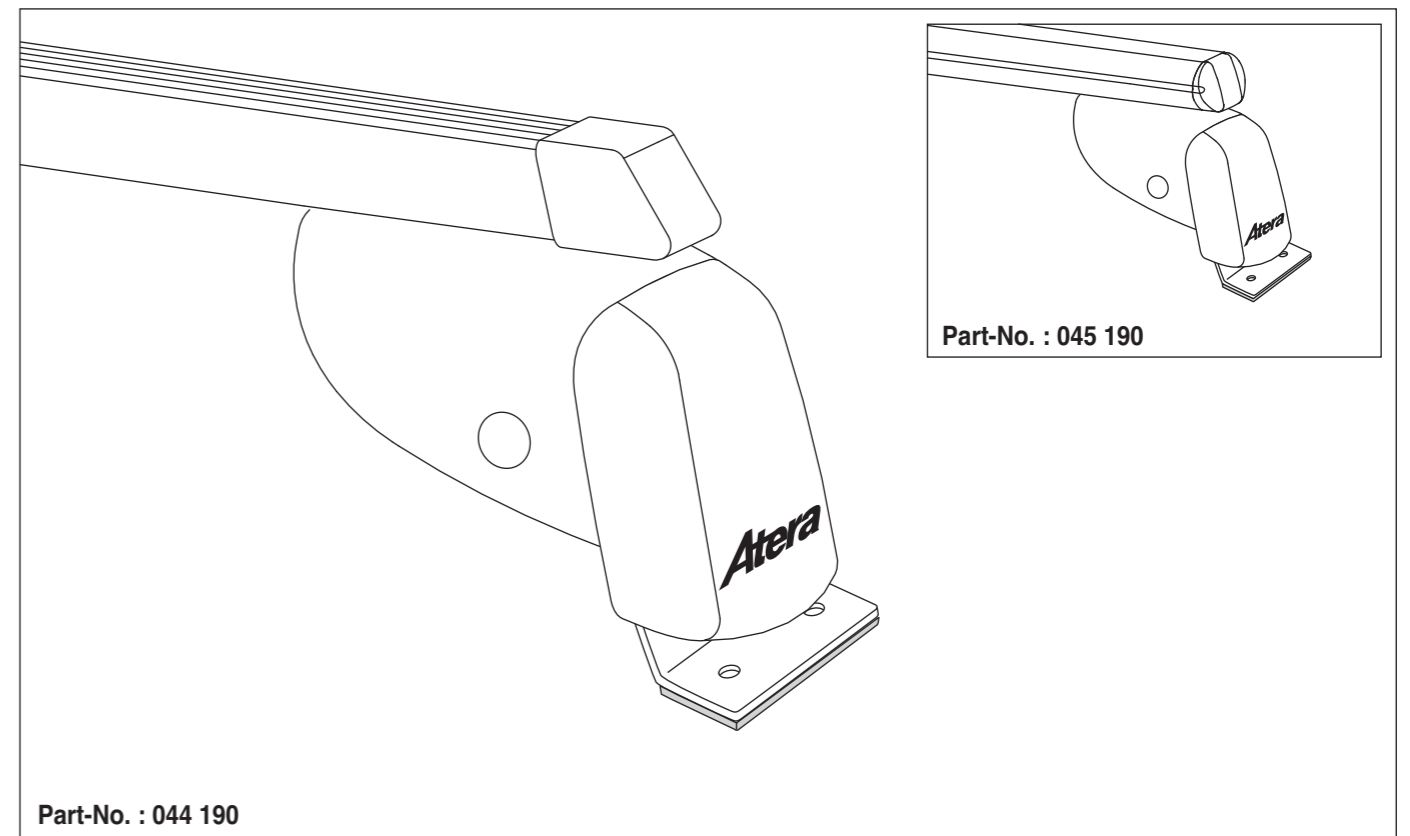

Atera SIGNO

Ford
Transit Custom 11/2012–

Ford
Tourneo Custom 02/2013–

nur bei / only for Part-No.: 045 190

Atera SIGNO

Ford
Transit Custom 11/2012–
Tourneo Custom 02/2013–

Part-No. : 044 190 (Grundträger/basic carrier)
Part-No. : 045 190 (Grundträger/basic carrier)