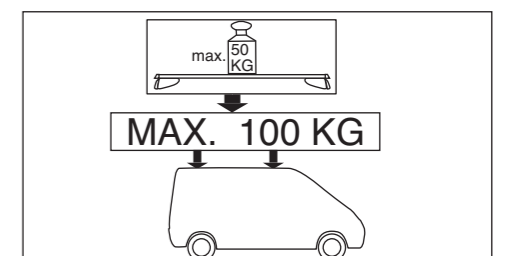

Atera SIGNO

Ford
Transit Custom 11/2012–

Ford
Tourneo Custom 02/2013–

nur bei / only for Part-No.: 045 190

Atera SIGNO

Ford
Transit Custom 11/2012–
Tourneo Custom 02/2013–

Part-No. : 044 190 (Grundträger/basic carrier)
Part-No. : 045 190 (Grundträger/basic carrier)