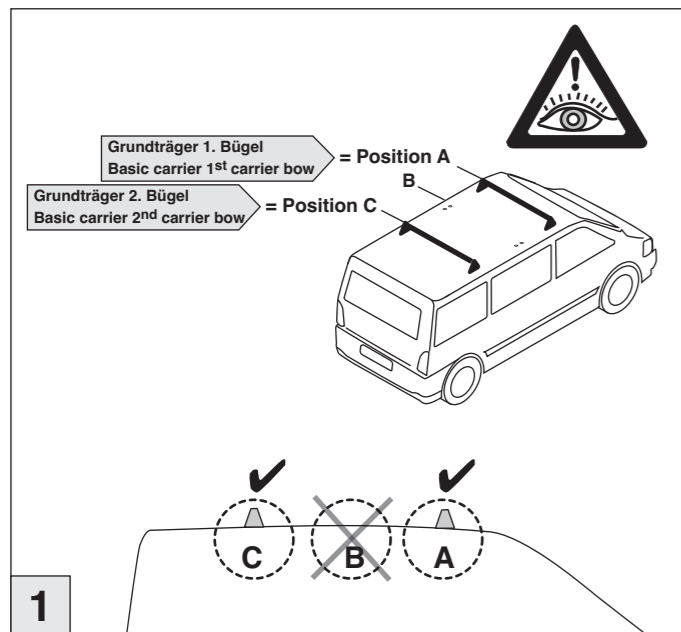

Atera SIGNO

Ford
Transit Custom 11/2012–

Ford
Tourneo Custom 02/2013–

INFO

Atera SIGNO

Ford
Transit Custom 11/2012–

Ford
Tourneo Custom 02/2013–

4

5

6