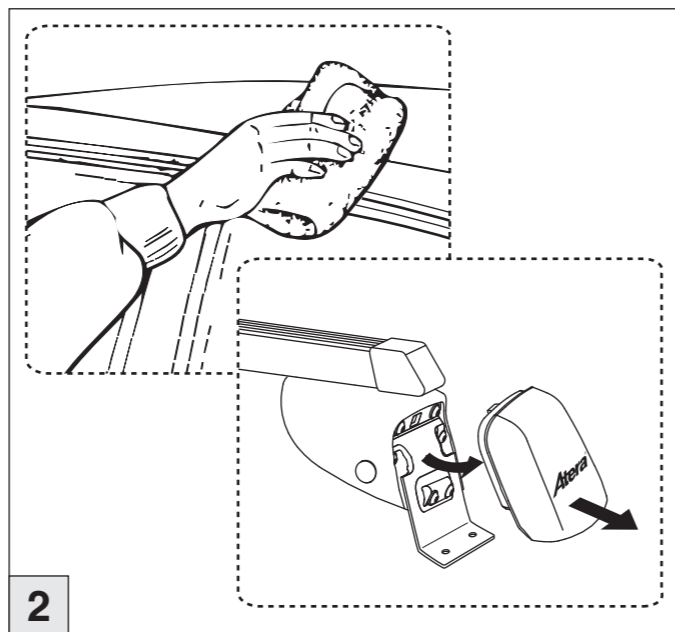

Atera SIGNO

Ford
Transit Custom 11/2012–

Ford
Tourneo Custom 02/2013–

INFO

Atera SIGNO

Ford
Transit Custom 11/2012–

Ford
Tourneo Custom 02/2013–

4

5

6