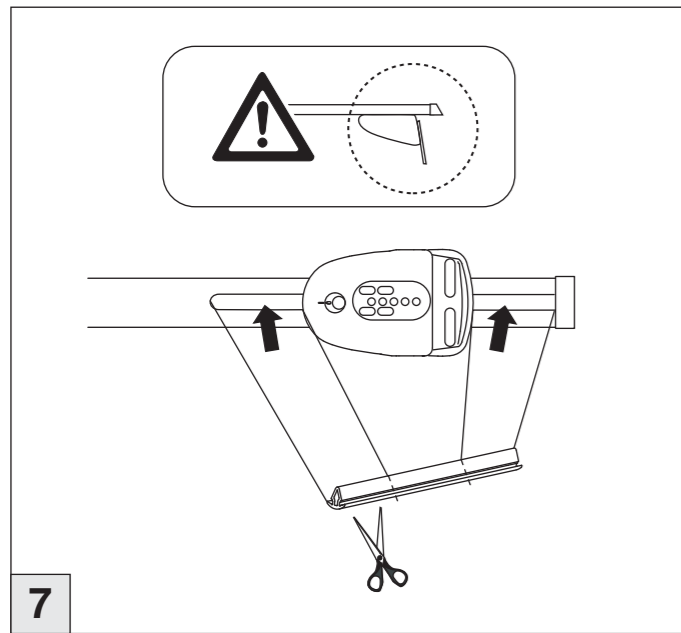

Atera SIGNO

Ford
Transit Custom 11/2012–

Ford
Tourneo Custom 02/2013–

nur bei / only for Part-No.: 045 190

Atera SIGNO

Ford
Transit Custom 11/2012–
Tourneo Custom 02/2013–

Part-No. : 044 190 (Grundträger/basic carrier)
Part-No. : 045 190 (Grundträger/basic carrier)