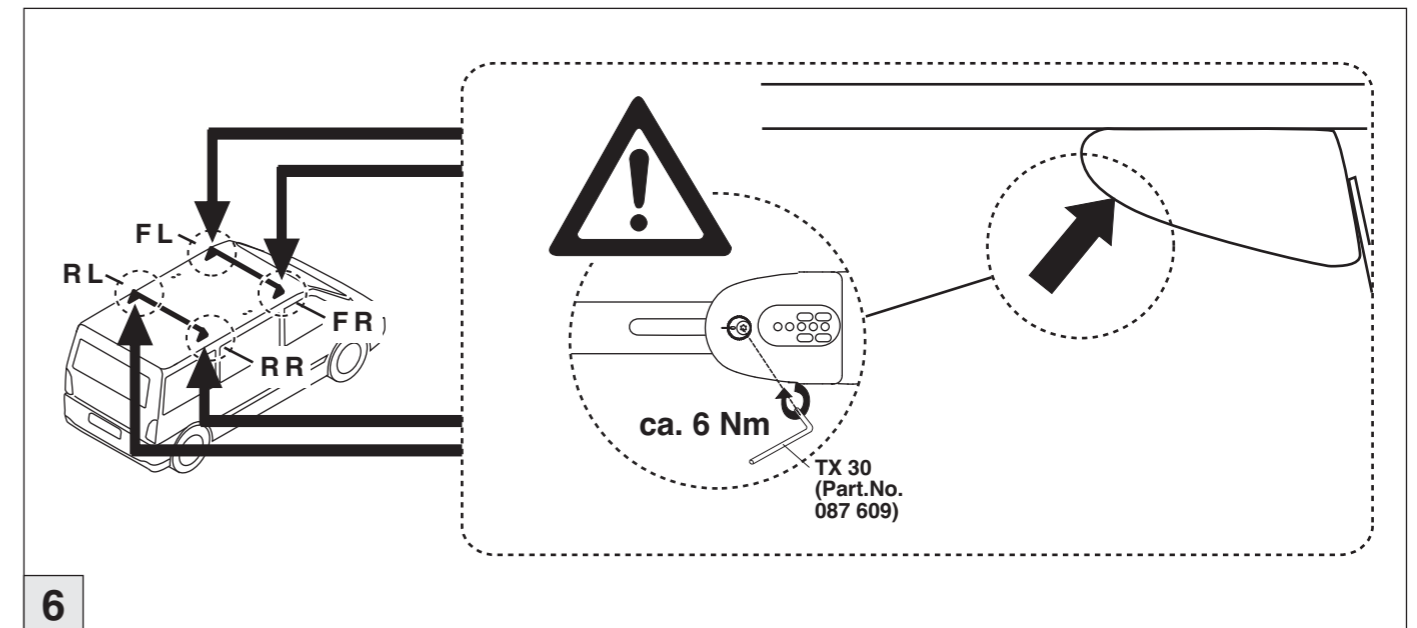

Atera SIGNO

Ford
Transit Custom 11/2012–

Ford
Tourneo Custom 02/2013–

INFO

Atera SIGNO

Ford
Transit Custom 11/2012–

Ford
Tourneo Custom 02/2013–

4

5

6