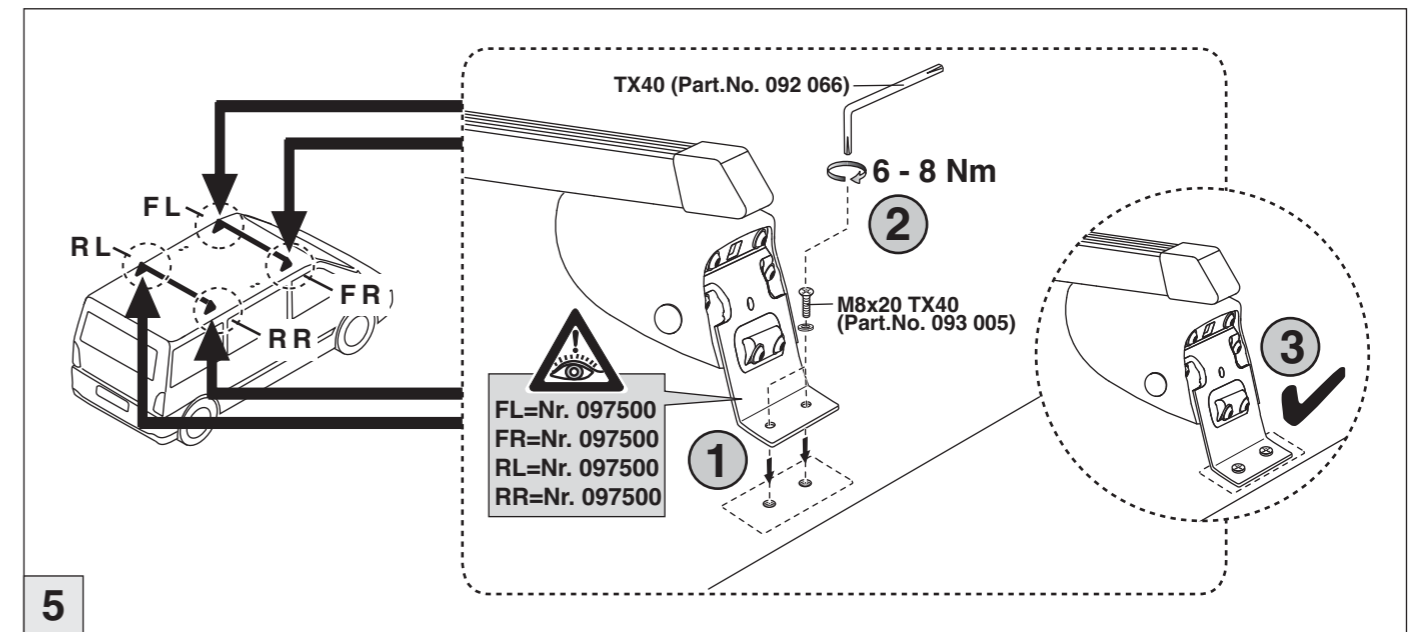

Atera SIGNO

Ford
Transit Custom 11/2012–

Ford
Tourneo Custom 02/2013–

INFO

Atera SIGNO

Ford
Transit Custom 11/2012–

Ford
Tourneo Custom 02/2013–

4

5

6