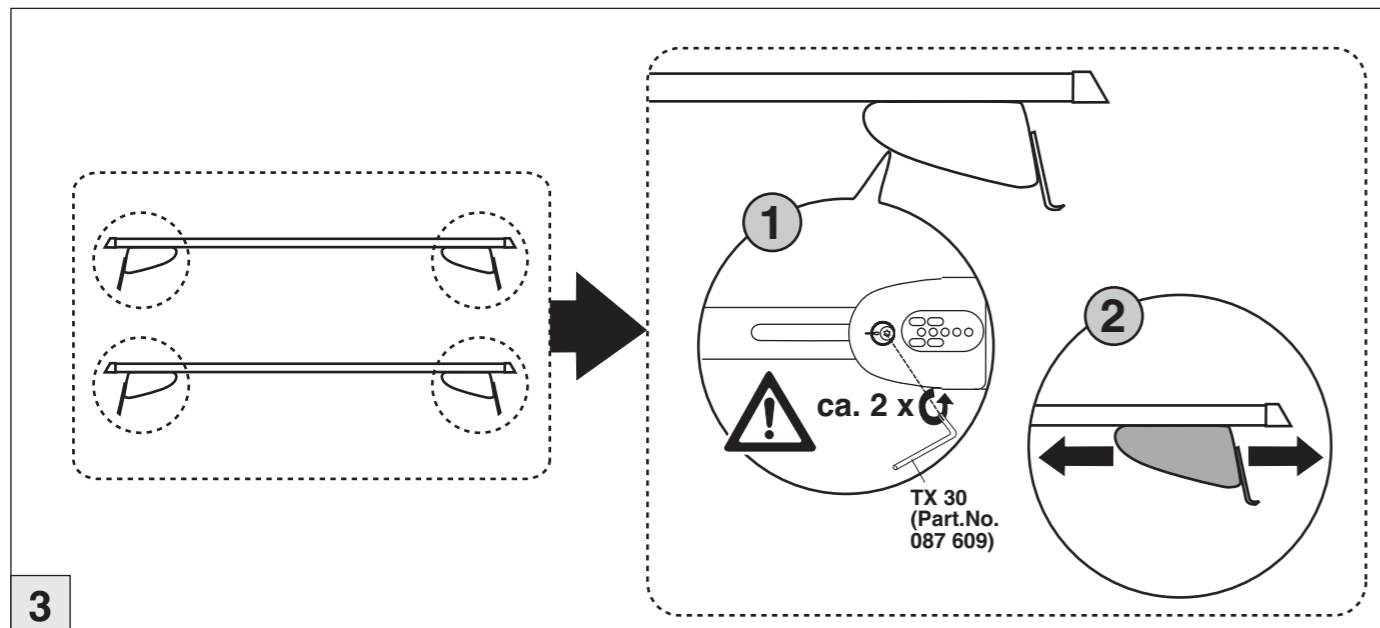

Atera SIGNO

Ford
Transit Custom 11/2012–

Ford
Tourneo Custom 02/2013–

INFO

Atera SIGNO

Ford
Transit Custom 11/2012–

Ford
Tourneo Custom 02/2013–

4

5

6