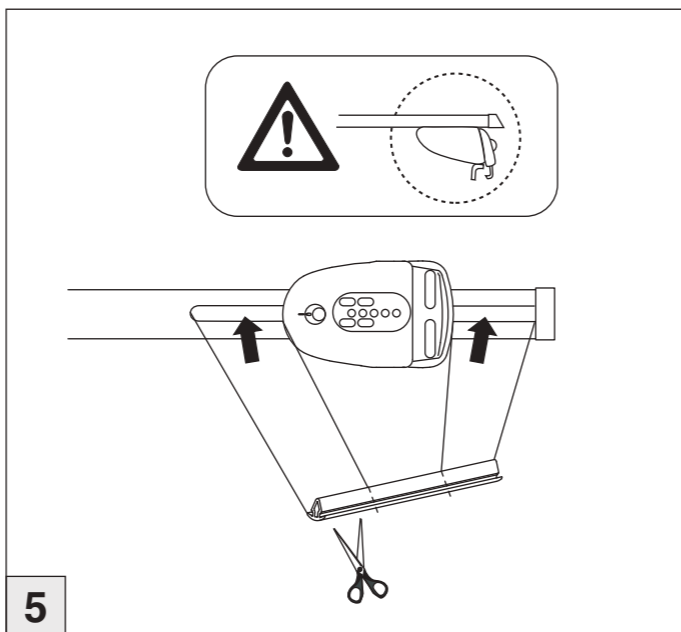

Atera SIGNO

Chevrolet
Trax mit Reling 05/2013–

Opel Mokka mit Reling 11/2012–10/2016
Opel Mokka X mit Reling 10/2016–

nur bei / only for Part-No.: 045 281

Atera SIGNO

Opel
Mokka 11/2012 – 10/2016
(mit Reling / with rail / avec barres de toit)
Mokka X 10/2016 –
(mit Reling / with rail / avec barres de toit)

Chevrolet
Trax 05/2013 –
(mit Reling / with rail / avec barres de toit)

Part-No. : 044 281
Part-No. : 045 281

Atera SIGNO

Chevrolet
Trax mit Reling

05/2013-

Opel Mokka mit Reling
Opel Mokka X mit Reling

11/2012-10/2016
10/2016-