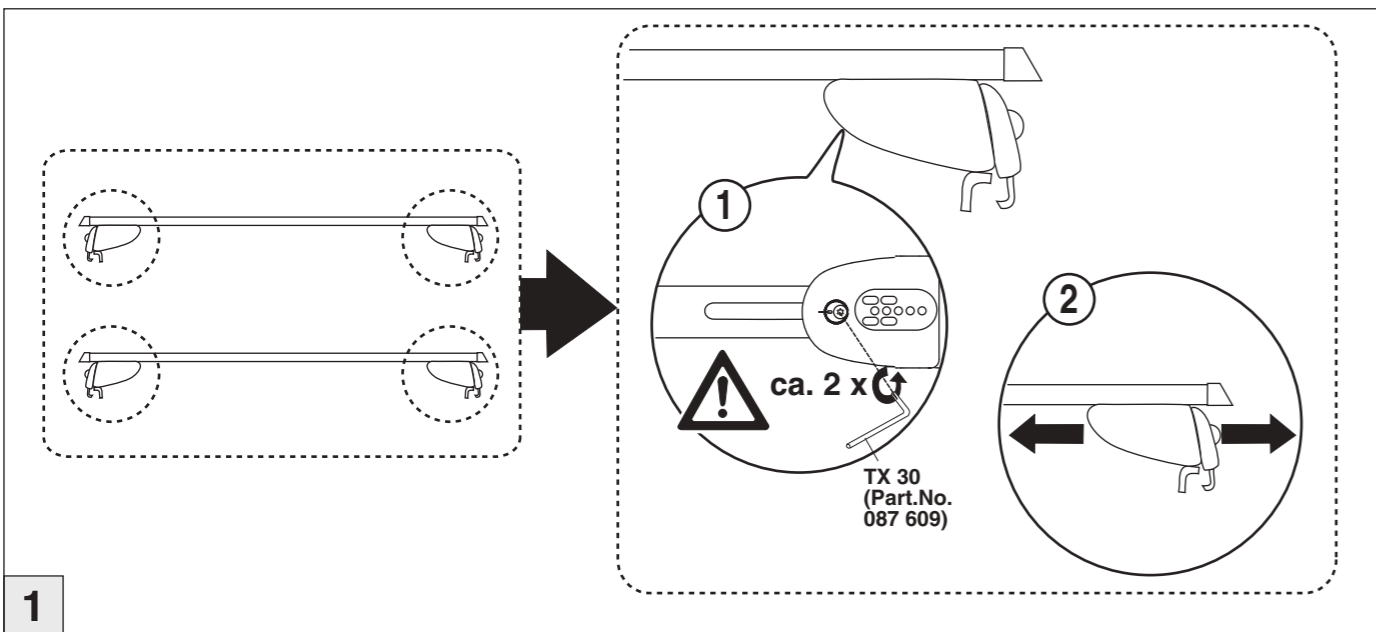

Atera SIGNO

Chevrolet
Trax mit Reling

05/2013-

Opel Mokka mit Reling
Opel Mokka X mit Reling

11/2012-10/2016
10/2016-

INFO

1

2

Atera SIGNO

Chevrolet
Trax mit Reling

05/2013-

Opel Mokka mit Reling
Opel Mokka X mit Reling

11/2012-10/2016
10/2016-

3