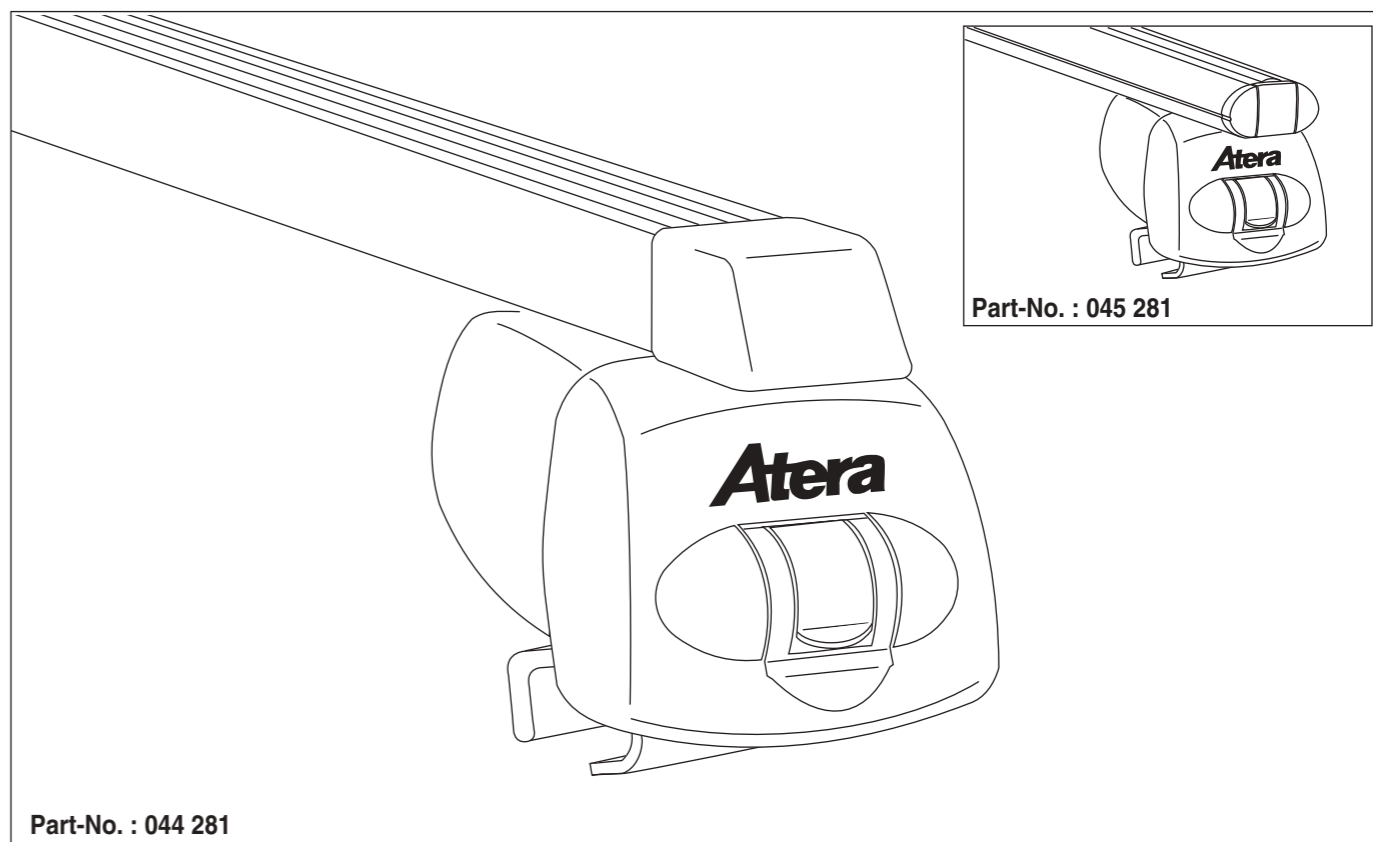

Atera SIGNO

Chevrolet
Trax mit Reling 05/2013–

Opel Mokka mit Reling 11/2012–10/2016
Opel Mokka X mit Reling 10/2016–

nur bei / only for Part-No.: 045 281

Atera SIGNO

Opel
Mokka 11/2012 – 10/2016
(mit Reling / with rail / avec barres de toit)
Mokka X 10/2016 –
(mit Reling / with rail / avec barres de toit)

Chevrolet
Trax 05/2013 –
(mit Reling / with rail / avec barres de toit)

Part-No. : 044 281
Part-No. : 045 281

Atera SIGNO

Chevrolet
Trax mit Reling

05/2013-

Opel Mokka mit Reling
Opel Mokka X mit Reling

11/2012-10/2016
10/2016-