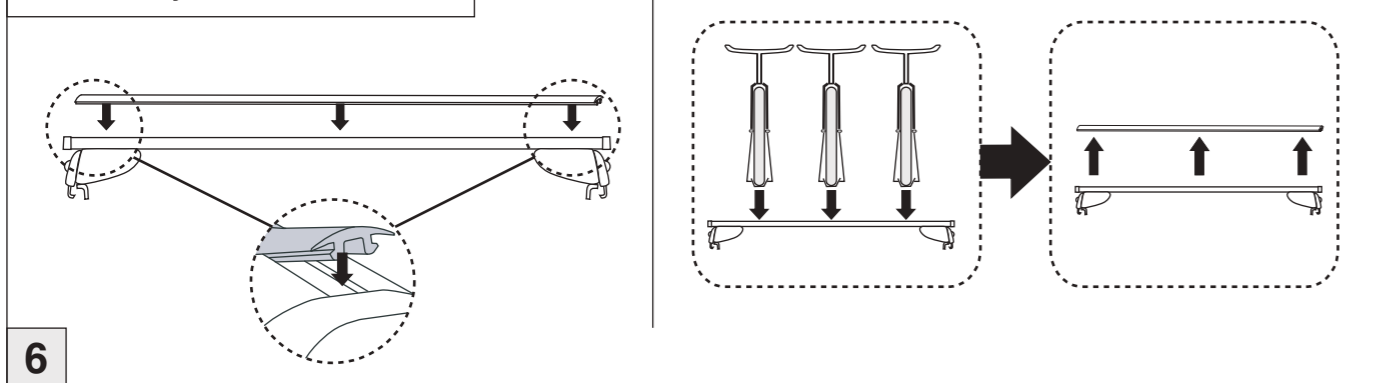

Atera SIGNO

Chevrolet
Trax mit Reling 05/2013–

Opel Mokka mit Reling 11/2012–10/2016
Opel Mokka X mit Reling 10/2016–

nur bei / only for Part-No.: 045 281

Atera SIGNO

Opel
Mokka 11/2012 – 10/2016
(mit Reling / with rail / avec barres de toit)
Mokka X 10/2016 –
(mit Reling / with rail / avec barres de toit)

Chevrolet
Trax 05/2013 –
(mit Reling / with rail / avec barres de toit)

Part-No. : 044 281
Part-No. : 045 281

Atera SIGNO

Chevrolet
Trax mit Reling

05/2013-

Opel Mokka mit Reling
Opel Mokka X mit Reling

11/2012-10/2016
10/2016-