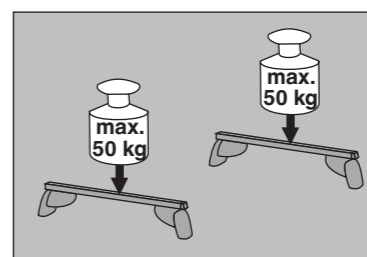

Opel
Mokka 11/2012 – 10/2016
(mit Reling / with rail / avec barres de toit)
Mokka X 10/2016 –
(mit Reling / with rail / avec barres de toit)

Chevrolet
Trax 05/2013 –
(mit Reling / with rail / avec barres de toit)

Part-No. : 044 281
Part-No. : 045 281