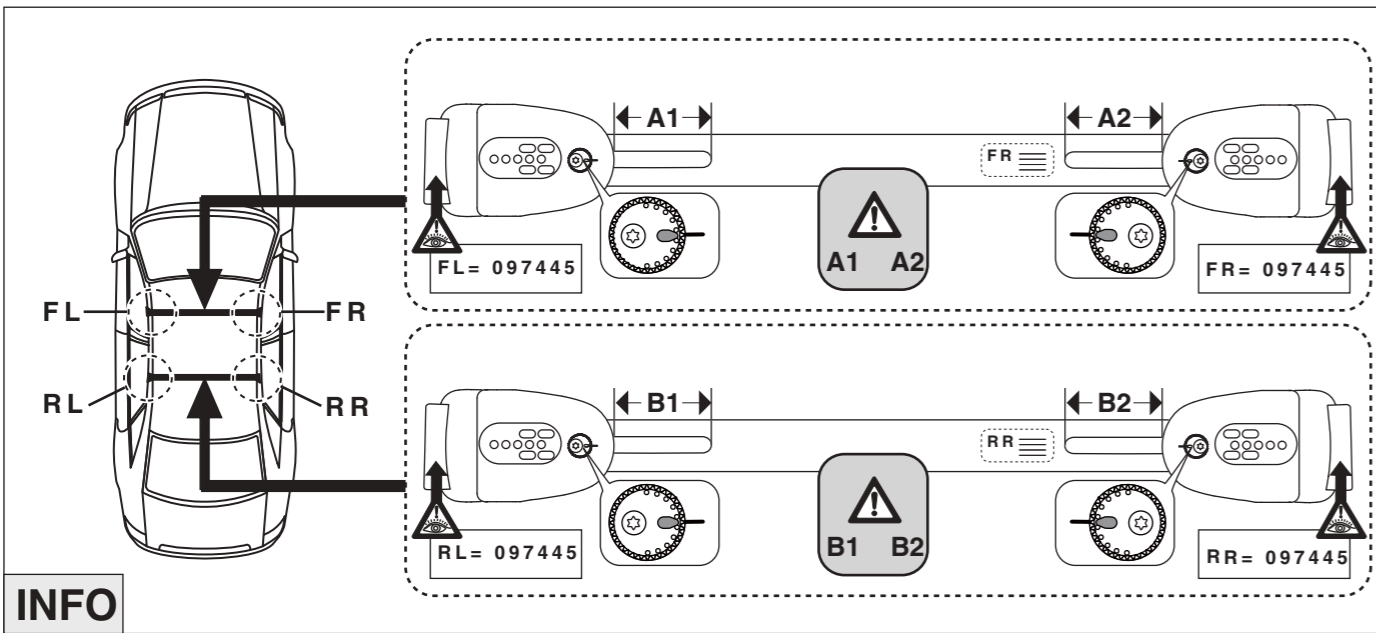

Chevrolet
Trax 05/2013 –
(mit Reling / with rail / avec barres de toit)

Part-No. : 044 281
Part-No. : 045 281

Atera SIGNO

Chevrolet
Trax mit Reling

05/2013-

Opel Mokka mit Reling
Opel Mokka X mit Reling

11/2012-10/2016
10/2016-