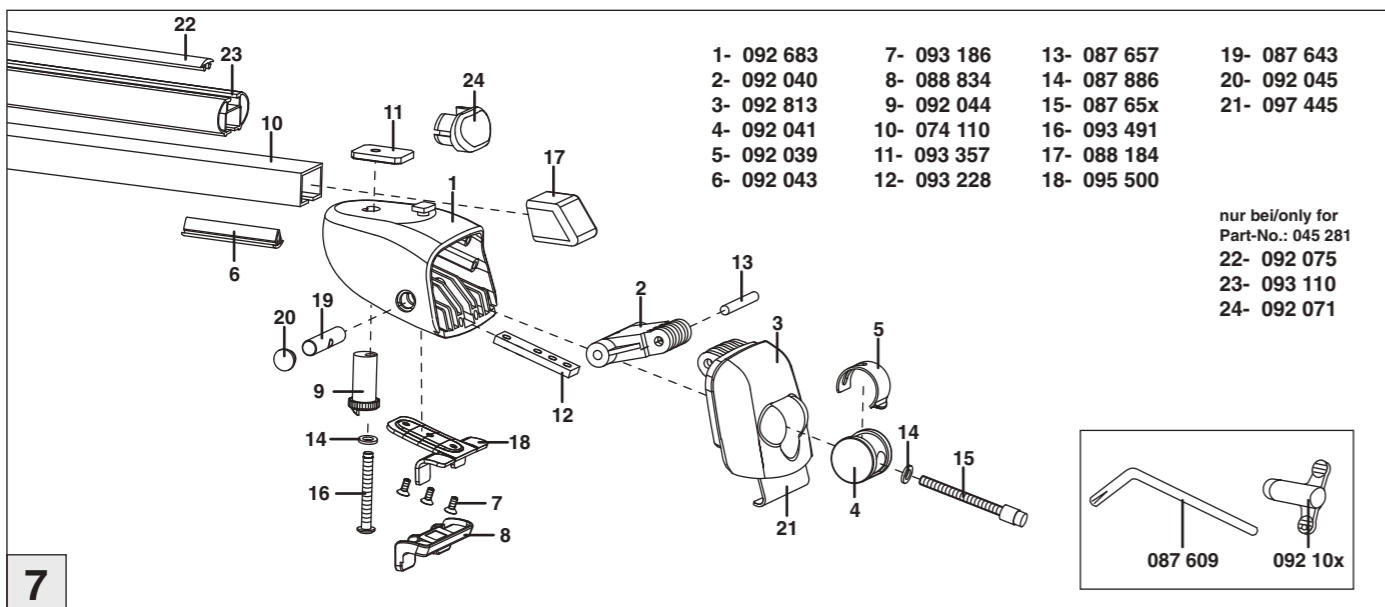

Atera SIGNO

Chevrolet
Trax mit Reling 05/2013–

Opel Mokka mit Reling 11/2012–10/2016
Opel Mokka X mit Reling 10/2016–

nur bei / only for Part-No.: 045 281

Atera SIGNO

Opel
Mokka 11/2012 – 10/2016
(mit Reling / with rail / avec barres de toit)
Mokka X 10/2016 –
(mit Reling / with rail / avec barres de toit)

Chevrolet
Trax 05/2013 –
(mit Reling / with rail / avec barres de toit)

Part-No. : 044 281
Part-No. : 045 281

Atera SIGNO

Chevrolet
Trax mit Reling

05/2013-

Opel Mokka mit Reling
Opel Mokka X mit Reling

11/2012-10/2016
10/2016-