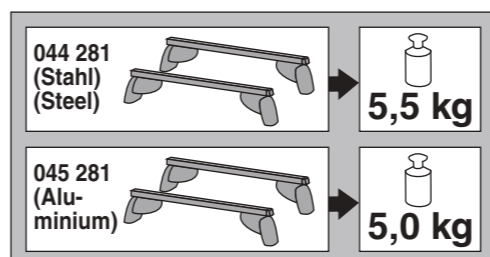

Atera SIGNO

Chevrolet
Trax mit Reling 05/2013–

Opel Mokka mit Reling 11/2012–10/2016
Opel Mokka X mit Reling 10/2016–

nur bei / only for Part-No.: 045 281

Atera SIGNO

Opel
Mokka 11/2012 – 10/2016
(mit Reling / with rail / avec barres de toit)
Mokka X 10/2016 –
(mit Reling / with rail / avec barres de toit)

Chevrolet
Trax 05/2013 –
(mit Reling / with rail / avec barres de toit)

Part-No. : 044 281
Part-No. : 045 281

Atera SIGNO

Chevrolet
Trax mit Reling

05/2013-

Opel Mokka mit Reling
Opel Mokka X mit Reling

11/2012-10/2016
10/2016-