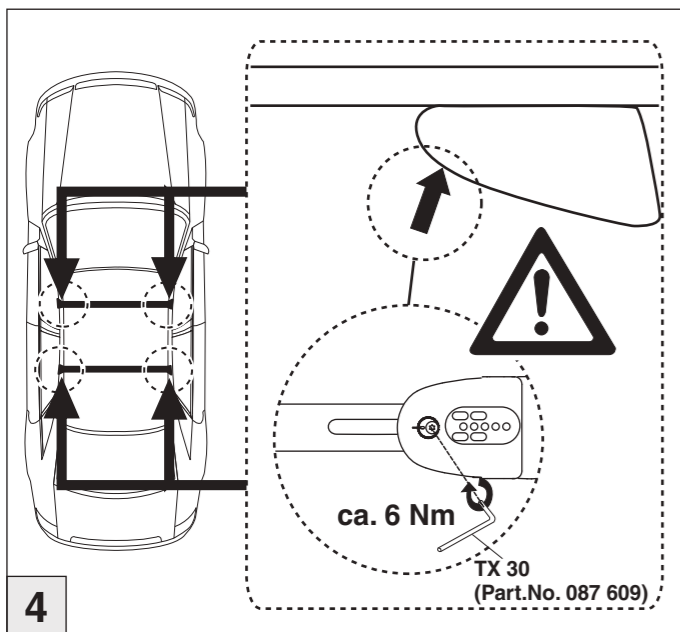

Atera SIGNO

Chevrolet
Trax mit Reling 05/2013–

Opel Mokka mit Reling 11/2012–10/2016
Opel Mokka X mit Reling 10/2016–

nur bei / only for Part-No.: 045 281

Atera SIGNO

Opel
Mokka 11/2012 – 10/2016
(mit Reling / with rail / avec barres de toit)
Mokka X 10/2016 –
(mit Reling / with rail / avec barres de toit)

Chevrolet
Trax 05/2013 –
(mit Reling / with rail / avec barres de toit)

Part-No. : 044 281
Part-No. : 045 281

Atera SIGNO

Chevrolet
Trax mit Reling

05/2013-

Opel Mokka mit Reling
Opel Mokka X mit Reling

11/2012-10/2016
10/2016-