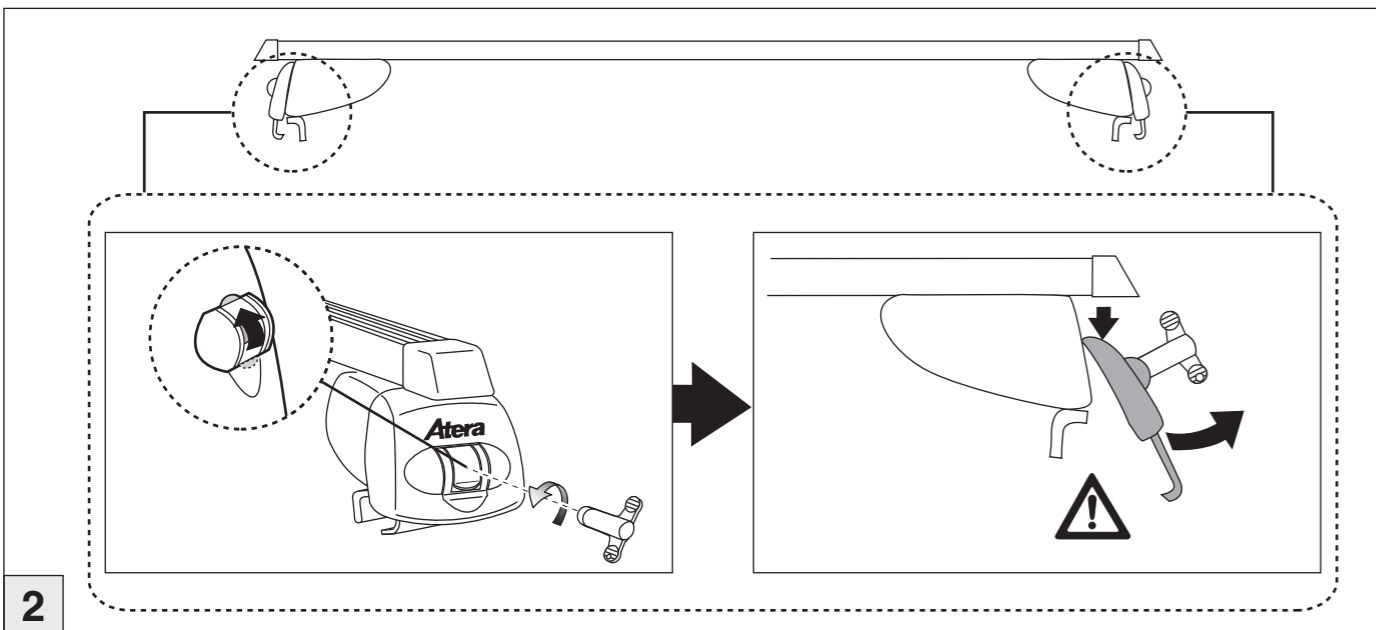

Atera SIGNO

Chevrolet
Trax mit Reling

05/2013-

Opel Mokka mit Reling
Opel Mokka X mit Reling

11/2012-10/2016
10/2016-

INFO

1

2

Atera SIGNO

Chevrolet
Trax mit Reling

05/2013-

Opel Mokka mit Reling
Opel Mokka X mit Reling

11/2012-10/2016
10/2016-

3