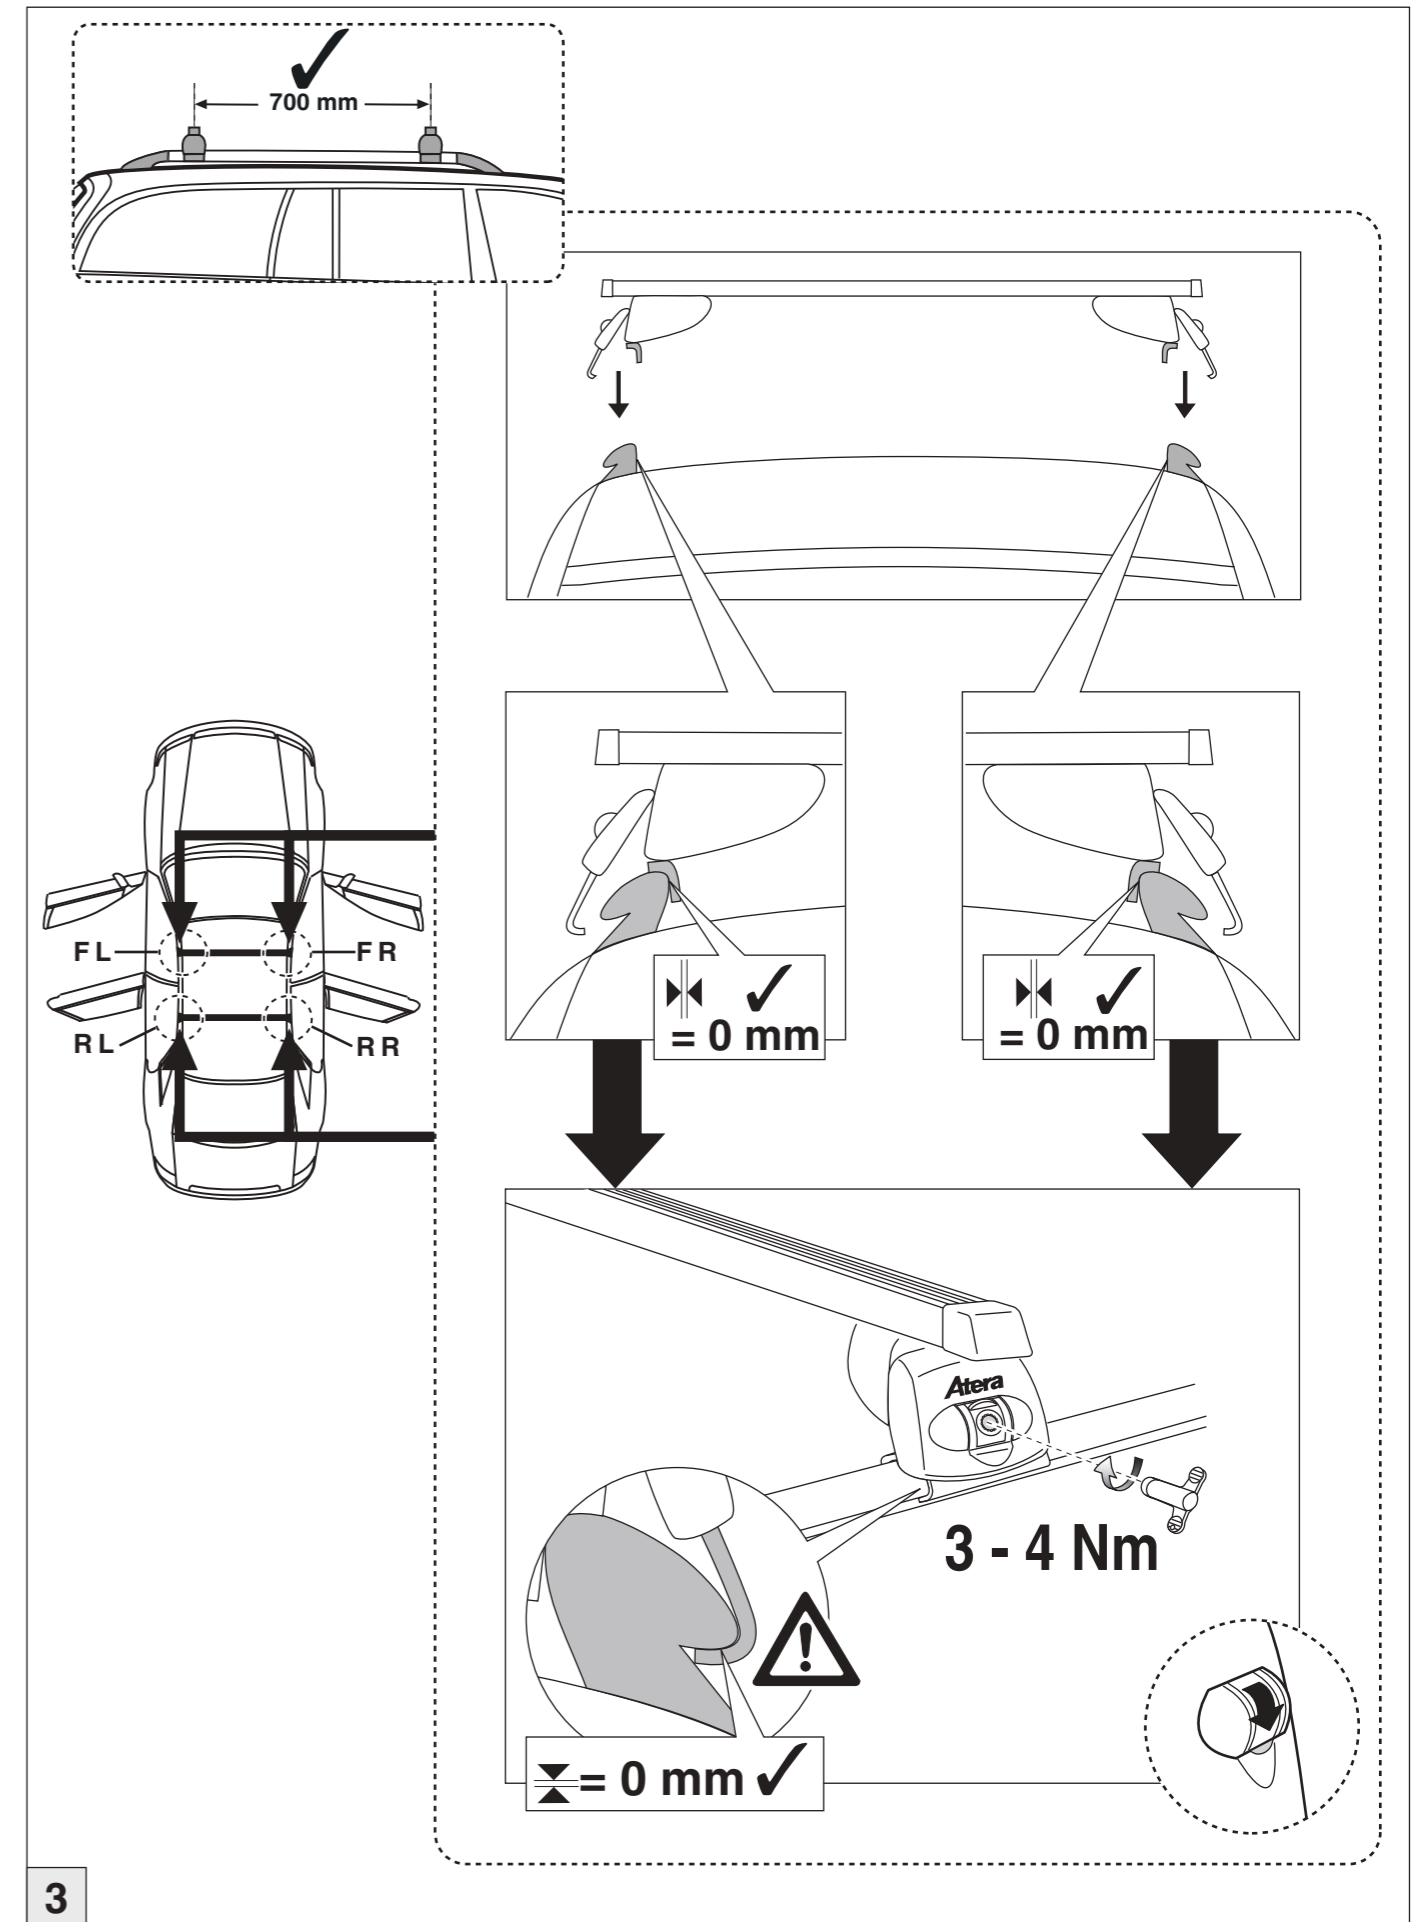

Atera SIGNO

Chevrolet
Trax mit Reling

05/2013-

Opel Mokka mit Reling
Opel Mokka X mit Reling

11/2012-10/2016
10/2016-