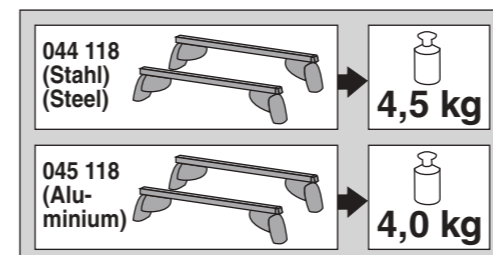

nur bei / only for Part-No.: 045 188