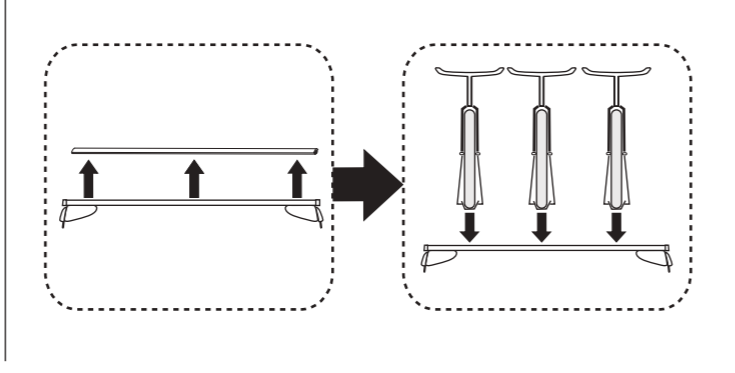

nur bei / only for Part-No.: 045 188