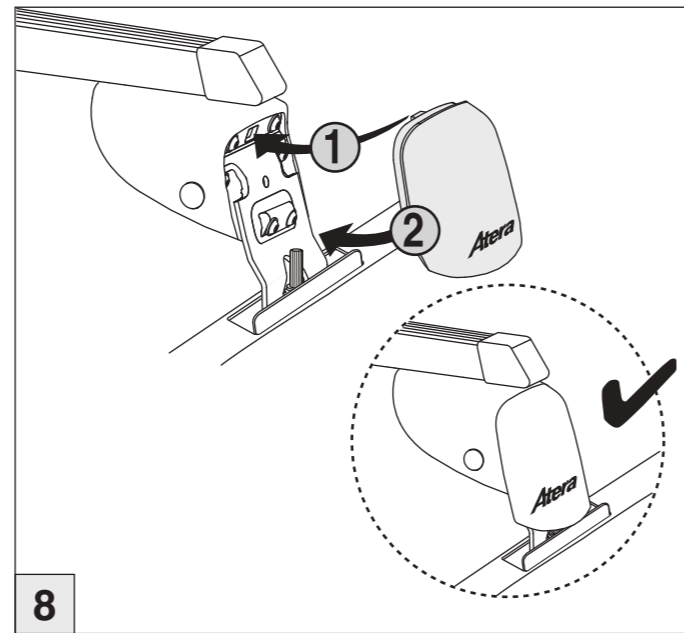

# Atera SIGNO

Infinity Q30  
Mercedes Benz CLA Shooting Brake (X117)

01/2016 –  
03/2015 –

Mercedes Benz A-Klasse (W176)  
Mercedes Benz A-Klasse (W177)

09/2012 – 05/2018  
05/2018 –

# Atera SIGNO

Mercedes Benz  
A-Klasse (W176) 09/2012 – 05/2018  
A-Klasse (W177) 05/2018 –  
CLA Shooting Brake (X117) 03/2015 –

Infinity  
Q30 01/2016 –

Art. Nr. / Part-No. : 044 188  
Art. Nr. / Part-No. : 045 188