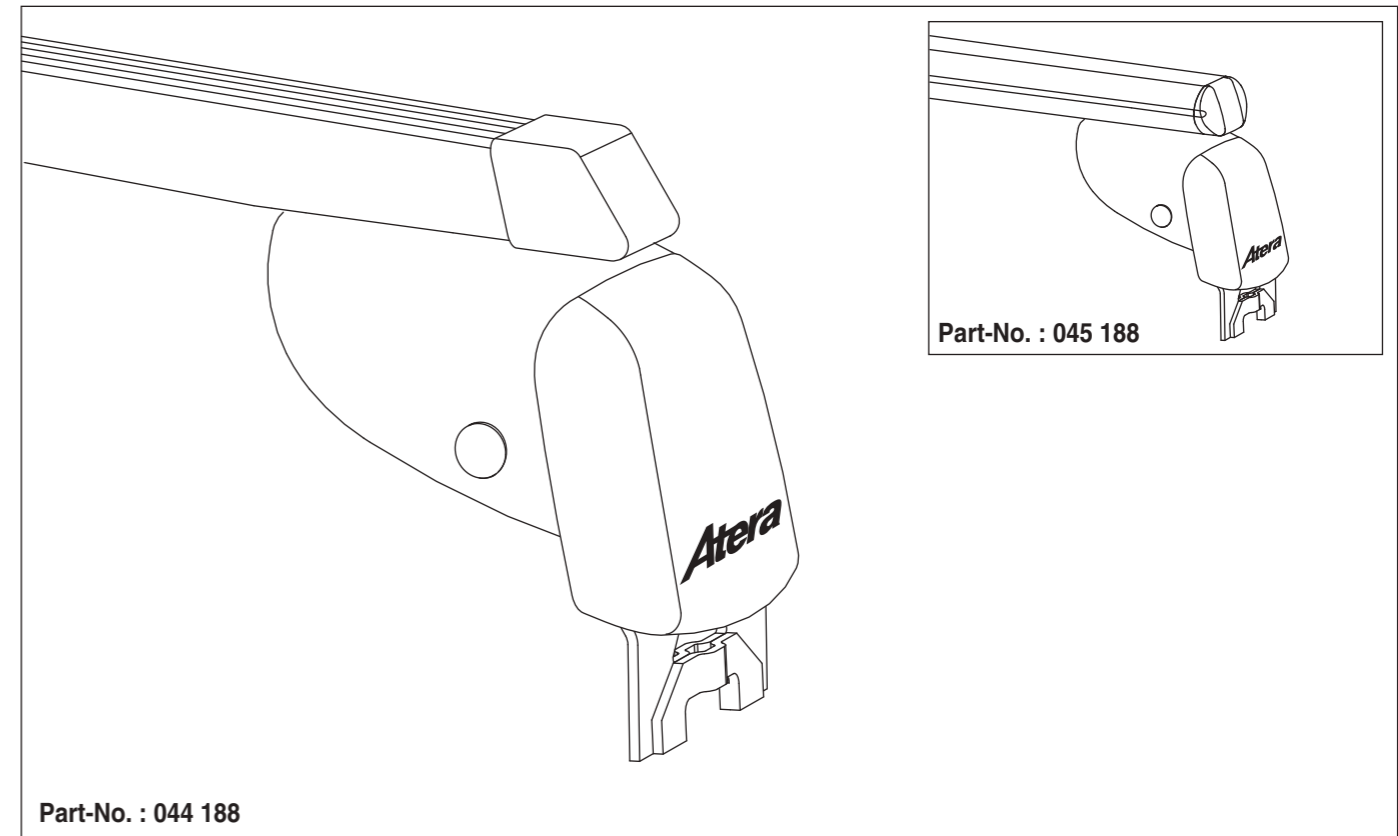

nur bei / only for Part-No.: 045 188