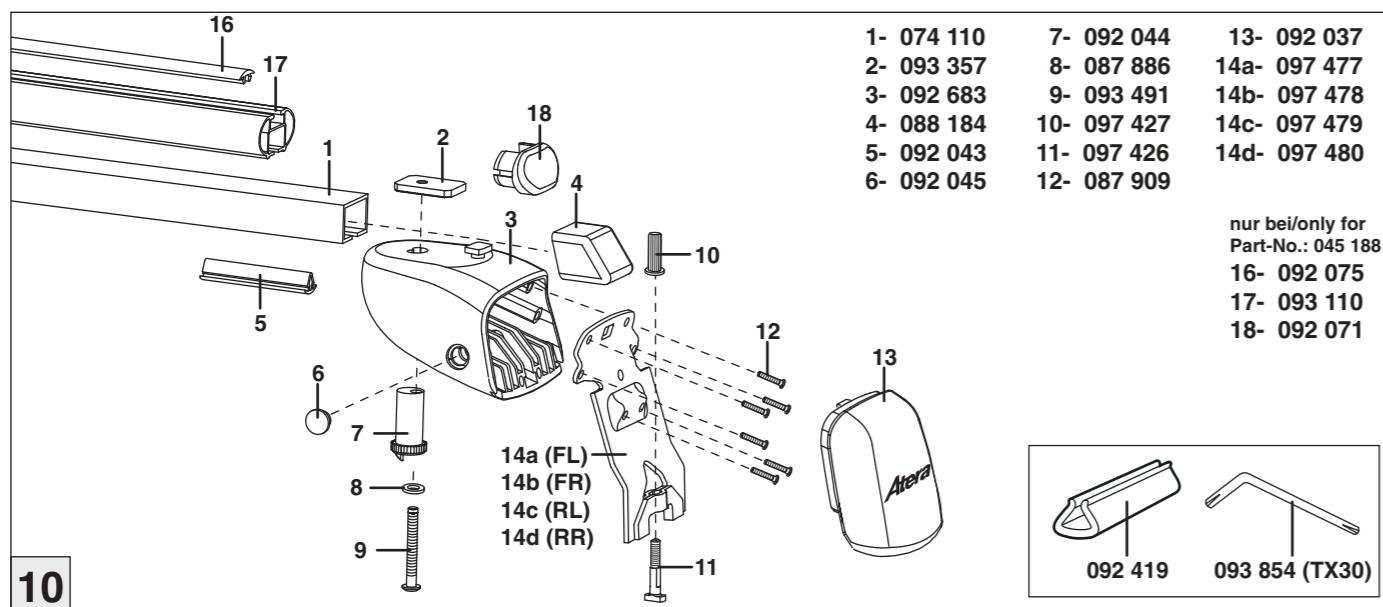

# Atera SIGNO

Mercedes Benz  
A-Klasse (W176) 09/2012 – 05/2018  
A-Klasse (W177) 05/2018 –  
CLA Shooting Brake (X117) 03/2015 –

Infinity  
Q30 01/2016 –

Art. Nr. / Part-No. : 044 188  
Art. Nr. / Part-No. : 045 188

nur bei / only for Part-No.: 045 188