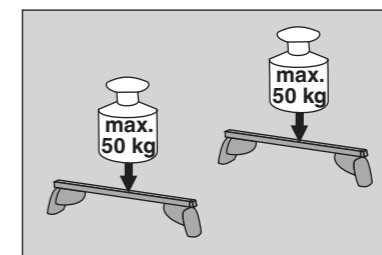

nur bei / only for Part-No.: 045 188