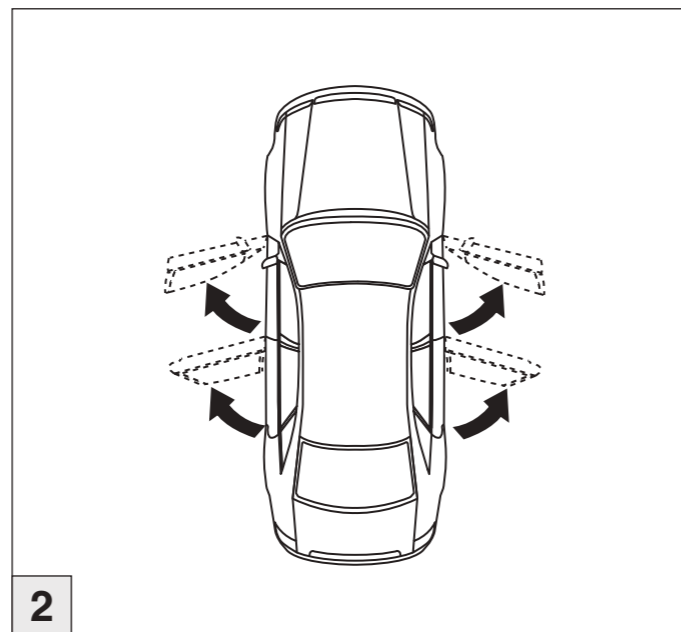

Part-No. : 044 273
Part-No. : 045 273

Part-No. : 044 273

Part-No. : 045 273

Atera
MADE IN GERMANY

Atera GmbH
Im Herrach 1
D-88299 Leutkirch
Internet: www.atera.de

Atera SIGNO

Seat Leon 11/2012-
(5-türig/doors/portes)