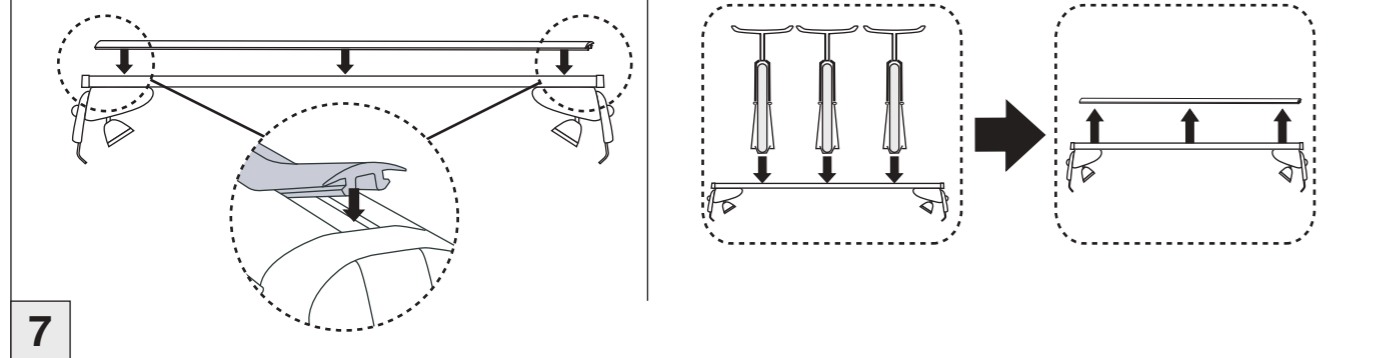

Atera SIGNO

Seat Leon 11/2012-
(5-türig/doors/portes)

6

nur bei / only for Part-No.: 045 273

7

8

Atera SIGNO

Seat
Leon 11/2012-
(5-türig/doors/portes)

Part-No. : 044 273
Part-No. : 045 273

Part-No. : 044 273

Part-No. : 045 273

Atera
MADE IN GERMANY

Atera GmbH
Im Herrach 1
D-88299 Leutkirch
Internet: www.atera.de

Atera SIGNO

Seat Leon 11/2012-
(5-türig/doors/portes)

Atera SIGNO

Seat Leon 11/2012-
(5-türig/doors/portes)