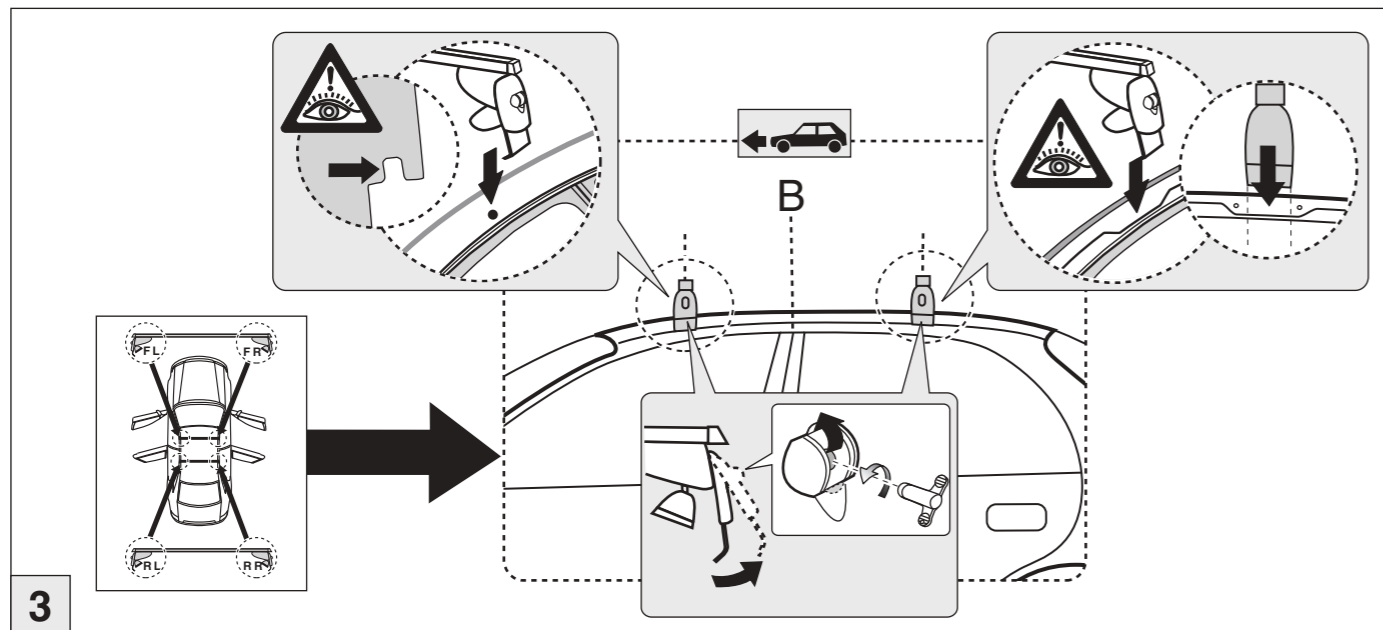

Part-No. : 044 273
Part-No. : 045 273

Part-No. : 044 273

Part-No. : 045 273

Atera
MADE IN GERMANY

Atera GmbH
Im Herrach 1
D-88299 Leutkirch
Internet: www.atera.de

Atera SIGNO

Seat Leon 11/2012-
(5-türig/doors/portes)