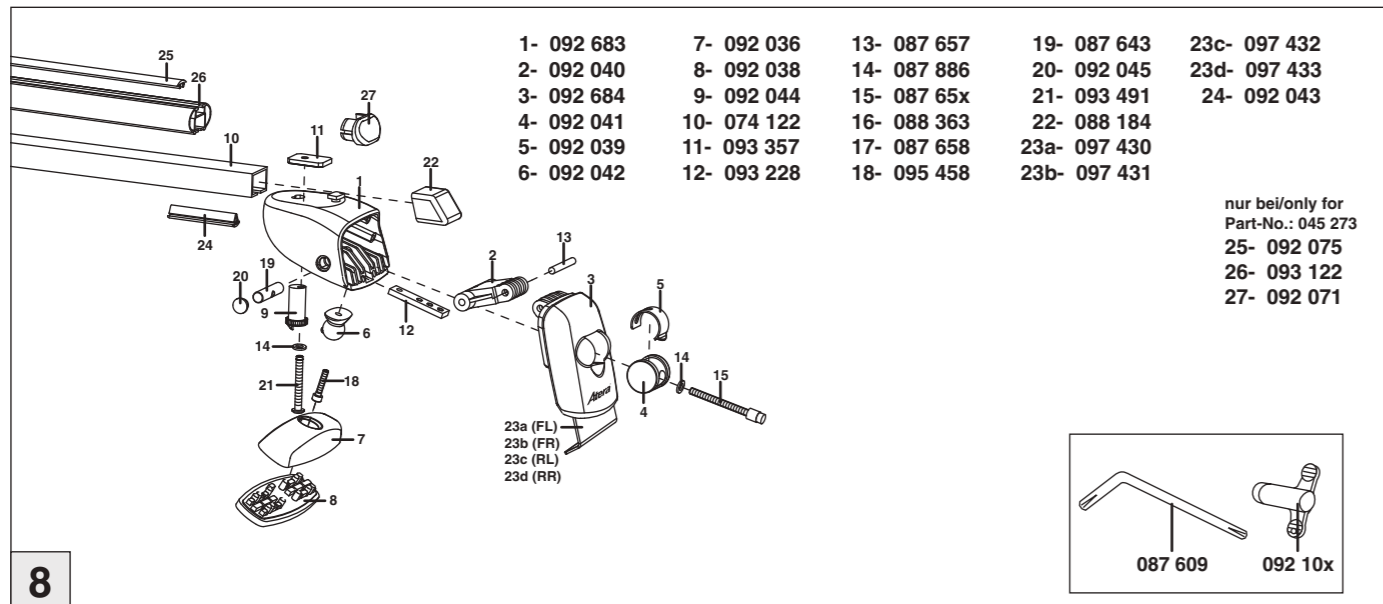

Atera SIGNO

Seat Leon 11/2012-
(5-türig/doors/portes)

6

nur bei / only for Part-No.: 045 273

7

8

Atera SIGNO

Seat
Leon 11/2012-
(5-türig/doors/portes)

Part-No. : 044 273
Part-No. : 045 273

Part-No. : 044 273

Part-No. : 045 273

Atera
MADE IN GERMANY

Atera GmbH
Im Herrach 1
D-88299 Leutkirch
Internet: www.atera.de

Atera SIGNO

Seat Leon 11/2012-
(5-türig/doors/portes)

Atera SIGNO

Seat Leon 11/2012-
(5-türig/doors/portes)