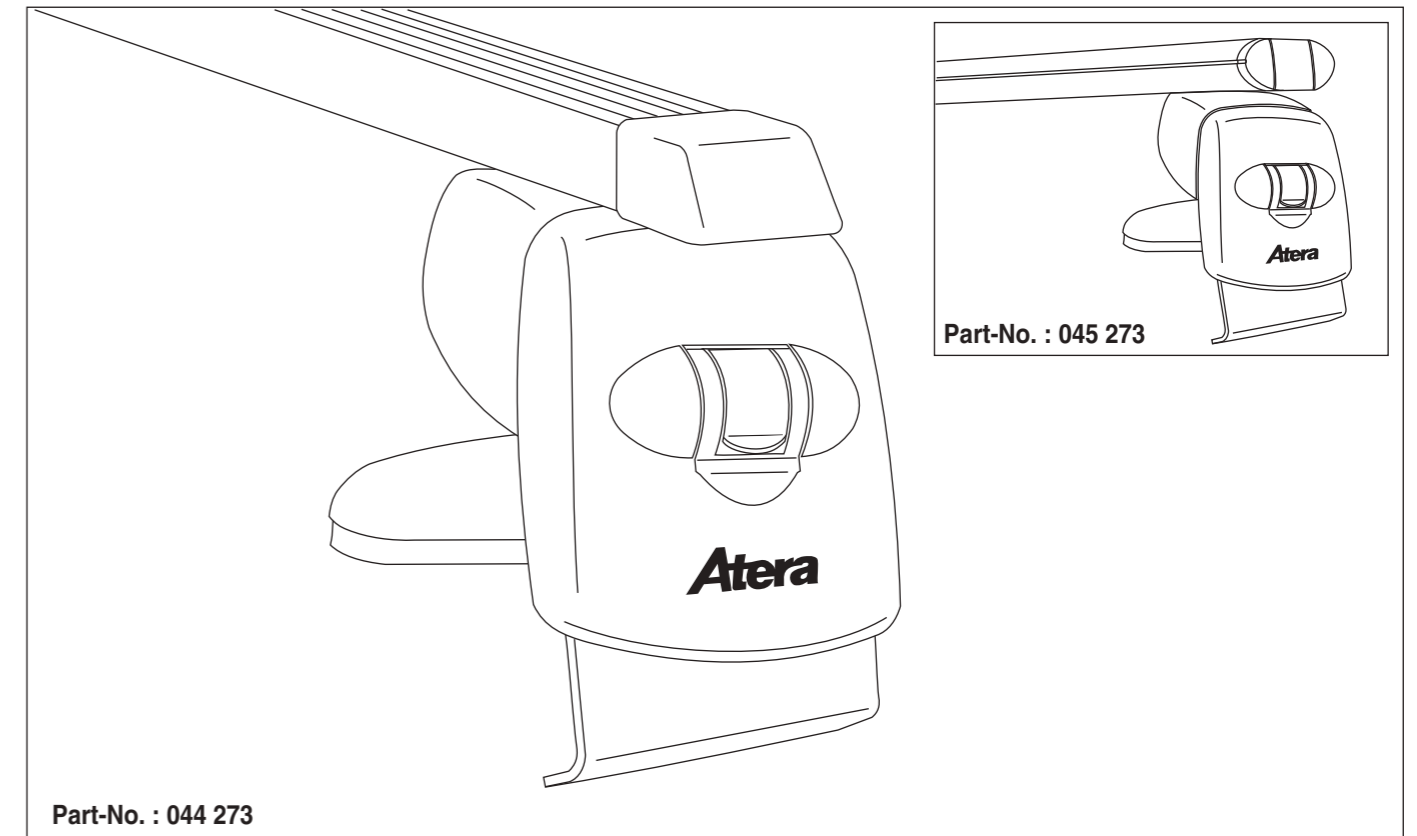

Atera SIGNO

Seat Leon 11/2012-
(5-türig/doors/portes)

6

nur bei / only for Part-No.: 045 273

7

8

Atera SIGNO

Seat
Leon 11/2012-
(5-türig/doors/portes)

Part-No. : 044 273
Part-No. : 045 273

Part-No. : 044 273

Part-No. : 045 273

Atera
MADE IN GERMANY

Atera GmbH
Im Herrach 1
D-88299 Leutkirch
Internet: www.atera.de

Atera SIGNO

Seat Leon 11/2012-
(5-türig/doors/portes)

Atera SIGNO

Seat Leon 11/2012-
(5-türig/doors/portes)