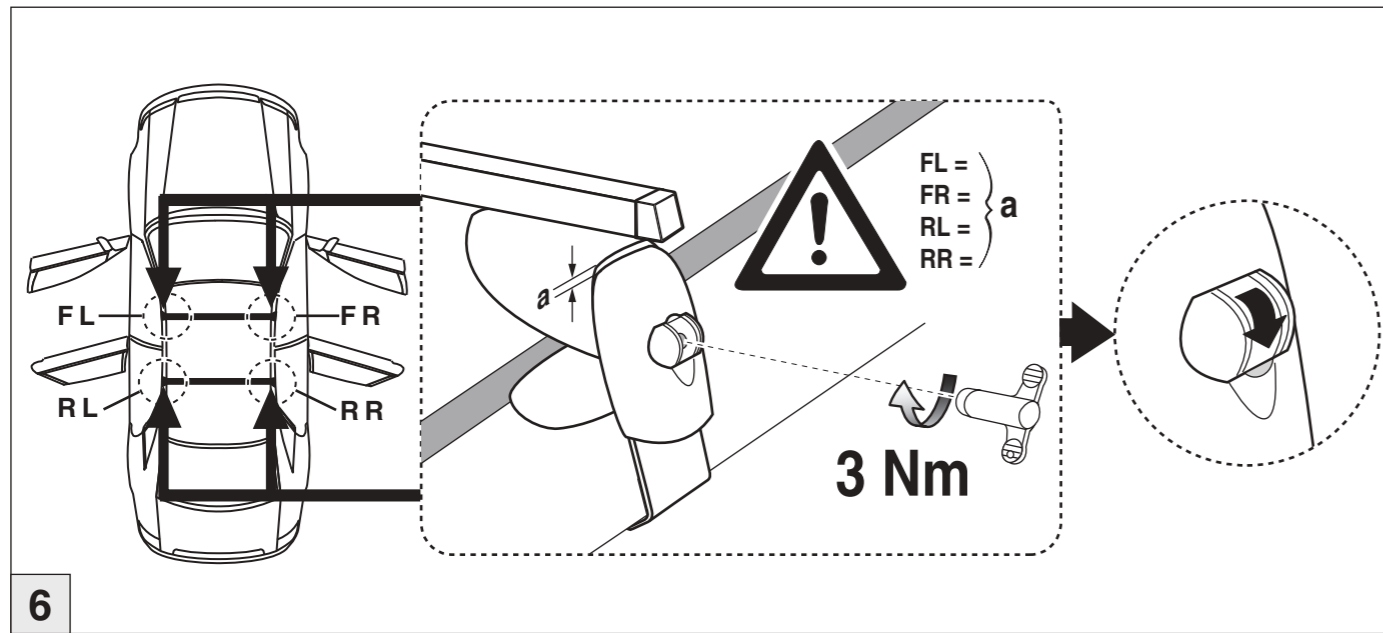

Atera SIGNO

Seat Leon 11/2012-
(5-türig/doors/portes)

6

nur bei / only for Part-No.: 045 273

7

8

Atera SIGNO

Seat
Leon 11/2012-
(5-türig/doors/portes)

Part-No. : 044 273
Part-No. : 045 273

Part-No. : 044 273

Part-No. : 045 273

Atera
MADE IN GERMANY

Atera GmbH
Im Herrach 1
D-88299 Leutkirch
Internet: www.atera.de

Atera SIGNO

Seat Leon 11/2012-
(5-türig/doors/portes)

Atera SIGNO

Seat Leon 11/2012-
(5-türig/doors/portes)