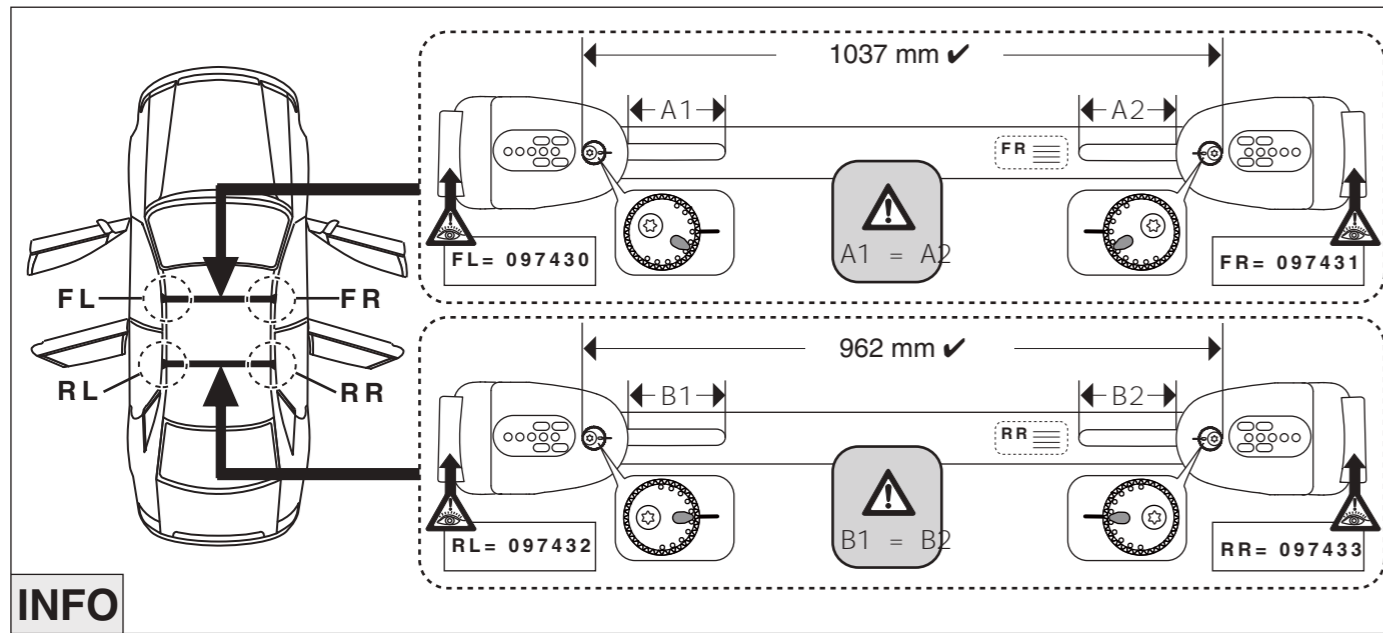

Atera SIGNO

Seat Leon 11/2012-
(5-türig/doors/portes)

6

nur bei / only for Part-No.: 045 273

7

8

Atera SIGNO

Seat
Leon 11/2012-
(5-türig/doors/portes)

Part-No. : 044 273
Part-No. : 045 273

Part-No. : 044 273

Part-No. : 045 273

Atera
MADE IN GERMANY

Atera GmbH
Im Herrach 1
D-88299 Leutkirch
Internet: www.atera.de

Atera SIGNO

Seat Leon 11/2012-
(5-türig/doors/portes)

Atera SIGNO

Seat Leon 11/2012-
(5-türig/doors/portes)