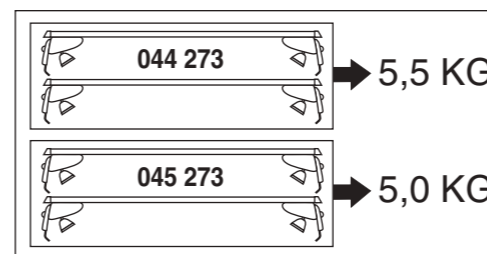

Atera SIGNO

Seat Leon 11/2012-
(5-türig/doors/portes)

6

nur bei / only for Part-No.: 045 273

7

8

Atera SIGNO

Seat
Leon 11/2012-
(5-türig/doors/portes)

Part-No. : 044 273
Part-No. : 045 273

Part-No. : 044 273

Part-No. : 045 273

Atera
MADE IN GERMANY

Atera GmbH
Im Herrach 1
D-88299 Leutkirch
Internet: www.atera.de

Atera SIGNO

Seat Leon 11/2012-
(5-türig/doors/portes)