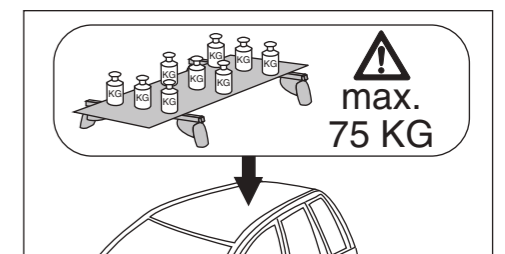

Atera
MADE IN GERMANY

Atera GmbH
Im Herrach 1
D-88299 Leutkirch
Internet: www.atera.de