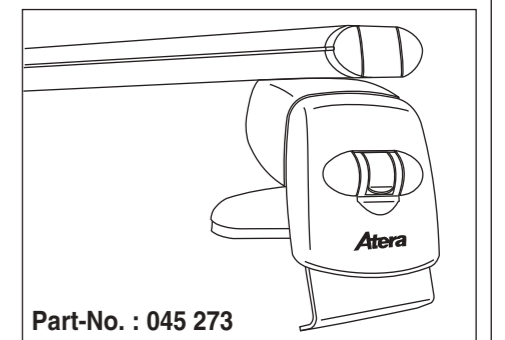

Atera SIGNO

Seat Leon 11/2012-
(5-türig/doors/portes)

6

nur bei / only for Part-No.: 045 273

7

8

Atera SIGNO

Seat
Leon 11/2012-
(5-türig/doors/portes)

Part-No. : 044 273
Part-No. : 045 273

Part-No. : 044 273

Part-No. : 045 273

Atera
MADE IN GERMANY

Atera GmbH
Im Herrach 1
D-88299 Leutkirch
Internet: www.atera.de

Atera SIGNO

Seat Leon 11/2012-
(5-türig/doors/portes)

Atera SIGNO

Seat Leon 11/2012-
(5-türig/doors/portes)