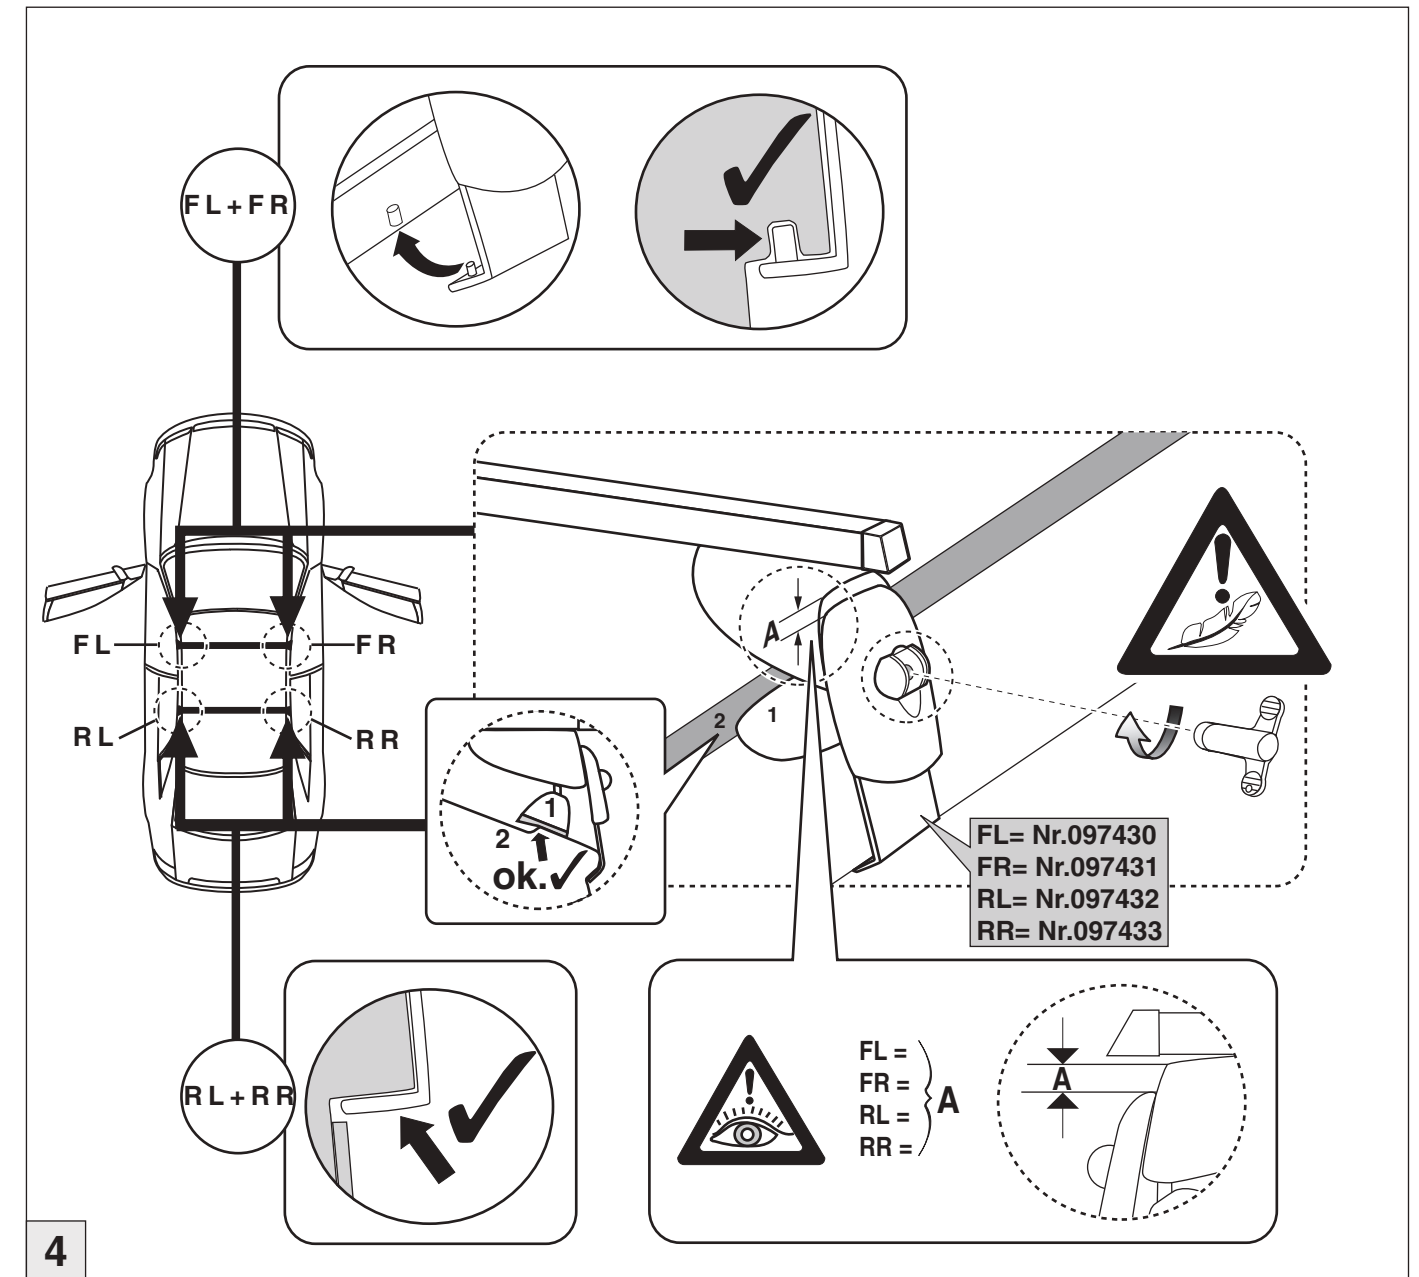

Atera SIGNO

Seat Leon 11/2012-
(5-türig/doors/portes)

6

nur bei / only for Part-No.: 045 273

7

8

Atera SIGNO

Seat
Leon 11/2012-
(5-türig/doors/portes)

Part-No. : 044 273
Part-No. : 045 273

Atera
MADE IN GERMANY

Atera GmbH
Im Herrach 1
D-88299 Leutkirch
Internet: www.atera.de

Atera SIGNO

Seat Leon 11/2012-
(5-türig/doors/portes)

INFO

1

2

3

Atera SIGNO

Seat Leon 11/2012-
(5-türig/doors/portes)

4

5