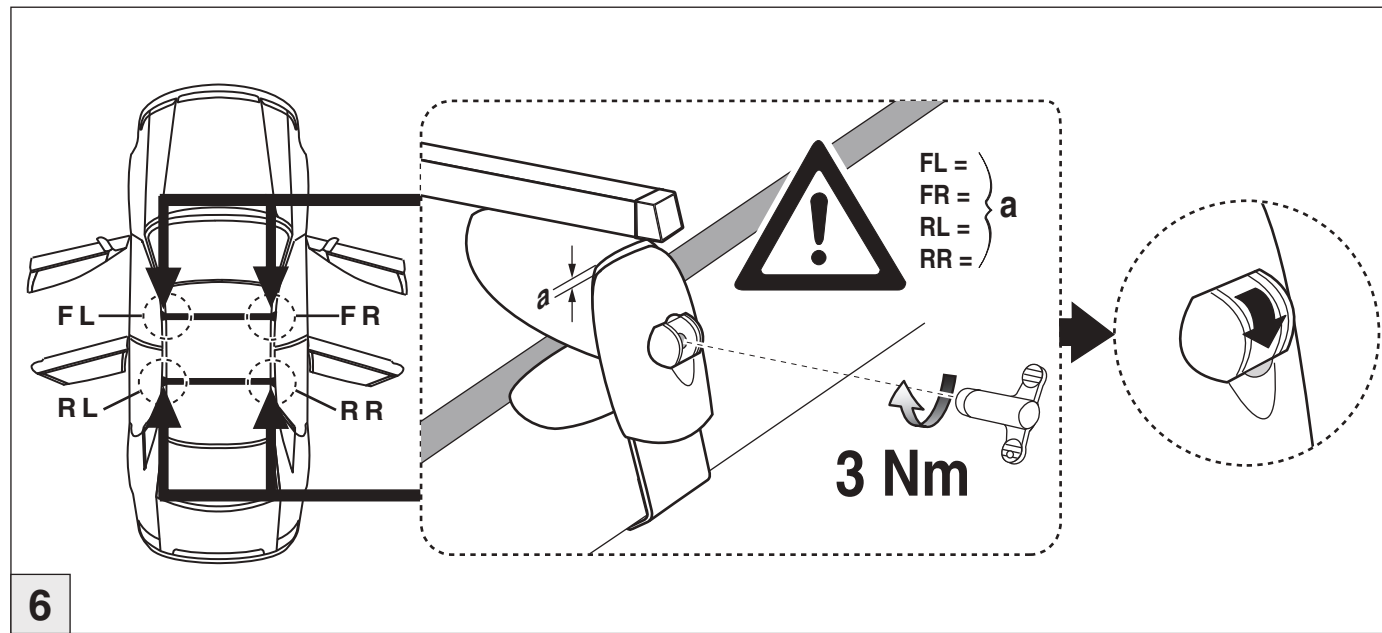

Atera SIGNO

Seat Leon 11/2012-
(5-türig/doors/portes)

6

nur bei / only for Part-No.: 045 273

7

8

Atera SIGNO

Seat
Leon 11/2012-
(5-türig/doors/portes)

Part-No. : 044 273
Part-No. : 045 273

Atera
MADE IN GERMANY

Atera GmbH
Im Herrach 1
D-88299 Leutkirch
Internet: www.atera.de

Atera SIGNO

Seat Leon 11/2012-
(5-türig/doors/portes)

INFO

1

2

3

Atera SIGNO

Seat Leon 11/2012-
(5-türig/doors/portes)

4

5