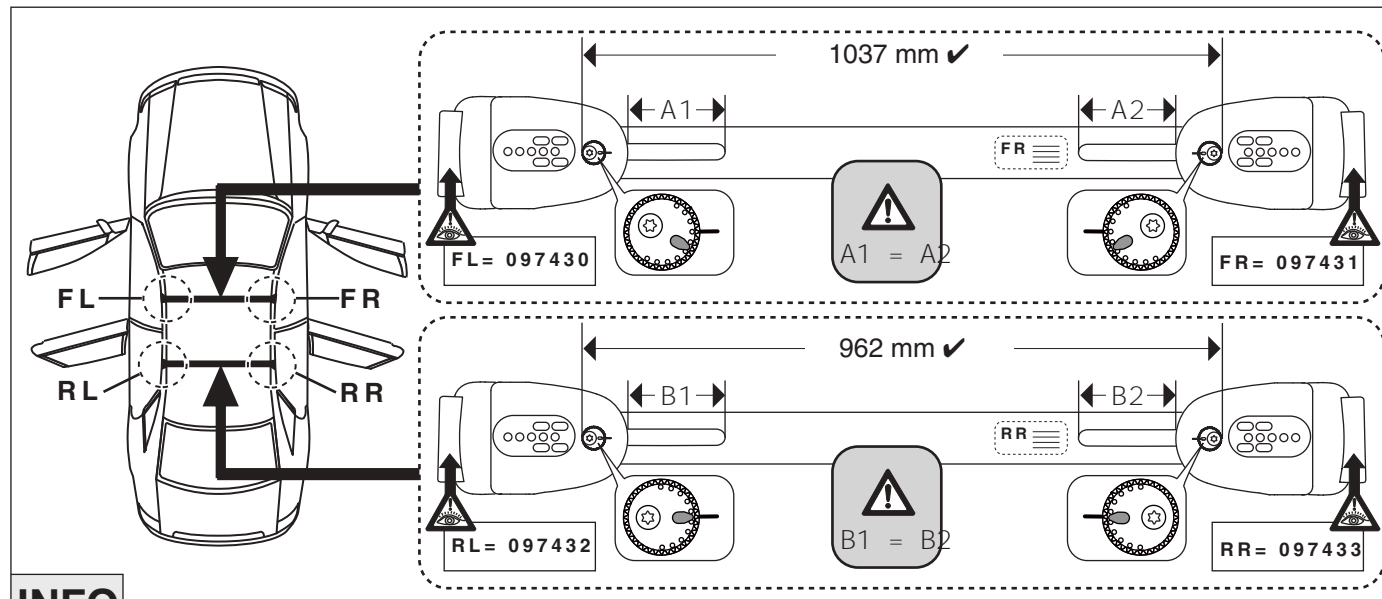

Atera SIGNO

Seat Leon 11/2012-
(5-türig/doors/portes)

6

nur bei / only for Part-No.: 045 273

7

8

Atera SIGNO

Seat
Leon 11/2012-
(5-türig/doors/portes)

Part-No. : 044 273
Part-No. : 045 273

Atera
MADE IN GERMANY

Atera GmbH
Im Herrach 1
D-88299 Leutkirch
Internet: www.atera.de

Atera SIGNO

Seat Leon 11/2012-
(5-türig/doors/portes)

INFO

1

2

3

Atera SIGNO

Seat Leon 11/2012-
(5-türig/doors/portes)

4

5