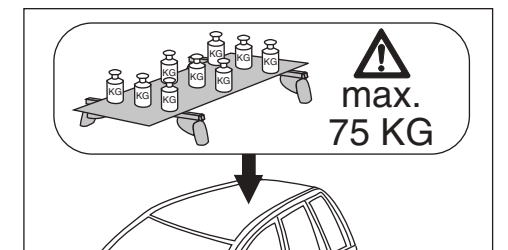

Atera SIGNO

Seat
Leon 11/2012-
(5-türig/doors/portes)

Part-No. : 044 273
Part-No. : 045 273

Atera
MADE IN GERMANY

Atera GmbH
Im Herrach 1
D-88299 Leutkirch
Internet: www.atera.de