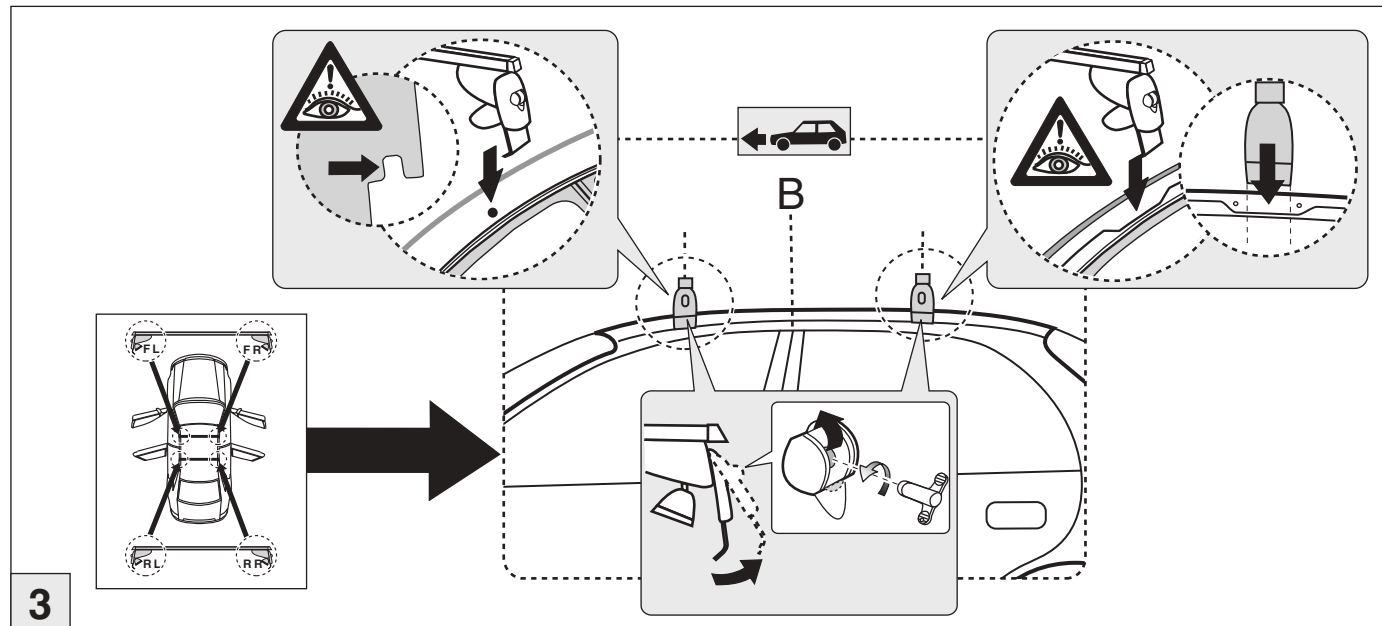

Part-No. : 044 273
Part-No. : 045 273

Atera
MADE IN GERMANY

Atera GmbH
Im Herrach 1
D-88299 Leutkirch
Internet: www.atera.de

Atera SIGNO

Seat Leon 11/2012-
(5-türig/doors/portes)

INFO

1

2

3

Atera SIGNO

Seat Leon 11/2012-
(5-türig/doors/portes)

4

5