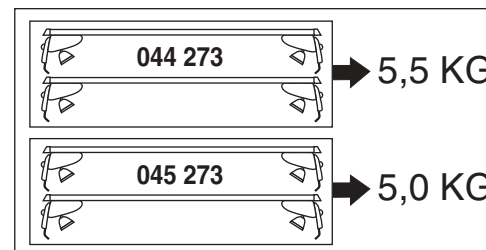

Atera SIGNO

Seat Leon 11/2012-
(5-türig/doors/portes)

6

nur bei / only for Part-No.: 045 273

7

8

Atera SIGNO

Seat
Leon 11/2012-
(5-türig/doors/portes)

Part-No. : 044 273
Part-No. : 045 273

Atera
MADE IN GERMANY

Atera GmbH
Im Herrach 1
D-88299 Leutkirch
Internet: www.atera.de

Atera SIGNO

Seat Leon 11/2012-
(5-türig/doors/portes)

INFO

1

2