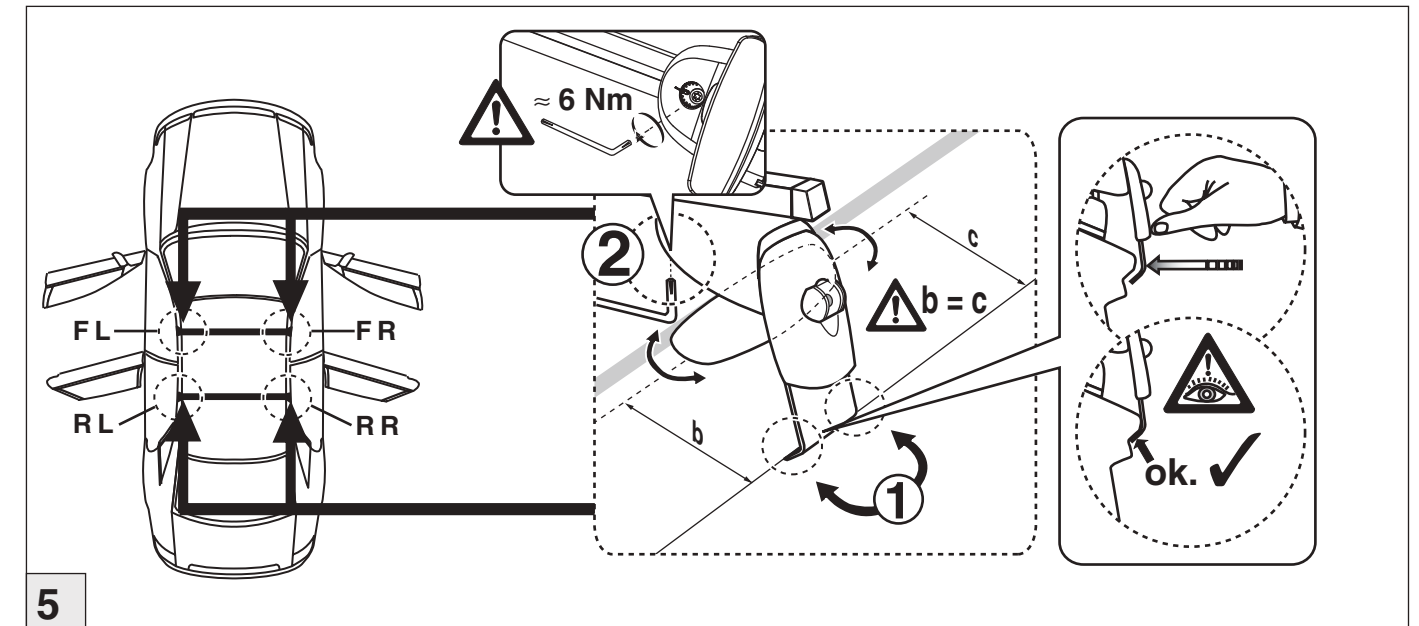

Atera SIGNO

Seat Leon 11/2012-
(5-türig/doors/portes)

INFO

1

2

3

Atera SIGNO

Seat Leon 11/2012-
(5-türig/doors/portes)

4

5