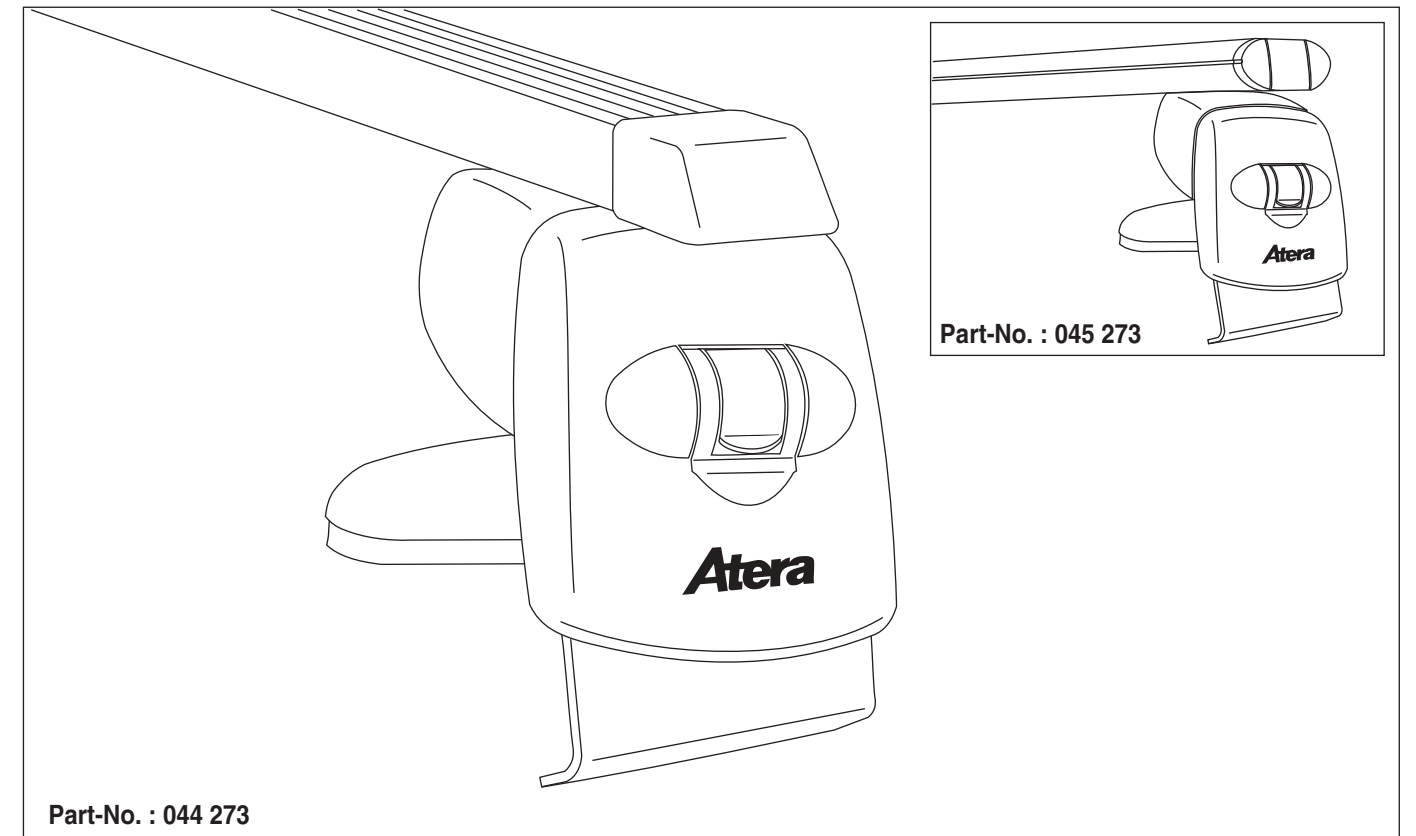

Atera SIGNO

Seat Leon 11/2012-
(5-türig/doors/portes)

6

nur bei / only for Part-No.: 045 273

7

8

Atera SIGNO

Seat
Leon 11/2012-
(5-türig/doors/portes)

Part-No. : 044 273
Part-No. : 045 273

Atera
MADE IN GERMANY

Atera GmbH
Im Herrach 1
D-88299 Leutkirch
Internet: www.atera.de

Atera SIGNO

Seat Leon 11/2012-
(5-türig/doors/portes)

INFO

1

2

3

Atera SIGNO

Seat Leon 11/2012-
(5-türig/doors/portes)

4

5