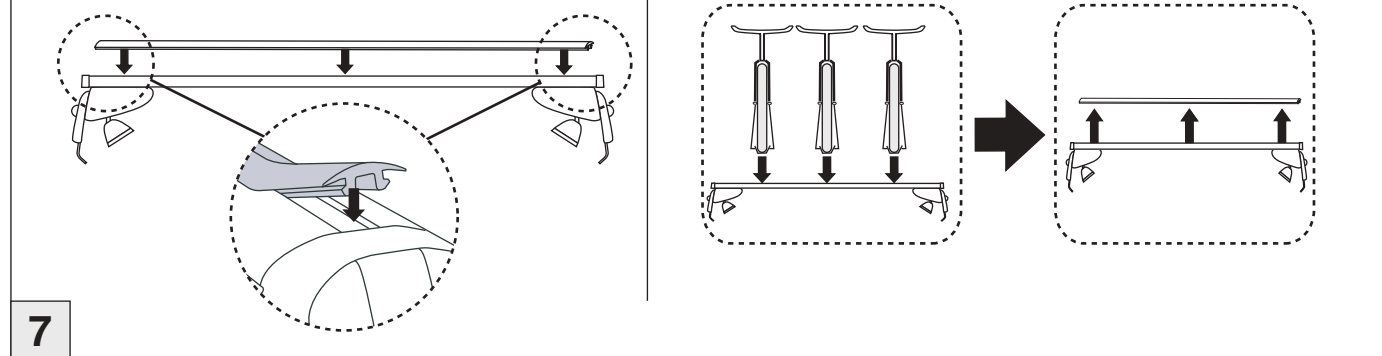

Atera SIGNO

Seat Leon 11/2012-
(5-türig/doors/portes)

6

nur bei / only for Part-No.: 045 273

7

8

Atera SIGNO

Seat
Leon 11/2012-
(5-türig/doors/portes)

Part-No. : 044 273
Part-No. : 045 273

Atera
MADE IN GERMANY

Atera GmbH
Im Herrach 1
D-88299 Leutkirch
Internet: www.atera.de

Atera SIGNO

Seat Leon 11/2012-
(5-türig/doors/portes)

INFO

1

2