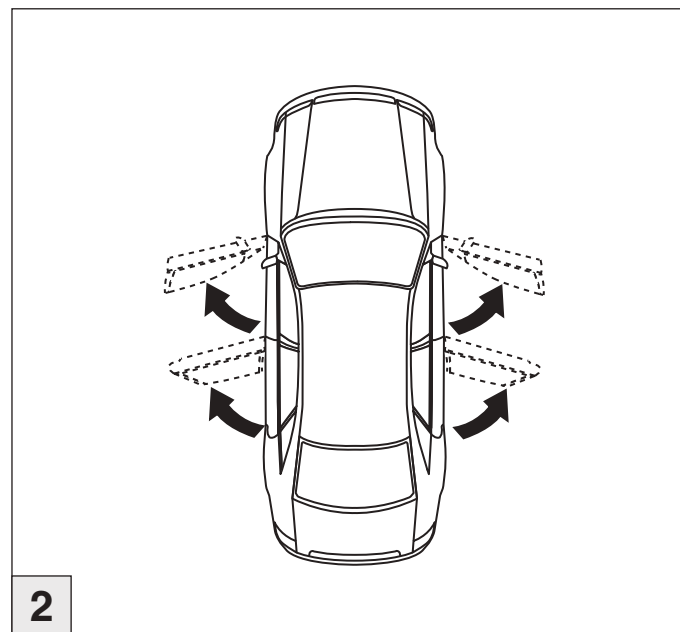

Part-No. : 044 273
Part-No. : 045 273

Atera
MADE IN GERMANY

Atera GmbH
Im Herrach 1
D-88299 Leutkirch
Internet: www.atera.de

Atera SIGNO

Seat Leon 11/2012-
(5-türig/doors/portes)

INFO

1

2