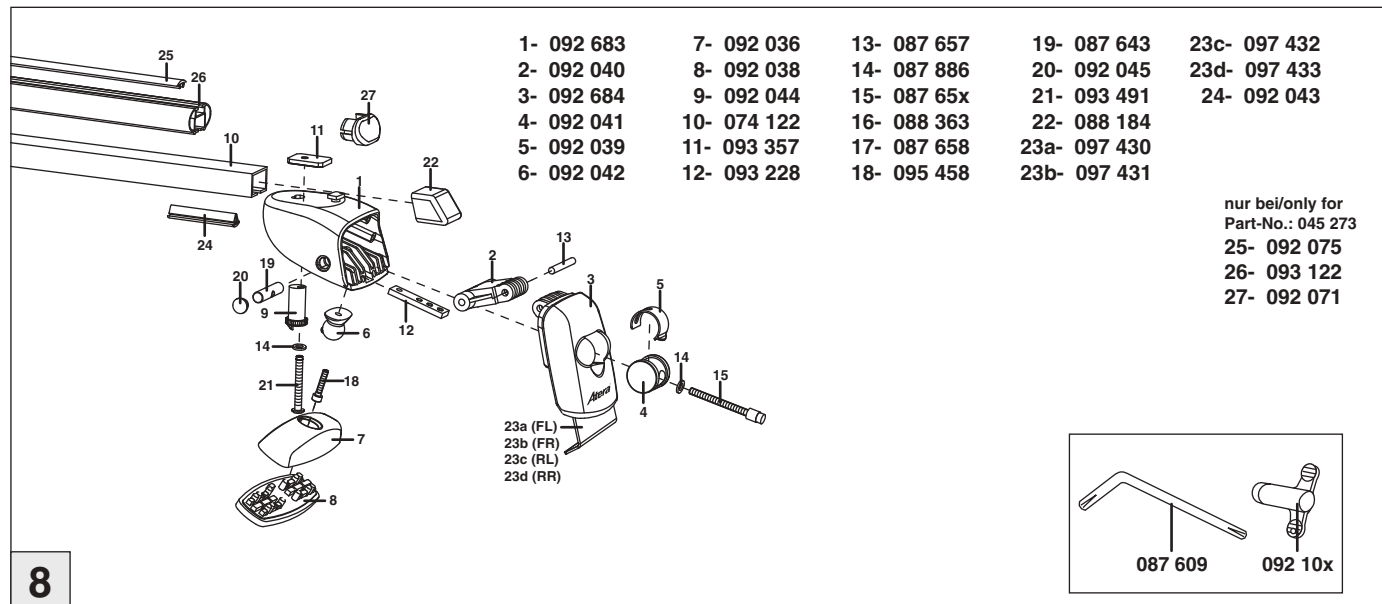

Atera SIGNO

Seat Leon 11/2012-
(5-türig/doors/portes)

6

nur bei / only for Part-No.: 045 273

7

8

Atera SIGNO

Seat
Leon 11/2012-
(5-türig/doors/portes)

Part-No. : 044 273
Part-No. : 045 273

Atera
MADE IN GERMANY

Atera GmbH
Im Herrach 1
D-88299 Leutkirch
Internet: www.atera.de

Atera SIGNO

Seat Leon 11/2012-
(5-türig/doors/portes)

INFO

1

2

3

Atera SIGNO

Seat Leon 11/2012-
(5-türig/doors/portes)

4

5