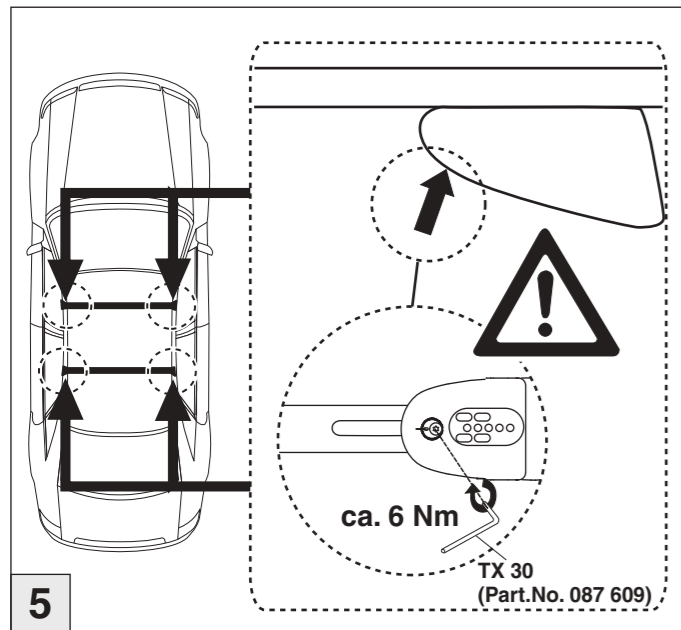

Atera SIGNO

Dacia Lodgy 06/2012–
Dacia Lodgy Stepway 11/2017–

nur bei / only for Part-No.: 045 271

Atera SIGNO

Dacia
Lodgy 06/2012–
Lodgy Stepway 11/2017–

Art.Nr. / Part.No. : 044 271
Art.Nr. / Part.No. : 045 271