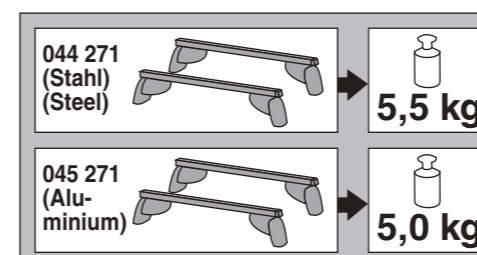

Atera SIGNO

Dacia Lodgy 06/2012–
Dacia Lodgy Stepway 11/2017–

nur bei / only for Part-No.: 045 271

Atera SIGNO

Dacia
Lodgy 06/2012–
Lodgy Stepway 11/2017–

Art.Nr. / Part.No. : 044 271
Art.Nr. / Part.No. : 045 271