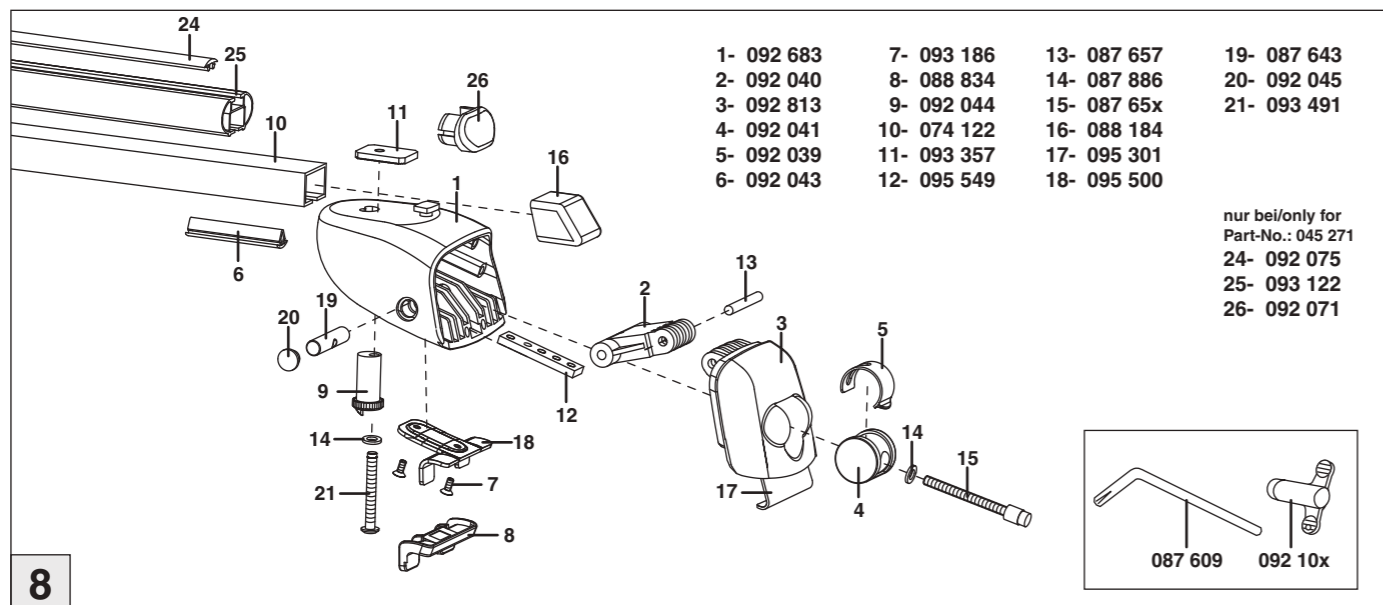

Atera SIGNO

Dacia Lodgy 06/2012–
Dacia Lodgy Stepway 11/2017–

nur bei / only for Part-No.: 045 271

Atera SIGNO

Dacia
Lodgy 06/2012–
Lodgy Stepway 11/2017–

Art.Nr. / Part.No. : 044 271
Art.Nr. / Part.No. : 045 271