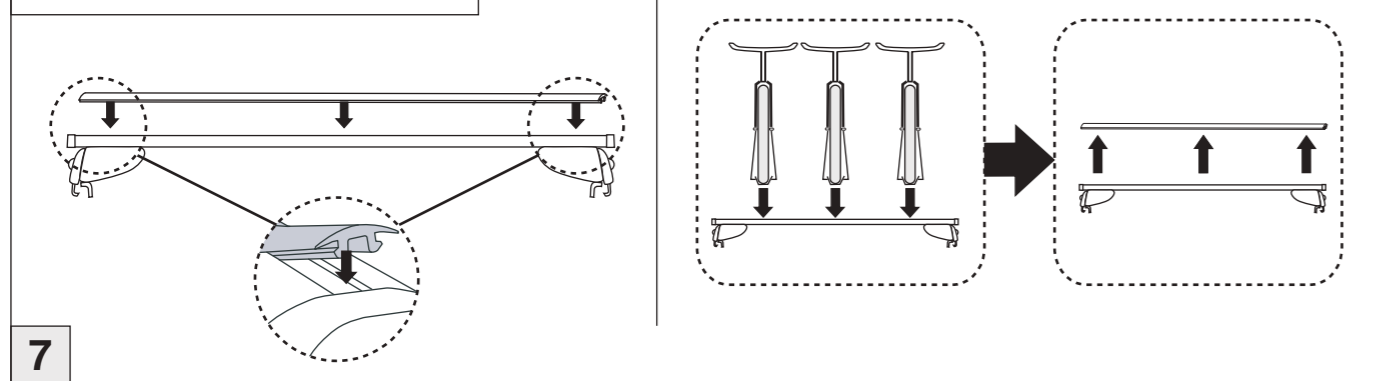

Atera SIGNO

Dacia Lodgy 06/2012–
Dacia Lodgy Stepway 11/2017–

nur bei / only for Part-No.: 045 271

Atera SIGNO

Dacia
Lodgy 06/2012–
Lodgy Stepway 11/2017–

Art.Nr. / Part.No. : 044 271
Art.Nr. / Part.No. : 045 271