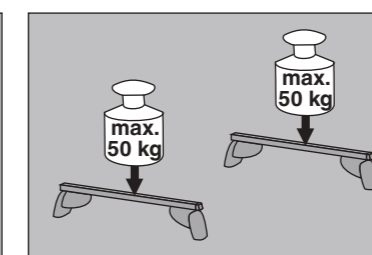

Atera SIGNO

Dacia Lodgy 06/2012–
Dacia Lodgy Stepway 11/2017–

nur bei / only for Part-No.: 045 271

Atera SIGNO

Dacia
Lodgy 06/2012–
Lodgy Stepway 11/2017–

Art.Nr. / Part.No. : 044 271
Art.Nr. / Part.No. : 045 271