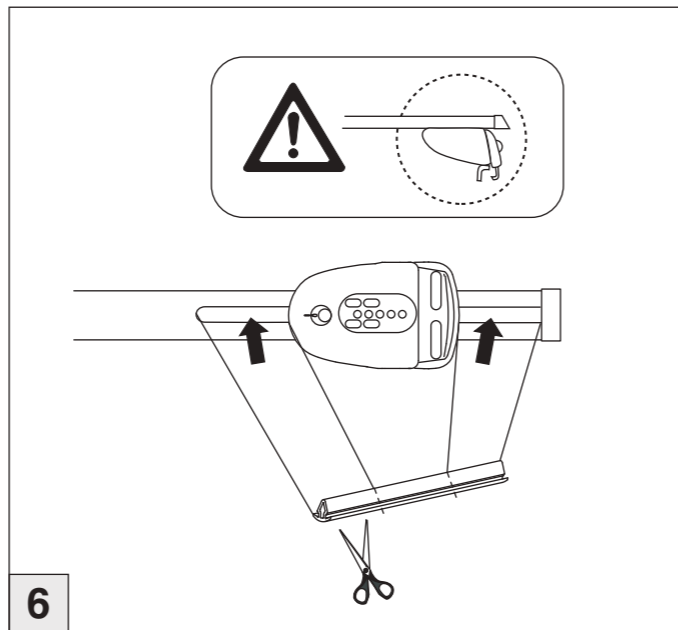

Atera SIGNO

Dacia Lodgy 06/2012–
Dacia Lodgy Stepway 11/2017–

nur bei / only for Part-No.: 045 271

Atera SIGNO

Dacia
Lodgy 06/2012–
Lodgy Stepway 11/2017–

Art.Nr. / Part.No. : 044 271
Art.Nr. / Part.No. : 045 271