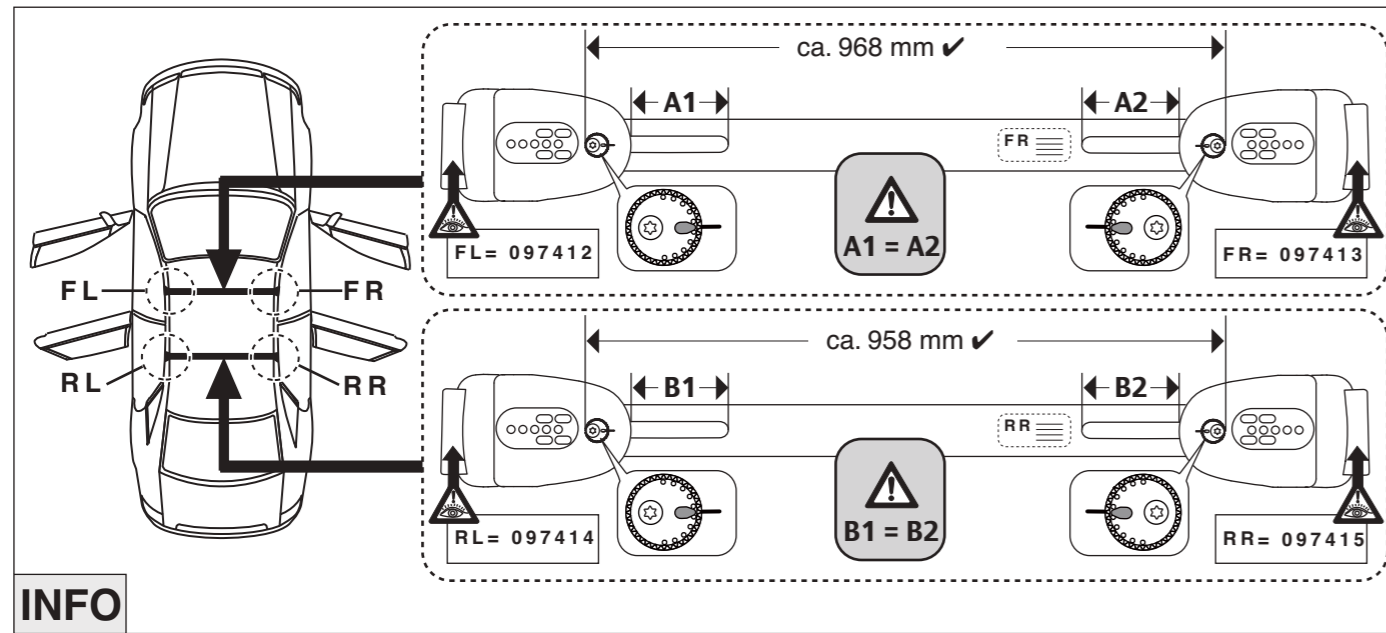

Atera SIGNO

Peugeot 208 04/2012-
(5-türig/doors/portes)

6

nur bei / only for Part-No.: 045 270

7

8

Atera SIGNO

Peugeot
208 04/2012-
(5-türig/doors/portes)

Part-No. : 044 270
Part-No. : 045 270

Atera
MADE IN GERMANY

Atera GmbH
Im Herrach 1
D-88299 Leutkirch
Internet: www.atera.de

Atera SIGNO

Peugeot 208 04/2012-
(5-türig/doors/portes)

INFO

1

2

3

Atera SIGNO

Peugeot 208 04/2012-
(5-türig/doors/portes)

4

5