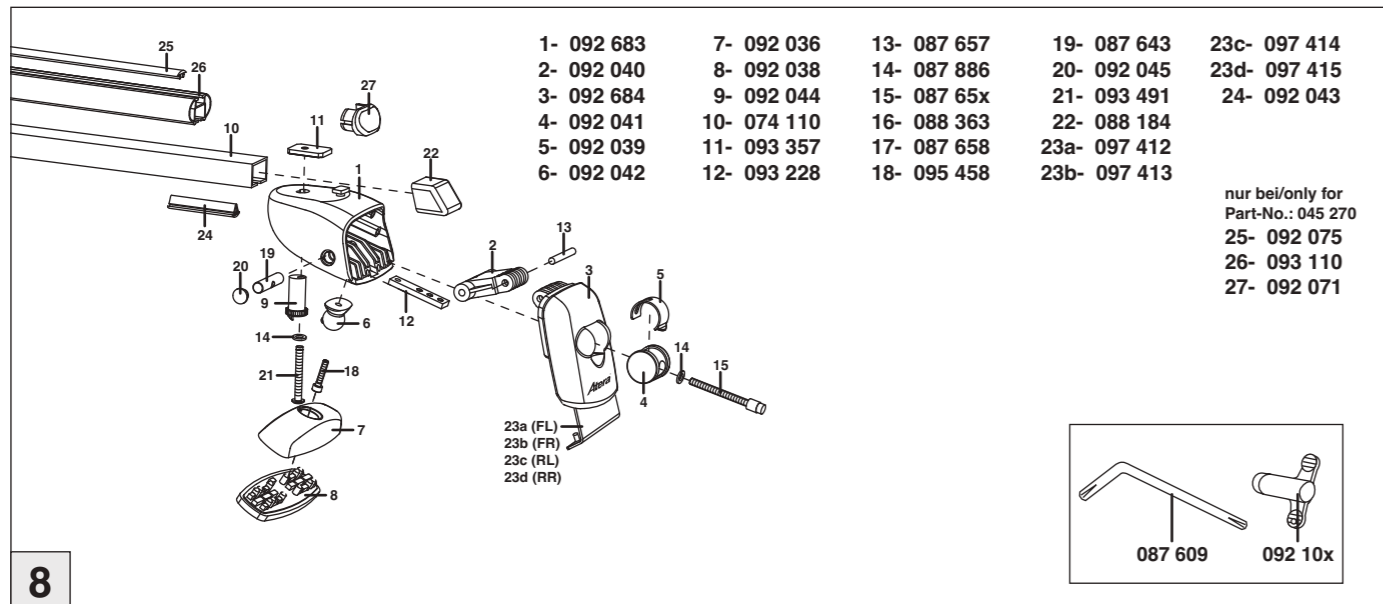

Atera SIGNO

Peugeot 208 04/2012-
(5-türig/doors/portes)

6

nur bei / only for Part-No.: 045 270

7

8

Atera SIGNO

Peugeot
208 04/2012-
(5-türig/doors/portes)

Part-No. : 044 270
Part-No. : 045 270

Atera
MADE IN GERMANY

Atera GmbH
Im Herrach 1
D-88299 Leutkirch
Internet: www.atera.de

Atera SIGNO

Peugeot 208 04/2012-
(5-türig/doors/portes)

INFO

1

2

3

Atera SIGNO

Peugeot 208 04/2012-
(5-türig/doors/portes)

4

5