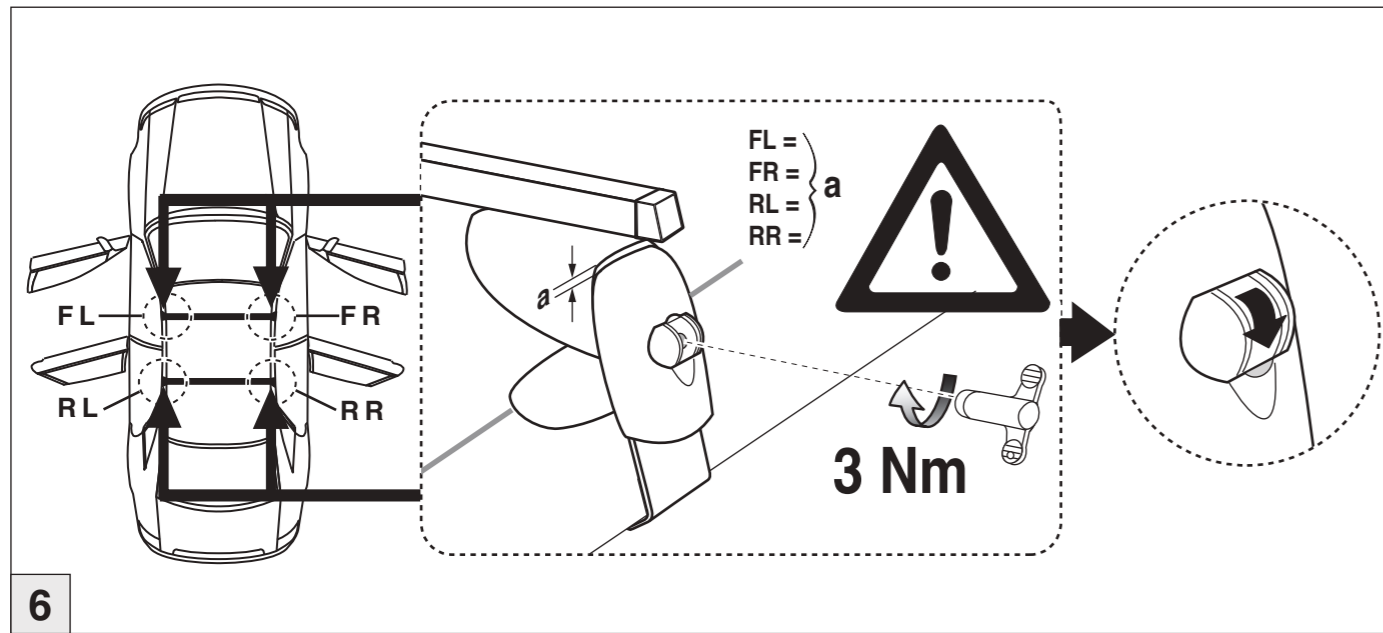

Atera SIGNO

Peugeot 208 04/2012-
(5-türig/doors/portes)

6

nur bei / only for Part-No.: 045 270

7

8

Atera SIGNO

Peugeot
208 04/2012-
(5-türig/doors/portes)

Part-No. : 044 270
Part-No. : 045 270

Atera
MADE IN GERMANY

Atera GmbH
Im Herrach 1
D-88299 Leutkirch
Internet: www.atera.de

Atera SIGNO

Peugeot 208 04/2012-
(5-türig/doors/portes)

INFO

1

2