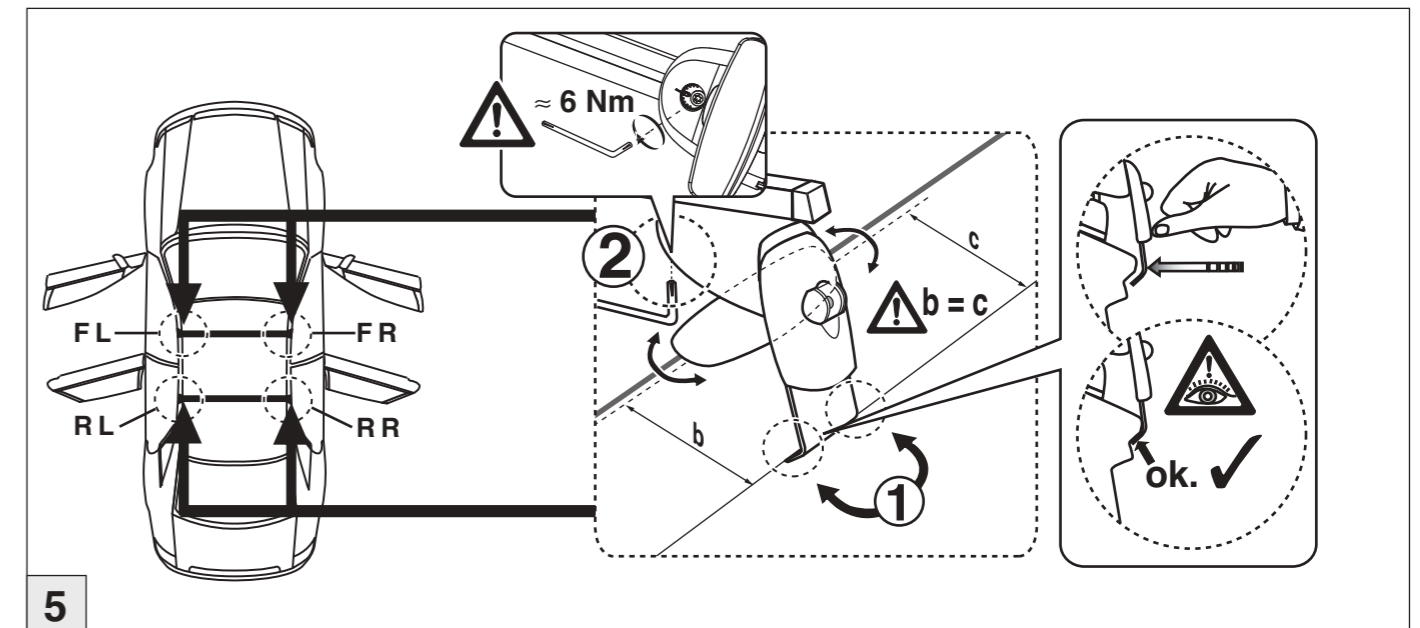

Atera SIGNO

Peugeot 208 04/2012-
(5-türig/doors/portes)

INFO

1

2

3

Atera SIGNO

Peugeot 208 04/2012-
(5-türig/doors/portes)

4

5