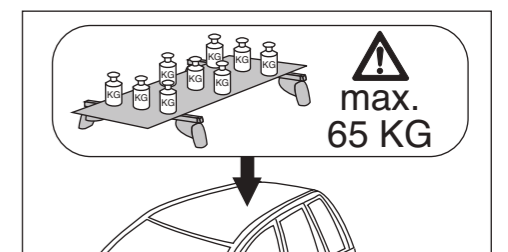

Atera SIGNO

Peugeot
208 04/2012-
(5-türig/doors/portes)

Part-No. : 044 270
Part-No. : 045 270

Atera
MADE IN GERMANY

Atera GmbH
Im Herrach 1
D-88299 Leutkirch
Internet: www.atera.de