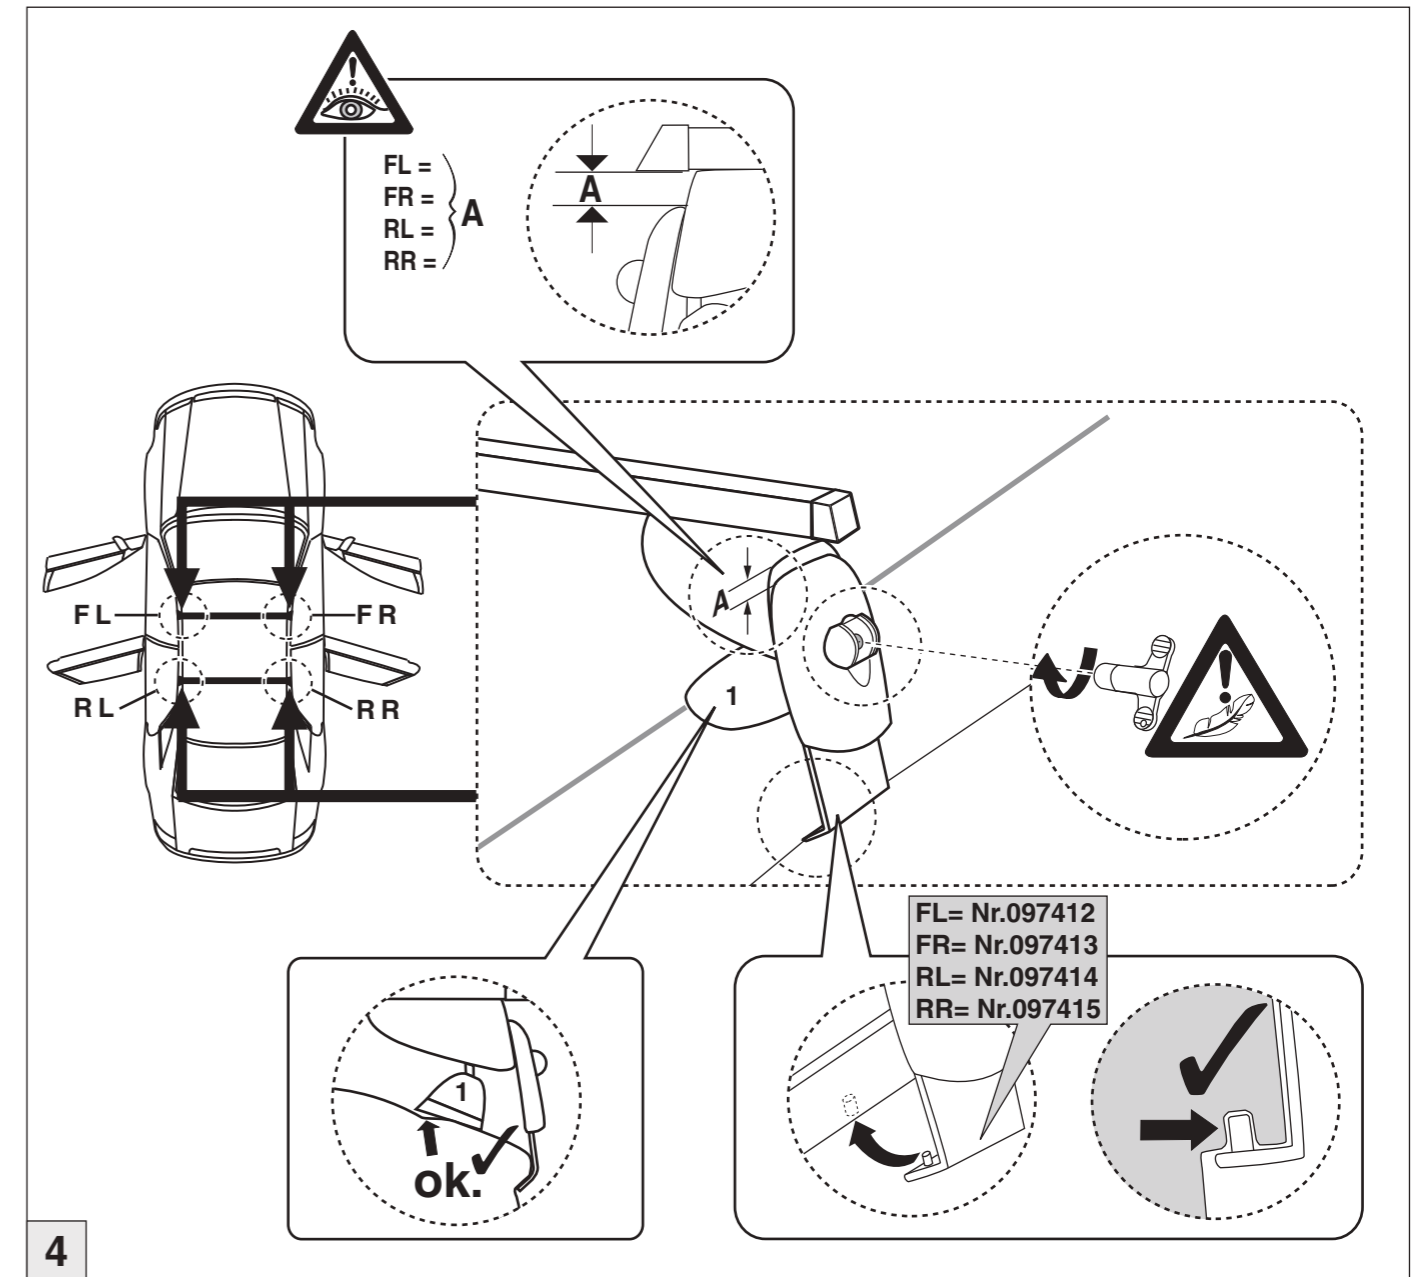

Atera SIGNO

Peugeot 208 04/2012-
(5-türig/doors/portes)

6

nur bei / only for Part-No.: 045 270

7

8

Atera SIGNO

Peugeot
208 04/2012-
(5-türig/doors/portes)

Part-No. : 044 270
Part-No. : 045 270

Atera
MADE IN GERMANY

Atera GmbH
Im Herrach 1
D-88299 Leutkirch
Internet: www.atera.de

Atera SIGNO

Peugeot 208 04/2012-
(5-türig/doors/portes)

INFO

1

2

3

Atera SIGNO

Peugeot 208 04/2012-
(5-türig/doors/portes)

4

5