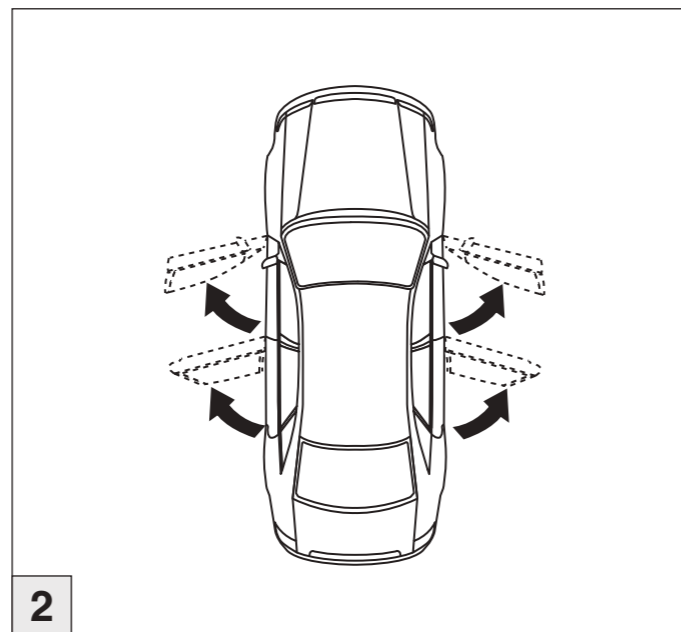

Part-No. : 044 270
Part-No. : 045 270

Atera
MADE IN GERMANY

Atera GmbH
Im Herrach 1
D-88299 Leutkirch
Internet: www.atera.de

Atera SIGNO

Peugeot 208 04/2012-
(5-türig/doors/portes)

INFO

1

2