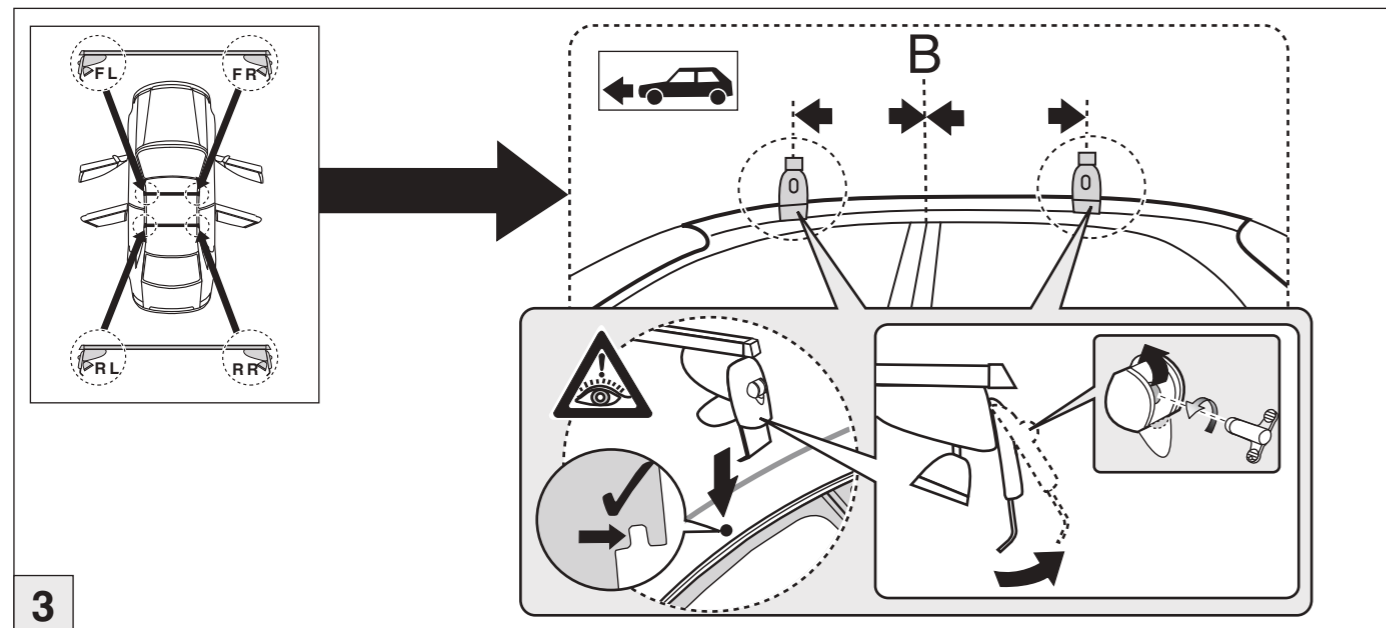

Part-No. : 044 270
Part-No. : 045 270

Atera
MADE IN GERMANY

Atera GmbH
Im Herrach 1
D-88299 Leutkirch
Internet: www.atera.de

Atera SIGNO

Peugeot 208 04/2012-
(5-türig/doors/portes)

INFO

1

2