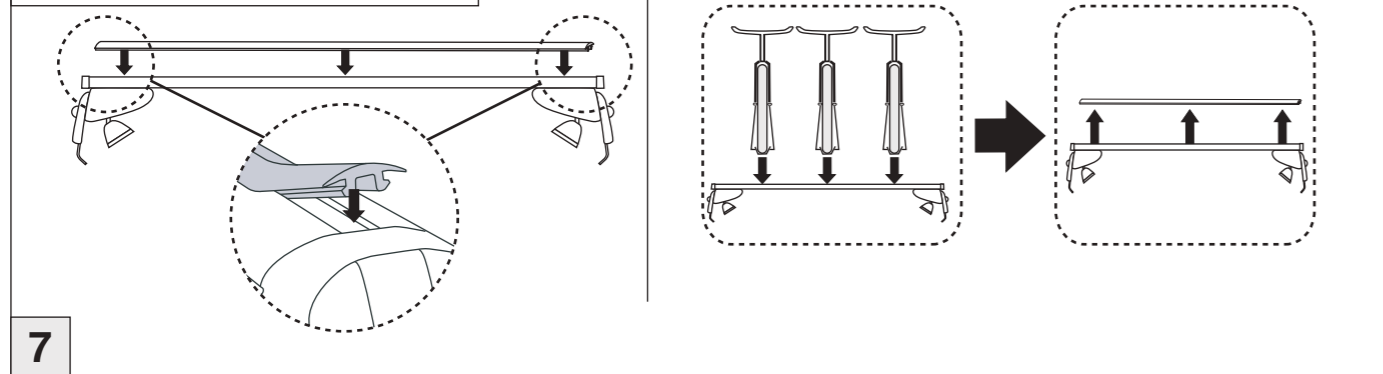

Atera SIGNO

Peugeot 208 04/2012-
(5-türig/doors/portes)

6

nur bei / only for Part-No.: 045 270

7

8

Atera SIGNO

Peugeot
208 04/2012-
(5-türig/doors/portes)