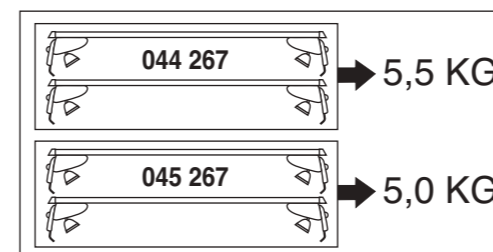

# Atera SIGNO

Audi  
A1 Sportback 03/2012-

Part-No. : 044 267  
Part-No. : 045 267

Part-No. : 044 267

**Atera**  
MADE IN GERMANY

Atera GmbH  
Im Herrach 1  
D-88299 Leutkirch  
Internet: www.atera.de