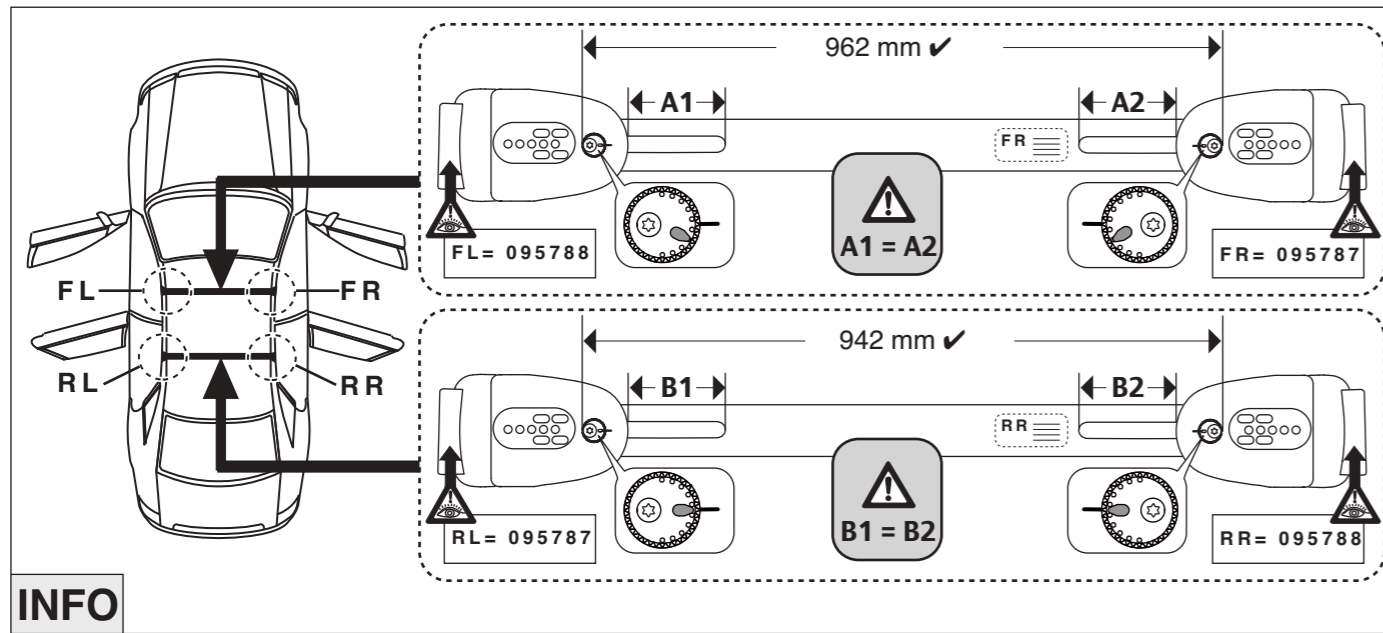

Atera SIGNO

Audi
A1 Sportback 03/2012–