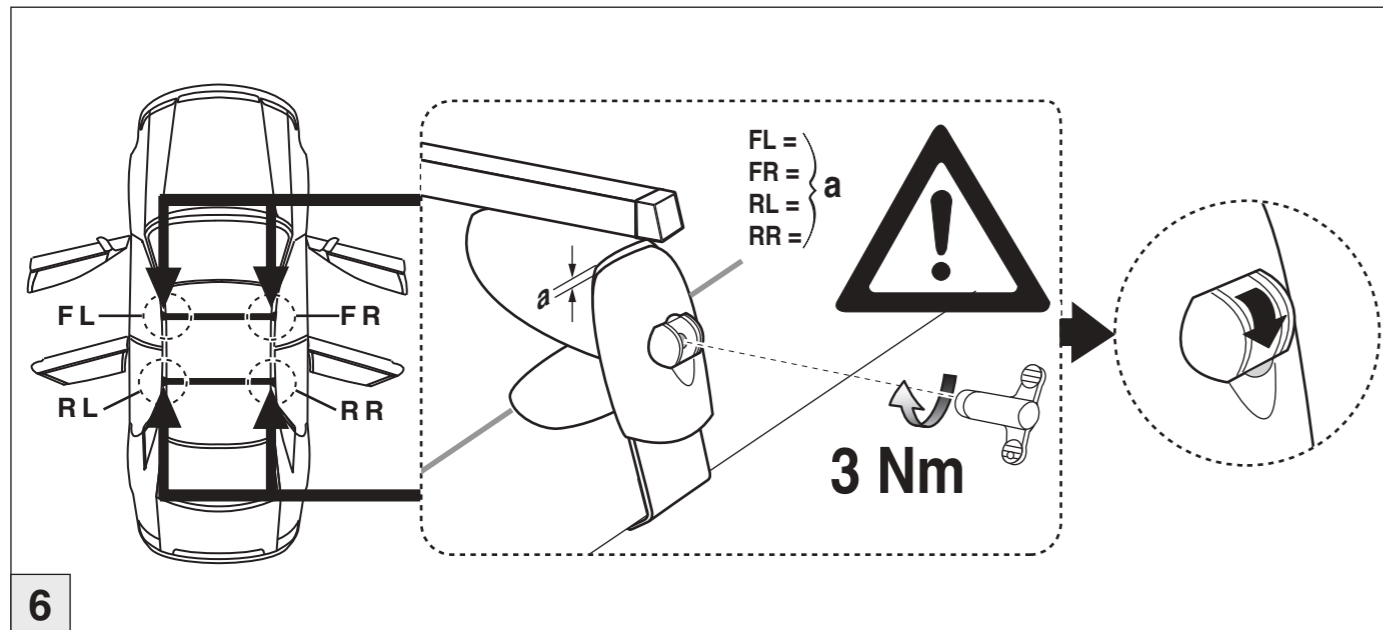

# Atera SIGNO

Audi  
A1 Sportback 03/2012-

6

nur bei / only for Part-No.: 045 267

7

8