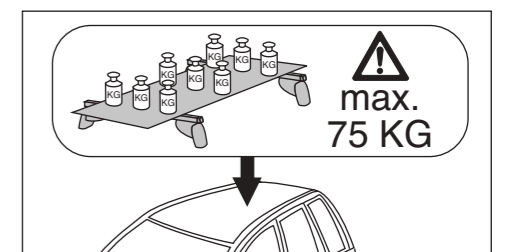

Atera
MADE IN GERMANY

Atera GmbH
Im Herrach 1
D-88299 Leutkirch
Internet: www.atera.de