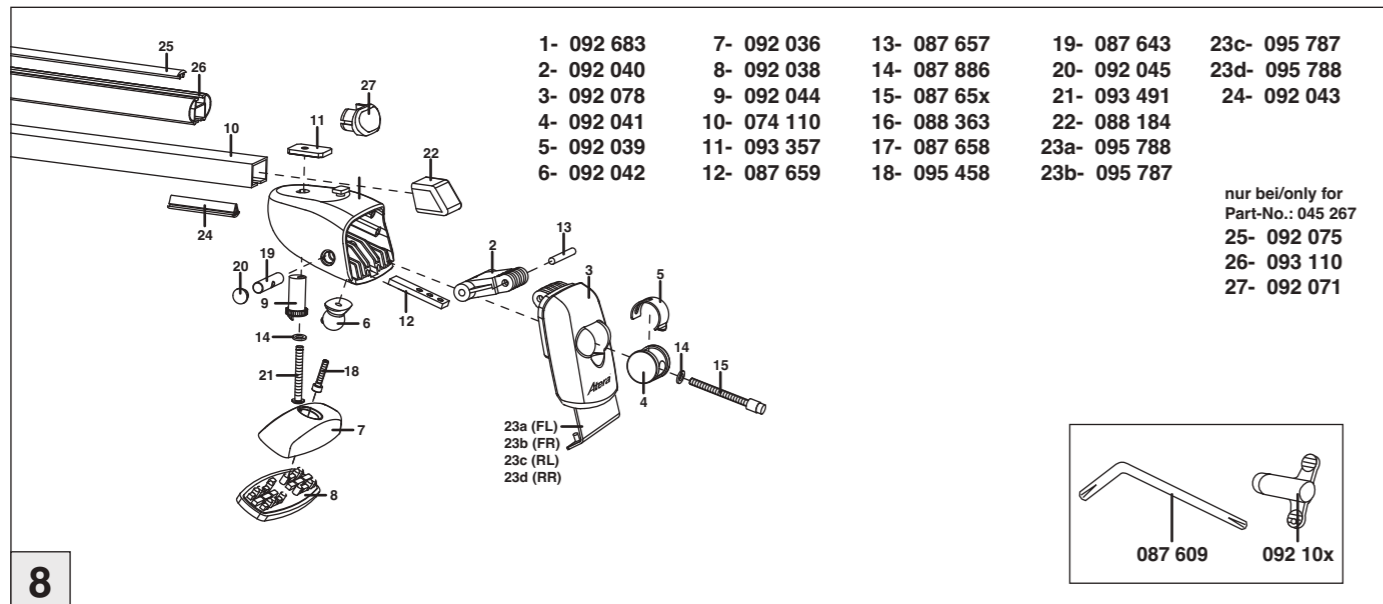

Atera SIGNO

Audi
A1 Sportback 03/2012-

6

nur bei / only for Part-No.: 045 267

7

8

Atera SIGNO

Audi
A1 Sportback 03/2012-

Part-No. : 044 267
Part-No. : 045 267

Part-No. : 044 267

Atera
MADE IN GERMANY

Atera GmbH
Im Herrach 1
D-88299 Leutkirch
Internet: www.atera.de