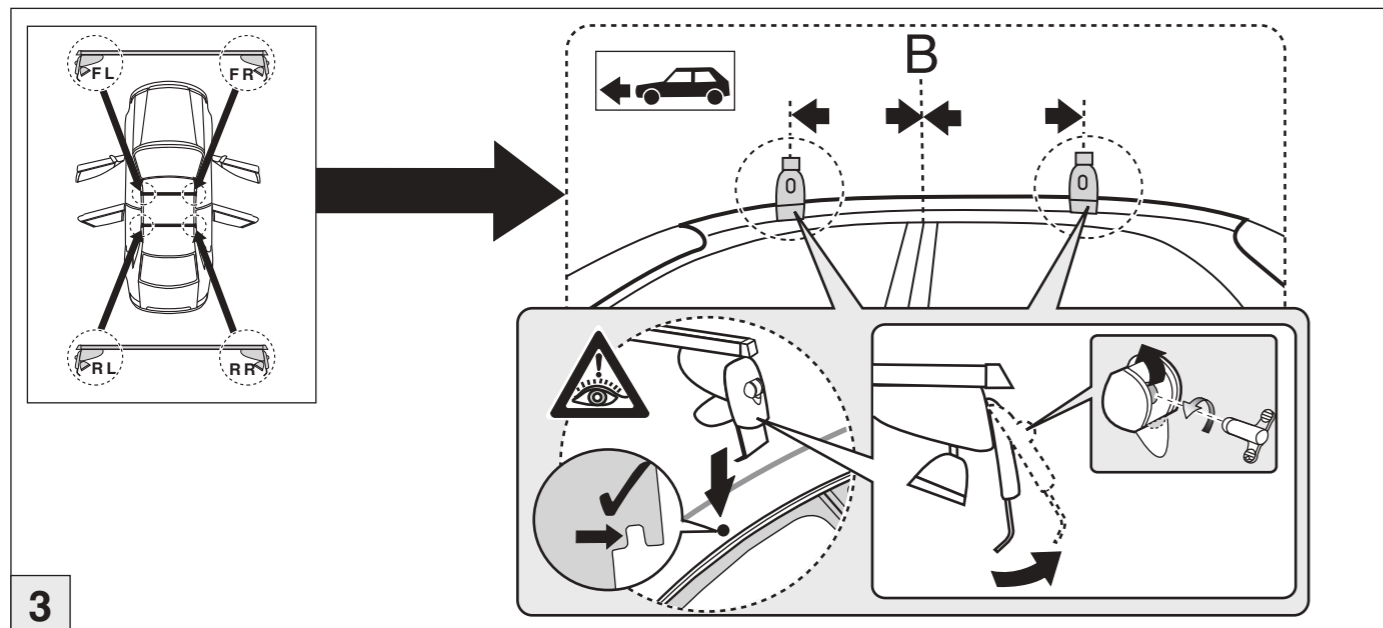

Atera SIGNO

Audi
A1 Sportback 03/2012–

INFO

Atera SIGNO

Audi
A1 Sportback 03/2012–