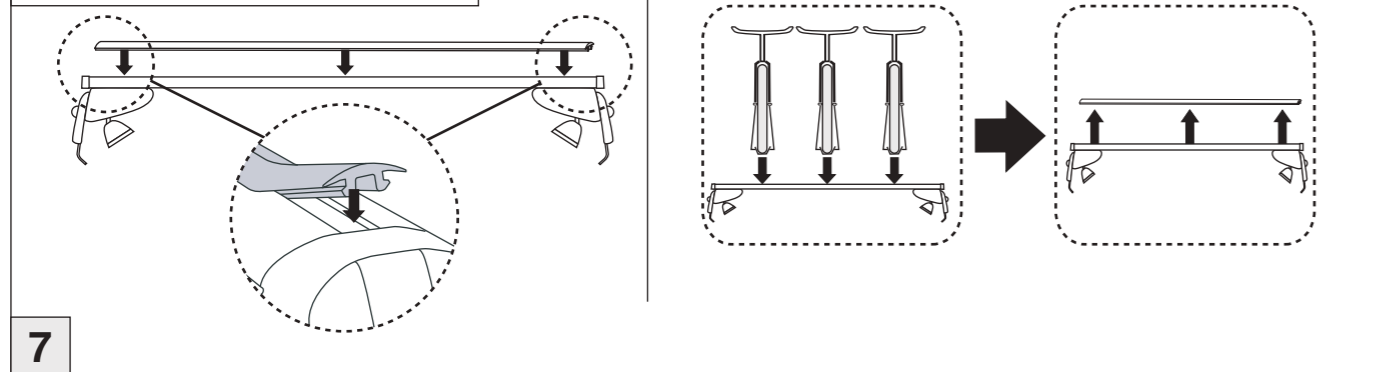

# Atera SIGNO

Audi  
A1 Sportback 03/2012-

6

nur bei / only for Part-No.: 045 267

7

8