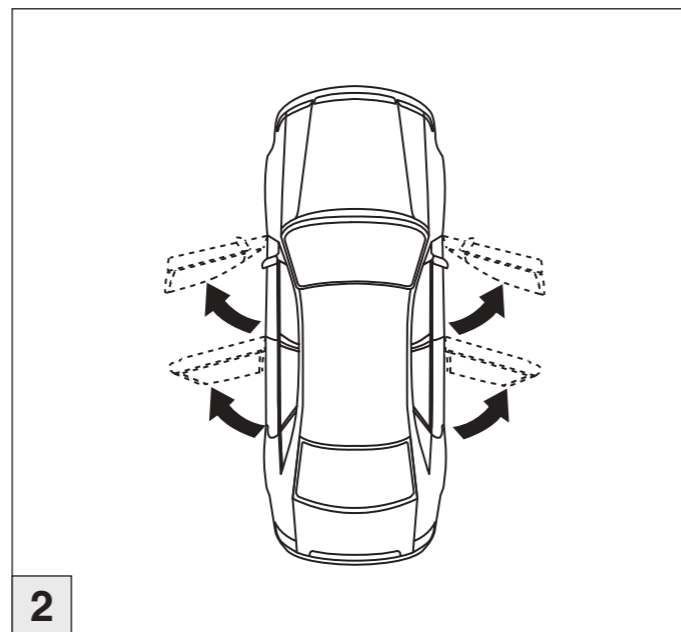

Atera SIGNO

Audi
A1 Sportback 03/2012–

INFO

Atera SIGNO

Audi
A1 Sportback 03/2012–