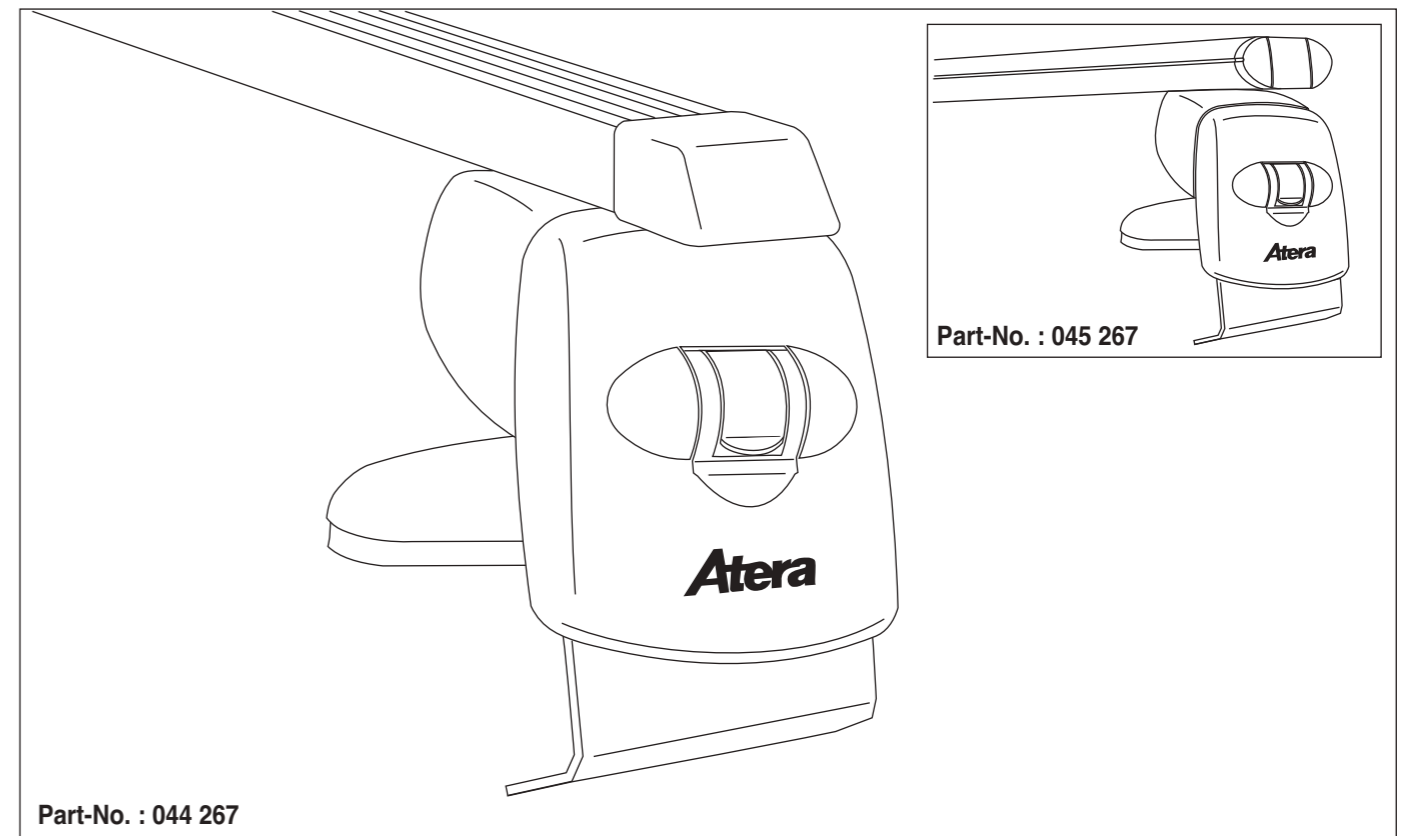

# Atera SIGNO

Audi  
A1 Sportback 03/2012-

6

nur bei / only for Part-No.: 045 267

7

8

# Atera SIGNO

Audi  
A1 Sportback 03/2012-

Part-No. : 044 267  
Part-No. : 045 267

Part-No. : 044 267

**Atera**  
MADE IN GERMANY

Atera GmbH  
Im Herrach 1  
D-88299 Leutkirch  
Internet: www.atera.de