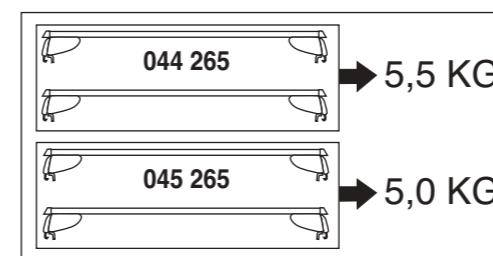

Atera SIGNO

Opel Zafira Tourer 01/2012–
(mit Reling/with rails)

nur bei / only for Part-No.: 045 265

1- 092 683	7- 093 186	13- 087 657	19- 087 643
2- 092 040	8- 088 834	14- 087 886	20- 092 045
3- 092 813	9- 092 044	15- 087 65x	21- 093 491
4- 092 041	10- 074 122	16- 088 184	
5- 092 039	11- 093 357	17- 095 502	
6- 092 043	12- 093 228	18- 093 179	

nur bei/only for Part-No.: 045 265
24- 092 075
25- 093 122
26- 092 071

Atera SIGNO

Opel Zafira Tourer 01/2012–
(mit Reling/with rails)

Part-No. : 044 265
Part-No. : 045 265

Atera
MADE IN GERMANY

Atera GmbH
Im Herrach 1
D-88299 Leutkirch
Internet: www.atera.de