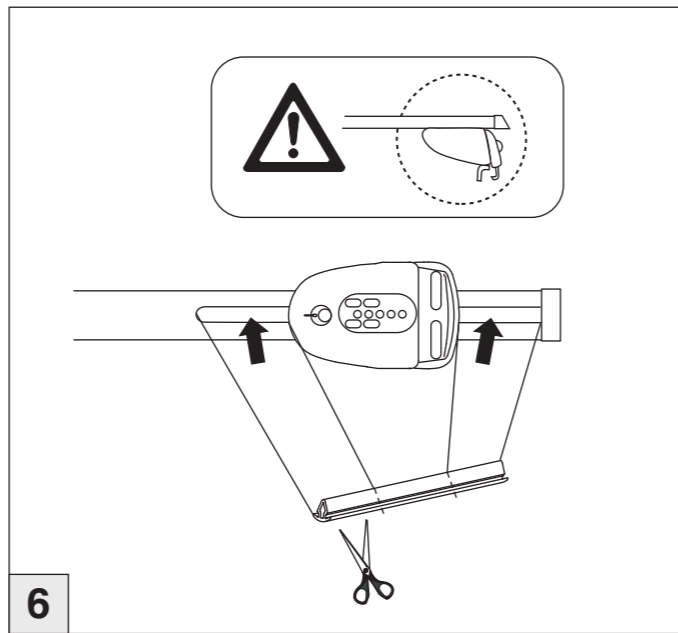

Atera SIGNO

Opel Zafira Tourer 01/2012–
(mit Reling/with rails)

nur bei / only for Part-No.: 045 265

1- 092 683	7- 093 186	13- 087 657	19- 087 643
2- 092 040	8- 088 834	14- 087 886	20- 092 045
3- 092 813	9- 092 044	15- 087 65x	21- 093 491
4- 092 041	10- 074 122	16- 088 184	
5- 092 039	11- 093 357	17- 095 502	
6- 092 043	12- 093 228	18- 093 179	

nur bei/only for Part-No.: 045 265
24- 092 075
25- 093 122
26- 092 071

Atera SIGNO

Opel Zafira Tourer 01/2012–
(mit Reling/with rails)

Part-No. : 044 265
Part-No. : 045 265

Atera
MADE IN GERMANY

Atera GmbH
Im Herrach 1
D-88299 Leutkirch
Internet: www.atera.de