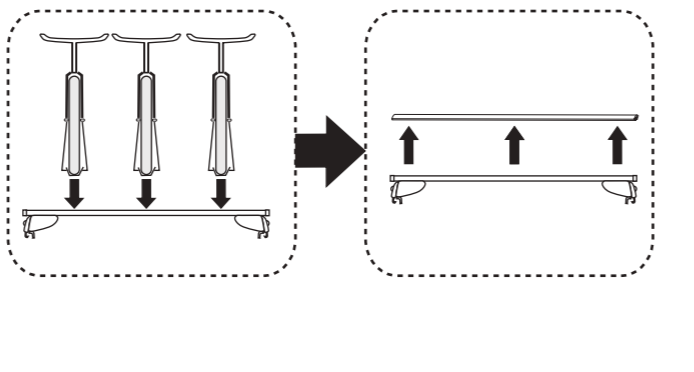

Atera SIGNO

Opel Zafira Tourer 01/2012–
(mit Reling/with rails)

nur bei / only for Part-No.: 045 265

1- 092 683	7- 093 186	13- 087 657	19- 087 643
2- 092 040	8- 088 834	14- 087 886	20- 092 045
3- 092 813	9- 092 044	15- 087 65x	21- 093 491
4- 092 041	10- 074 122	16- 088 184	
5- 092 039	11- 093 357	17- 095 502	
6- 092 043	12- 093 228	18- 093 179	

nur bei/only for Part-No.: 045 265
24- 092 075
25- 093 122
26- 092 071

Atera SIGNO

Opel Zafira Tourer 01/2012–
(mit Reling/with rails)

Part-No. : 044 265
Part-No. : 045 265

Atera
MADE IN GERMANY

Atera GmbH
Im Herrach 1
D-88299 Leutkirch
Internet: www.atera.de