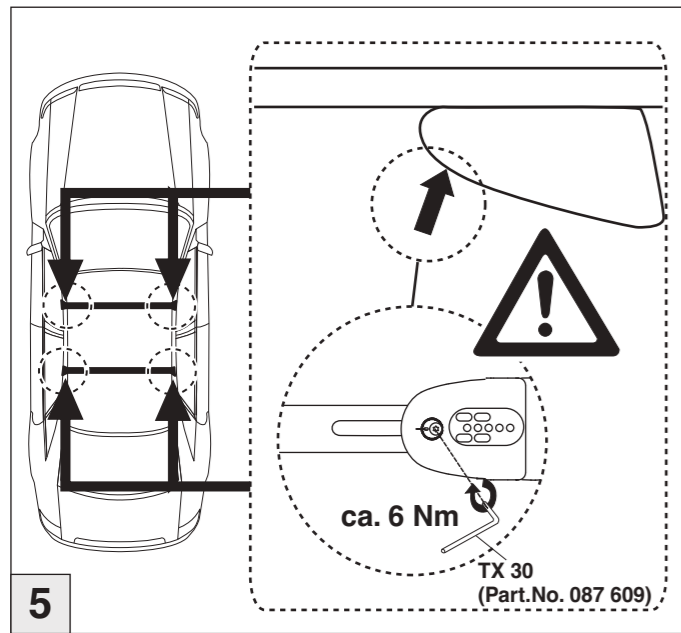

Atera SIGNO

Opel Zafira Tourer 01/2012–
(mit Reling/with rails)

nur bei / only for Part-No.: 045 265

1- 092 683	7- 093 186	13- 087 657	19- 087 643
2- 092 040	8- 088 834	14- 087 886	20- 092 045
3- 092 813	9- 092 044	15- 087 65x	21- 093 491
4- 092 041	10- 074 122	16- 088 184	
5- 092 039	11- 093 357	17- 095 502	
6- 092 043	12- 093 228	18- 093 179	

nur bei/only for Part-No.: 045 265
24- 092 075
25- 093 122
26- 092 071

Atera SIGNO

Opel Zafira Tourer 01/2012–
(mit Reling/with rails)

Part-No. : 044 265
Part-No. : 045 265

Atera
MADE IN GERMANY

Atera GmbH
Im Herrach 1
D-88299 Leutkirch
Internet: www.atera.de