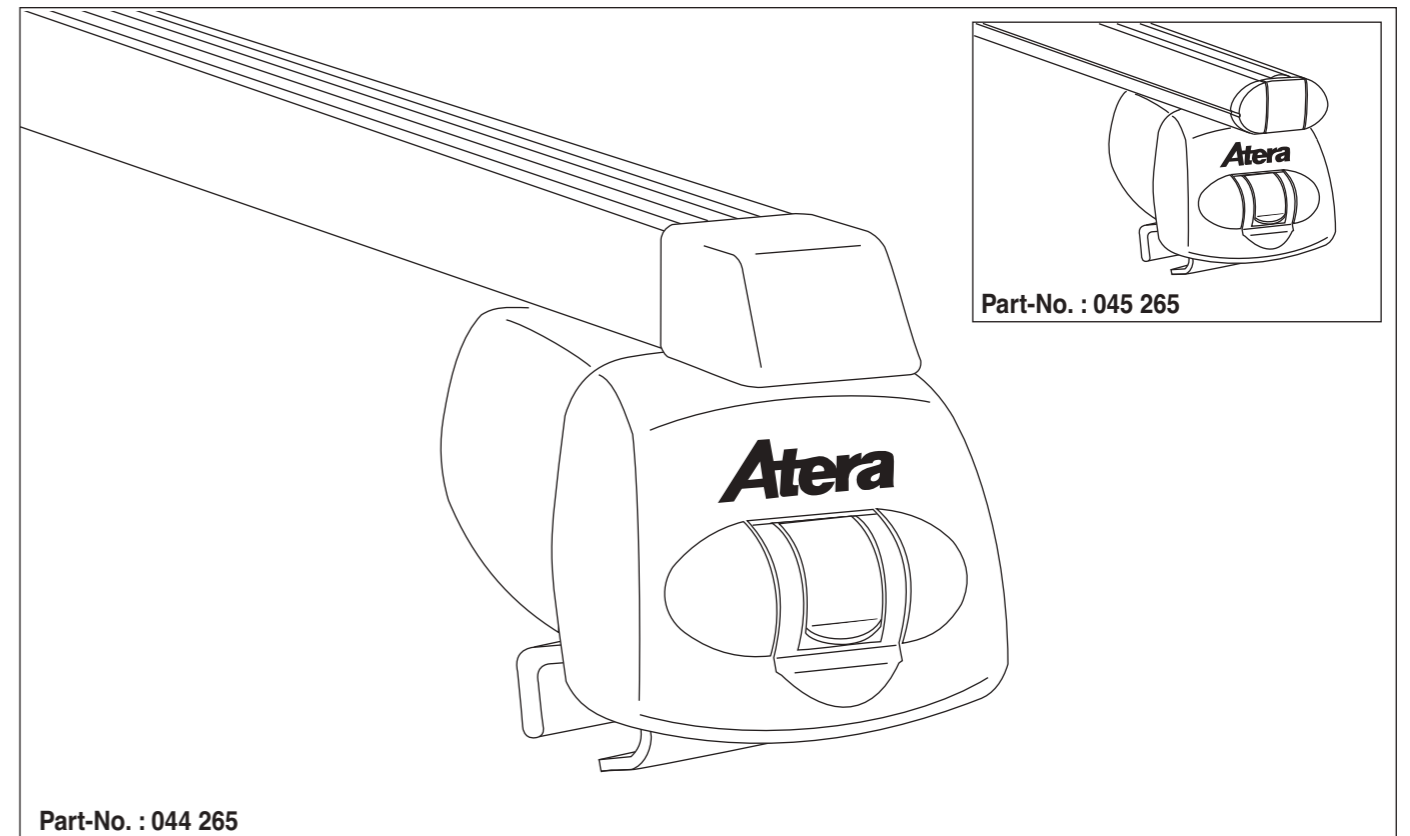

Atera SIGNO

Opel Zafira Tourer 01/2012–
(mit Reling/with rails)

nur bei / only for Part-No.: 045 265

1- 092 683	7- 093 186	13- 087 657	19- 087 643
2- 092 040	8- 088 834	14- 087 886	20- 092 045
3- 092 813	9- 092 044	15- 087 65x	21- 093 491
4- 092 041	10- 074 122	16- 088 184	
5- 092 039	11- 093 357	17- 095 502	
6- 092 043	12- 093 228	18- 093 179	

nur bei/only for Part-No.: 045 265
24- 092 075
25- 093 122
26- 092 071

Atera SIGNO

Opel Zafira Tourer 01/2012–
(mit Reling/with rails)

Part-No. : 044 265
Part-No. : 045 265

Atera
MADE IN GERMANY

Atera GmbH
Im Herrach 1
D-88299 Leutkirch
Internet: www.atera.de