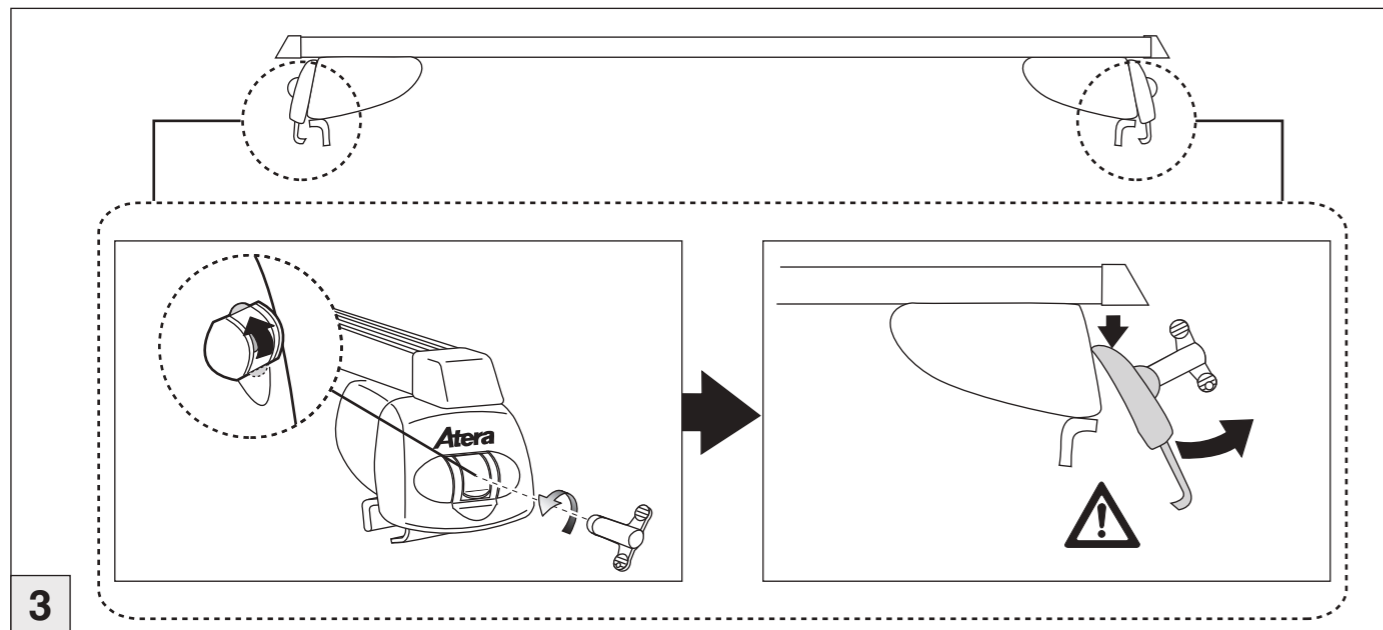

Atera SIGNO

Opel Zafira Tourer 01/2012–
(mit Reling/with rails)