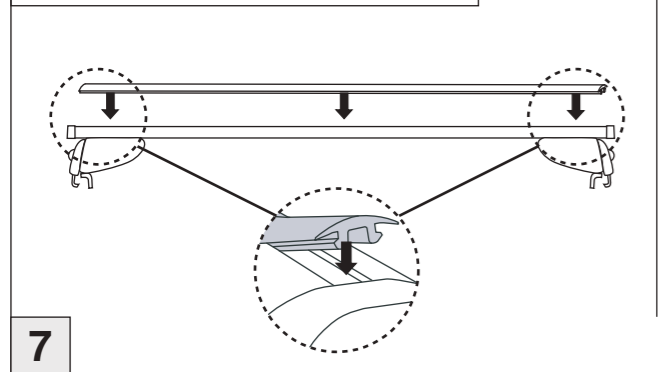

Atera SIGNO

Opel Zafira Tourer 01/2012–
(mit Reling/with rails)

nur bei / only for Part-No.: 045 265

1- 092 683	7- 093 186	13- 087 657	19- 087 643
2- 092 040	8- 088 834	14- 087 886	20- 092 045
3- 092 813	9- 092 044	15- 087 65x	21- 093 491
4- 092 041	10- 074 122	16- 088 184	
5- 092 039	11- 093 357	17- 095 502	
6- 092 043	12- 093 228	18- 093 179	