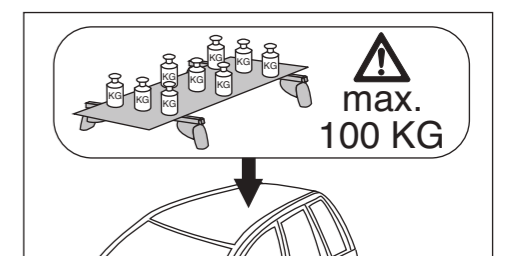

Atera SIGNO

Opel Zafira Tourer 01/2012–
(mit Reling/with rails)

Part-No. : 044 265
Part-No. : 045 265

Atera
MADE IN GERMANY

Atera GmbH
Im Herrach 1
D-88299 Leutkirch
Internet: www.atera.de