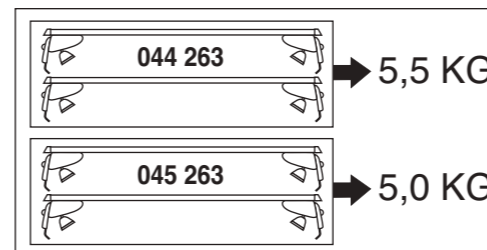

# Atera SIGNO

Toyota  
Yaris 10/2011-

(auch für Fahrzeuge mit Panoramadach / also for vehicles with panoramic roof)

Part-No. : 044 263  
Part-No. : 045 263

Part-No. : 044 263

**Atera**  
MADE IN GERMANY

Atera GmbH  
Im Herrach 1  
D-88299 Leutkirch  
Internet: www.atera.de