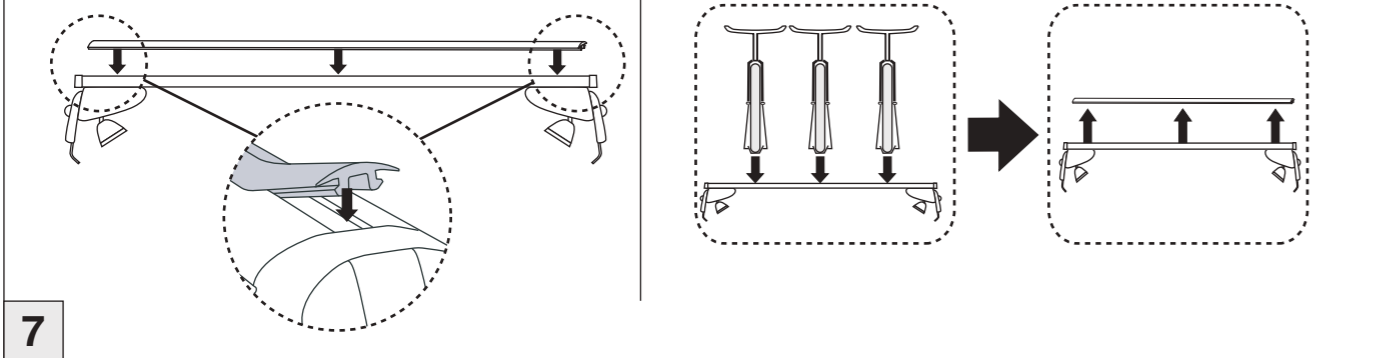

Atera SIGNO

Toyota
Yaris 10/2011-

6

nur bei / only for Part-No.: 045 263

7

8

Atera SIGNO

Toyota
Yaris 10/2011-

(auch für Fahrzeuge mit Panoramadach / also for vehicles with panoramic roof)

Part-No. : 044 263
Part-No. : 045 263

Part-No. : 044 263

Atera
MADE IN GERMANY

Atera GmbH
Im Herrach 1
D-88299 Leutkirch
Internet: www.atera.de