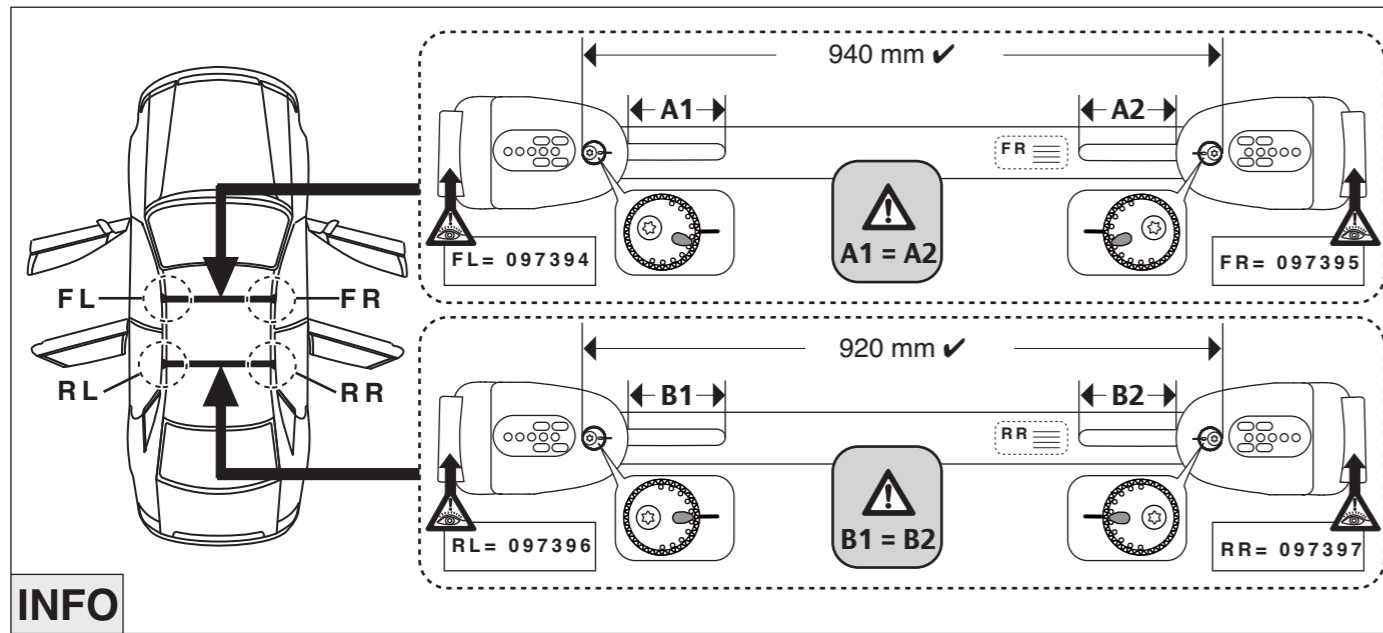

Atera SIGNO

Toyota
Yaris 10/2011-