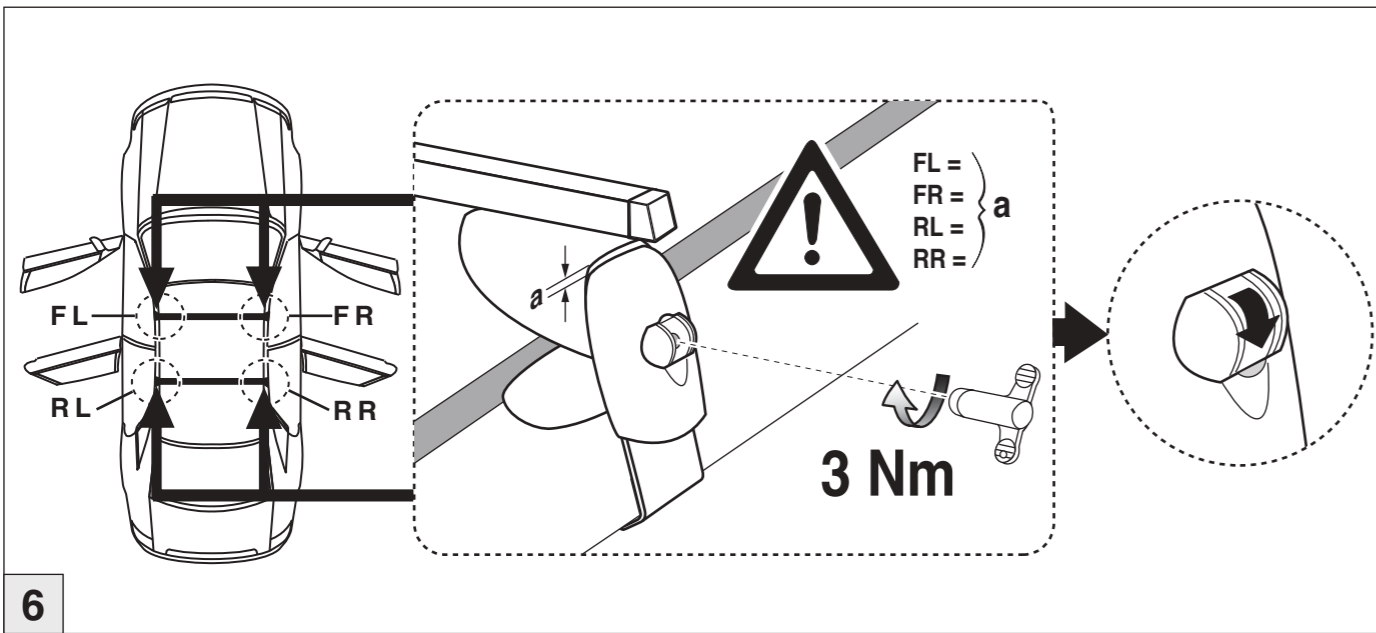

Atera SIGNO

Toyota
Yaris 10/2011-

6

nur bei / only for Part-No.: 045 263