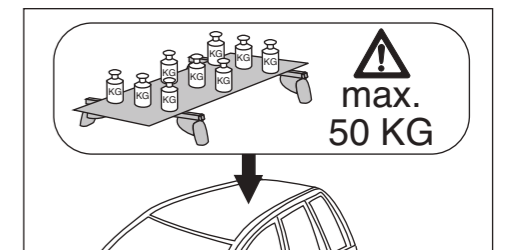

# Atera SIGNO

Toyota  
Yaris 10/2011-

(auch für Fahrzeuge mit Panoramadach / also for vehicles with panoramic roof)

Part-No. : 044 263  
Part-No. : 045 263

Part-No. : 044 263

**Atera**  
MADE IN GERMANY

Atera GmbH  
Im Herrach 1  
D-88299 Leutkirch  
Internet: www.atera.de