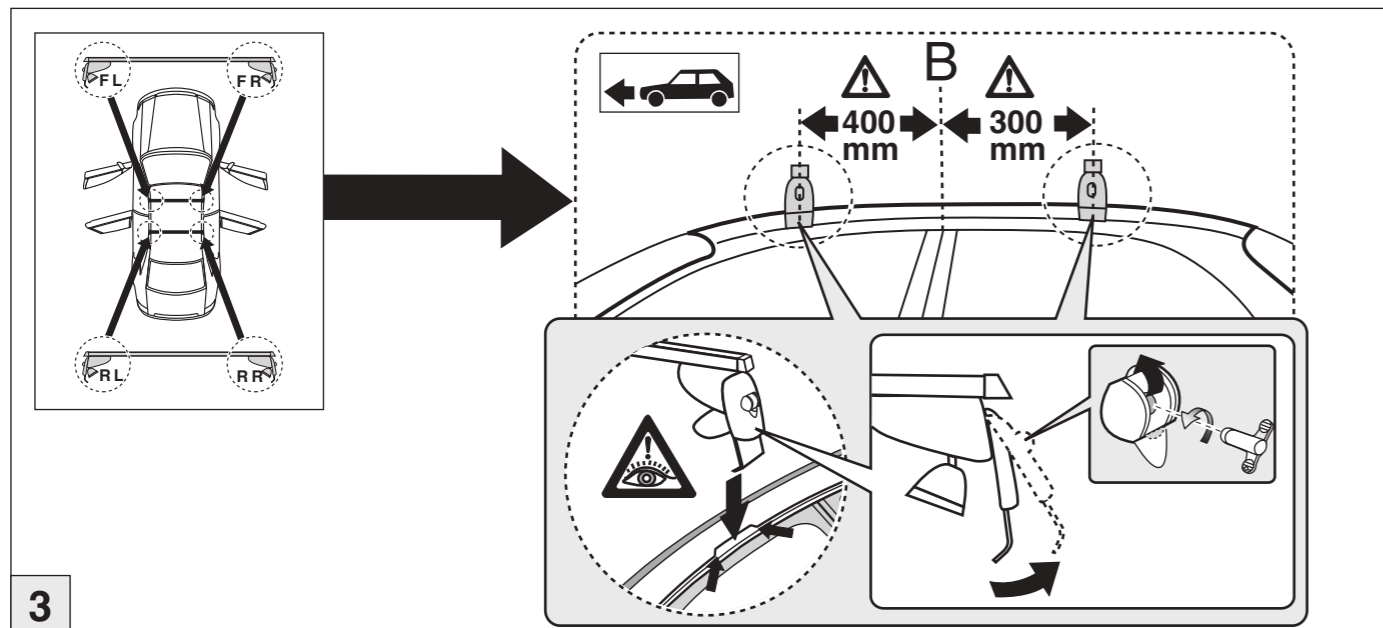

Atera SIGNO

Toyota
Yaris 10/2011-

INFO

Atera SIGNO

Toyota
Yaris 10/2011-