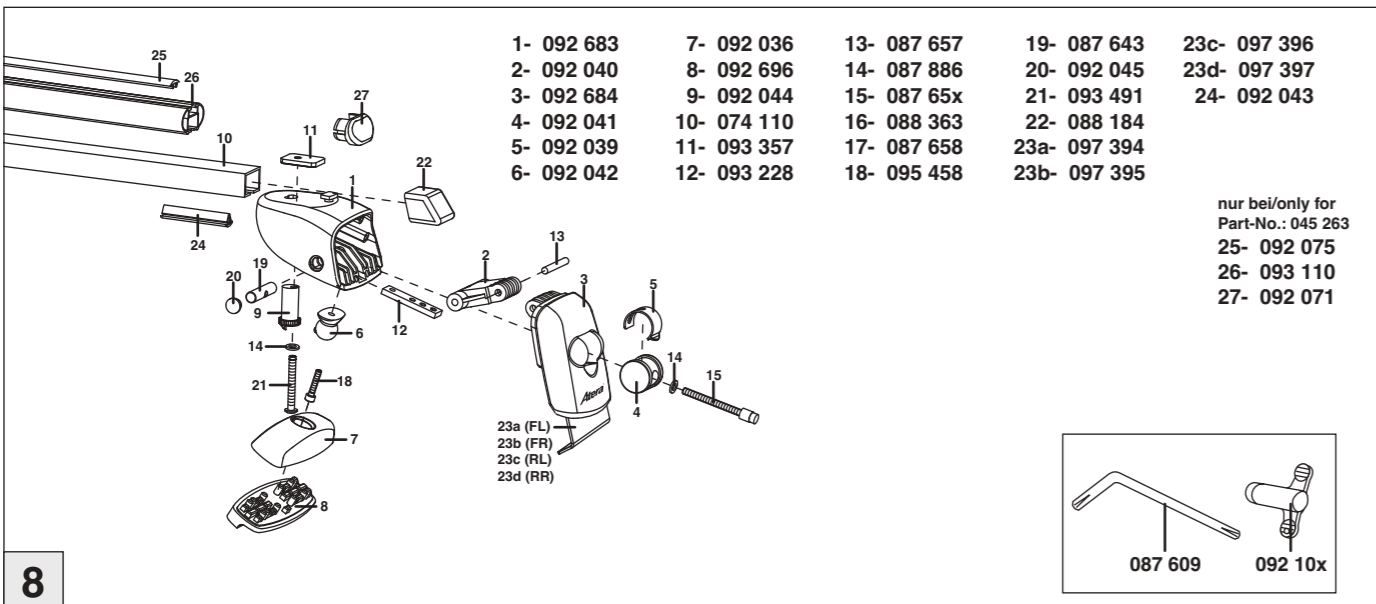

8

Atera SIGNO

Toyota
Yaris 10/2011-

(auch für Fahrzeuge mit Panoramadach / also for vehicles with panoramic roof)

Part-No. : 044 263
Part-No. : 045 263