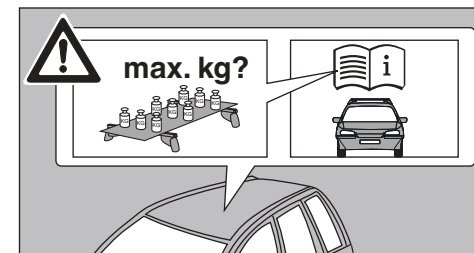

Atera
Atera GmbH
Im Herrach 1
D-88299 Leutkirch
Internet: www.atera.de