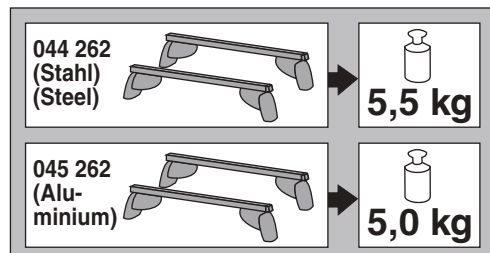

Opel Crossland X 05/2017–
(mit Reling / with rail / avec rails de toit)
Grandland X 10/2017–
(mit Reling / with rail / avec rails de toit)

Art.-Nr. / Part-No. : 044 262
Art.-Nr. / Part-No. : 045 262

Atera
Atera GmbH
Im Herrach 1
D-88299 Leutkirch
Internet: www.atera.de