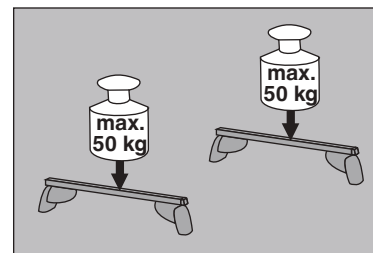

Opel Crossland X 05/2017–
(mit Reling / with rail / avec rails de toit)
Grandland X 10/2017–
(mit Reling / with rail / avec rails de toit)

Art.-Nr. / Part-No. : 044 262
Art.-Nr. / Part-No. : 045 262

Atera
Atera GmbH
Im Herrach 1
D-88299 Leutkirch
Internet: www.atera.de