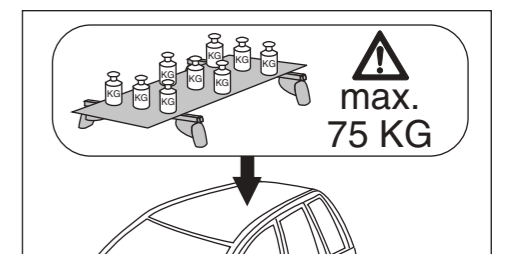

Atera SIGNO

Ford Focus 04/2011– 08/2018
(5-türig/doors/portes)

Part-No. : 044 259
Part-No. : 045 259

Atera Atera GmbH
Im Herrach 1
D-88299 Leutkirch
Internet: www.atera.de