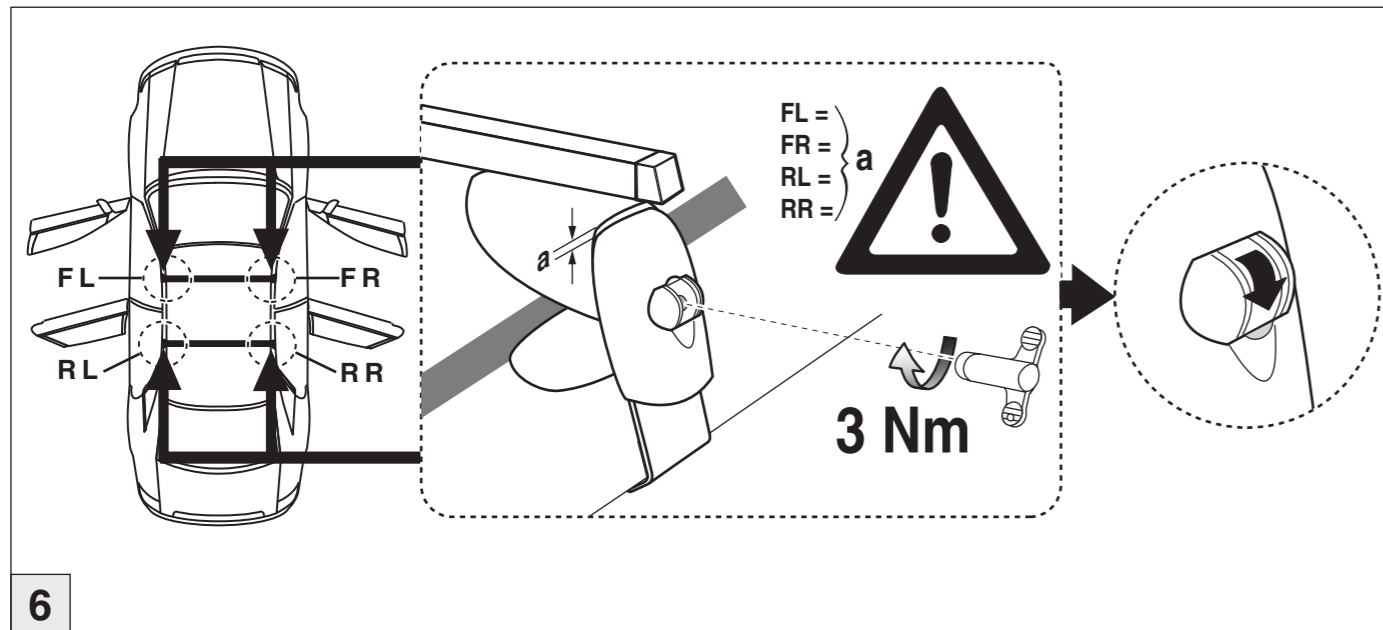

Atera SIGNO

Ford Focus 04/2011– 08/2018
(5-türig/doors/portes)

6

nur bei / only for Part-No.: 045 259

7

8

Atera SIGNO

Ford Focus 04/2011– 08/2018
(5-türig/doors/portes)

Part-No. : 044 259
Part-No. : 045 259

Atera Atera GmbH
Im Herrach 1
D-88299 Leutkirch
Internet: www.atera.de

Atera SIGNO

Ford Focus 04/2011–08/2018
(5-türig/doors/portes)

Atera SIGNO

Ford Focus 04/2011–08/2018
(5-türig/doors/portes)