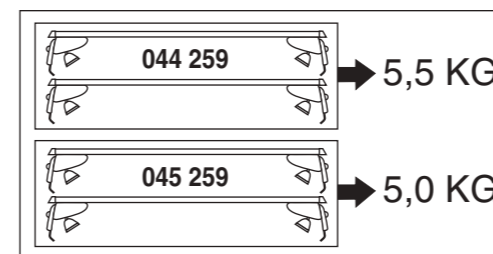

Atera SIGNO

Ford Focus 04/2011– 08/2018
(5-türig/doors/portes)

6

nur bei / only for Part-No.: 045 259

7

8

Atera SIGNO

Ford Focus 04/2011– 08/2018
(5-türig/doors/portes)

Part-No. : 044 259
Part-No. : 045 259

Atera Atera GmbH
Im Herrach 1
D-88299 Leutkirch
Internet: www.atera.de

Atera SIGNO

Ford Focus 04/2011–08/2018
(5-türig/doors/portes)

Atera SIGNO

Ford Focus 04/2011–08/2018
(5-türig/doors/portes)