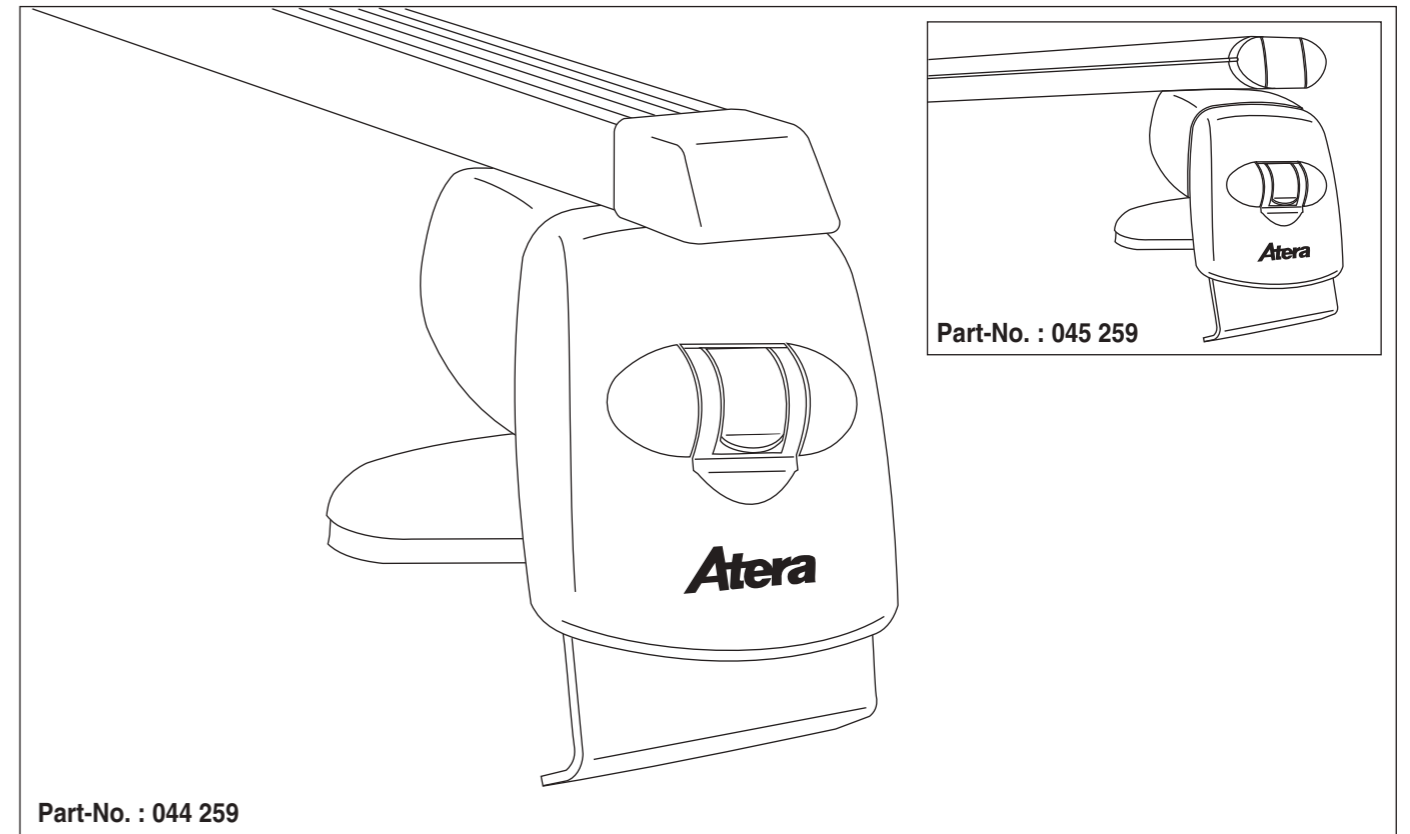

Atera SIGNO

Ford Focus 04/2011– 08/2018
(5-türig/doors/portes)

6

nur bei / only for Part-No.: 045 259

7

8

Atera SIGNO

Ford Focus 04/2011– 08/2018
(5-türig/doors/portes)

Part-No. : 044 259
Part-No. : 045 259

Atera Atera GmbH
Im Herrach 1
D-88299 Leutkirch
Internet: www.atera.de

Atera SIGNO

Ford Focus 04/2011–08/2018
(5-türig/doors/portes)

Atera SIGNO

Ford Focus 04/2011–08/2018
(5-türig/doors/portes)