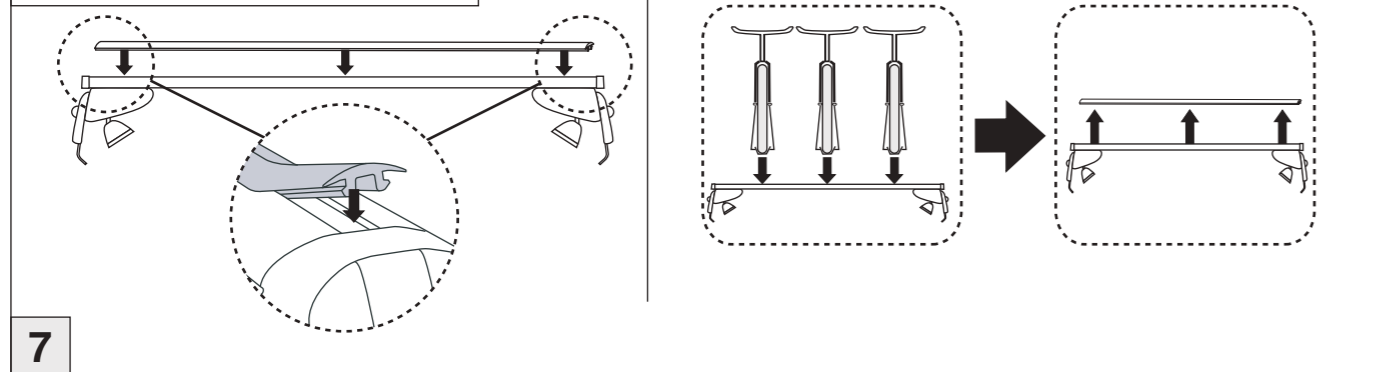

Atera SIGNO

Ford Focus 04/2011– 08/2018
(5-türig/doors/portes)

6

nur bei / only for Part-No.: 045 259

7

8

Atera SIGNO

Ford Focus 04/2011– 08/2018
(5-türig/doors/portes)

Part-No. : 044 259
Part-No. : 045 259

Atera Atera GmbH
Im Herrach 1
D-88299 Leutkirch
Internet: www.atera.de

Atera SIGNO

Ford Focus 04/2011–08/2018
(5-türig/doors/portes)

Atera SIGNO

Ford Focus 04/2011–08/2018
(5-türig/doors/portes)