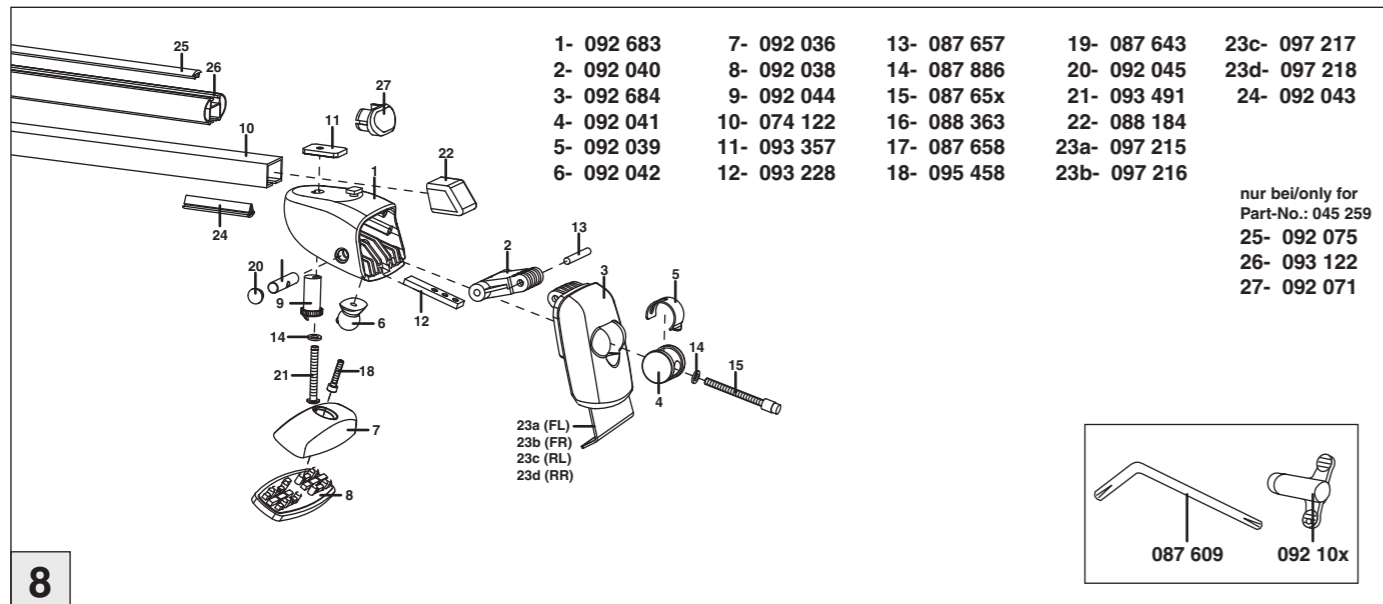

Atera SIGNO

Ford Focus 04/2011– 08/2018
(5-türig/doors/portes)

6

nur bei / only for Part-No.: 045 259

7

8

Atera SIGNO

Ford Focus 04/2011– 08/2018
(5-türig/doors/portes)

Part-No. : 044 259
Part-No. : 045 259

Atera Atera GmbH
Im Herrach 1
D-88299 Leutkirch
Internet: www.atera.de

Atera SIGNO

Ford Focus 04/2011–08/2018
(5-türig/doors/portes)

Atera SIGNO

Ford Focus 04/2011–08/2018
(5-türig/doors/portes)