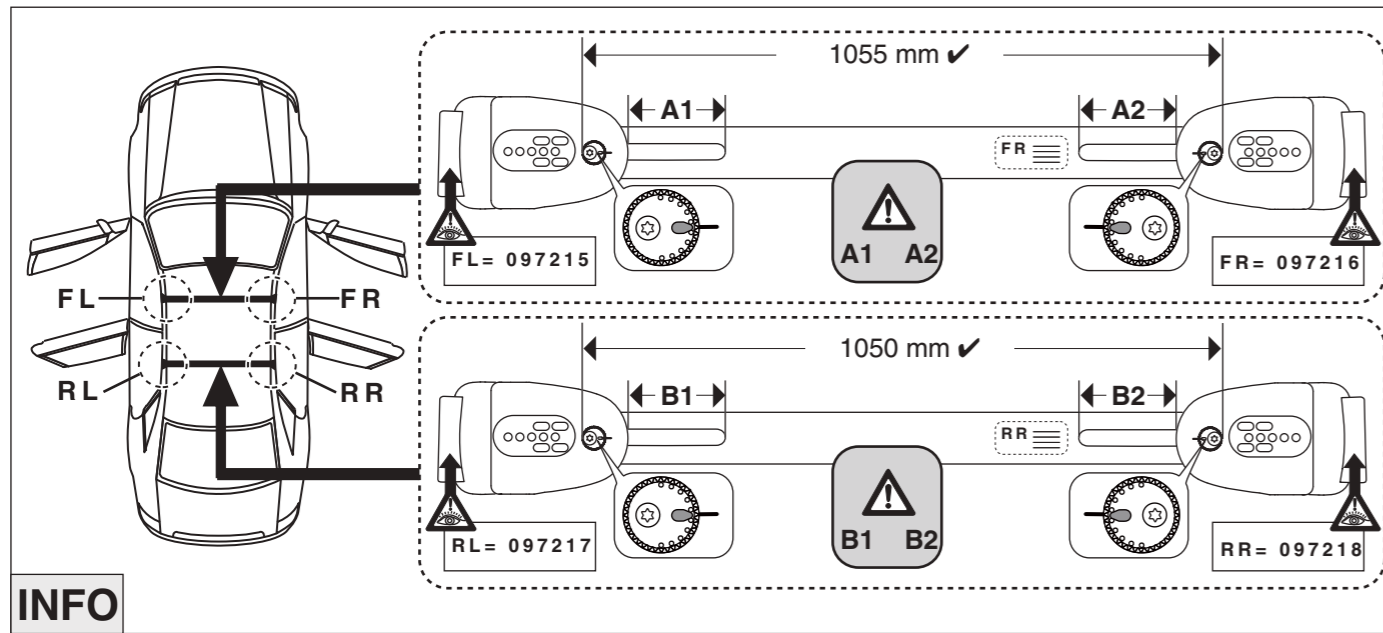

Atera SIGNO

Ford Focus 04/2011– 08/2018
(5-türig/doors/portes)

6

nur bei / only for Part-No.: 045 259

7

8

Atera SIGNO

Ford Focus 04/2011– 08/2018
(5-türig/doors/portes)

Part-No. : 044 259
Part-No. : 045 259

Atera Atera GmbH
Im Herrach 1
D-88299 Leutkirch
Internet: www.atera.de

Atera SIGNO

Ford Focus 04/2011–08/2018
(5-türig/doors/portes)

Atera SIGNO

Ford Focus 04/2011–08/2018
(5-türig/doors/portes)