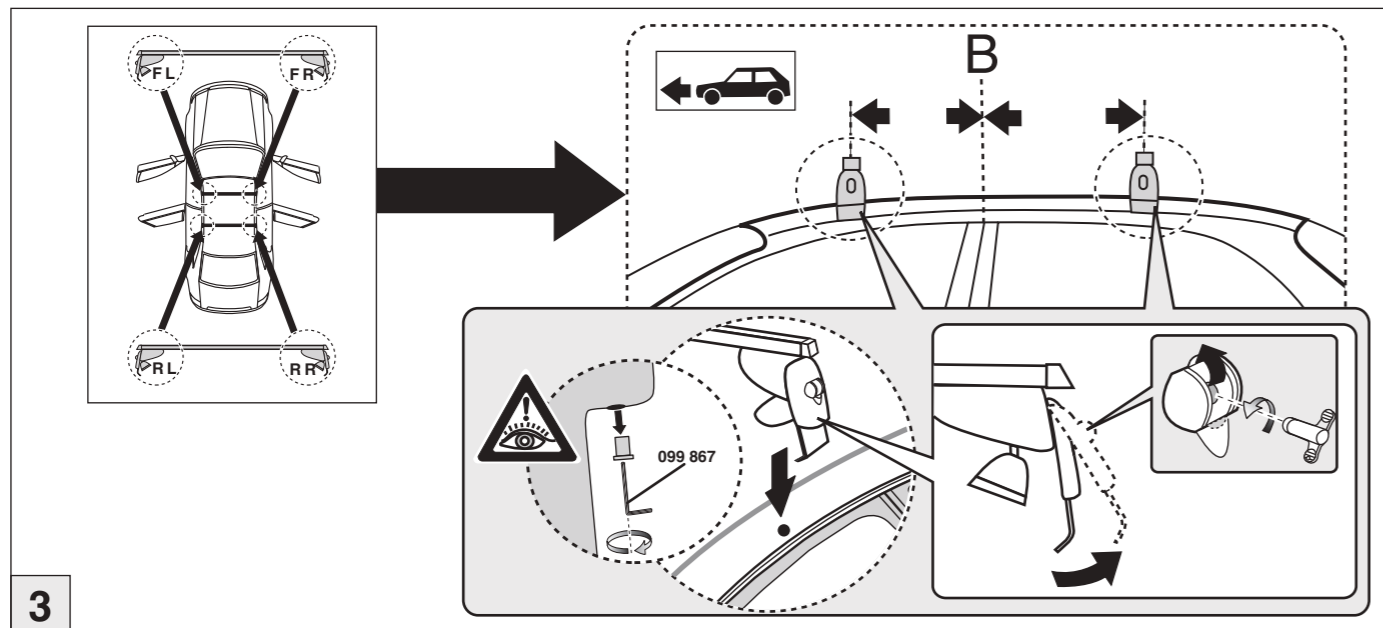

Part-No. : 044 256
Part-No. : 045 256

Part-No. : 044 256

Atera
MADE IN GERMANY

Atera GmbH
Im Herrach 1
D-88299 Leutkirch
Internet: www.atera.de

Atera SIGNO

Audi
A6 Limousine 03/2011–06/2018

INFO

Atera SIGNO