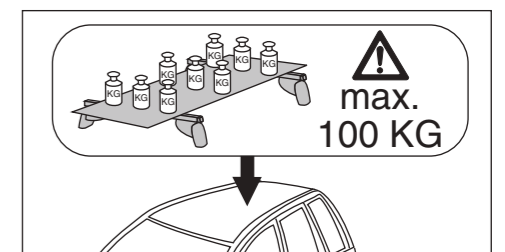

Atera
MADE IN GERMANY

Atera GmbH
Im Herrach 1
D-88299 Leutkirch
Internet: www.atera.de