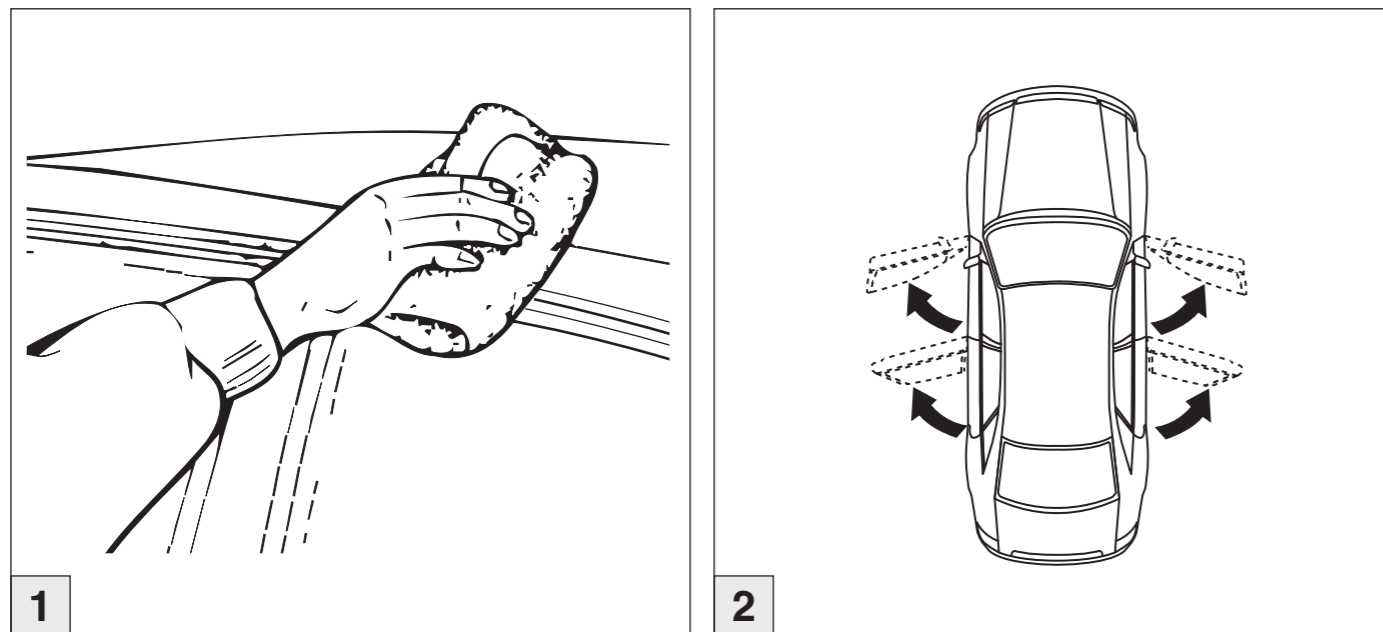

Part-No. : 044 256
Part-No. : 045 256

Part-No. : 044 256

Atera
MADE IN GERMANY

Atera GmbH
Im Herrach 1
D-88299 Leutkirch
Internet: www.atera.de

Atera SIGNO

Audi
A6 Limousine 03/2011–06/2018

INFO

Atera SIGNO