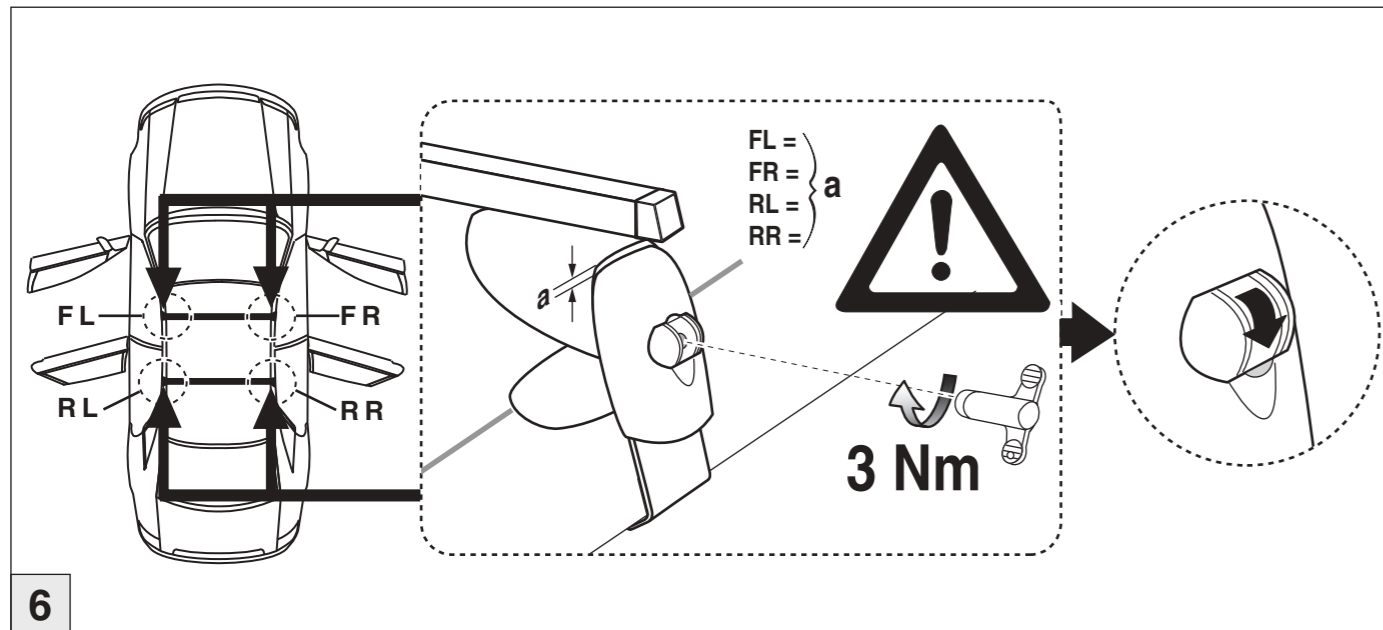

Atera SIGNO

Audi
A6 Limousine 03/2011–06/2018

6

nur bei / only for Part-No.: 045 256