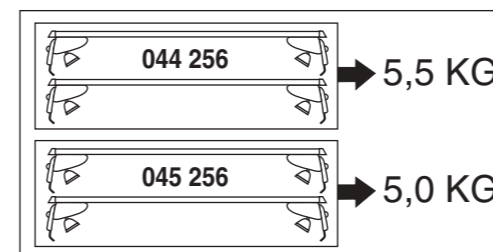

Atera
MADE IN GERMANY

Atera GmbH
Im Herrach 1
D-88299 Leutkirch
Internet: www.atera.de