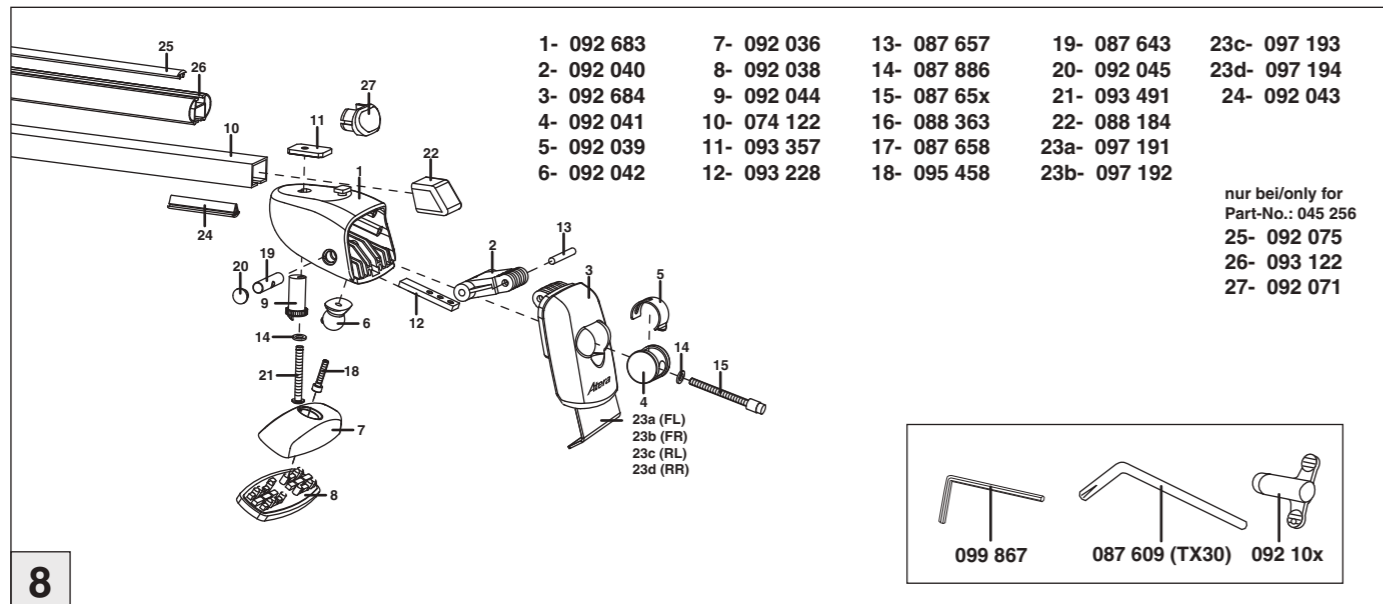

Atera SIGNO

Audi
A6 Limousine 03/2011–06/2018

6

nur bei / only for Part-No.: 045 256

7

8

Atera SIGNO

Audi
A6 Limousine 03/2011– 06/2018

Part-No. : 044 256
Part-No. : 045 256

Part-No. : 044 256

Atera
MADE IN GERMANY

Atera GmbH
Im Herrach 1
D-88299 Leutkirch
Internet: www.atera.de

Atera SIGNO

Audi
A6 Limousine 03/2011–06/2018

INFO

Atera SIGNO