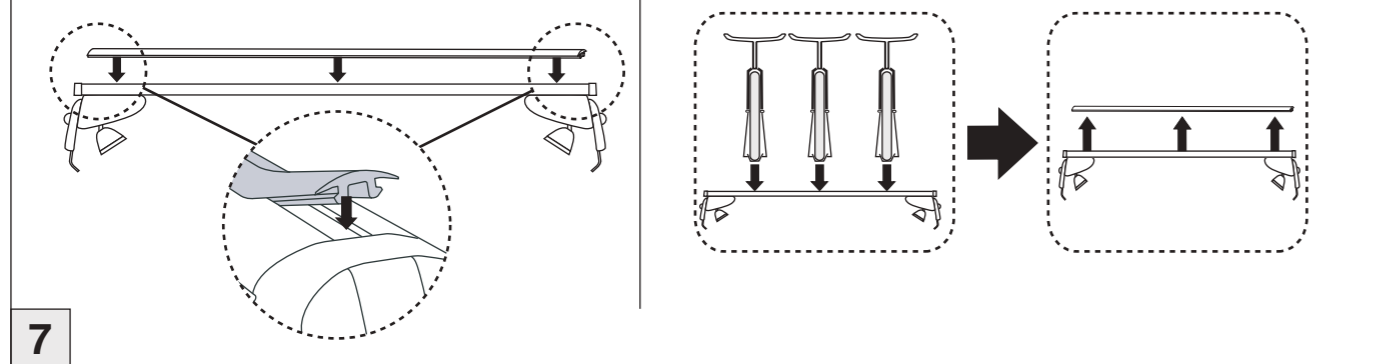

Atera SIGNO

Audi
A6 Limousine 03/2011–06/2018

6

nur bei / only for Part-No.: 045 256

7

8

Atera SIGNO

Audi
A6 Limousine 03/2011– 06/2018

Part-No. : 044 256
Part-No. : 045 256

Part-No. : 044 256

Atera
MADE IN GERMANY

Atera GmbH
Im Herrach 1
D-88299 Leutkirch
Internet: www.atera.de