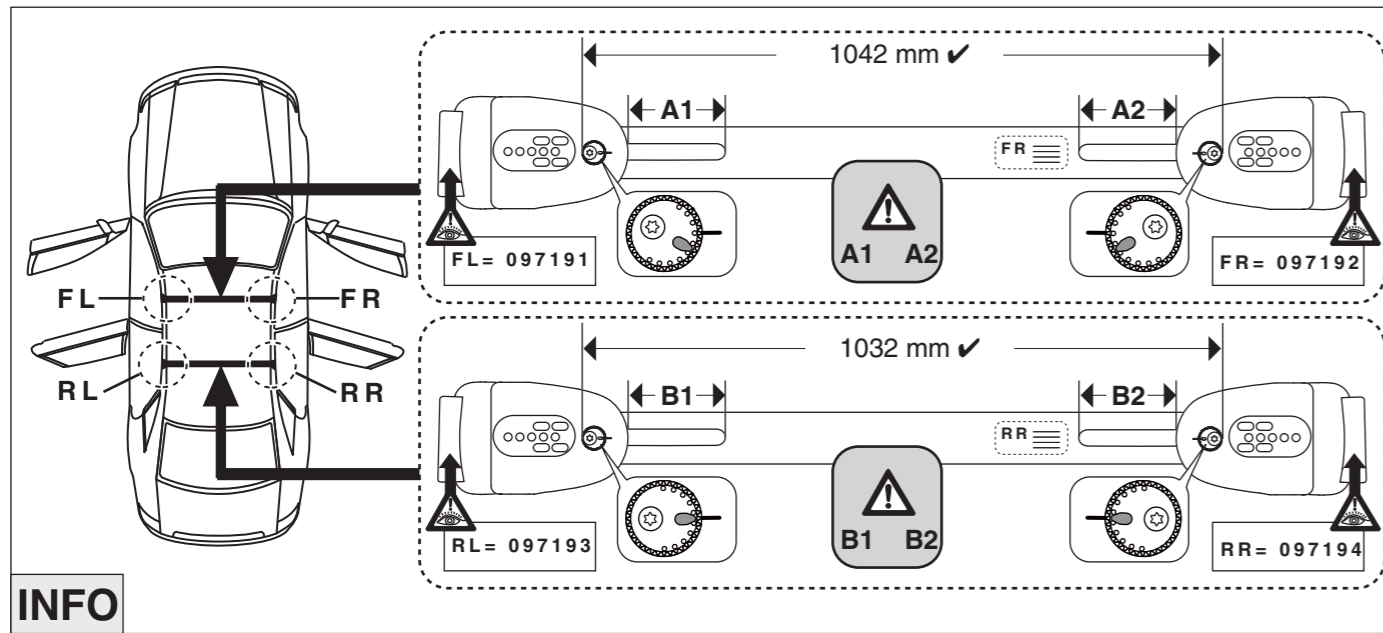

Part-No. : 044 256
Part-No. : 045 256

Part-No. : 044 256

Atera
MADE IN GERMANY

Atera GmbH
Im Herrach 1
D-88299 Leutkirch
Internet: www.atera.de

Atera SIGNO

Audi
A6 Limousine 03/2011–06/2018

INFO

Atera SIGNO