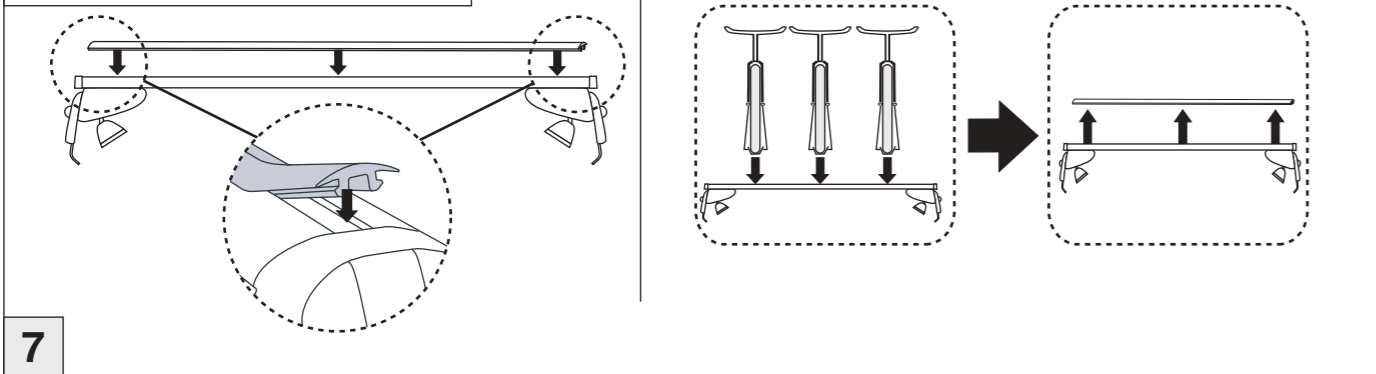

Atera SIGNO

Ford
C-Max 11/2010-

6

nur bei / only for Part-No.: 045 251

7

8

Atera SIGNO

Ford
C-Max 11/2010-