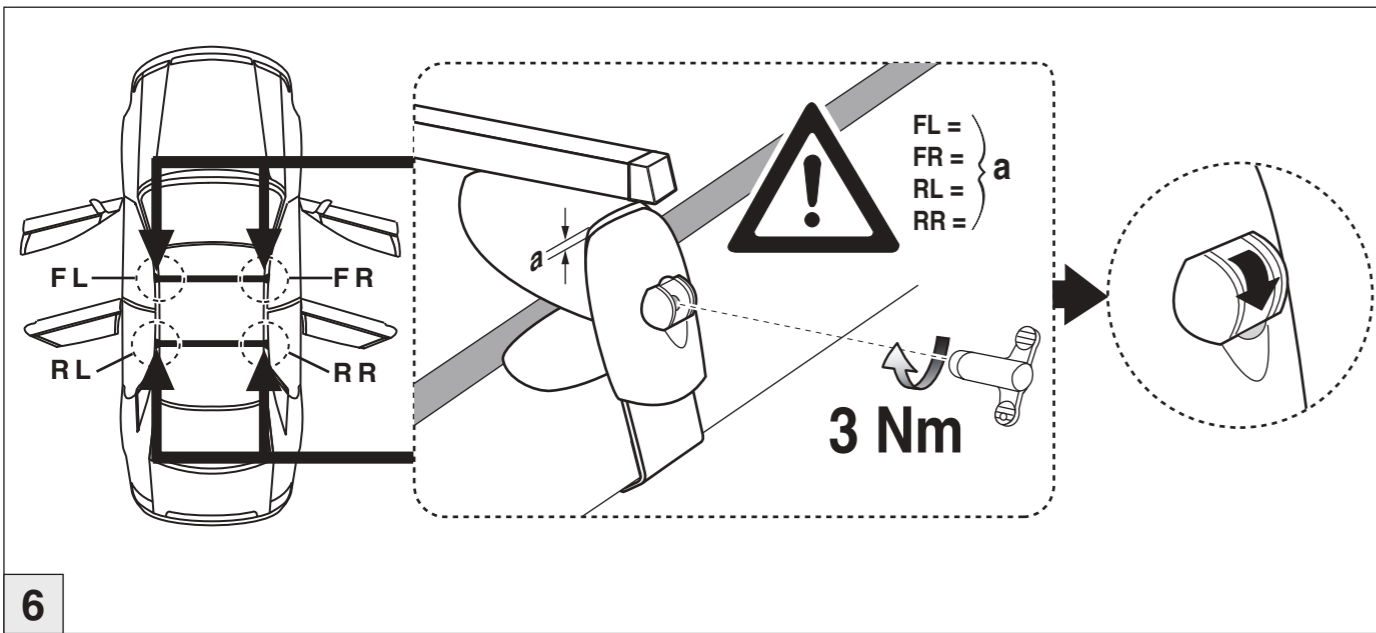

Atera SIGNO

Ford
C-Max 11/2010-

6

nur bei / only for Part-No.: 045 251

7

8

Atera SIGNO

Ford
C-Max 11/2010-

(auch für Fahrzeuge mit Panoramadach / also for vehicles with panoramic roof)

Part-No. : 044 251
Part-No. : 045 251

Atera
MADE IN GERMANY

Atera GmbH
Im Herrach 1
D-88299 Leutkirch
Internet: www.atera.de

Atera SIGNO