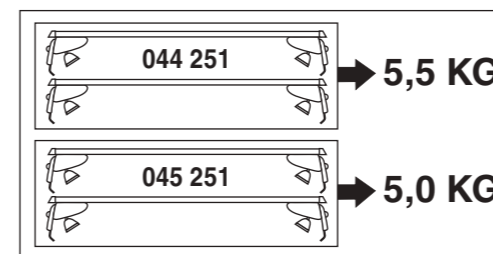

Atera
MADE IN GERMANY

Atera GmbH
Im Herrach 1
D-88299 Leutkirch
Internet: www.atera.de