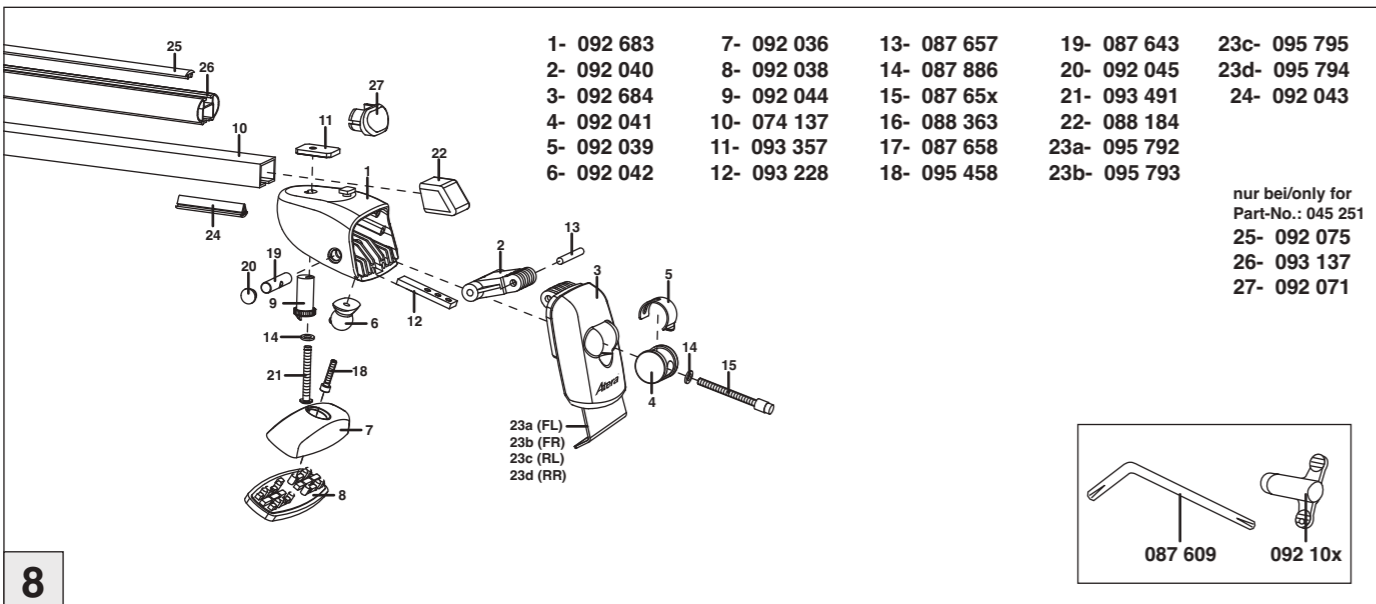

Atera SIGNO

Ford
C-Max 11/2010-

6

nur bei / only for Part-No.: 045 251

7

8

Atera SIGNO

Ford
C-Max 11/2010-

(auch für Fahrzeuge mit Panoramadach / also for vehicles with panoramic roof)

Part-No. : 044 251
Part-No. : 045 251

Atera
MADE IN GERMANY

Atera GmbH
Im Herrach 1
D-88299 Leutkirch
Internet: www.atera.de

Atera SIGNO