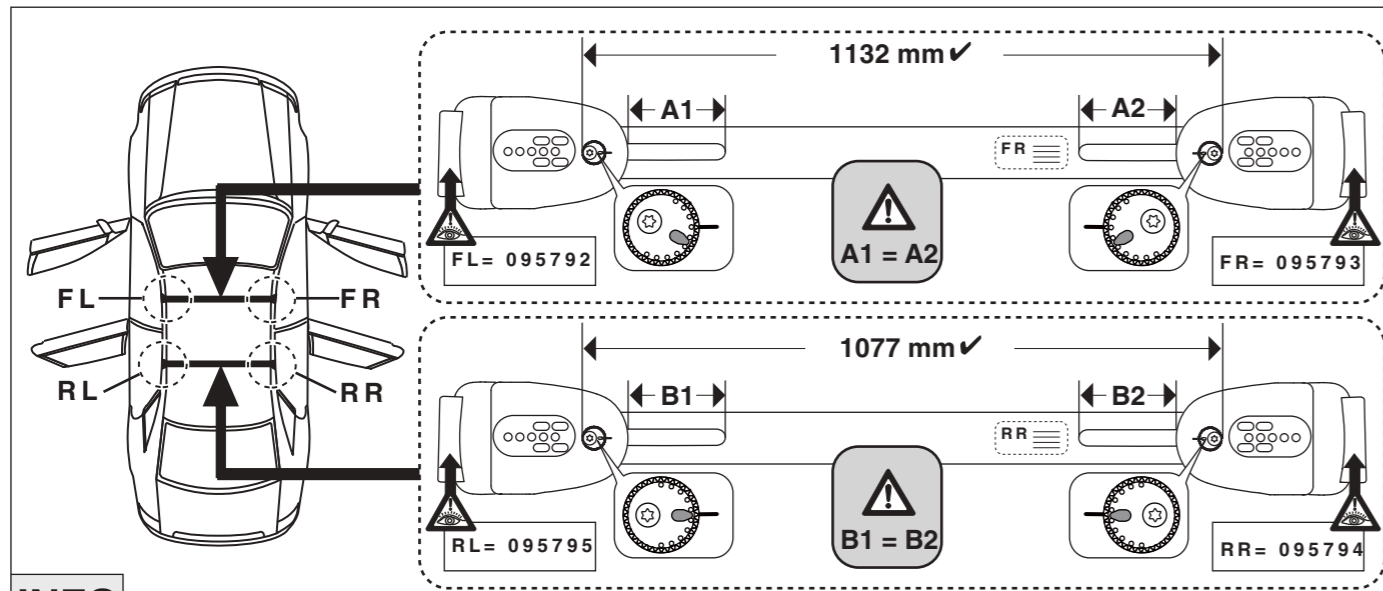

Atera SIGNO

Ford
C-Max 11/2010-

Atera SIGNO

Ford
C-Max 11/2010-