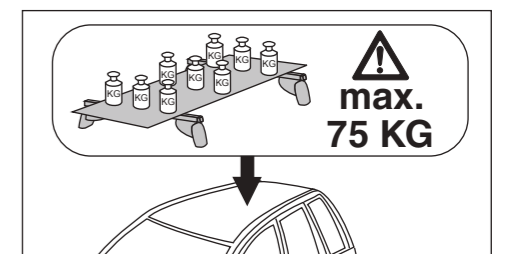

Atera
MADE IN GERMANY

Atera GmbH
Im Herrach 1
D-88299 Leutkirch
Internet: www.atera.de