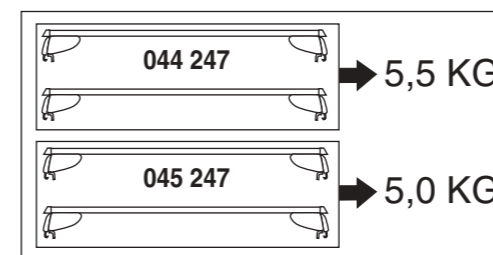

# Atera SIGNO

BMW X5 (F15) 11/2013–  
BMW X1 (F48) 10/2015–

BMW X3 (F25) 11/2010–11/2017  
BMW X3 (G01) 11/2017–

nur bei / only for Part-No.: 045 247

# Atera SIGNO

BMW  
X3 (F25) 11/2010 – 11/2017  
X3 (G01) 11/2017  
X5 (F15) 11/2013–  
X1 (F48) 10/2015–  
Part-No. : 044 247  
Part-No. : 045 247

**Atera**  
Atera GmbH  
Im Herrach 1  
D-88299 Leutkirch  
Internet: www.atera.de