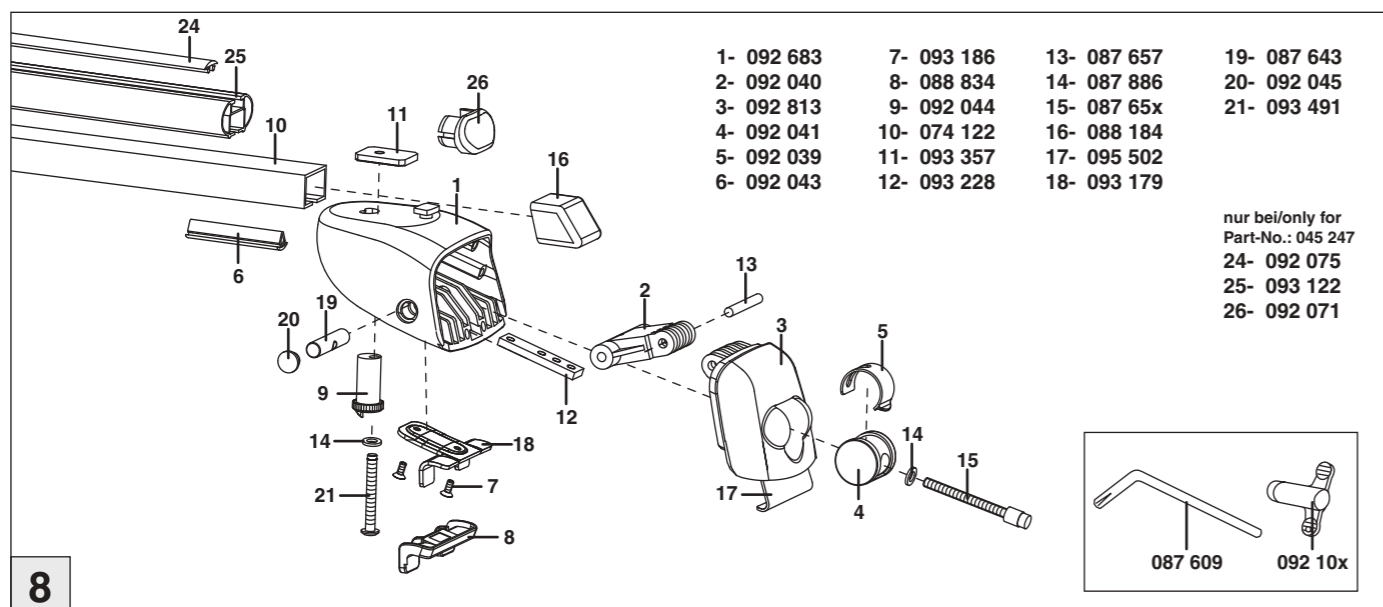

# Atera SIGNO

BMW X5 (F15) 11/2013–  
BMW X1 (F48) 10/2015–

BMW X3 (F25) 11/2010–11/2017  
BMW X3 (G01) 11/2017–

nur bei / only for Part-No.: 045 247

# Atera SIGNO

BMW  
X3 (F25) 11/2010 – 11/2017  
X3 (G01) 11/2017  
X5 (F15) 11/2013–  
X1 (F48) 10/2015–  
Part-No. : 044 247  
Part-No. : 045 247

**Atera**  
Atera GmbH  
Im Herrach 1  
D-88299 Leutkirch  
Internet: www.atera.de