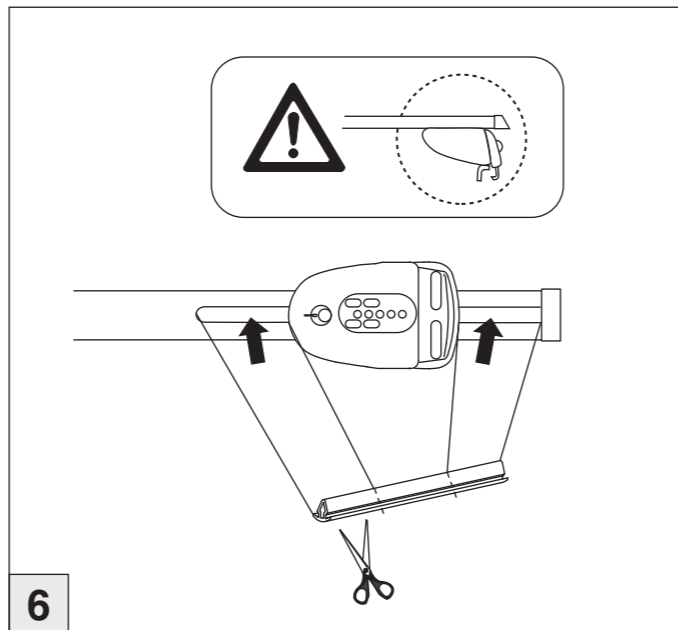

# Atera SIGNO

BMW X5 (F15) 11/2013–  
BMW X1 (F48) 10/2015–

BMW X3 (F25) 11/2010–11/2017  
BMW X3 (G01) 11/2017–

nur bei / only for Part-No.: 045 247

# Atera SIGNO

BMW  
X3 (F25) 11/2010 – 11/2017  
X3 (G01) 11/2017  
X5 (F15) 11/2013–  
X1 (F48) 10/2015–  
Part-No. : 044 247  
Part-No. : 045 247

**Atera**  
Atera GmbH  
Im Herrach 1  
D-88299 Leutkirch  
Internet: www.atera.de