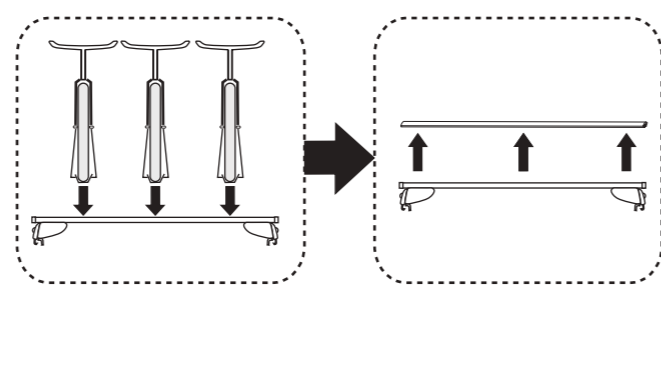

# Atera SIGNO

BMW X5 (F15) 11/2013–  
BMW X1 (F48) 10/2015–

BMW X3 (F25) 11/2010–11/2017  
BMW X3 (G01) 11/2017–

nur bei / only for Part-No.: 045 247

# Atera SIGNO

BMW  
X3 (F25) 11/2010 – 11/2017  
X3 (G01) 11/2017  
X5 (F15) 11/2013–  
X1 (F48) 10/2015–  
Part-No. : 044 247  
Part-No. : 045 247

**Atera**  
Atera GmbH  
Im Herrach 1  
D-88299 Leutkirch  
Internet: www.atera.de