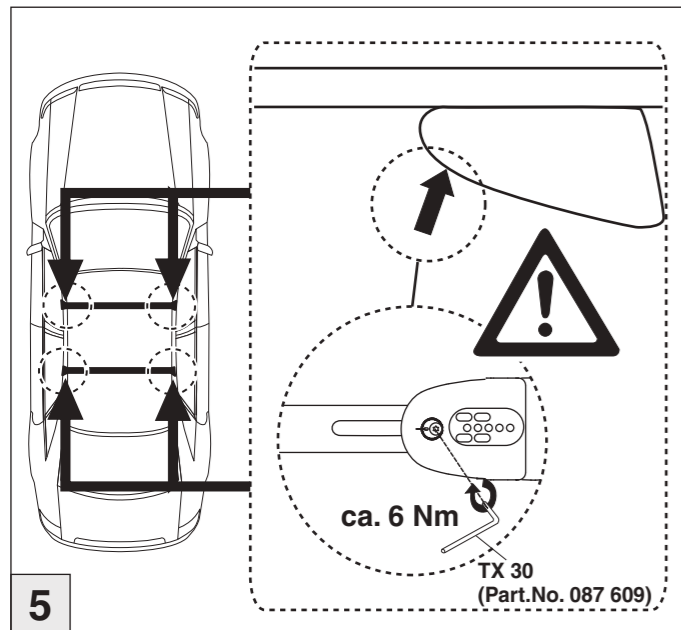

# Atera SIGNO

BMW X5 (F15) 11/2013–  
BMW X1 (F48) 10/2015–

BMW X3 (F25) 11/2010–11/2017  
BMW X3 (G01) 11/2017–

nur bei / only for Part-No.: 045 247

# Atera SIGNO

BMW  
X3 (F25) 11/2010 – 11/2017  
X3 (G01) 11/2017  
X5 (F15) 11/2013–  
X1 (F48) 10/2015–  
Part-No. : 044 247  
Part-No. : 045 247

**Atera**  
Atera GmbH  
Im Herrach 1  
D-88299 Leutkirch  
Internet: www.atera.de