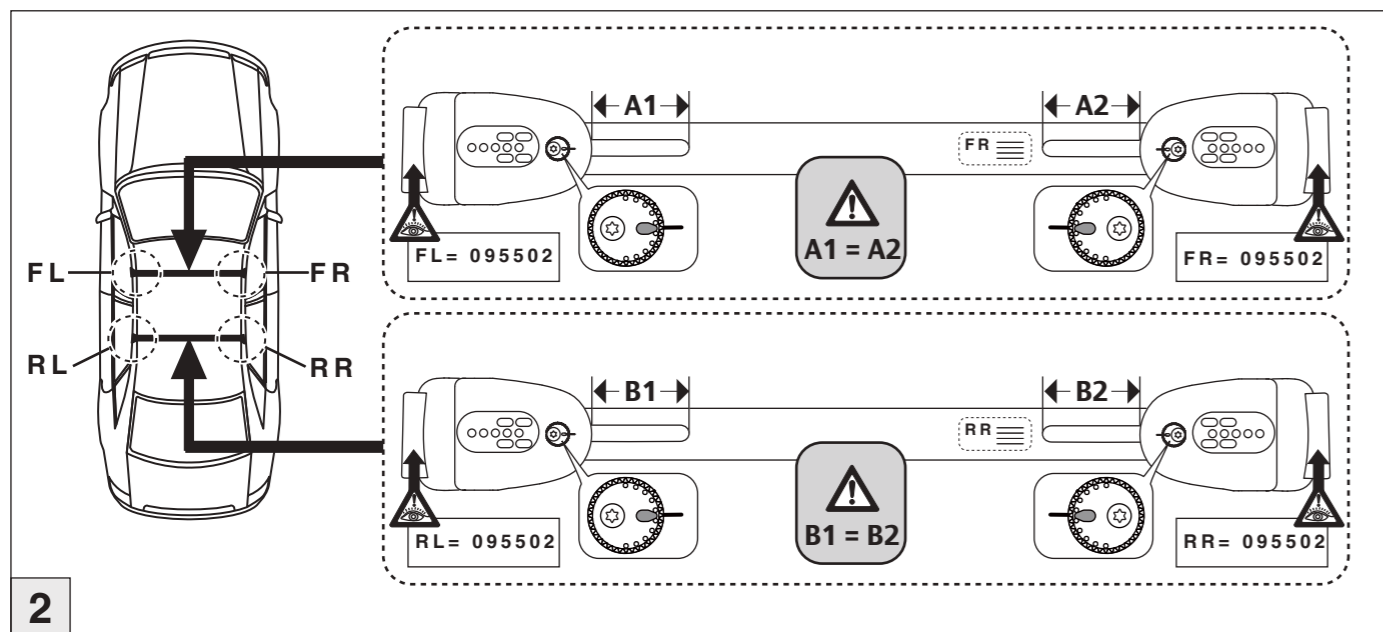

Atera SIGNO

BMW X5 (F15) 11/2013–
BMW X1 (F48) 10/2015–

BMW X3 (F25) 11/2010–11/2017
BMW X3 (G01) 11/2017–