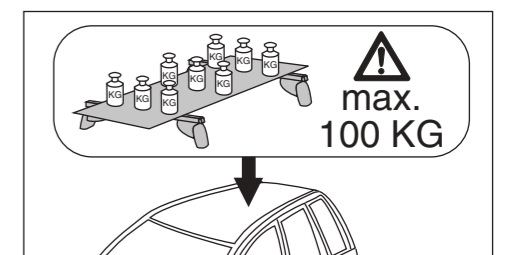

# Atera SIGNO

BMW  
X3 (F25) 11/2010 – 11/2017  
X3 (G01) 11/2017  
X5 (F15) 11/2013–  
X1 (F48) 10/2015–  
Part-No. : 044 247  
Part-No. : 045 247

**Atera**  
Atera GmbH  
Im Herrach 1  
D-88299 Leutkirch  
Internet: www.atera.de