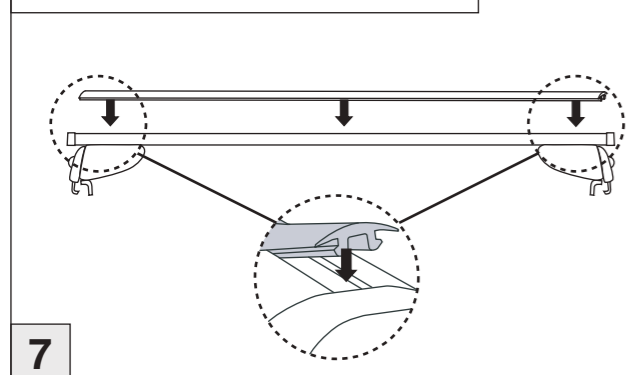

Atera SIGNO

BMW
5-er Touring (F11) 09/2010 – 05/2017

nur bei / only for Part-No.: 045 246

Atera SIGNO

BMW
5-er Touring (F11) 09/2010 – 05/2017
Part-No. : 044 246
Part-No. : 045 246

Atera
Atera GmbH
Im Herrach 1
D-88299 Leutkirch
Internet: www.atera.de