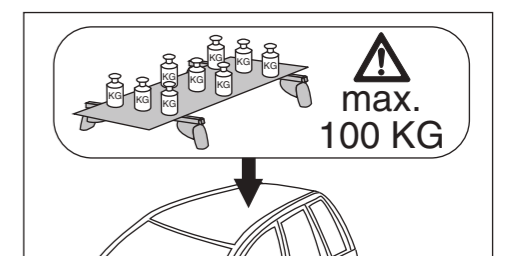

Atera SIGNO

BMW
5-er Touring (F11) 09/2010 – 05/2017

nur bei / only for Part-No.: 045 246

Atera SIGNO

BMW
5-er Touring (F11) 09/2010 – 05/2017
Part-No. : 044 246
Part-No. : 045 246

Atera
Atera GmbH
Im Herrach 1
D-88299 Leutkirch
Internet: www.atera.de