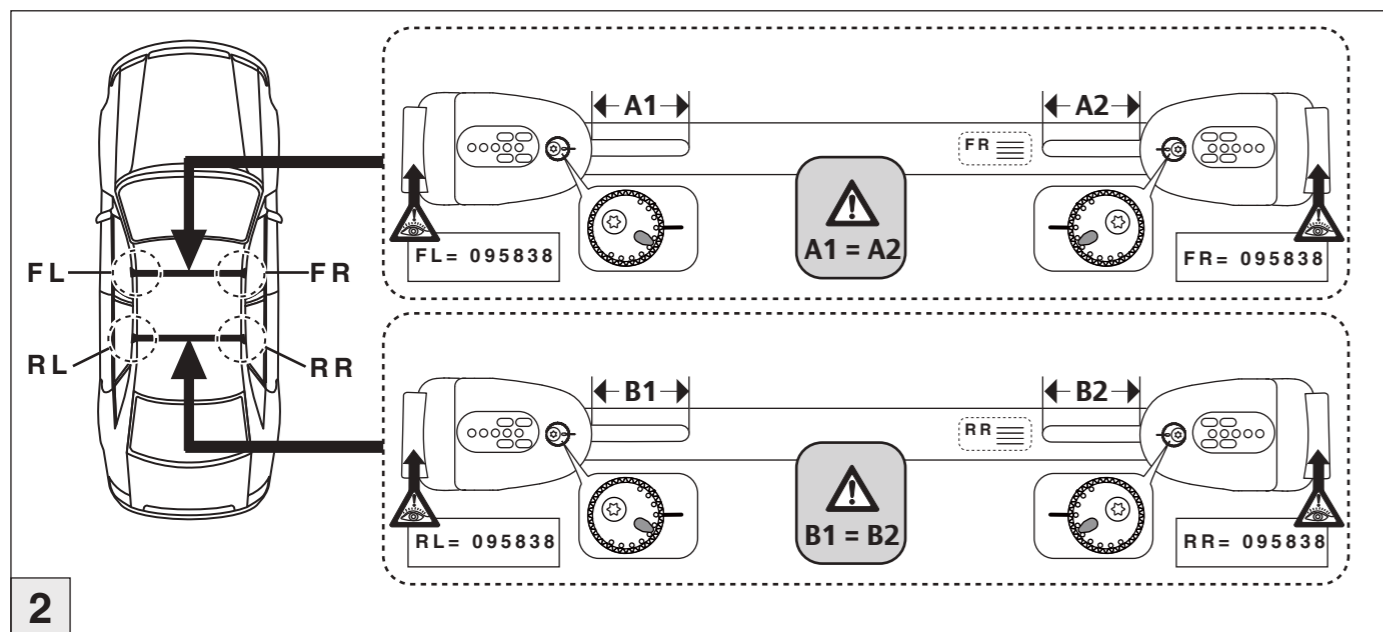

Atera SIGNO

BMW
5-er Touring (F11) 09/2010 – 05/2017

nur bei / only for Part-No.: 045 246

Atera SIGNO

BMW
5-er Touring (F11) 09/2010 – 05/2017
Part-No. : 044 246
Part-No. : 045 246

Atera
Atera GmbH
Im Herrach 1
D-88299 Leutkirch
Internet: www.atera.de

Atera SIGNO

BMW
5-er Touring (F11) 09/2010 – 05/2017

Atera SIGNO

BMW
5-er Touring (F11) 09/2010 – 05/2017