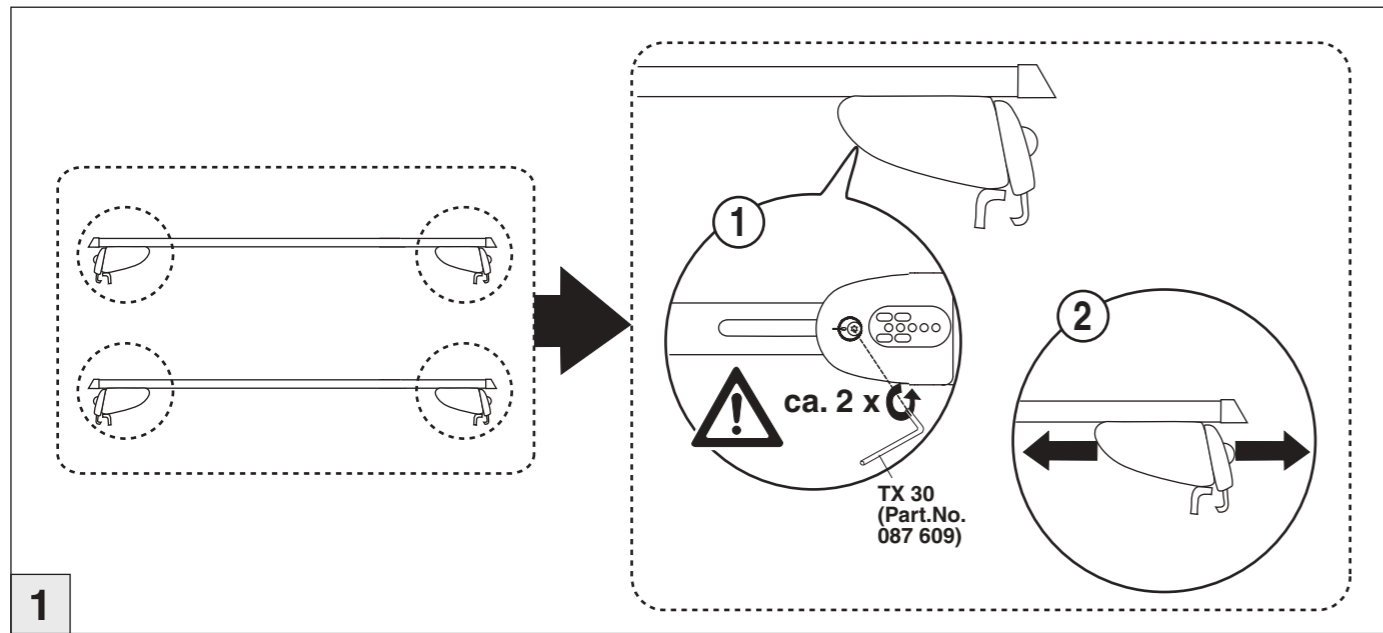

Atera SIGNO

BMW
5-er Touring (F11) 09/2010 – 05/2017

nur bei / only for Part-No.: 045 246

Atera SIGNO

BMW
5-er Touring (F11) 09/2010 – 05/2017
Part-No. : 044 246
Part-No. : 045 246

Atera
Atera GmbH
Im Herrach 1
D-88299 Leutkirch
Internet: www.atera.de

Atera SIGNO

BMW
5-er Touring (F11) 09/2010 – 05/2017

Atera SIGNO

BMW
5-er Touring (F11) 09/2010 – 05/2017