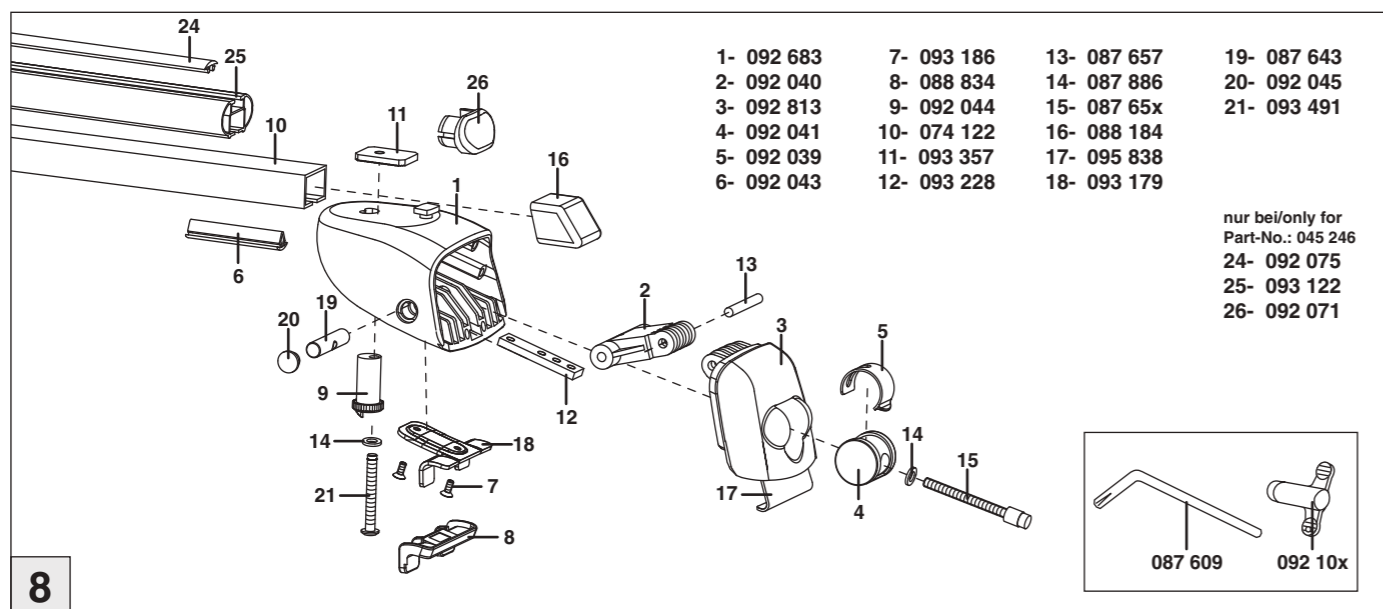

Atera SIGNO

BMW
5-er Touring (F11) 09/2010 – 05/2017

nur bei / only for Part-No.: 045 246

Atera SIGNO

BMW
5-er Touring (F11) 09/2010 – 05/2017
Part-No. : 044 246
Part-No. : 045 246

Atera
Atera GmbH
Im Herrach 1
D-88299 Leutkirch
Internet: www.atera.de

Atera SIGNO

BMW
5-er Touring (F11) 09/2010 – 05/2017

Atera SIGNO

BMW
5-er Touring (F11) 09/2010 – 05/2017