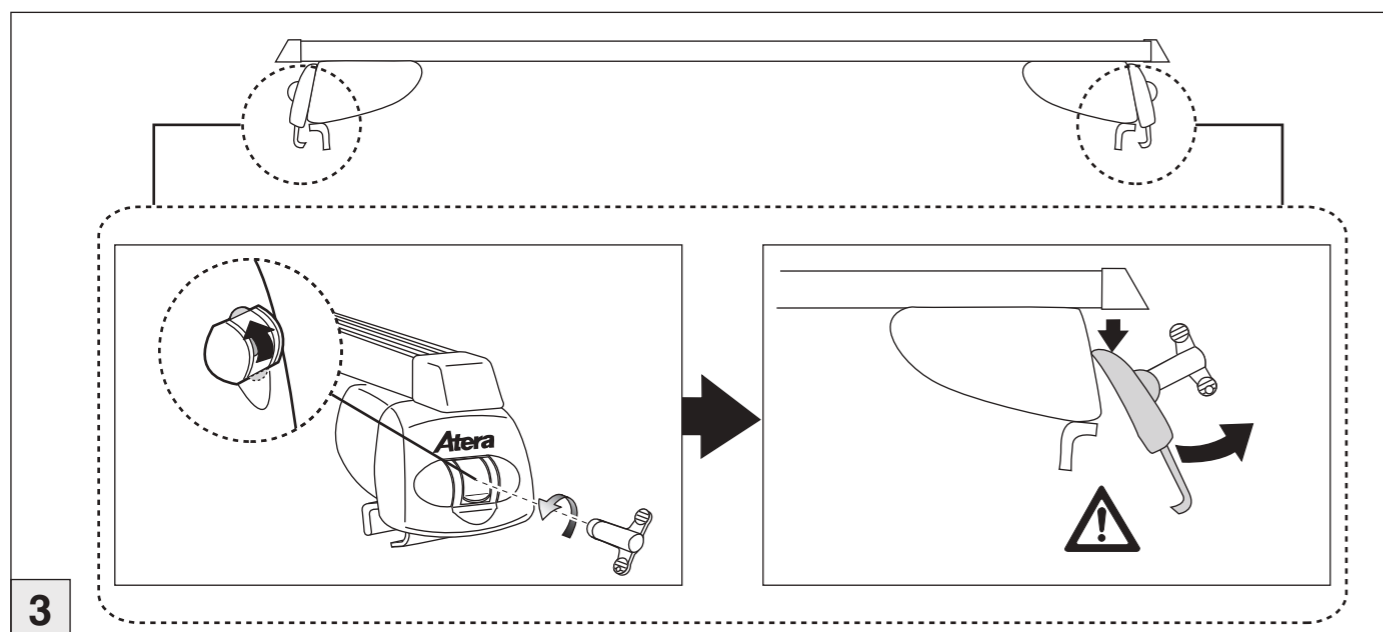

Atera SIGNO

BMW
5-er Touring (F11) 09/2010 – 05/2017