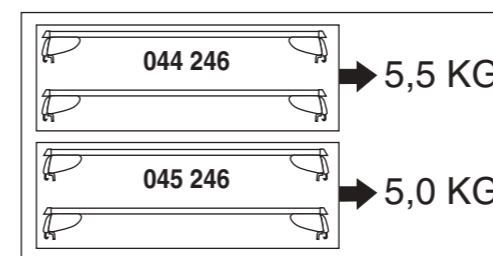

Atera SIGNO

BMW
5-er Touring (F11) 09/2010 – 05/2017

nur bei / only for Part-No.: 045 246

Atera SIGNO

BMW
5-er Touring (F11) 09/2010 – 05/2017
Part-No. : 044 246
Part-No. : 045 246

Atera
Atera GmbH
Im Herrach 1
D-88299 Leutkirch
Internet: www.atera.de