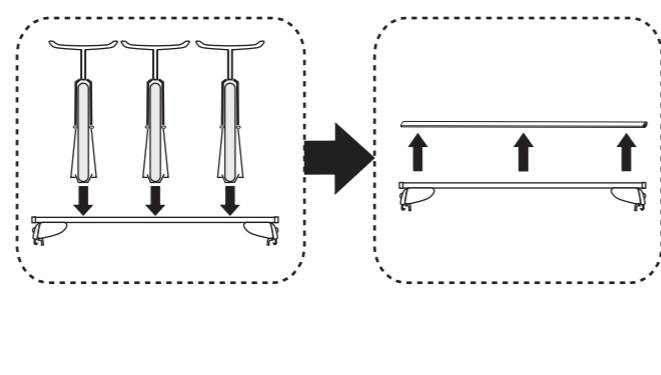

Atera SIGNO

BMW
5-er Touring (F11) 09/2010 – 05/2017

nur bei / only for Part-No.: 045 246

Atera SIGNO

BMW
5-er Touring (F11) 09/2010 – 05/2017
Part-No. : 044 246
Part-No. : 045 246

Atera
Atera GmbH
Im Herrach 1
D-88299 Leutkirch
Internet: www.atera.de