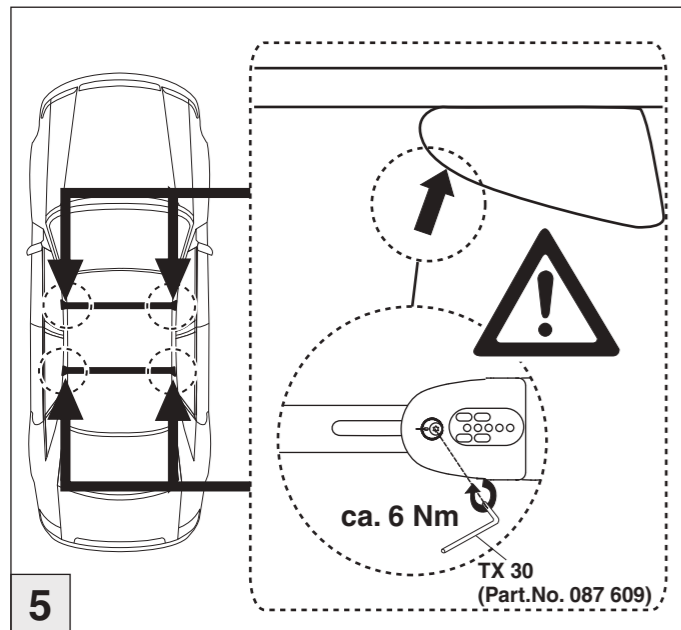

Atera SIGNO

BMW
5-er Touring (F11) 09/2010 – 05/2017

nur bei / only for Part-No.: 045 246

Atera SIGNO

BMW
5-er Touring (F11) 09/2010 – 05/2017
Part-No. : 044 246
Part-No. : 045 246

Atera
Atera GmbH
Im Herrach 1
D-88299 Leutkirch
Internet: www.atera.de

Atera SIGNO

BMW
5-er Touring (F11) 09/2010 – 05/2017

Atera SIGNO

BMW
5-er Touring (F11) 09/2010 – 05/2017