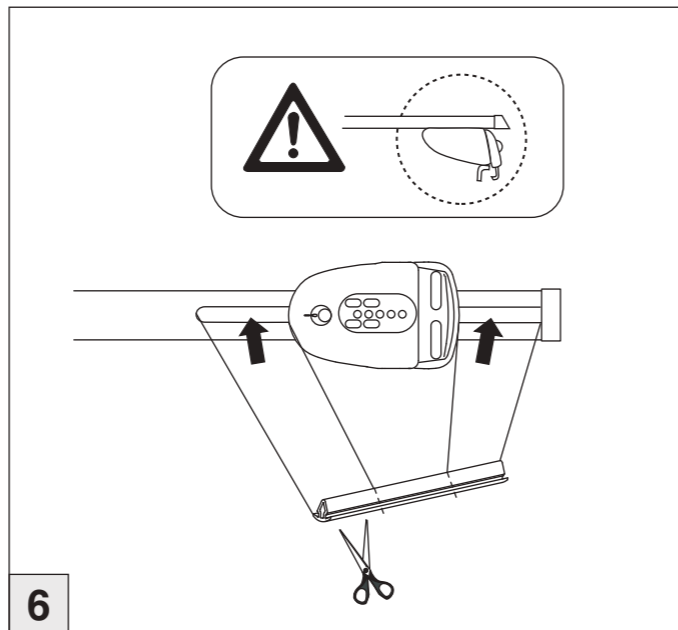

Atera SIGNO

BMW
5-er Touring (F11) 09/2010 – 05/2017

nur bei / only for Part-No.: 045 246

Atera SIGNO

BMW
5-er Touring (F11) 09/2010 – 05/2017
Part-No. : 044 246
Part-No. : 045 246

Atera
Atera GmbH
Im Herrach 1
D-88299 Leutkirch
Internet: www.atera.de