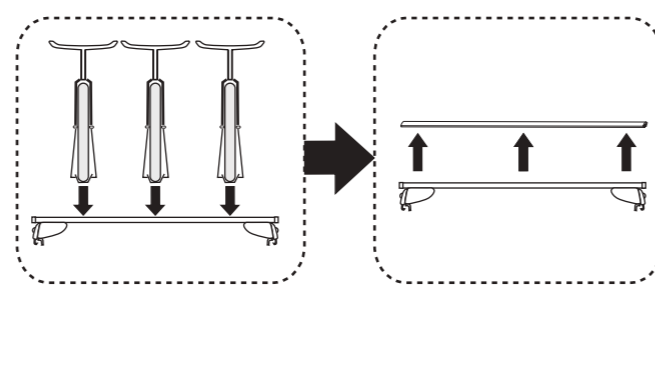

nur bei / only for Part-No.: 045 245