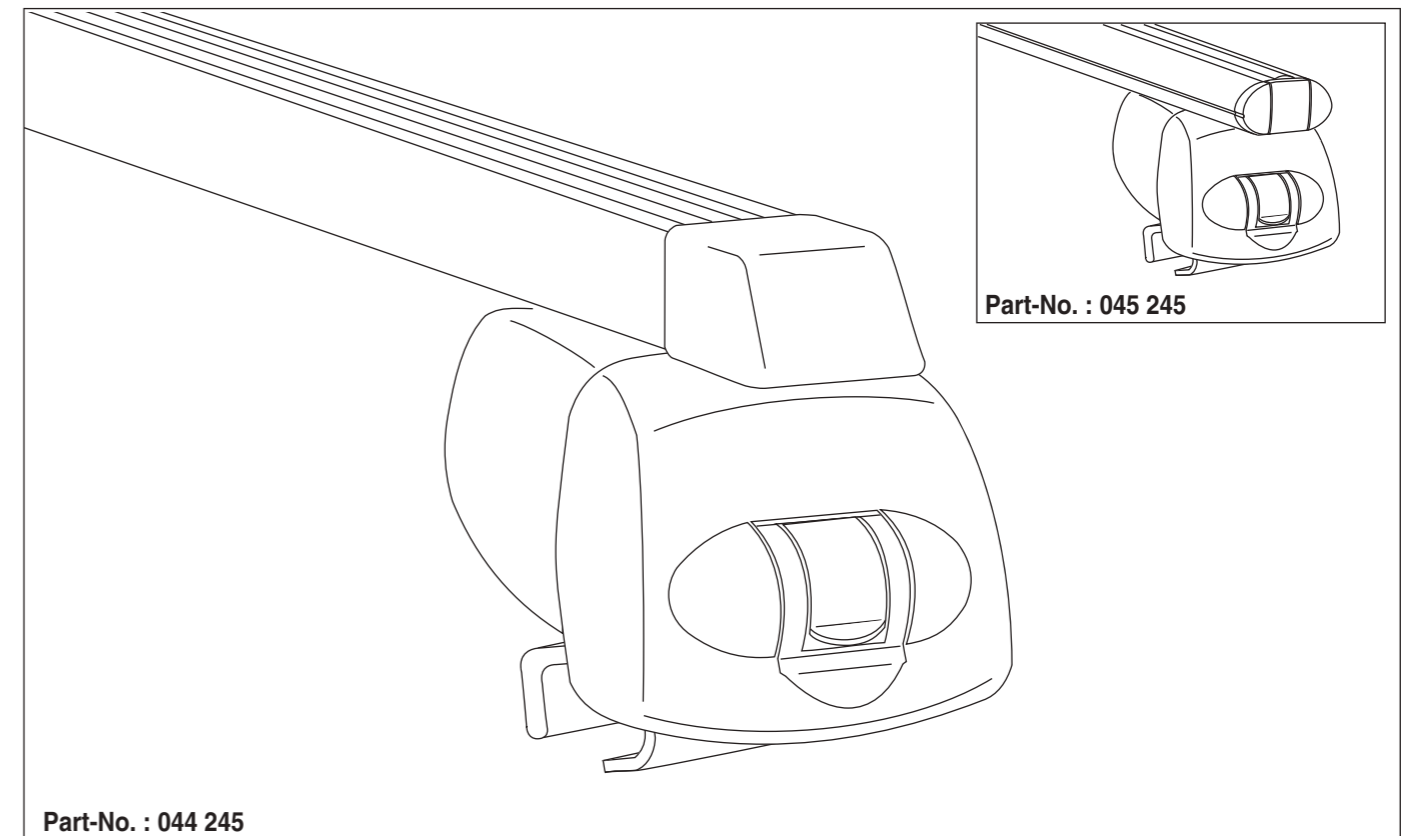

Atera SIGNO

Peugeot 3008 10/2016–
(mit Reling/with rail/avec barres de toit)

Mitsubishi ASX 06/2010–
(mit Reling/with rail/avec barres de toit)

Atera SIGNO

Mitsubishi
ASX 06/2010–
(mit Reling / with rail / avec rails de toit)
Peugeot
3008 10/2016–
(mit Reling / with rail / avec rails de toit)
Part-No. : 044 245
Part-No. : 045 245

nur bei / only for Part-No.: 045 245

Atera
Atera GmbH
Im Herrach 1
D-88299 Leutkirch
Internet: www.atera.de

Atera SIGNO

Peugeot 3008 10/2016– Mitsubishi ASX 06/2010–
(mit Reling/with rail/avec barres de toit)