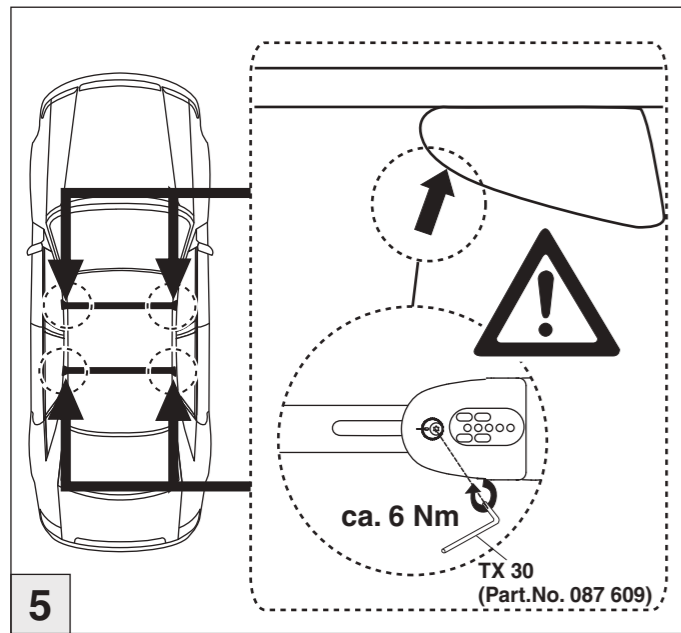

Atera SIGNO

Peugeot 3008 10/2016–
(mit Reling/with rail/avec barres de toit)

Mitsubishi ASX 06/2010–
(mit Reling/with rail/avec barres de toit)

Atera SIGNO

Mitsubishi
ASX 06/2010–
(mit Reling / with rail / avec rails de toit)
Peugeot
3008 10/2016–
(mit Reling / with rail / avec rails de toit)
Part-No. : 044 245
Part-No. : 045 245

nur bei / only for Part-No.: 045 245

Atera
Atera GmbH
Im Herrach 1
D-88299 Leutkirch
Internet: www.atera.de

Atera SIGNO

Peugeot 3008 10/2016– Mitsubishi ASX 06/2010–
(mit Reling/with rail/avec barres de toit)