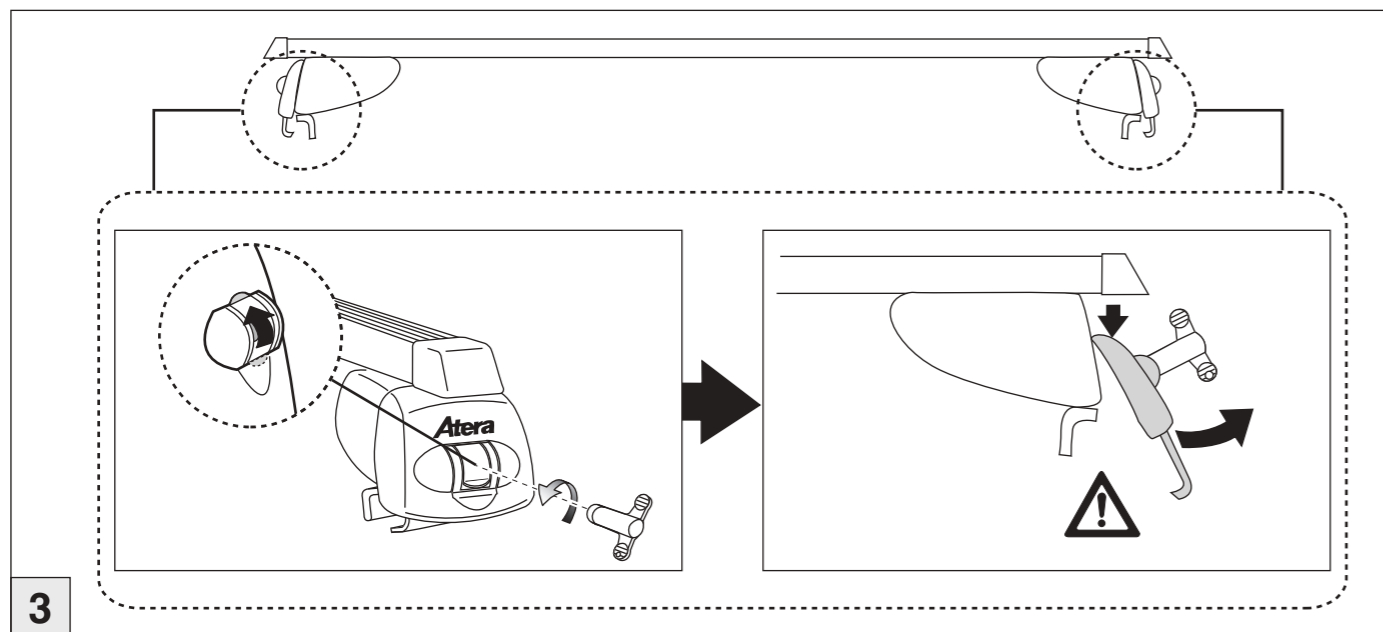

nur bei / only for Part-No.: 045 245

Atera
Atera GmbH
Im Herrach 1
D-88299 Leutkirch
Internet: www.atera.de

Atera SIGNO

Peugeot 3008 10/2016– Mitsubishi ASX 06/2010–
(mit Reling/with rail/avec barres de toit)