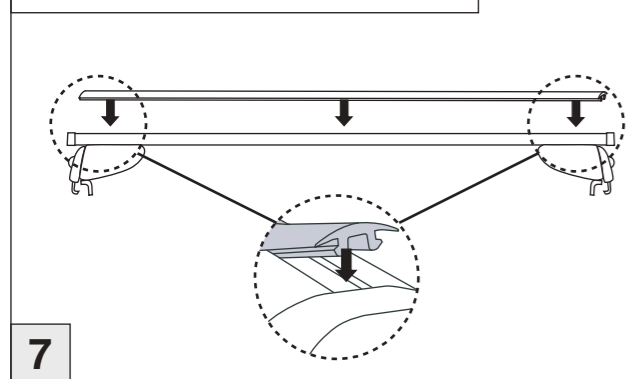

nur bei / only for Part-No.: 045 245