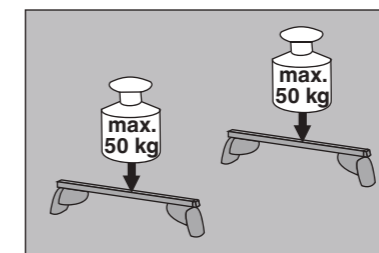

nur bei / only for Part-No.: 045 245