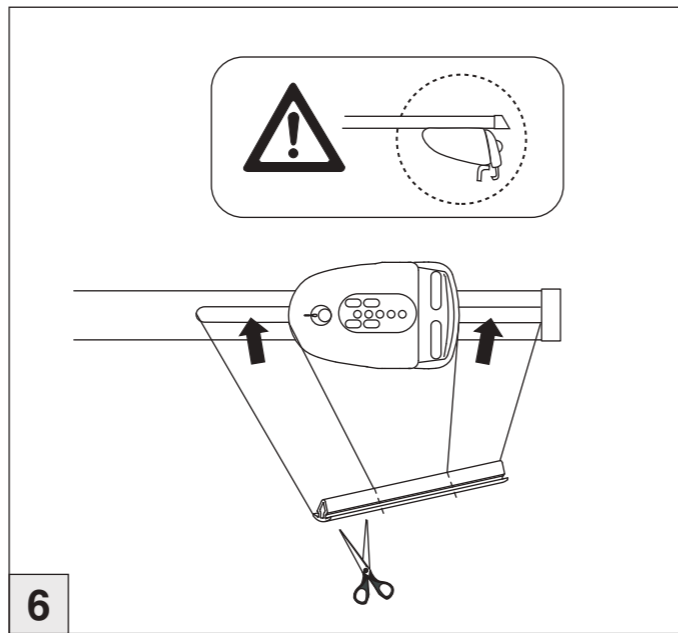

Atera SIGNO

Peugeot 3008 10/2016–
(mit Reling/with rail/avec barres de toit)

Mitsubishi ASX 06/2010–
(mit Reling/with rail/avec barres de toit)

Atera SIGNO

Mitsubishi
ASX 06/2010–
(mit Reling / with rail / avec rails de toit)
Peugeot
3008 10/2016–
(mit Reling / with rail / avec rails de toit)
Part-No. : 044 245
Part-No. : 045 245