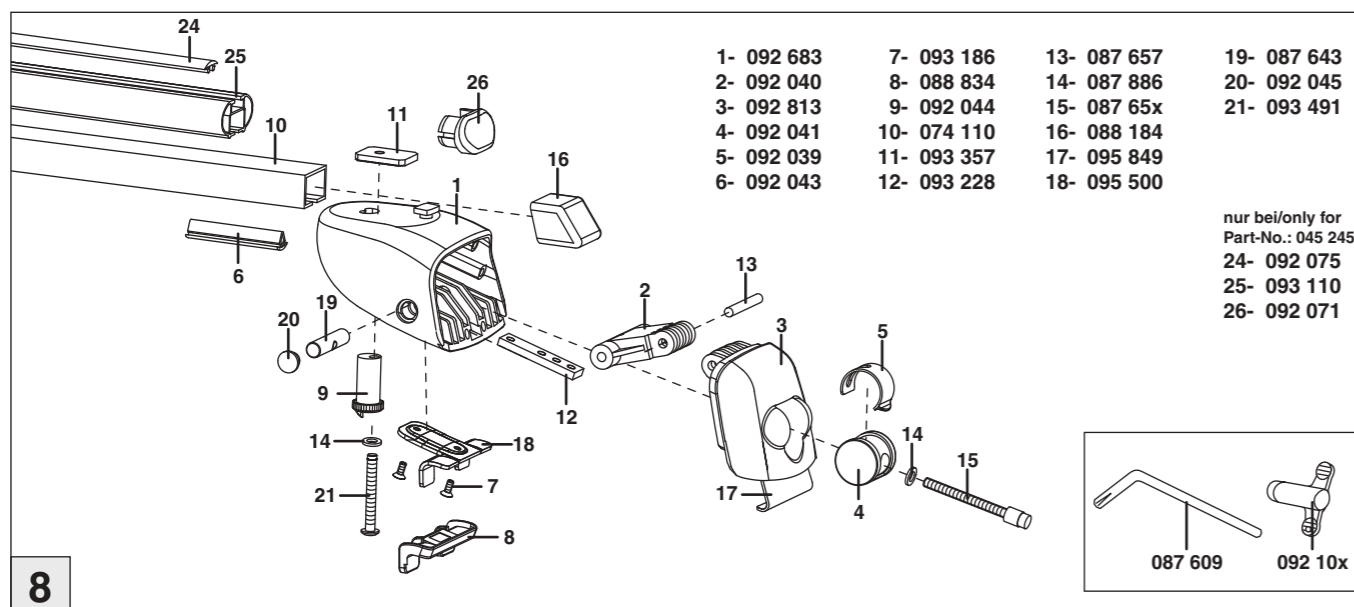

Atera SIGNO

Peugeot 3008 10/2016–
(mit Reling/with rail/avec barres de toit)

Mitsubishi ASX 06/2010–
(mit Reling/with rail/avec barres de toit)

Atera SIGNO

Mitsubishi
ASX 06/2010–
(mit Reling / with rail / avec rails de toit)
Peugeot
3008 10/2016–
(mit Reling / with rail / avec rails de toit)
Part-No. : 044 245
Part-No. : 045 245

nur bei / only for Part-No.: 045 245

Atera
Atera GmbH
Im Herrach 1
D-88299 Leutkirch
Internet: www.atera.de

Atera SIGNO

Peugeot 3008 10/2016– Mitsubishi ASX 06/2010–
(mit Reling/with rail/avec barres de toit)