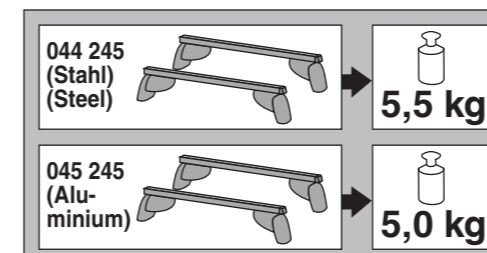

nur bei / only for Part-No.: 045 245