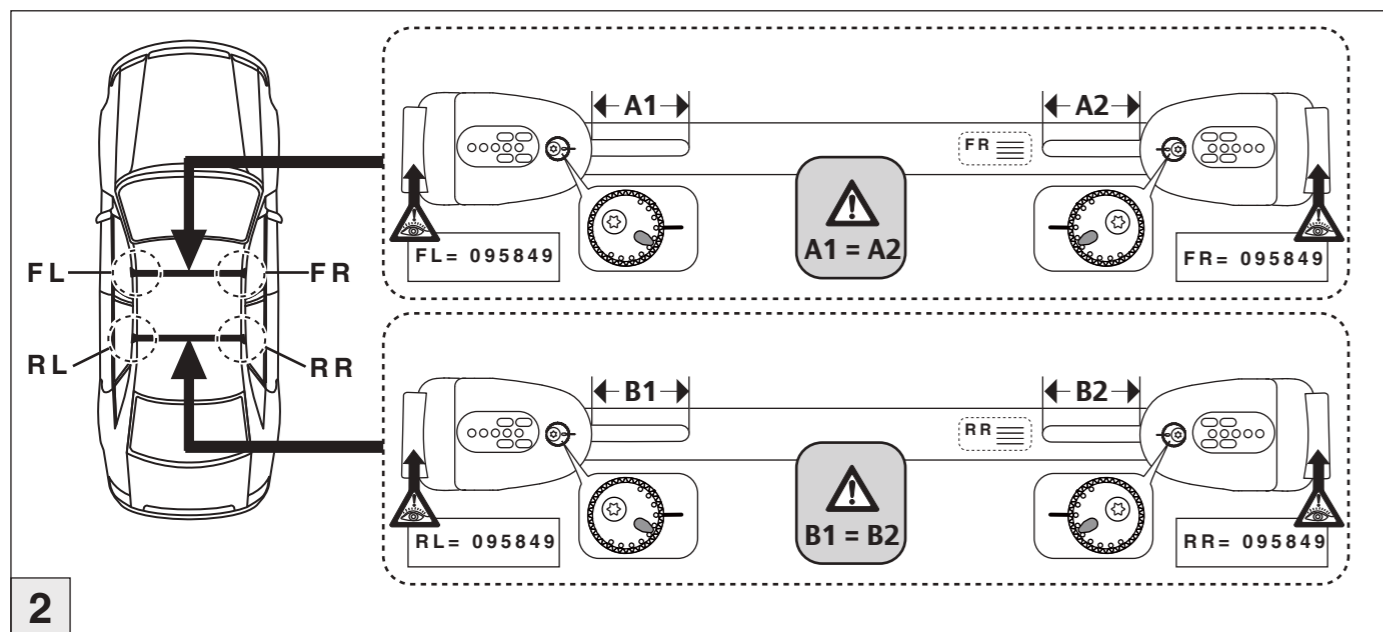

nur bei / only for Part-No.: 045 245

Atera
Atera GmbH
Im Herrach 1
D-88299 Leutkirch
Internet: www.atera.de

Atera SIGNO

Peugeot 3008 10/2016– Mitsubishi ASX 06/2010–
(mit Reling/with rail/avec barres de toit)