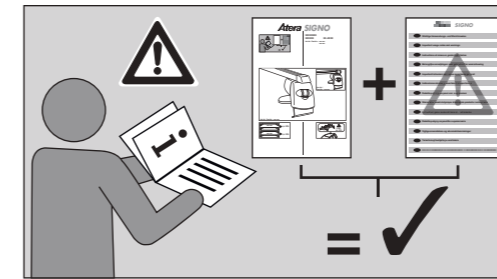

nur bei / only for Part-No.: 045 245