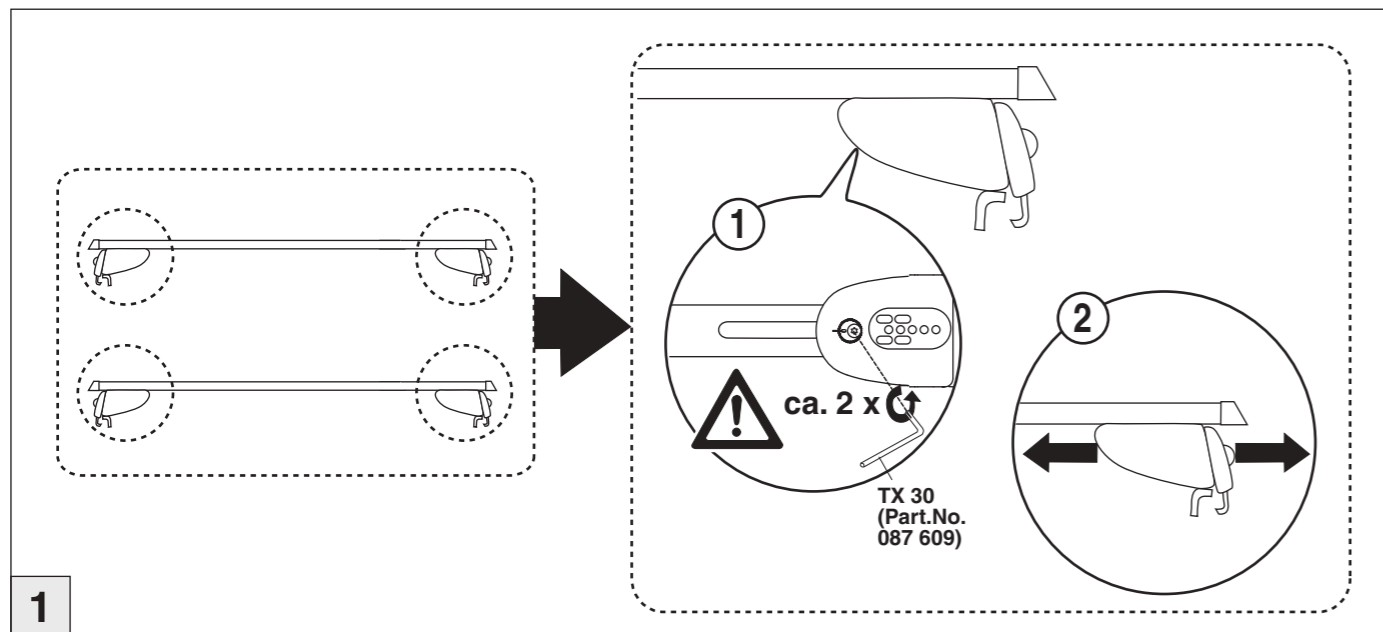

nur bei / only for Part-No.: 045 245

Atera
Atera GmbH
Im Herrach 1
D-88299 Leutkirch
Internet: www.atera.de

Atera SIGNO

Peugeot 3008 10/2016– Mitsubishi ASX 06/2010–
(mit Reling/with rail/avec barres de toit)