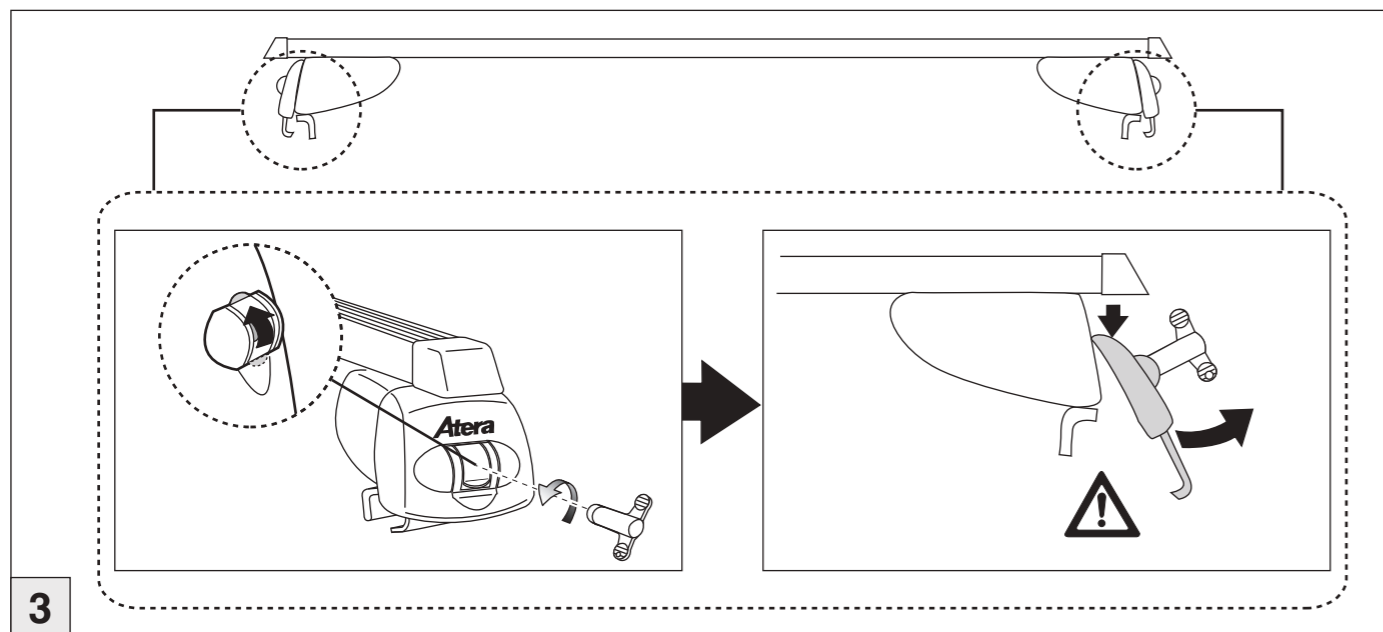

Atera SIGNO

BMW
X1 09/2009 – 10/2015