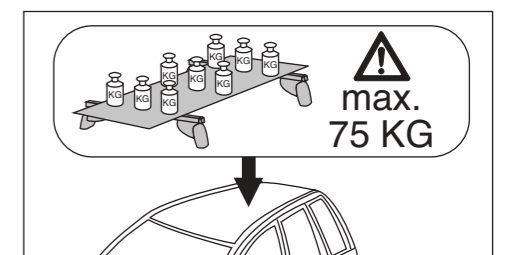

Atera SIGNO

BMW
X1 09/2009 – 10/2015

nur bei / only for Part-No.: 045 241

Atera SIGNO

BMW
X1 11/2009 – 10/2015

Part-No. : 044 241
Part-No. : 045 241

Atera
MADE IN GERMANY
Atera GmbH
Im Herrach 1
D-88299 Leutkirch
Internet: www.atera.de