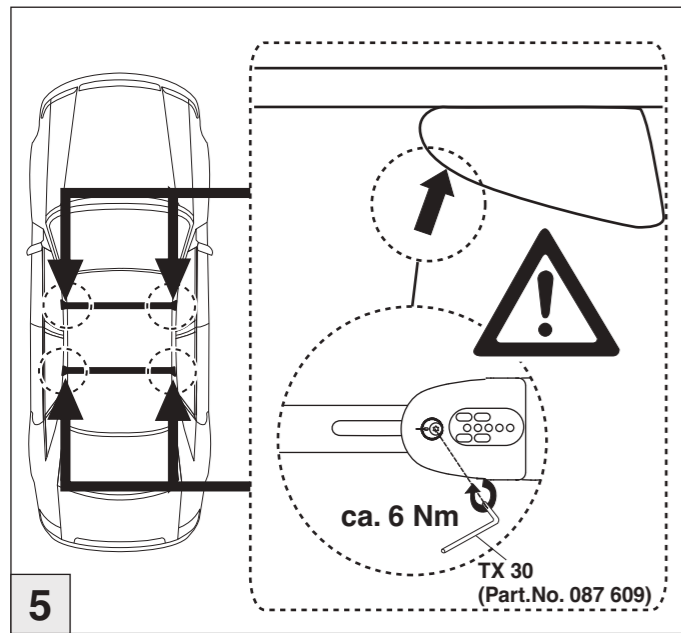

Atera SIGNO

BMW
X1 09/2009 – 10/2015

nur bei / only for Part-No.: 045 241

Atera SIGNO

BMW
X1 11/2009 – 10/2015

Part-No. : 044 241
Part-No. : 045 241

Atera
MADE IN GERMANY
Atera GmbH
Im Herrach 1
D-88299 Leutkirch
Internet: www.atera.de