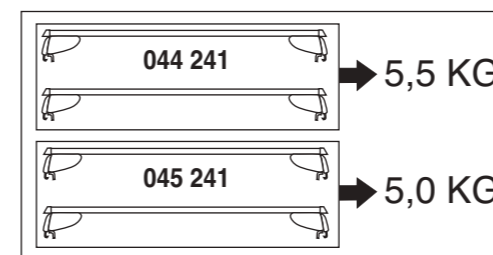

Atera SIGNO

BMW
X1 09/2009 – 10/2015

nur bei / only for Part-No.: 045 241

Atera SIGNO

BMW
X1 11/2009 – 10/2015

Part-No. : 044 241
Part-No. : 045 241

Atera
MADE IN GERMANY
Atera GmbH
Im Herrach 1
D-88299 Leutkirch
Internet: www.atera.de