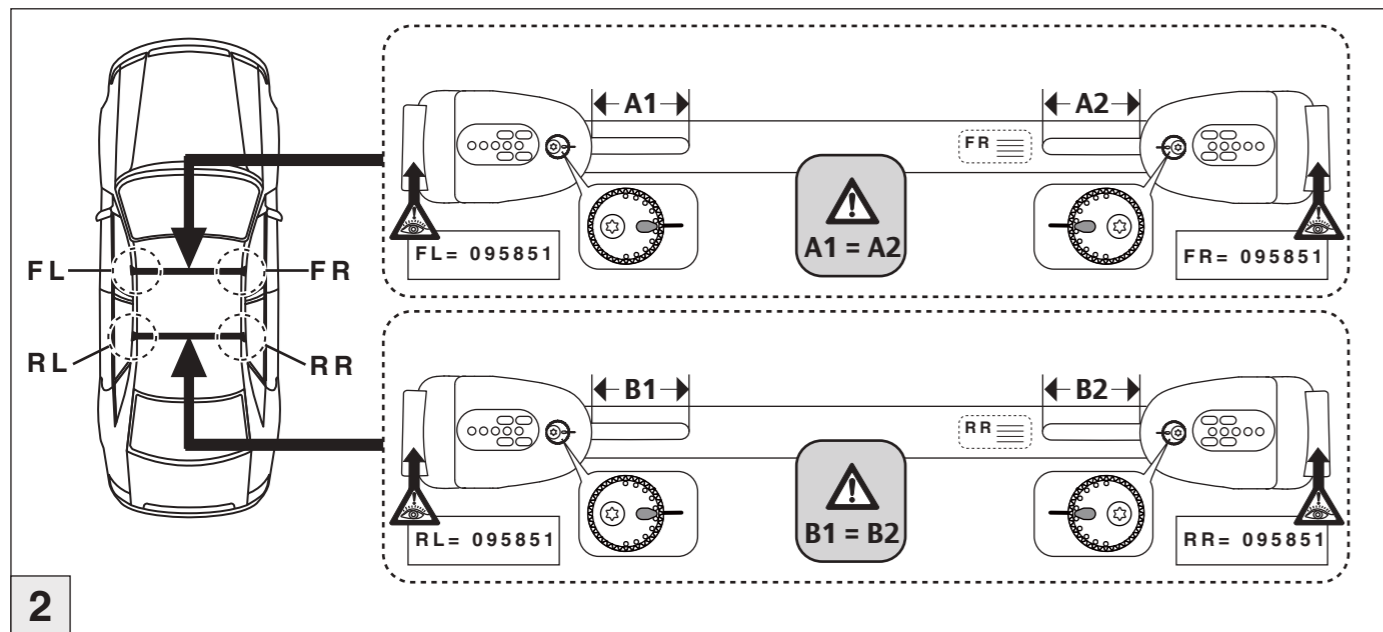

Atera SIGNO

BMW
X1 09/2009 – 10/2015