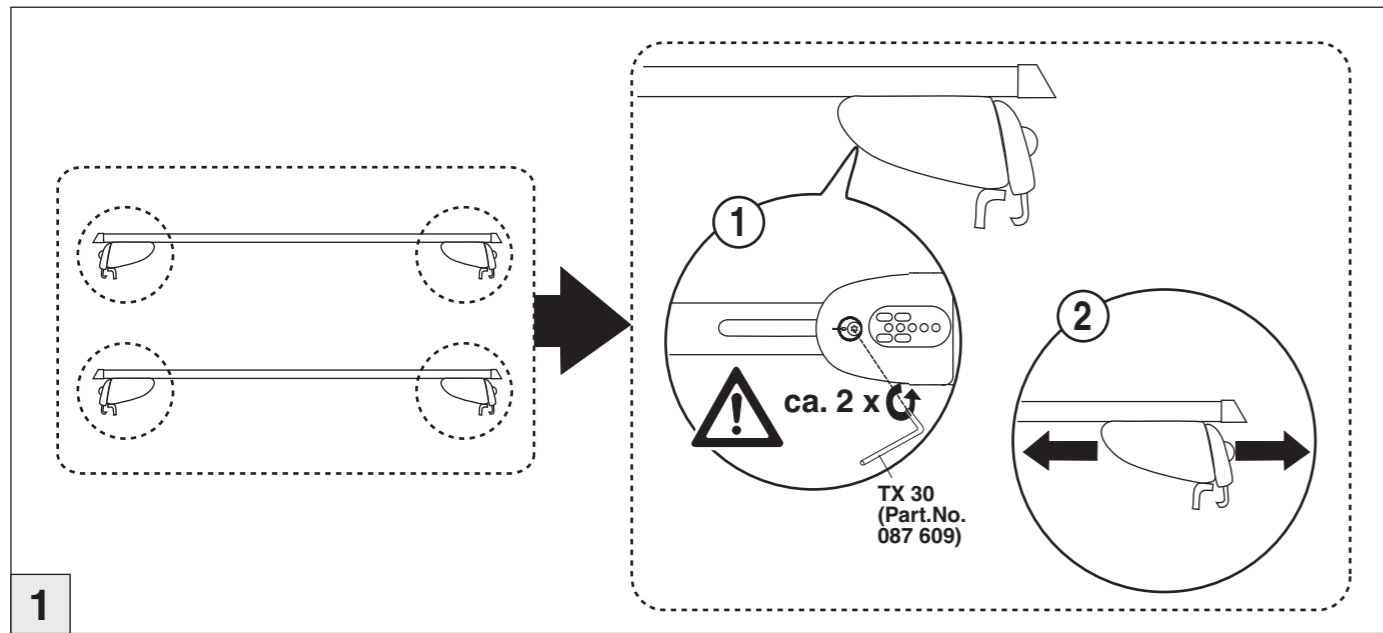

Atera SIGNO

BMW
X1 09/2009 – 10/2015