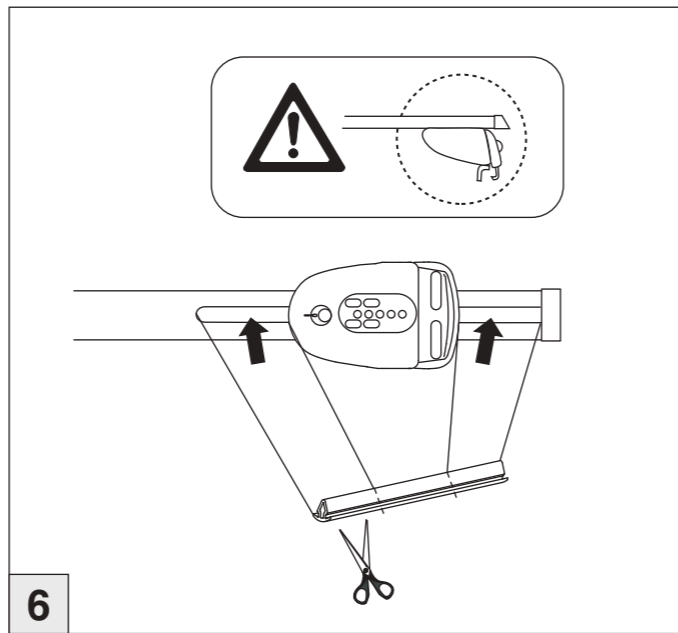

Atera SIGNO

BMW
X1 09/2009 – 10/2015

nur bei / only for Part-No.: 045 241

Atera SIGNO

BMW
X1 11/2009 – 10/2015

Part-No. : 044 241
Part-No. : 045 241

Atera
MADE IN GERMANY
Atera GmbH
Im Herrach 1
D-88299 Leutkirch
Internet: www.atera.de