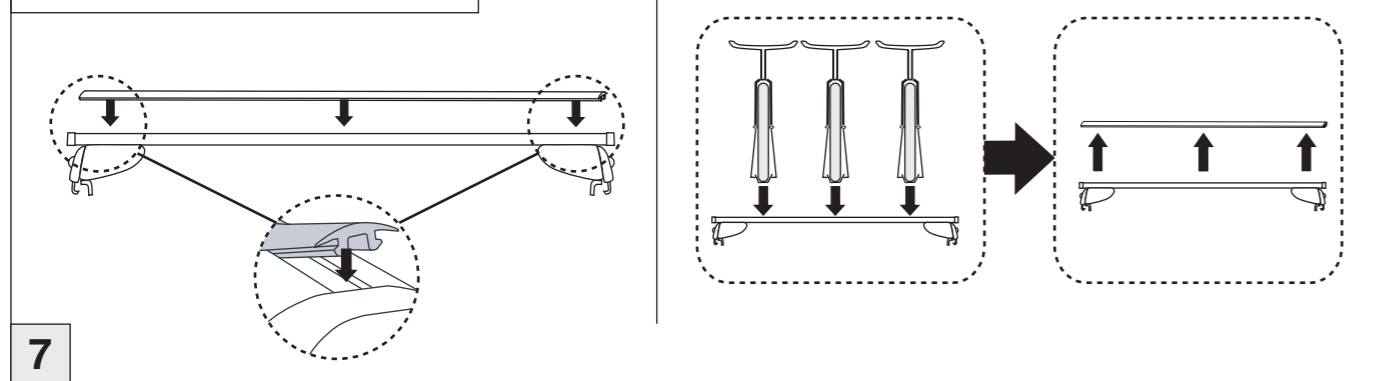

Atera SIGNO

BMW
X1 09/2009 – 10/2015

nur bei / only for Part-No.: 045 241

Atera SIGNO

BMW
X1 11/2009 – 10/2015

Part-No. : 044 241
Part-No. : 045 241

Atera
MADE IN GERMANY
Atera GmbH
Im Herrach 1
D-88299 Leutkirch
Internet: www.atera.de