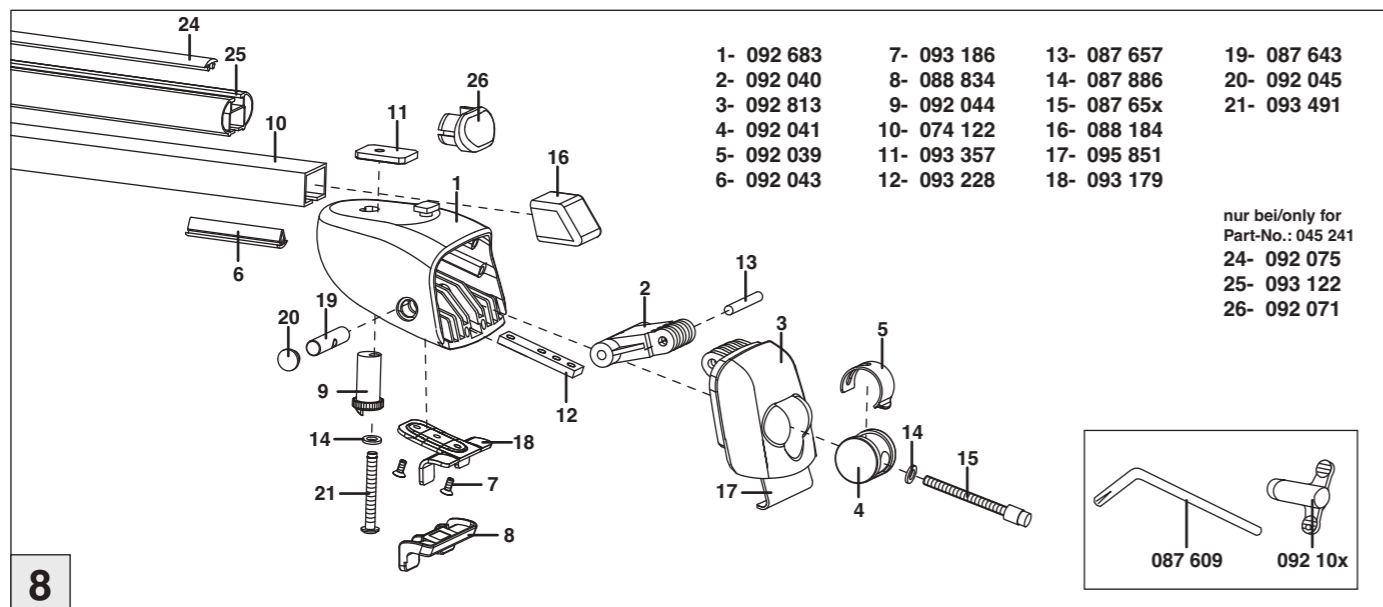

Atera SIGNO

BMW
X1 09/2009 – 10/2015

nur bei / only for Part-No.: 045 241

Atera SIGNO

BMW
X1 11/2009 – 10/2015

Part-No. : 044 241
Part-No. : 045 241

Atera
MADE IN GERMANY
Atera GmbH
Im Herrach 1
D-88299 Leutkirch
Internet: www.atera.de