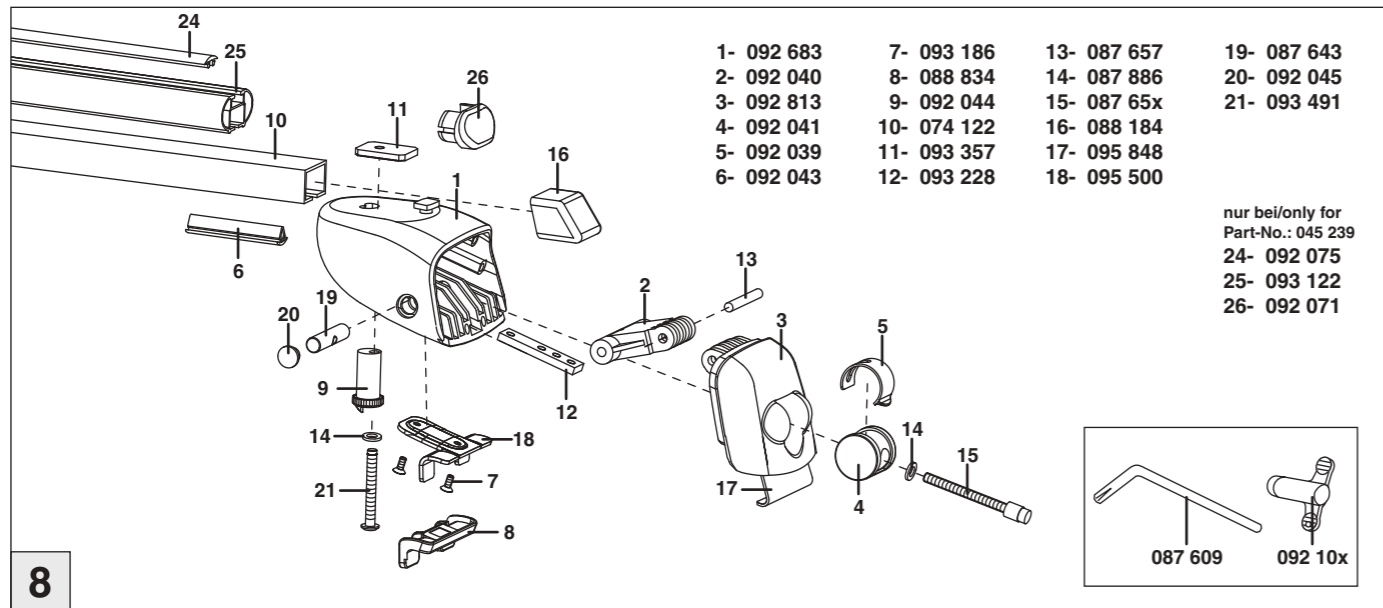

# Atera SIGNO

VW

Touareg 04/2010 – 06/2018  
Touareg 06/2018 –

Porsche Cayenne 04/2010 – 11/2017

Part-No. : 044 239  
Part-No. : 045 239

nur bei / only for Part-No.: 045 239