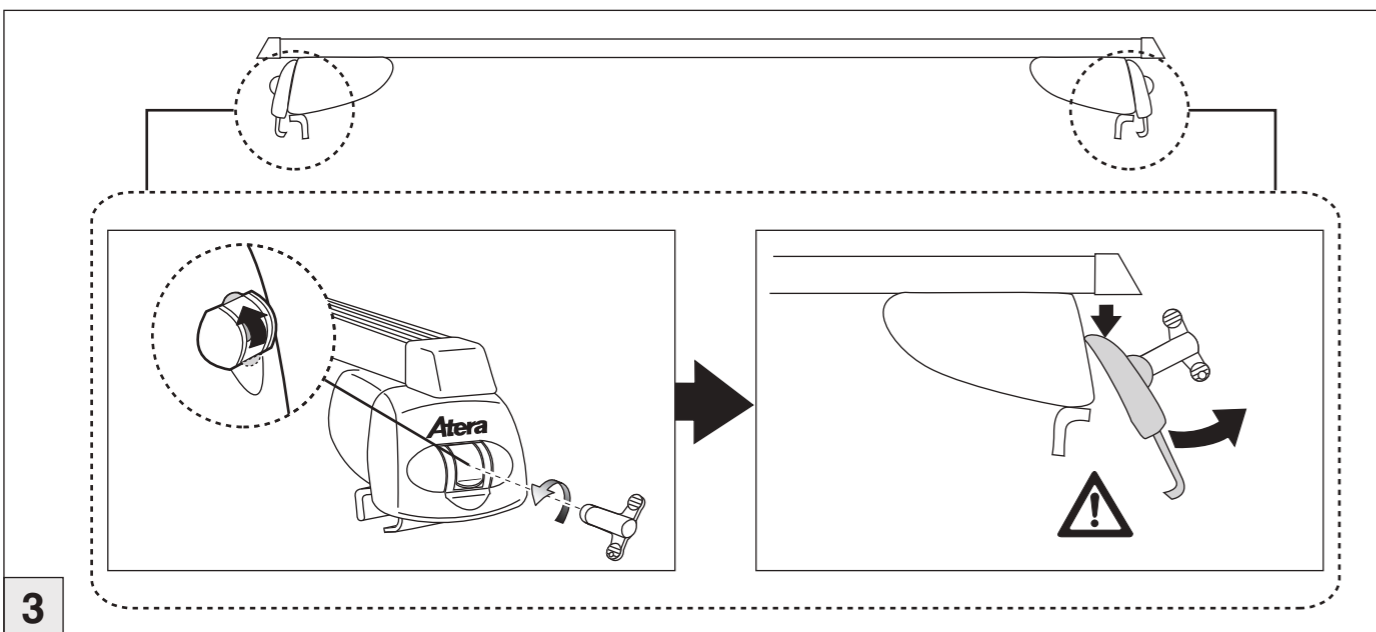

Atera SIGNO

VW Touareg
VW Touareg

04/2010 – 06/2018
06/2018 –

Porsche Cayenne

04/2010 – 11/2017