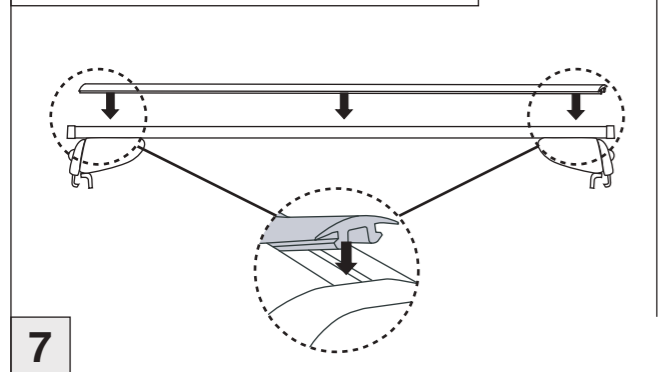

# Atera SIGNO

VW

Touareg 04/2010 – 06/2018  
Touareg 06/2018 –

Porsche Cayenne 04/2010 – 11/2017

Part-No. : 044 239  
Part-No. : 045 239

nur bei / only for Part-No.: 045 239