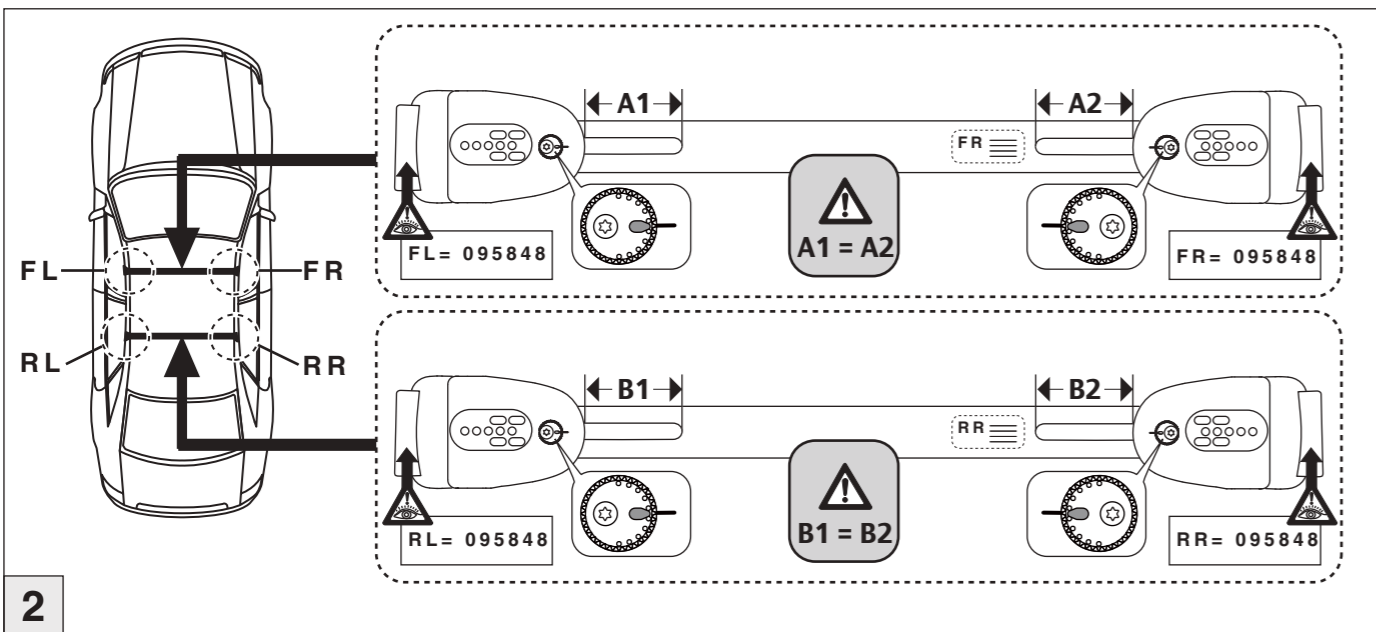

Atera SIGNO

VW Touareg
VW Touareg

04/2010 – 06/2018
06/2018 –

Porsche Cayenne

04/2010 – 11/2017