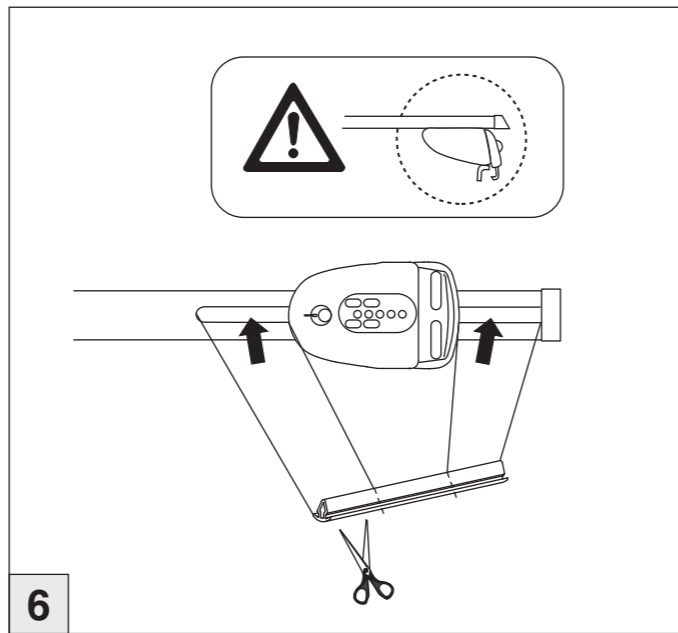

# Atera SIGNO

VW

Touareg 04/2010 – 06/2018  
Touareg 06/2018 –

Porsche Cayenne 04/2010 – 11/2017

Part-No. : 044 239  
Part-No. : 045 239

nur bei / only for Part-No.: 045 239