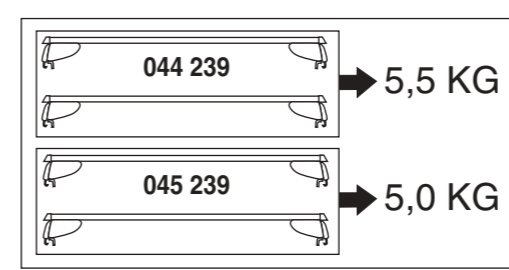

# Atera SIGNO

VW

Touareg 04/2010 – 06/2018  
Touareg 06/2018 –

Porsche Cayenne 04/2010 – 11/2017

Part-No. : 044 239  
Part-No. : 045 239

nur bei / only for Part-No.: 045 239