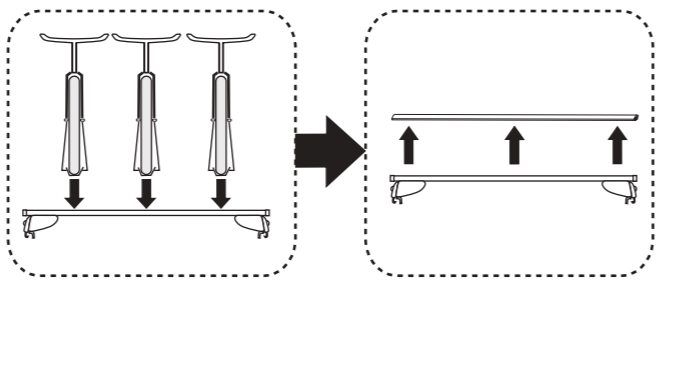

# Atera SIGNO

VW

Touareg 04/2010 – 06/2018  
Touareg 06/2018 –

Porsche Cayenne 04/2010 – 11/2017

Part-No. : 044 239  
Part-No. : 045 239

nur bei / only for Part-No.: 045 239