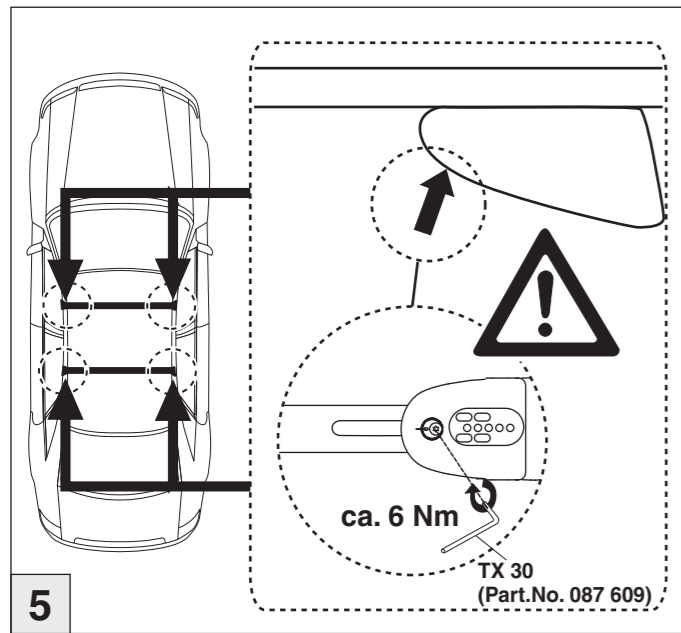

# Atera SIGNO

VW

Touareg 04/2010 – 06/2018  
Touareg 06/2018 –

Porsche Cayenne 04/2010 – 11/2017

Part-No. : 044 239  
Part-No. : 045 239

nur bei / only for Part-No.: 045 239