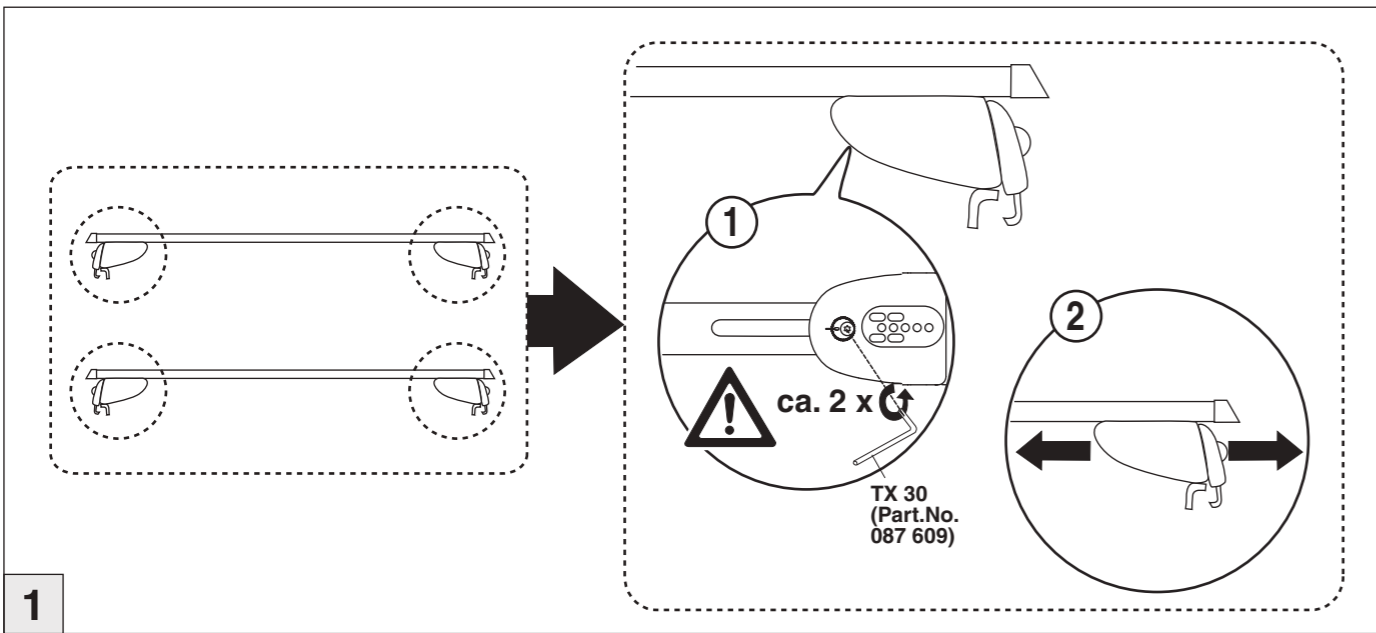

Atera SIGNO

VW Touareg
VW Touareg

04/2010 – 06/2018
06/2018 –

Porsche Cayenne

04/2010 – 11/2017