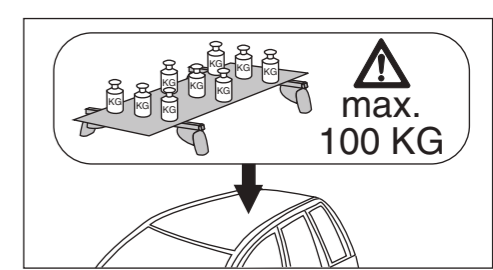

# Atera SIGNO

VW

Touareg 04/2010 – 06/2018  
Touareg 06/2018 –

Porsche Cayenne 04/2010 – 11/2017

Part-No. : 044 239  
Part-No. : 045 239

nur bei / only for Part-No.: 045 239