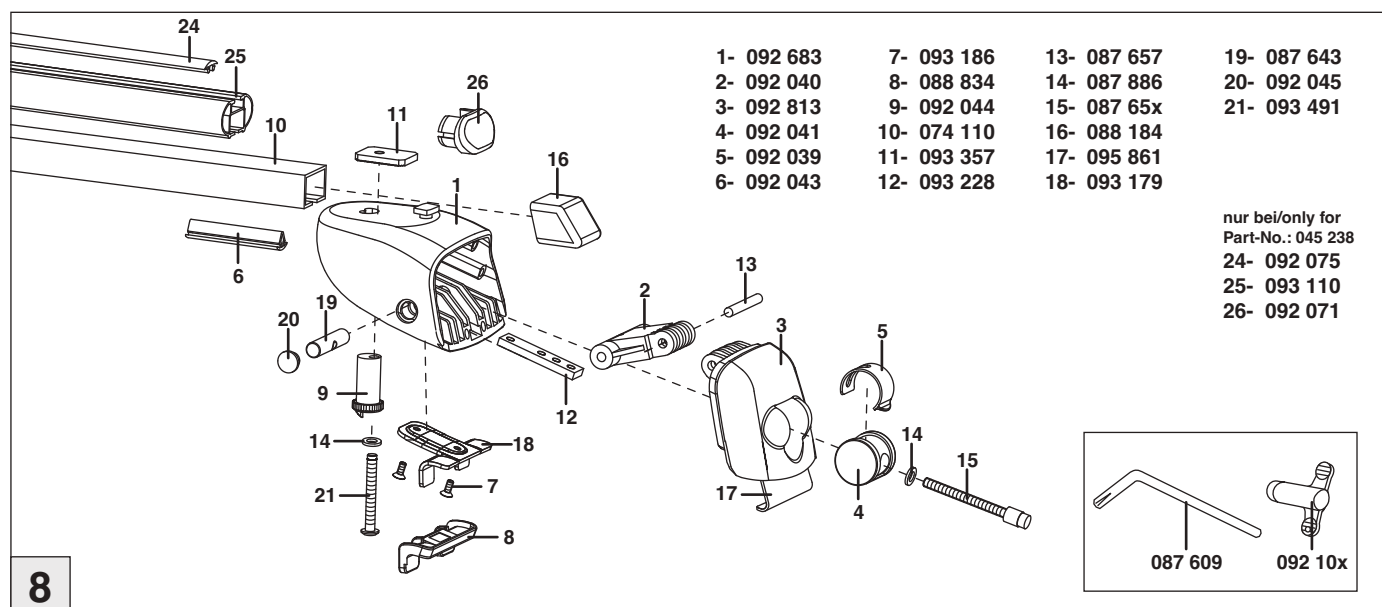

# Atera SIGNO

BMW  
3er Kombi (E91) 04/2010–09/2012

nur bei / only for Part-No.: 045 238

# Atera SIGNO

BMW  
3-er Touring (E91) 04/2010–09/2012  
(mit aufliegender Dachreingleiste  
with attached roof rail bar  
avec montage en surface bar rails de toit)

Part-No. : 044 238  
Part-No. : 045 238