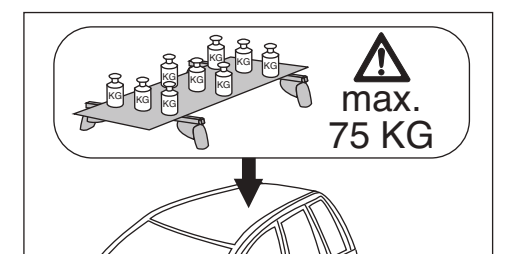

# Atera SIGNO

BMW  
3-er Touring (E91) 04/2010–09/2012  
(mit aufliegender Dachreingleiste  
with attached roof rail bar  
avec montage en surface bar rails de toit)

Part-No. : 044 238  
Part-No. : 045 238