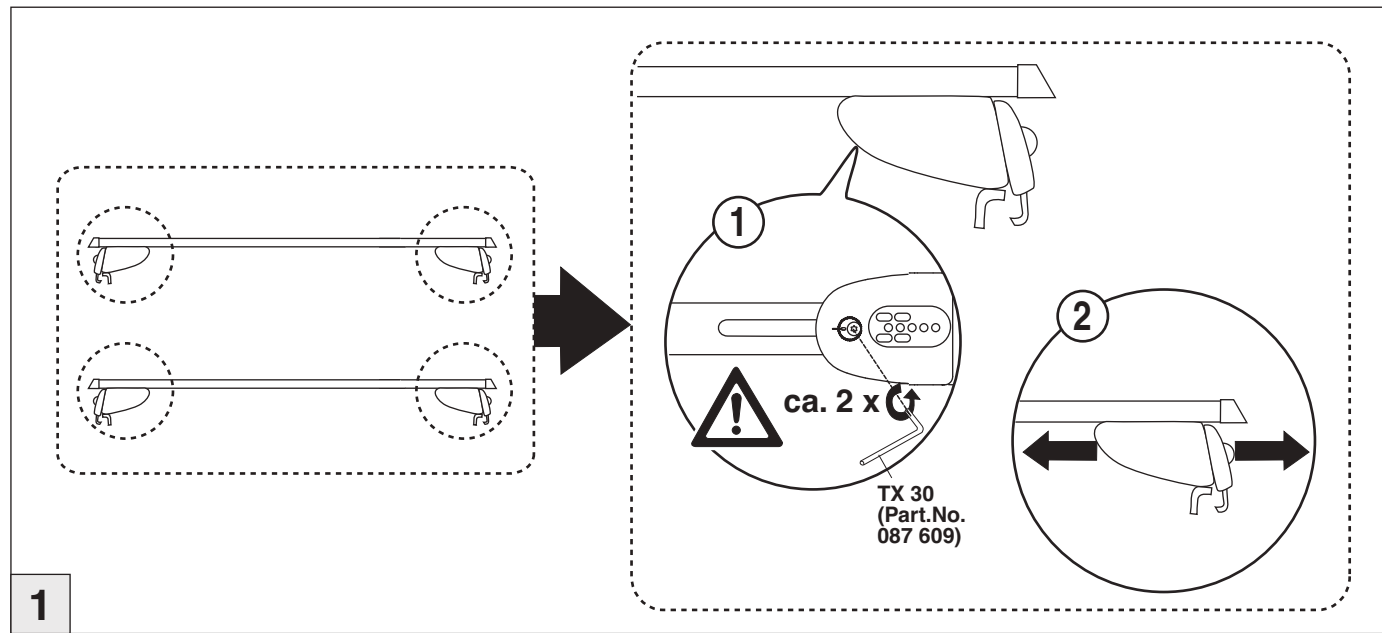

Atera SIGNO

BMW
3er Kombi (E91) 04/2010–09/2012