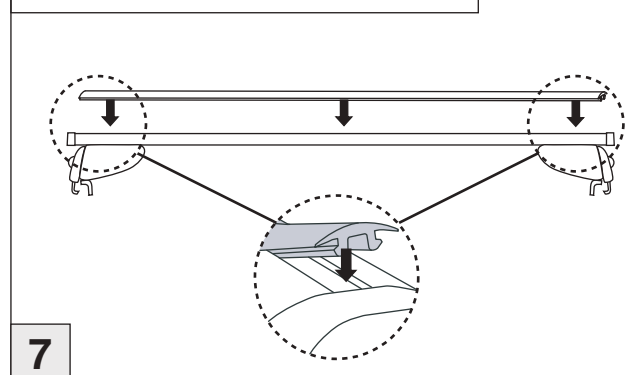

# Atera SIGNO

BMW  
3-er Touring (E91) 04/2010–09/2012  
(mit aufliegender Dachreingleiste  
with attached roof rail bar  
avec montage en surface bar rails de toit)

Part-No. : 044 238  
Part-No. : 045 238