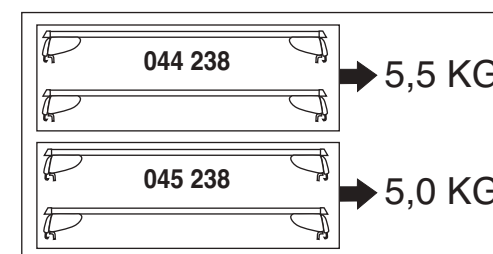

# Atera SIGNO

BMW  
3-er Touring (E91) 04/2010–09/2012  
(mit aufliegender Dachreingleiste  
with attached roof rail bar  
avec montage en surface bar rails de toit)

Part-No. : 044 238  
Part-No. : 045 238