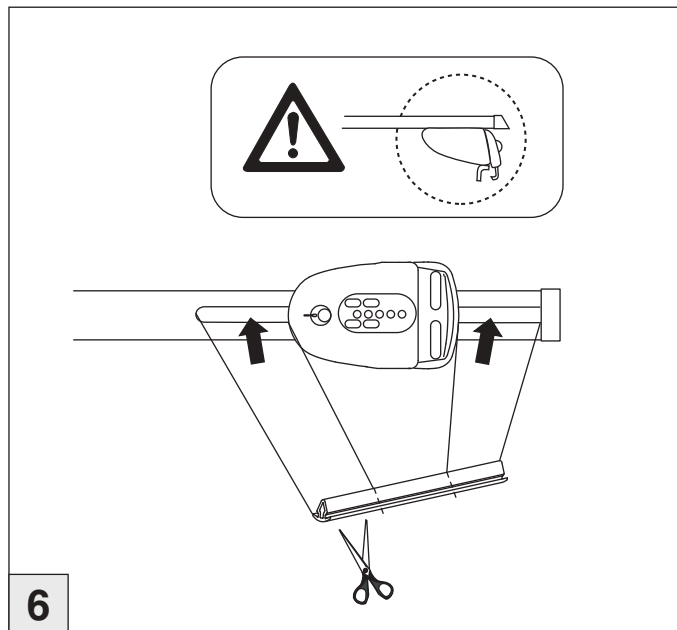

# Atera SIGNO

BMW  
3er Kombi (E91) 04/2010–09/2012

nur bei / only for Part-No.: 045 238

# Atera SIGNO

BMW  
3-er Touring (E91) 04/2010–09/2012  
(mit aufliegender Dachreingleiste  
with attached roof rail bar  
avec montage en surface bar rails de toit)

Part-No. : 044 238  
Part-No. : 045 238