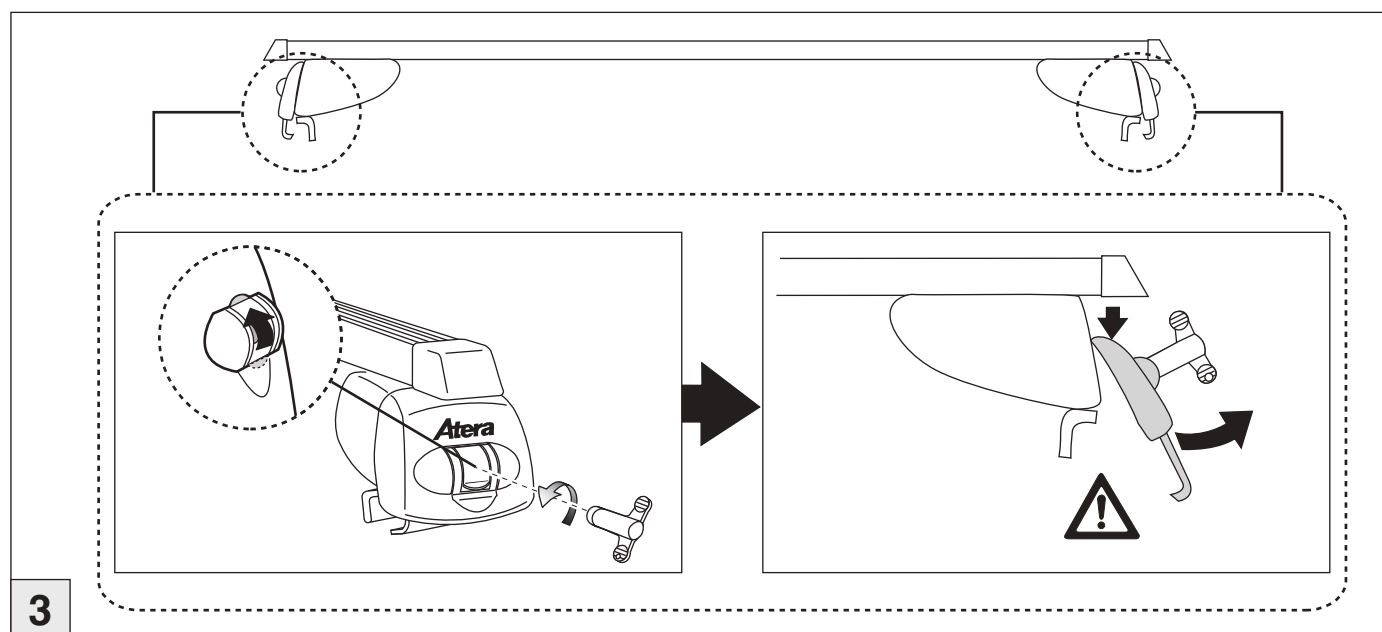

Atera SIGNO

BMW
3er Kombi (E91) 04/2010–09/2012