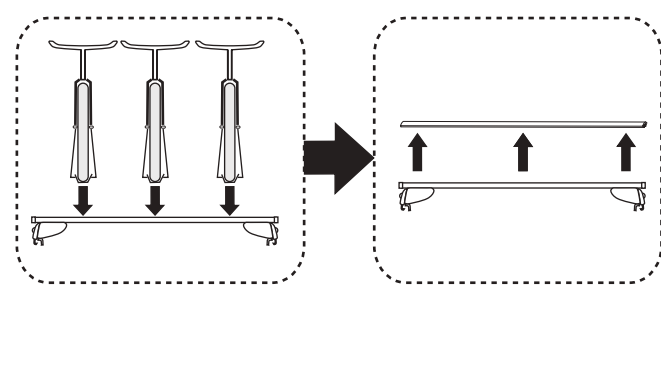

# Atera SIGNO

BMW  
3er Kombi (E91) 04/2010–09/2012

nur bei / only for Part-No.: 045 238

# Atera SIGNO

BMW  
3-er Touring (E91) 04/2010–09/2012  
(mit aufliegender Dachreingleiste  
with attached roof rail bar  
avec montage en surface bar rails de toit)

Part-No. : 044 238  
Part-No. : 045 238