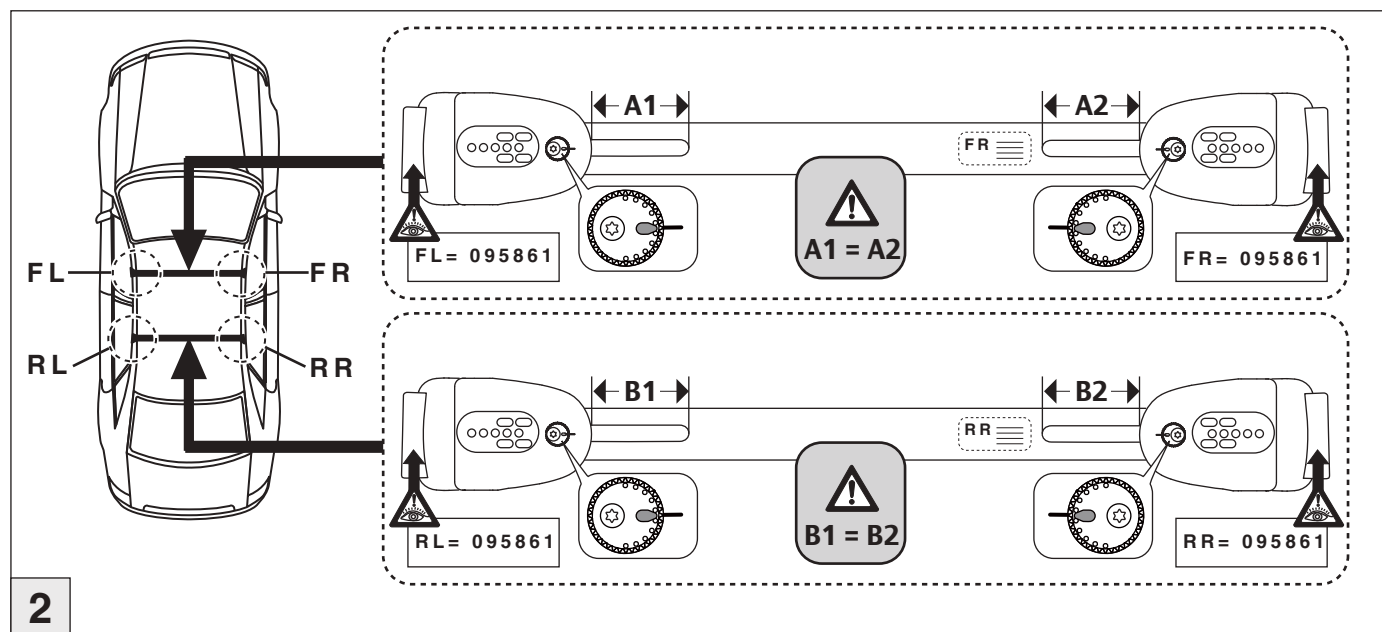

Atera SIGNO

BMW
3er Kombi (E91) 04/2010–09/2012