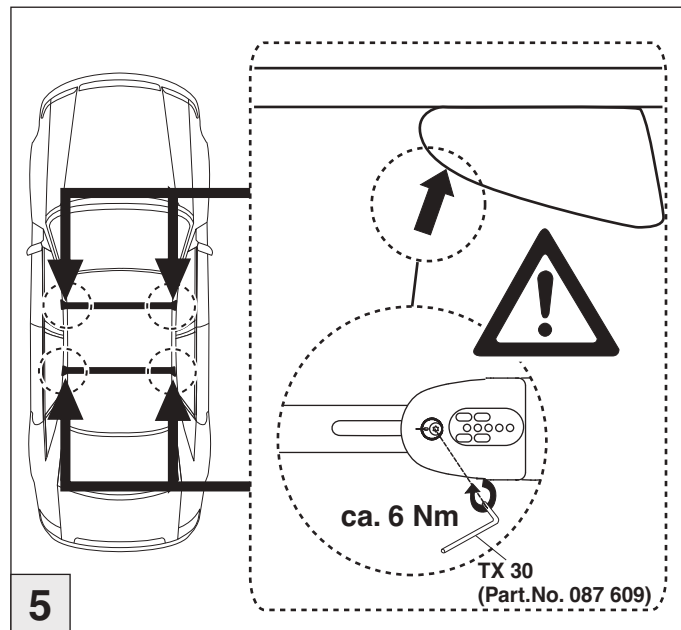

# Atera SIGNO

BMW  
3er Kombi (E91) 04/2010–09/2012

nur bei / only for Part-No.: 045 238

# Atera SIGNO

BMW  
3-er Touring (E91) 04/2010–09/2012  
(mit aufliegender Dachreingleiste  
with attached roof rail bar  
avec montage en surface bar rails de toit)

Part-No. : 044 238  
Part-No. : 045 238