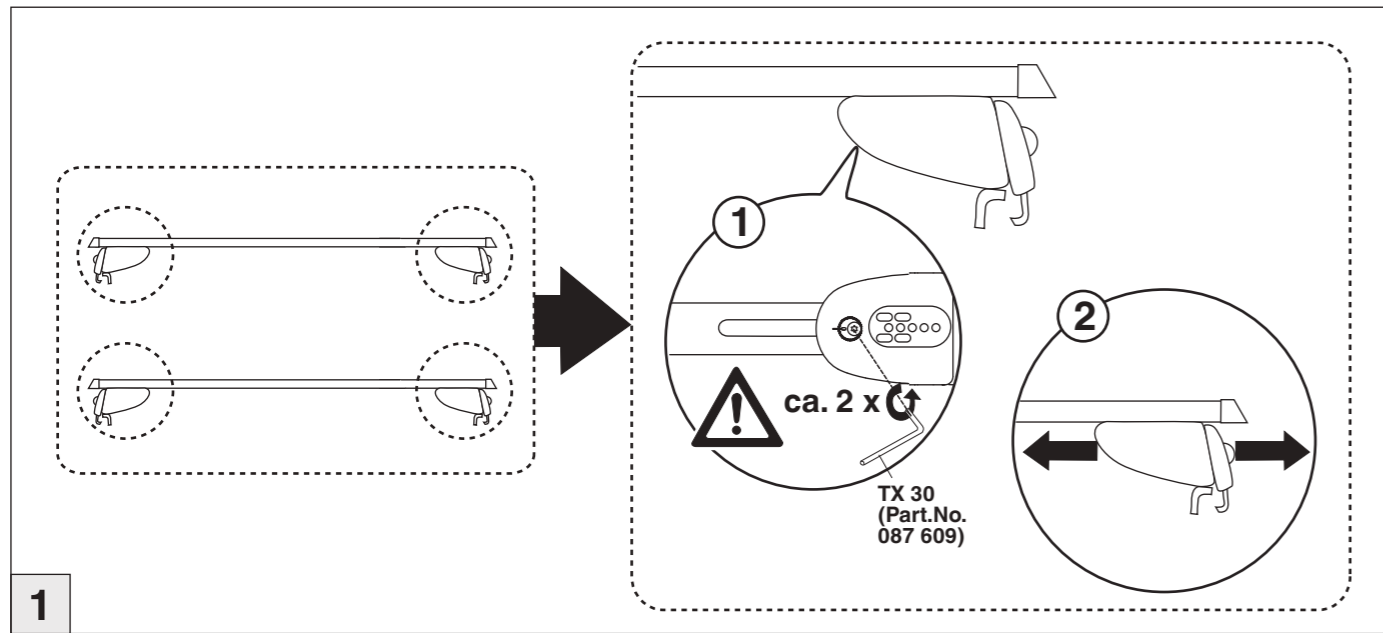

Atera SIGNO

Volvo V60
Volvo V60 Cross Country 11/2010–
06/2015–