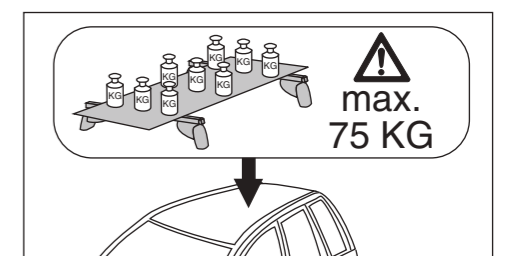

Atera SIGNO

Volvo V60 11/2010–
Volvo V60 Cross Country 06/2015–

nur bei / only for Part-No.: 045 254

Atera SIGNO

Volvo V60 11/2010–
V60 Cross Country 06/2015–
Part-No. : 044 254
Part-No. : 045 254

Atera
Atera GmbH
Im Herrach 1
D-88299 Leutkirch
Internet: www.atera.de