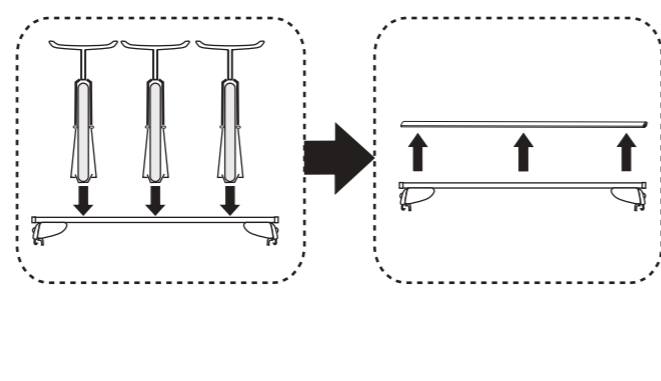

Atera SIGNO

Volvo V60 11/2010–
Volvo V60 Cross Country 06/2015–

nur bei / only for Part-No.: 045 254

Atera SIGNO

Volvo V60 11/2010–
V60 Cross Country 06/2015–
Part-No. : 044 254
Part-No. : 045 254

Atera
Atera GmbH
Im Herrach 1
D-88299 Leutkirch
Internet: www.atera.de

Atera SIGNO

Volvo V60
Volvo V60 Cross Country 11/2010–
06/2015–

Atera SIGNO

Volvo V60
Volvo V60 Cross Country 11/2010–
06/2015–