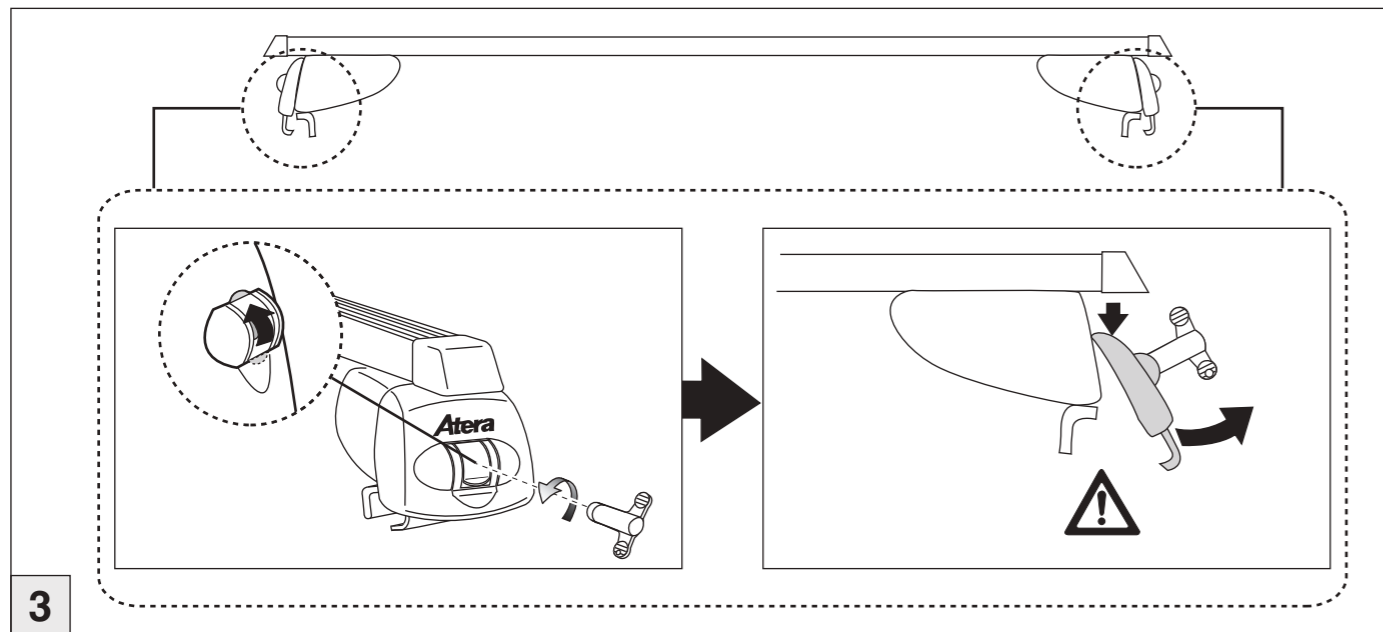

Atera SIGNO

Volvo V60
Volvo V60 Cross Country 11/2010–
06/2015–