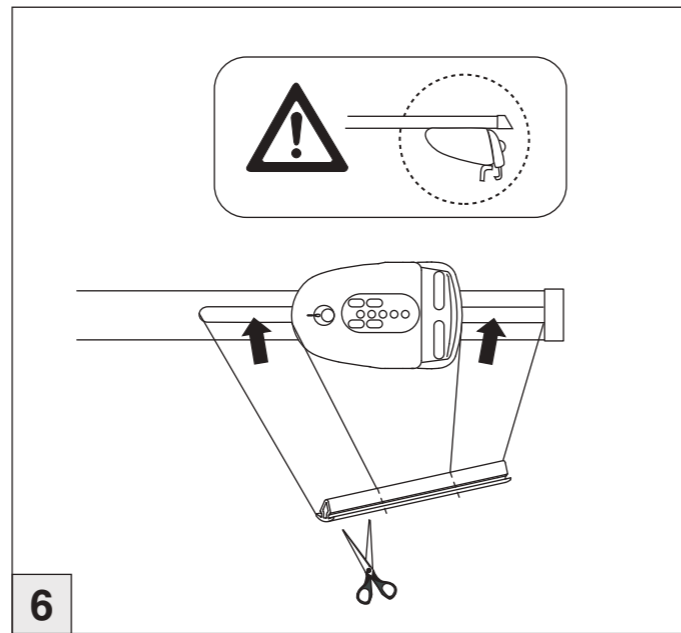

Atera SIGNO

Volvo V60 11/2010–
Volvo V60 Cross Country 06/2015–

nur bei / only for Part-No.: 045 254

Atera SIGNO

Volvo V60 11/2010–
V60 Cross Country 06/2015–
Part-No. : 044 254
Part-No. : 045 254

Atera
Atera GmbH
Im Herrach 1
D-88299 Leutkirch
Internet: www.atera.de