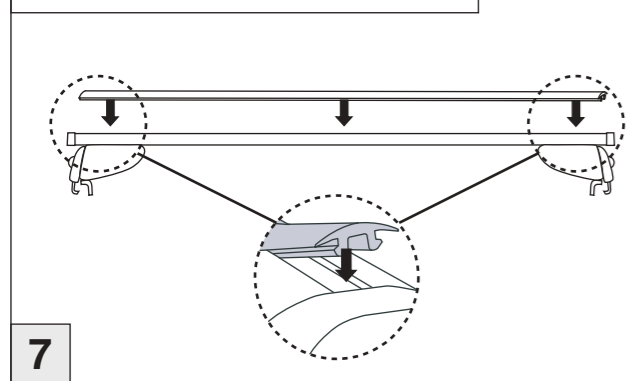

Atera SIGNO

Volvo V60 11/2010–
Volvo V60 Cross Country 06/2015–

nur bei / only for Part-No.: 045 254

Atera SIGNO

Volvo V60 11/2010–
V60 Cross Country 06/2015–
Part-No. : 044 254
Part-No. : 045 254

Atera
Atera GmbH
Im Herrach 1
D-88299 Leutkirch
Internet: www.atera.de