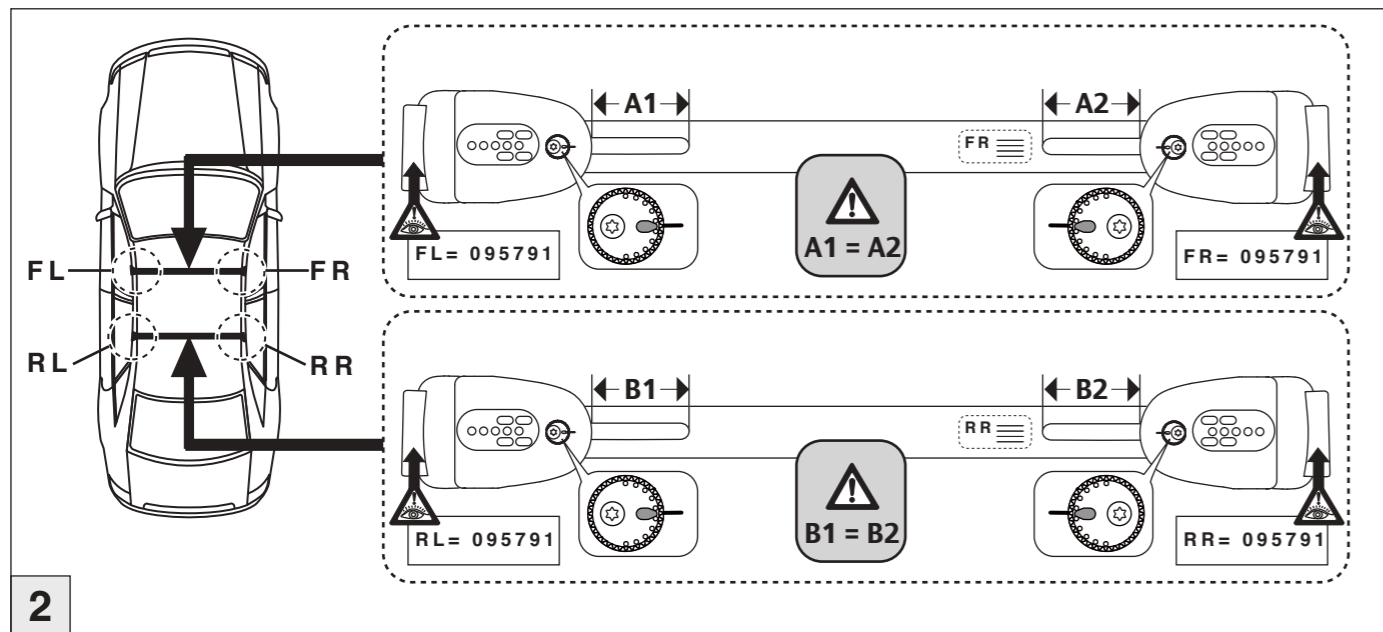

Atera SIGNO

Volvo V60 11/2010–
Volvo V60 Cross Country 06/2015–

nur bei / only for Part-No.: 045 254

Atera SIGNO

Volvo V60 11/2010–
V60 Cross Country 06/2015–
Part-No. : 044 254
Part-No. : 045 254

Atera
Atera GmbH
Im Herrach 1
D-88299 Leutkirch
Internet: www.atera.de

Atera SIGNO

Volvo V60
Volvo V60 Cross Country 11/2010–
06/2015–

Atera SIGNO

Volvo V60
Volvo V60 Cross Country 11/2010–
06/2015–