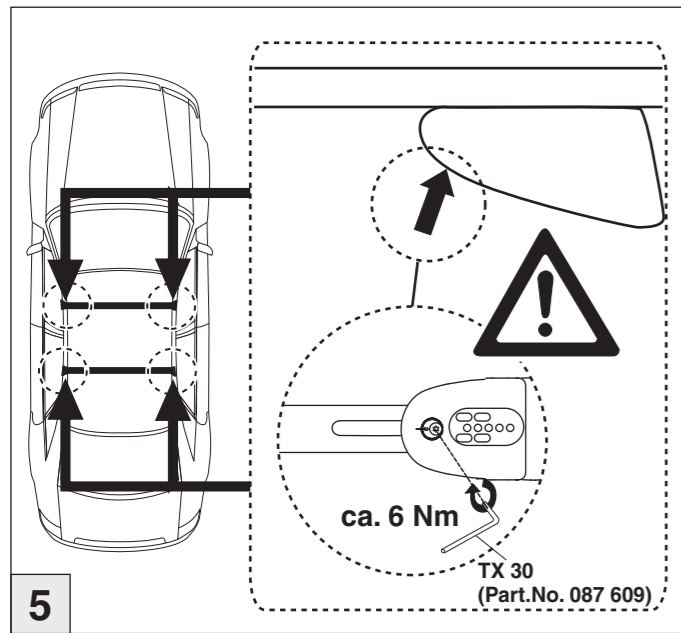

Atera SIGNO

Volvo V60 11/2010–
Volvo V60 Cross Country 06/2015–

nur bei / only for Part-No.: 045 254

Atera SIGNO

Volvo V60 11/2010–
V60 Cross Country 06/2015–
Part-No. : 044 254
Part-No. : 045 254

Atera
Atera GmbH
Im Herrach 1
D-88299 Leutkirch
Internet: www.atera.de