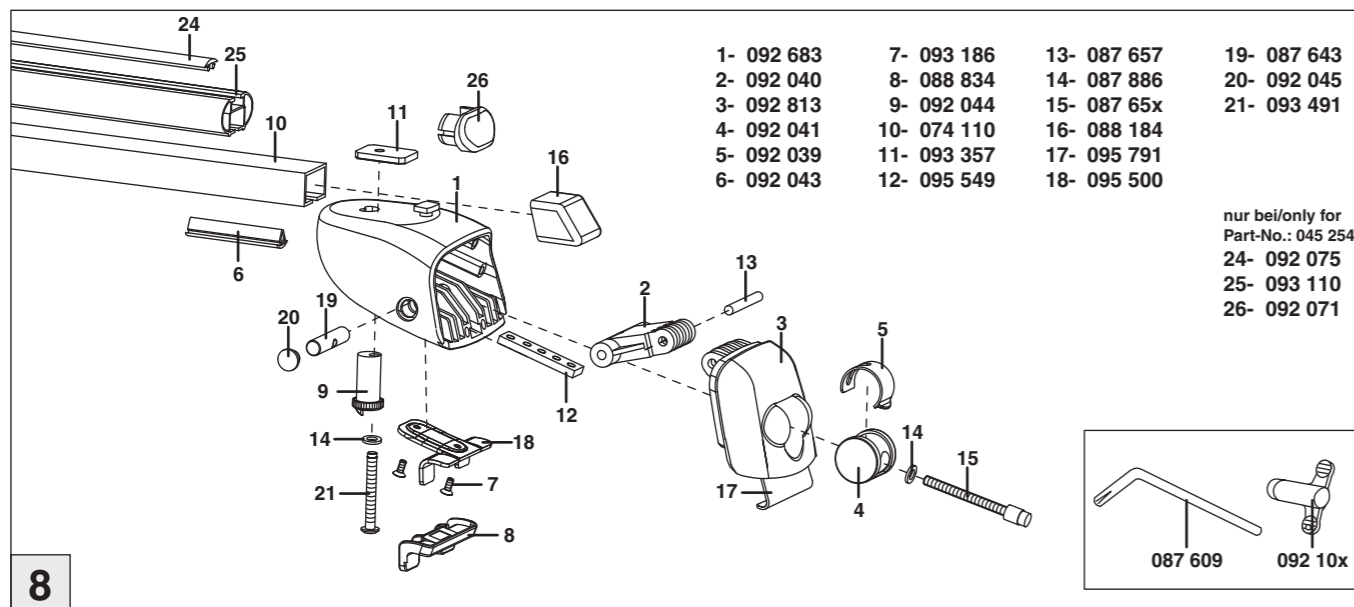

Atera SIGNO

Volvo V60 11/2010–
Volvo V60 Cross Country 06/2015–

nur bei / only for Part-No.: 045 254

Atera SIGNO

Volvo V60 11/2010–
V60 Cross Country 06/2015–
Part-No. : 044 254
Part-No. : 045 254

Atera
Atera GmbH
Im Herrach 1
D-88299 Leutkirch
Internet: www.atera.de

Atera SIGNO

Volvo V60
Volvo V60 Cross Country 11/2010–
06/2015–

Atera SIGNO

Volvo V60
Volvo V60 Cross Country 11/2010–
06/2015–