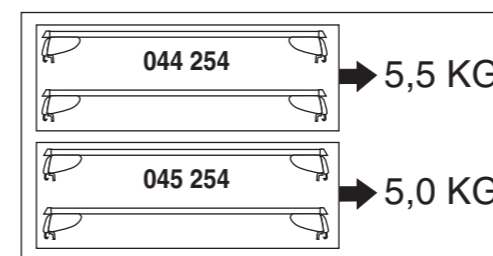

Atera SIGNO

Volvo V60 11/2010–
Volvo V60 Cross Country 06/2015–

nur bei / only for Part-No.: 045 254

Atera SIGNO

Volvo V60 11/2010–
V60 Cross Country 06/2015–
Part-No. : 044 254
Part-No. : 045 254

Atera
Atera GmbH
Im Herrach 1
D-88299 Leutkirch
Internet: www.atera.de