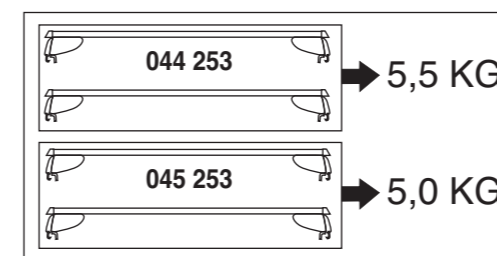

Atera
MADE IN GERMANY
Atera GmbH
Im Herrach 1
D-88299 Leutkirch
Internet: www.atera.de