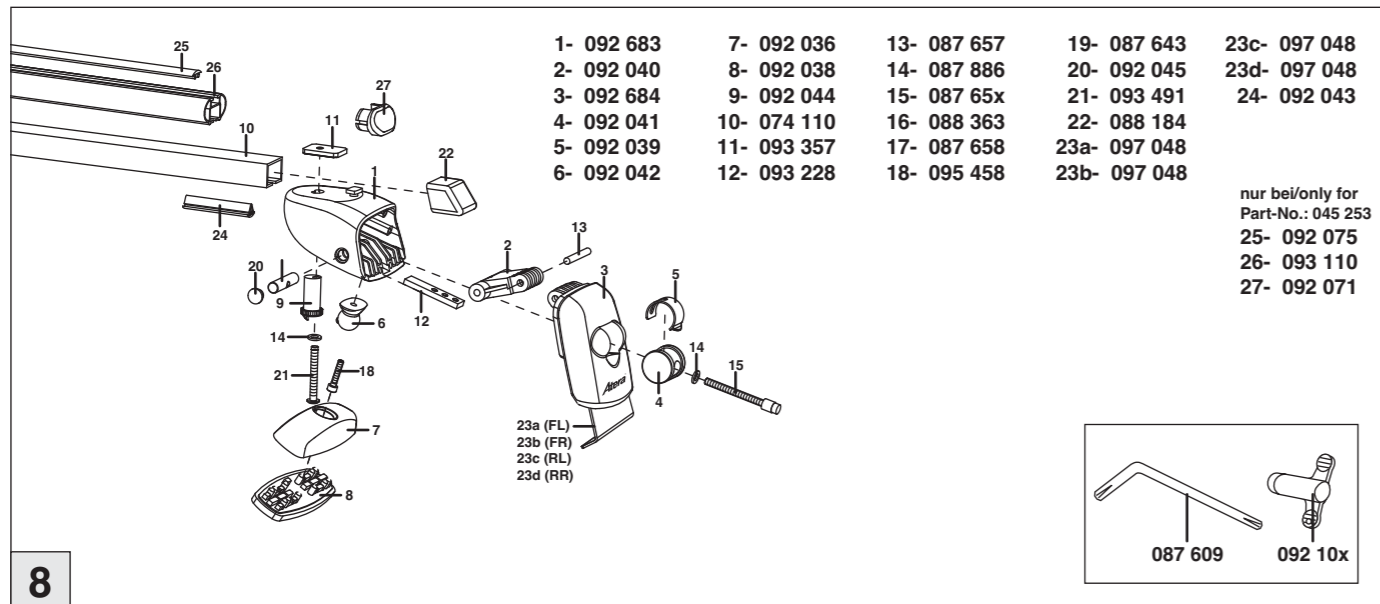

Atera SIGNO

Skoda Fabia Combi 12/2007–01/2015
(ohne Reling/without rail/sans barres de toit)

6

nur bei / only for Part-No.: 045 253

7

8

Atera SIGNO

Skoda
Fabia Combi 12/2007–01/2015
(ohne Reling/without rail/sans barres de toit)

Part-No. : 044 253
Part-No. : 045 253

Part-No. : 044 253

Atera
MADE IN GERMANY
Atera GmbH
Im Herrach 1
D-88299 Leutkirch
Internet: www.atera.de

Atera SIGNO

Skoda Fabia Combi 12/2007–01/2015
(ohne Reiling/without rail/sans barres de toit)