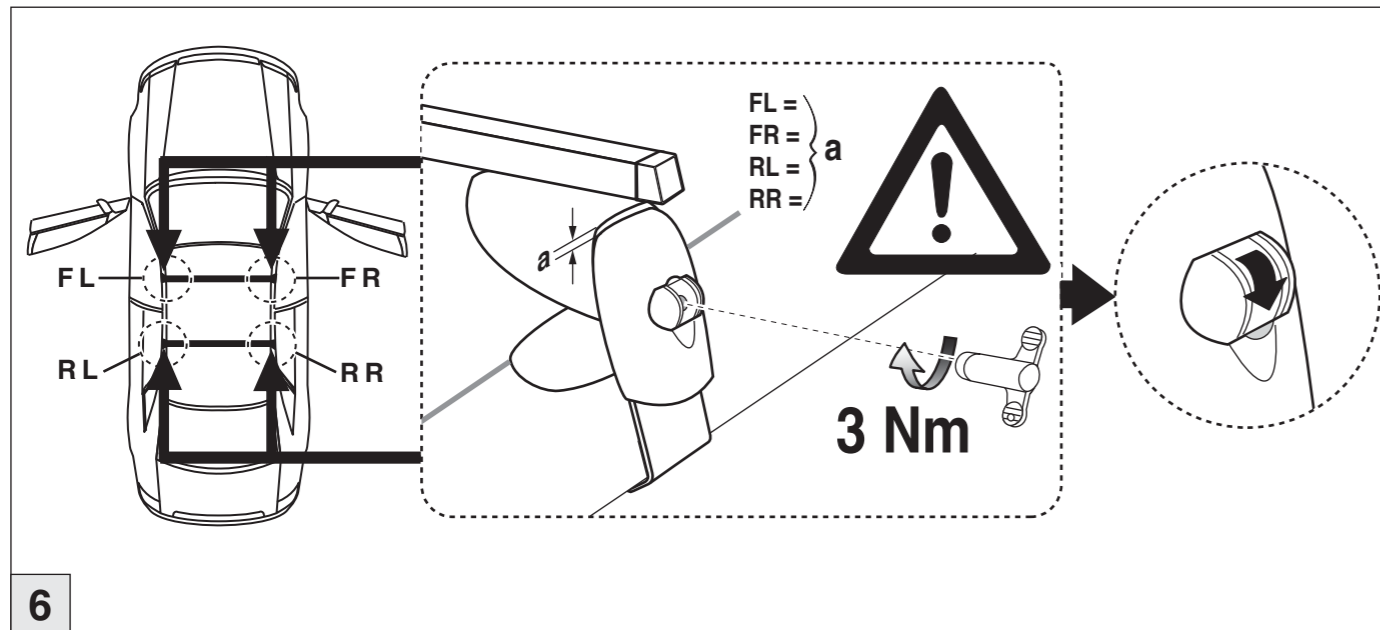

Atera SIGNO

Skoda Fabia Combi 12/2007–01/2015
(ohne Reling/without rail/sans barres de toit)

6

nur bei / only for Part-No.: 045 253

7

8

Atera SIGNO

Skoda
Fabia Combi 12/2007–01/2015
(ohne Reling/without rail/sans barres de toit)

Part-No. : 044 253
Part-No. : 045 253

Part-No. : 044 253

Atera
MADE IN GERMANY
Atera GmbH
Im Herrach 1
D-88299 Leutkirch
Internet: www.atera.de

Atera SIGNO

Skoda Fabia Combi 12/2007–01/2015
(ohne Reiling/without rail/sans barres de toit)