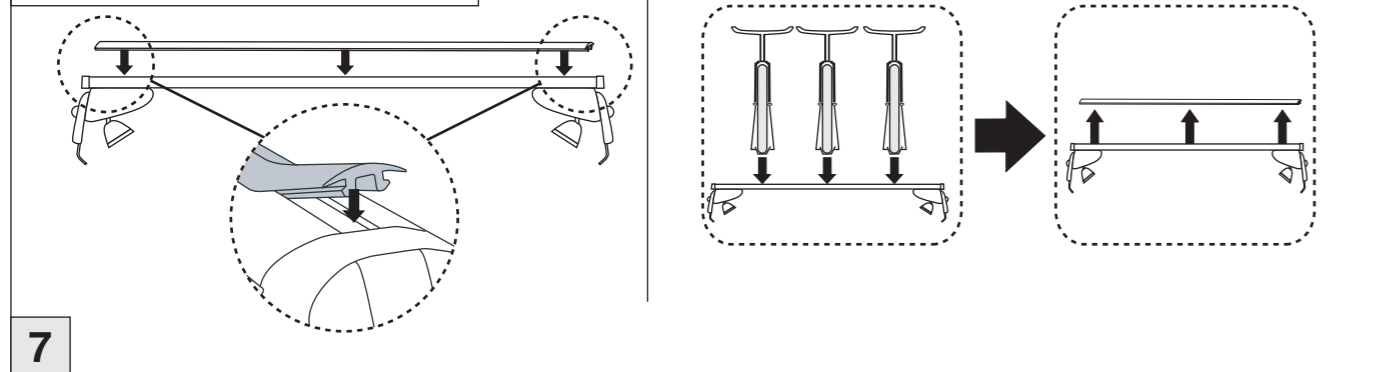

Atera SIGNO

Skoda Fabia Combi 12/2007–01/2015
(ohne Reling/without rail/sans barres de toit)

6

nur bei / only for Part-No.: 045 253

7

8

Atera SIGNO

Skoda
Fabia Combi 12/2007–01/2015
(ohne Reling/without rail/sans barres de toit)

Part-No. : 044 253
Part-No. : 045 253

Part-No. : 044 253

Atera
MADE IN GERMANY
Atera GmbH
Im Herrach 1
D-88299 Leutkirch
Internet: www.atera.de

Atera SIGNO

Skoda Fabia Combi 12/2007–01/2015
(ohne Reiling/without rail/sans barres de toit)