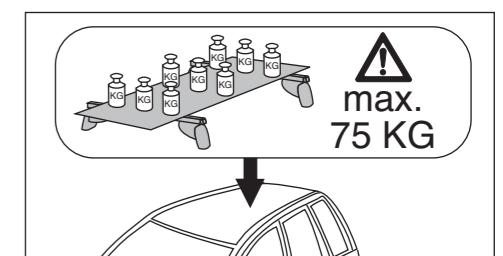

Atera
MADE IN GERMANY
Atera GmbH
Im Herrach 1
D-88299 Leutkirch
Internet: www.atera.de