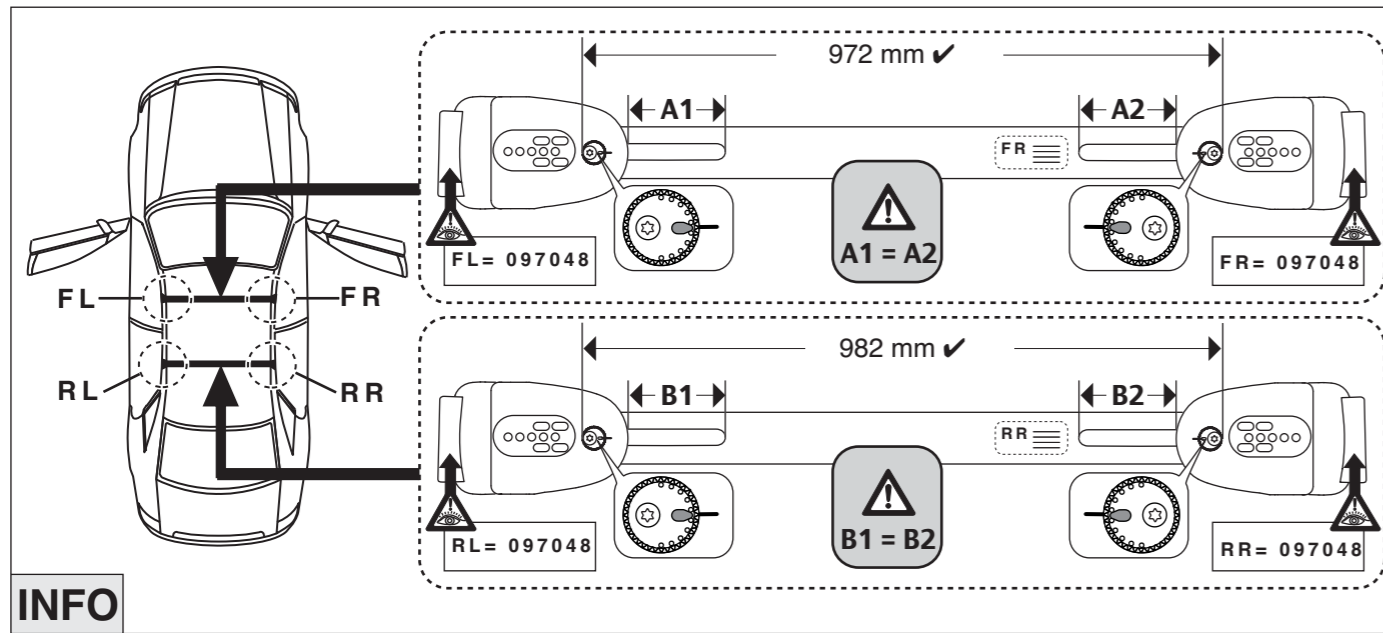

Atera SIGNO

Skoda Fabia Combi 12/2007–01/2015
(ohne Reiling/without rail/sans barres de toit)

Atera SIGNO

Skoda Fabia Combi 12/2007–01/2015
(ohne Reiling/without rail/sans barres de toit)