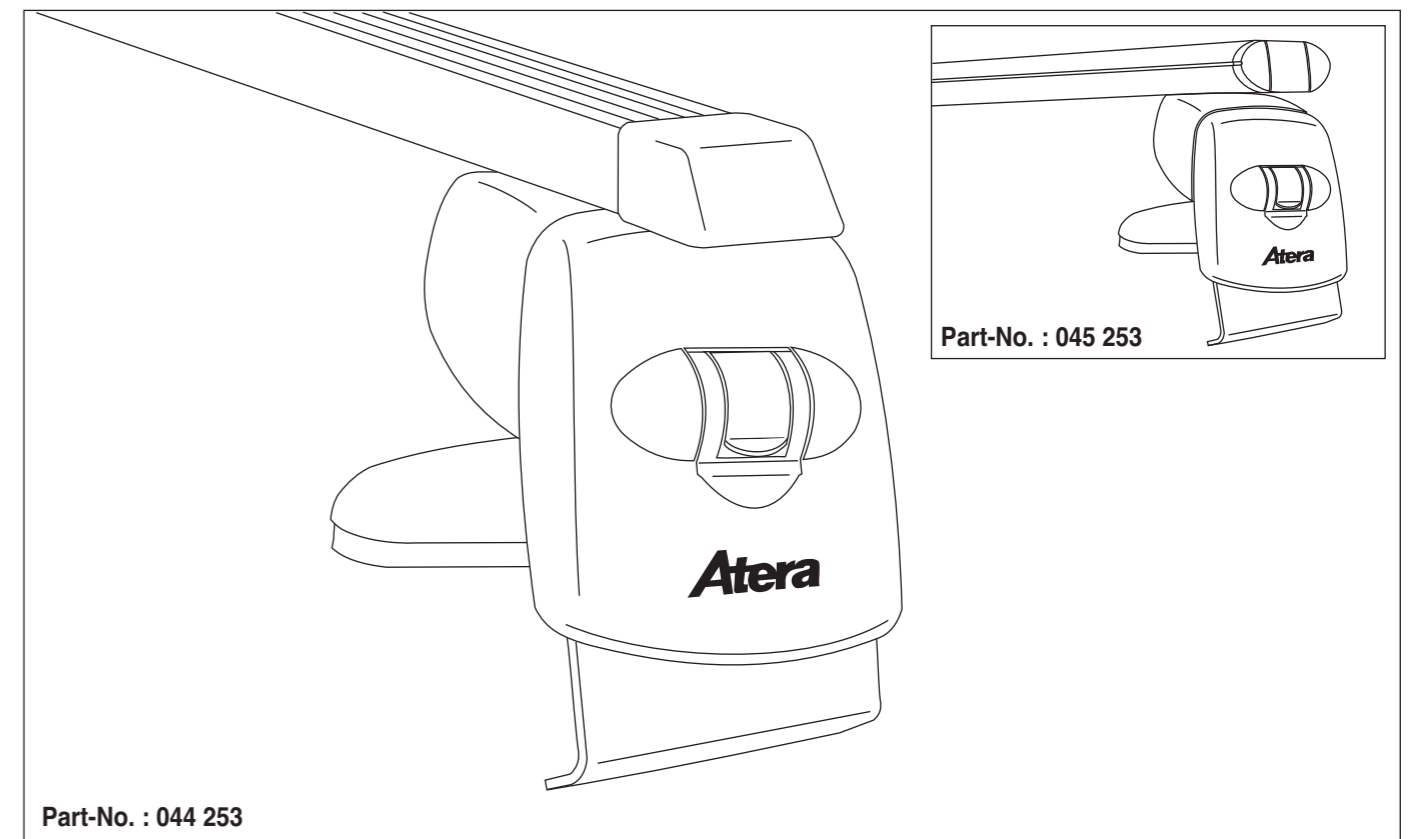

Atera SIGNO

Skoda Fabia Combi 12/2007–01/2015
(ohne Reling/without rail/sans barres de toit)

6

nur bei / only for Part-No.: 045 253

7

8

Atera SIGNO

Skoda
Fabia Combi 12/2007–01/2015
(ohne Reling/without rail/sans barres de toit)

Part-No. : 044 253
Part-No. : 045 253

Part-No. : 044 253

Atera
MADE IN GERMANY
Atera GmbH
Im Herrach 1
D-88299 Leutkirch
Internet: www.atera.de

Atera SIGNO

Skoda Fabia Combi 12/2007–01/2015
(ohne Reiling/without rail/sans barres de toit)

Atera SIGNO

Skoda Fabia Combi 12/2007–01/2015
(ohne Reiling/without rail/sans barres de toit)

INFO