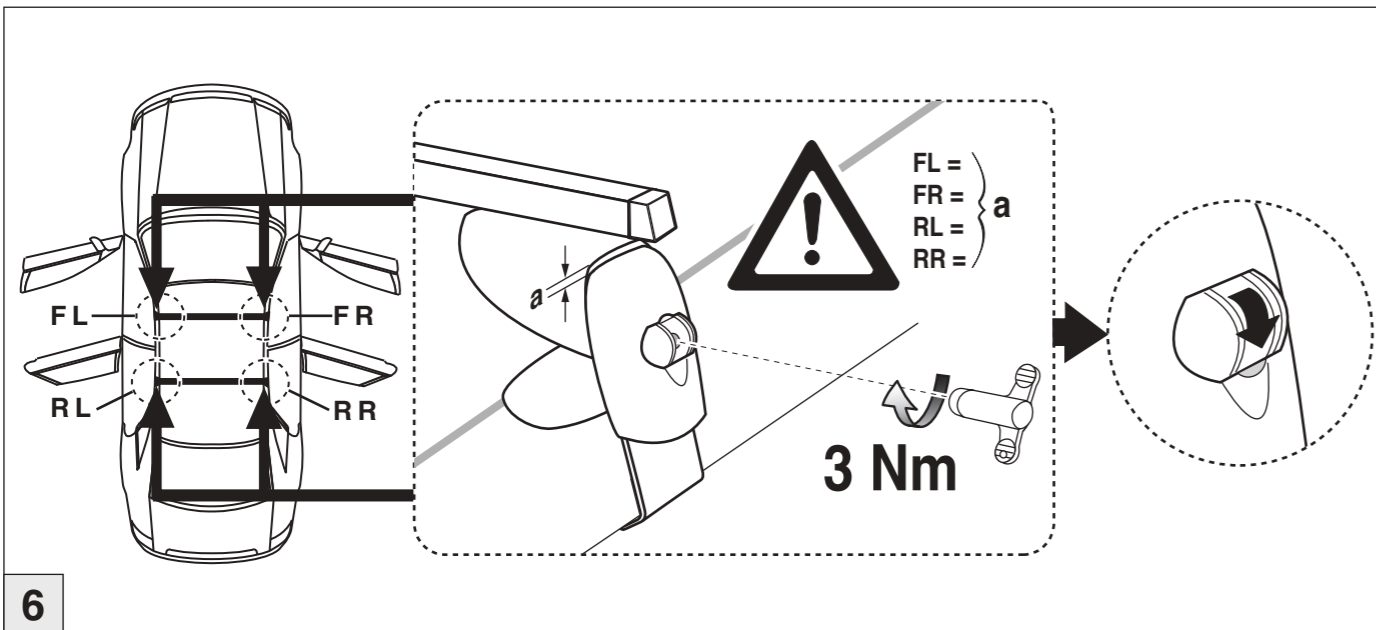

Atera SIGNO

Citroën
C4 11/2010–

6

nur bei / only for Part-No.: 045 252

7

8

Atera SIGNO

Citroën
C4 11/2010–
Part-No. : 044 252
Part-No. : 045 252