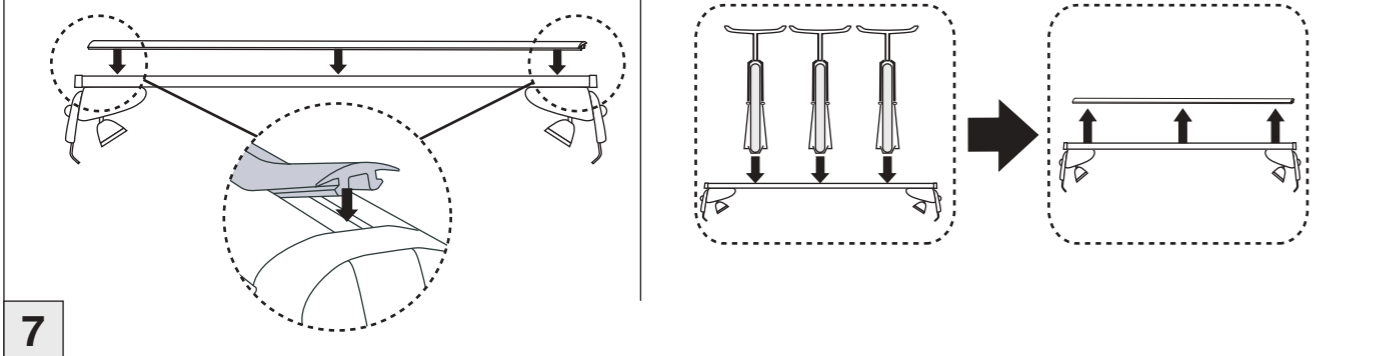

Atera SIGNO

Citroën
C4 11/2010–

6

nur bei / only for Part-No.: 045 252

7

8

Atera SIGNO

Citroën
C4 11/2010–
Part-No. : 044 252
Part-No. : 045 252