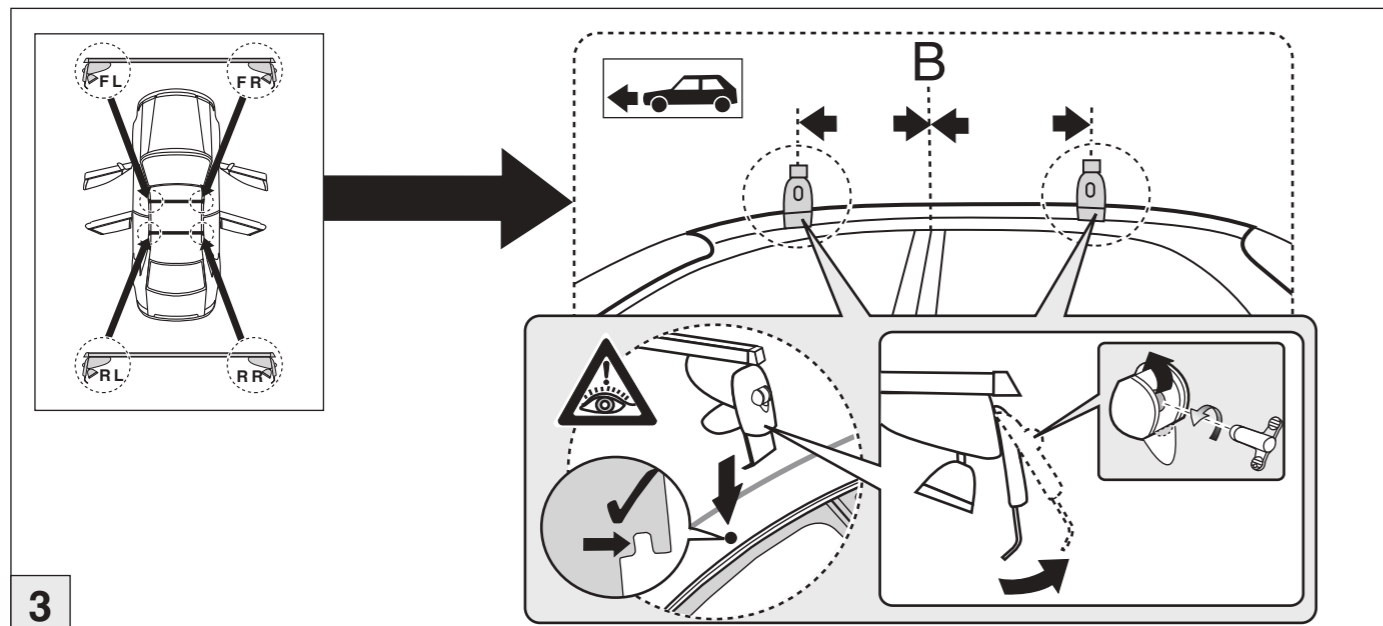

Atera SIGNO

Citroën
C4 11/2010-

Atera SIGNO

Citroën
C4 11/2010-

INFO

1

2

3

4

5