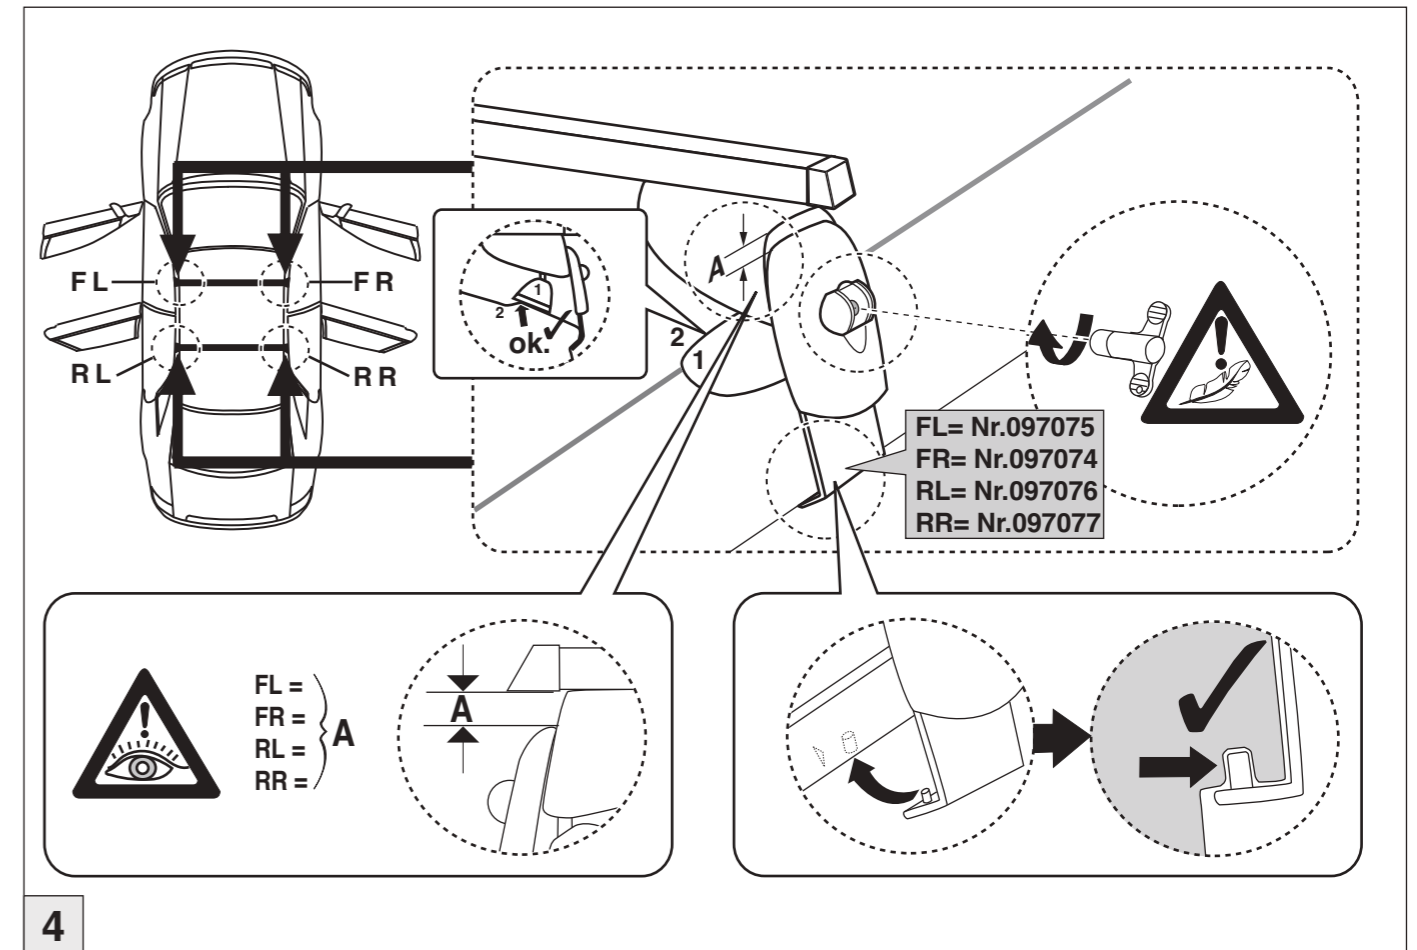

Atera SIGNO

Citroën
C4 11/2010-

Atera SIGNO

Citroën
C4 11/2010-

INFO

1

2

3

4

5