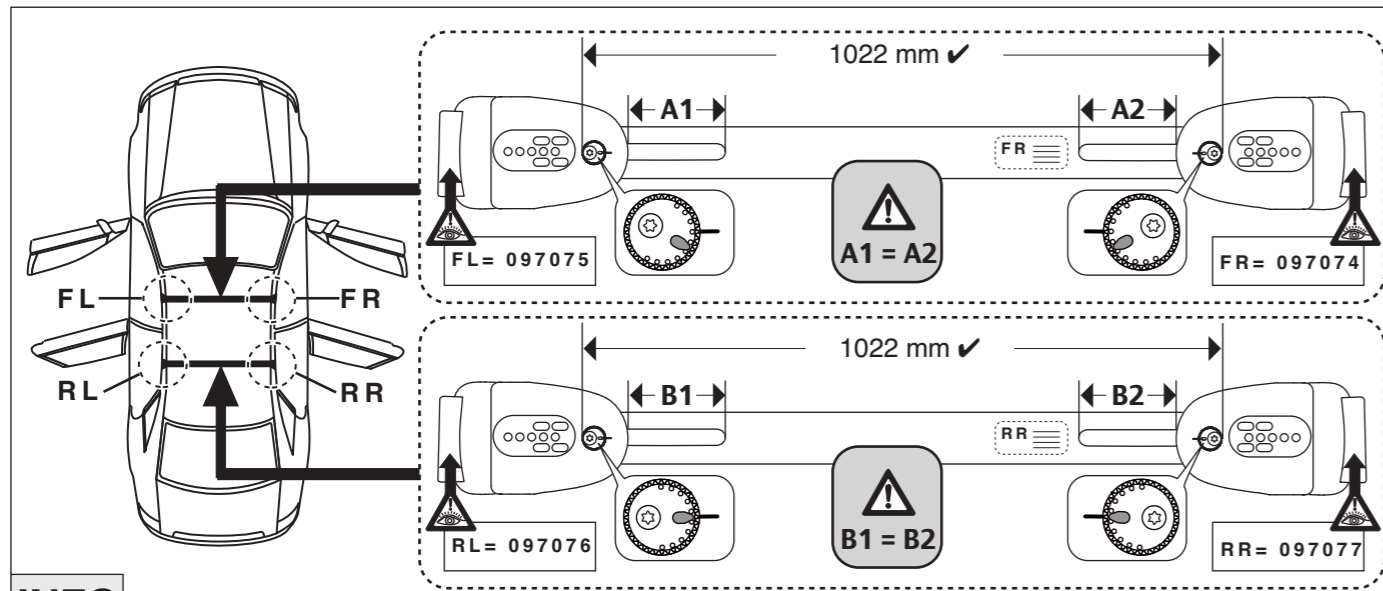

Atera SIGNO

Citroën
C4 11/2010–

6

nur bei / only for Part-No.: 045 252

7

8

Atera SIGNO

Citroën
C4 11/2010–
Part-No. : 044 252
Part-No. : 045 252

Part-No. : 044 252

Atera
MADE IN GERMANY

Atera GmbH
Im Herrach 1
D-88299 Leutkirch
Internet: www.atera.de

Atera SIGNO

Citroën
C4 11/2010-

Atera SIGNO

Citroën
C4 11/2010-

INFO