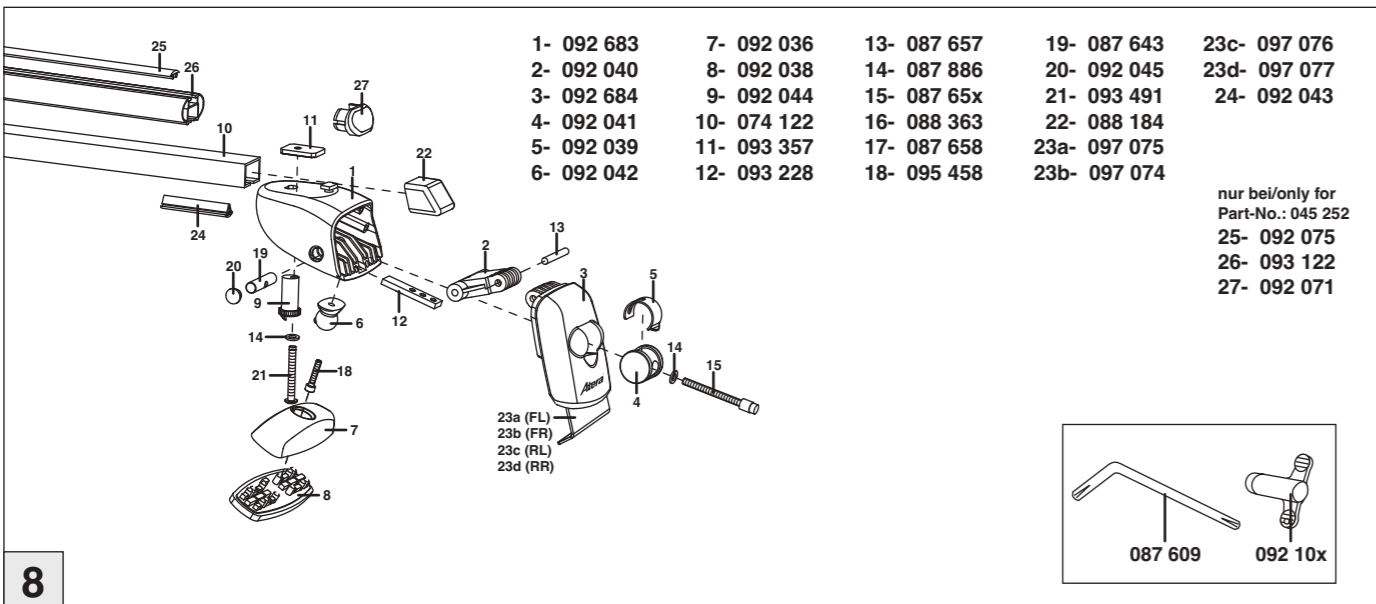

Atera SIGNO

Citroën
C4 11/2010–

6

nur bei / only for Part-No.: 045 252

7

8

Atera SIGNO

Citroën
C4 11/2010–
Part-No. : 044 252
Part-No. : 045 252

Part-No. : 044 252

Atera
MADE IN GERMANY

Atera GmbH
Im Herrach 1
D-88299 Leutkirch
Internet: www.atera.de

Atera SIGNO

Citroën
C4 11/2010-

Atera SIGNO

Citroën
C4 11/2010-

INFO

1

2

3

4

5