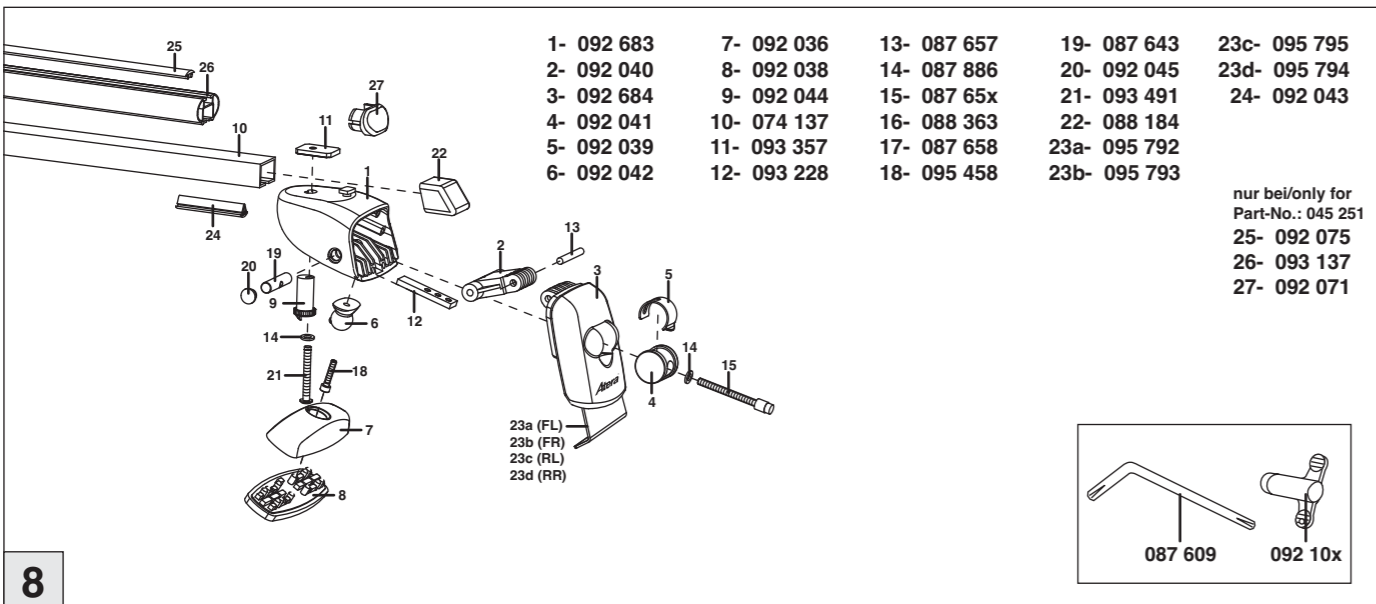

Atera SIGNO

Ford
C-Max 11/2010-

6

nur bei / only for Part-No.: 045 251

7

8

Atera SIGNO

Ford
C-Max 11/2010-
(auch für Fahrzeuge mit Panoramadach / also for vehicles with panoramic roof)

Part-No. : 044 251
Part-No. : 045 251

Part-No. : 044 251

Atera
MADE IN GERMANY

Atera GmbH
Im Herrach 1
D-88299 Leutkirch
Internet: www.atera.de

Atera SIGNO

Ford
C-Max 11/2010-

INFO

Atera SIGNO