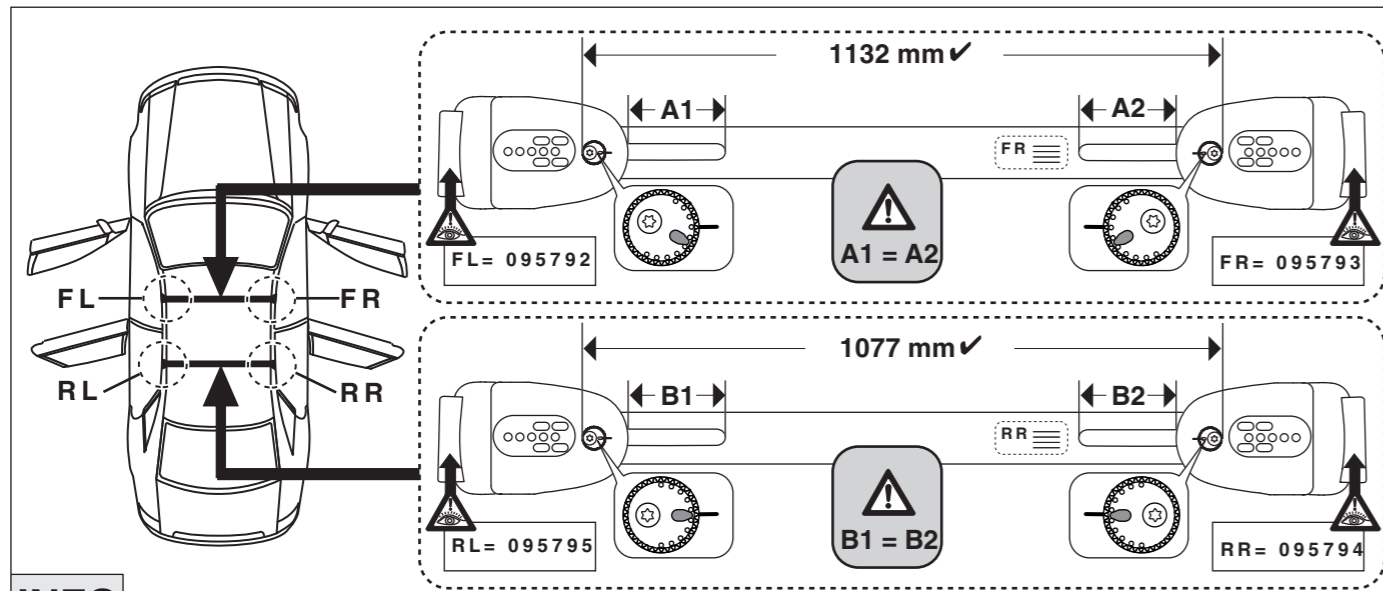

Atera SIGNO

Ford
C-Max 11/2010-

6

nur bei / only for Part-No.: 045 251

7

8

Atera SIGNO

Ford
C-Max 11/2010-
(auch für Fahrzeuge mit Panoramadach / also for vehicles with panoramic roof)

Part-No. : 044 251
Part-No. : 045 251

Part-No. : 044 251

Atera
MADE IN GERMANY

Atera GmbH
Im Herrach 1
D-88299 Leutkirch
Internet: www.atera.de

Atera SIGNO

Ford
C-Max 11/2010-

INFO

Atera SIGNO