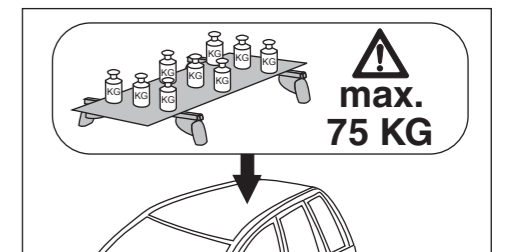

Atera
MADE IN GERMANY

Atera GmbH
Im Herrach 1
D-88299 Leutkirch
Internet: www.atera.de