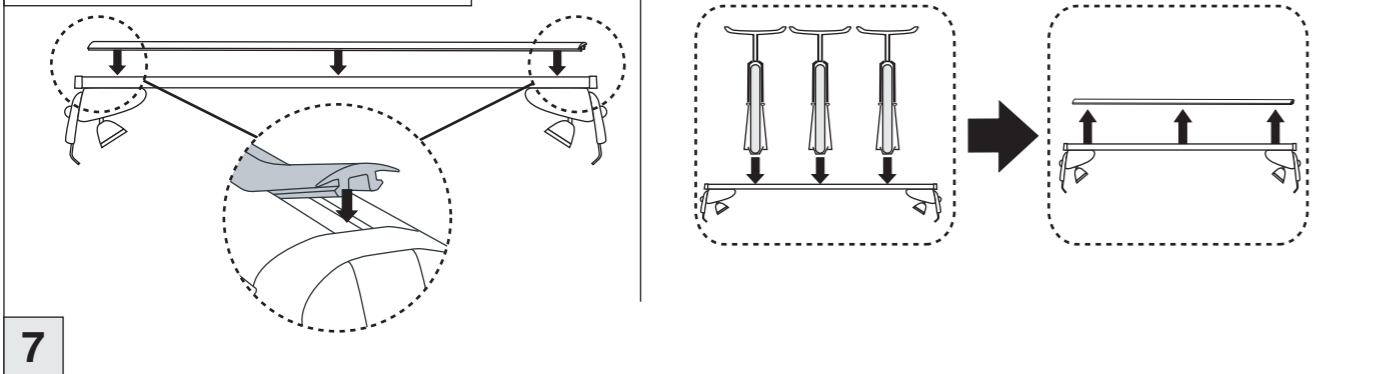

Atera SIGNO

Ford
C-Max 11/2010-

6

nur bei / only for Part-No.: 045 251

7

8

Atera SIGNO

Ford
C-Max 11/2010-
(auch für Fahrzeuge mit Panoramadach / also for vehicles with panoramic roof)