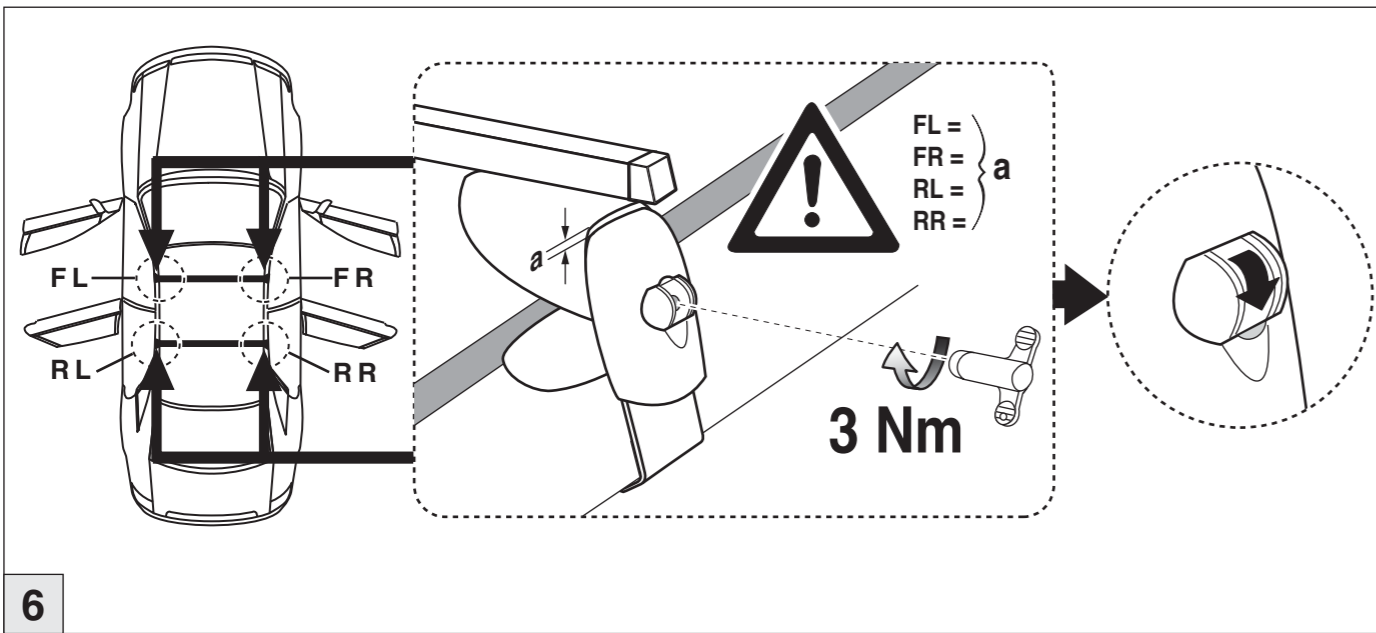

Atera SIGNO

Ford
C-Max 11/2010-

6

nur bei / only for Part-No.: 045 251

7

8

Atera SIGNO

Ford
C-Max 11/2010-
(auch für Fahrzeuge mit Panoramadach / also for vehicles with panoramic roof)

Part-No. : 044 251
Part-No. : 045 251

Part-No. : 044 251

Atera
MADE IN GERMANY

Atera GmbH
Im Herrach 1
D-88299 Leutkirch
Internet: www.atera.de

Atera SIGNO

Ford
C-Max 11/2010-

INFO

Atera SIGNO