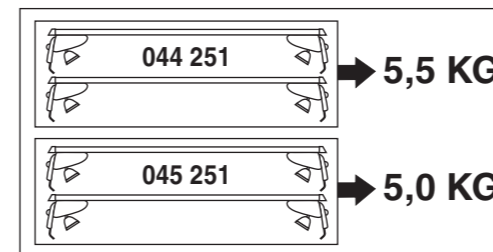

Atera SIGNO

Ford
C-Max 11/2010-

6

nur bei / only for Part-No.: 045 251

7

8

Atera SIGNO

Ford
C-Max 11/2010-
(auch für Fahrzeuge mit Panoramadach / also for vehicles with panoramic roof)

Part-No. : 044 251
Part-No. : 045 251

Part-No. : 044 251

Atera
MADE IN GERMANY

Atera GmbH
Im Herrach 1
D-88299 Leutkirch
Internet: www.atera.de

Atera SIGNO

Ford
C-Max 11/2010-

INFO

Atera SIGNO