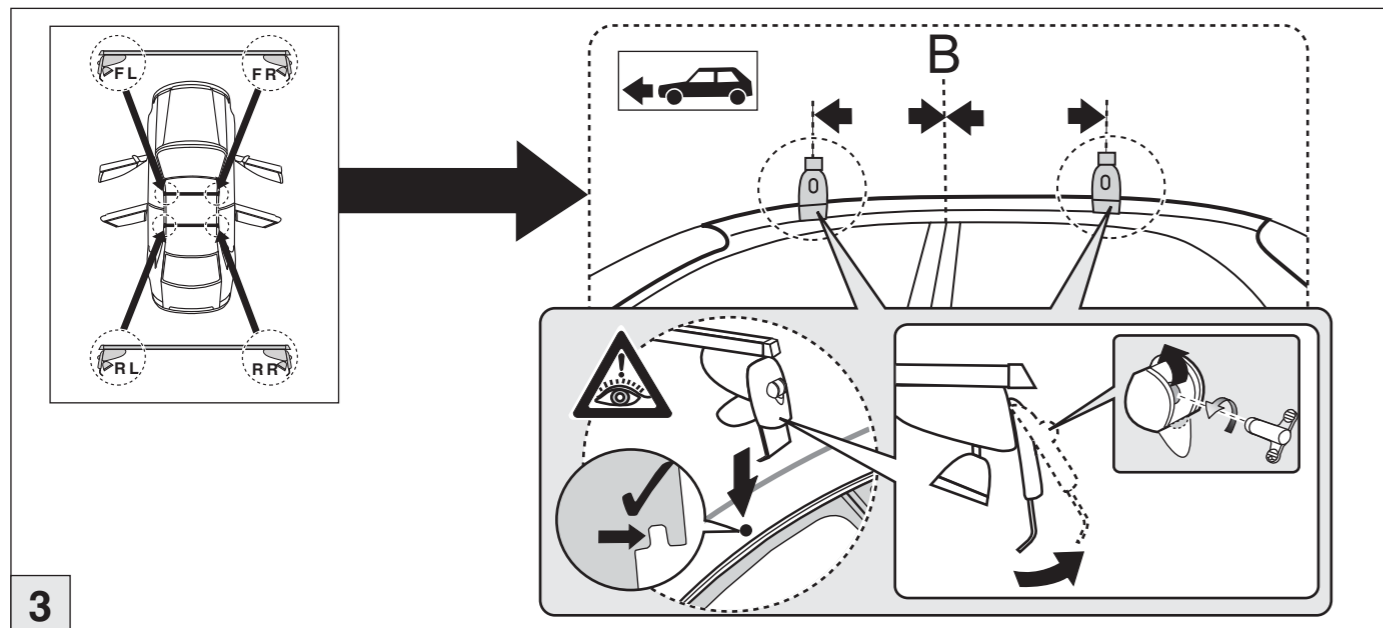

Part-No. : 044 251
Part-No. : 045 251

Part-No. : 044 251

Atera
MADE IN GERMANY

Atera GmbH
Im Herrach 1
D-88299 Leutkirch
Internet: www.atera.de

Atera SIGNO

Ford
C-Max 11/2010-

INFO

Atera SIGNO