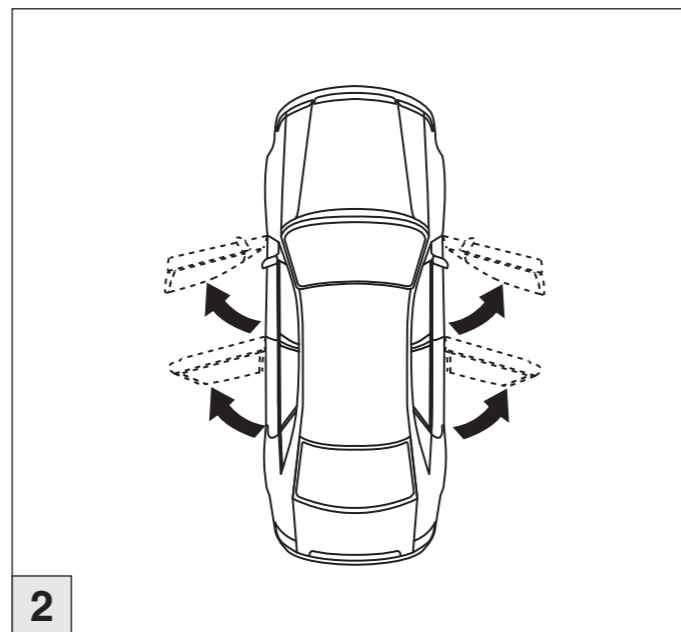

Atera SIGNO

Ford
C-Max 11/2010-

INFO

Atera SIGNO

Ford
C-Max 11/2010-