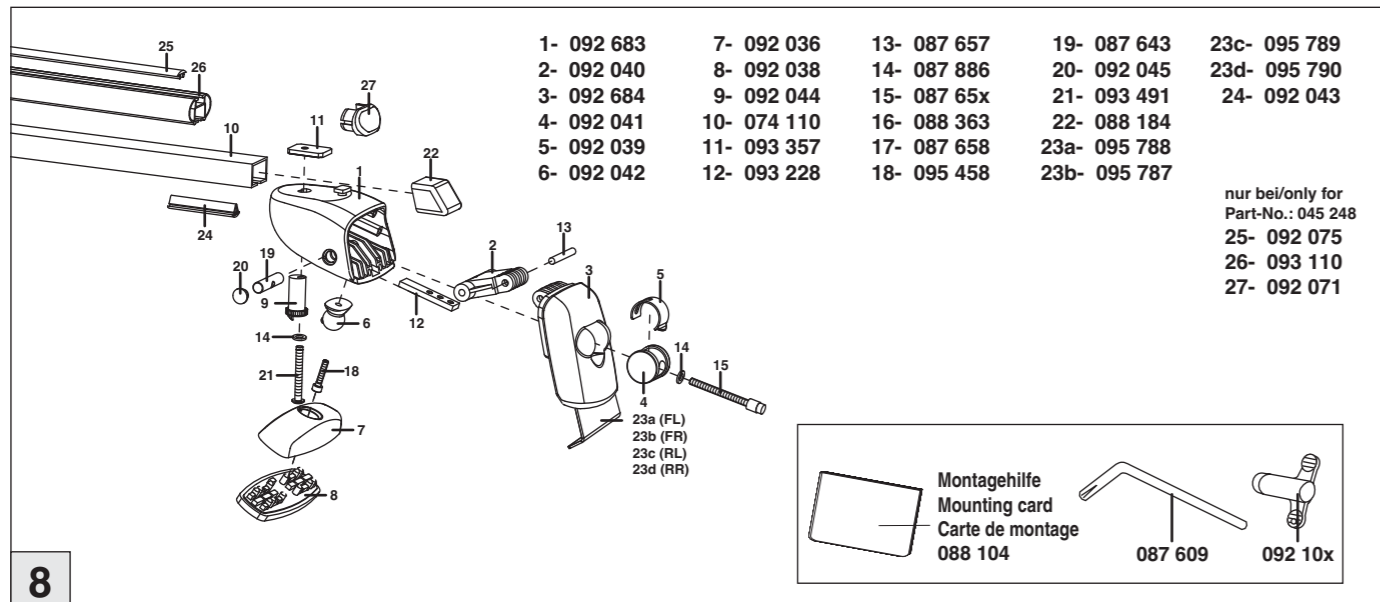

Atera SIGNO

Audi A1 08/2010-
(3-türig/doors/portes)

Atera SIGNO

Audi

A1
(3-türig/doors/portes)

08/2010-

Part-No. : 044 248
Part-No. : 045 248

6

nur bei / only for Part-No.: 045 248

7

8

Atera
MADE IN GERMANY

Atera GmbH
Im Herrach 1
D-88299 Leutkirch
Internet: www.atera.de

Atera SIGNO

Audi A1 08/2010-
(3-türig/doors/portes)

INFO

1

2

3

Atera SIGNO

Audi A1 08/2010-
(3-türig/doors/portes)

4

5