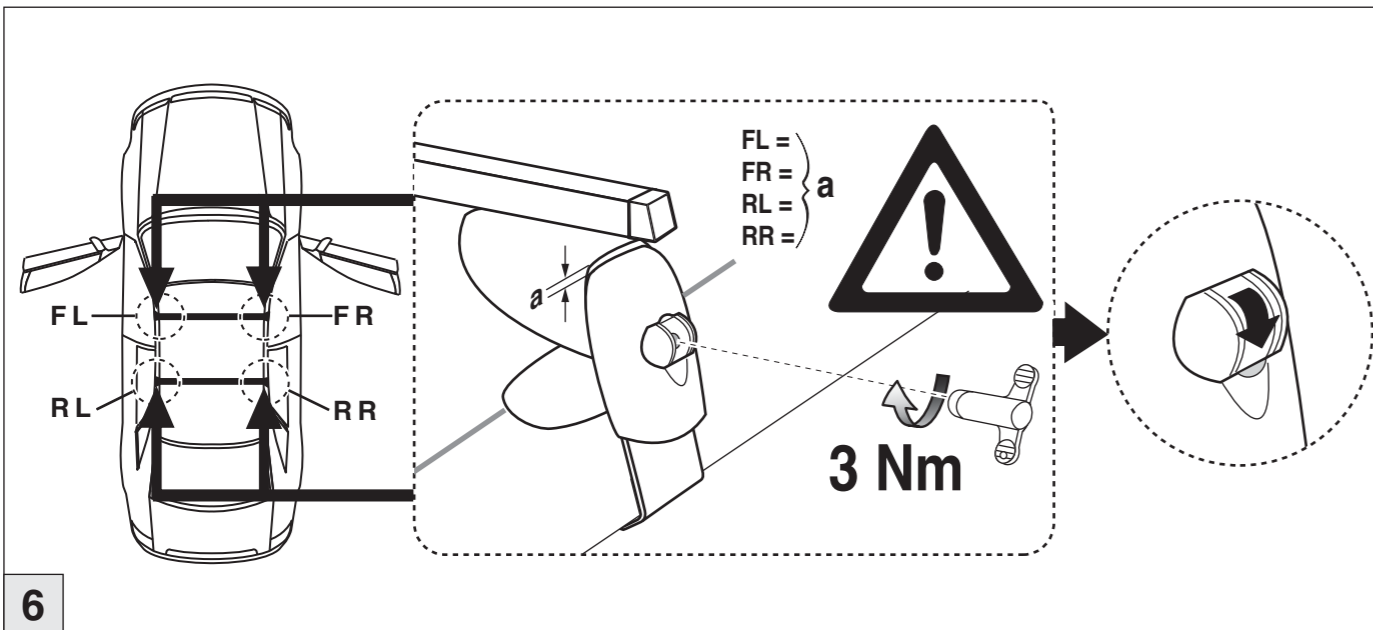

Atera SIGNO

Audi A1 08/2010-
(3-türig/doors/portes)

Atera SIGNO

Audi

A1
(3-türig/doors/portes)

08/2010-

Part-No. : 044 248
Part-No. : 045 248

6