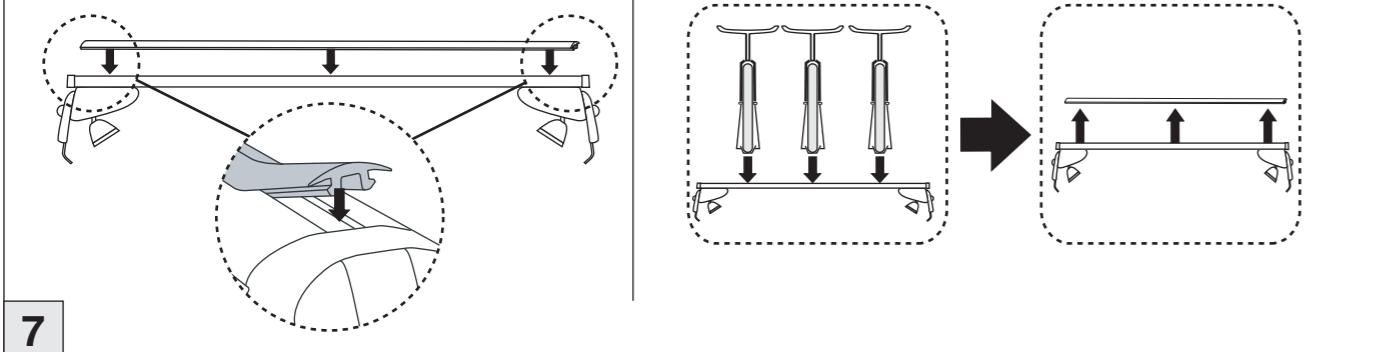

Atera SIGNO

Audi A1 08/2010-
(3-türig/doors/portes)

Atera SIGNO

Audi

A1
(3-türig/doors/portes)

08/2010-

Part-No. : 044 248
Part-No. : 045 248

6

nur bei / only for Part-No.: 045 248

7

8

Atera
MADE IN GERMANY

Atera GmbH
Im Herrach 1
D-88299 Leutkirch
Internet: www.atera.de