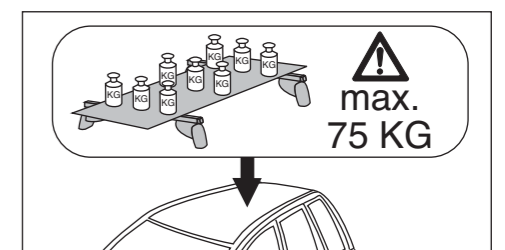

Atera
MADE IN GERMANY

Atera GmbH
Im Herrach 1
D-88299 Leutkirch
Internet: www.atera.de