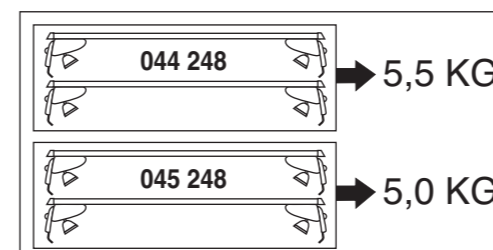

Atera
MADE IN GERMANY

Atera GmbH
Im Herrach 1
D-88299 Leutkirch
Internet: www.atera.de