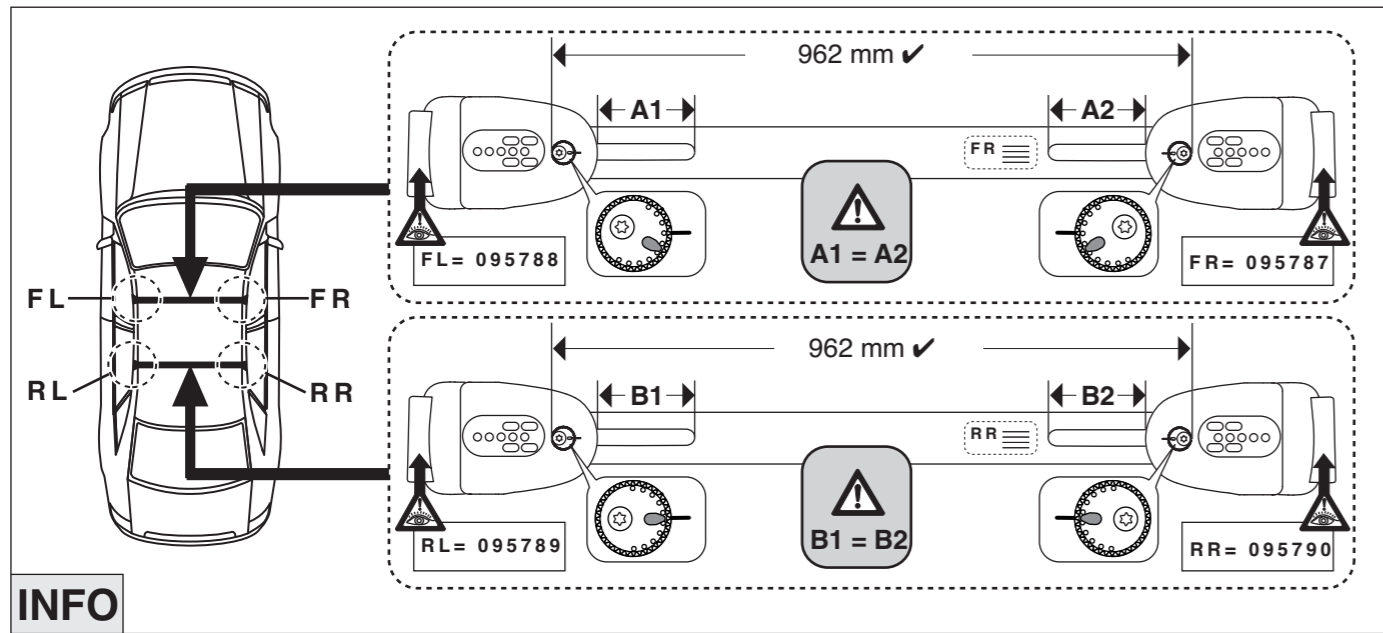

nur bei / only for Part-No.: 045 248

7

8

Atera
MADE IN GERMANY

Atera GmbH
Im Herrach 1
D-88299 Leutkirch
Internet: www.atera.de

Atera SIGNO

Audi A1 08/2010-
(3-türig/doors/portes)

INFO

1

2

3

Atera SIGNO

Audi A1 08/2010-
(3-türig/doors/portes)

4

5