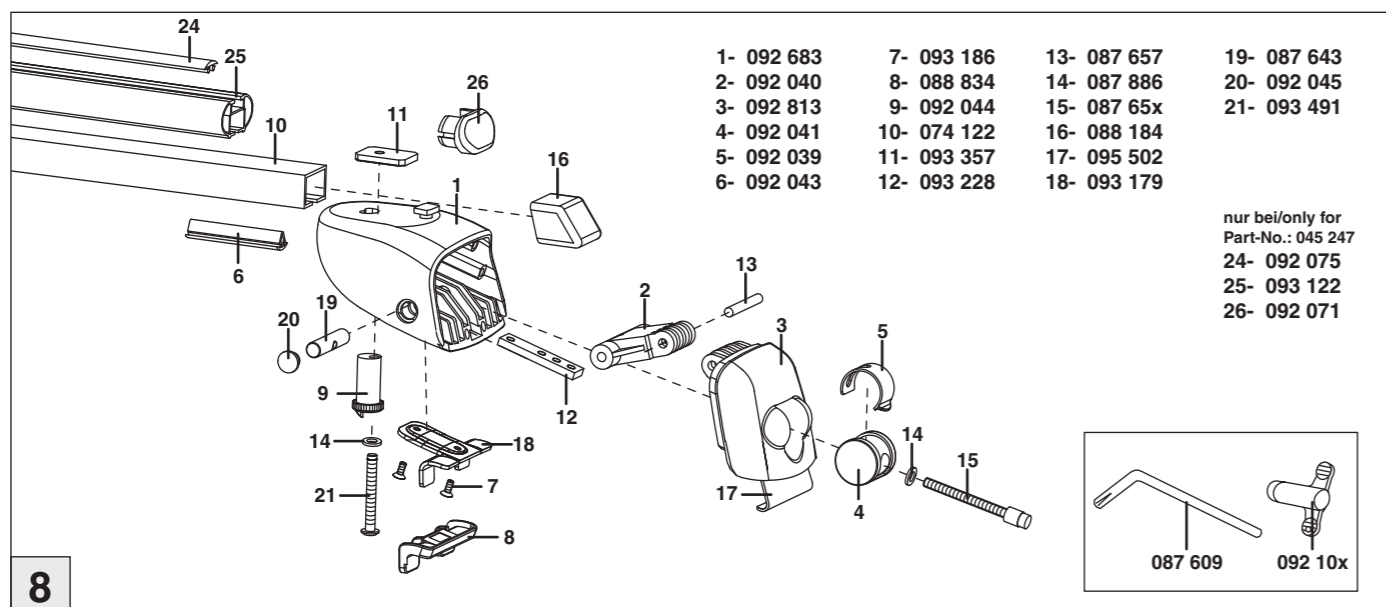

Atera SIGNO

BMW X5 (F15) 11/2013–
BMW X1 (F48) 10/2015–

BMW X3 (F25) 11/2010–11/2017
BMW X3 (G01) 11/2017–

nur bei / only for Part-No.: 045 247

Atera SIGNO

BMW

X3 (F25)

11/2010 – 11/2017

X3 (G01)

11/2017

X5 (F15)

11/2013–

X1 (F48)

10/2015–

Part-No. : 044 247

Part-No. : 045 247