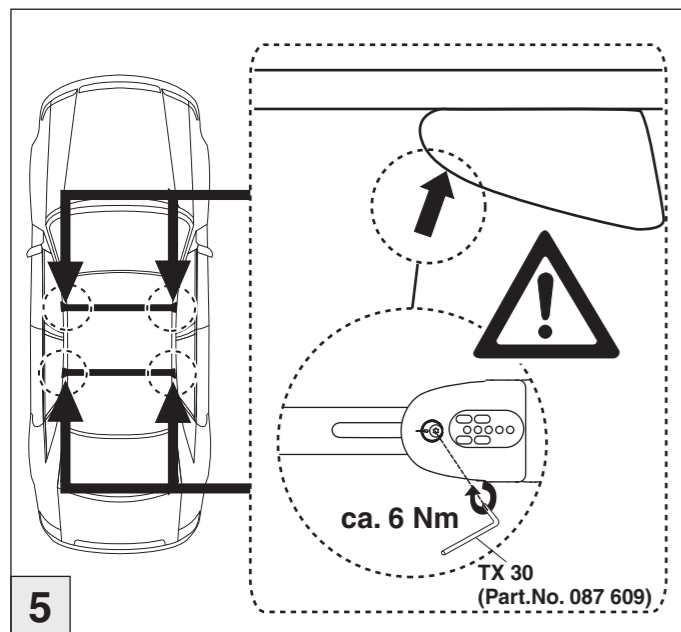

Atera SIGNO

BMW X5 (F15) 11/2013–
BMW X1 (F48) 10/2015–

BMW X3 (F25) 11/2010–11/2017
BMW X3 (G01) 11/2017–

nur bei / only for Part-No.: 045 247

Atera SIGNO

BMW

X3 (F25)

11/2010 – 11/2017