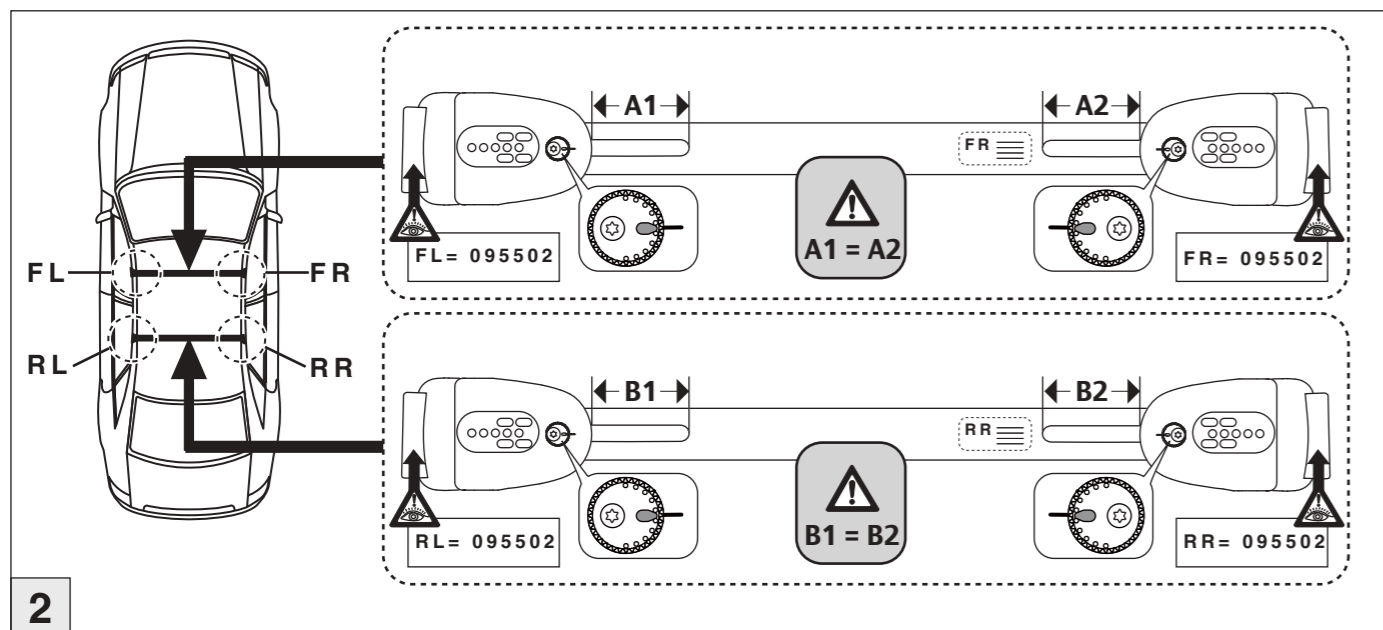

Atera
MADE IN GERMANY

Atera GmbH
Im Herrach 1
D-88299 Leutkirch
Internet: www.atera.de

Atera SIGNO

BMW X5 (F15) 11/2013–
BMW X1 (F48) 10/2015–

BMW X3 (F25) 11/2010–11/2017
BMW X3 (G01) 11/2017–

Atera SIGNO