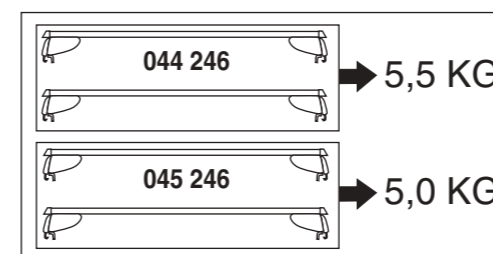

Atera SIGNO

BMW
5-er Touring (F11) 09/2010 – 05/2017

nur bei / only for Part-No.: 045 246

1- 092 683	7- 093 186	13- 087 657	19- 087 643
2- 092 040	8- 088 834	14- 087 886	20- 092 045
3- 092 813	9- 092 044	15- 087 65x	21- 093 491
4- 092 041	10- 074 122	16- 088 184	
5- 092 039	11- 093 357	17- 095 838	
6- 092 043	12- 093 228	18- 093 179	

nur bei/only for Part-No.: 045 246
24- 092 075
25- 093 122
26- 092 071

Atera SIGNO

BMW
5-er Touring (F11) 09/2010 – 05/2017
Part-No. : 044 246
Part-No. : 045 246

Atera
Atera GmbH
Im Herrach 1
D-88299 Leutkirch
Internet: www.atera.de