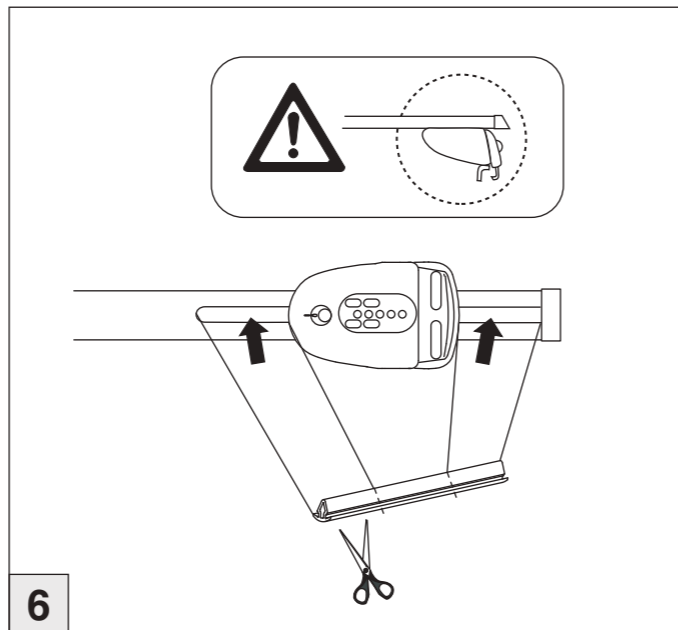

Atera SIGNO

BMW
5-er Touring (F11) 09/2010 – 05/2017

nur bei / only for Part-No.: 045 246

1- 092 683	7- 093 186	13- 087 657	19- 087 643
2- 092 040	8- 088 834	14- 087 886	20- 092 045
3- 092 813	9- 092 044	15- 087 65x	21- 093 491
4- 092 041	10- 074 122	16- 088 184	
5- 092 039	11- 093 357	17- 095 838	
6- 092 043	12- 093 228	18- 093 179	

nur bei/only for Part-No.: 045 246
24- 092 075
25- 093 122
26- 092 071

Atera SIGNO

BMW
5-er Touring (F11) 09/2010 – 05/2017
Part-No. : 044 246
Part-No. : 045 246

Atera
Atera GmbH
Im Herrach 1
D-88299 Leutkirch
Internet: www.atera.de