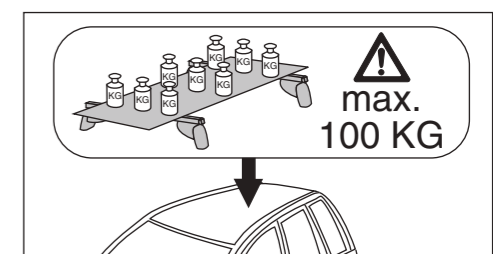

Atera SIGNO

BMW
5-er Touring (F11) 09/2010 – 05/2017
Part-No. : 044 246
Part-No. : 045 246

Atera
Atera GmbH
Im Herrach 1
D-88299 Leutkirch
Internet: www.atera.de