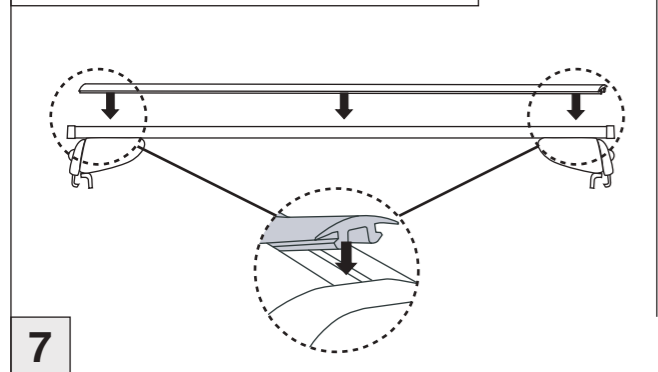

Atera SIGNO

BMW
5-er Touring (F11) 09/2010 – 05/2017

nur bei / only for Part-No.: 045 246

1- 092 683	7- 093 186	13- 087 657	19- 087 643
2- 092 040	8- 088 834	14- 087 886	20- 092 045
3- 092 813	9- 092 044	15- 087 65x	21- 093 491
4- 092 041	10- 074 122	16- 088 184	
5- 092 039	11- 093 357	17- 095 838	
6- 092 043	12- 093 228	18- 093 179	

nur bei/only for Part-No.: 045 246
24- 092 075
25- 093 122
26- 092 071

Atera SIGNO

BMW
5-er Touring (F11) 09/2010 – 05/2017
Part-No. : 044 246
Part-No. : 045 246

Atera
Atera GmbH
Im Herrach 1
D-88299 Leutkirch
Internet: www.atera.de