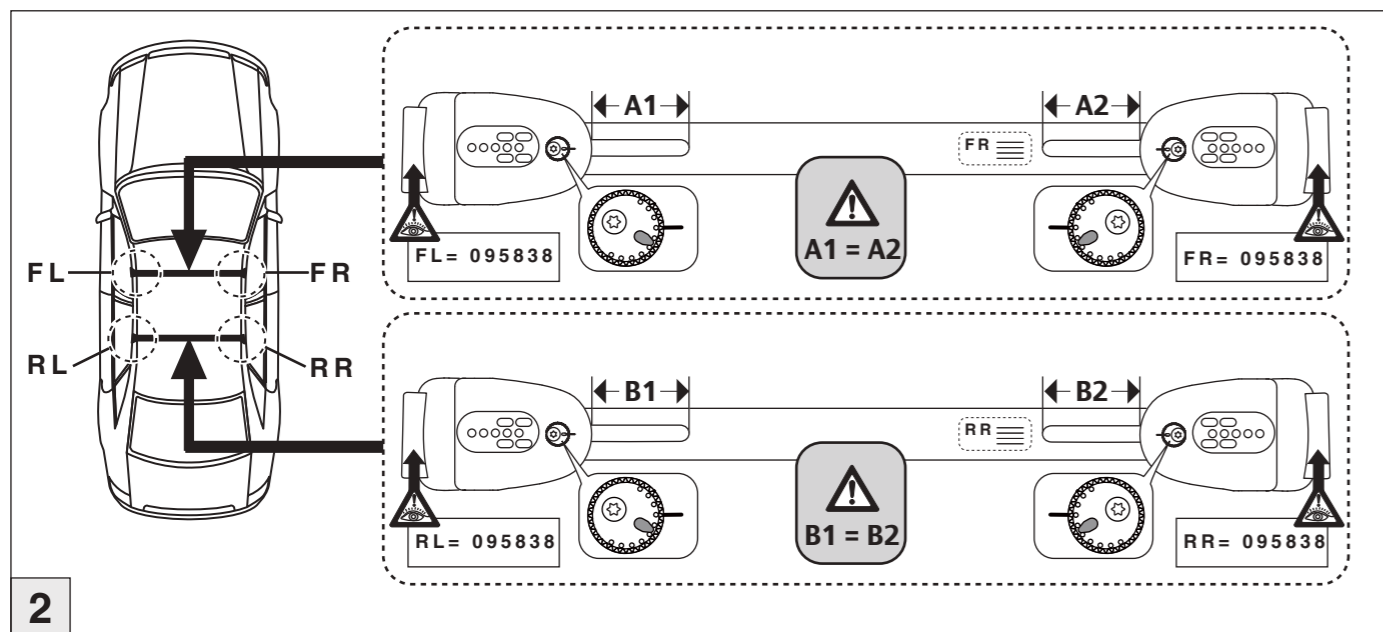

Atera SIGNO

BMW
5-er Touring (F11) 09/2010 – 05/2017

nur bei / only for Part-No.: 045 246

1- 092 683	7- 093 186	13- 087 657	19- 087 643
2- 092 040	8- 088 834	14- 087 886	20- 092 045
3- 092 813	9- 092 044	15- 087 65x	21- 093 491
4- 092 041	10- 074 122	16- 088 184	
5- 092 039	11- 093 357	17- 095 838	
6- 092 043	12- 093 228	18- 093 179	

nur bei/only for Part-No.: 045 246
24- 092 075
25- 093 122
26- 092 071

Atera SIGNO

BMW
5-er Touring (F11) 09/2010 – 05/2017
Part-No. : 044 246
Part-No. : 045 246

Atera
Atera GmbH
Im Herrach 1
D-88299 Leutkirch
Internet: www.atera.de

Atera SIGNO

BMW
5-er Touring (F11) 09/2010 – 05/2017

Atera SIGNO

BMW
5-er Touring (F11) 09/2010 – 05/2017