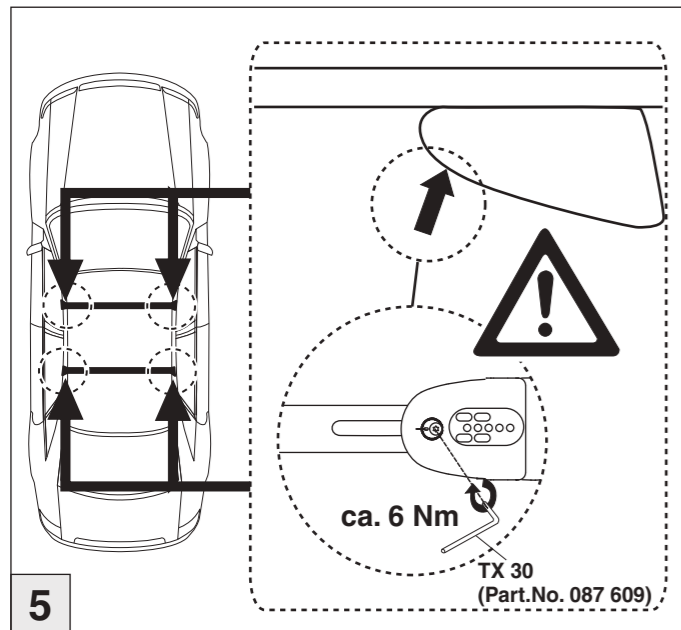

Atera SIGNO

BMW
5-er Touring (F11) 09/2010 – 05/2017

nur bei / only for Part-No.: 045 246

1- 092 683	7- 093 186	13- 087 657	19- 087 643
2- 092 040	8- 088 834	14- 087 886	20- 092 045
3- 092 813	9- 092 044	15- 087 65x	21- 093 491
4- 092 041	10- 074 122	16- 088 184	
5- 092 039	11- 093 357	17- 095 838	
6- 092 043	12- 093 228	18- 093 179	

nur bei/only for Part-No.: 045 246
24- 092 075
25- 093 122
26- 092 071

Atera SIGNO

BMW
5-er Touring (F11) 09/2010 – 05/2017
Part-No. : 044 246
Part-No. : 045 246

Atera
Atera GmbH
Im Herrach 1
D-88299 Leutkirch
Internet: www.atera.de