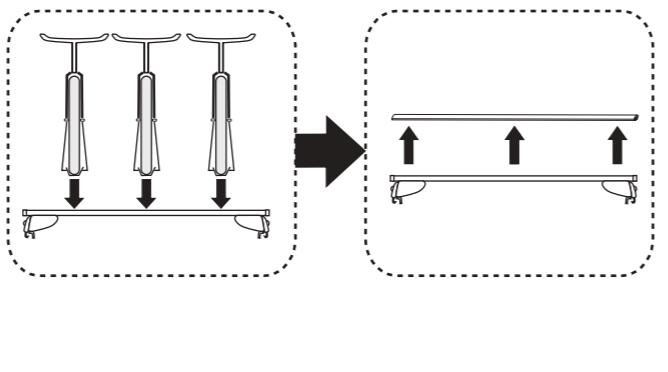

Atera SIGNO

BMW
5-er Touring (F11) 09/2010 – 05/2017

nur bei / only for Part-No.: 045 246

1- 092 683	7- 093 186	13- 087 657	19- 087 643
2- 092 040	8- 088 834	14- 087 886	20- 092 045
3- 092 813	9- 092 044	15- 087 65x	21- 093 491
4- 092 041	10- 074 122	16- 088 184	
5- 092 039	11- 093 357	17- 095 838	
6- 092 043	12- 093 228	18- 093 179	

nur bei/only for Part-No.: 045 246
24- 092 075
25- 093 122
26- 092 071

Atera SIGNO

BMW
5-er Touring (F11) 09/2010 – 05/2017
Part-No. : 044 246
Part-No. : 045 246

Atera
Atera GmbH
Im Herrach 1
D-88299 Leutkirch
Internet: www.atera.de